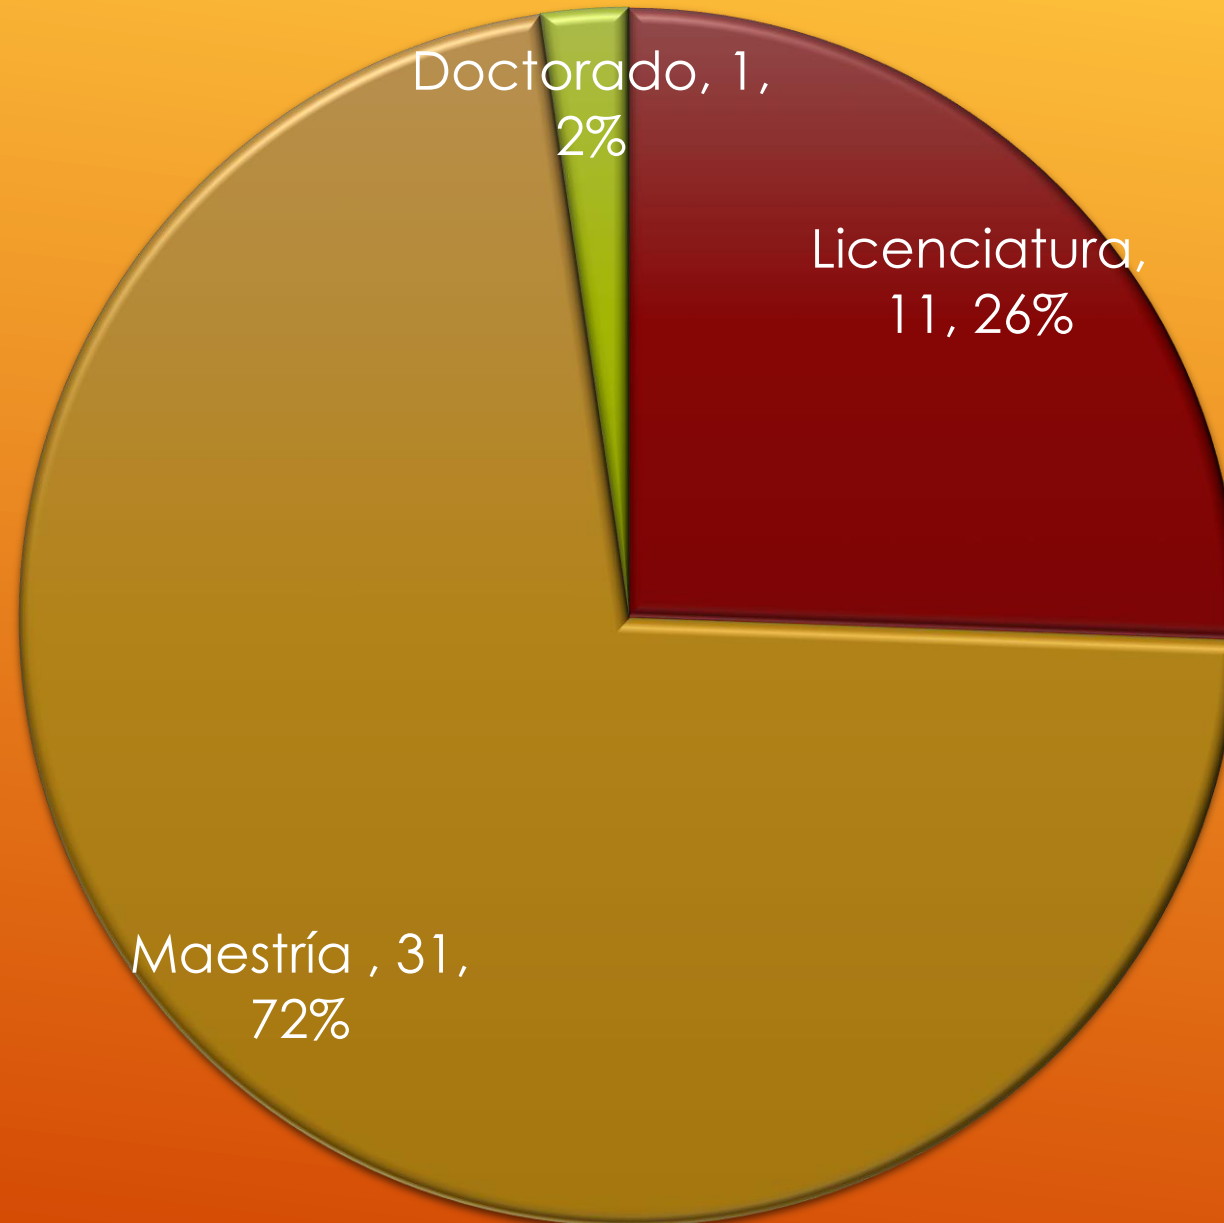

# Matrícula

Enero - abril 2018

# Matrícula por Género y Nivel Educativo

Enero - abril 2018

*MATRÍCULA POR PROGRAMA EDUCATIVO TSU*  
ENERO - ABRIL 2018

*MATRÍCULA POR PROGRAMA EDUCATIVO LIC/ING*  
ENERO - ABRIL 2018

# Profesorado

Enero - abril 2018

# *Perfil del Profesor de Tiempo Completo*

Enero - abril 2018