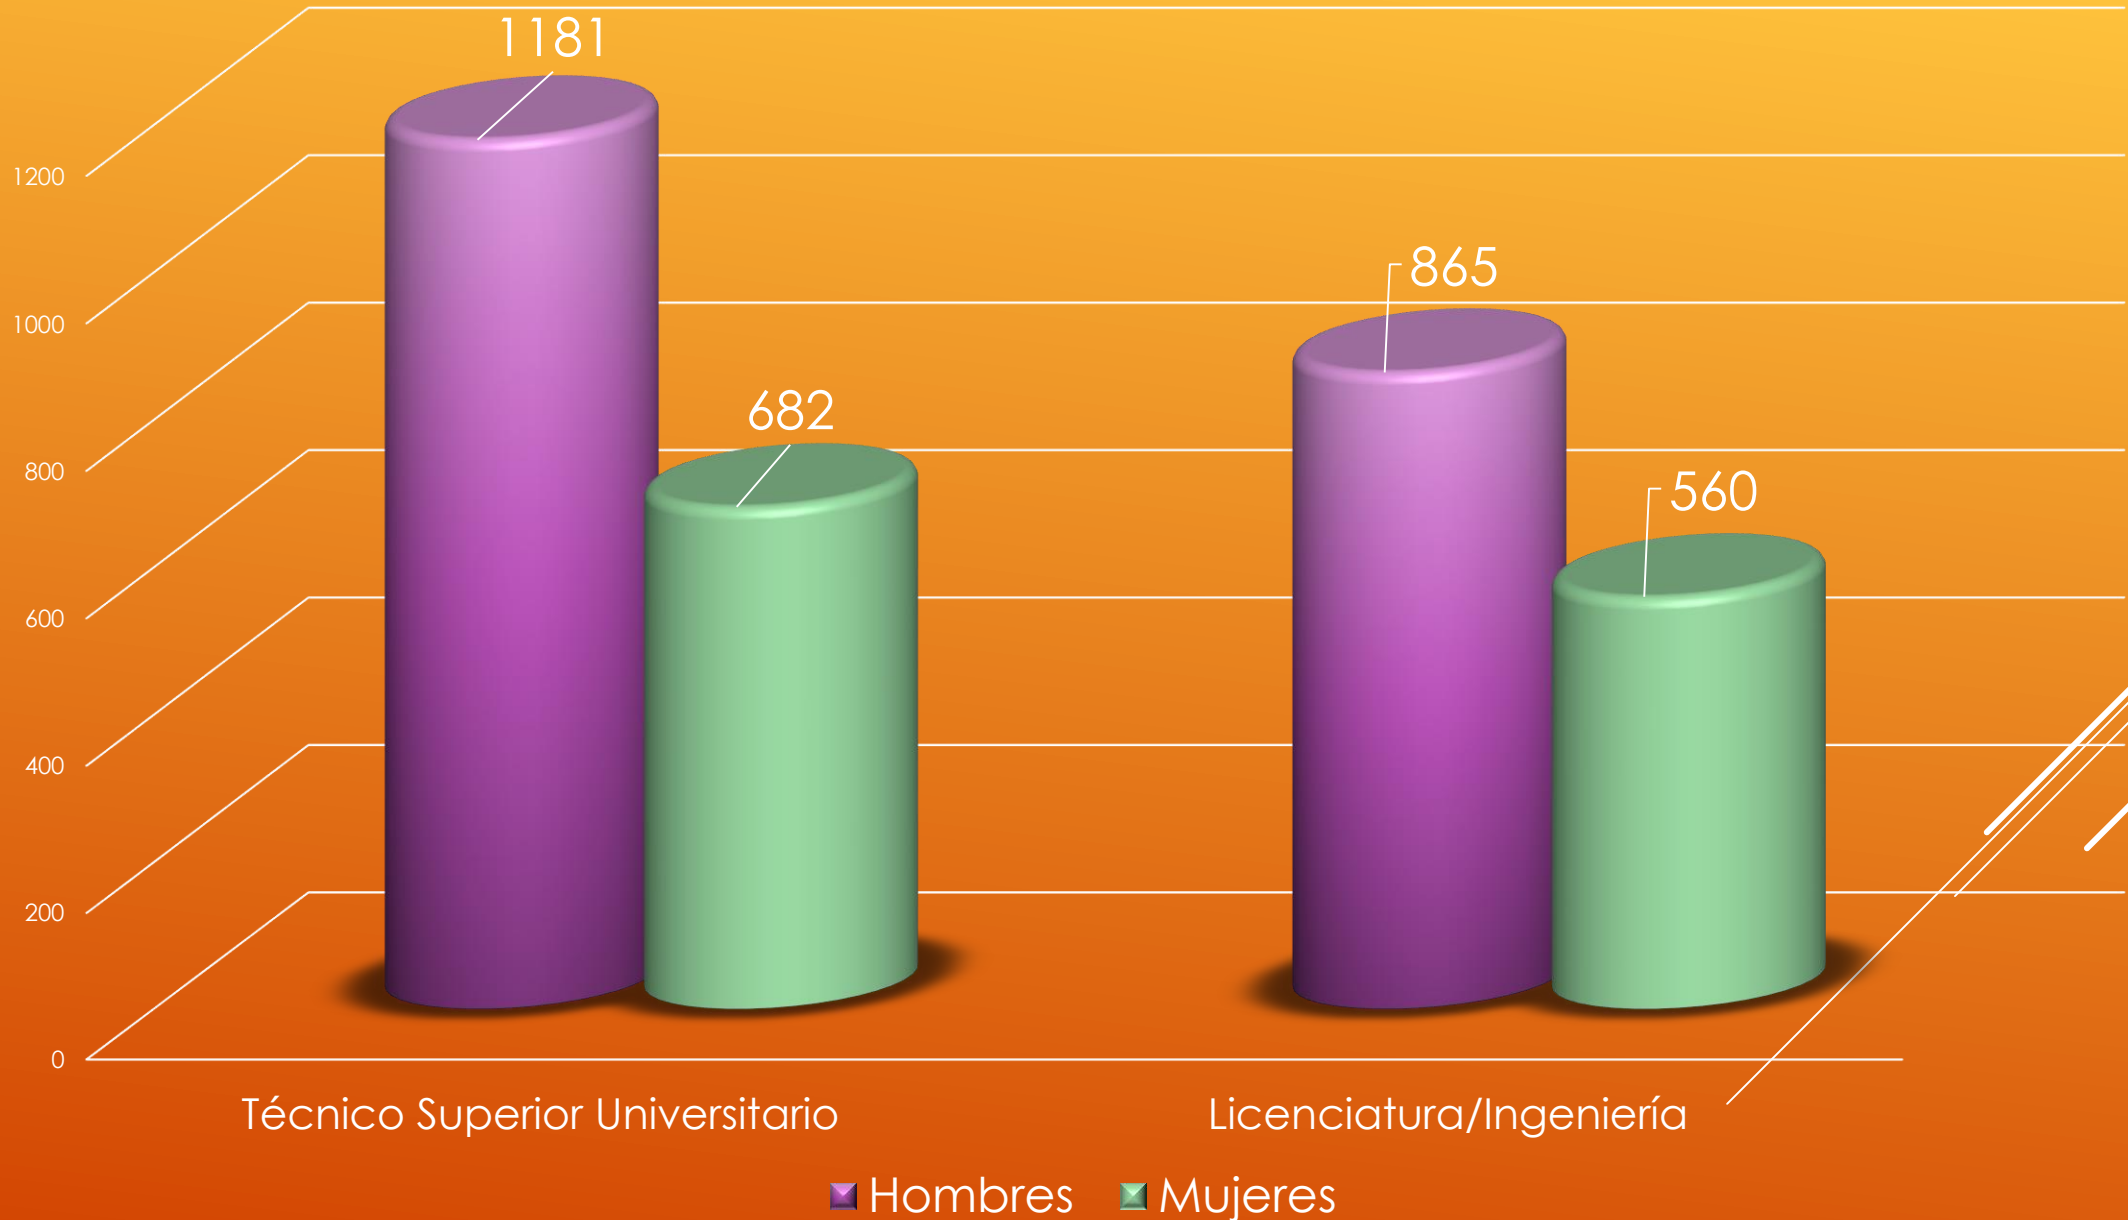

Universidad Tecnológica de la Huasteca Hidalguense

Dirección de Planeación y Evaluación

Depto. de Información, Evaluación y Estadística

Estadística Básica

Enero – abril 2018

# Matrícula

Enero - abril 2018

# Matrícula por Género y Nivel Educativo

Enero - abril 2018

*MATRÍCULA POR PROGRAMA EDUCATIVO TSU*  
ENERO - ABRIL 2018

*MATRÍCULA POR PROGRAMA EDUCATIVO LIC/ING*  
ENERO - ABRIL 2018