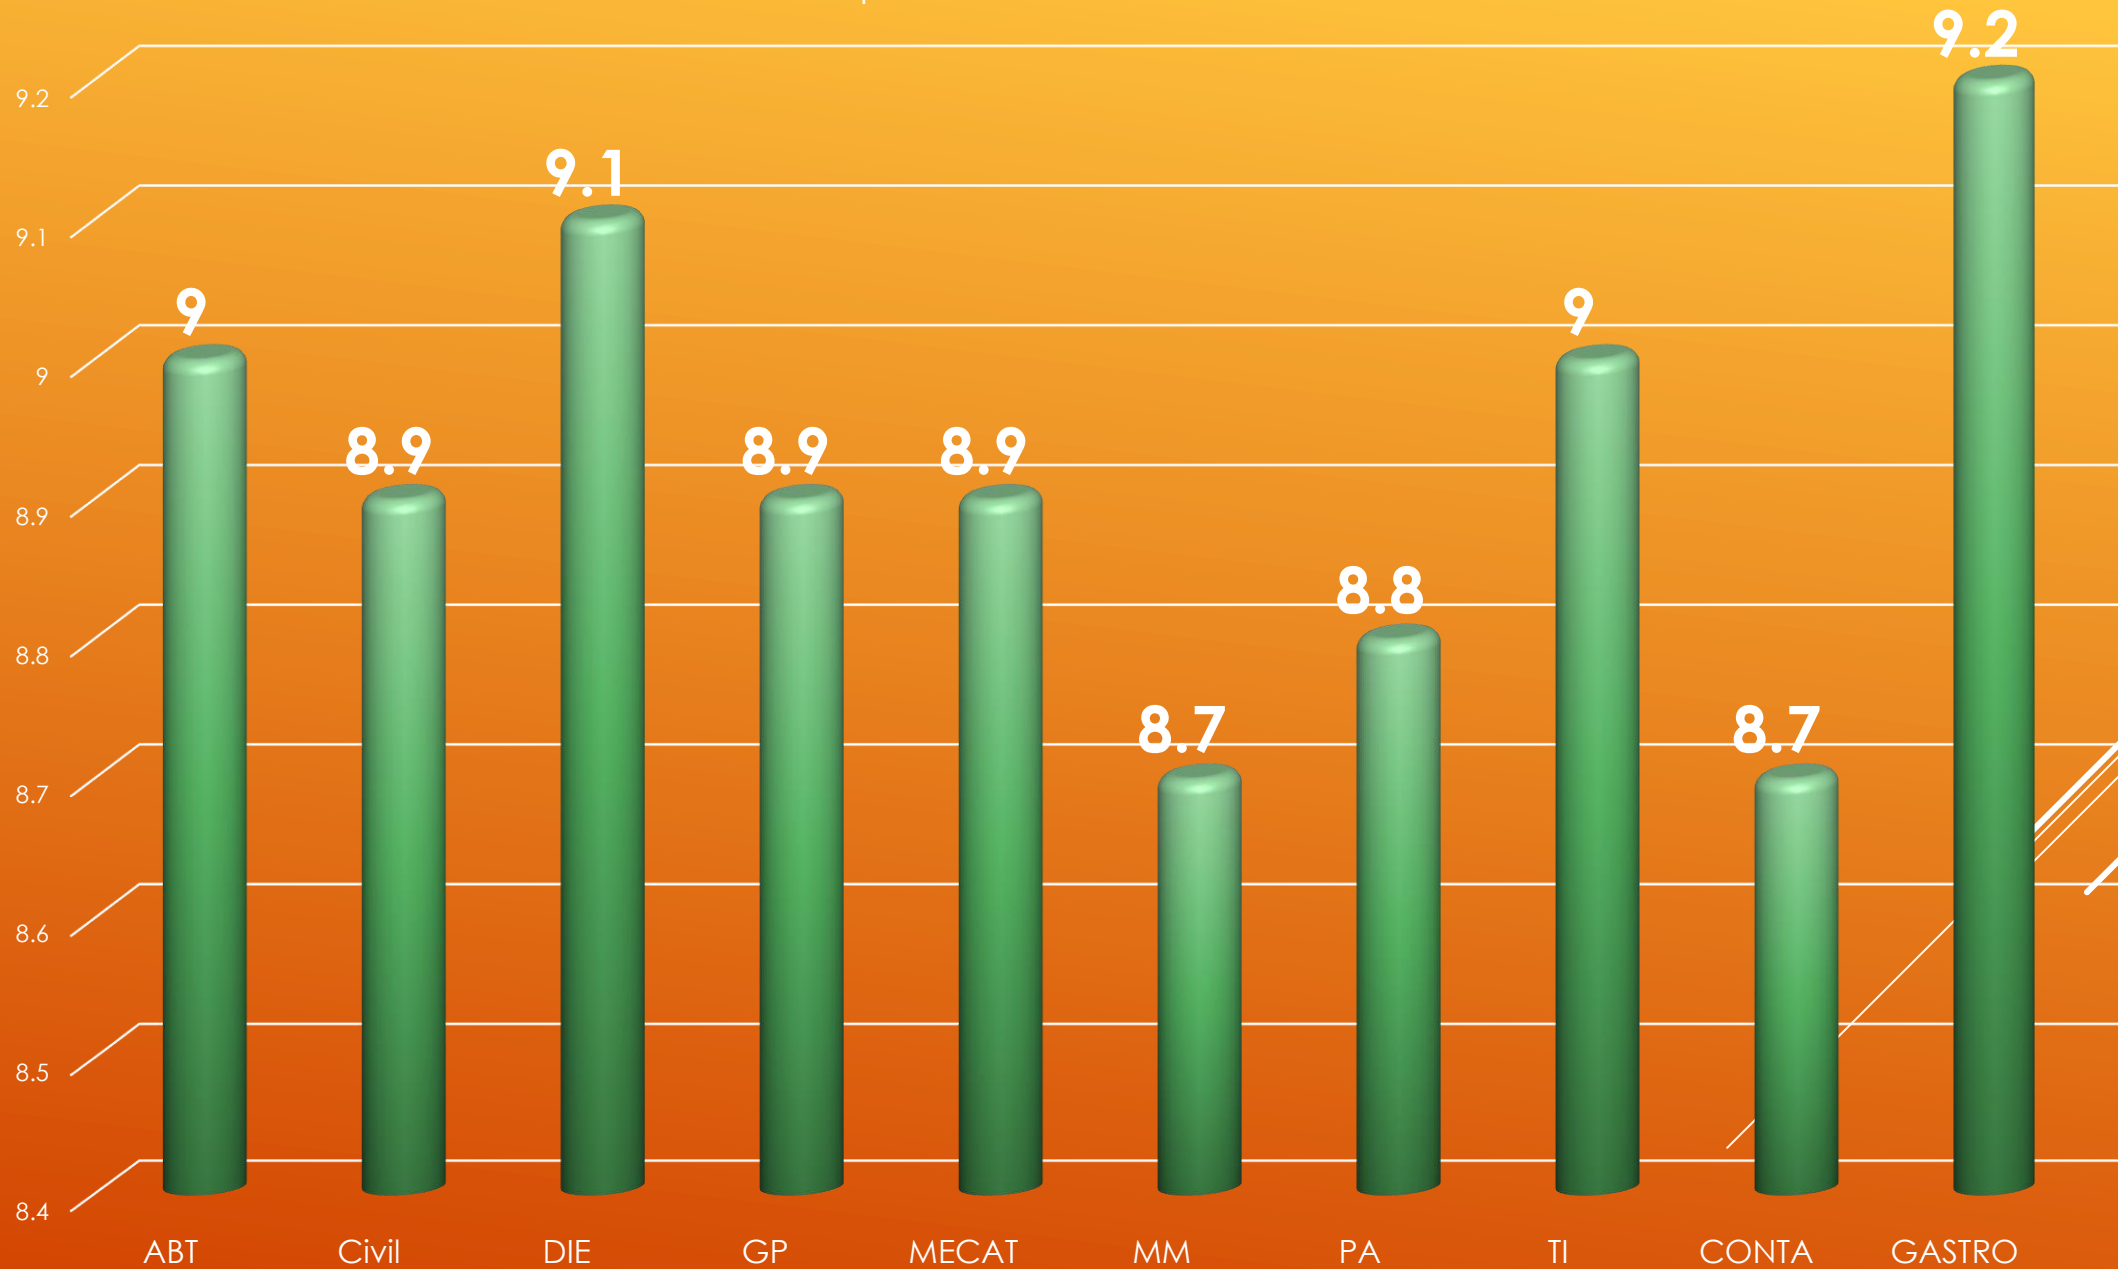

# *Perfil del Profesor de Tiempo Completo*

Enero - abril 2018

# *Perfil del Profesor de Asignatura*

Enero - abril 2018

# *Aprovechamiento académico TSU*

Septiembre - diciembre 2017

# *Aprovechamiento académico Lic/Ing*

Septiembre - diciembre 2017