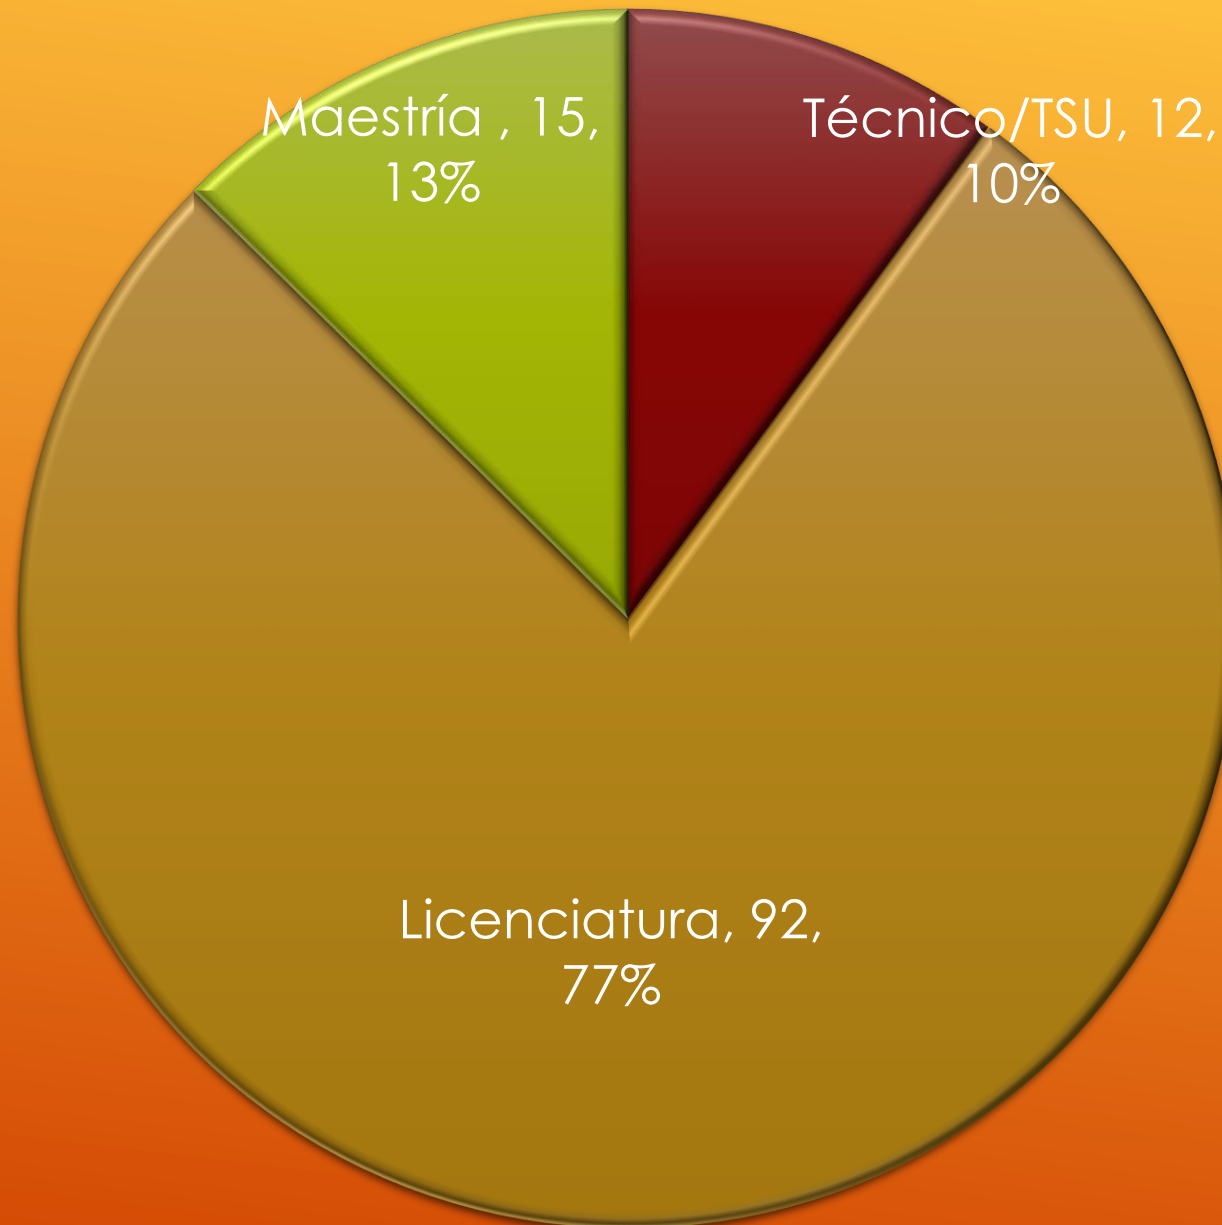

# Matrícula por Género y Nivel Educativo

Enero - abril 2018

*MATRÍCULA POR PROGRAMA EDUCATIVO TSU*  
ENERO - ABRIL 2018

*MATRÍCULA POR PROGRAMA EDUCATIVO LIC/ING*  
ENERO - ABRIL 2018

# Profesorado

Enero - abril 2018

# *Perfil del Profesor de Tiempo Completo*

Enero - abril 2018

# *Perfil del Profesor de Asignatura*

Enero - abril 2018