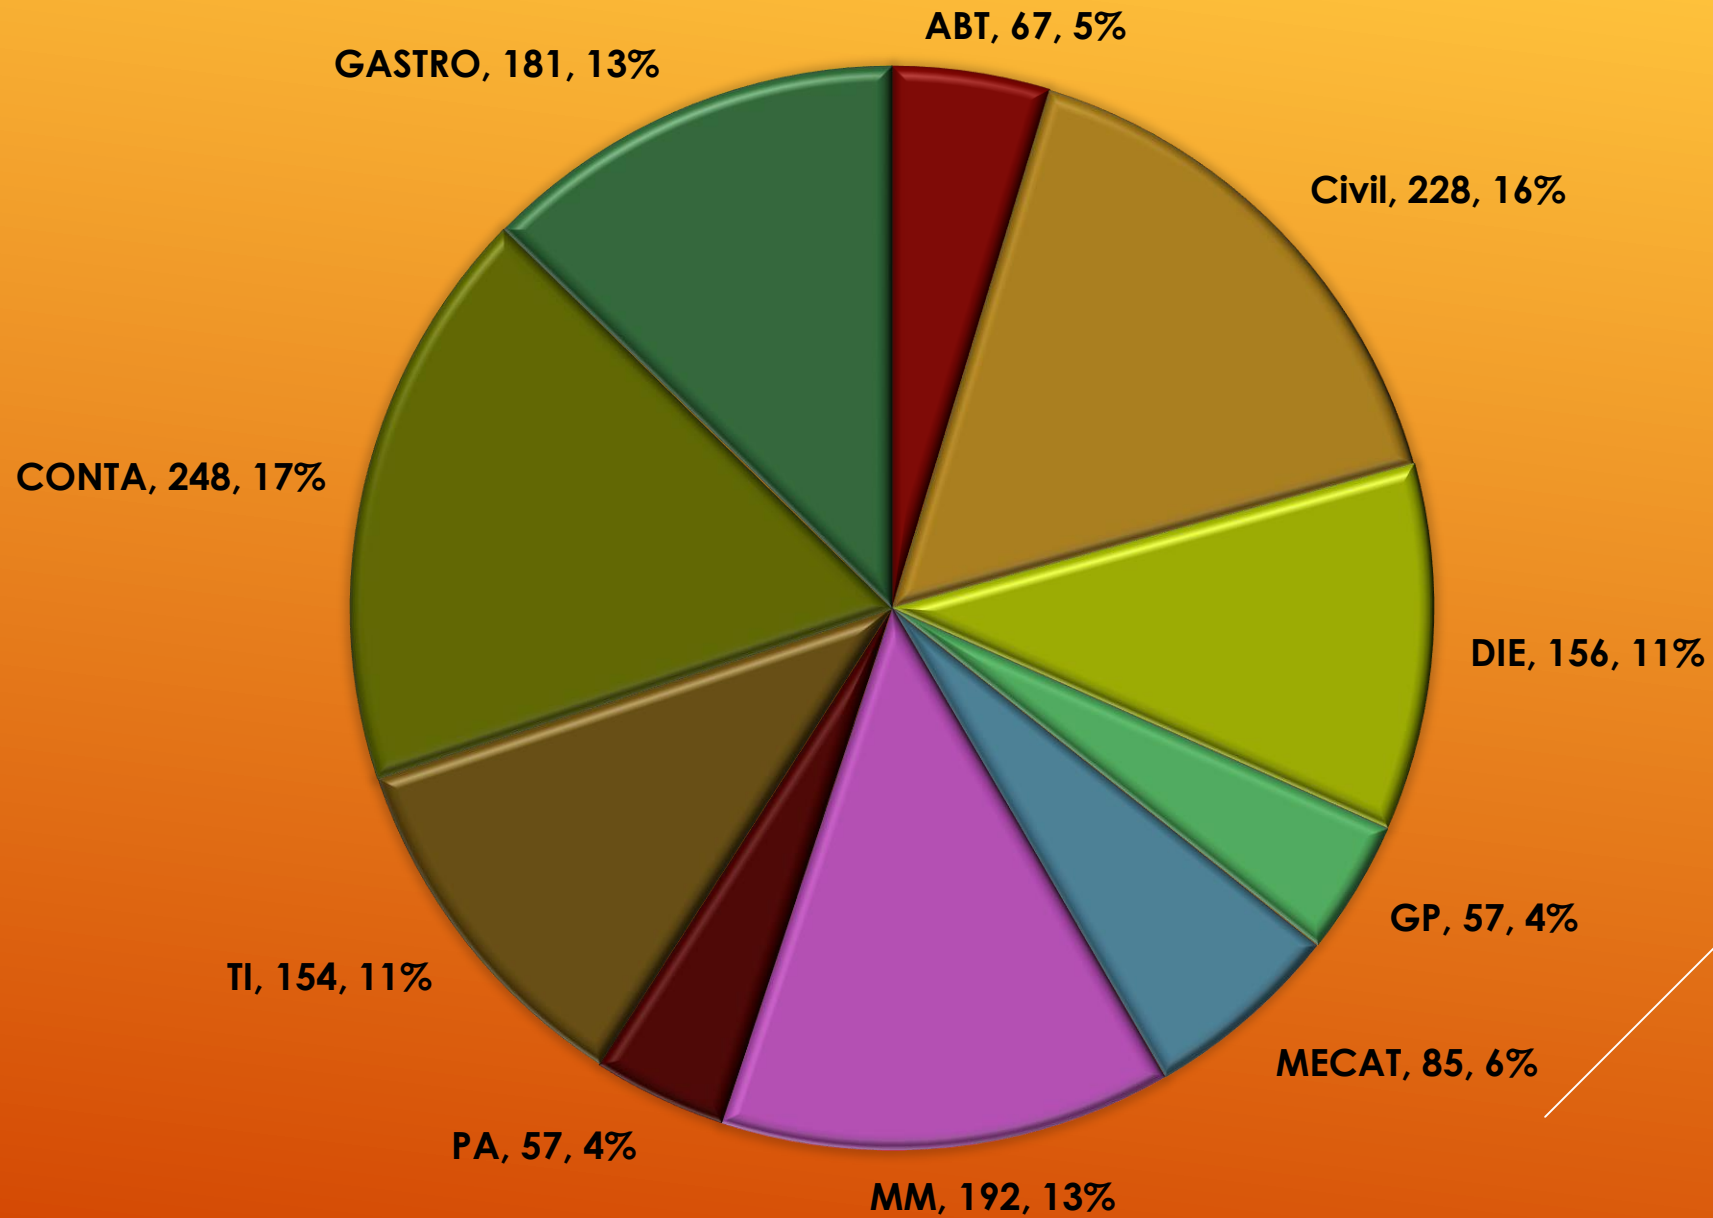

# Matrícula

Enero - abril 2018

# Matrícula por Género y Nivel Educativo

Enero - abril 2018

*MATRÍCULA POR PROGRAMA EDUCATIVO TSU*  
ENERO - ABRIL 2018

*MATRÍCULA POR PROGRAMA EDUCATIVO LIC/ING*  
ENERO - ABRIL 2018

# Profesorado

Enero - abril 2018

# *Perfil del Profesor de Tiempo Completo*

Enero - abril 2018