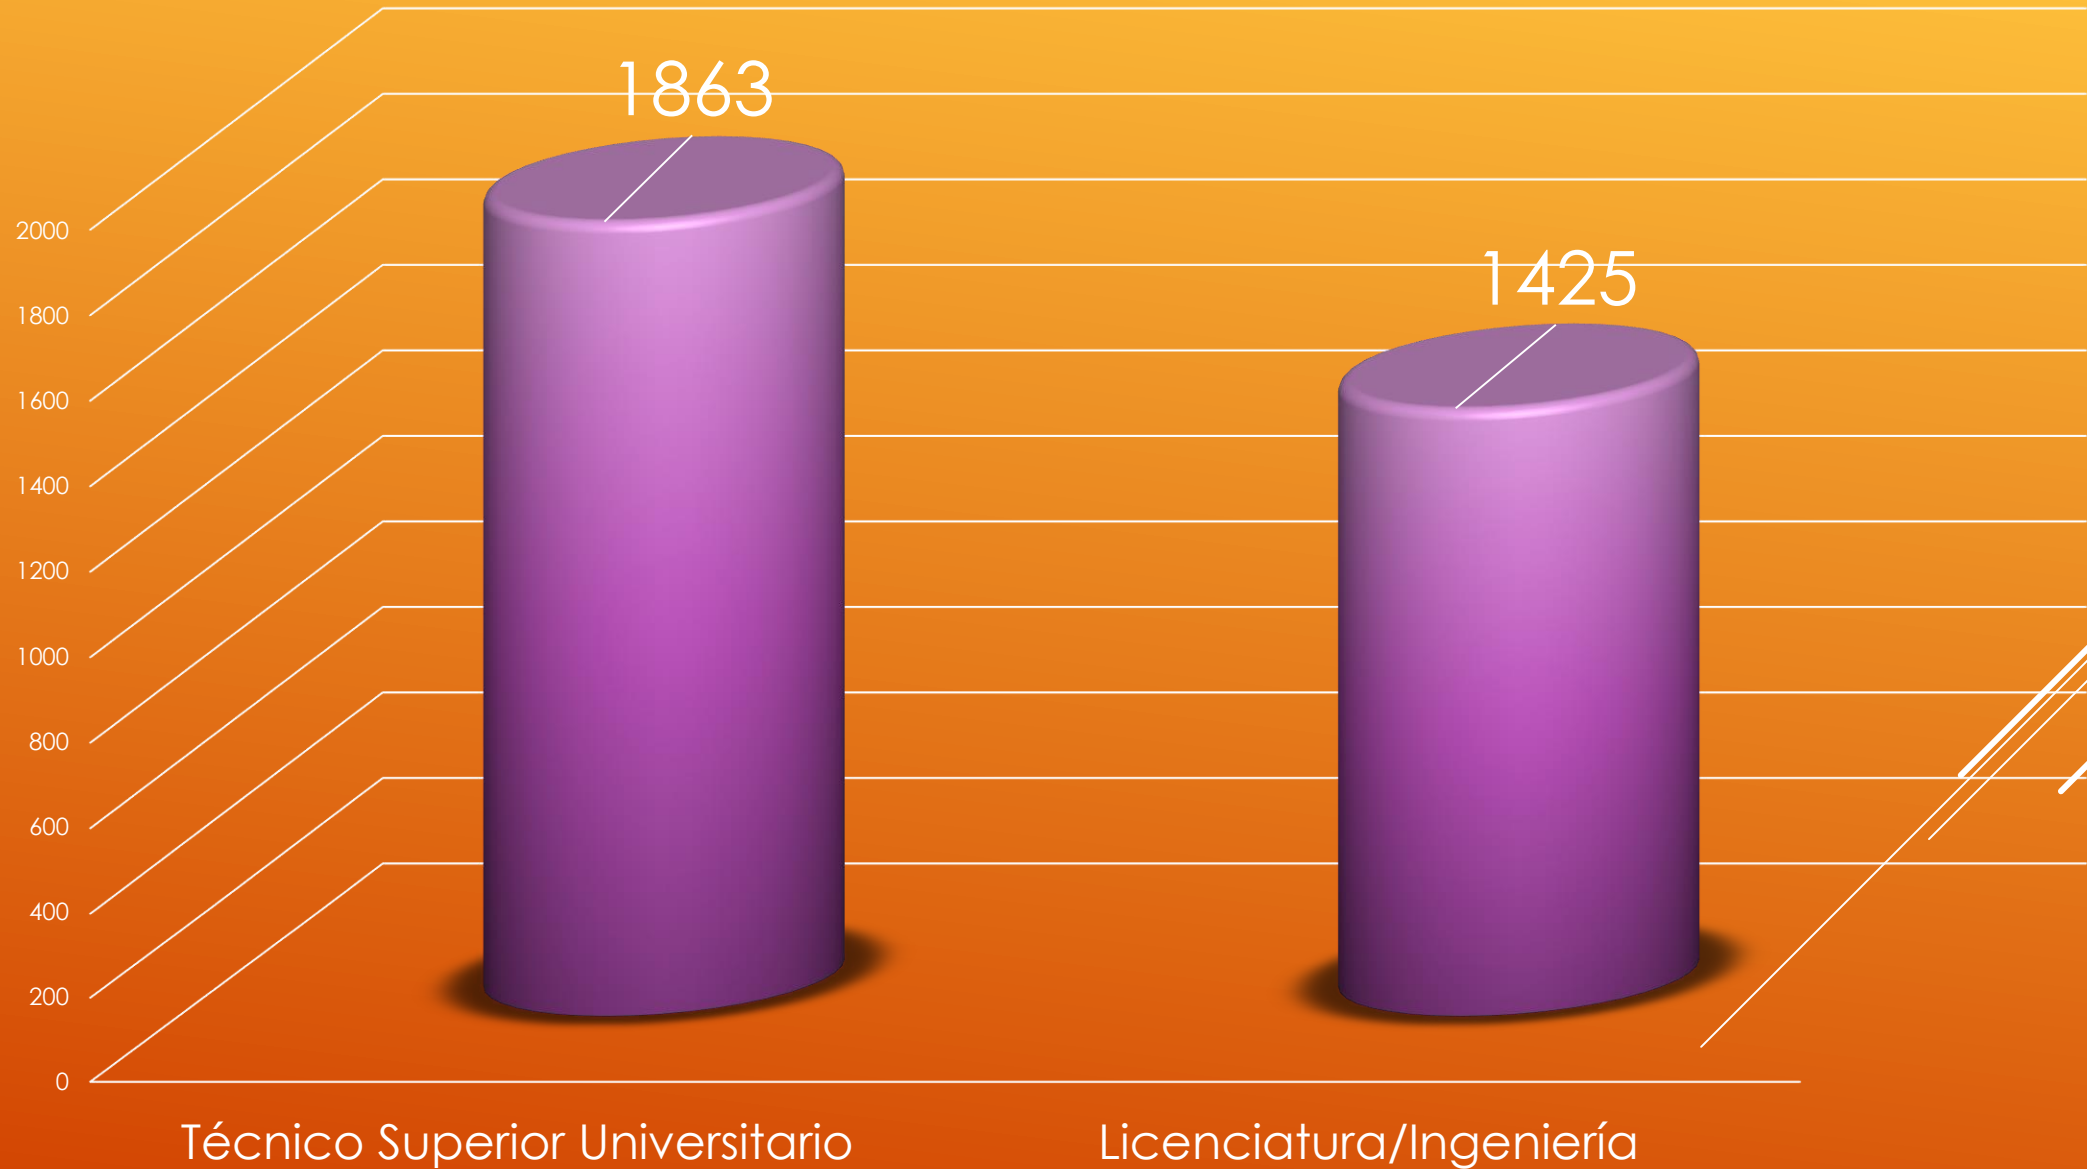

Universidad Tecnológica de la Huasteca Hidalguense

Dirección de Planeación y Evaluación

Depto. de Información, Evaluación y Estadística

Estadística Básica

Enero – abril 2018

# Matrícula

Enero - abril 2018

# Matrícula por Género y Nivel Educativo

Enero - abril 2018

*MATRÍCULA POR PROGRAMA EDUCATIVO TSU*  
ENERO - ABRIL 2018

*MATRÍCULA POR PROGRAMA EDUCATIVO LIC/ING*  
ENERO - ABRIL 2018