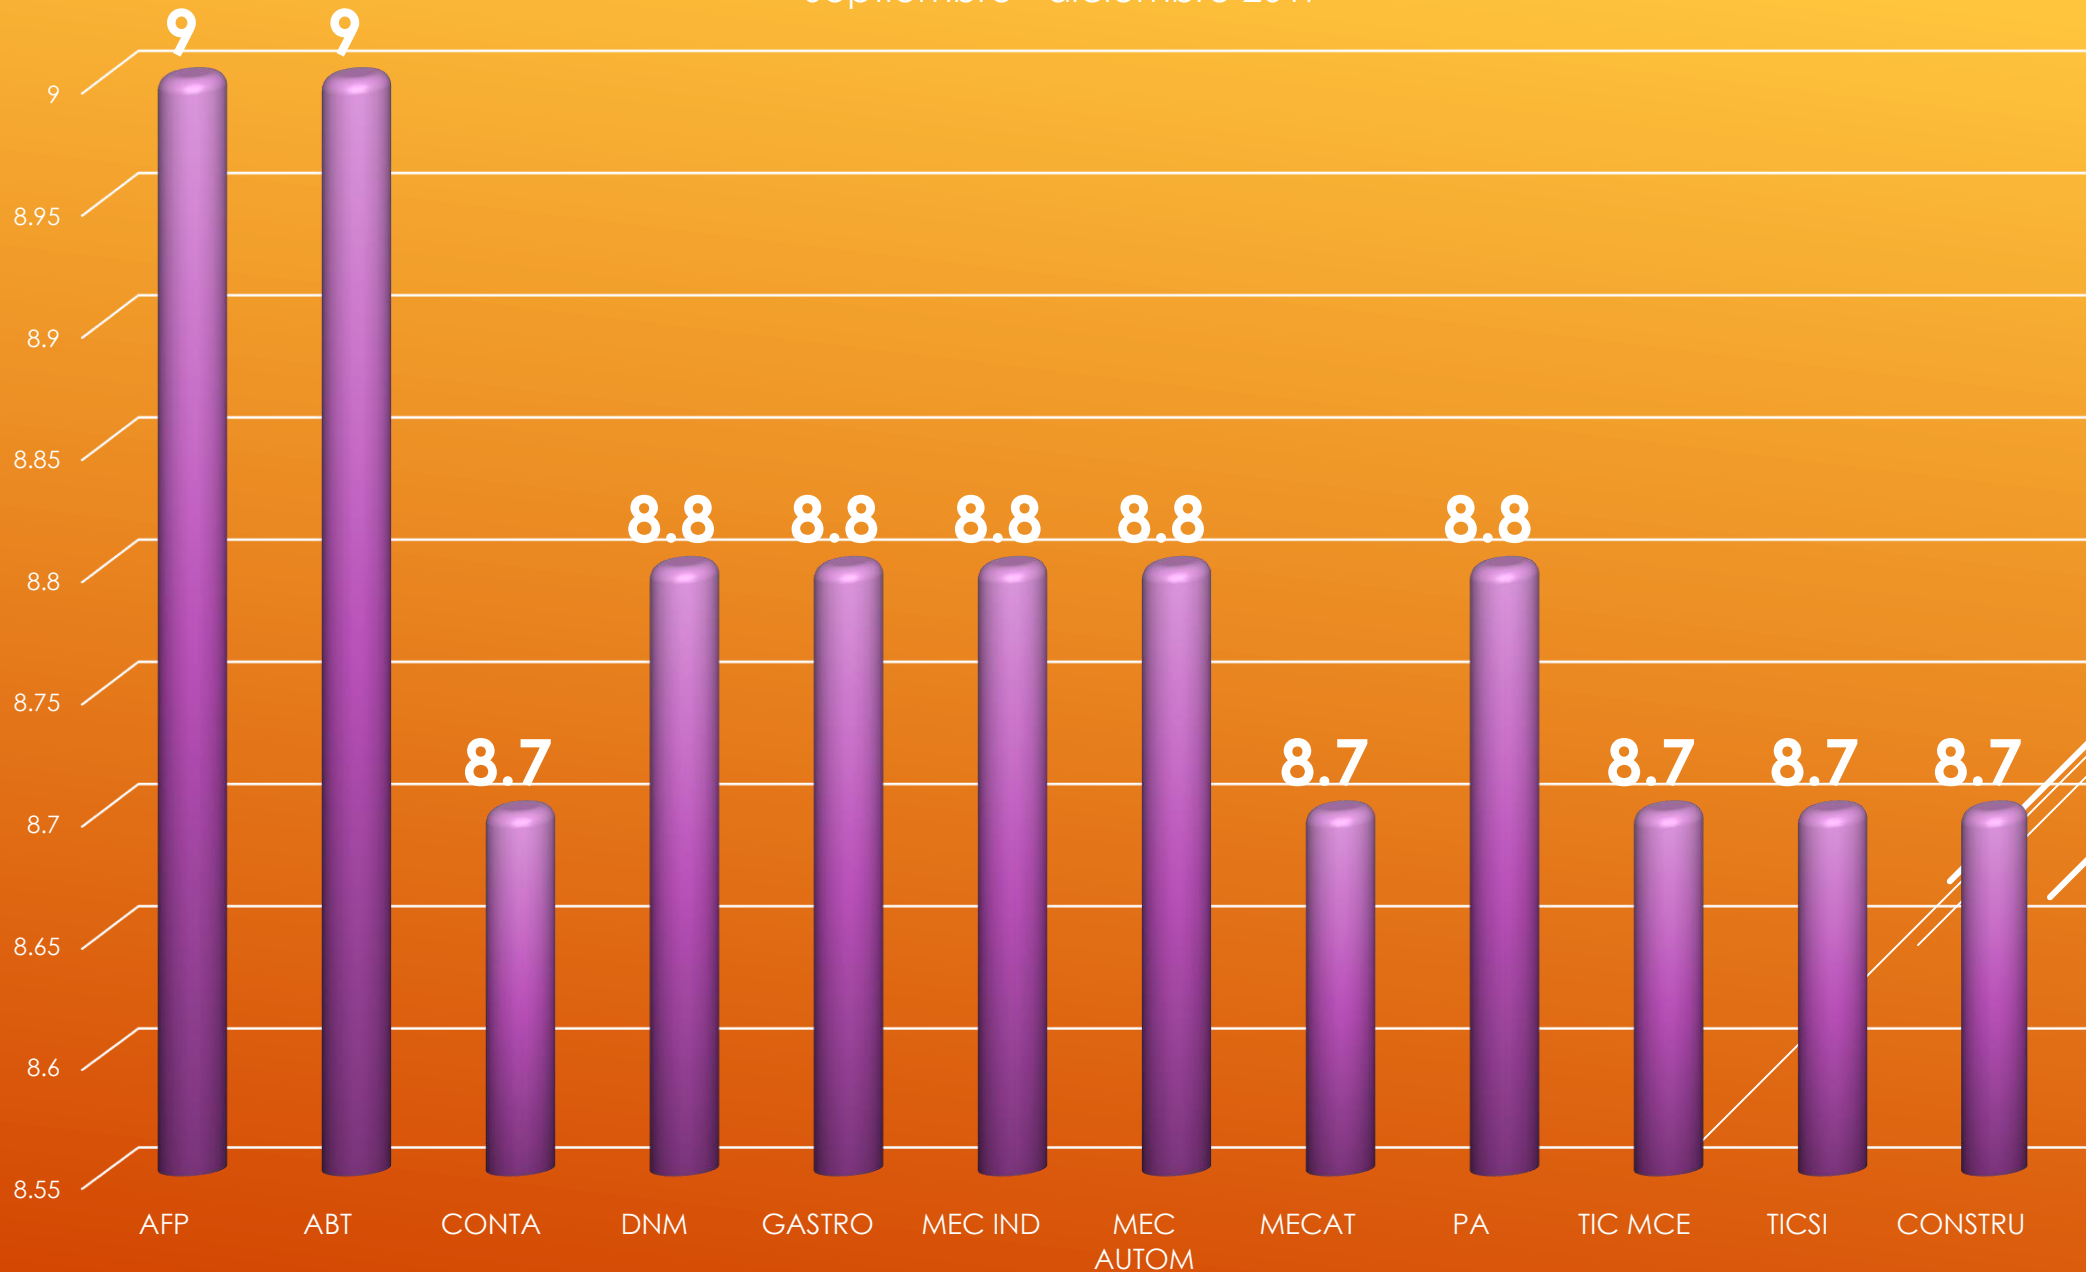

# *Perfil del Profesor de Tiempo Completo*

Enero - abril 2018

# *Perfil del Profesor de Asignatura*

Enero - abril 2018

# *Aprovechamiento académico TSU*

Septiembre - diciembre 2017

# *Aprovechamiento académico Lic/Ing*

Septiembre - diciembre 2017