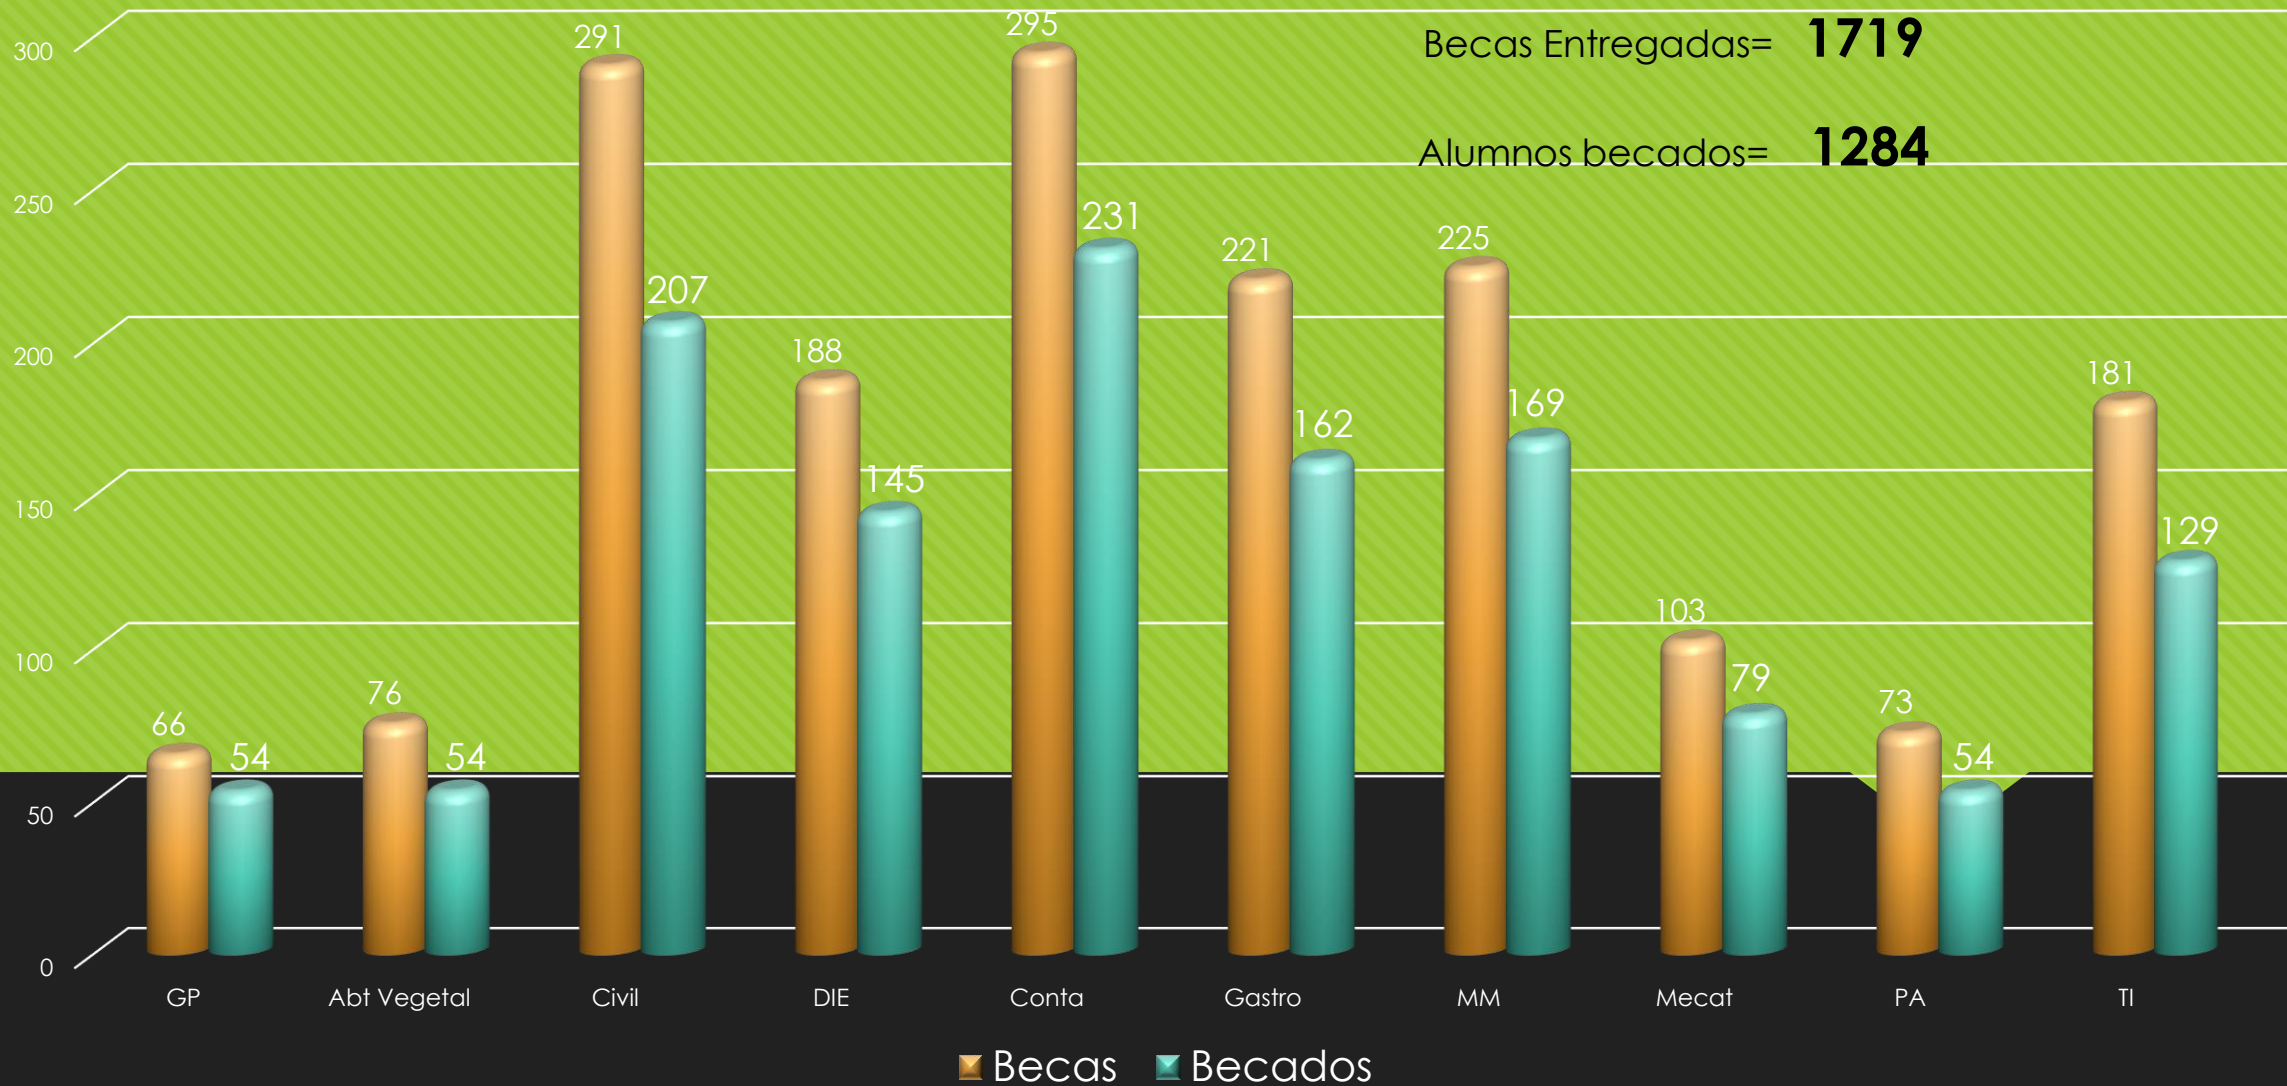

Matrícula por género y nivel Enero - abril 2019

Matrícula por PPEE nivel Técnico Superior Universitario Enero - abril 2019

Matrícula por PPEE nivel Ingeniería/Licenciatura Enero - abril 2019

Aprovechamiento Técnico Superior Universitario

Septiembre - diciembre 2018

Aprovechamiento Ingeniería/Licenciatura Septiembre - diciembre 2018

Deserción y deserción por reprobación Técnico Superior Universitario Septiembre - diciembre 2018

Deserción y deserción por reprobación Ingeniería/Licenciatura Septiembre - diciembre 2018

Becas y Becados Técnico Superior Universitario Septiembre - diciembre 2018

Becas y Becados Ingeniería/Licenciatura Septiembre - diciembre 2018

Perfil del profesorado Enero - abril 2019

Grado de estudio del profesorado