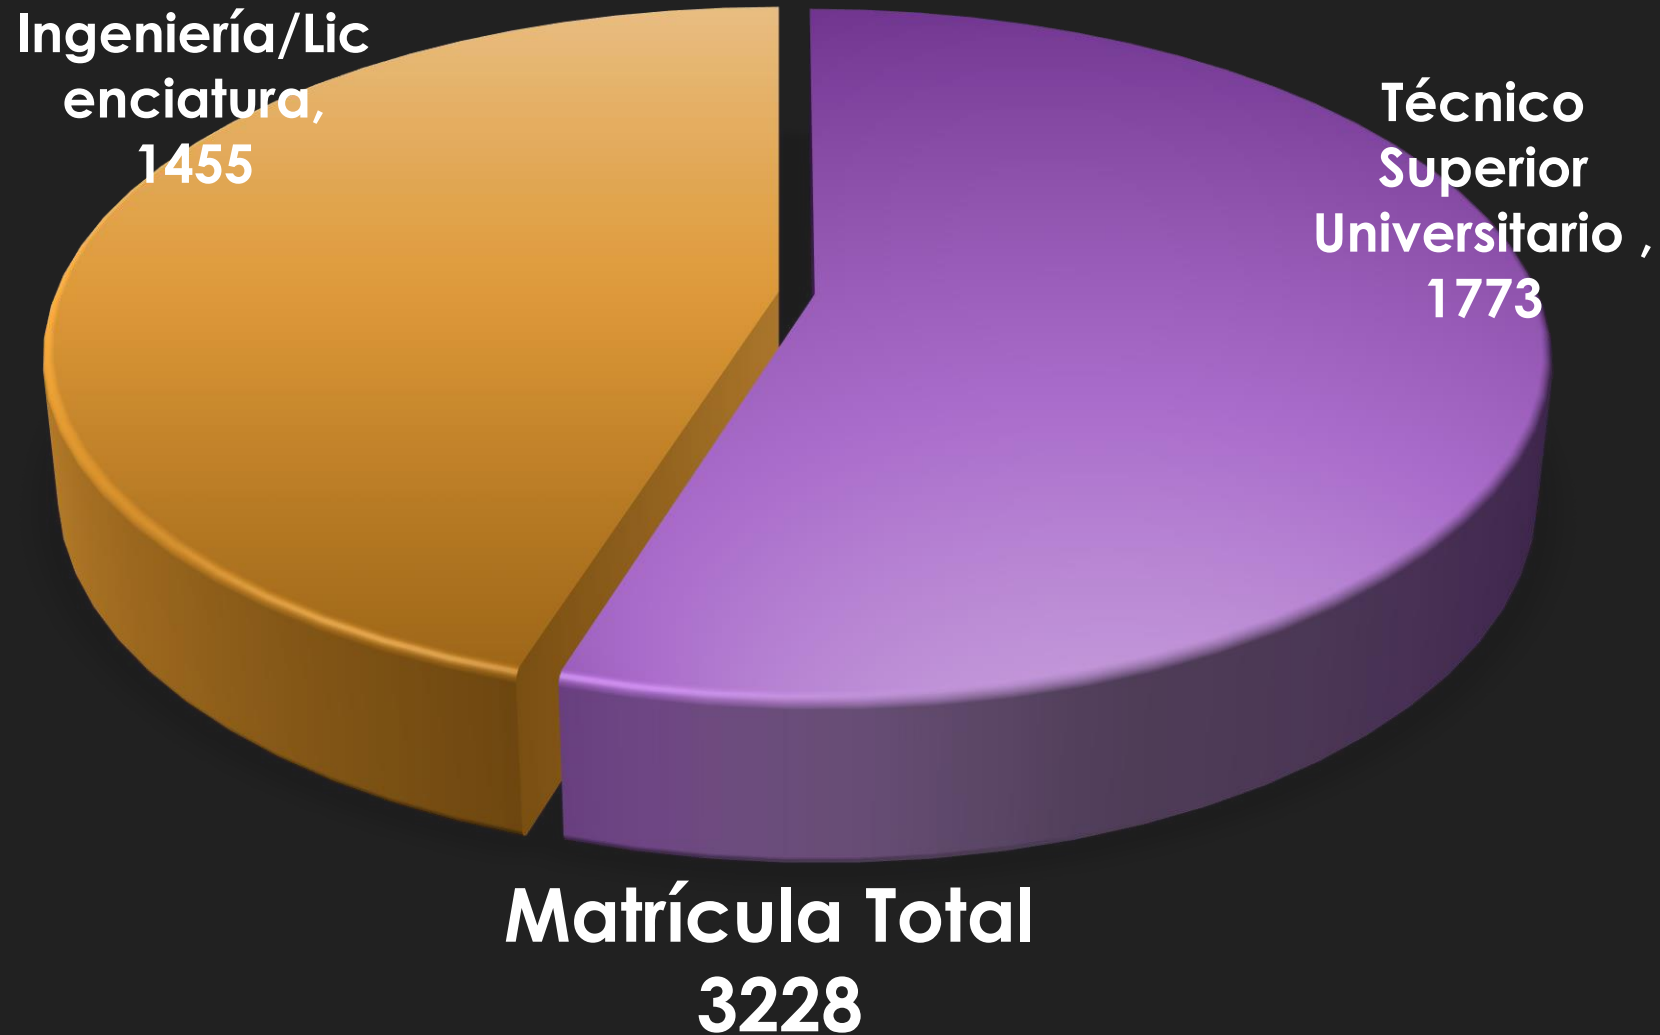

Universidad Tecnológica de la Huasteca Hidalguense

Dirección de Planeación y Evaluación

Departamento de Evaluación, Información y Estadística

Estadística Básica

Enero – abril 2019

**MATRÍCULA POR NIVEL EDUCATIVO
ENERO - ABRIL 2019**

Matrícula por género y nivel Enero - abril 2019

Matrícula por PPEE nivel Técnico Superior Universitario Enero - abril 2019

Matrícula por PPEE nivel Ingeniería/Licenciatura Enero - abril 2019

Aprovechamiento Técnico Superior Universitario

Septiembre - diciembre 2018

Aprovechamiento Ingeniería/Licenciatura Septiembre - diciembre 2018

Deserción y deserción por reprobación Técnico Superior Universitario Septiembre - diciembre 2018

Deserción y deserción por reprobación Ingeniería/Licenciatura Septiembre - diciembre 2018