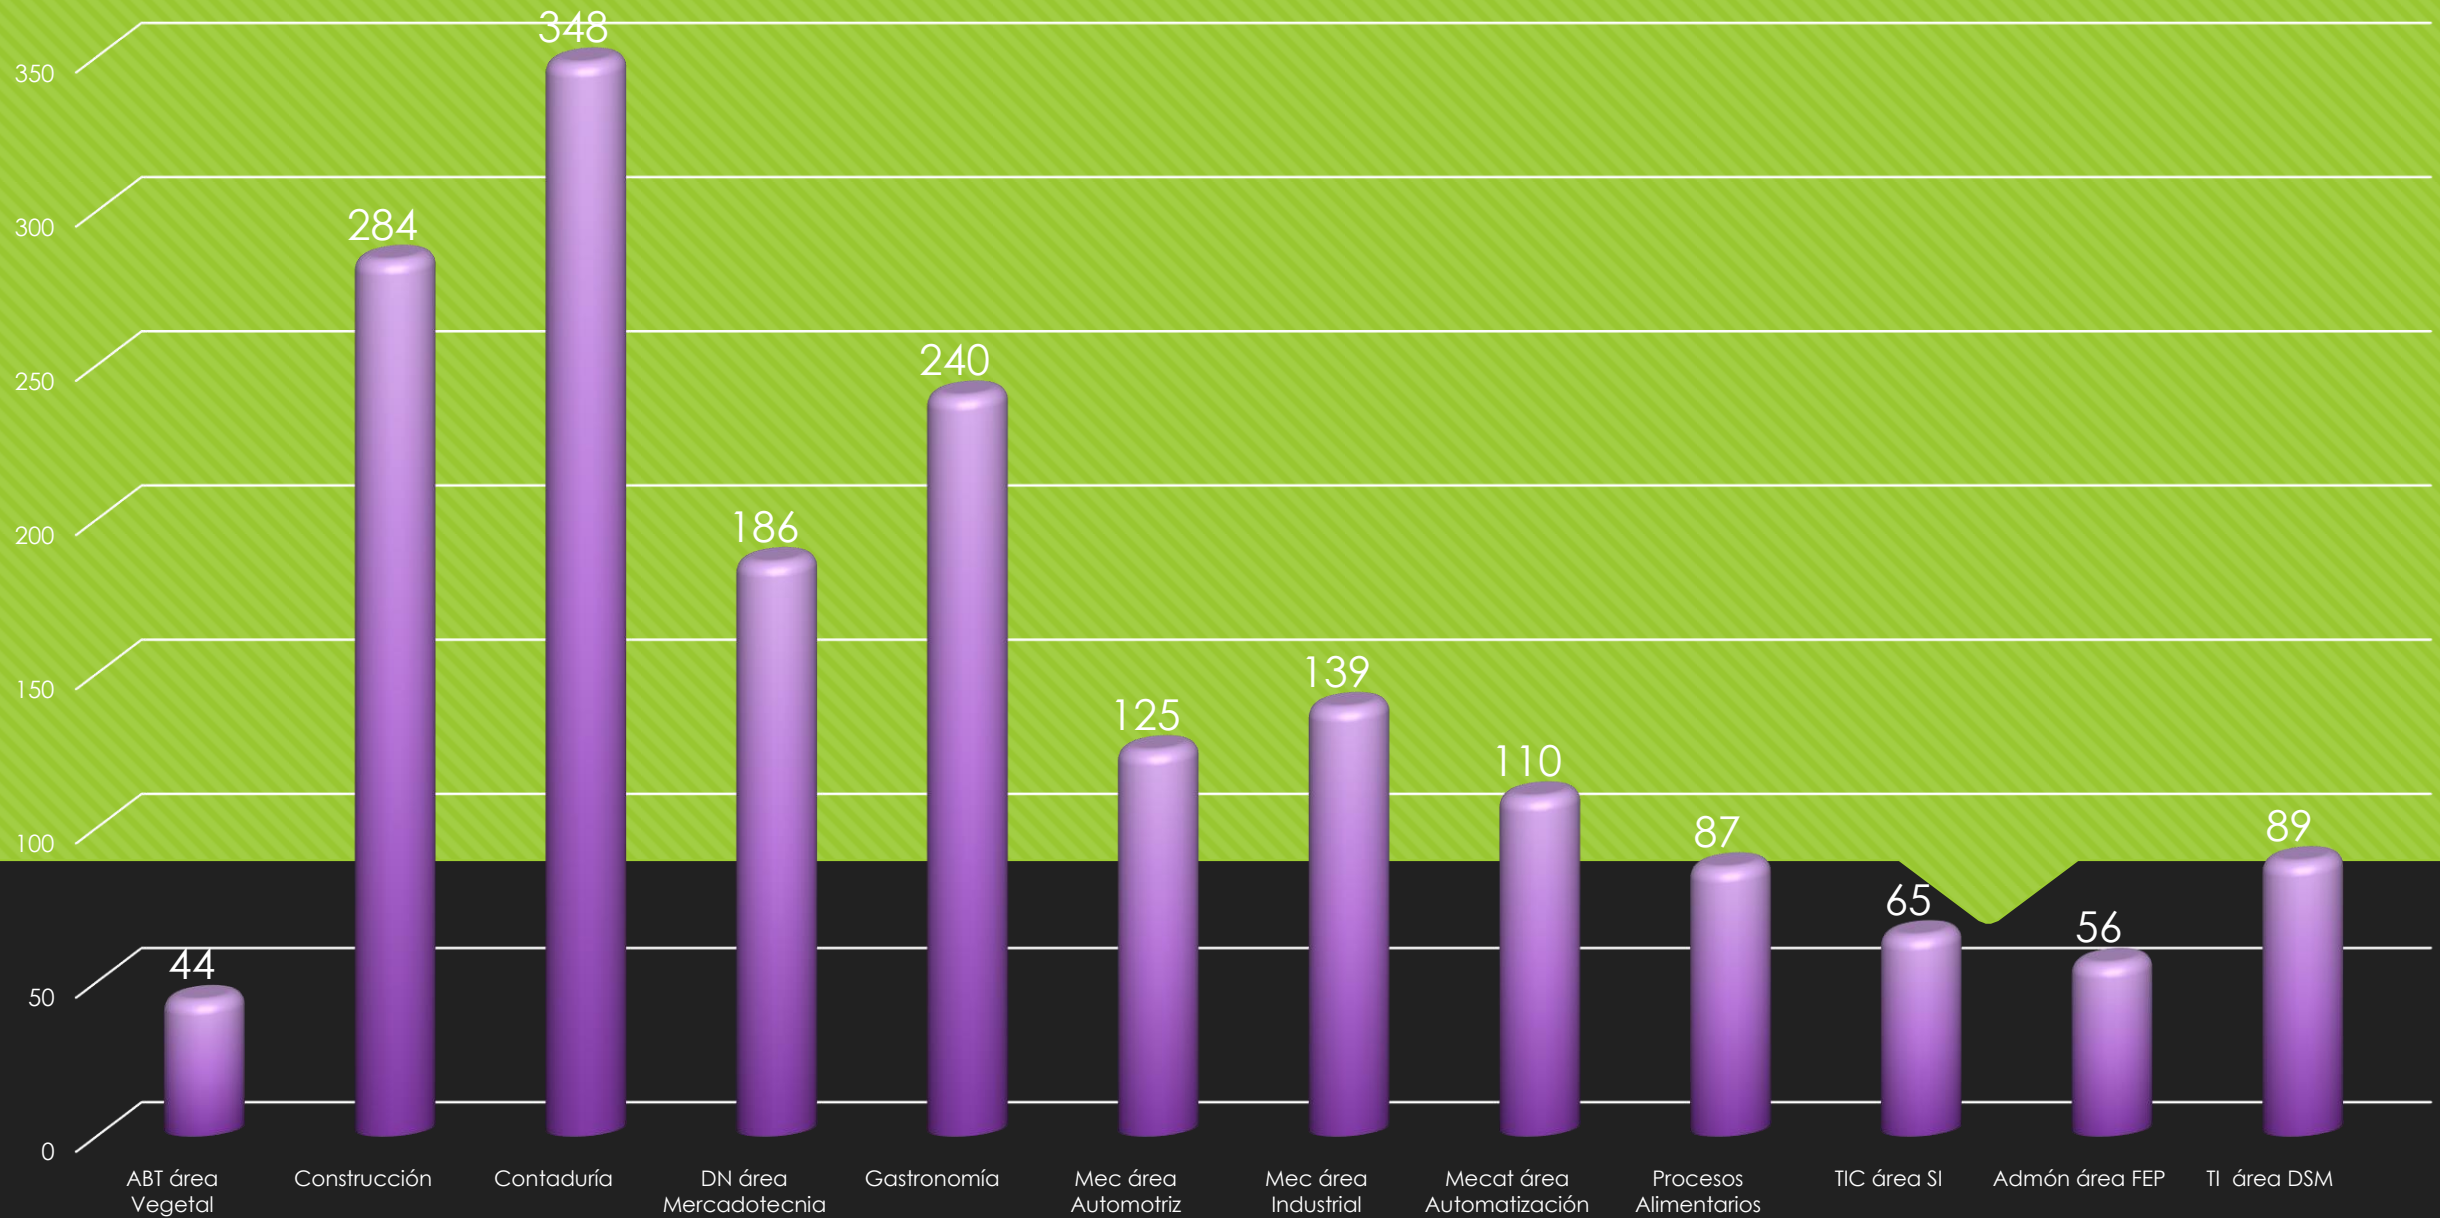

Universidad Tecnológica de la Huasteca Hidalguense

Dirección de Planeación y Evaluación

Departamento de Evaluación, Información y Estadística

Estadística Básica

Enero – abril 2019

**MATRÍCULA POR NIVEL EDUCATIVO
ENERO - ABRIL 2019**

Matrícula por género y nivel Enero - abril 2019

Matrícula por PPEE nivel Técnico Superior Universitario Enero - abril 2019

Matrícula por PPEE nivel Ingeniería/Licenciatura Enero - abril 2019

Aprovechamiento Técnico Superior Universitario

Septiembre - diciembre 2018

Aprovechamiento Ingeniería/Licenciatura Septiembre - diciembre 2018

Deserción y deserción por reprobación Técnico Superior Universitario Septiembre - diciembre 2018

Deserción y deserción por reprobación Ingeniería/Licenciatura Septiembre - diciembre 2018