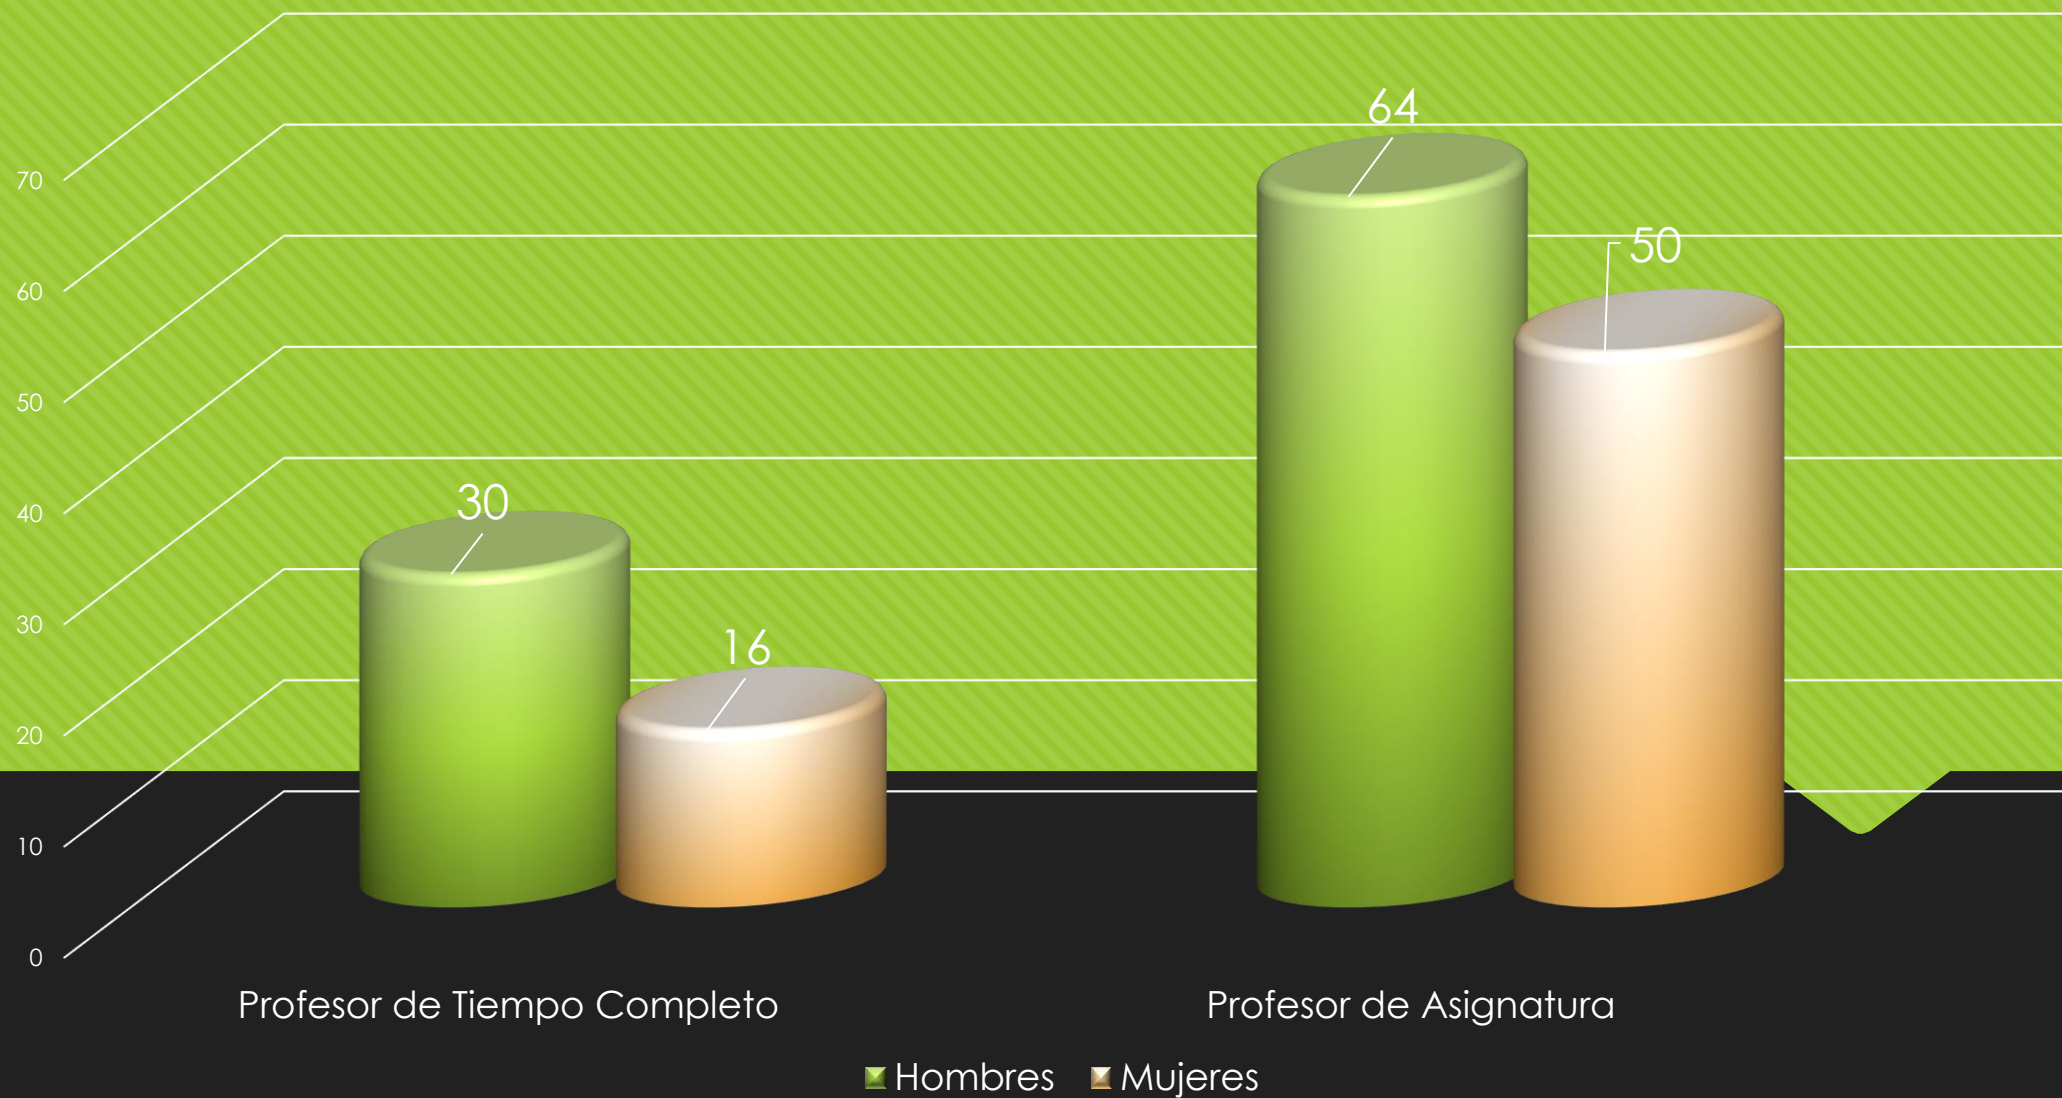

Matrícula por género y nivel Enero - abril 2019

Matrícula por PPEE nivel Técnico Superior Universitario Enero - abril 2019

Matrícula por PPEE nivel Ingeniería/Licenciatura Enero - abril 2019

Aprovechamiento Técnico Superior Universitario

Septiembre - diciembre 2018

Aprovechamiento Ingeniería/Licenciatura Septiembre - diciembre 2018

Deserción y deserción por reprobación Técnico Superior Universitario Septiembre - diciembre 2018

Deserción y deserción por reprobación Ingeniería/Licenciatura Septiembre - diciembre 2018

Becas y Becados Técnico Superior Universitario Septiembre - diciembre 2018

Becas y Becados Ingeniería/Licenciatura Septiembre - diciembre 2018

Perfil del profesorado Enero - abril 2019

Grado de estudio del profesorado