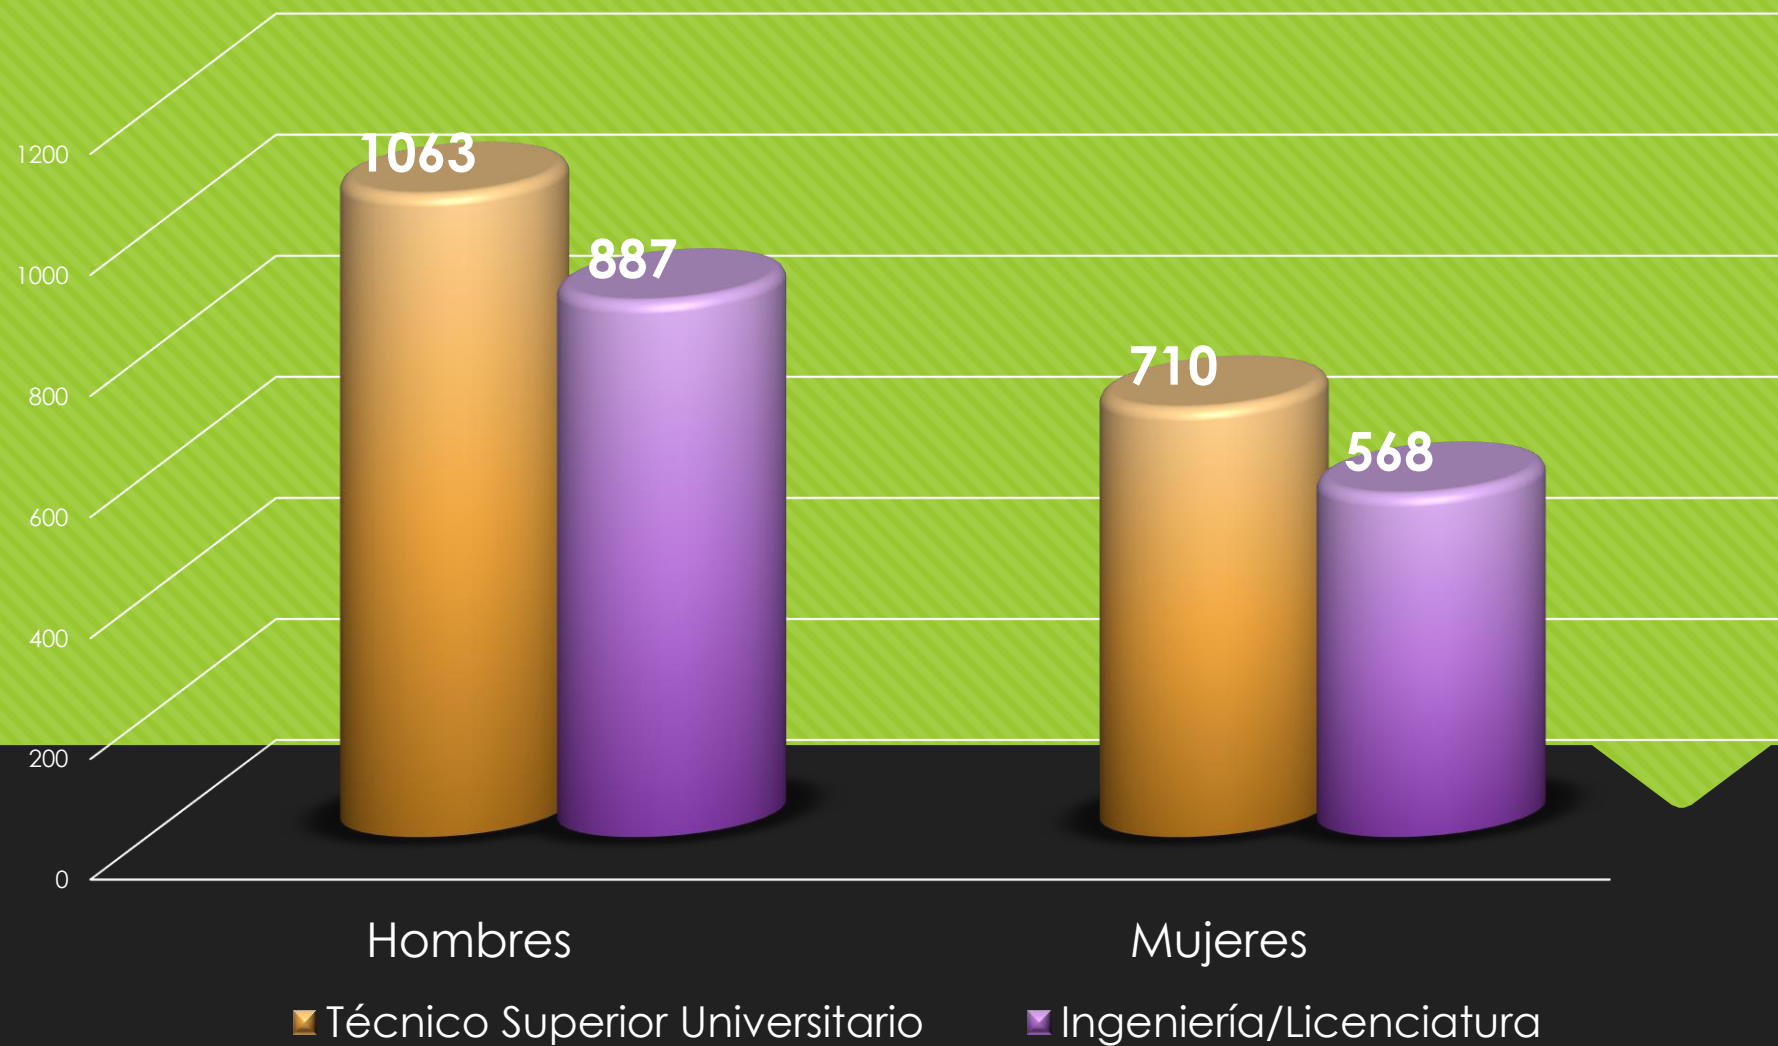

Universidad Tecnológica de la Huasteca Hidalguense

Dirección de Planeación y Evaluación

Departamento de Evaluación, Información y Estadística

Estadística Básica

Enero – abril 2019

**MATRÍCULA POR NIVEL EDUCATIVO
ENERO - ABRIL 2019**

Matrícula por género y nivel Enero - abril 2019

Matrícula por PPEE nivel Técnico Superior Universitario Enero - abril 2019

Matrícula por PPEE nivel Ingeniería/Licenciatura Enero - abril 2019

Aprovechamiento Técnico Superior Universitario

Septiembre - diciembre 2018

Aprovechamiento Ingeniería/Licenciatura Septiembre - diciembre 2018

Deserción y deserción por reprobación Técnico Superior Universitario Septiembre - diciembre 2018

Deserción y deserción por reprobación Ingeniería/Licenciatura Septiembre - diciembre 2018