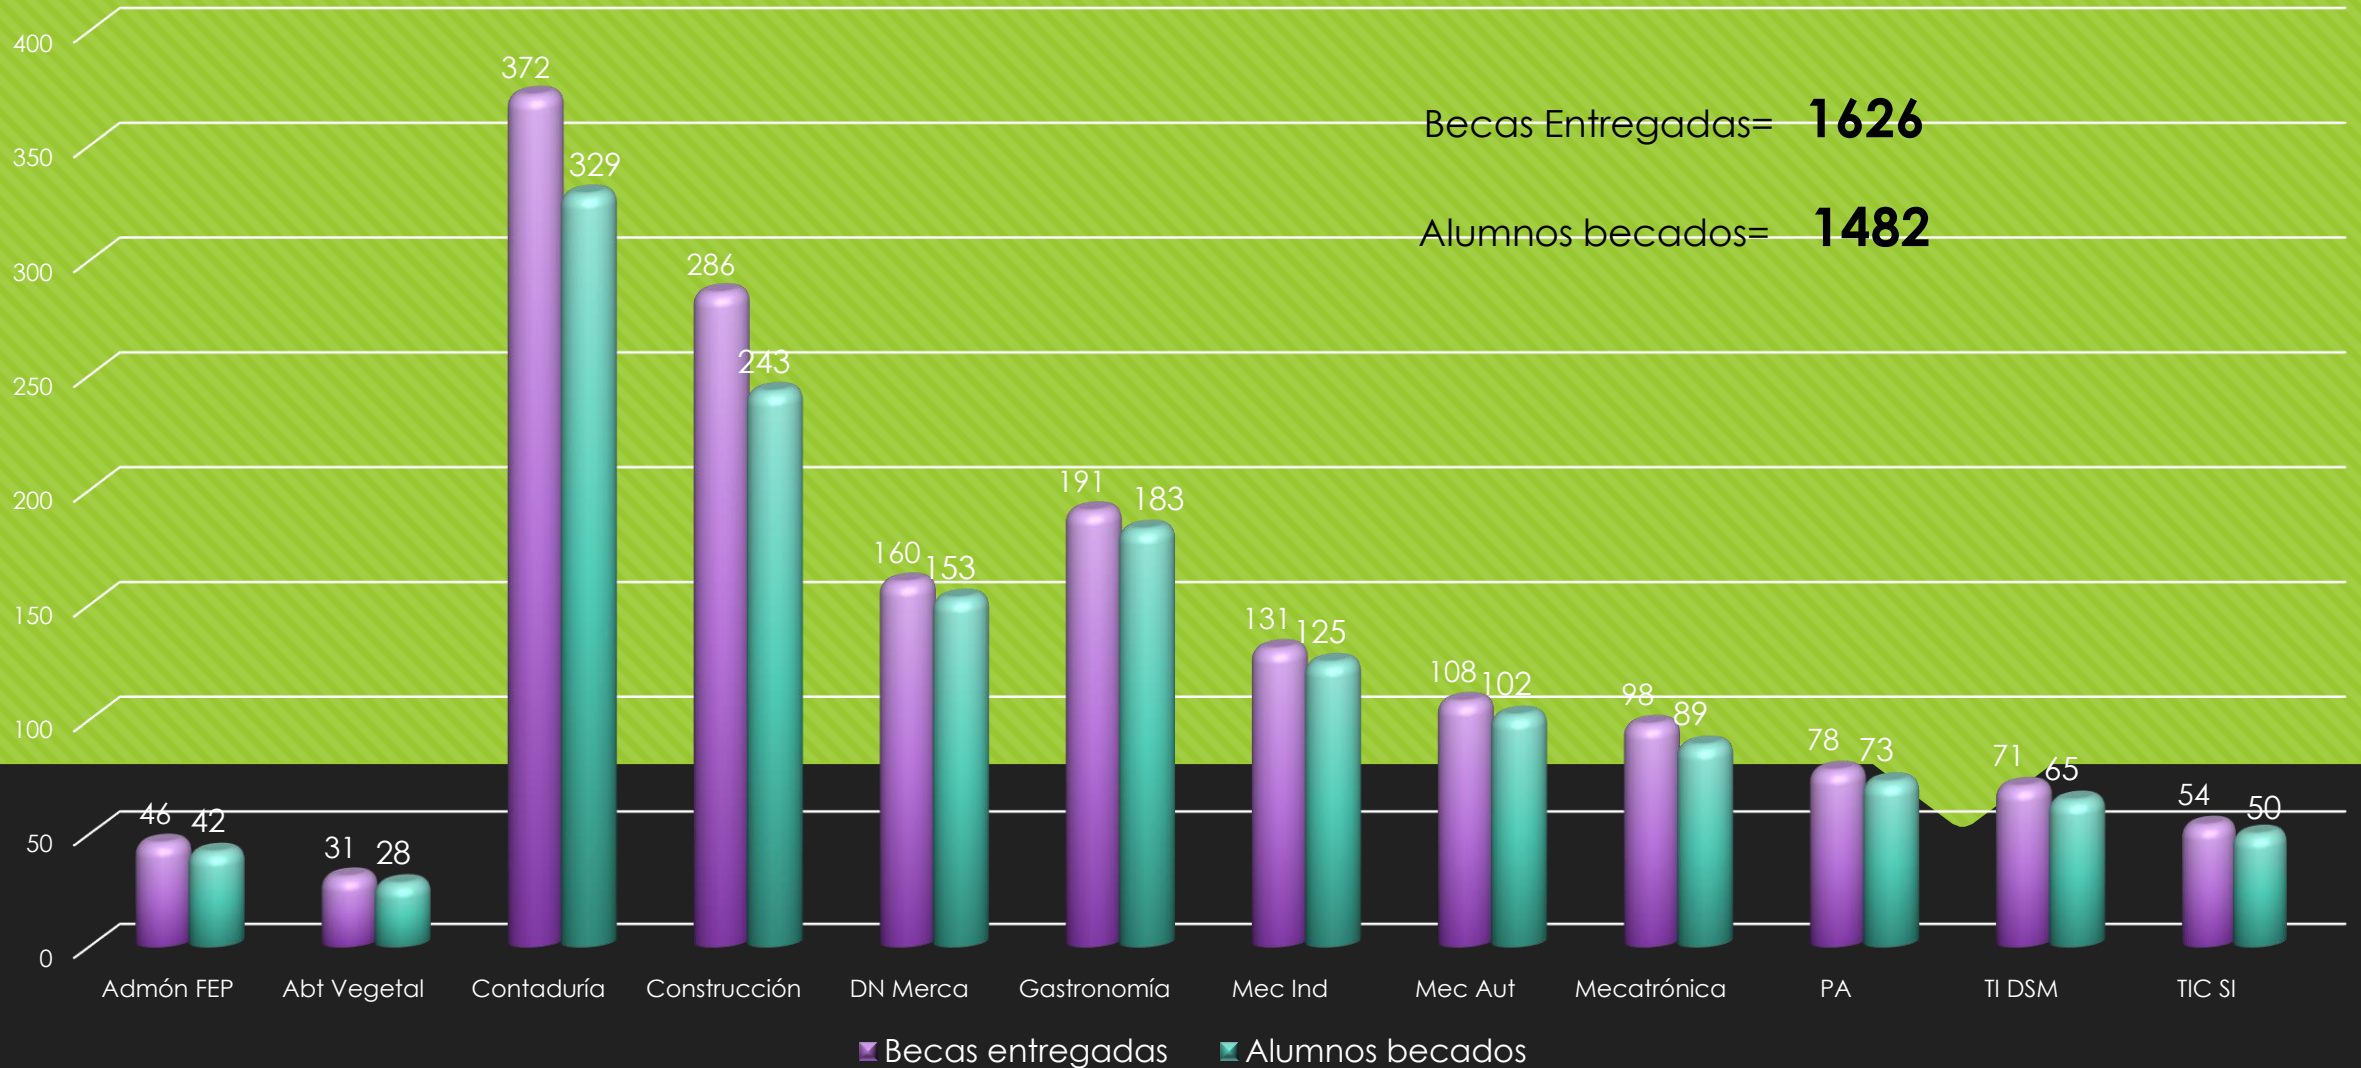

Matrícula por género y nivel Enero - abril 2019

Matrícula por PPEE nivel Técnico Superior Universitario Enero - abril 2019

Matrícula por PPEE nivel Ingeniería/Licenciatura Enero - abril 2019

Aprovechamiento Técnico Superior Universitario

Septiembre - diciembre 2018

Aprovechamiento Ingeniería/Licenciatura Septiembre - diciembre 2018

Deserción y deserción por reprobación Técnico Superior Universitario Septiembre - diciembre 2018

Deserción y deserción por reprobación Ingeniería/Licenciatura Septiembre - diciembre 2018

Becas y Becados Técnico Superior Universitario Septiembre - diciembre 2018

Becas y Becados Ingeniería/Licenciatura Septiembre - diciembre 2018

Perfil del profesorado Enero - abril 2019

Grado de estudio del profesorado