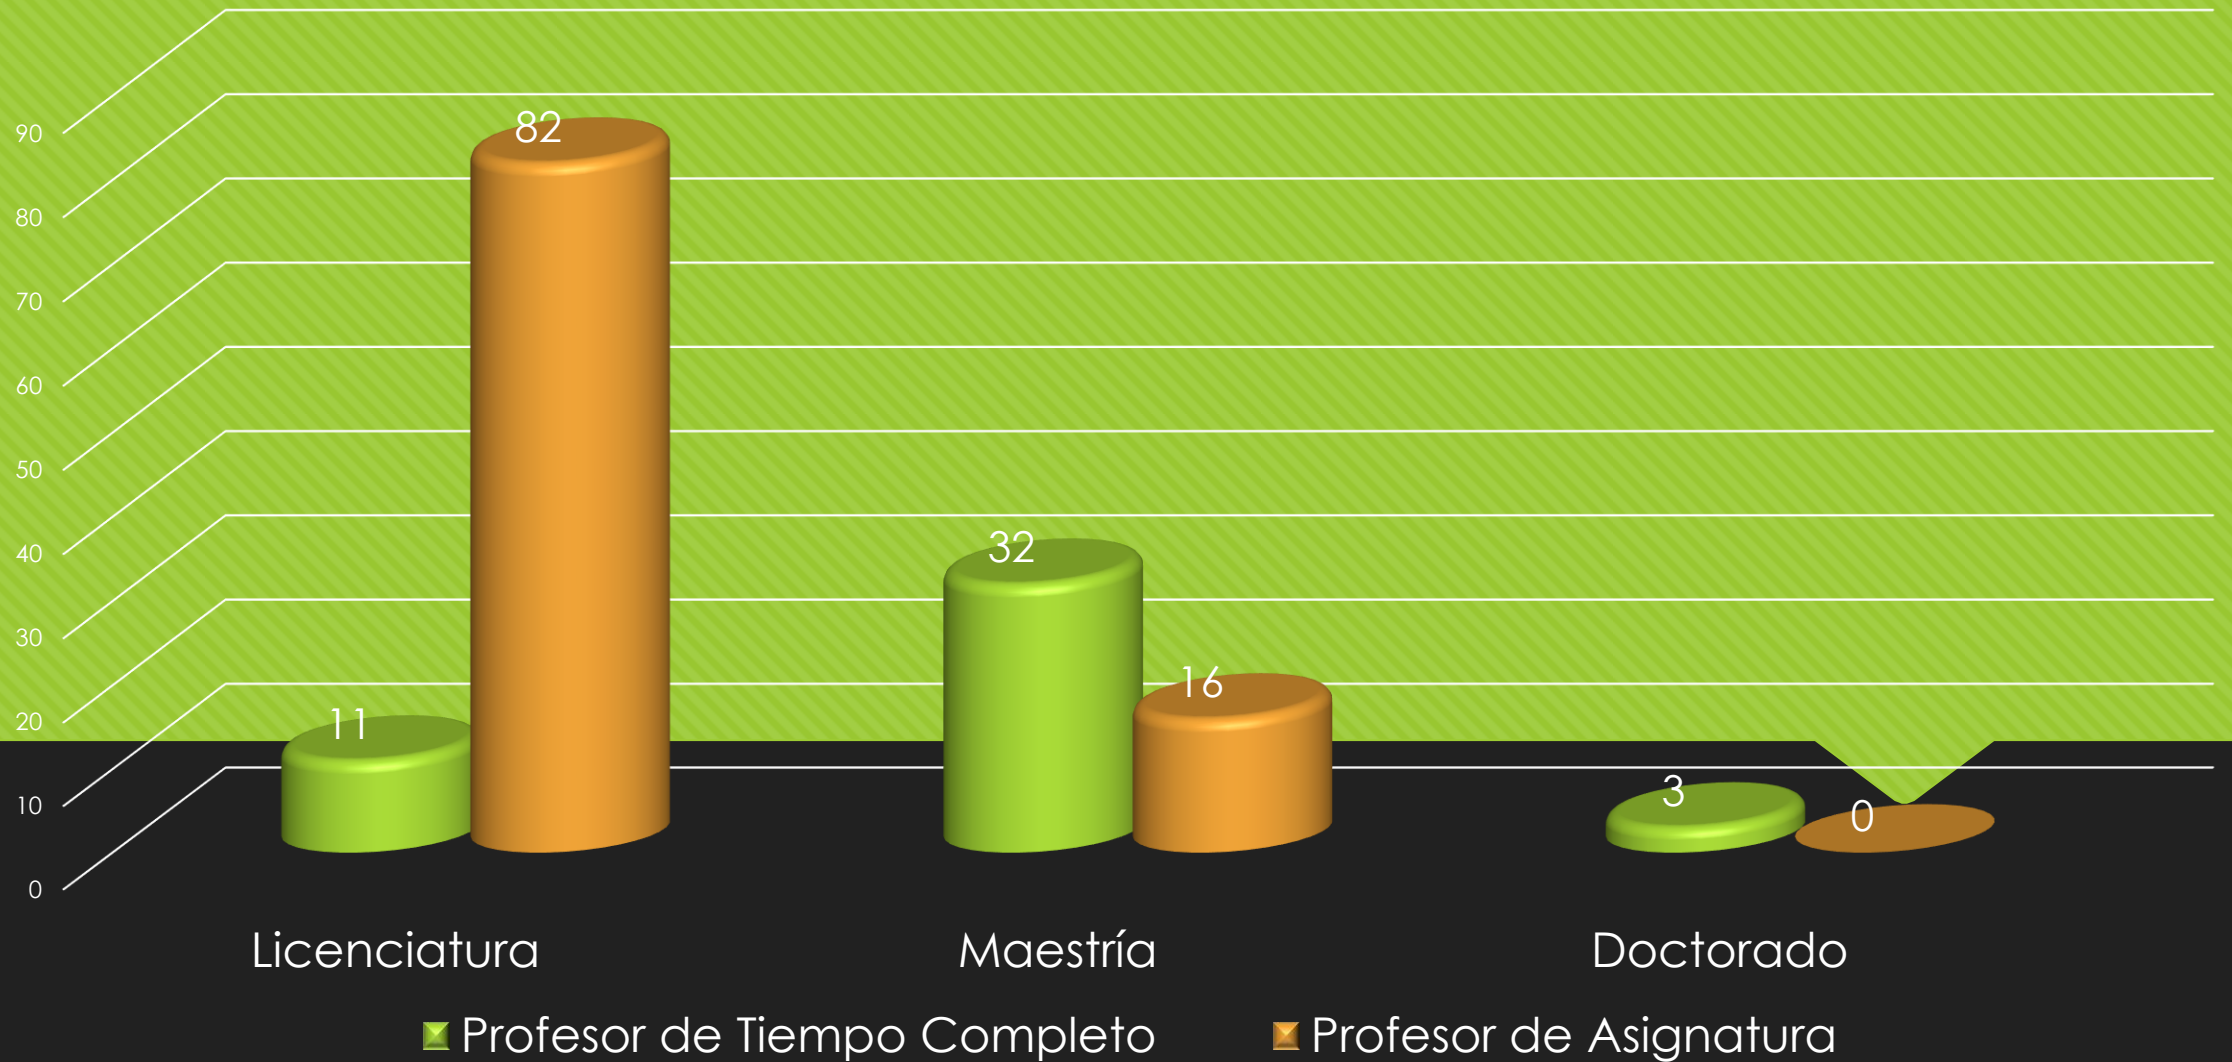

Septiembre - diciembre 2018

Aprovechamiento Ingeniería/Licenciatura Septiembre - diciembre 2018

Deserción y deserción por reprobación Técnico Superior Universitario Septiembre - diciembre 2018

Deserción y deserción por reprobación Ingeniería/Licenciatura Septiembre - diciembre 2018

Becas y Becados Técnico Superior Universitario Septiembre - diciembre 2018

Becas y Becados Ingeniería/Licenciatura Septiembre - diciembre 2018

Perfil del profesorado Enero - abril 2019

Grado de estudio del profesorado

Enero - abril 2019

Universidad Tecnológica de la Huasteca Hidalguense

Dirección de Planeación y Evaluación

Depto. de Información, Evaluación y Estadística