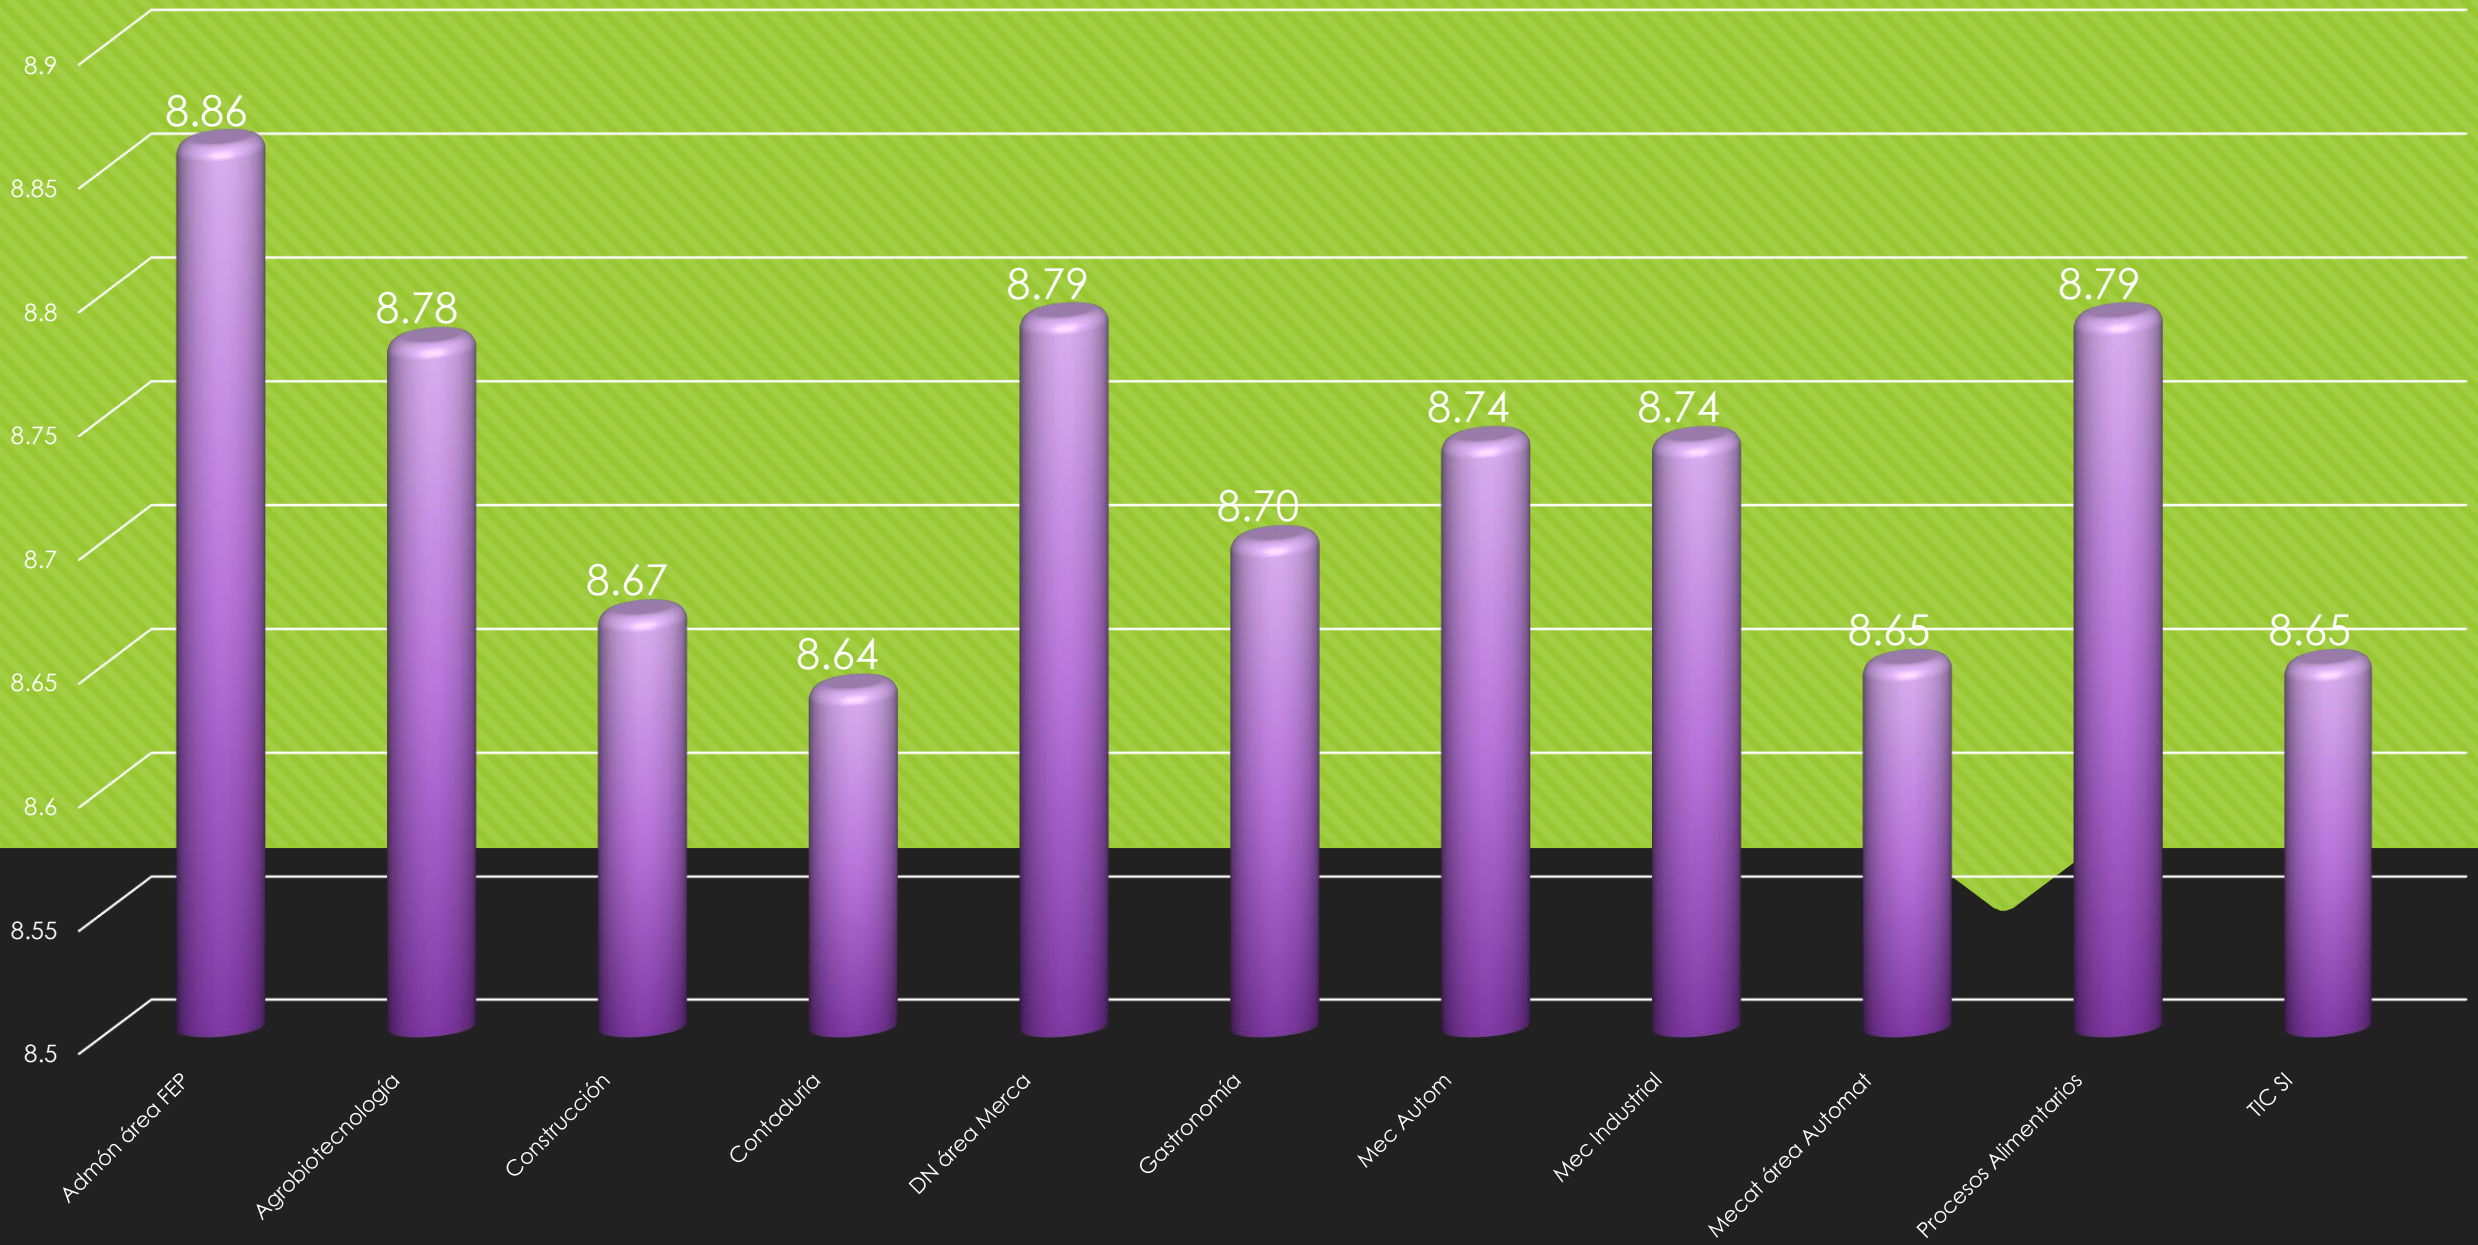

Matrícula por género y nivel Enero - abril 2019

Matrícula por PPEE nivel Técnico Superior Universitario Enero - abril 2019

Matrícula por PPEE nivel Ingeniería/Licenciatura Enero - abril 2019

Aprovechamiento Técnico Superior Universitario

Septiembre - diciembre 2018

Aprovechamiento Ingeniería/Licenciatura Septiembre - diciembre 2018

Deserción y deserción por reprobación Técnico Superior Universitario Septiembre - diciembre 2018

Deserción y deserción por reprobación Ingeniería/Licenciatura Septiembre - diciembre 2018