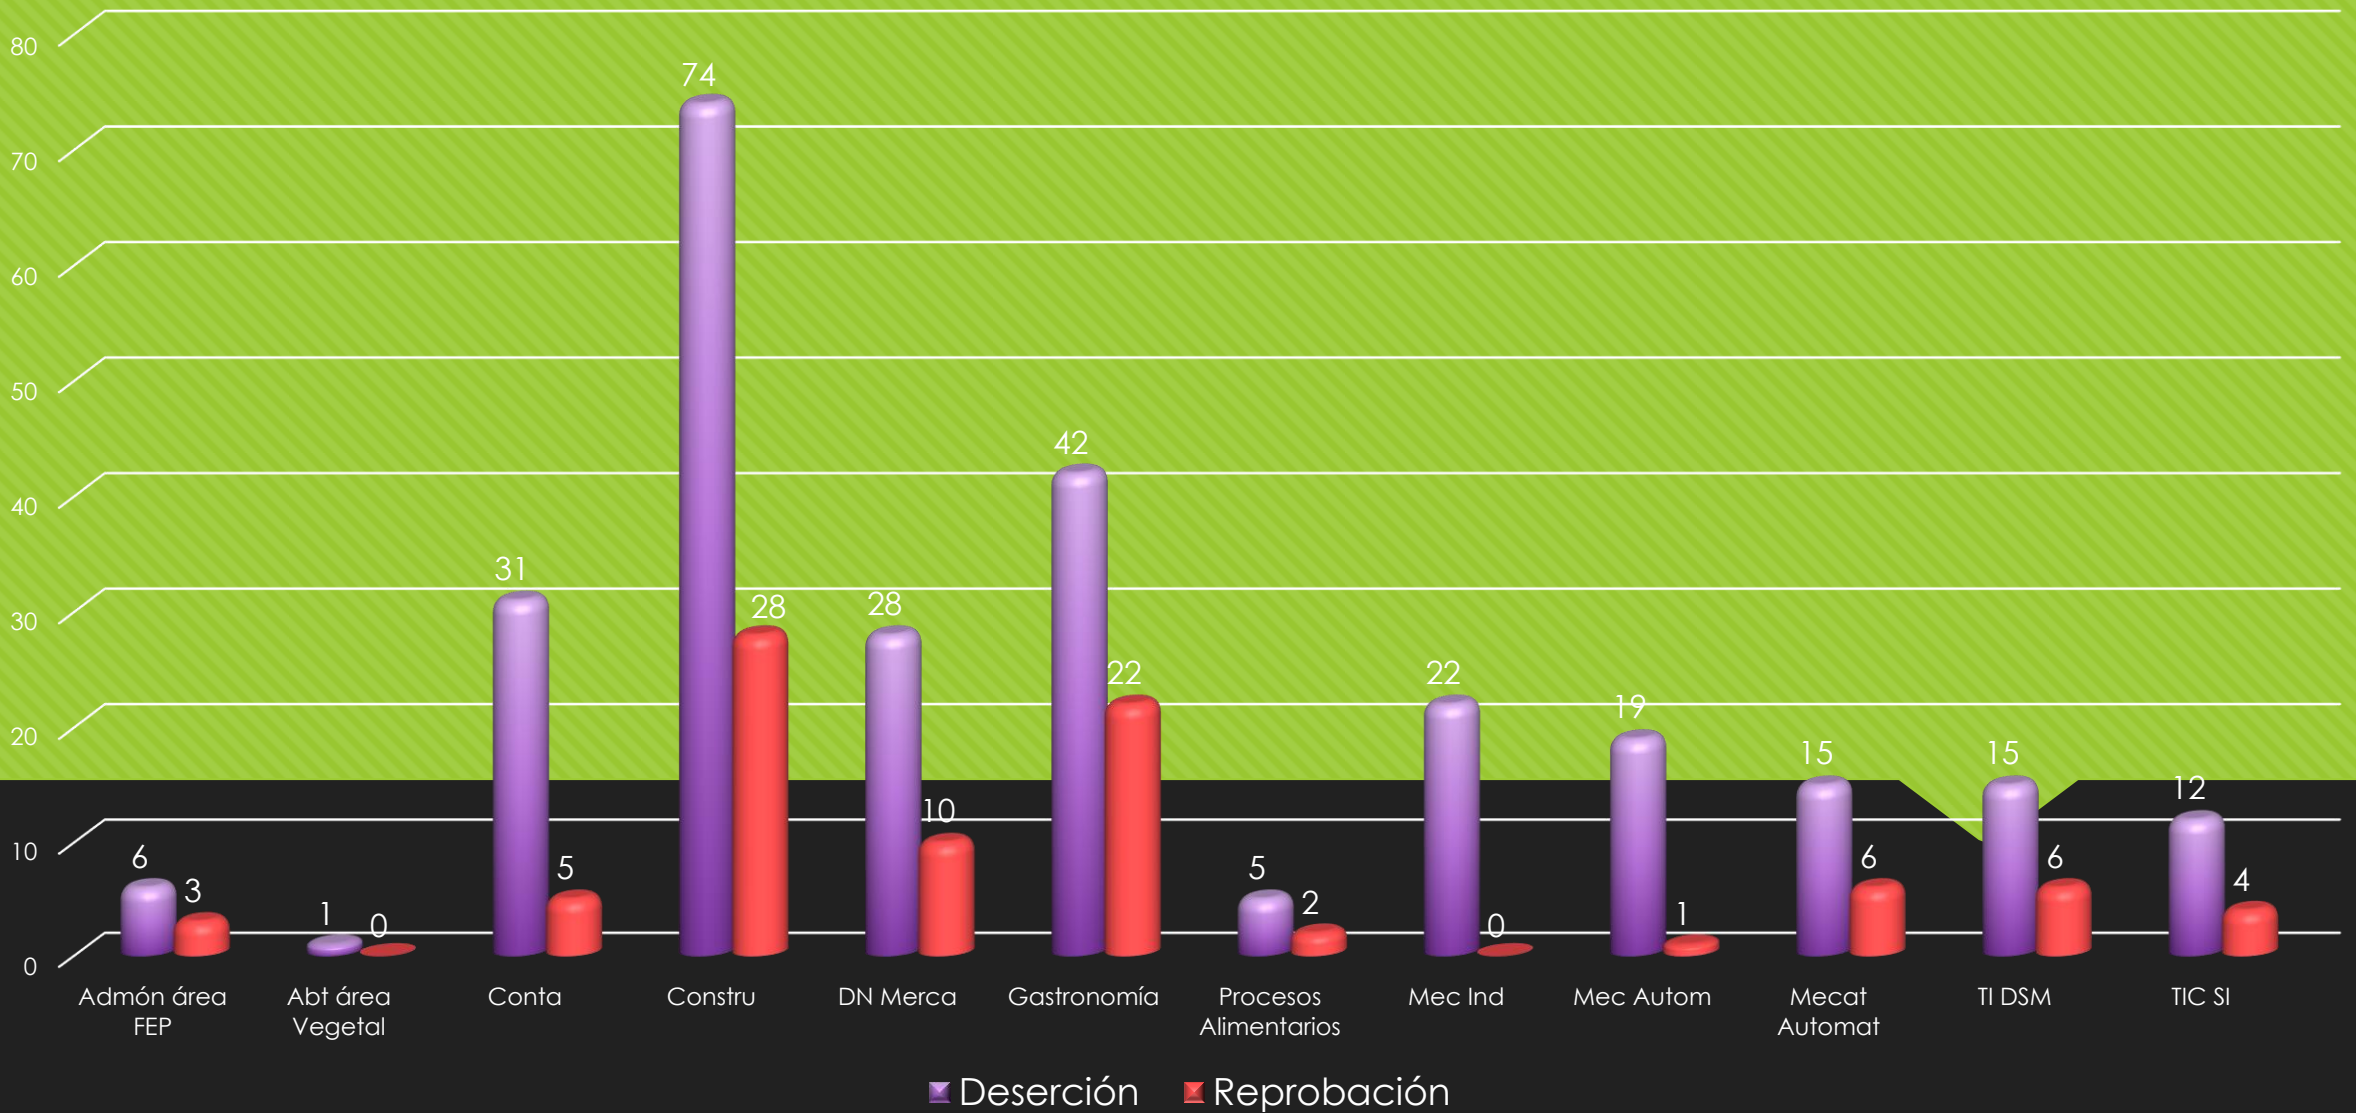

Matrícula por género y nivel Enero - abril 2019

Matrícula por PPEE nivel Técnico Superior Universitario Enero - abril 2019

Matrícula por PPEE nivel Ingeniería/Licenciatura Enero - abril 2019

Aprovechamiento Técnico Superior Universitario

Septiembre - diciembre 2018

Aprovechamiento Ingeniería/Licenciatura Septiembre - diciembre 2018

Deserción y deserción por reprobación Técnico Superior Universitario Septiembre - diciembre 2018

Deserción y deserción por reprobación Ingeniería/Licenciatura Septiembre - diciembre 2018

Becas y Becados Técnico Superior Universitario Septiembre - diciembre 2018

Becas y Becados Ingeniería/Licenciatura Septiembre - diciembre 2018

Perfil del profesorado Enero - abril 2019

Grado de estudio del profesorado