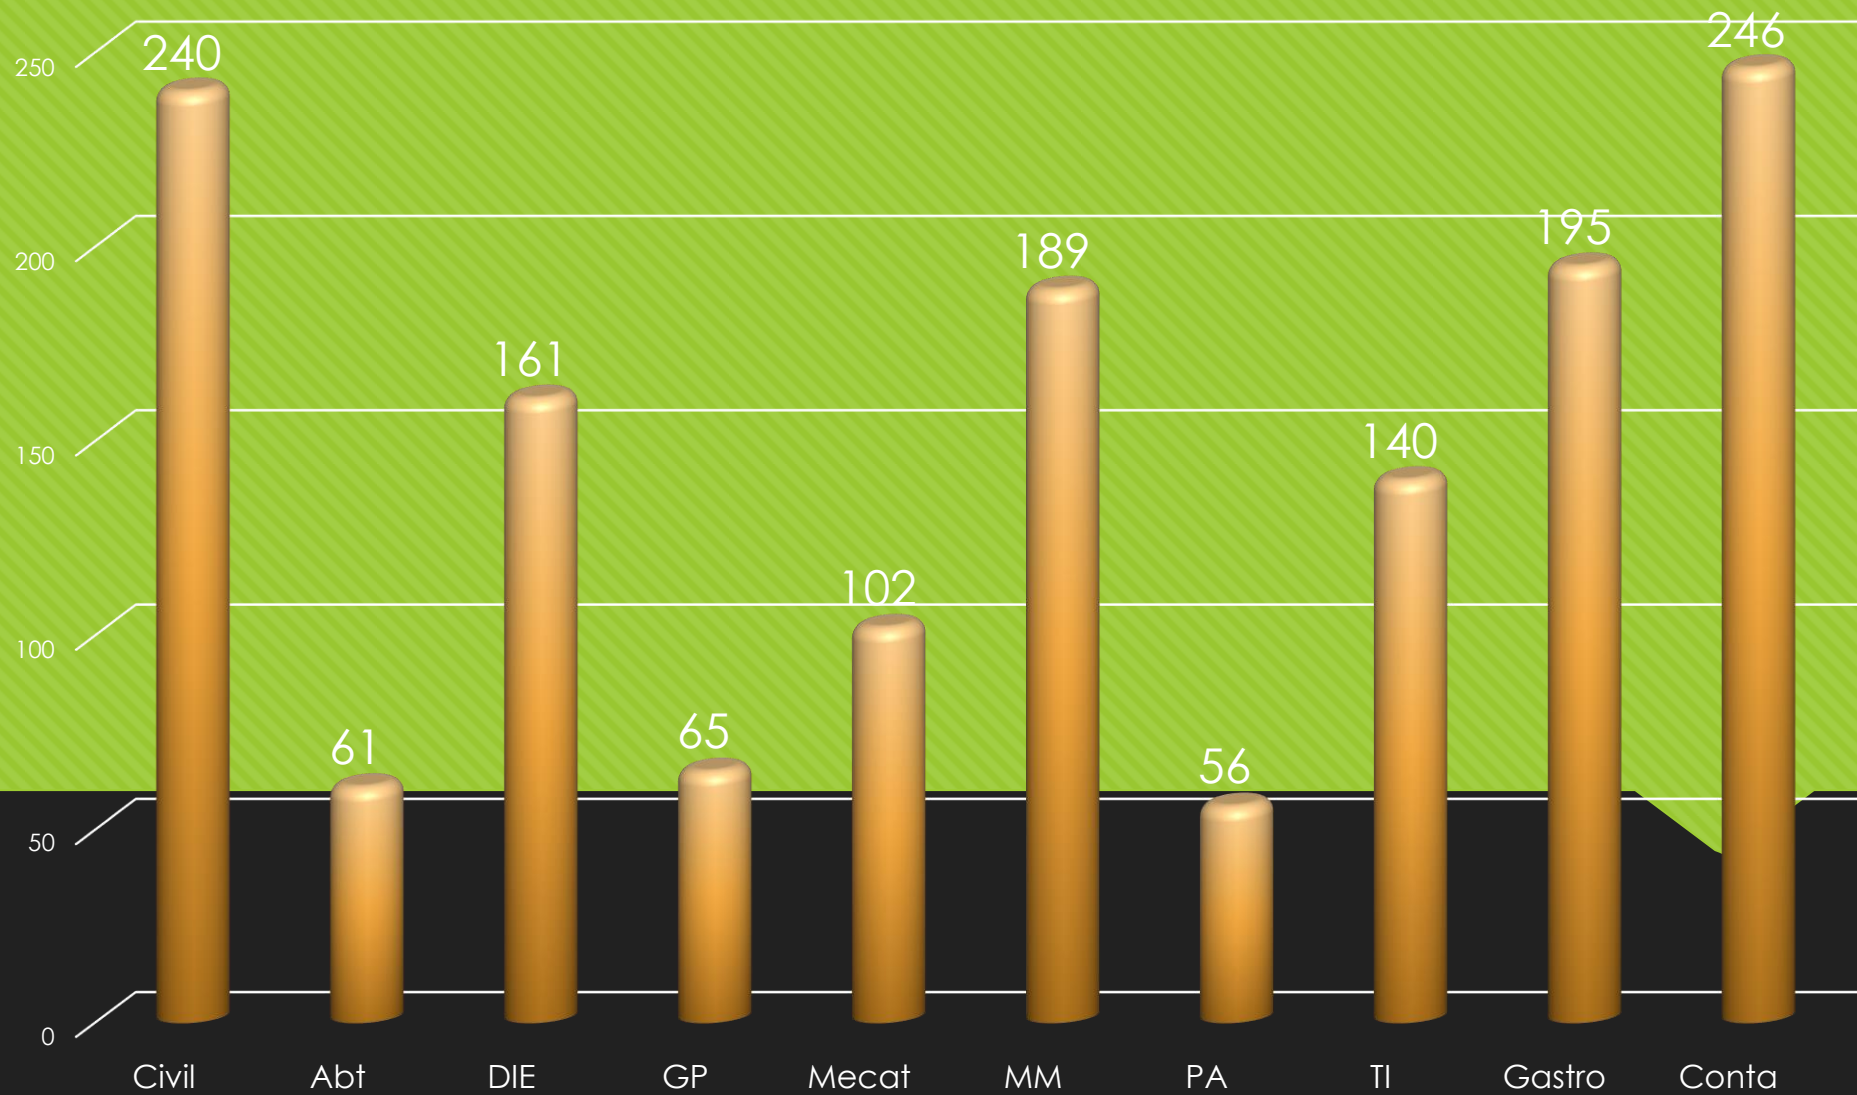

Universidad Tecnológica de la Huasteca Hidalguense

Dirección de Planeación y Evaluación

Departamento de Evaluación, Información y Estadística

Estadística Básica

Enero – abril 2019

**MATRÍCULA POR NIVEL EDUCATIVO
ENERO - ABRIL 2019**

Matrícula por género y nivel Enero - abril 2019

Matrícula por PPEE nivel Técnico Superior Universitario Enero - abril 2019

Matrícula por PPEE nivel Ingeniería/Licenciatura Enero - abril 2019

Aprovechamiento Técnico Superior Universitario

Septiembre - diciembre 2018

Aprovechamiento Ingeniería/Licenciatura Septiembre - diciembre 2018

Deserción y deserción por reprobación Técnico Superior Universitario Septiembre - diciembre 2018

Deserción y deserción por reprobación Ingeniería/Licenciatura Septiembre - diciembre 2018

Becas y Becados Técnico Superior Universitario Septiembre - diciembre 2018

Becas y Becados Ingeniería/Licenciatura Septiembre - diciembre 2018

Perfil del profesorado Enero - abril 2019

Grado de estudio del profesorado