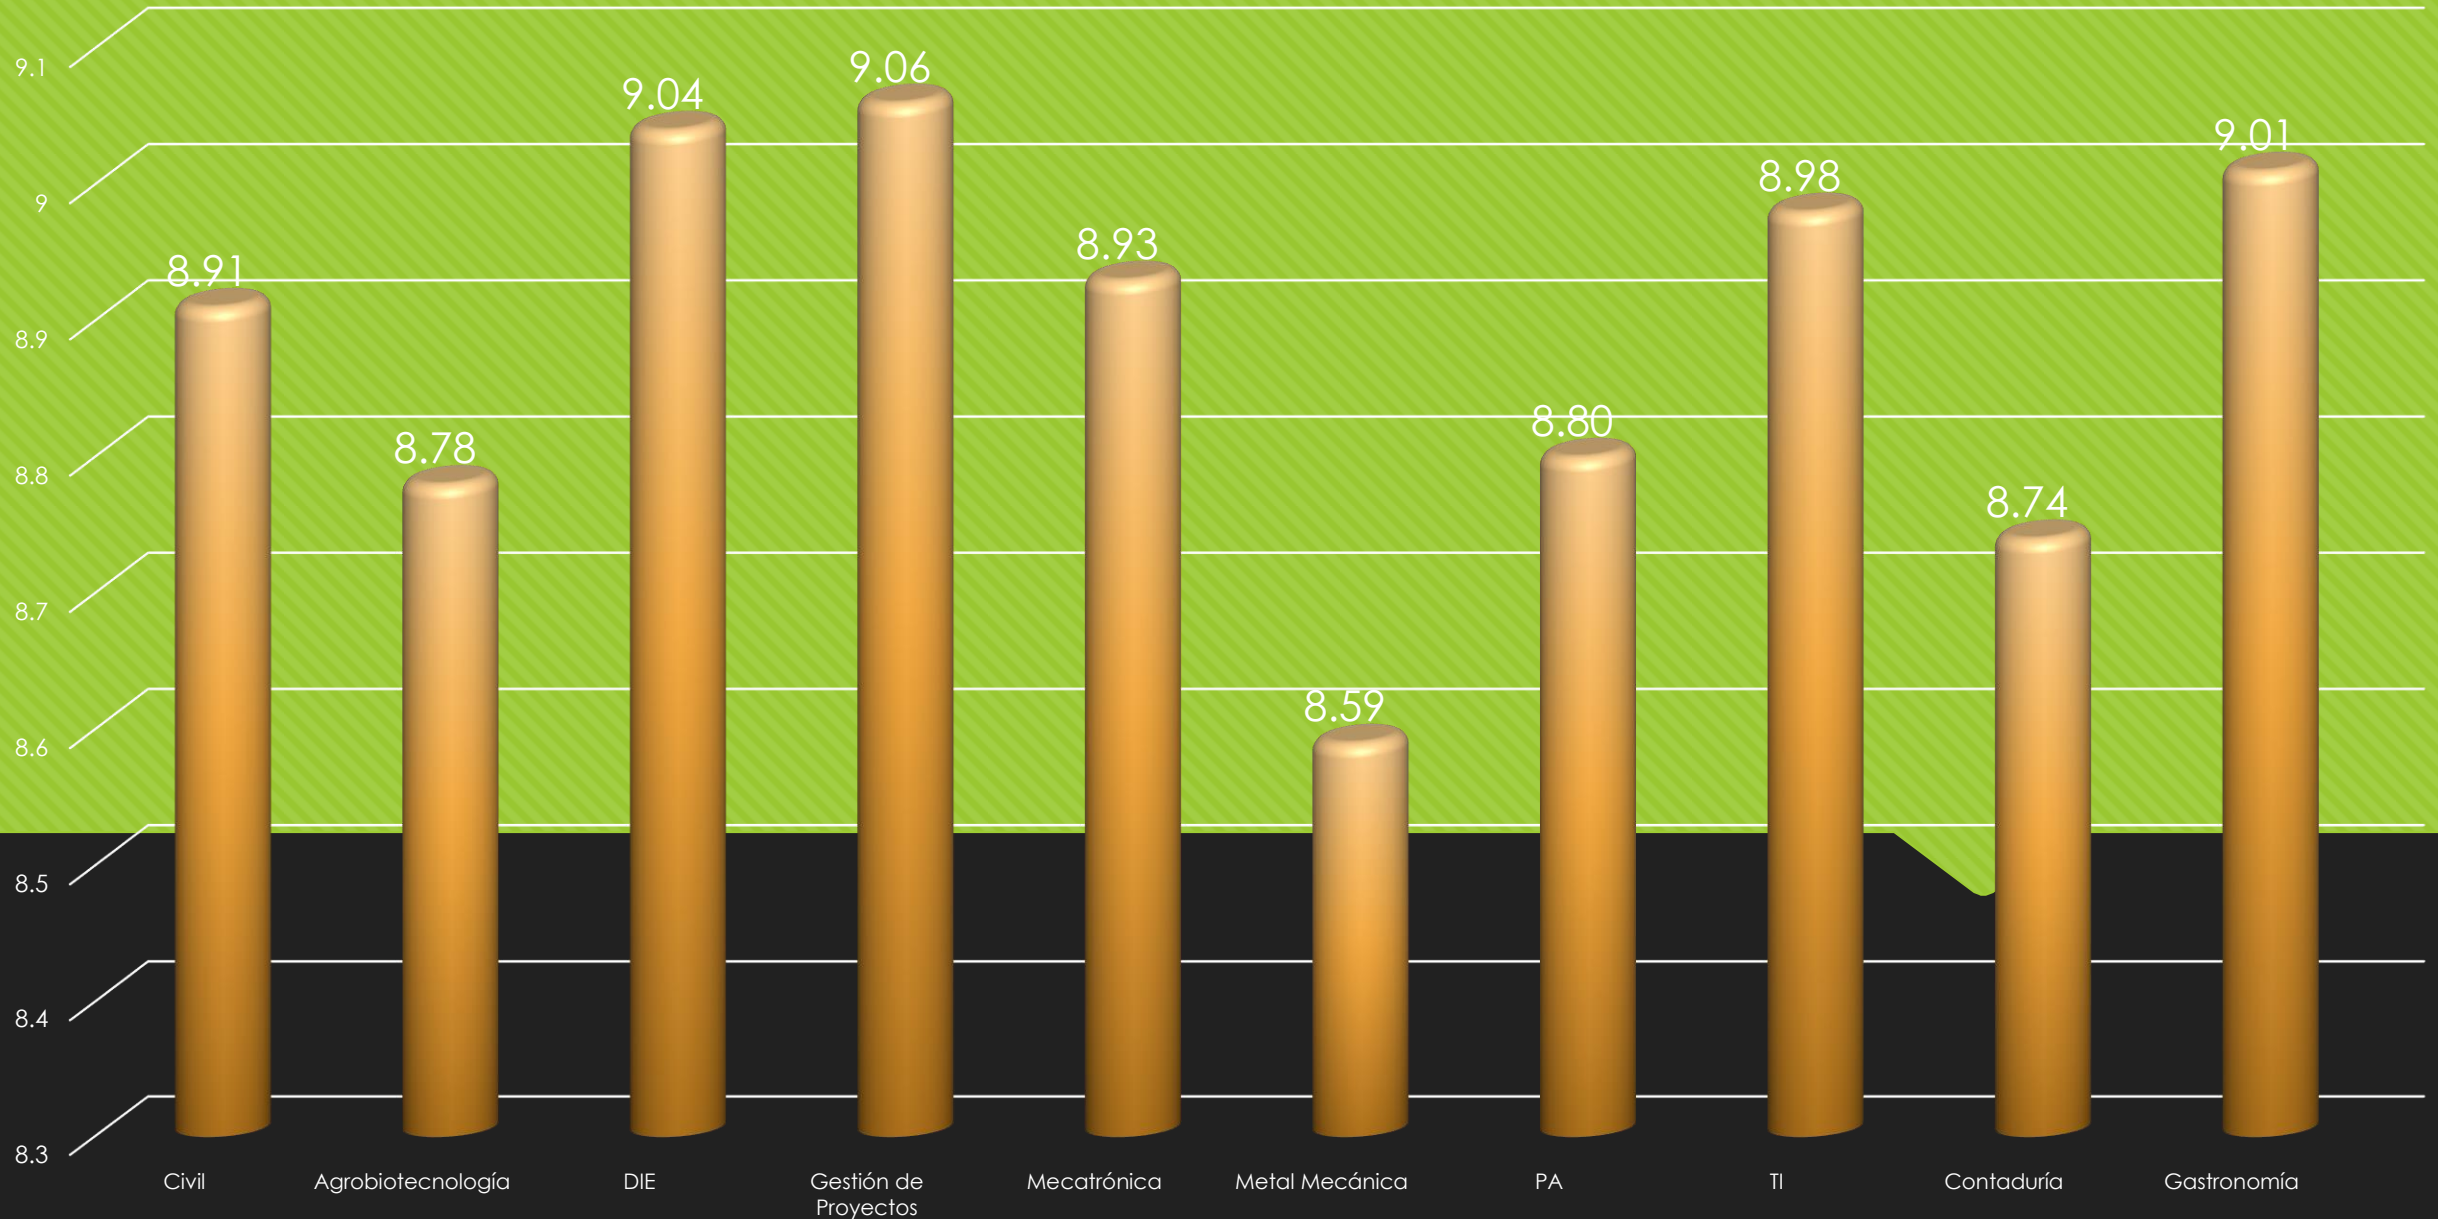

Matrícula por género y nivel Enero - abril 2019

Matrícula por PPEE nivel Técnico Superior Universitario Enero - abril 2019

Matrícula por PPEE nivel Ingeniería/Licenciatura Enero - abril 2019

Aprovechamiento Técnico Superior Universitario

Septiembre - diciembre 2018

Aprovechamiento Ingeniería/Licenciatura Septiembre - diciembre 2018

Deserción y deserción por reprobación Técnico Superior Universitario Septiembre - diciembre 2018

Deserción y deserción por reprobación Ingeniería/Licenciatura Septiembre - diciembre 2018

Becas y Becados Técnico Superior Universitario Septiembre - diciembre 2018

Becas y Becados Ingeniería/Licenciatura Septiembre - diciembre 2018

Perfil del profesorado Enero - abril 2019

Grado de estudio del profesorado