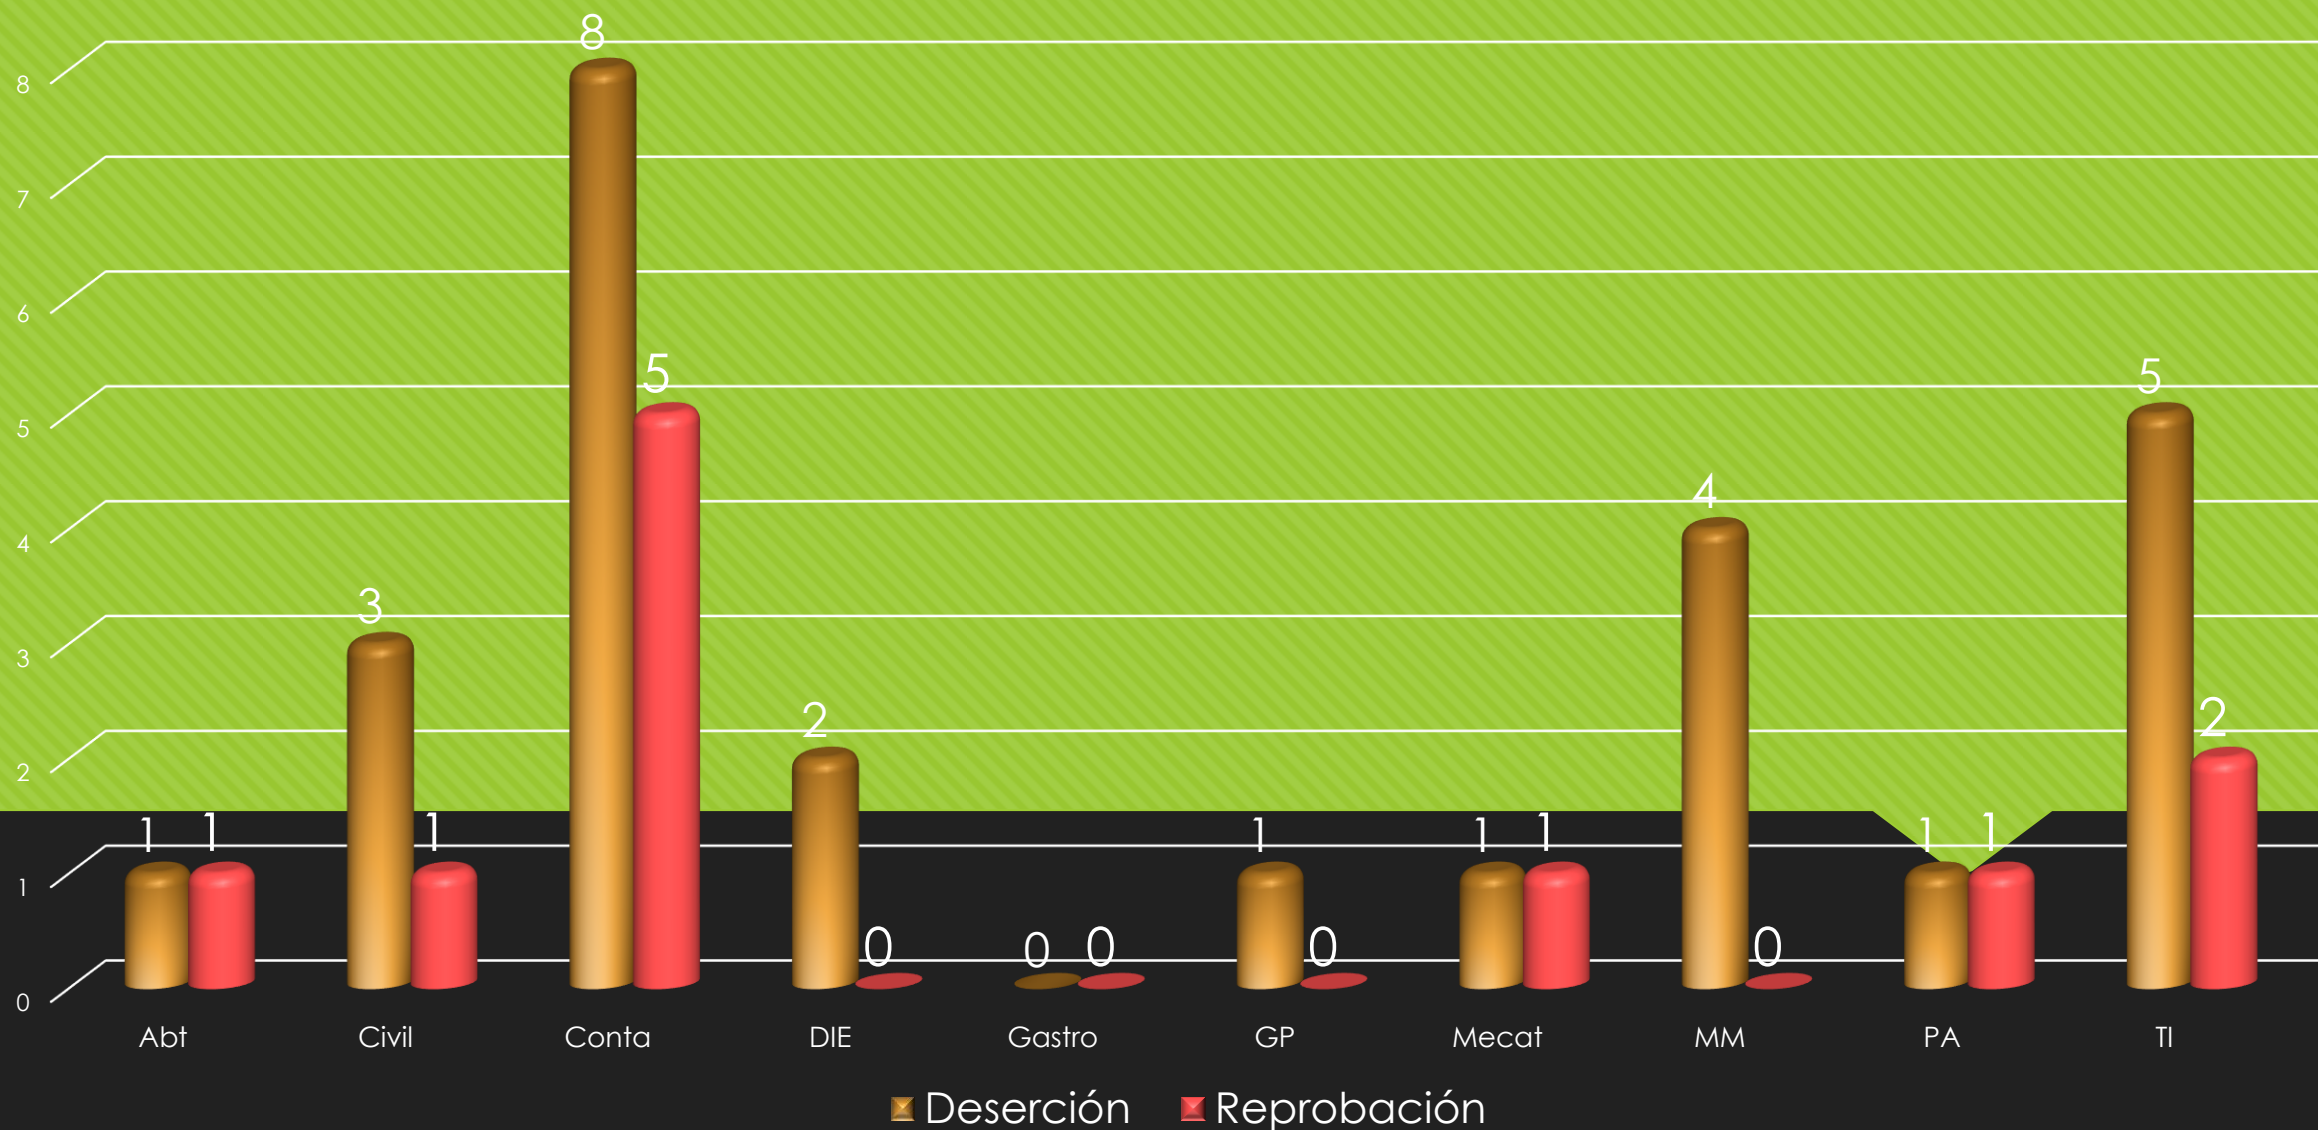

Matrícula por género y nivel Enero - abril 2019

Matrícula por PPEE nivel Técnico Superior Universitario Enero - abril 2019

Matrícula por PPEE nivel Ingeniería/Licenciatura Enero - abril 2019

Aprovechamiento Técnico Superior Universitario

Septiembre - diciembre 2018

Aprovechamiento Ingeniería/Licenciatura Septiembre - diciembre 2018

Deserción y deserción por reprobación Técnico Superior Universitario Septiembre - diciembre 2018

Deserción y deserción por reprobación Ingeniería/Licenciatura Septiembre - diciembre 2018

Becas y Becados Técnico Superior Universitario Septiembre - diciembre 2018

Becas y Becados Ingeniería/Licenciatura Septiembre - diciembre 2018

Perfil del profesorado Enero - abril 2019

Grado de estudio del profesorado

Enero - abril 2019

Universidad Tecnológica de la Huasteca Hidalguense

Dirección de Planeación y Evaluación

Depto. de Información, Evaluación y Estadística