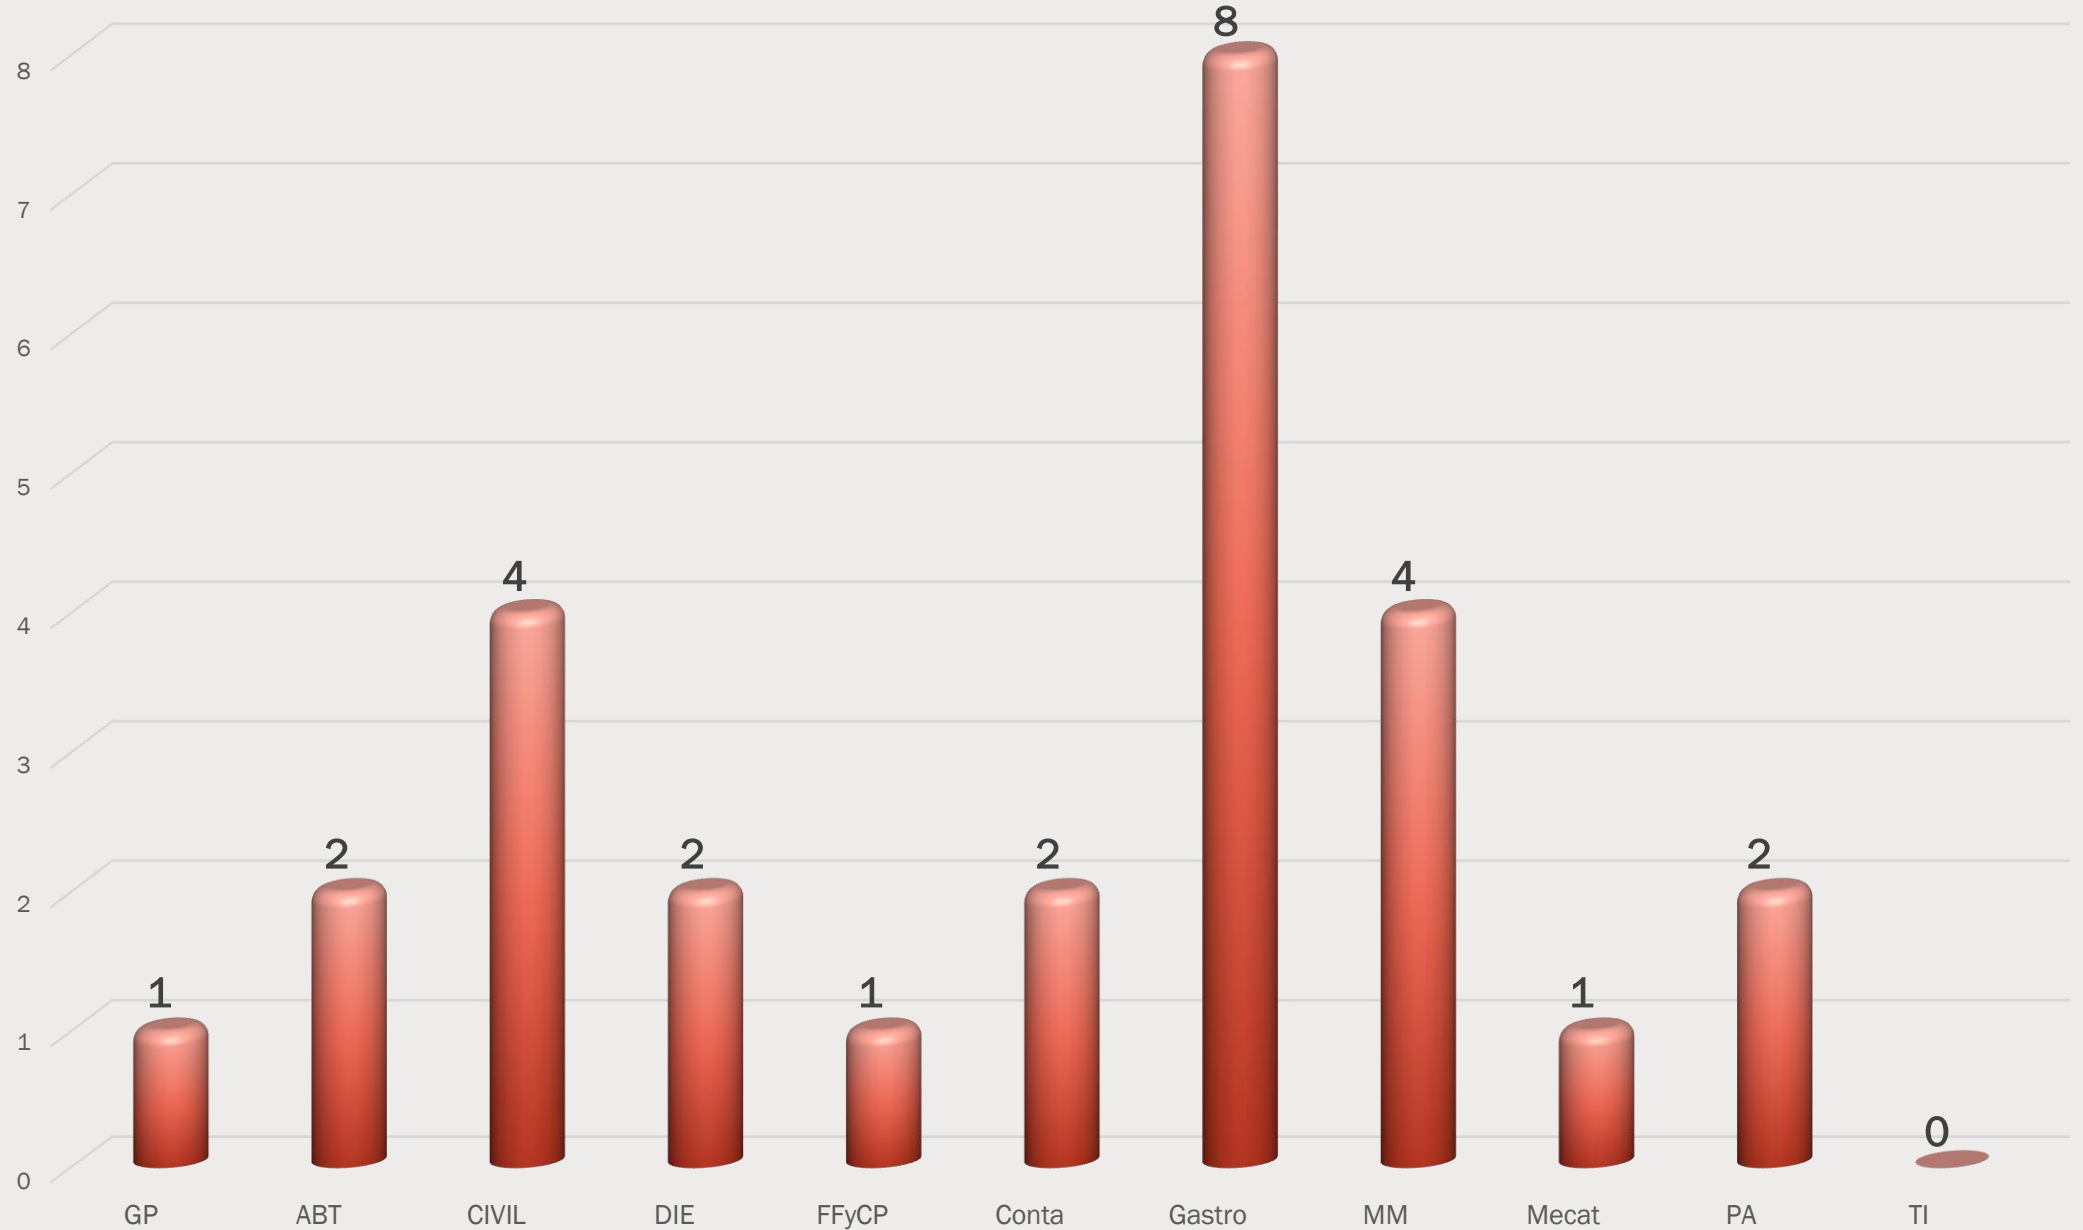

Deserción Ingeniería/Licenciatura

Enero - abril 2018