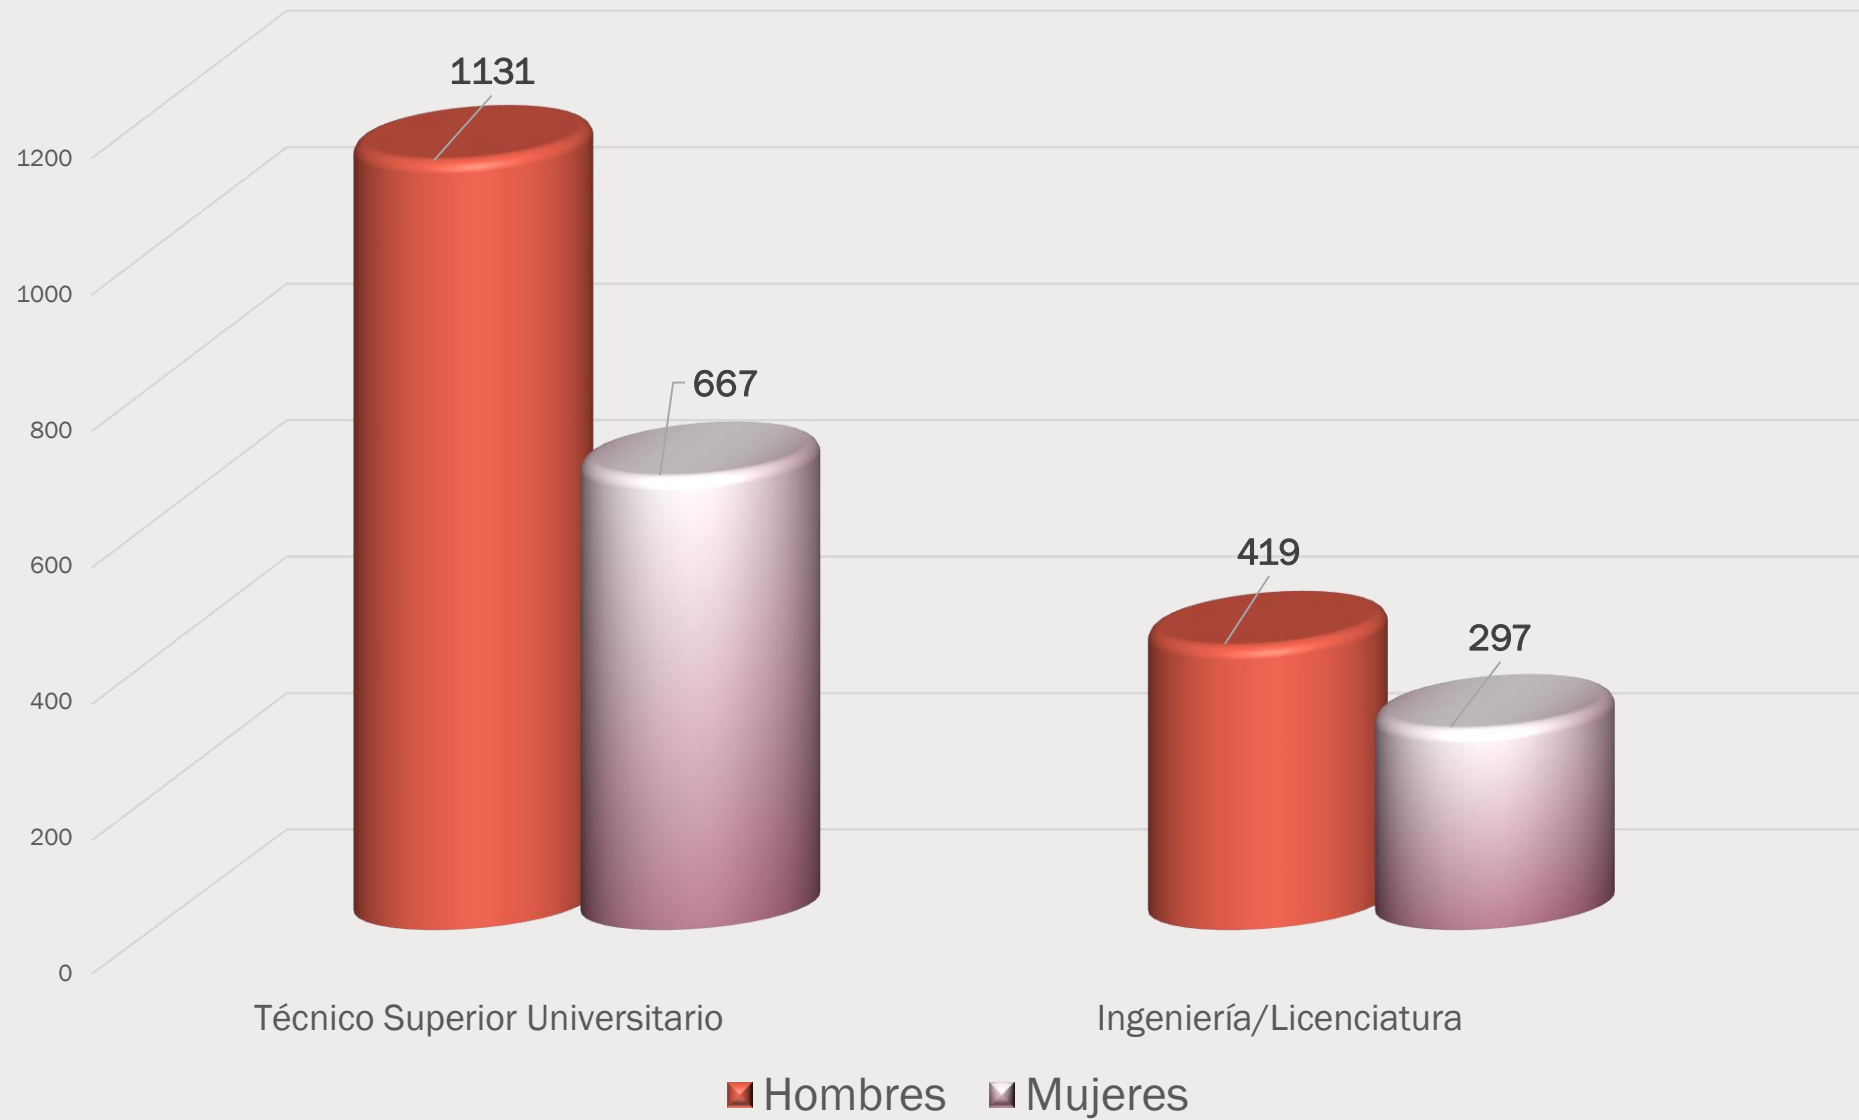

Universidad Tecnológica de la Huasteca Hidalguense

Dirección de Planeación y Evaluación

Depto. de Información, Evaluación y Estadística

Estadística Básica

Mayo – agosto 2018

Matrícula

Mayo - agosto 2018

■ Técnico Superior Universitario ■ Ingeniería/Licenciatura

Matrícula por Género

Mayo - agosto 2018

MATRÍCULA POR PROGRAMA EDUCATIVO TSU

MAYO - AGOSTO 2018

MATRÍCULA POR PROGRAMA EDUCATIVO ING/LIC
MAYO - AGOSTO 2018

Aprovechamiento TSU

Enero - abril 2018

Aprovechamiento Ingeniería/Licenciatura