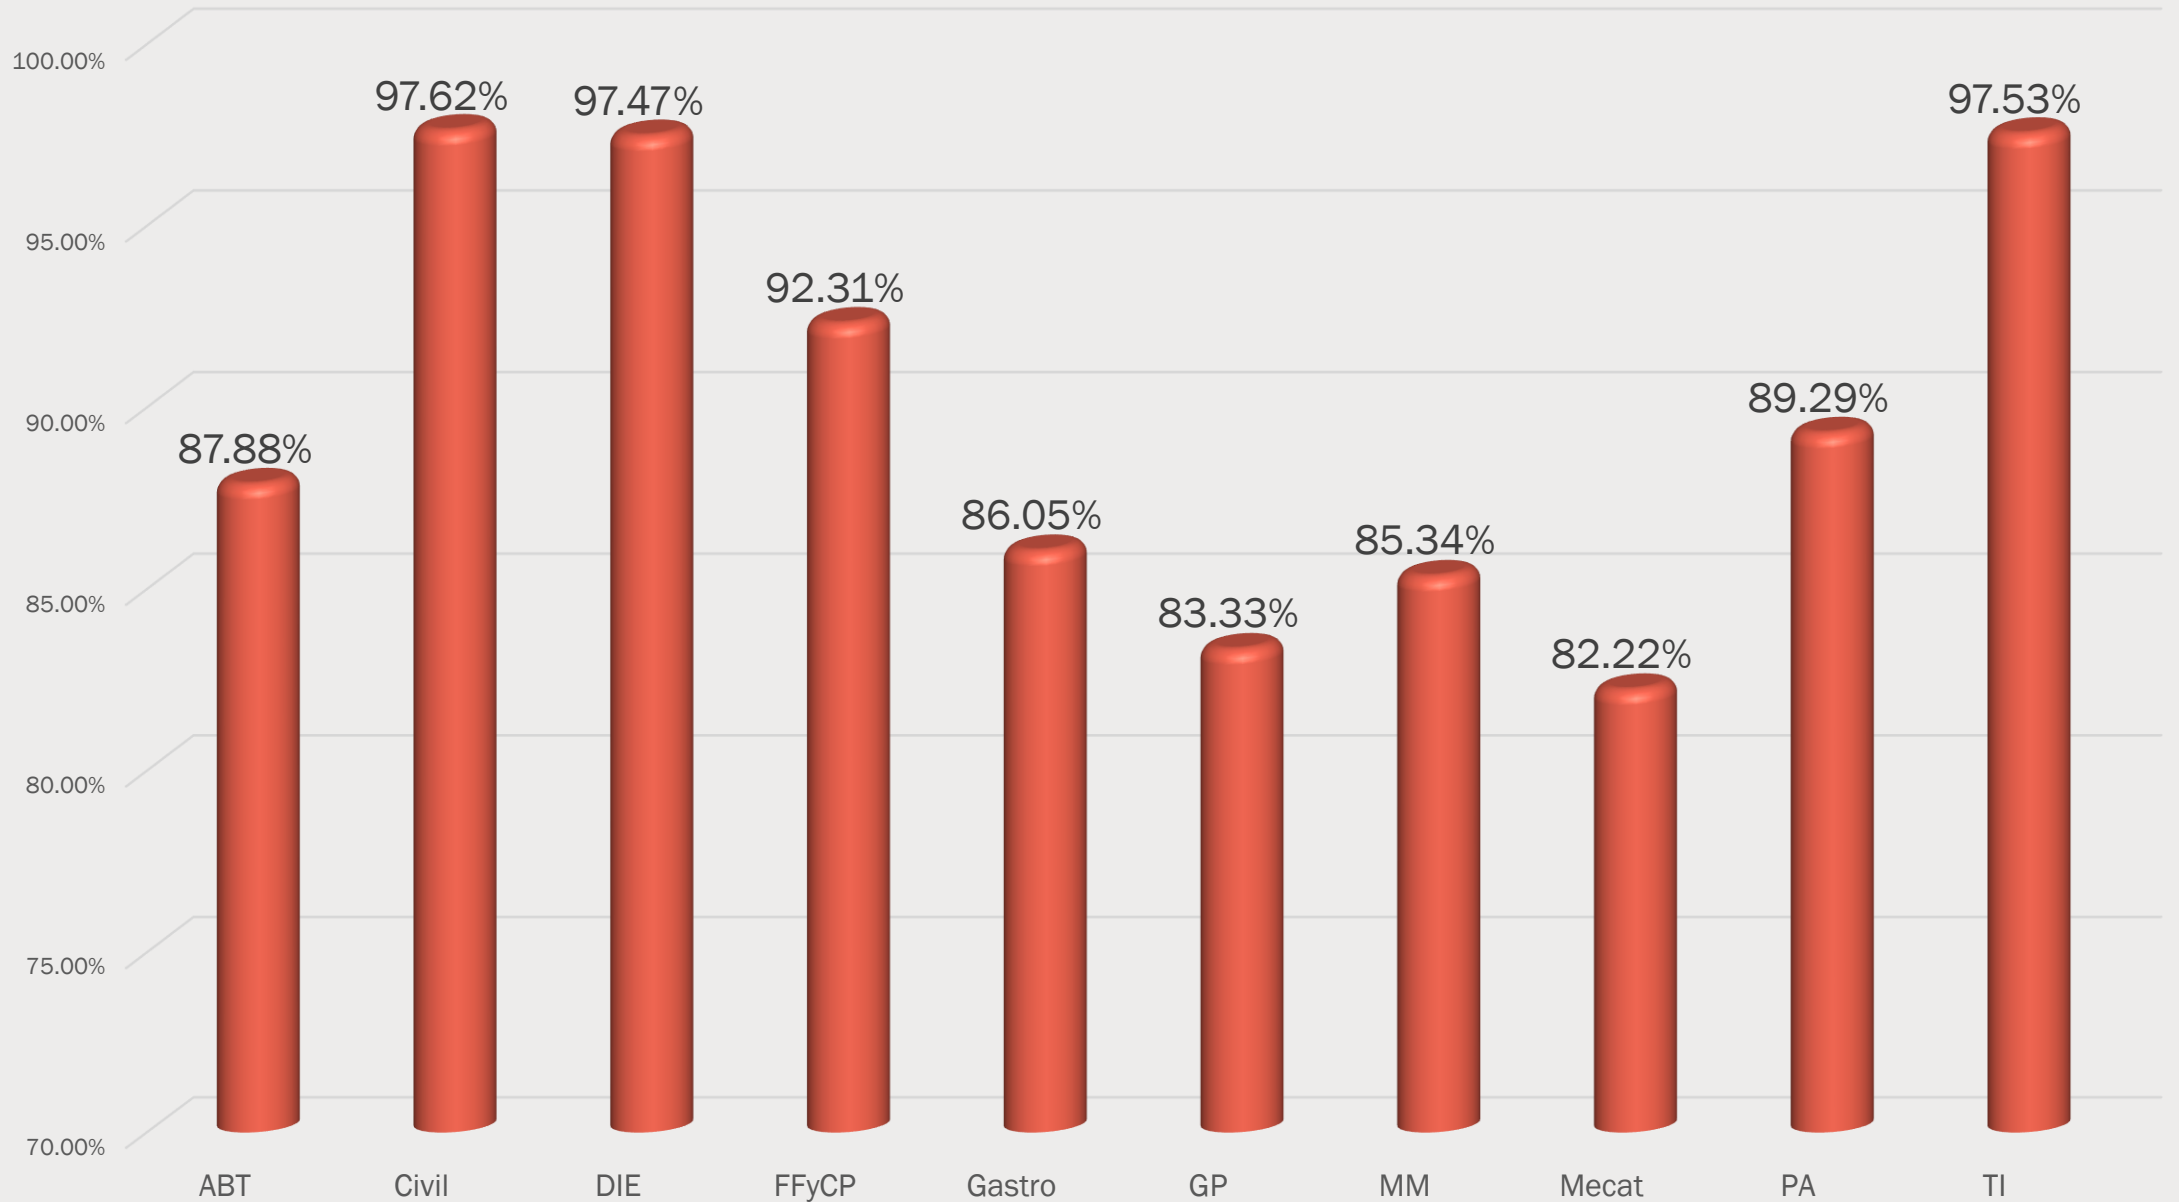

Enero - abril 2018

Becas Entregadas y Alumnos Becados TSU

Enero - abril 2018

Becas Entregadas y Alumnos Becados Ing/Lic

Enero - abril 2018

Deserción Técnico Superior Universitario

Enero - abril 2018

Deserción Ingeniería/Licenciatura

Enero - abril 2018

Eficiencia terminal Ingeniería

Abril 2018

Perfil Docentes

Mayo - Agosto 2018

Universidad Tecnológica de la Huasteca Hidalguense

Dirección de Planeación y Evaluación

Depto. de Información, Evaluación y Estadística