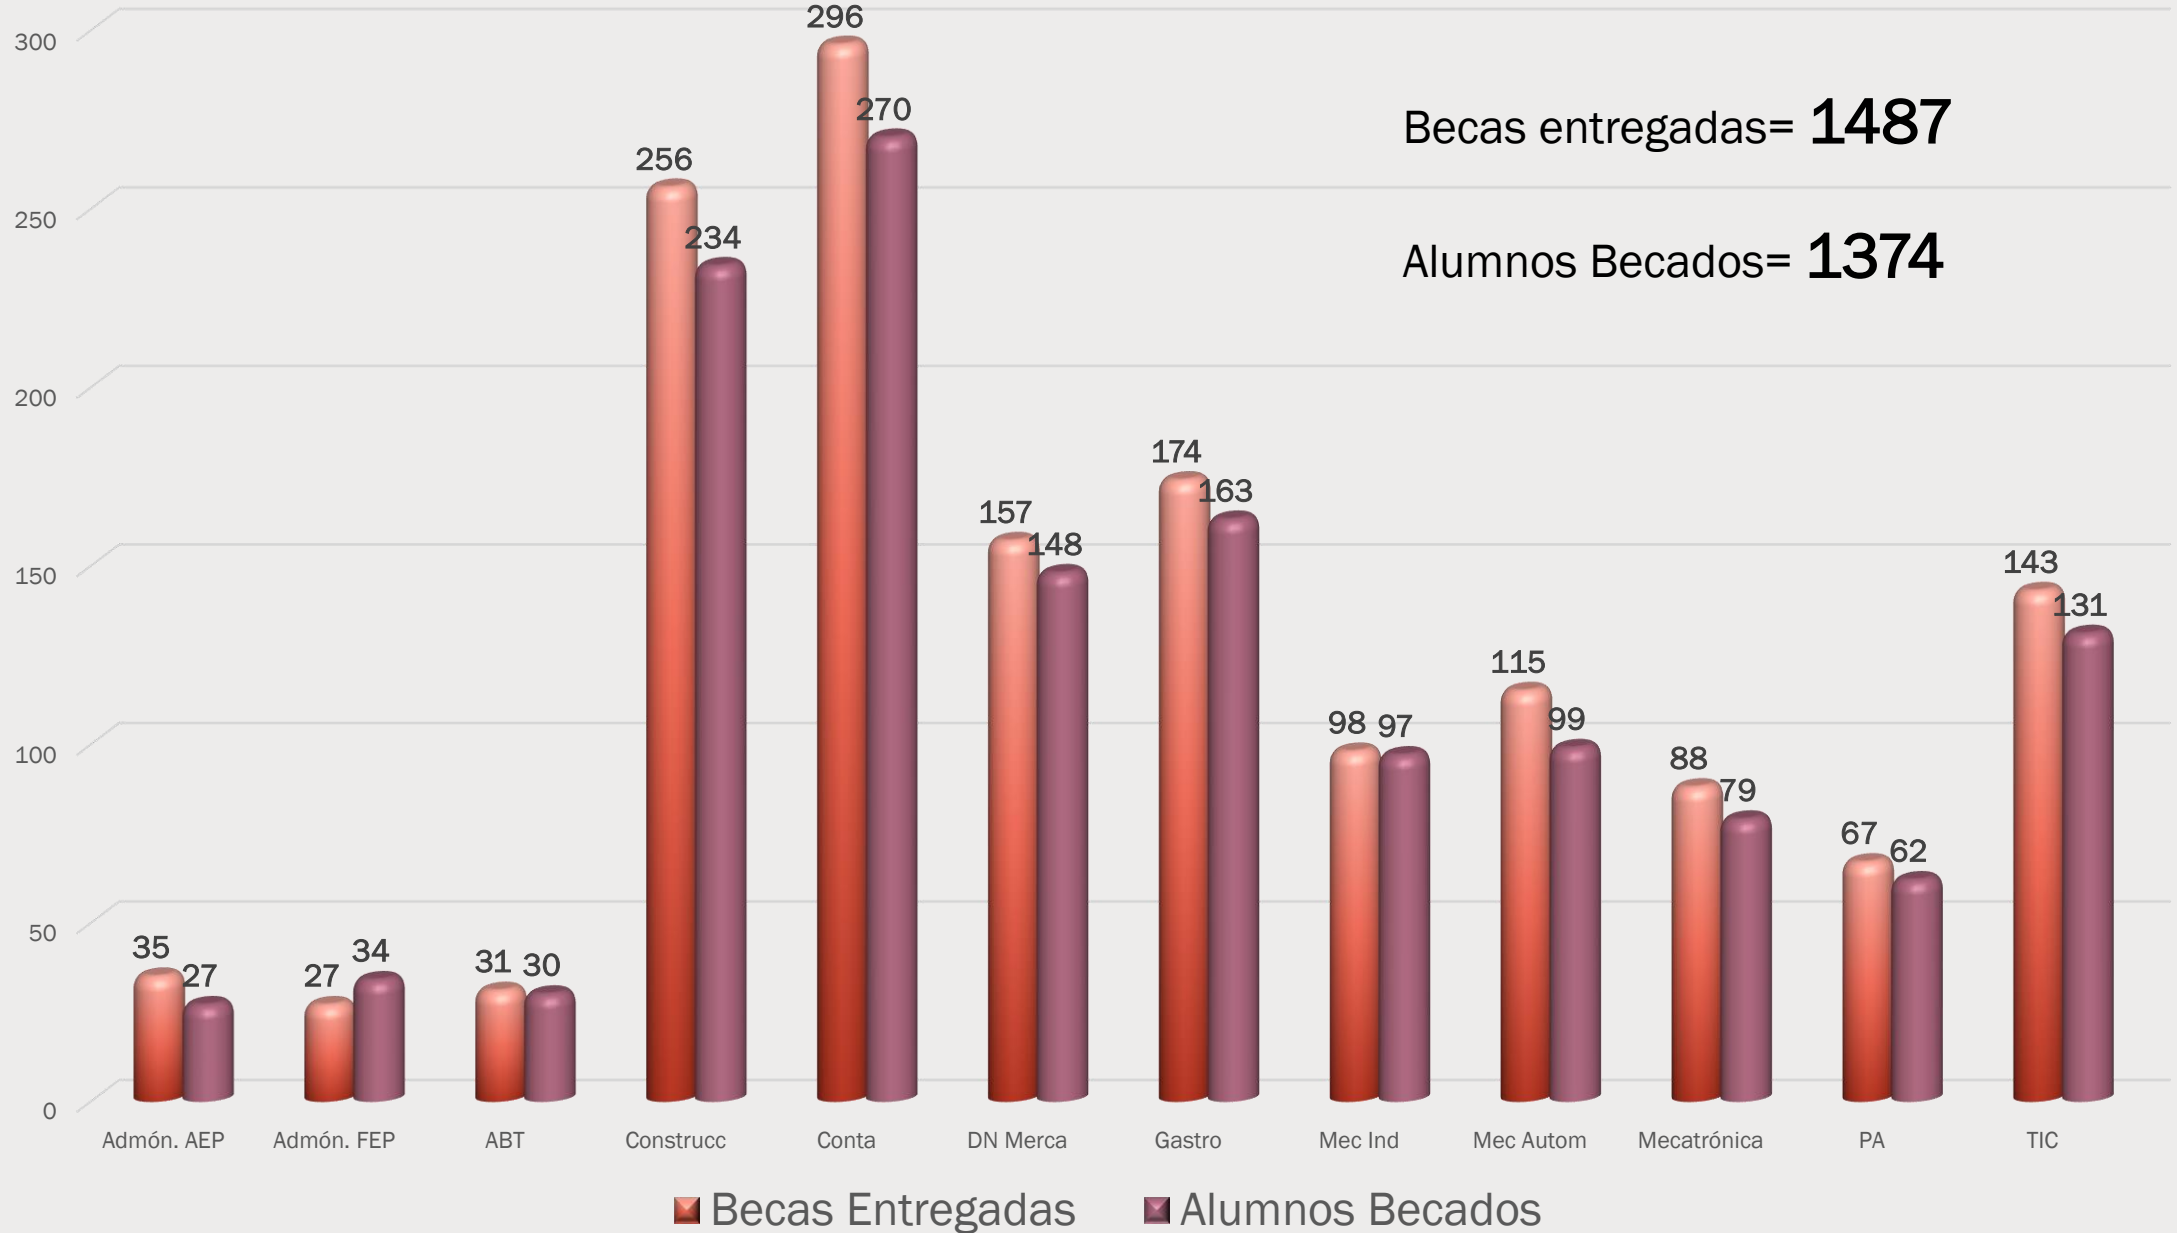

Matrícula por Género

Mayo - agosto 2018

MATRÍCULA POR PROGRAMA EDUCATIVO TSU

MAYO - AGOSTO 2018

MATRÍCULA POR PROGRAMA EDUCATIVO ING/LIC
MAYO - AGOSTO 2018

Aprovechamiento TSU

Enero - abril 2018

Aprovechamiento Ingeniería/Licenciatura

Enero - abril 2018

Becas Entregadas y Alumnos Becados TSU

Enero - abril 2018

Becas Entregadas y Alumnos Becados Ing/Lic

Enero - abril 2018

Deserción Técnico Superior Universitario

Enero - abril 2018

Deserción Ingeniería/Licenciatura

Enero - abril 2018

Eficiencia terminal Ingeniería

Abril 2018

Perfil Docentes

Mayo - Agosto 2018

Universidad Tecnológica de la Huasteca Hidalguense

Dirección de Planeación y Evaluación

Depto. de Información, Evaluación y Estadística