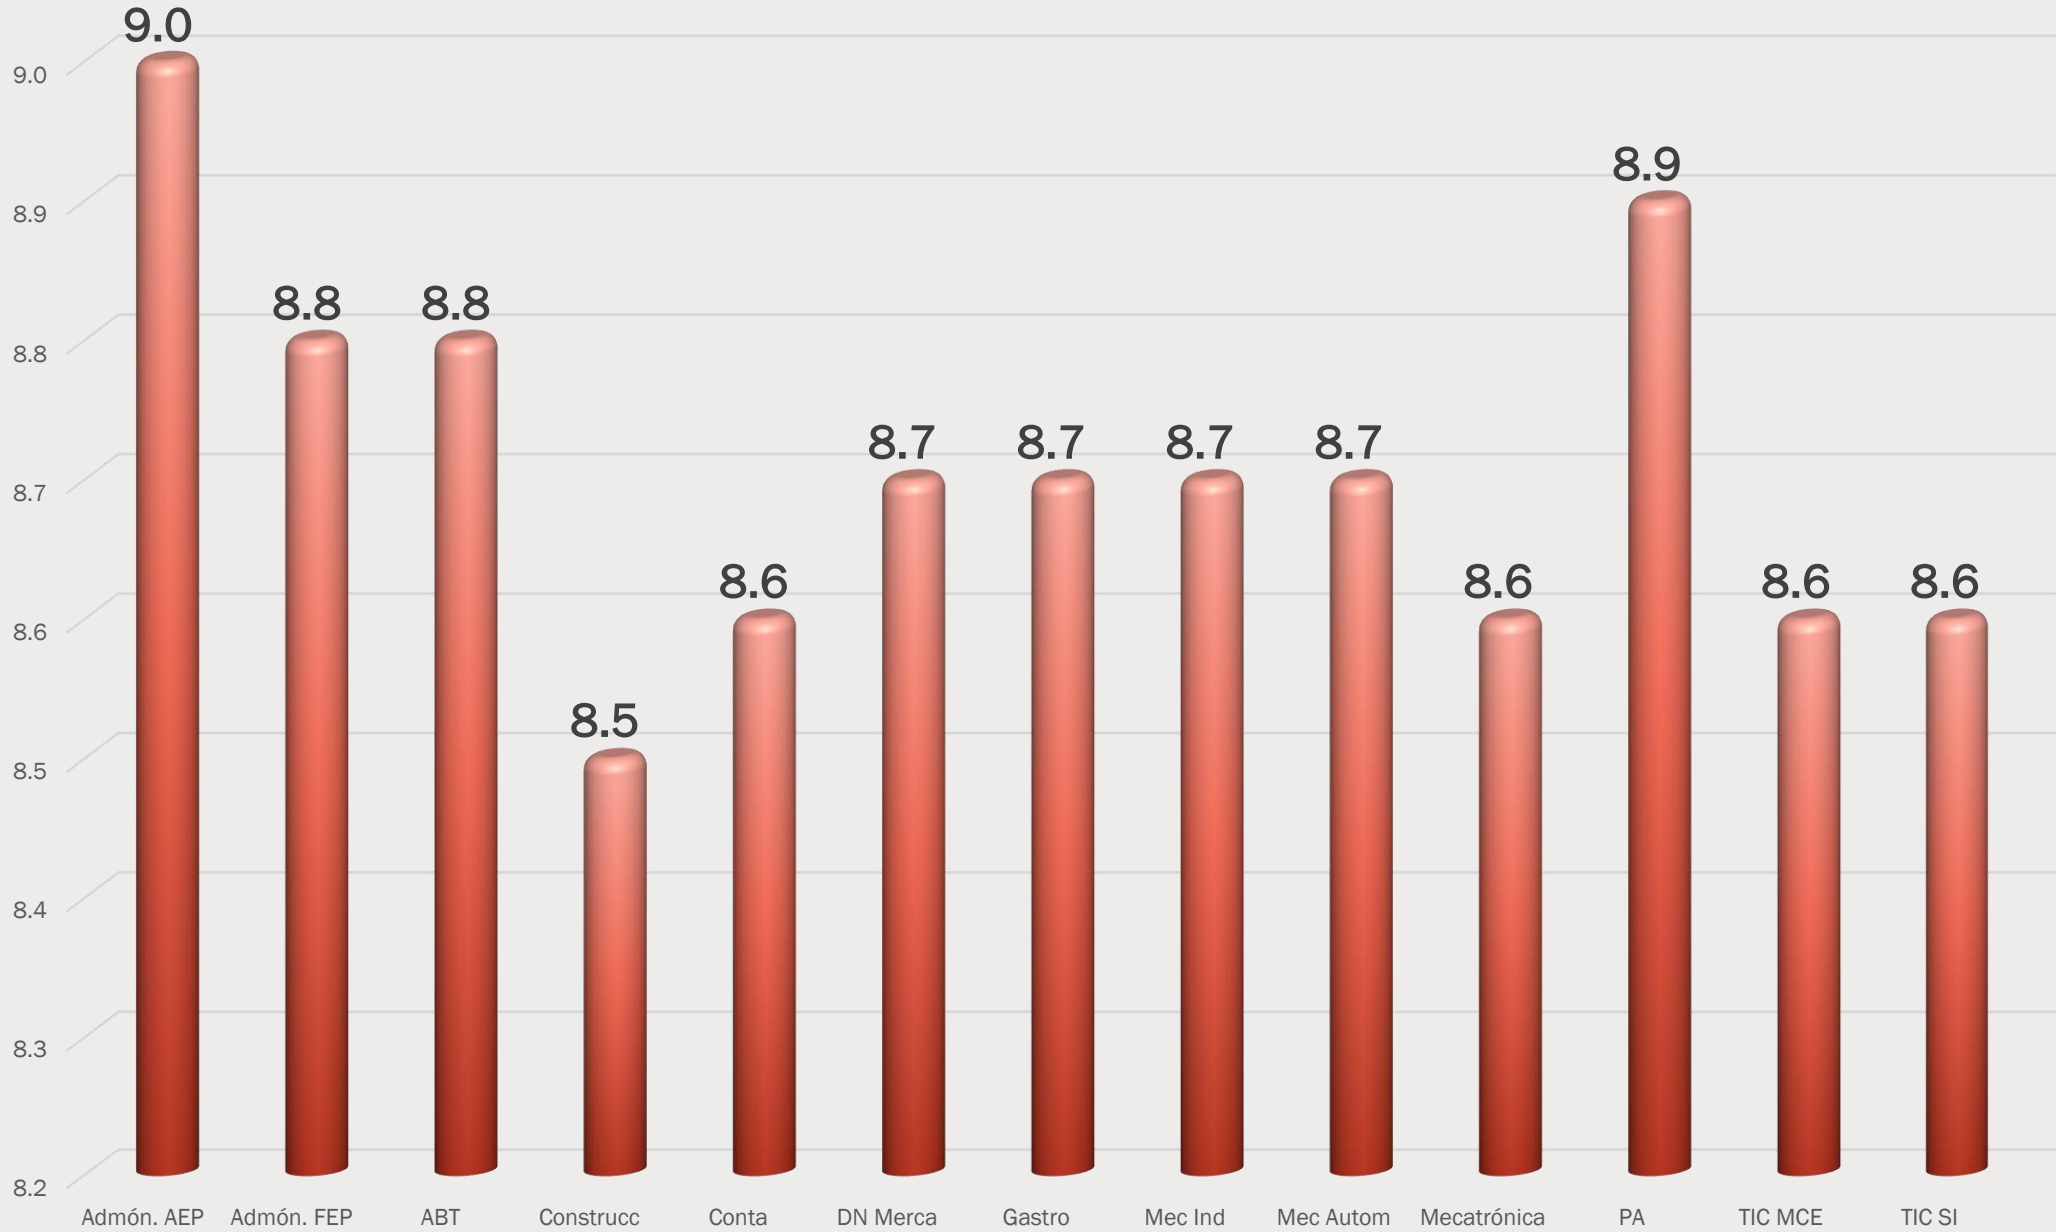

Matrícula por Género

Mayo - agosto 2018

MATRÍCULA POR PROGRAMA EDUCATIVO TSU

MAYO - AGOSTO 2018

MATRÍCULA POR PROGRAMA EDUCATIVO ING/LIC
MAYO - AGOSTO 2018

Aprovechamiento TSU

Enero - abril 2018

Aprovechamiento Ingeniería/Licenciatura

Enero - abril 2018

Becas Entregadas y Alumnos Becados TSU

Enero - abril 2018

Becas Entregadas y Alumnos Becados Ing/Lic

Enero - abril 2018

Deserción Técnico Superior Universitario

Enero - abril 2018

Deserción Ingeniería/Licenciatura