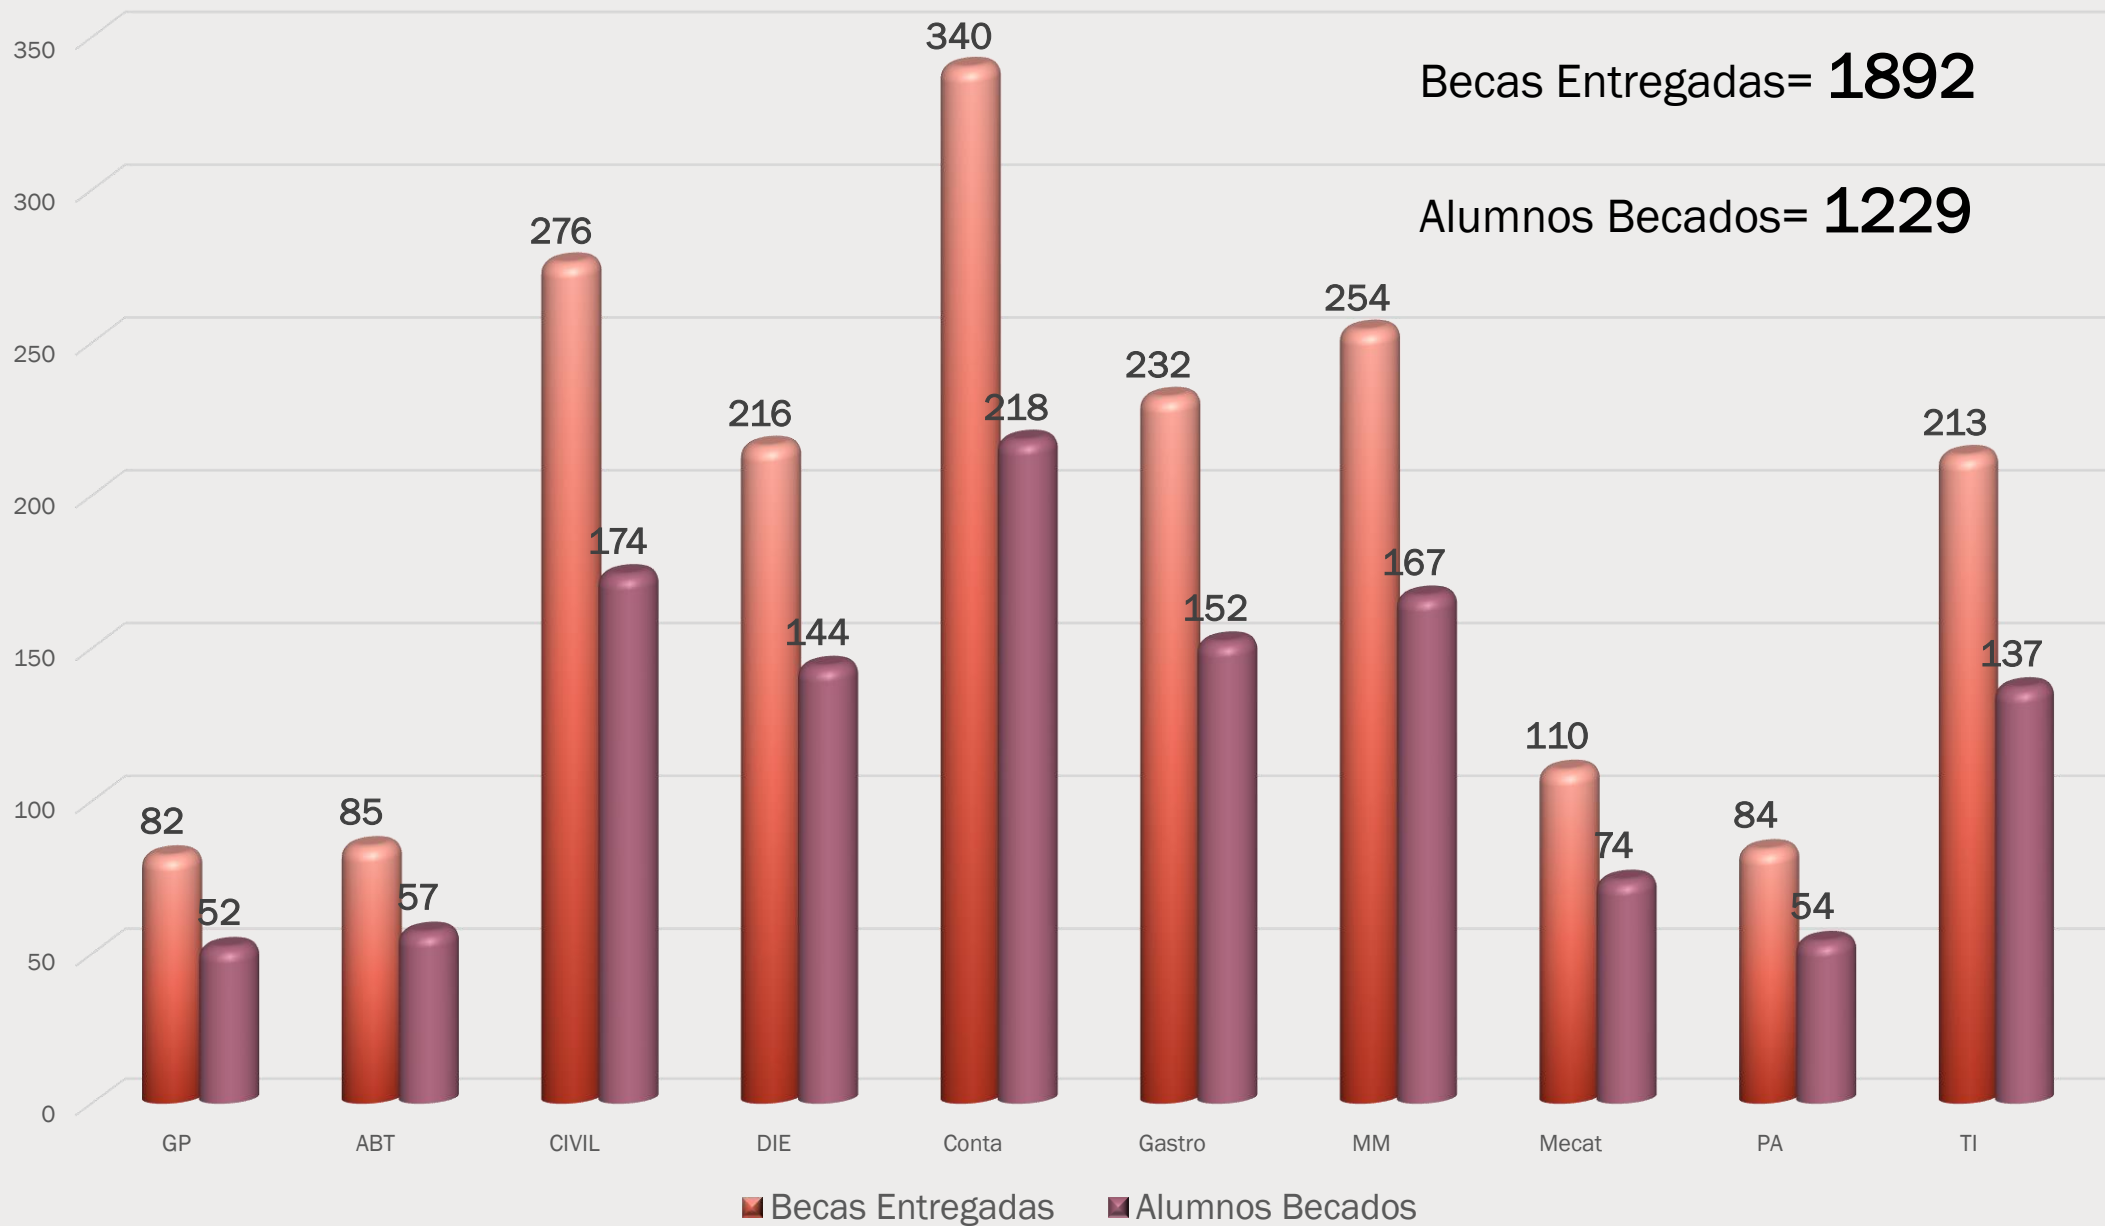

Matrícula por Género

Mayo - agosto 2018

MATRÍCULA POR PROGRAMA EDUCATIVO TSU

MAYO - AGOSTO 2018

MATRÍCULA POR PROGRAMA EDUCATIVO ING/LIC
MAYO - AGOSTO 2018

Aprovechamiento TSU

Enero - abril 2018

Aprovechamiento Ingeniería/Licenciatura

Enero - abril 2018

Becas Entregadas y Alumnos Becados TSU

Enero - abril 2018

Becas Entregadas y Alumnos Becados Ing/Lic

Enero - abril 2018

Deserción Técnico Superior Universitario

Enero - abril 2018

Deserción Ingeniería/Licenciatura

Enero - abril 2018

Eficiencia terminal Ingeniería

Abril 2018

Perfil Docentes

Mayo - Agosto 2018

Universidad Tecnológica de la Huasteca Hidalguense

Dirección de Planeación y Evaluación

Depto. de Información, Evaluación y Estadística