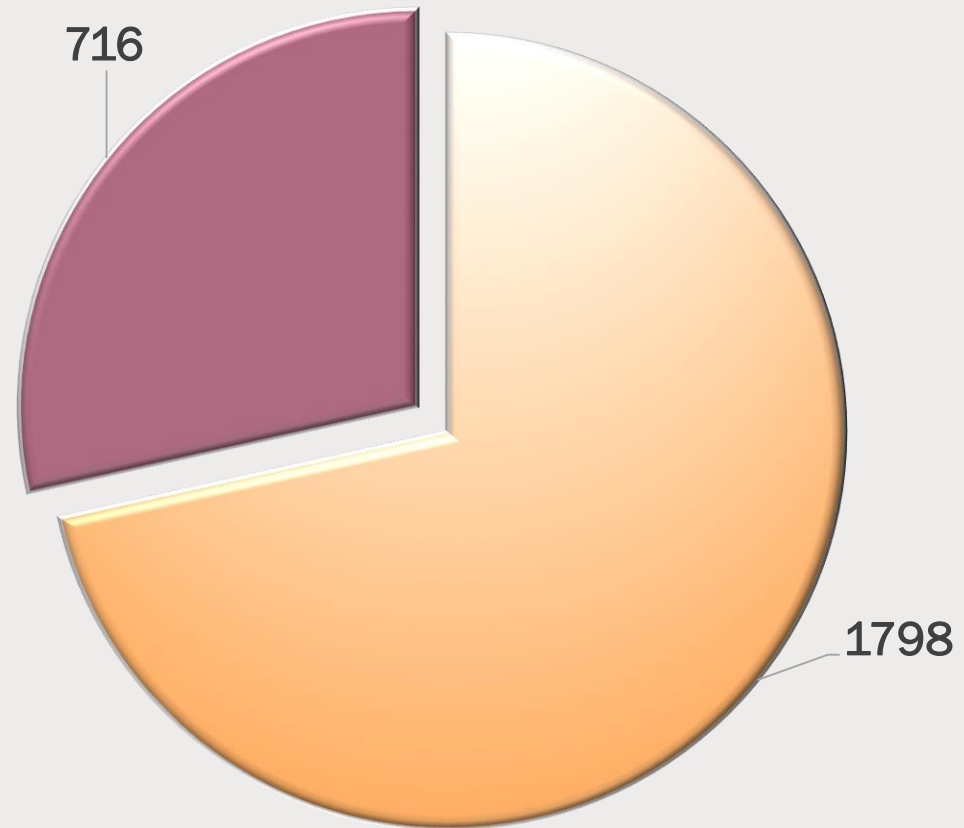

Universidad Tecnológica de la Huasteca Hidalguense

Dirección de Planeación y Evaluación

Depto. de Información, Evaluación y Estadística

Estadística Básica

Mayo – agosto 2018

Matrícula

Mayo - agosto 2018

■ Técnico Superior Universitario ■ Ingeniería/Licenciatura

Matrícula por Género

Mayo - agosto 2018

MATRÍCULA POR PROGRAMA EDUCATIVO TSU

MAYO - AGOSTO 2018

MATRÍCULA POR PROGRAMA EDUCATIVO ING/LIC
MAYO - AGOSTO 2018

Aprovechamiento TSU

Enero - abril 2018

Aprovechamiento Ingeniería/Licenciatura