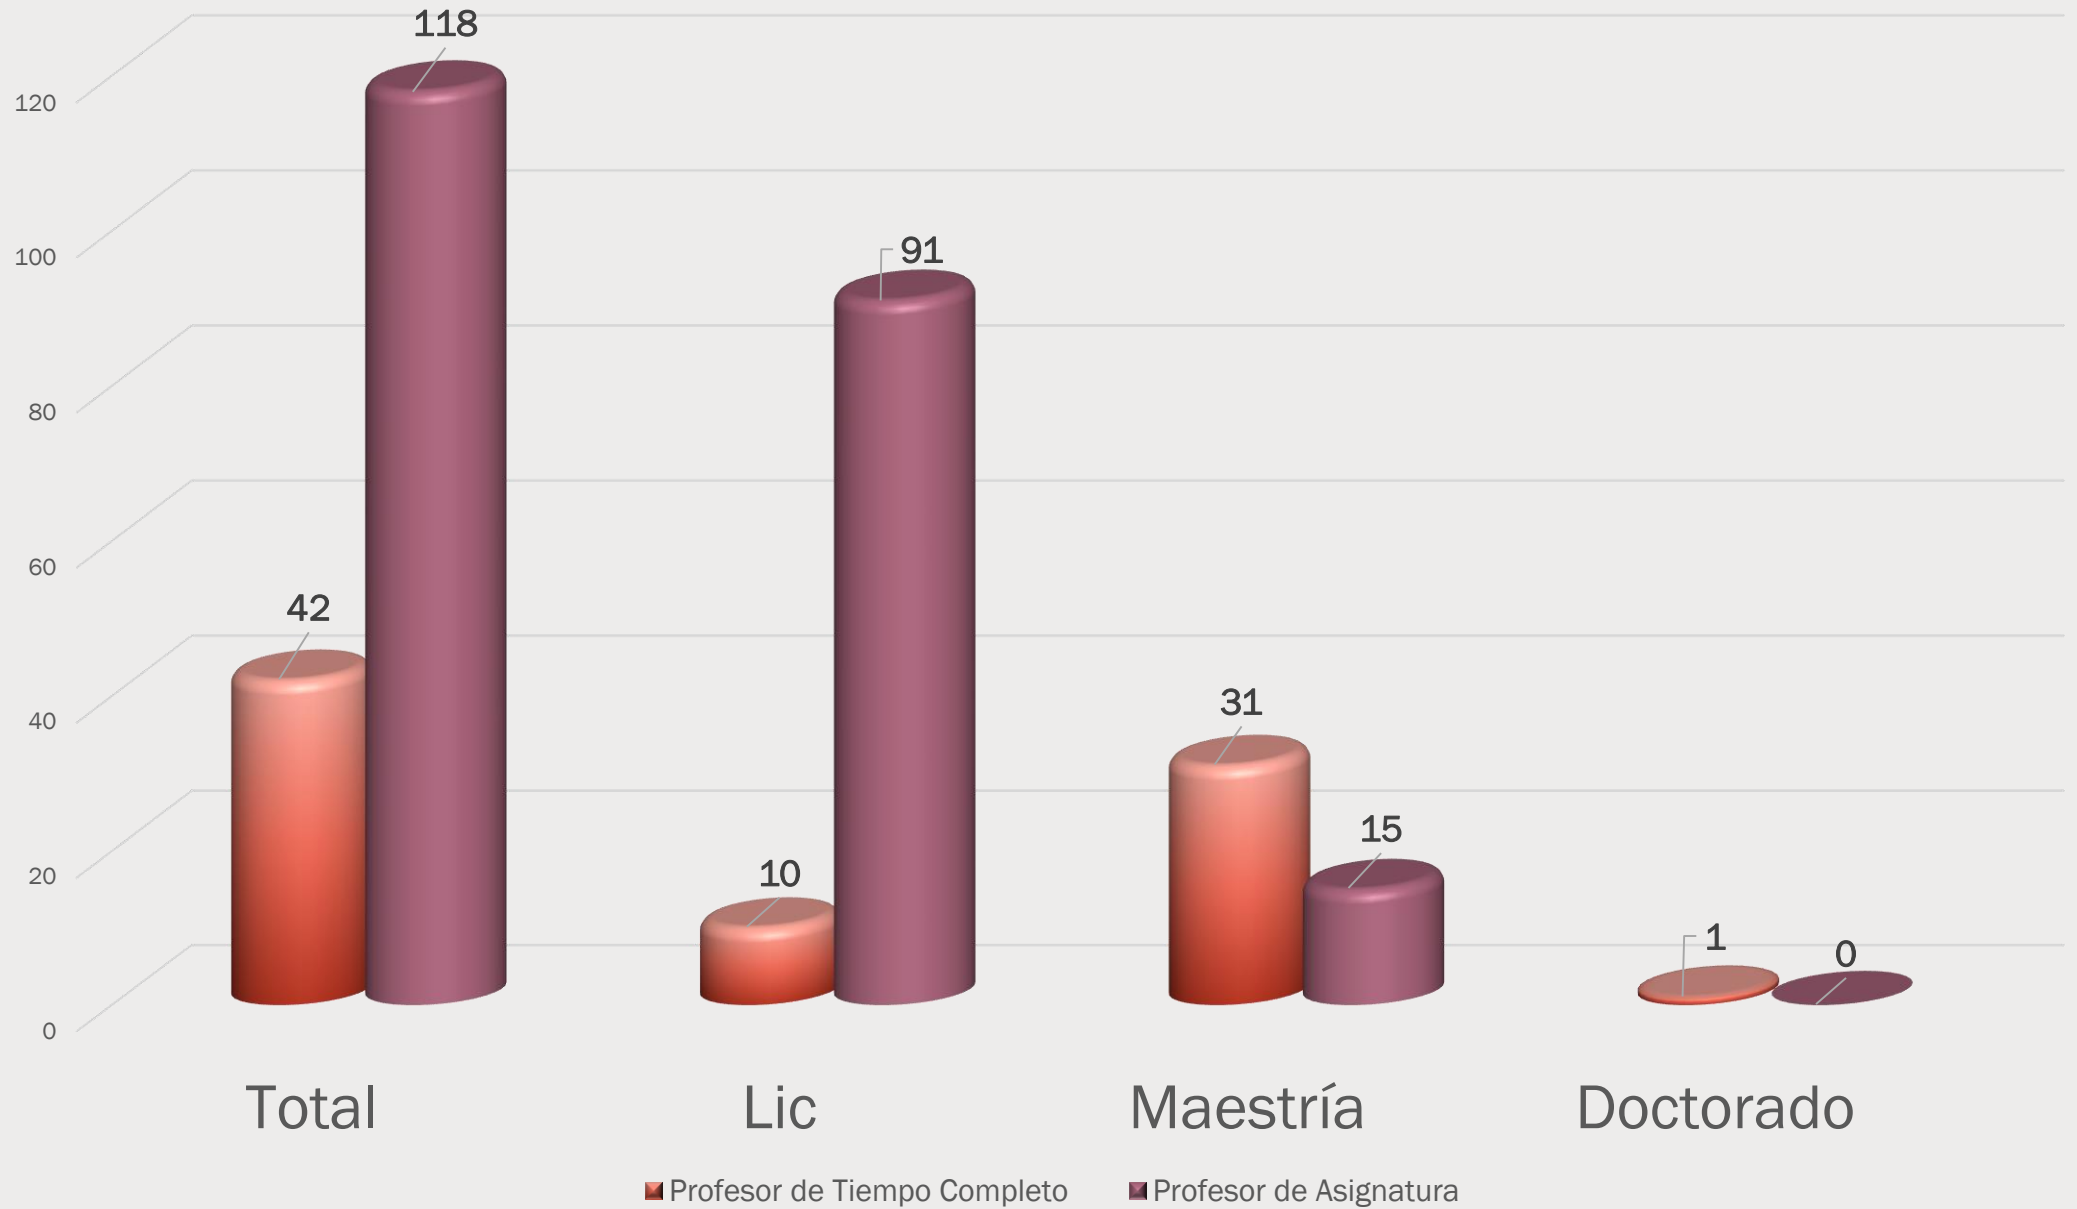

Enero - abril 2018

Becas Entregadas y Alumnos Becados TSU

Enero - abril 2018

Becas Entregadas y Alumnos Becados Ing/Lic

Enero - abril 2018

Deserción Técnico Superior Universitario

Enero - abril 2018

Deserción Ingeniería/Licenciatura

Enero - abril 2018

Eficiencia terminal Ingeniería

Abril 2018

Perfil Docentes

Mayo - Agosto 2018

Universidad Tecnológica de la Huasteca Hidalguense

Dirección de Planeación y Evaluación

Depto. de Información, Evaluación y Estadística