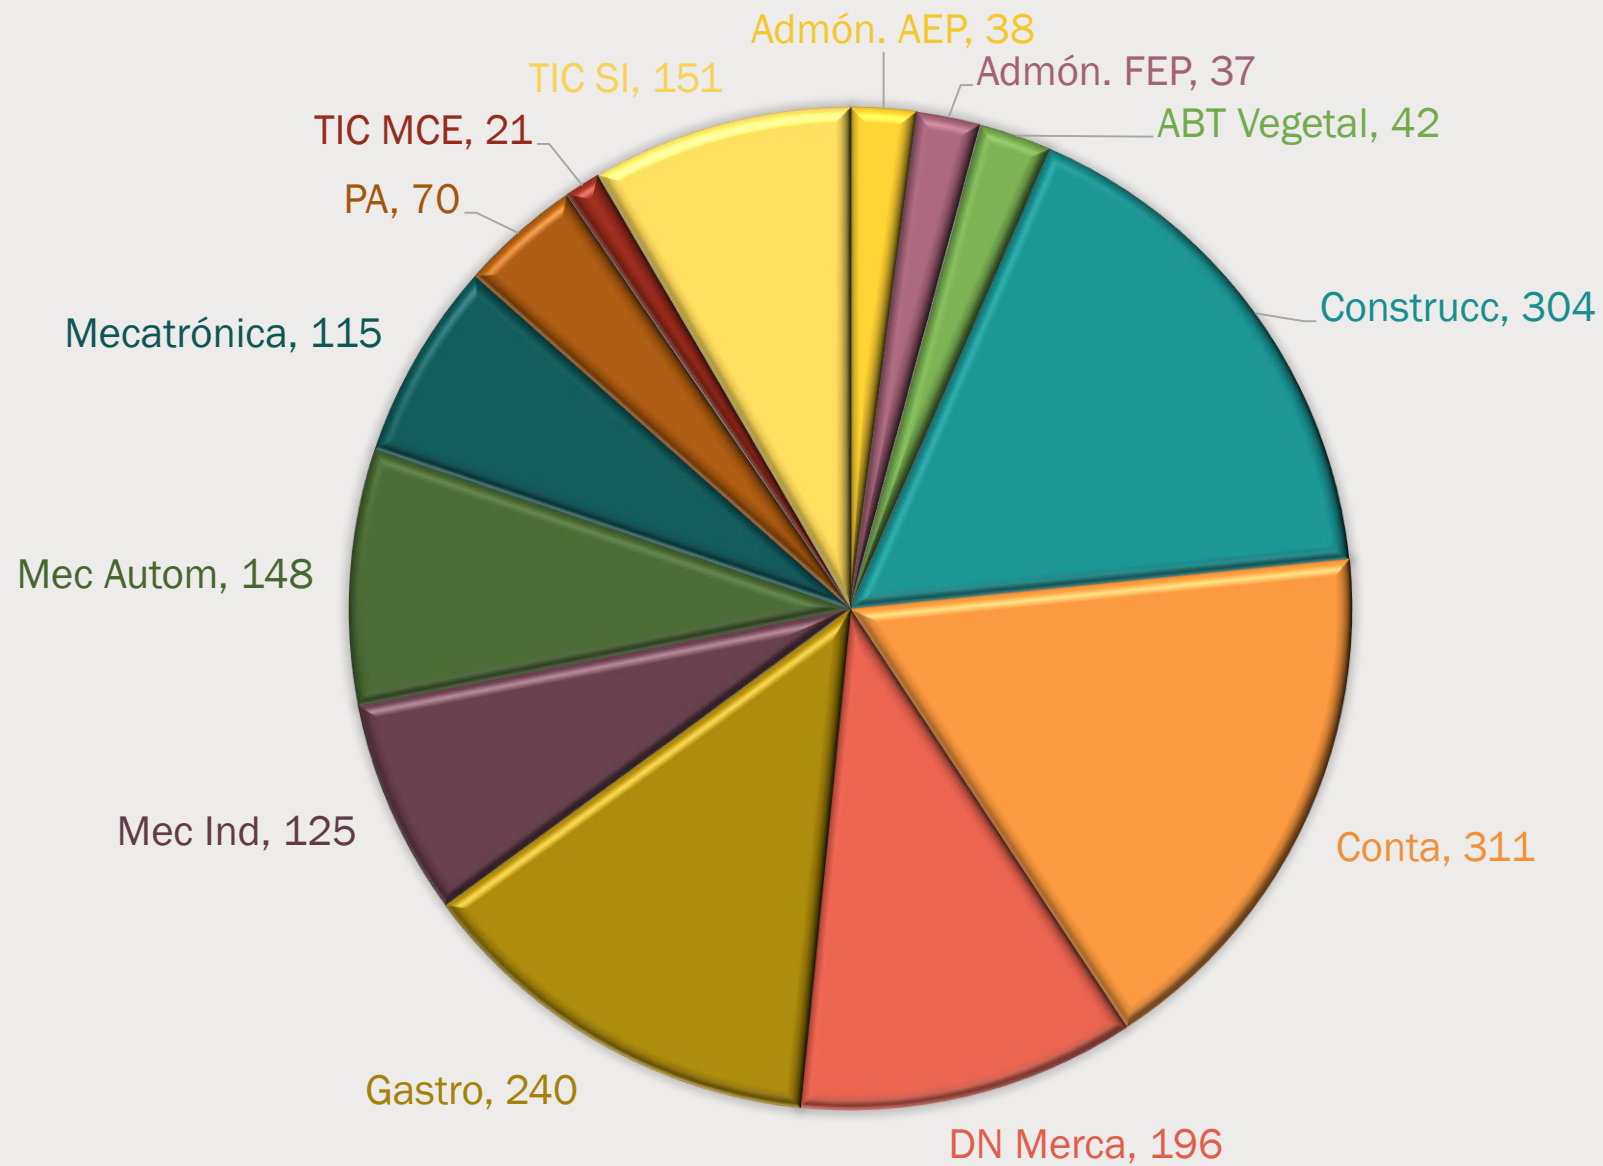

Universidad Tecnológica de la Huasteca Hidalguense

Dirección de Planeación y Evaluación

Depto. de Información, Evaluación y Estadística

Estadística Básica

Mayo – agosto 2018

Matrícula

Mayo - agosto 2018

■ Técnico Superior Universitario ■ Ingeniería/Licenciatura

Matrícula por Género

Mayo - agosto 2018

MATRÍCULA POR PROGRAMA EDUCATIVO TSU

MAYO - AGOSTO 2018

MATRÍCULA POR PROGRAMA EDUCATIVO ING/LIC
MAYO - AGOSTO 2018

Aprovechamiento TSU

Enero - abril 2018

Aprovechamiento Ingeniería/Licenciatura

Enero - abril 2018

Becas Entregadas y Alumnos Becados TSU

Enero - abril 2018

Becas Entregadas y Alumnos Becados Ing/Lic

Enero - abril 2018

Deserción Técnico Superior Universitario

Enero - abril 2018

Deserción Ingeniería/Licenciatura