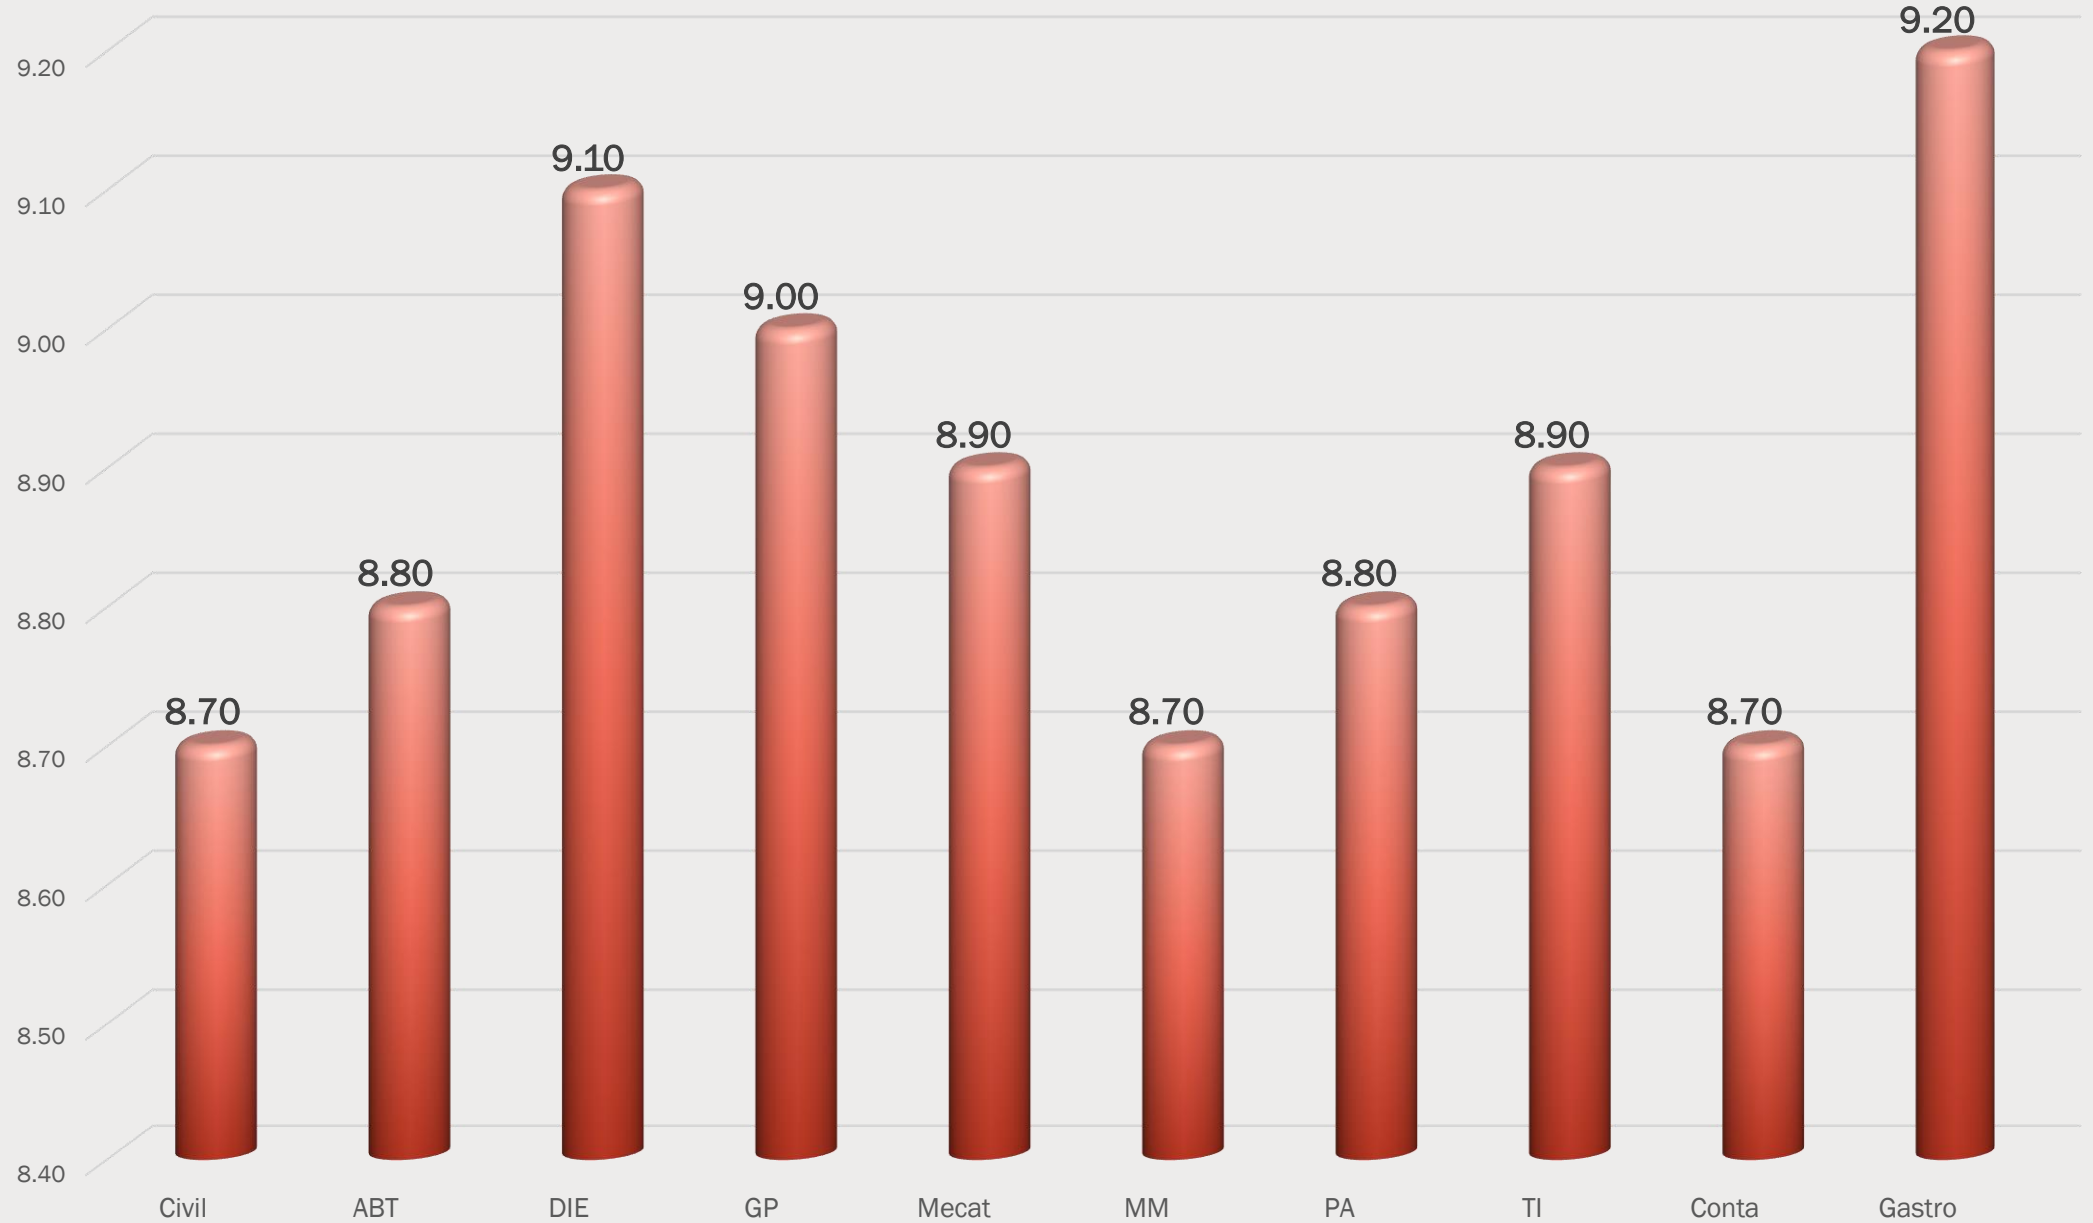

Matrícula por Género

Mayo - agosto 2018

MATRÍCULA POR PROGRAMA EDUCATIVO TSU

MAYO - AGOSTO 2018

MATRÍCULA POR PROGRAMA EDUCATIVO ING/LIC
MAYO - AGOSTO 2018

Aprovechamiento TSU

Enero - abril 2018

Aprovechamiento Ingeniería/Licenciatura

Enero - abril 2018

Becas Entregadas y Alumnos Becados TSU

Enero - abril 2018

Becas Entregadas y Alumnos Becados Ing/Lic

Enero - abril 2018

Deserción Técnico Superior Universitario

Enero - abril 2018

Deserción Ingeniería/Licenciatura