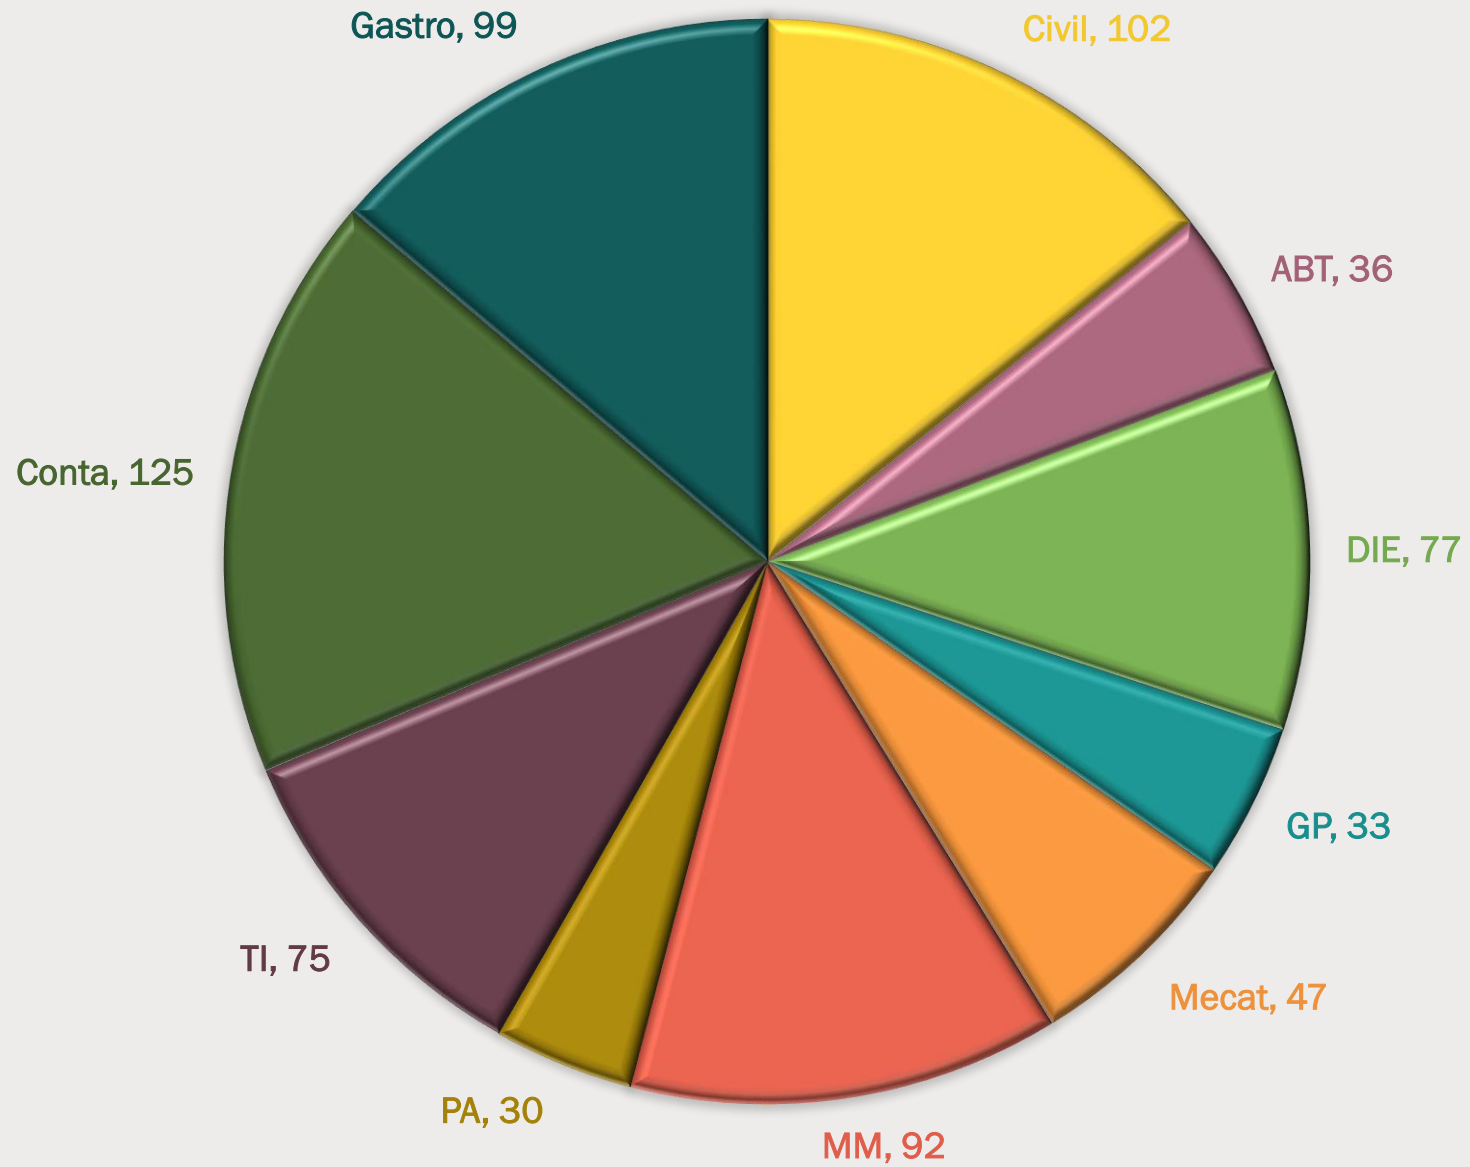

Matrícula por Género

Mayo - agosto 2018

MATRÍCULA POR PROGRAMA EDUCATIVO TSU

MAYO - AGOSTO 2018

MATRÍCULA POR PROGRAMA EDUCATIVO ING/LIC
MAYO - AGOSTO 2018

Aprovechamiento TSU

Enero - abril 2018

Aprovechamiento Ingeniería/Licenciatura

Enero - abril 2018

Becas Entregadas y Alumnos Becados TSU

Enero - abril 2018

Becas Entregadas y Alumnos Becados Ing/Lic

Enero - abril 2018

Deserción Técnico Superior Universitario

Enero - abril 2018

Deserción Ingeniería/Licenciatura