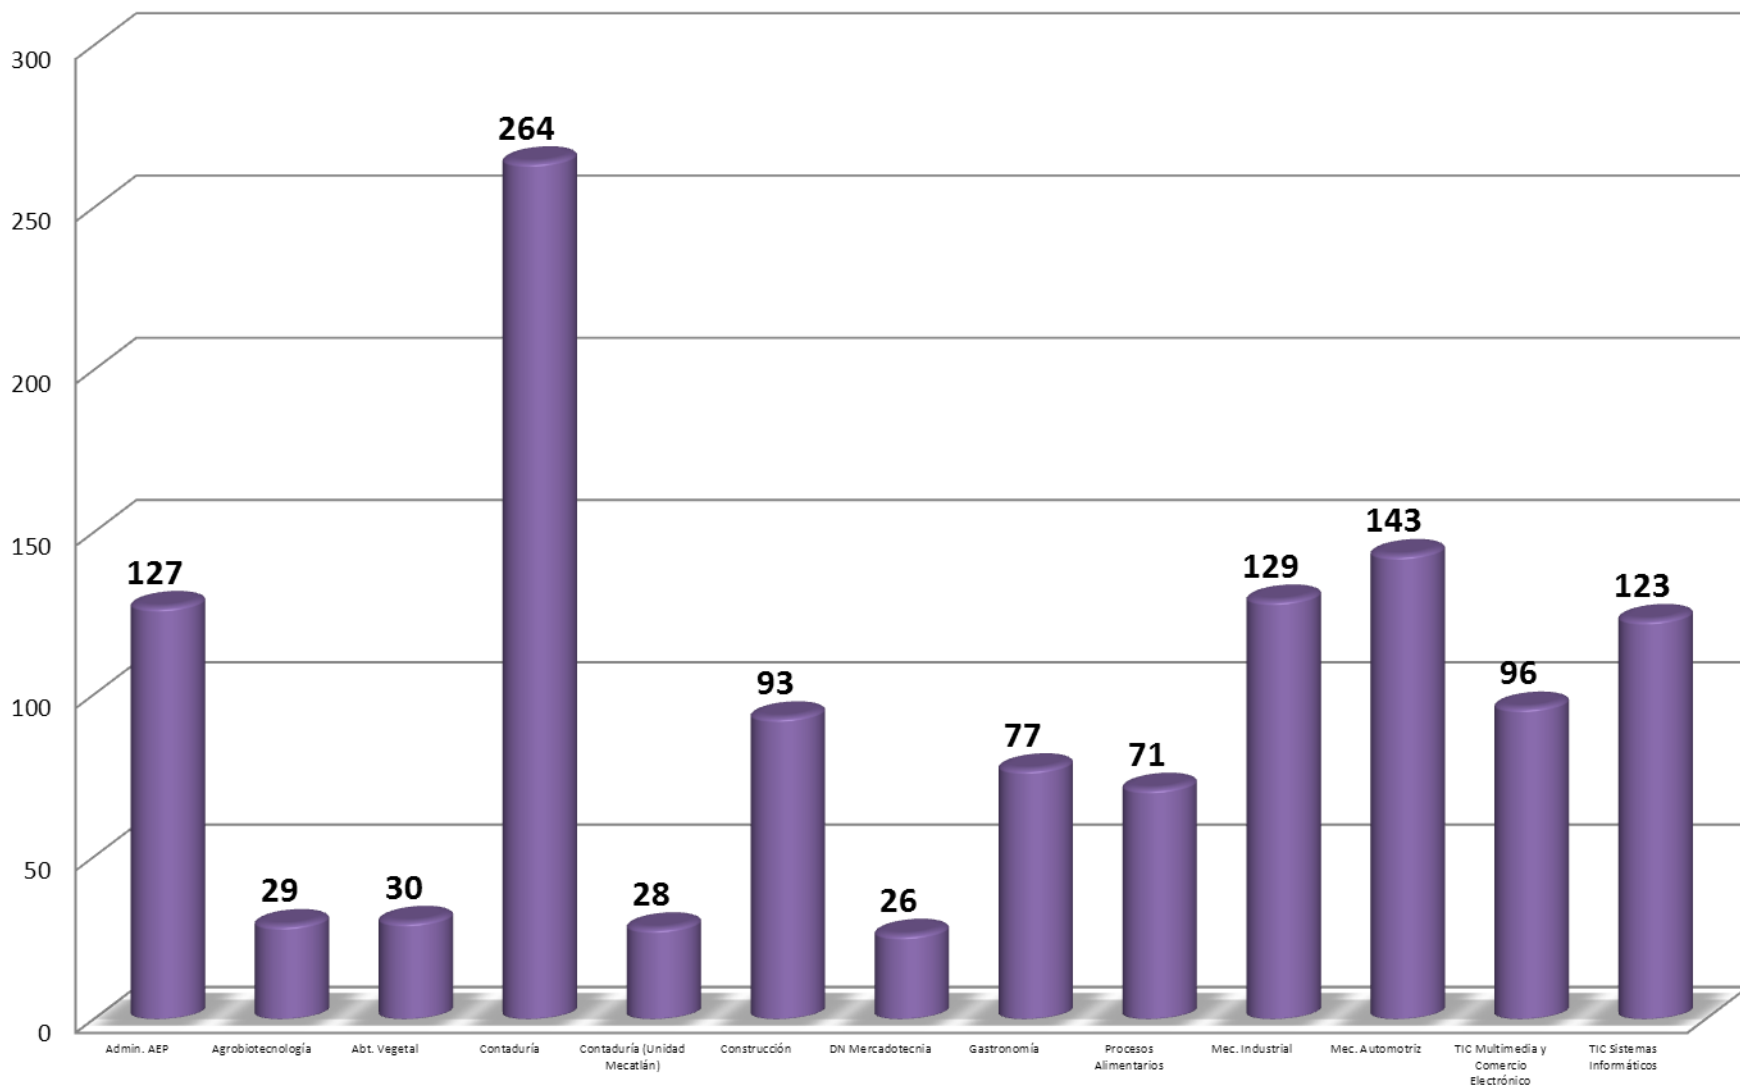

Universidad Tecnológica de la Huasteca Hidalguense

Dirección de Planeación
Departamento de Información y Estadística

Estadística Básica

Mayo – Agosto 2013

Matrícula por PPEE, TSU

Mayo - Agosto 2013

Matrícula por PPEE y Género, TSU

Mayo - Agosto 2013

Matrícula por PPEE, Ingeniería

Mayo - Agosto 2013

Matrícula por PPEE y Género, Ingeniería

Mayo - Agosto 2013

Aprovechamiento Académico TSU

Enero - Abril 2013

Aprovechamiento Académico Ingeniería