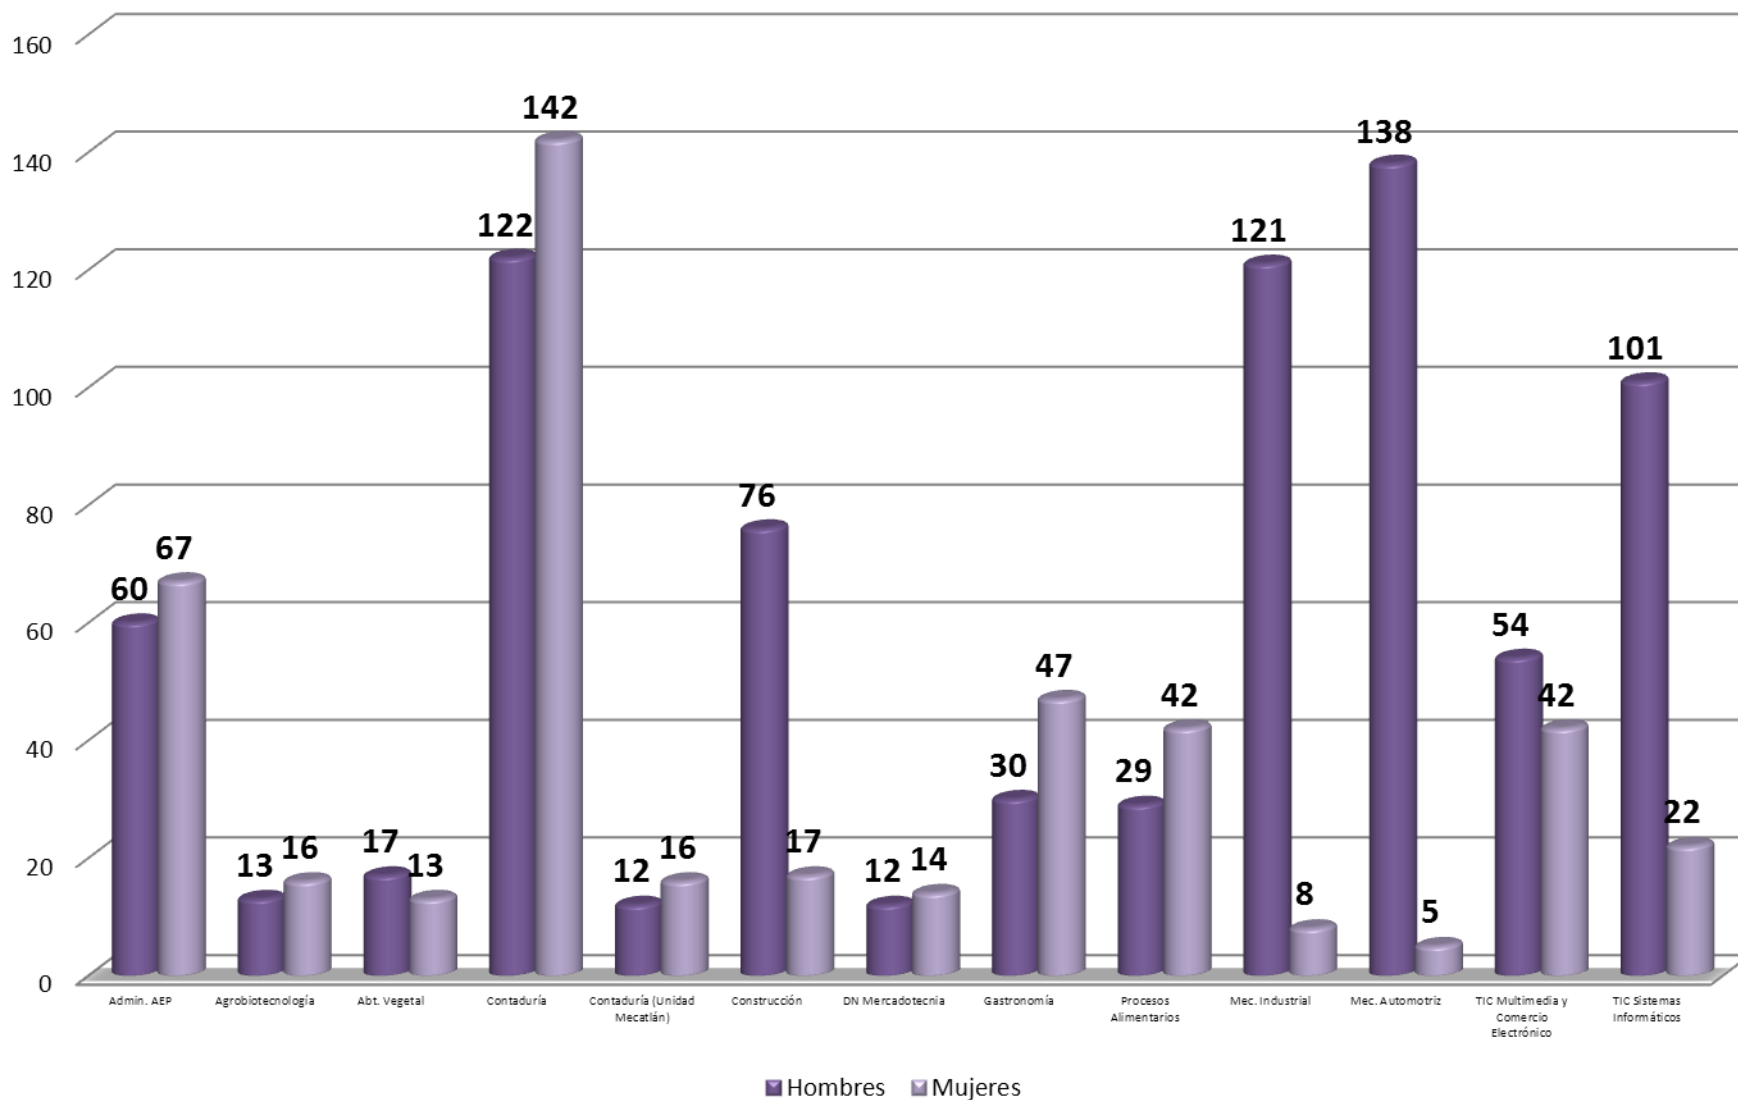

Universidad Tecnológica de la Huasteca Hidalguense

Dirección de Planeación
Departamento de Información y Estadística

Estadística Básica

Mayo – Agosto 2013

Matrícula por PPEE, TSU

Mayo - Agosto 2013

Matrícula por PPEE y Género, TSU

Mayo - Agosto 2013

Matrícula por PPEE, Ingeniería

Mayo - Agosto 2013

Matrícula por PPEE y Género, Ingeniería

Mayo - Agosto 2013

Aprovechamiento Académico TSU

Enero - Abril 2013

Aprovechamiento Académico Ingeniería