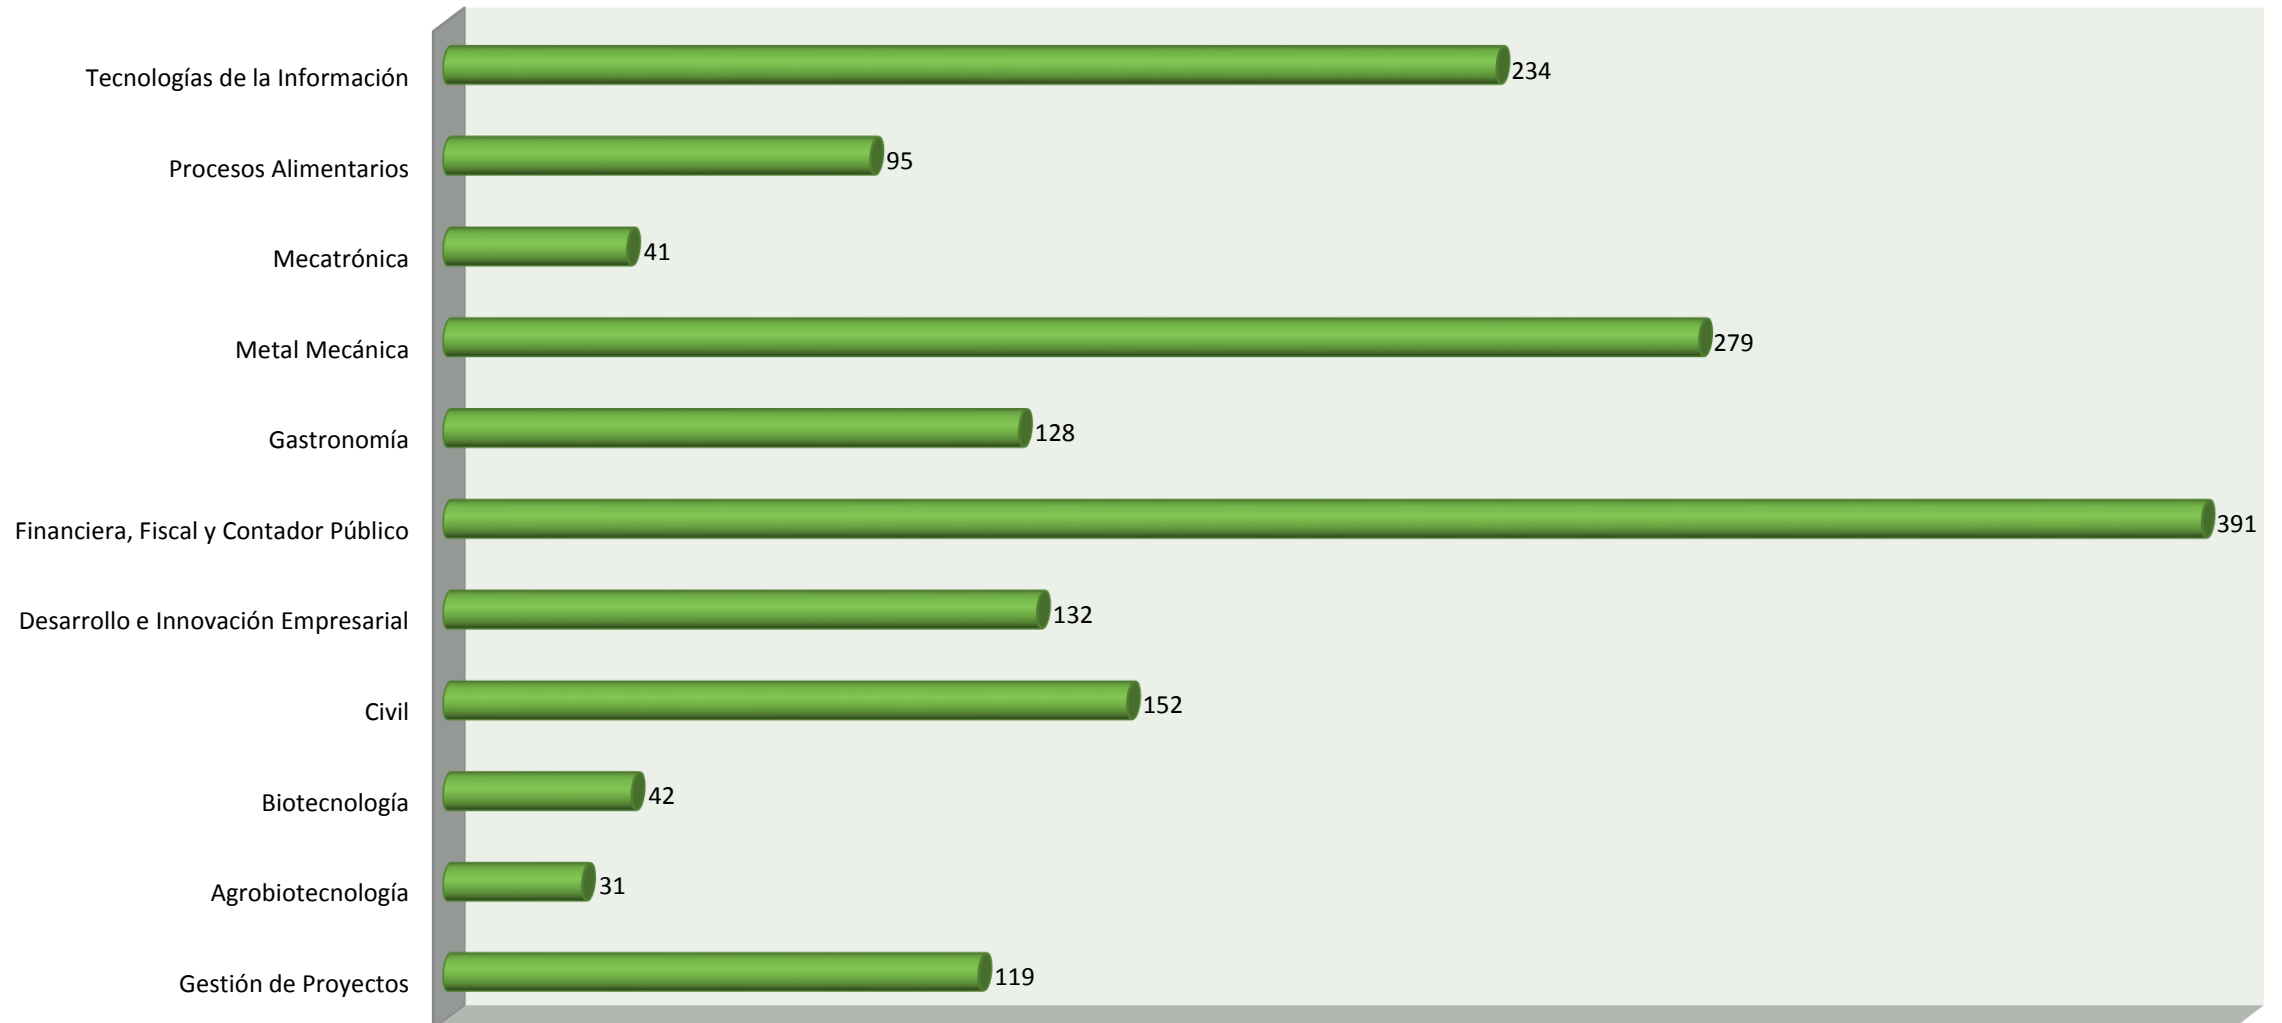

Enero - Abril 2016

Matrícula Ingeniería por PPEE

Enero - Abril 2016

Matrícula por Género

Enero - Abril 2016

Aprovechamiento académico TSU

Septiembre - Diciembre 2015

Aprovechamiento académico Ingenierías

Septiembre - Diciembre 2015

Becas entregadas TSU

Septiembre-Diciembre 2015

Becas entregadas Ingeniería

Septiembre-Diciembre 2015

% de Eficiencia Terminal de PPEE TSU

Generación 2013-2015

% de Eficiencia Terminal en PPEE Ingeniería