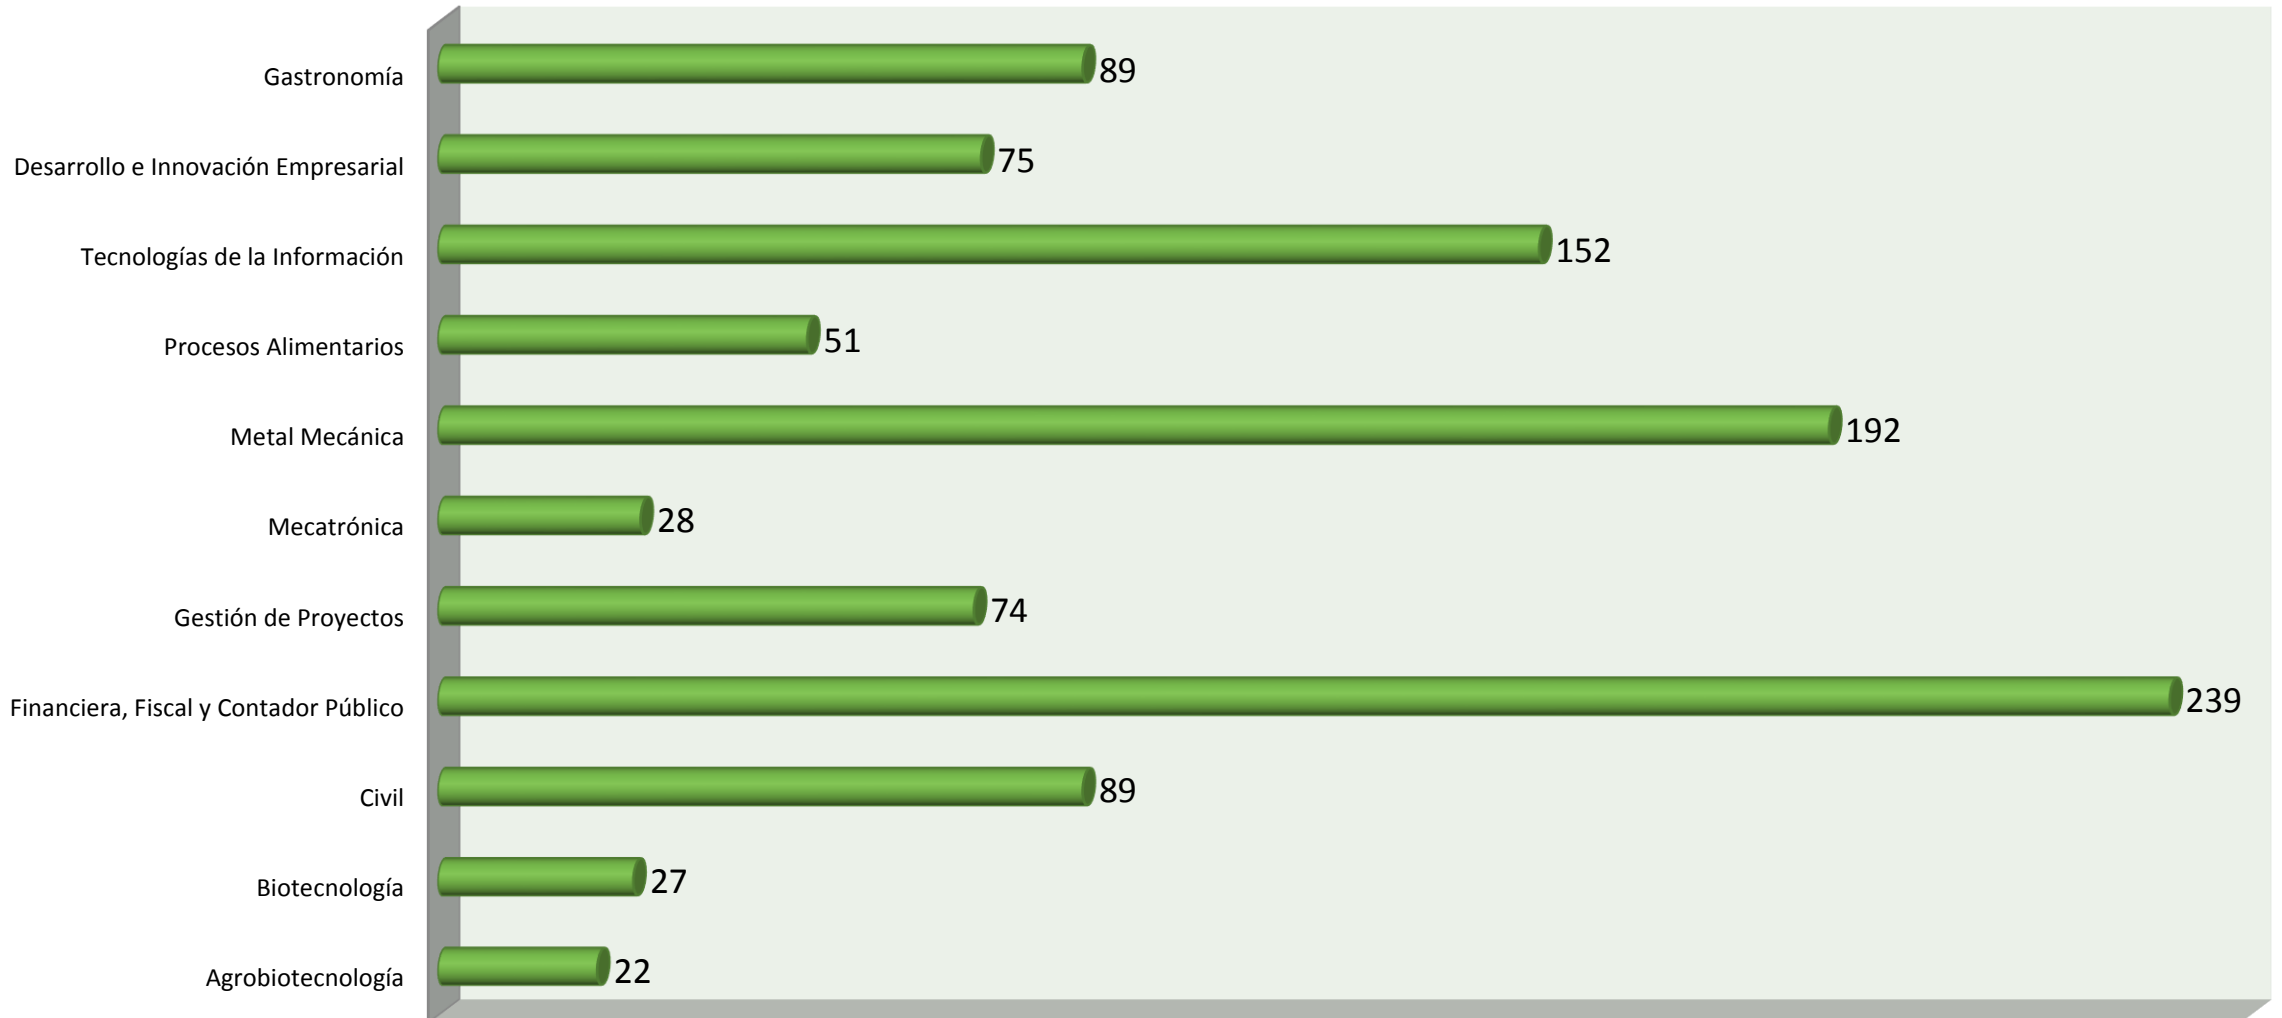

Universidad Tecnológica de la Huasteca Hidalguense

Dirección de Planeación

Departamento de Información, Evaluación y Estadística

ESTADÍSTICA BÁSICA

Enero - Abril 2016

Histórico de matrícula

Matrícula TSU por Programa Educativo

Enero - Abril 2016

Matrícula Ingeniería por PPEE

Enero - Abril 2016

Matrícula por Género

Enero - Abril 2016

Aprovechamiento académico TSU

Septiembre - Diciembre 2015

Aprovechamiento académico Ingenierías