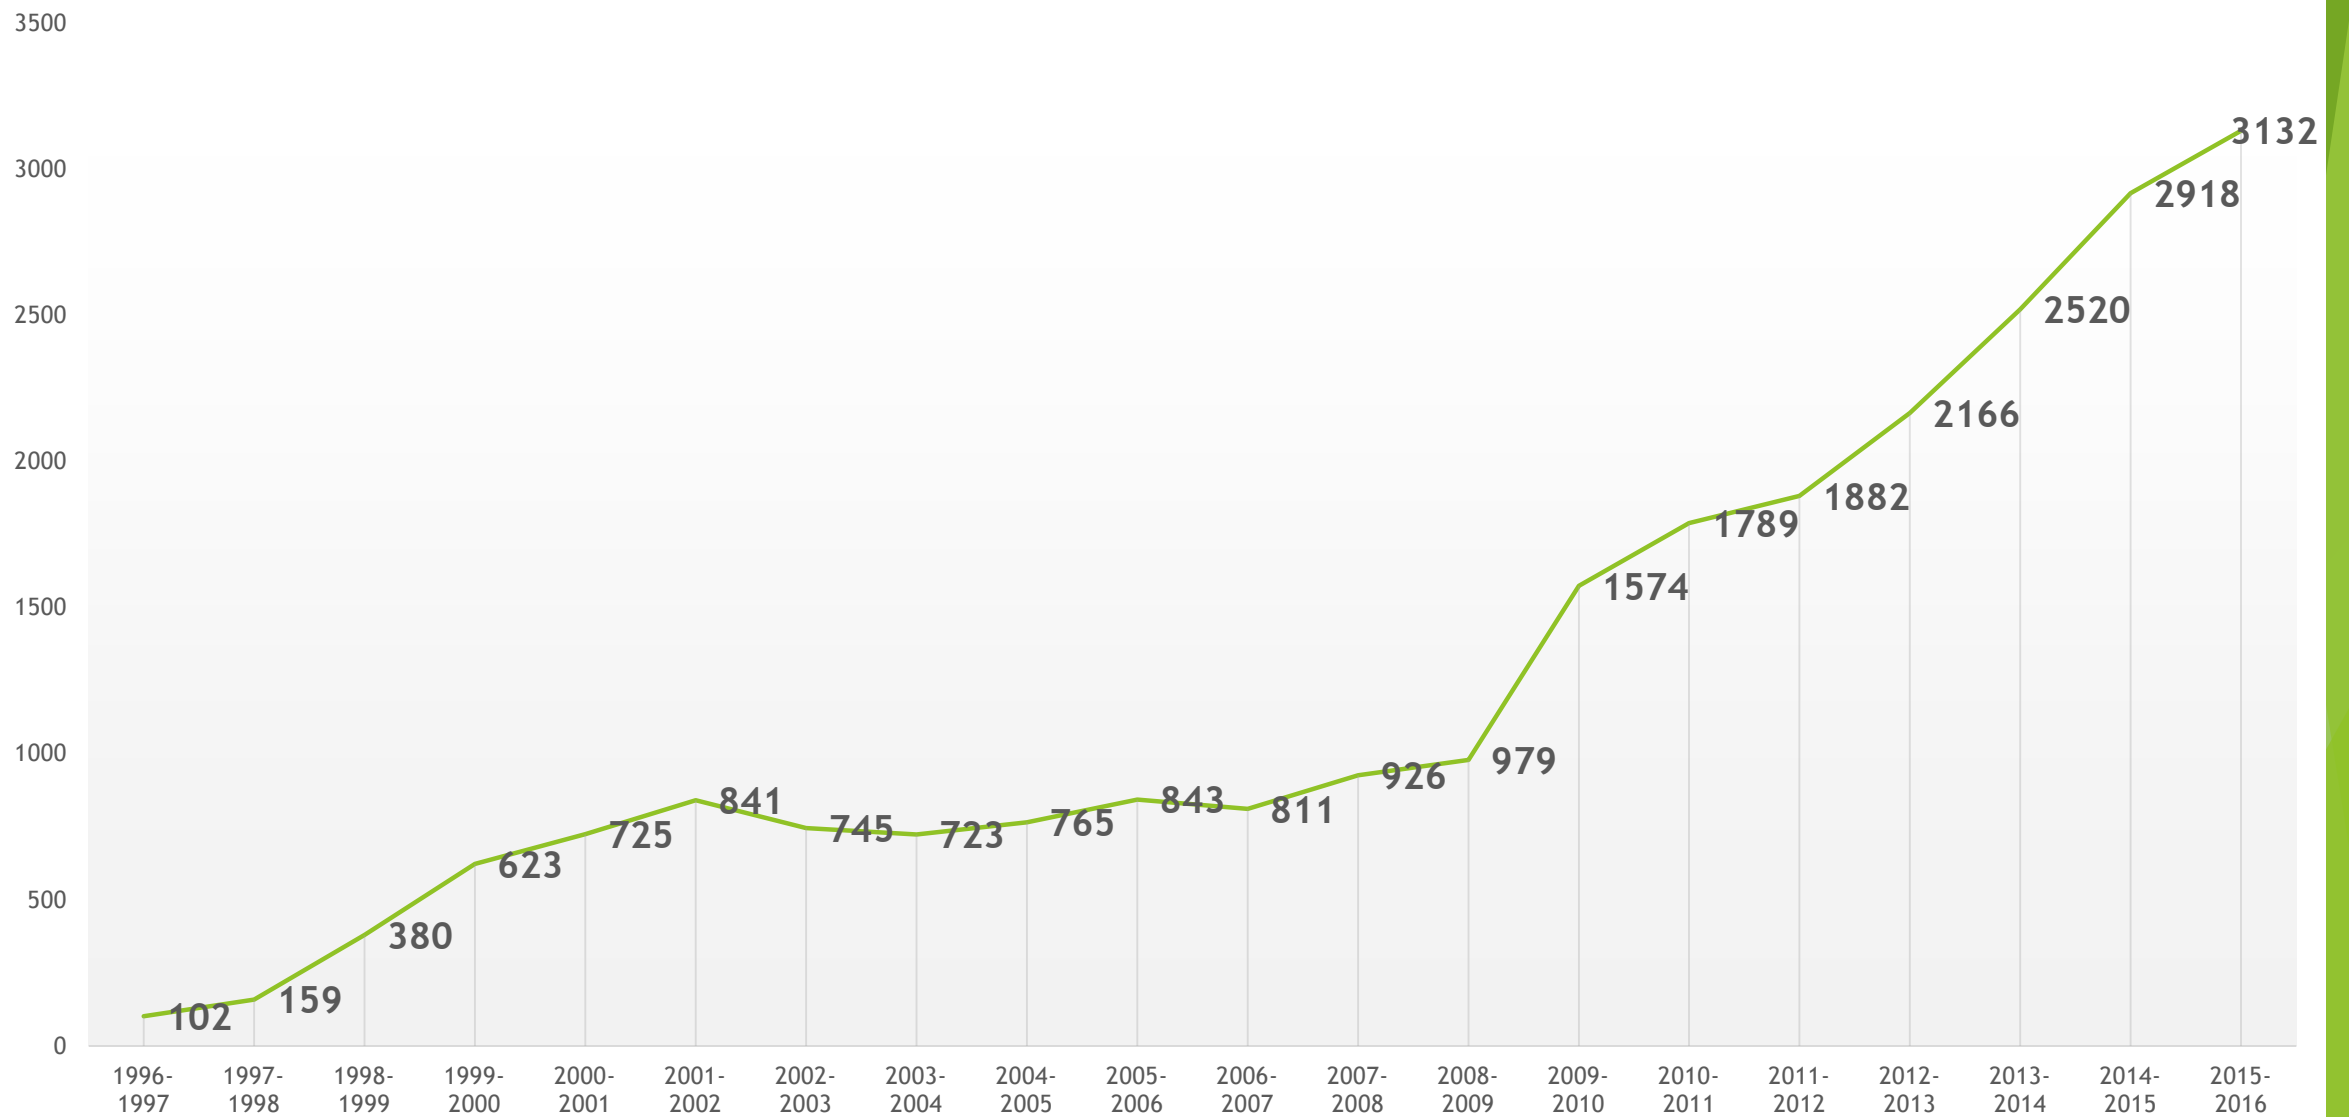

Universidad Tecnológica de la Huasteca Hidalguense

Dirección de Planeación

Departamento de Información, Evaluación y Estadística

ESTADÍSTICA BÁSICA

Enero - Abril 2016

Histórico de matrícula

Matrícula TSU por Programa Educativo

Enero - Abril 2016

Matrícula Ingeniería por PPEE

Enero - Abril 2016

Matrícula por Género

Enero - Abril 2016

Aprovechamiento académico TSU

Septiembre - Diciembre 2015

Aprovechamiento académico Ingenierías