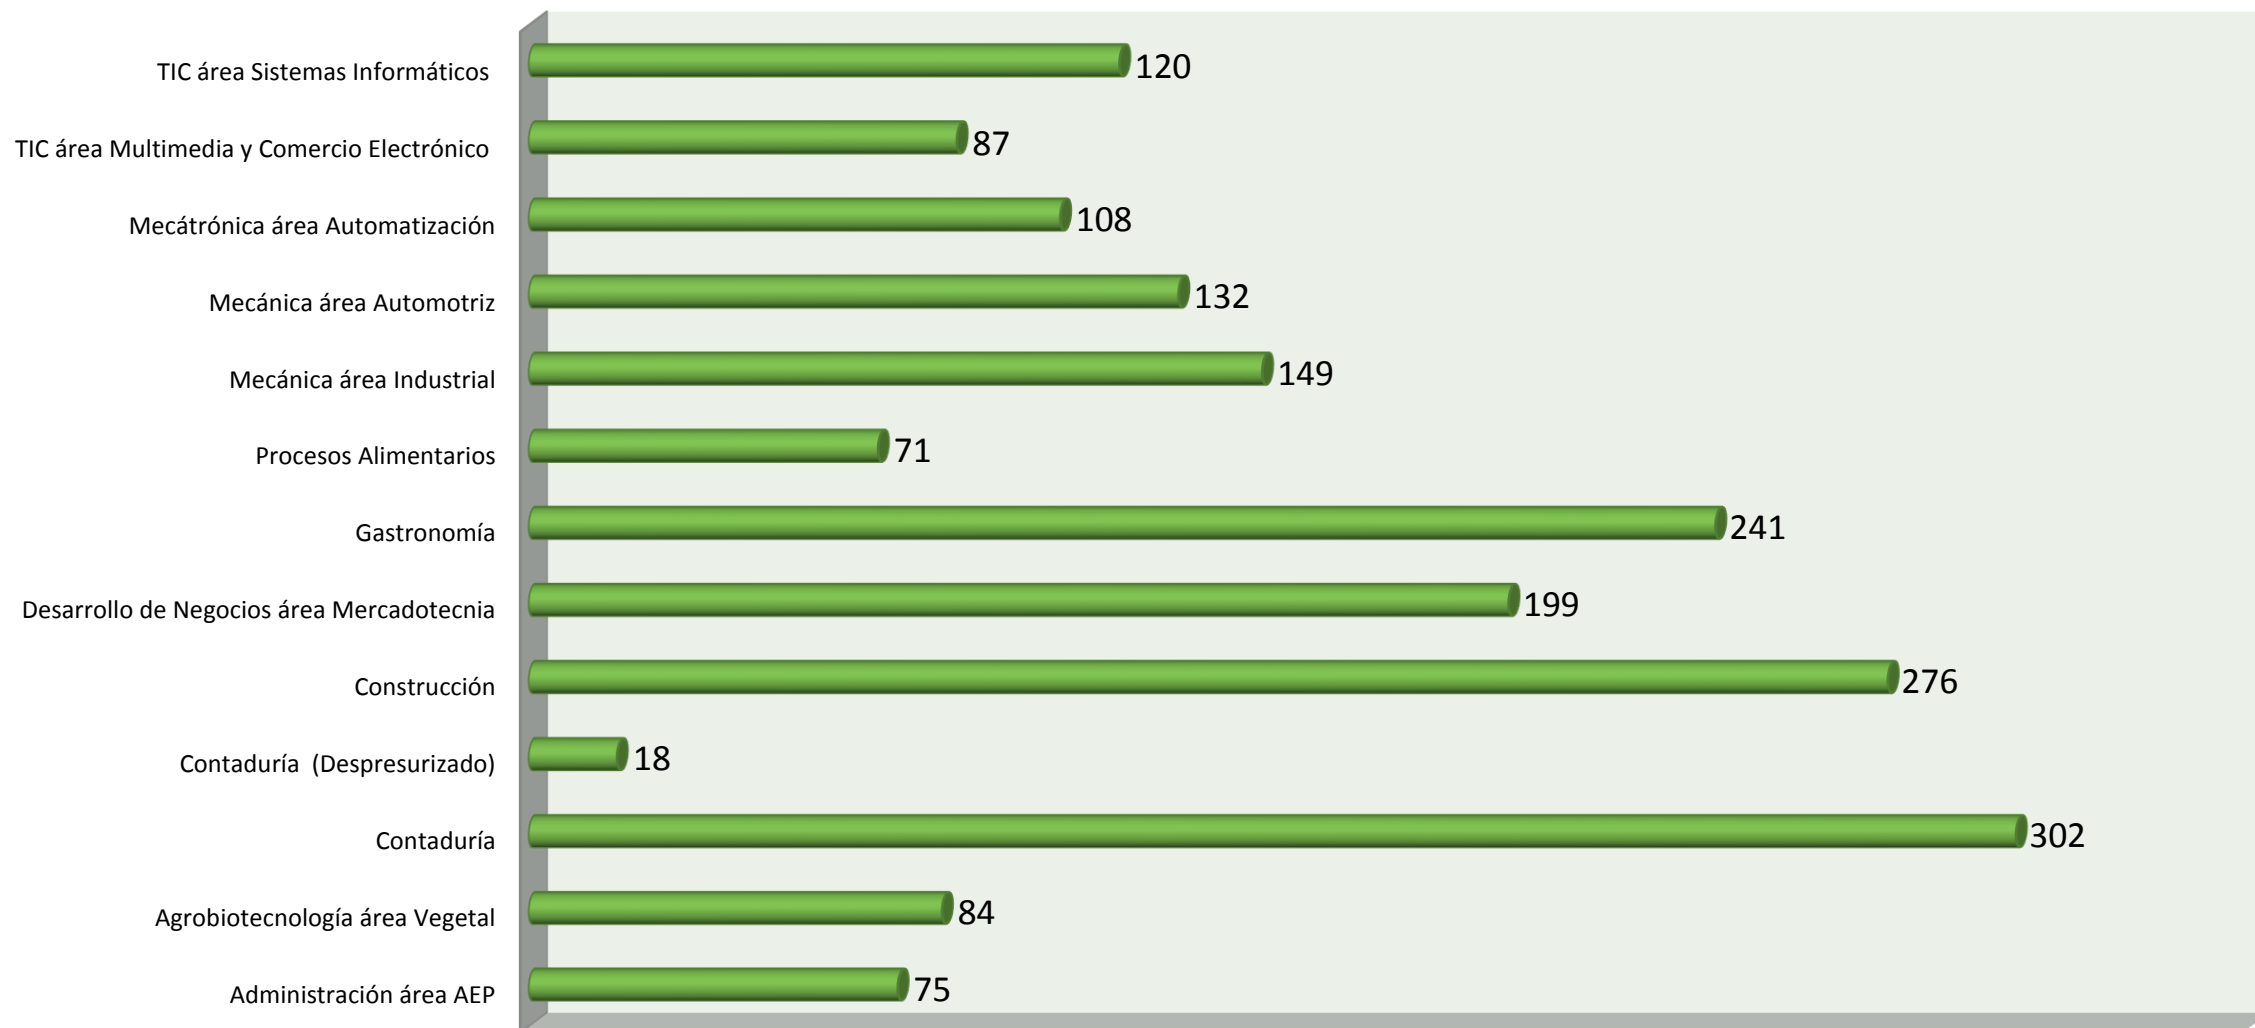

Universidad Tecnológica de la Huasteca Hidalguense

Dirección de Planeación

Departamento de Información, Evaluación y Estadística

ESTADÍSTICA BÁSICA

Enero - Abril 2016

Histórico de matrícula

Matrícula TSU por Programa Educativo

Enero - Abril 2016

Matrícula Ingeniería por PPEE

Enero - Abril 2016

Matrícula por Género

Enero - Abril 2016

Aprovechamiento académico TSU

Septiembre - Diciembre 2015

Aprovechamiento académico Ingenierías