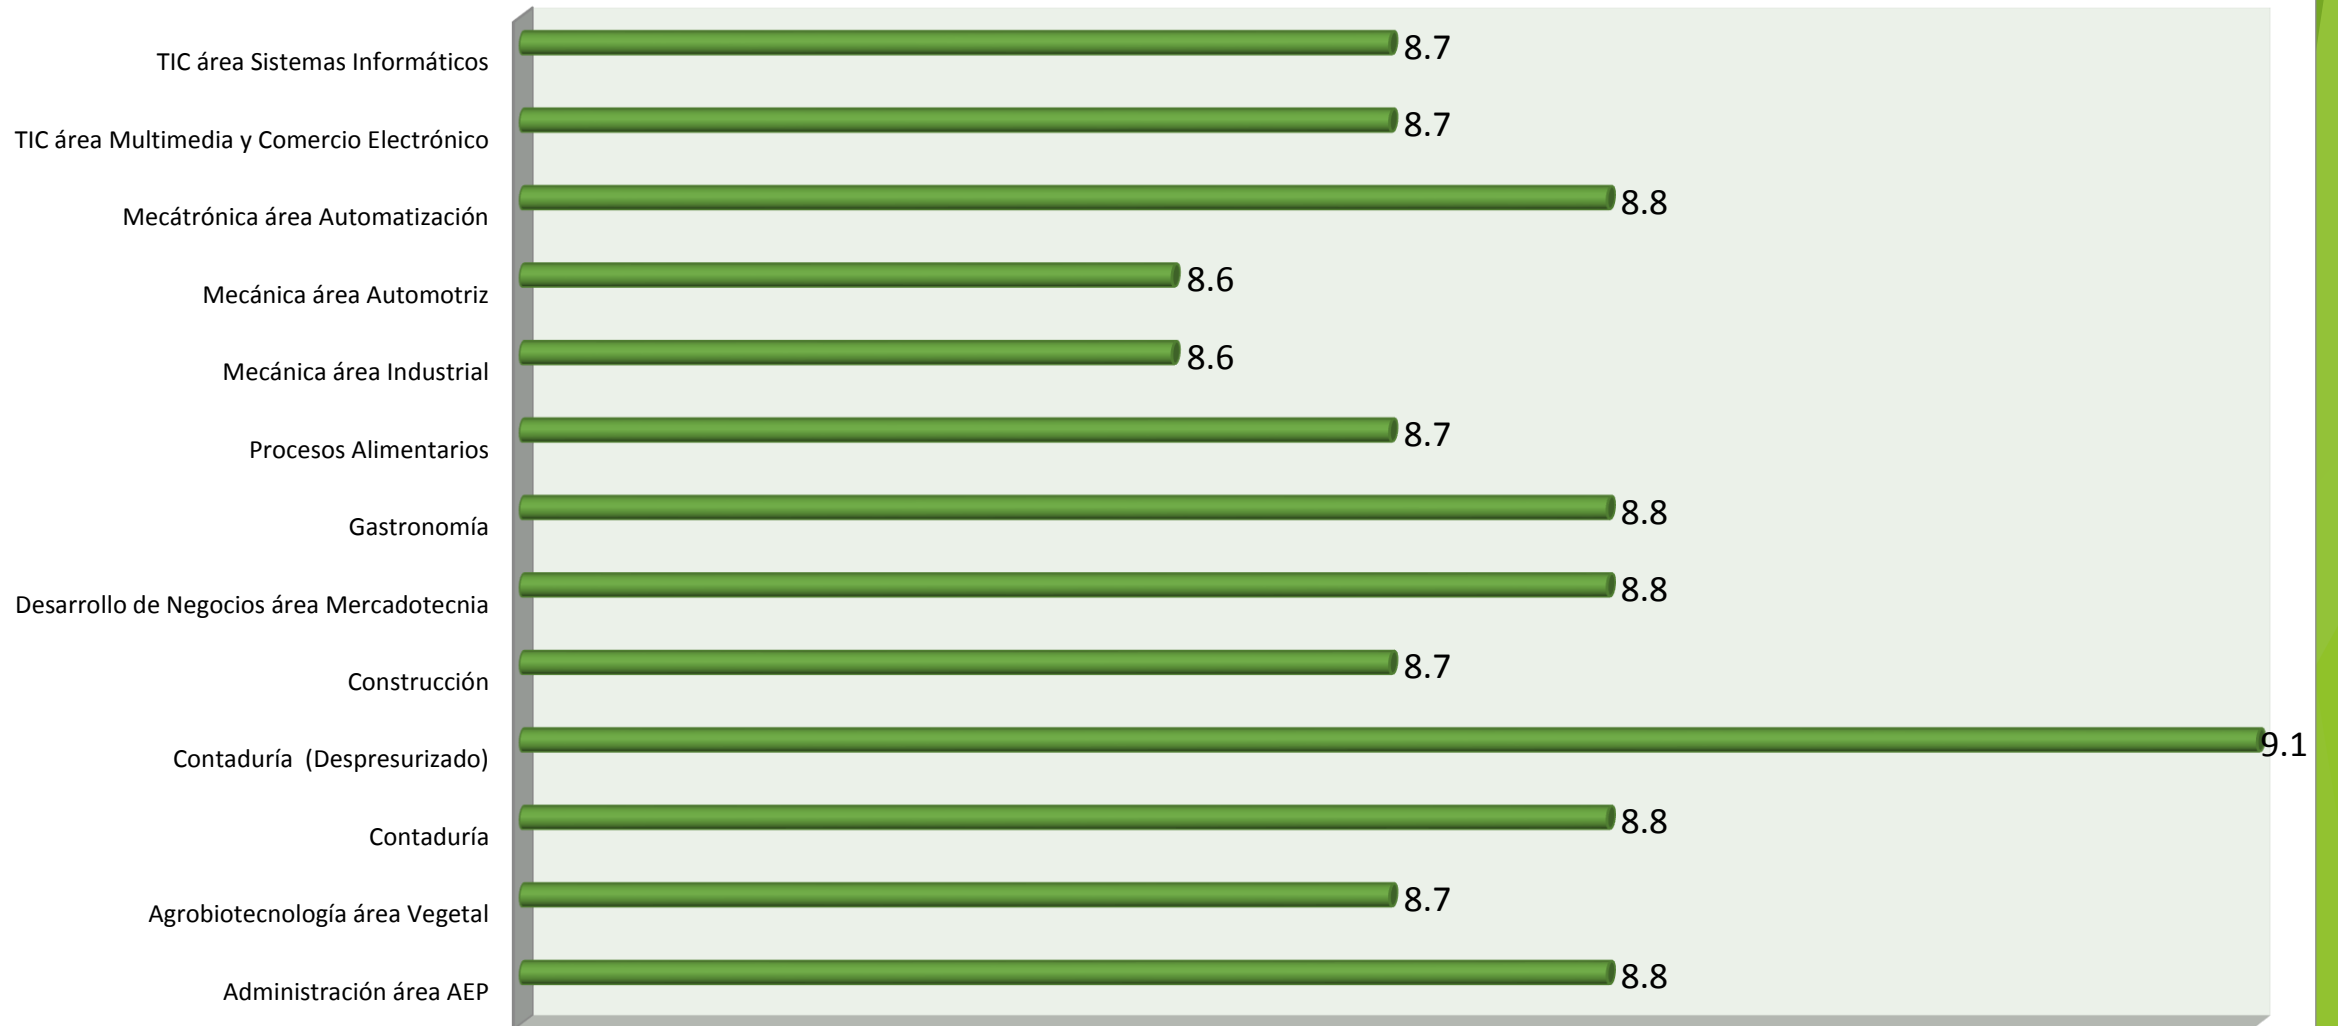

Enero - Abril 2016

Matrícula Ingeniería por PPEE

Enero - Abril 2016

Matrícula por Género

Enero - Abril 2016

Aprovechamiento académico TSU

Septiembre - Diciembre 2015

Aprovechamiento académico Ingenierías