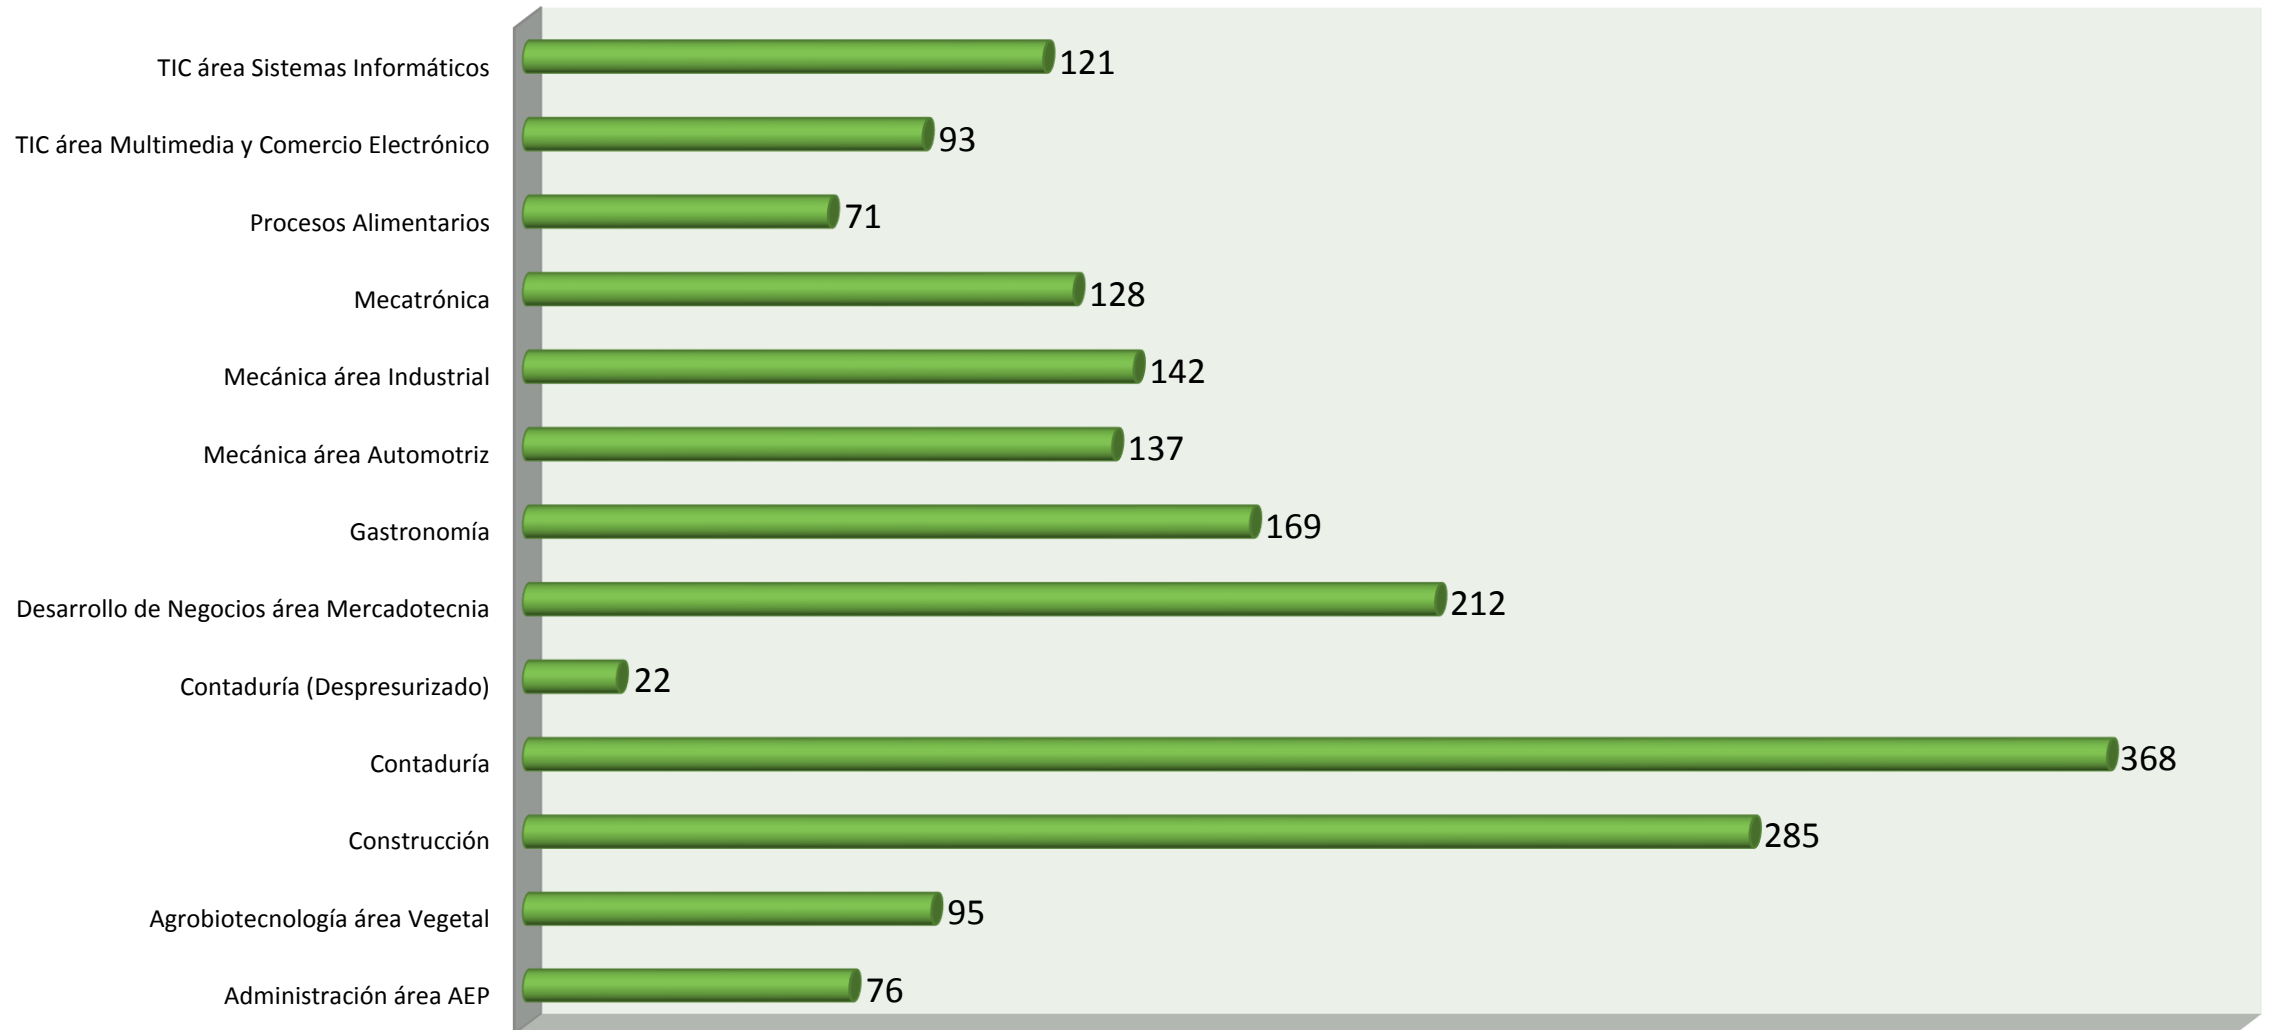

Enero - Abril 2016

Matrícula Ingeniería por PPEE

Enero - Abril 2016

Matrícula por Género

Enero - Abril 2016

Aprovechamiento académico TSU

Septiembre - Diciembre 2015

Aprovechamiento académico Ingenierías

Septiembre - Diciembre 2015

Becas entregadas TSU

Septiembre-Diciembre 2015

Becas entregadas Ingeniería

Septiembre-Diciembre 2015

% de Eficiencia Terminal de PPEE TSU

Generación 2013-2015

% de Eficiencia Terminal en PPEE Ingeniería