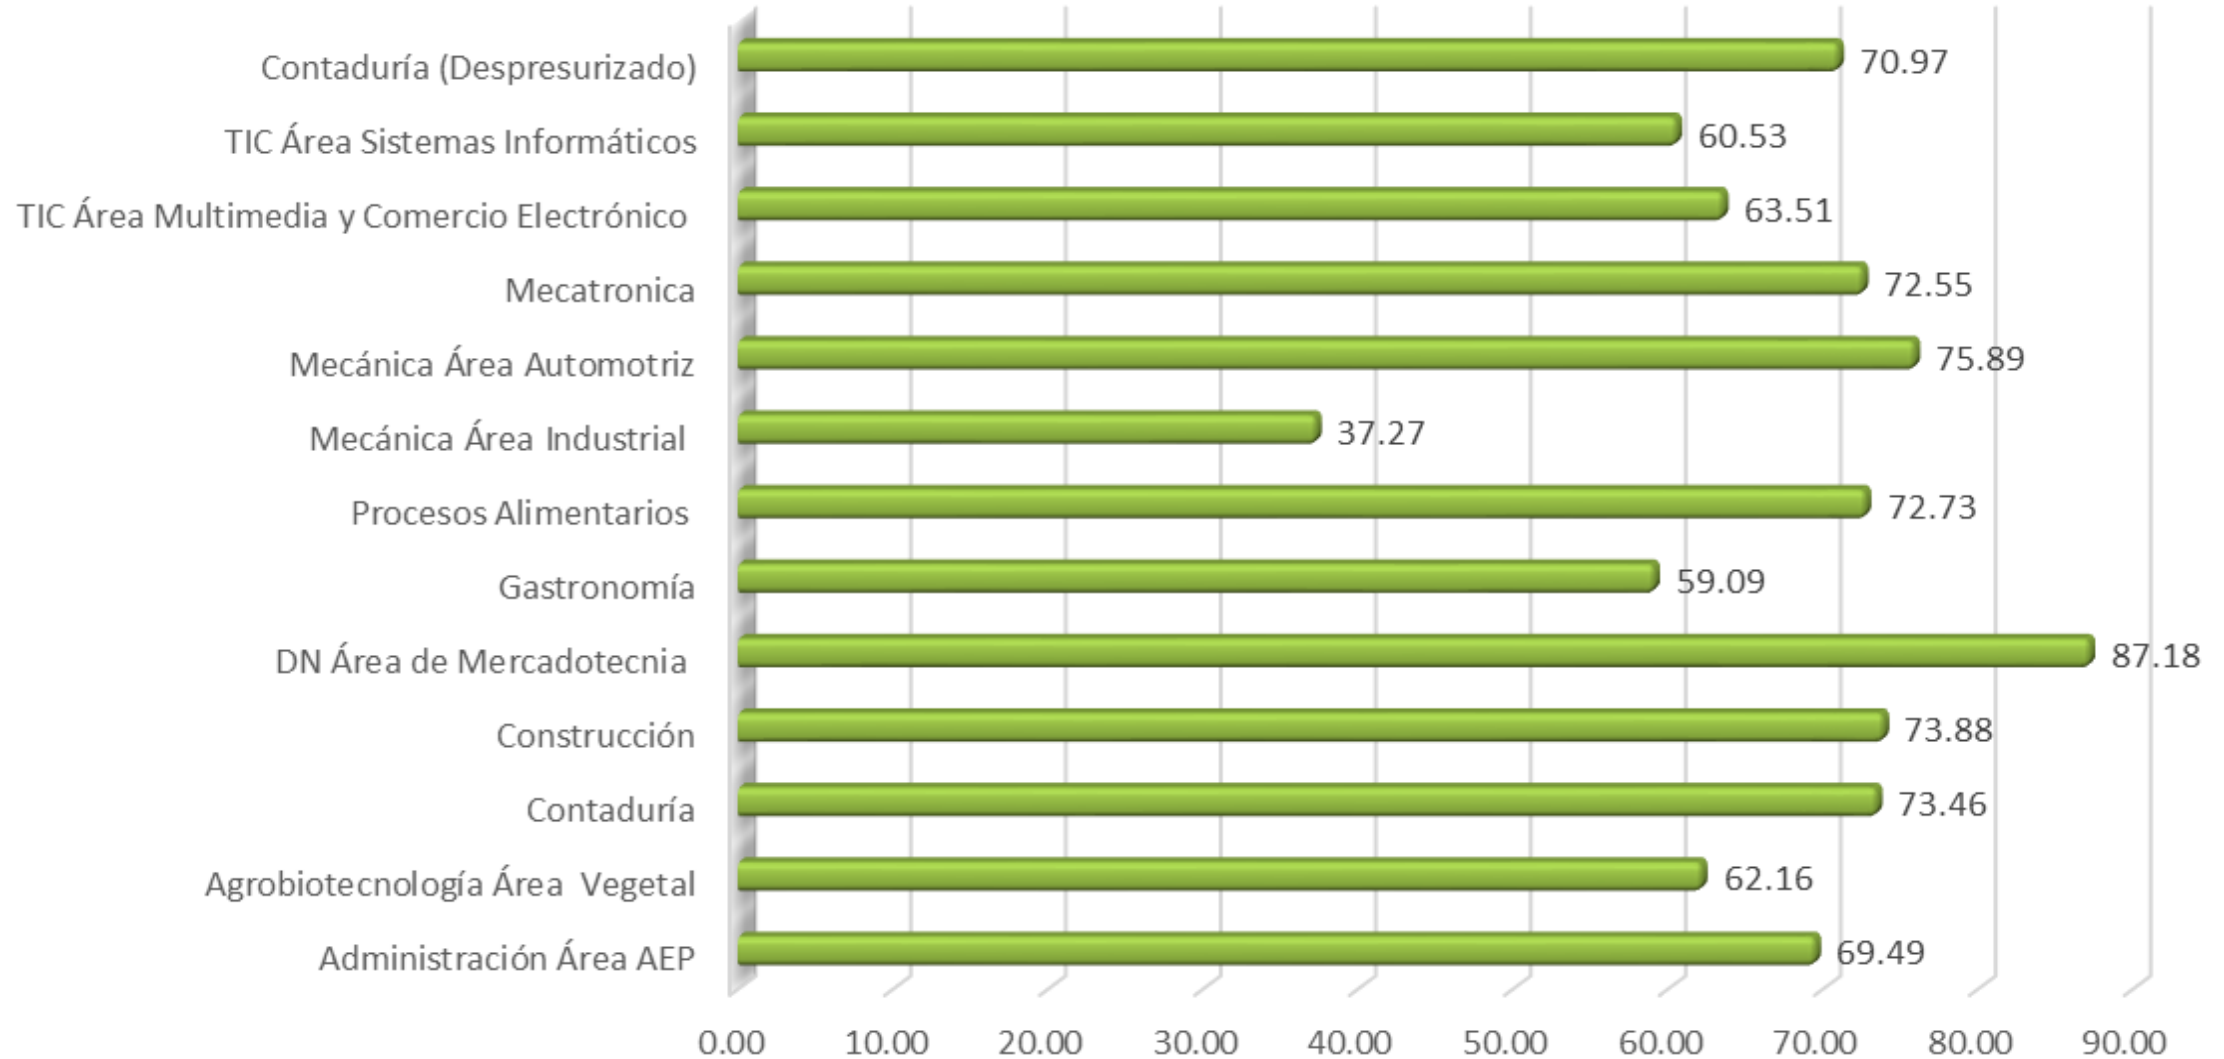

Enero - Abril 2016

Matrícula Ingeniería por PPEE

Enero - Abril 2016

Matrícula por Género

Enero - Abril 2016

Aprovechamiento académico TSU

Septiembre - Diciembre 2015

Aprovechamiento académico Ingenierías

Septiembre - Diciembre 2015

Becas entregadas TSU

Septiembre-Diciembre 2015

Becas entregadas Ingeniería

Septiembre-Diciembre 2015

% de Eficiencia Terminal de PPEE TSU

Generación 2013-2015

% de Eficiencia Terminal en PPEE Ingeniería

Generación 2013-2015

Perfil del Profesorado

Enero - Abril 2016

Universidad Tecnológica de la Huasteca Hidalguense

Dirección de Planeación

Departamento de Información, Evaluación y Estadística

“La enseñanza que deja huella, no es la que se hace de cabeza a cabeza, si no de corazón a corazón”