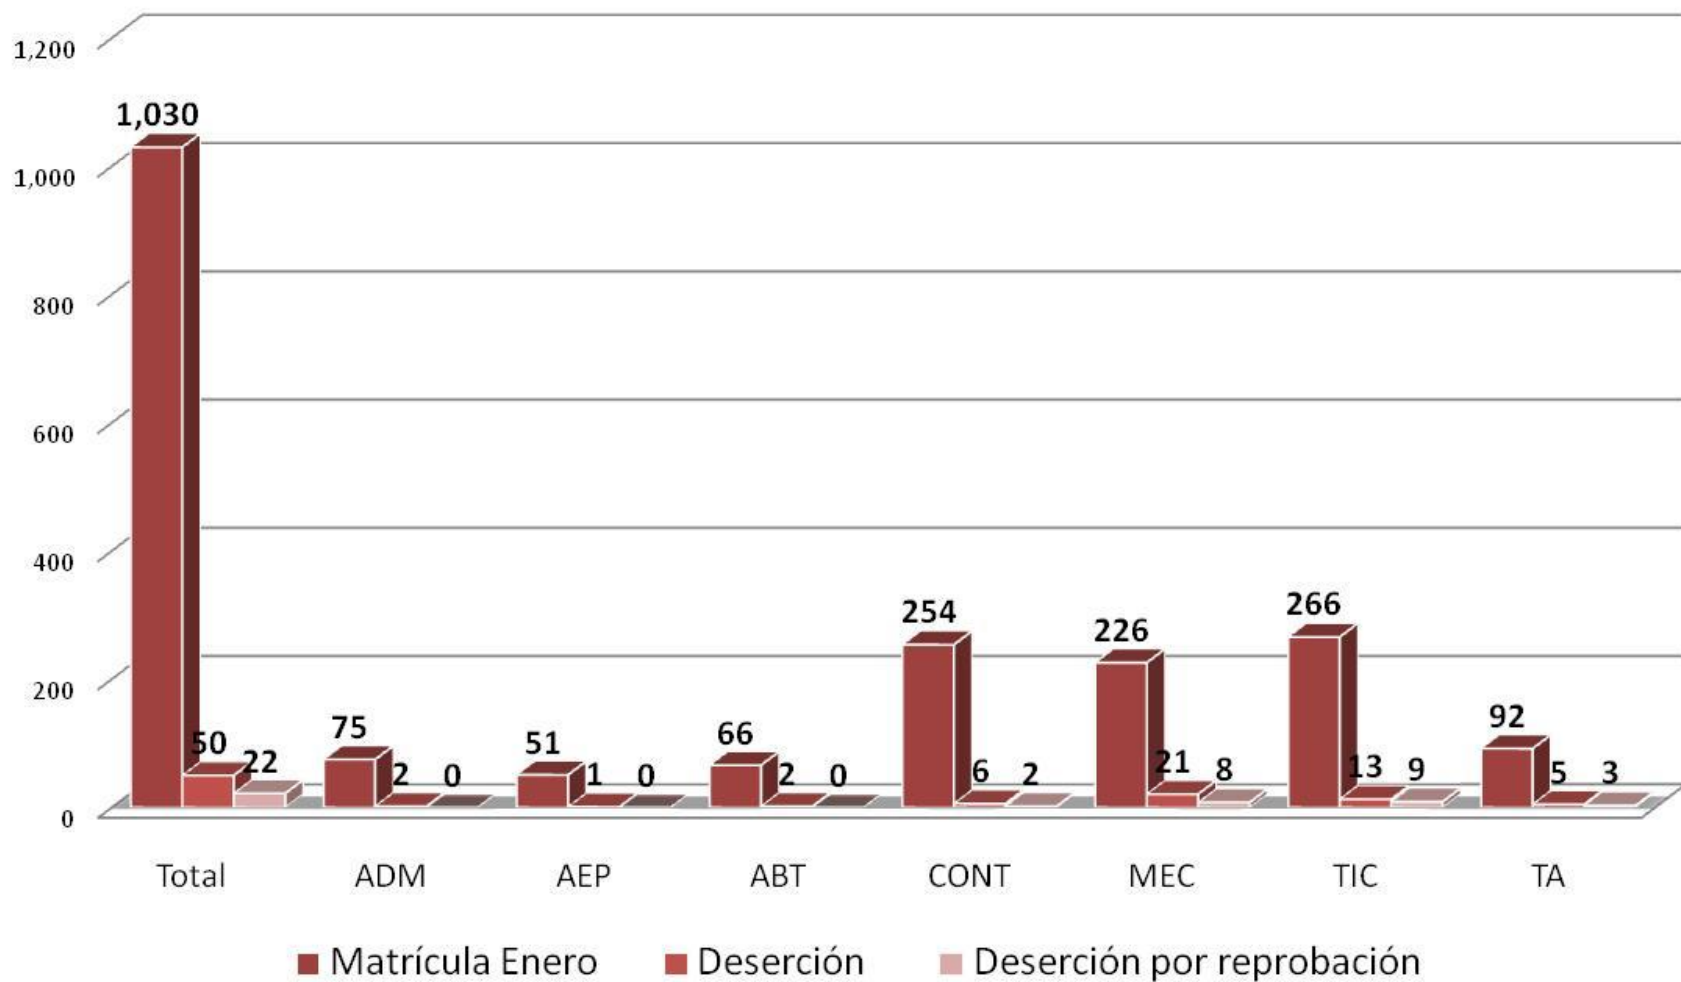

Aprovechamiento Académico TSU

Enero - Abril 2010

Aprovechamiento Académico Ingeniería

Enero - Abril 2010

Deserción y Deserción por Reprobación TSU

Enero - Abril 2010

Deserción y Deserción por reprobación Ingeniería

Enero - Abril 2010

Becas entregadas a TSU

Enero - Abril 2010

Becas entregadas a Ingeniería

Enero - Abril 2010

Perfil del Profesorado con Maestría

Mayo - Agosto 2010

Visitas industriales por Programas Educativo