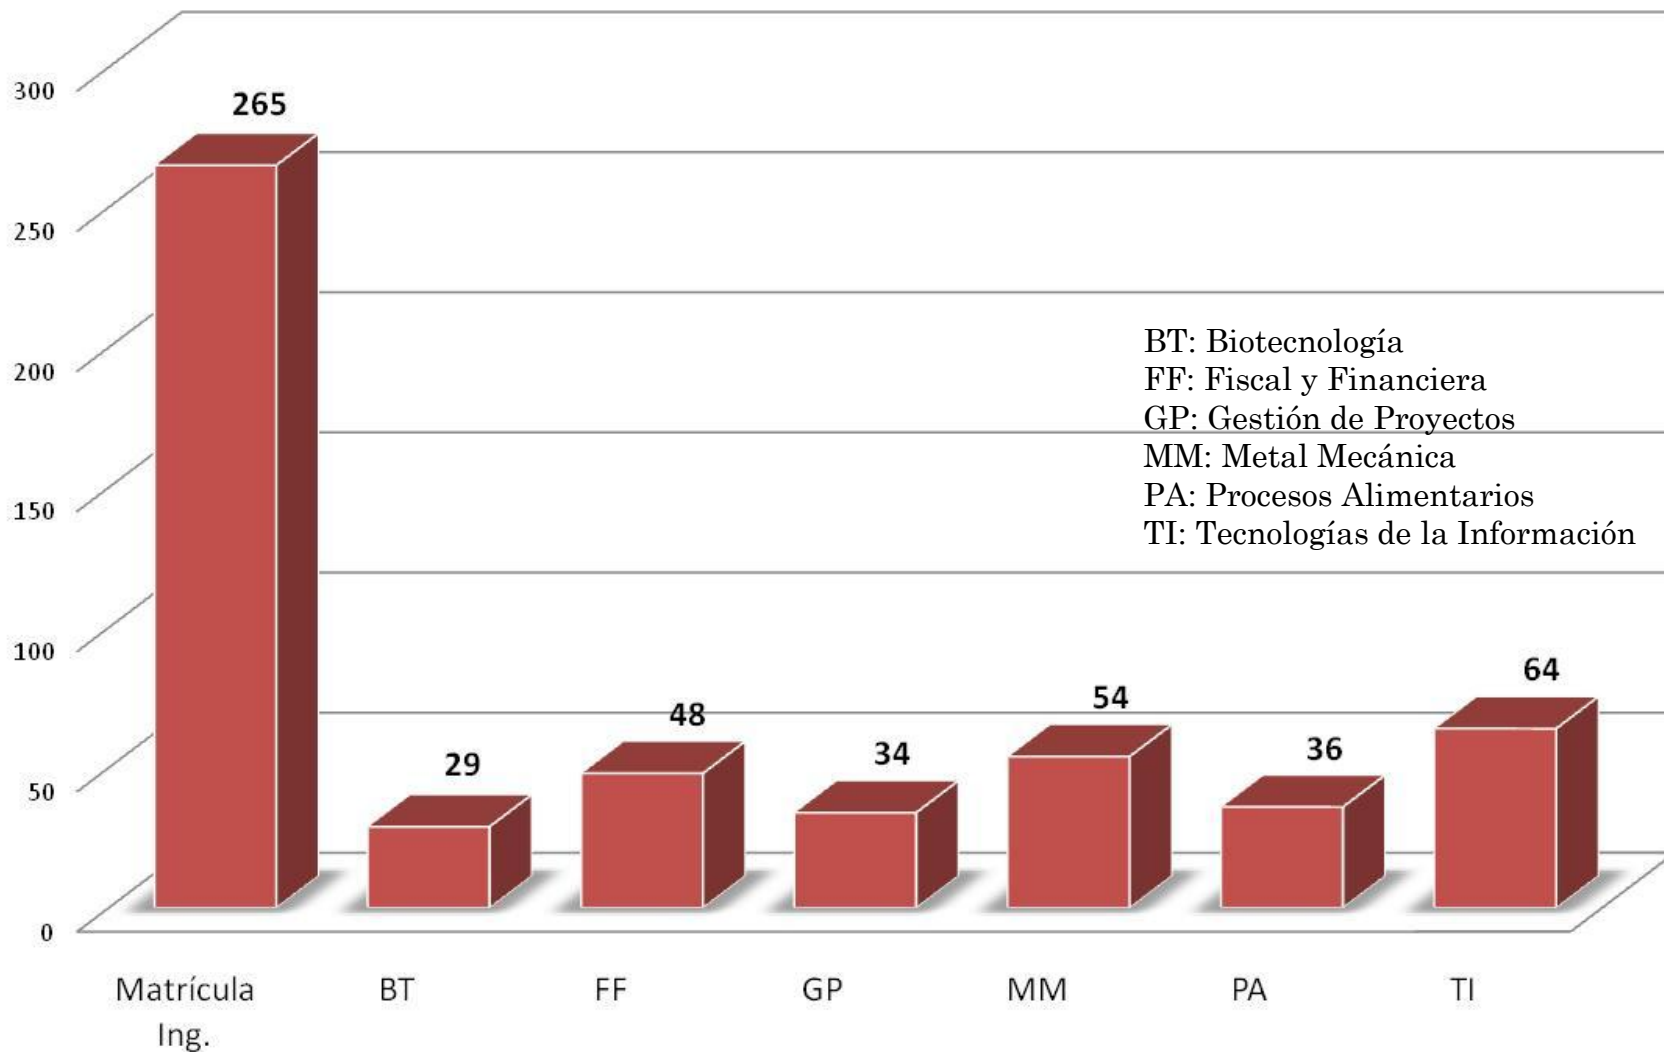

Dirección de Planeación

Estadística Básica

Mayo – Agosto 2010

Departamento de Información Estadística

Matrícula TSU

Mayo - Agosto 2010

Matrícula Ingeniería

Mayo - Agosto 2010

Aprovechamiento Académico TSU

Enero - Abril 2010

Aprovechamiento Académico Ingeniería

Enero - Abril 2010

Deserción y Deserción por Reprobación TSU

Enero - Abril 2010

Deserción y Deserción por reprobación Ingeniería