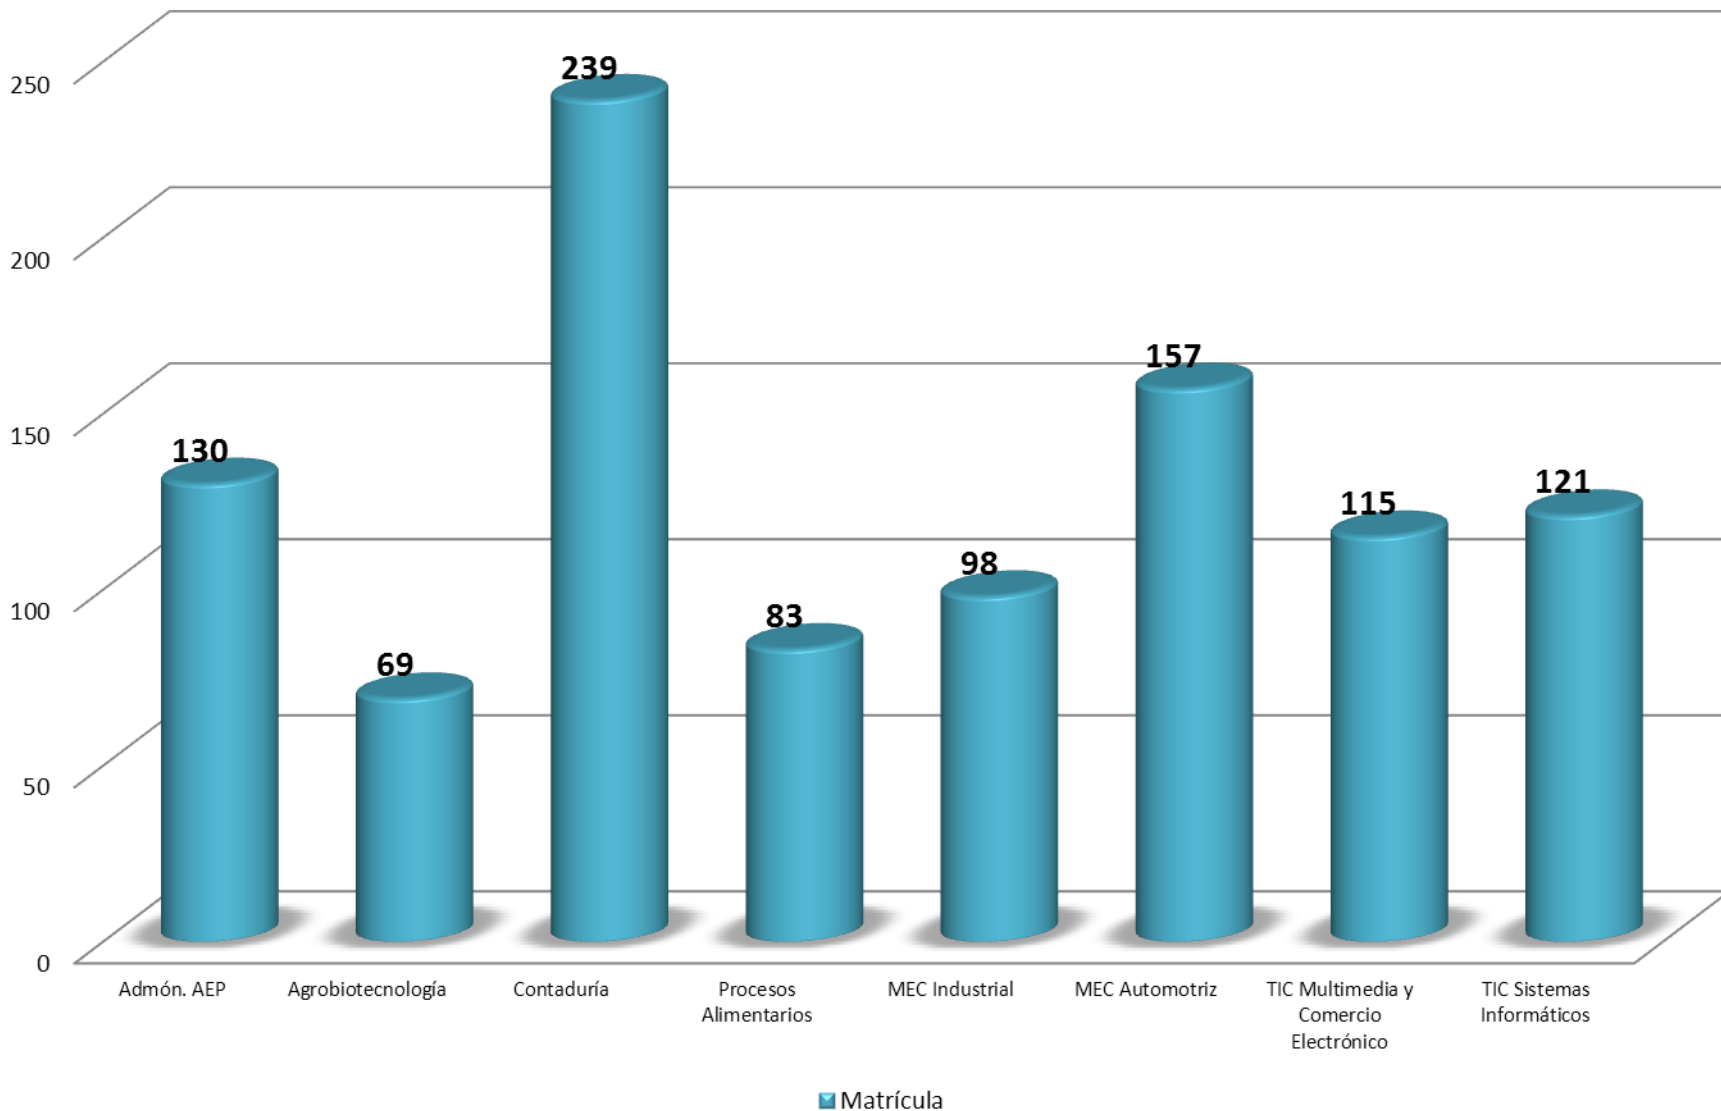

Universidad Tecnológica de la Huasteca Hidalguense

Dirección de Planeación

Departamento de Información y Estadística

Estadística Básica

Mayo – Agosto 2012

Matrícula TSU por PPEE

Mayo - agosto 2012

Matrícula ING por PPEE

Mayo - agosto 2012

Matrícula por Género TSU

Mayo - agosto 2012

Matrícula por Género ING

Mayo - agosto 2012

Aprovechamiento TSU

Enero - abril 2012

Aprovechamiento ING