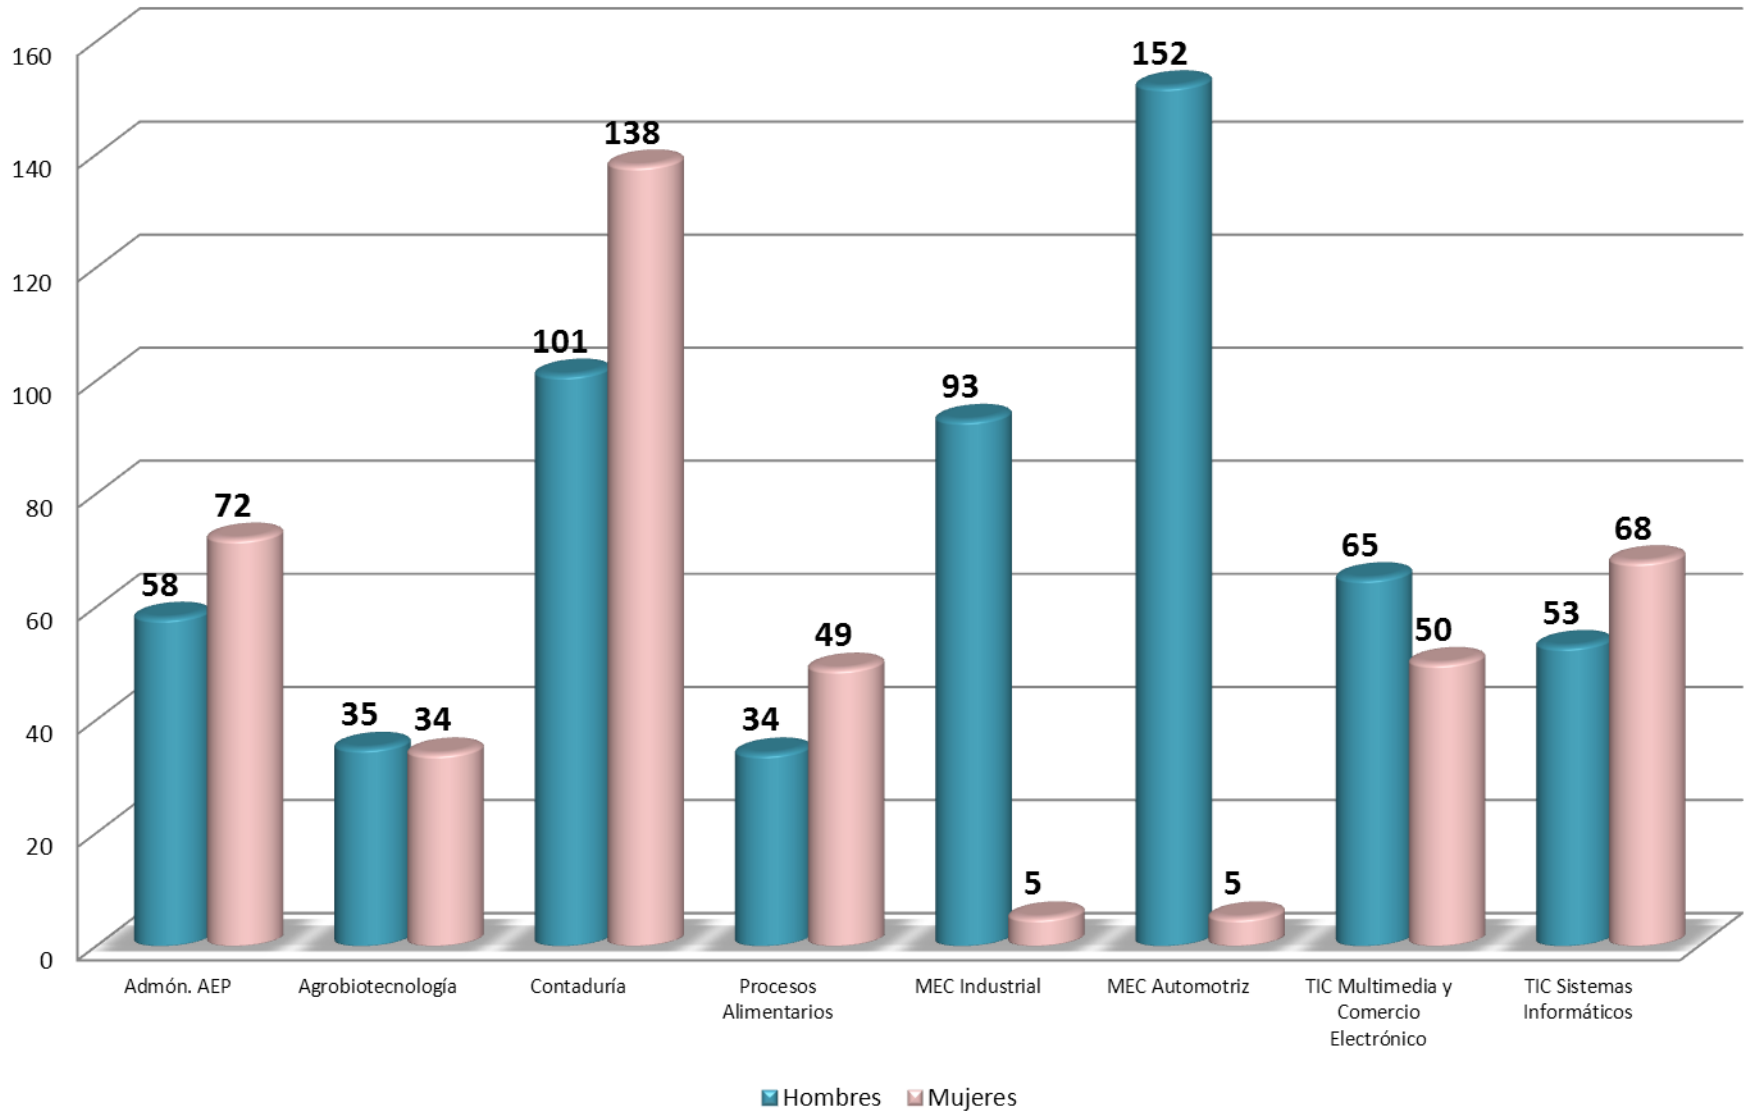

Universidad Tecnológica de la Huasteca Hidalguense

Dirección de Planeación

Departamento de Información y Estadística

Estadística Básica

Mayo – Agosto 2012

Matrícula TSU por PPEE

Mayo - agosto 2012

Matrícula ING por PPEE

Mayo - agosto 2012

Matrícula por Género TSU

Mayo - agosto 2012

Matrícula por Género ING

Mayo - agosto 2012

Aprovechamiento TSU

Enero - abril 2012

Aprovechamiento ING