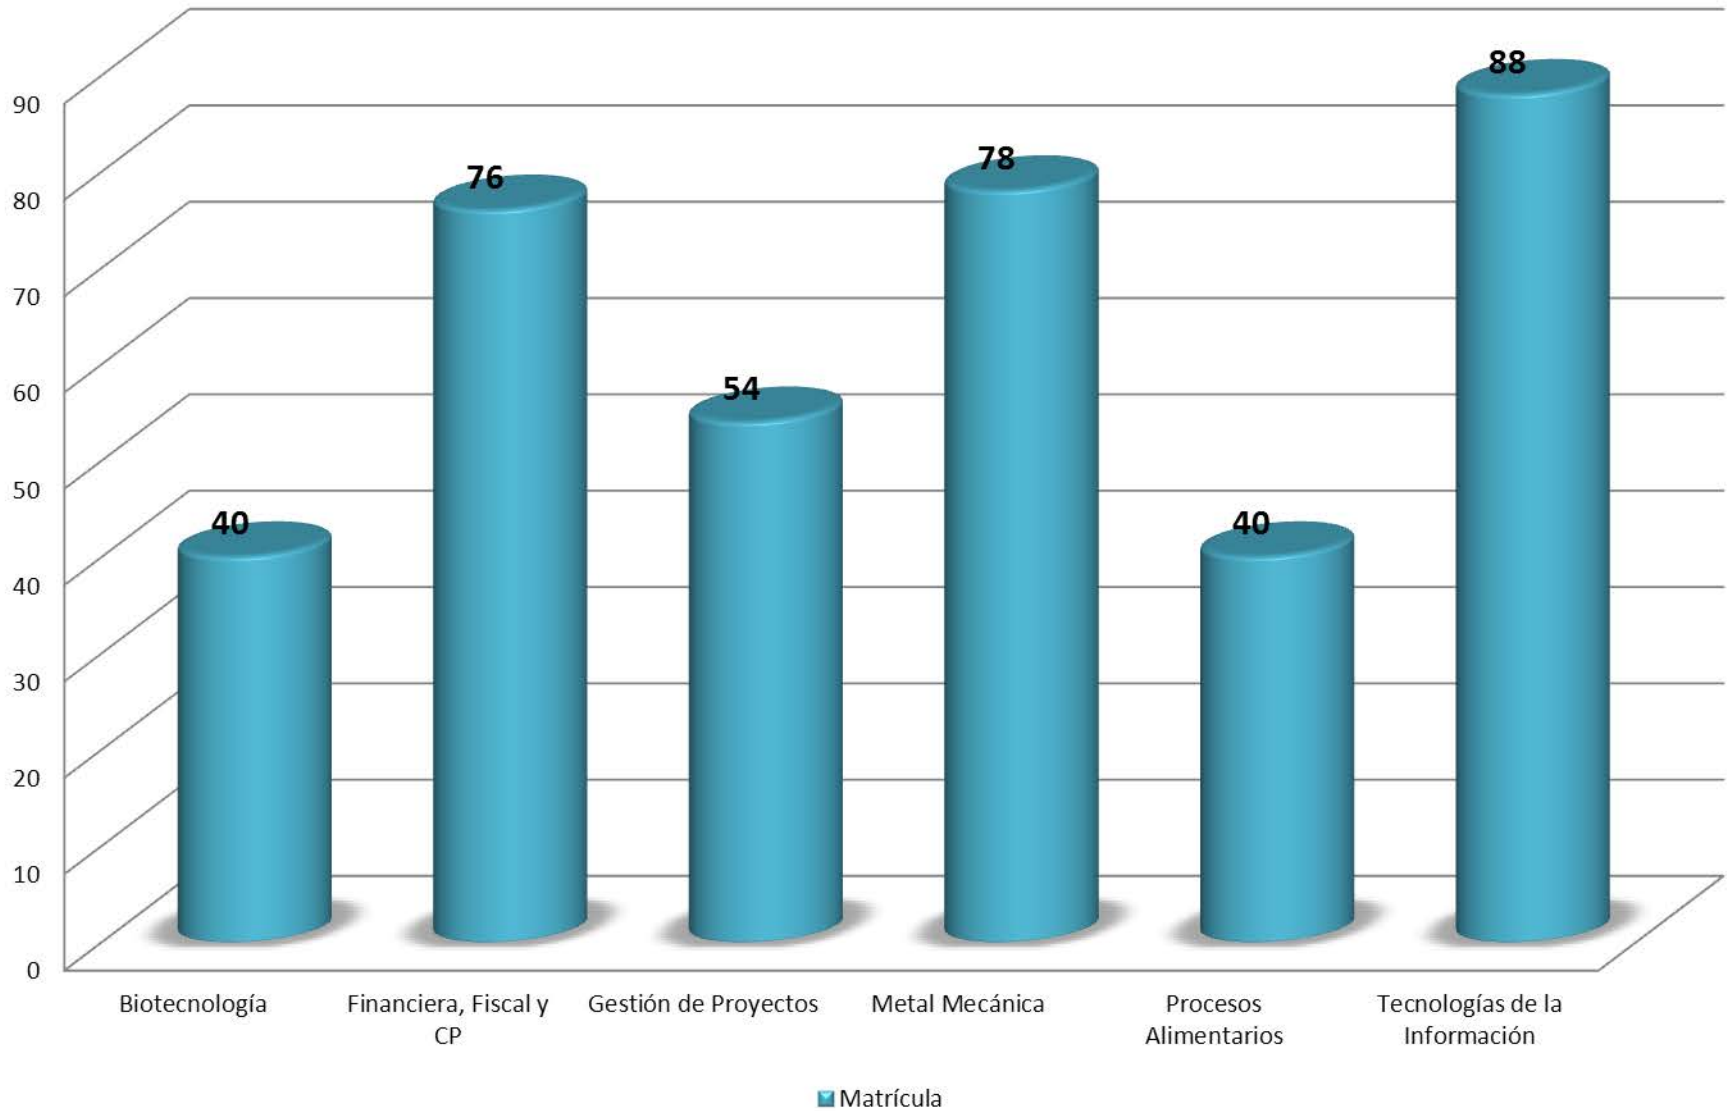

Universidad Tecnológica de la Huasteca Hidalguense

Dirección de Planeación

Departamento de Información y Estadística

Estadística Básica

Mayo – Agosto 2012

Matrícula TSU por PPEE

Mayo - agosto 2012

Matrícula ING por PPEE

Mayo - agosto 2012

Matrícula por Género TSU

Mayo - agosto 2012

Matrícula por Género ING

Mayo - agosto 2012

Aprovechamiento TSU

Enero - abril 2012

Aprovechamiento ING