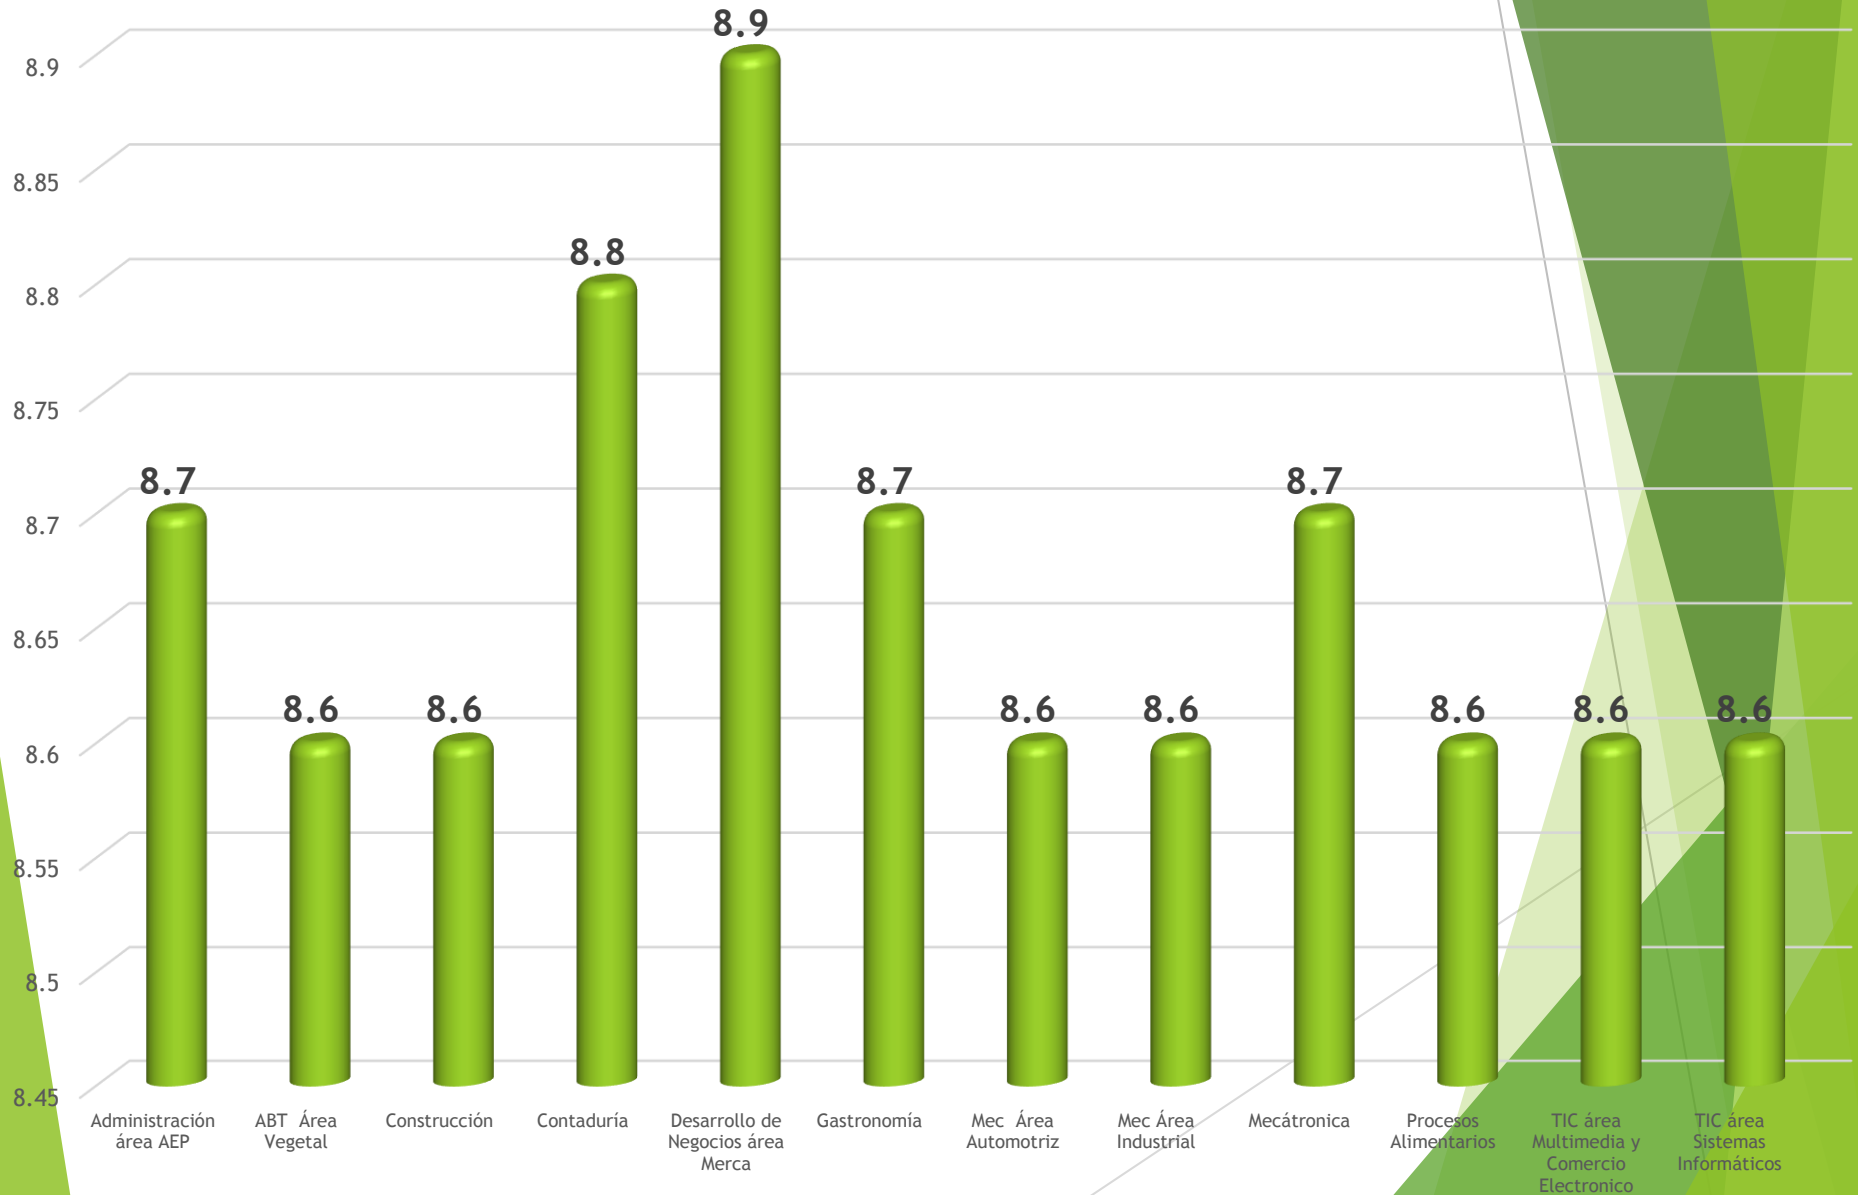

Mayo - Agosto 2014

Matrícula Ingeniería por Género

Mayo - Agosto 2014

Aprovechamiento TSU

Enero - Abril 2014

Aprovechamiento Ingeniería

Enero - Abril 2014

Asignación de Becas TSU

Enero - Abril 2014

Eficiencia Terminal TSU

Septiembre 2011 - Agosto 2013

Eficiencia Terminal Ingeniería

Ingreso Septiembre 2011 - Egreso Abril 2013

Profesorado

Mayo - Agosto 2014