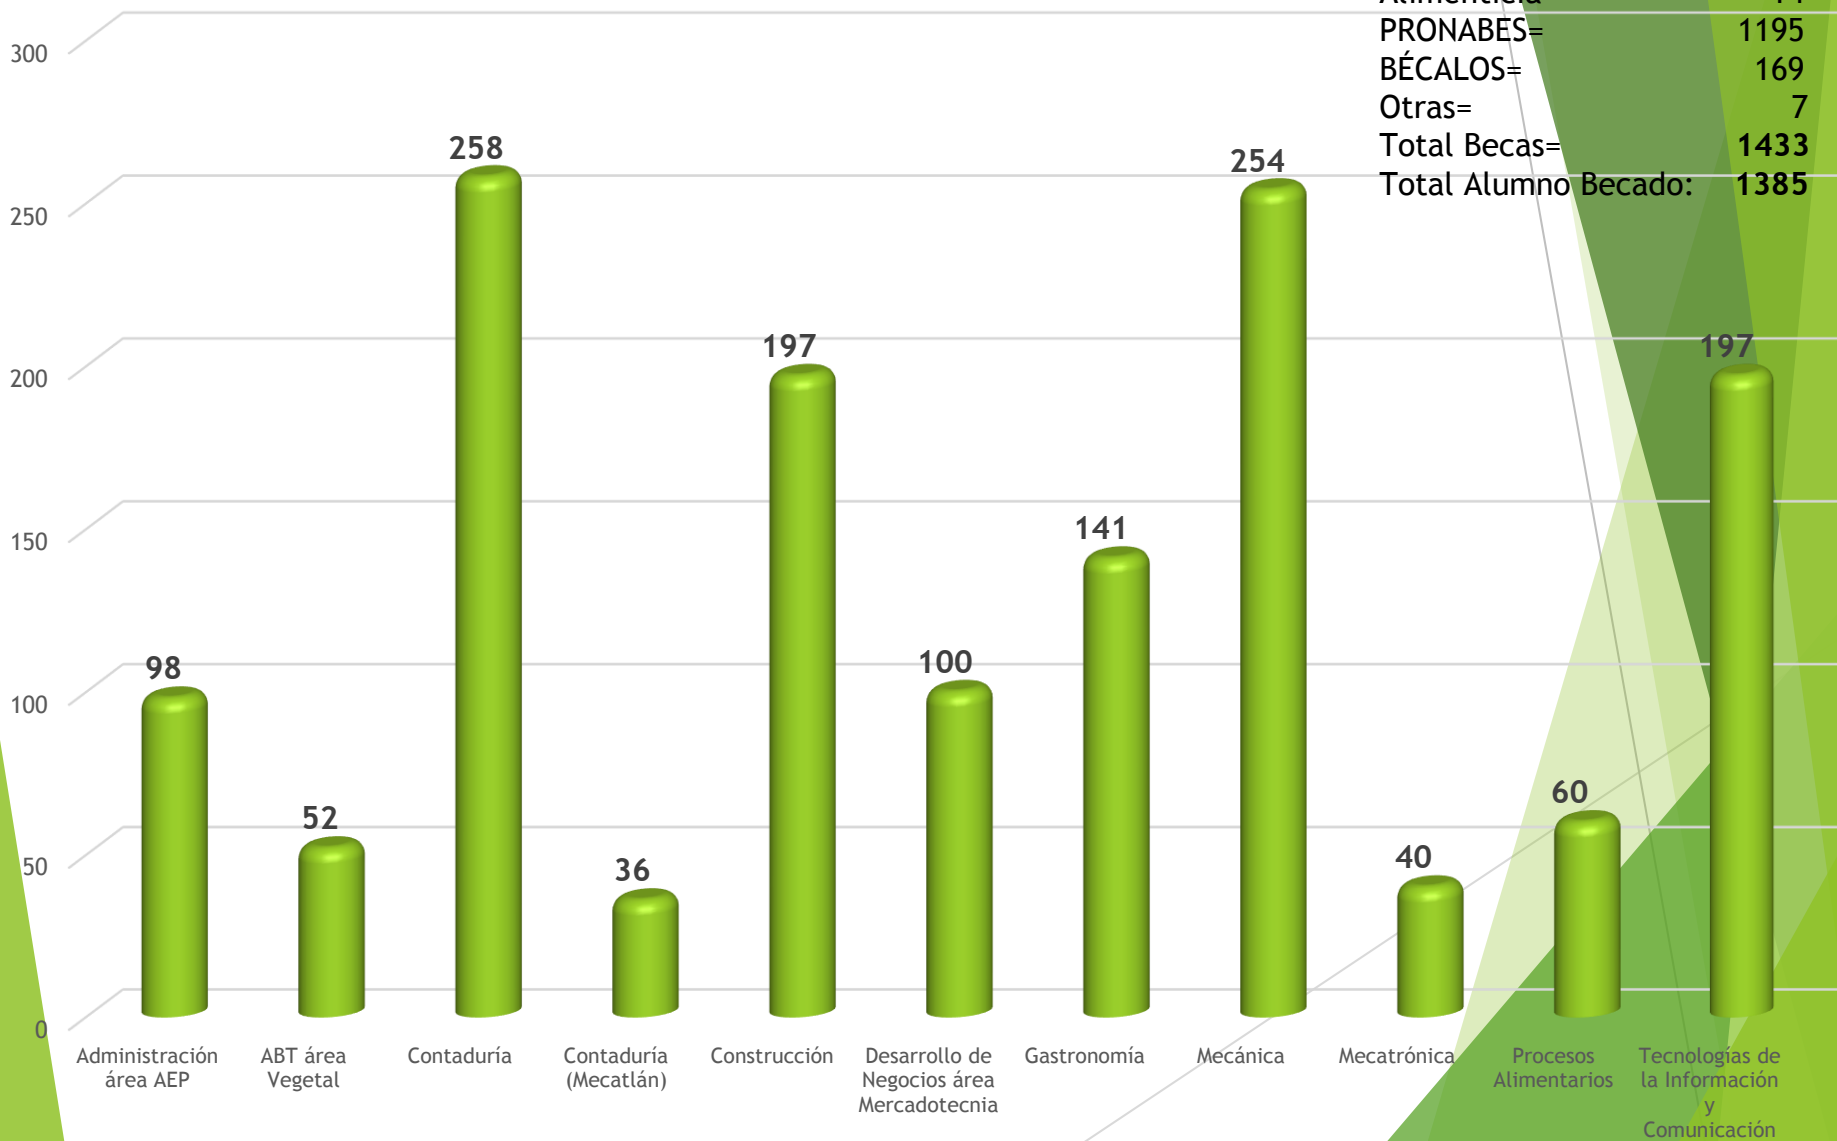

Estadística Básica
Mayo - Agosto 2014

Matrícula

Mayo - Agosto 2014

Matrícula TSU por PPEE

Mayo - Agosto 2014

Matrícula de TSU por Género

Mayo - Agosto 2014

Matrícula Ingeniería por PPEE

Mayo - Agosto 2014

Matrícula Ingeniería por Género

Mayo - Agosto 2014

Aprovechamiento TSU

Enero - Abril 2014

Aprovechamiento Ingeniería

Enero - Abril 2014

Asignación de Becas TSU

Enero - Abril 2014

Asignación de Becas TSU por Género

Enero - Abril 2014

Asignación de Becas Ingeniería

Enero - Abril 2014

Académica=	24
PRONABES=	670
Otras=	11
Total Becas=	705
Total Alumno Becado :	681

Asignación de Becas Ingeniería por Género

Enero - Abril 2014

Eficiencia Terminal TSU

Septiembre 2011 - Agosto 2013

Eficiencia Terminal Ingeniería

Ingreso Septiembre 2011 - Egreso Abril 2013

Profesorado

Mayo - Agosto 2014