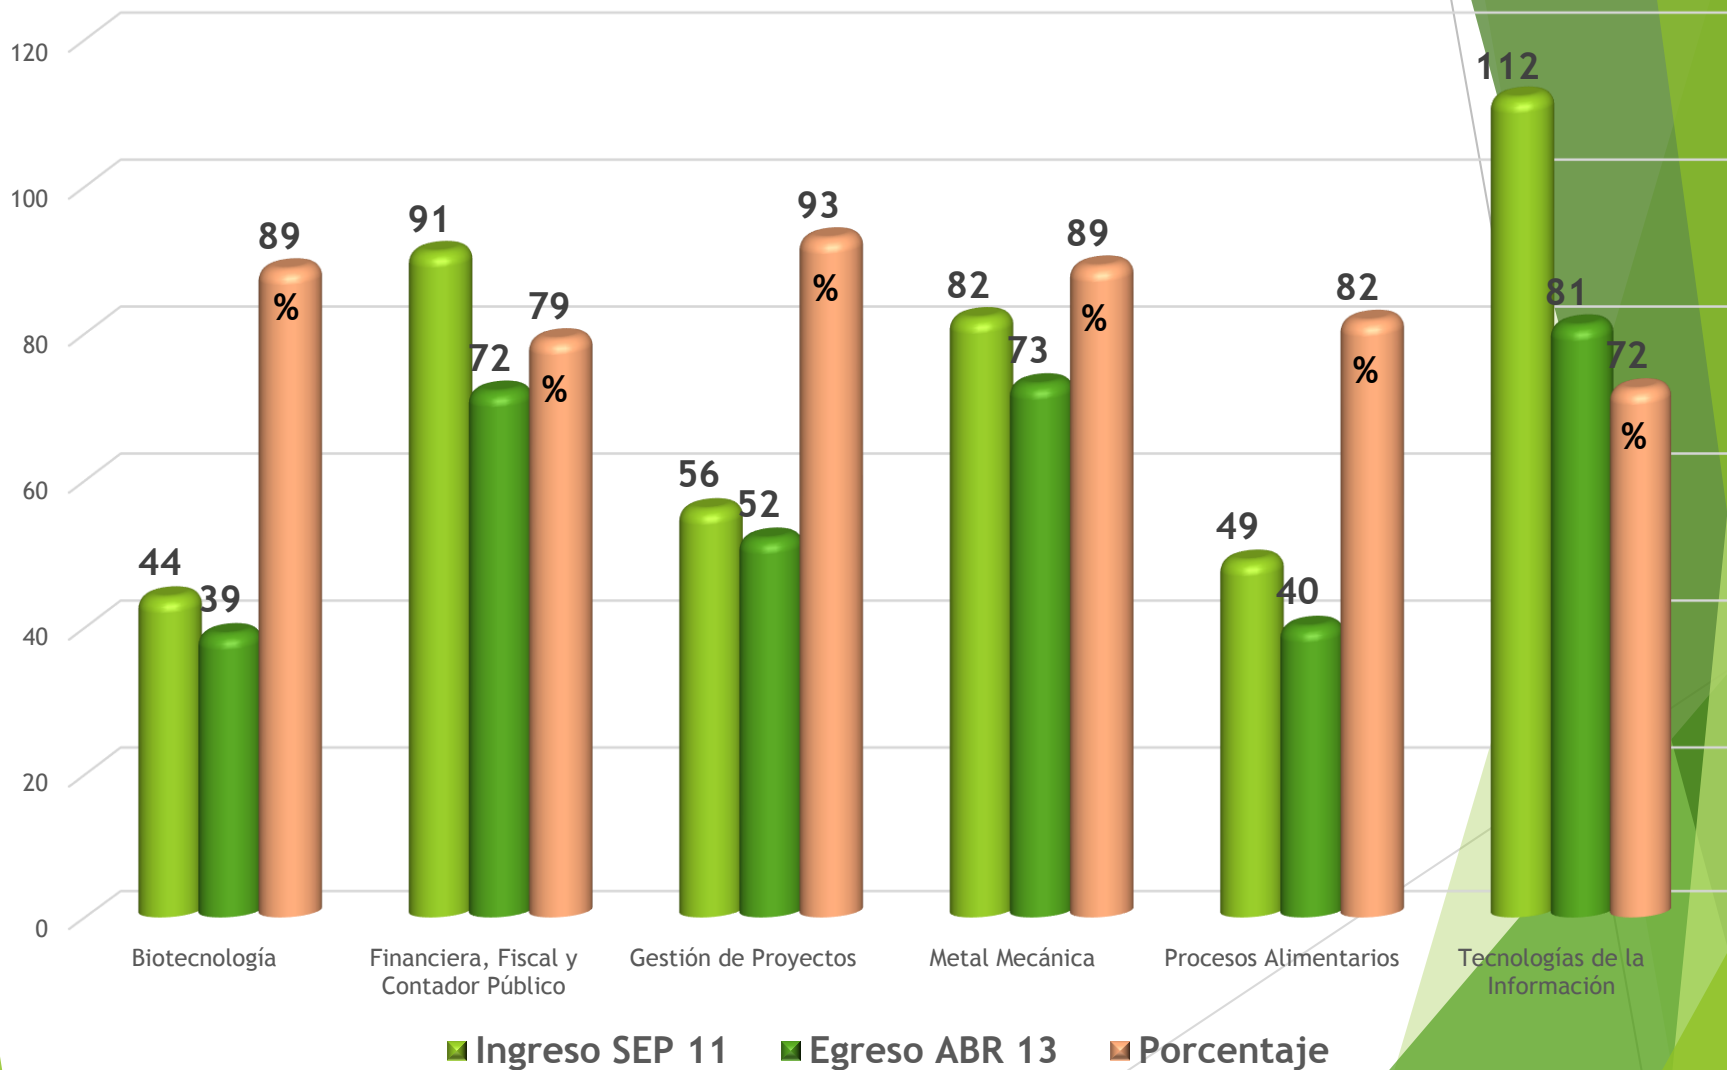

Enero - Abril 2014

Eficiencia Terminal TSU

Septiembre 2011 - Agosto 2013

Eficiencia Terminal Ingeniería

Ingreso Septiembre 2011 - Egreso Abril 2013

Profesorado

Mayo - Agosto 2014