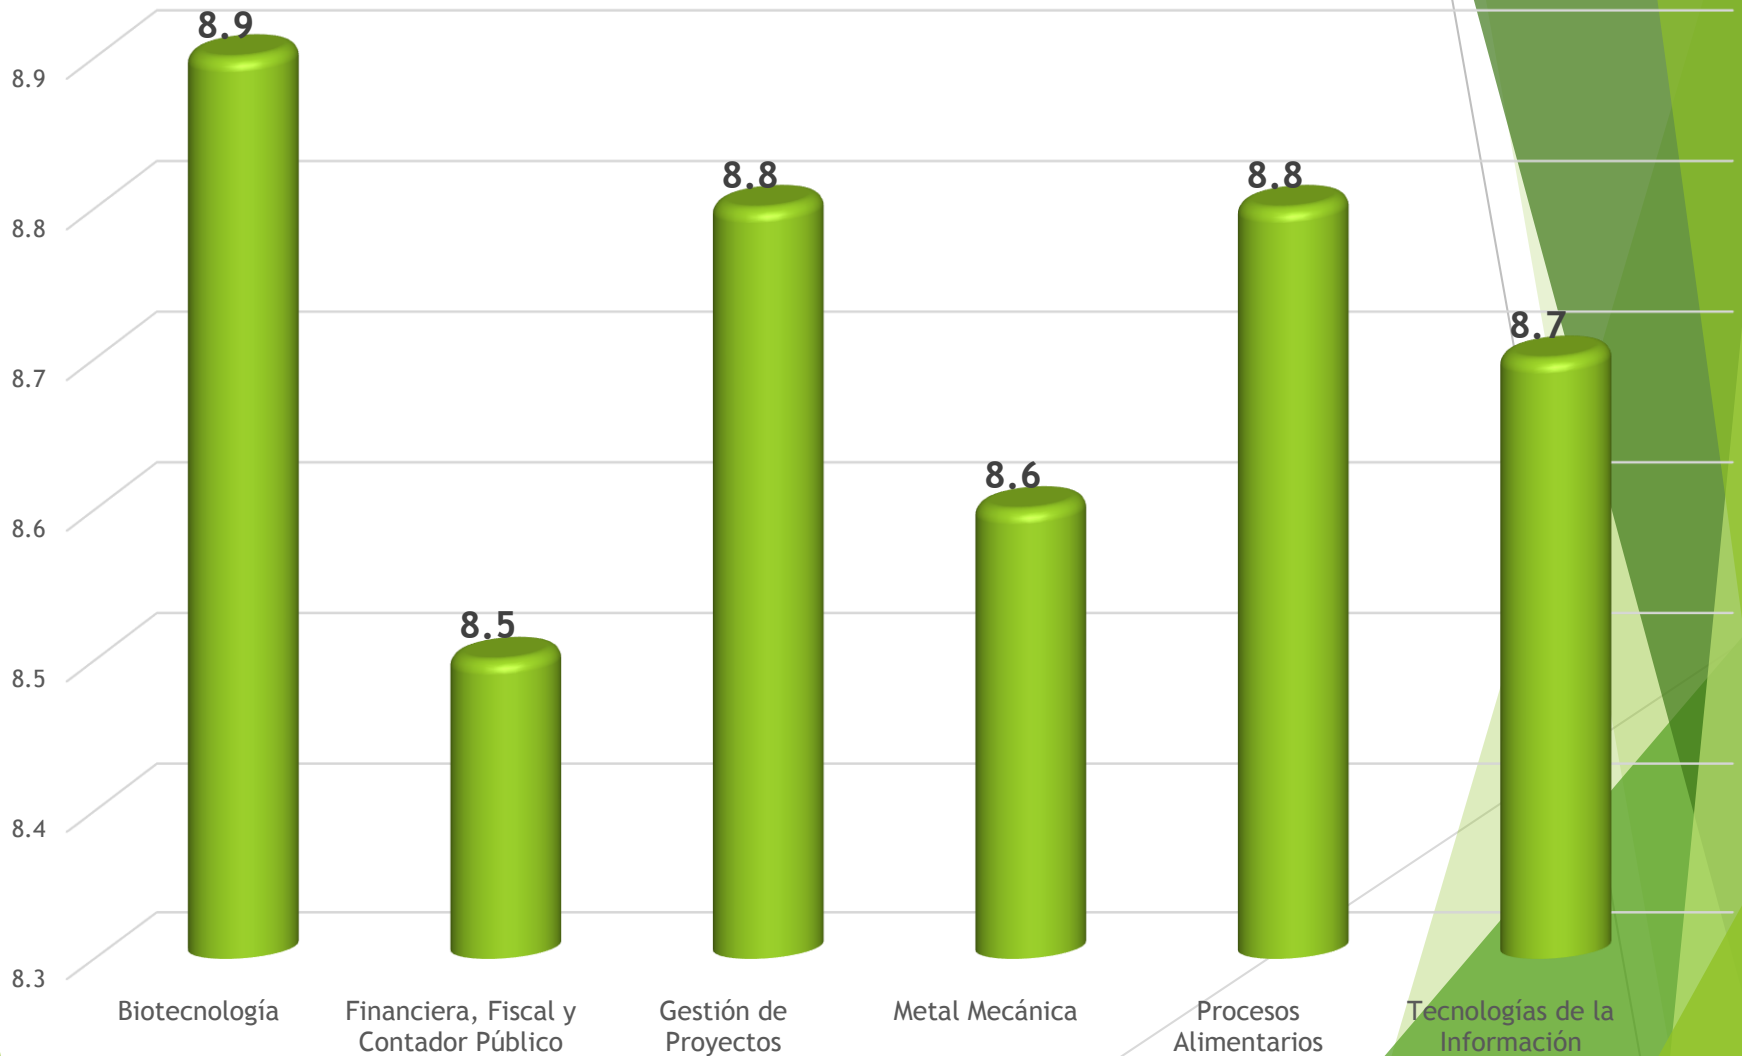

Mayo - Agosto 2014

Matrícula Ingeniería por Género

Mayo - Agosto 2014

Aprovechamiento TSU

Enero - Abril 2014

Aprovechamiento Ingeniería

Enero - Abril 2014

Asignación de Becas TSU

Enero - Abril 2014

Asignación de Becas TSU por Género

Enero - Abril 2014

Asignación de Becas Ingeniería

Enero - Abril 2014

Académica=	24
PRONABES=	670
Otras=	11
Total Becas=	705
Total Alumno Becado :	681

Asignación de Becas Ingeniería por Género

Enero - Abril 2014

Eficiencia Terminal TSU

Septiembre 2011 - Agosto 2013

Eficiencia Terminal Ingeniería

Ingreso Septiembre 2011 - Egreso Abril 2013

Profesorado

Mayo - Agosto 2014