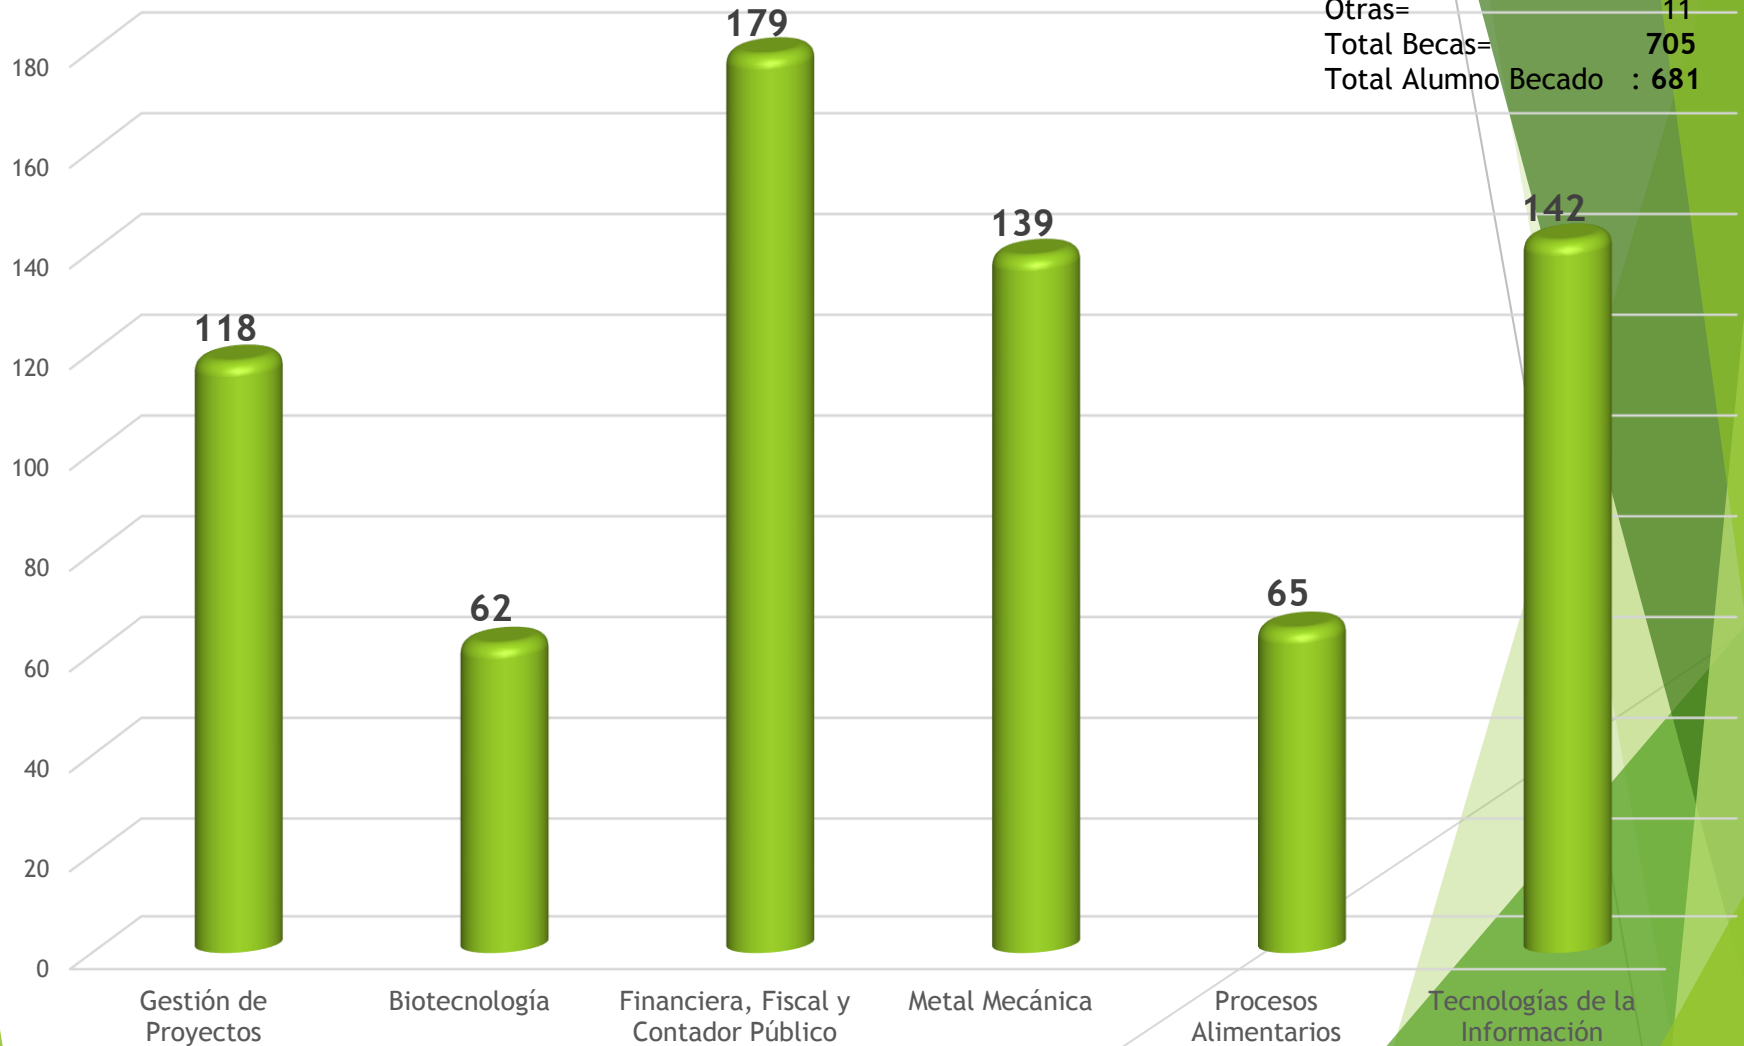

Mayo - Agosto 2014

Matrícula Ingeniería por Género

Mayo - Agosto 2014

Aprovechamiento TSU

Enero - Abril 2014

Aprovechamiento Ingeniería

Enero - Abril 2014

Asignación de Becas TSU

Enero - Abril 2014

Asignación de Becas TSU por Género

Enero - Abril 2014

Asignación de Becas Ingeniería

Enero - Abril 2014

Académica=	24
PRONABES=	670
Otras=	11
Total Becas=	705
Total Alumno Becado :	681

Asignación de Becas Ingeniería por Género

Enero - Abril 2014

Eficiencia Terminal TSU

Septiembre 2011 - Agosto 2013

Eficiencia Terminal Ingeniería

Ingreso Septiembre 2011 - Egreso Abril 2013

Profesorado

Mayo - Agosto 2014