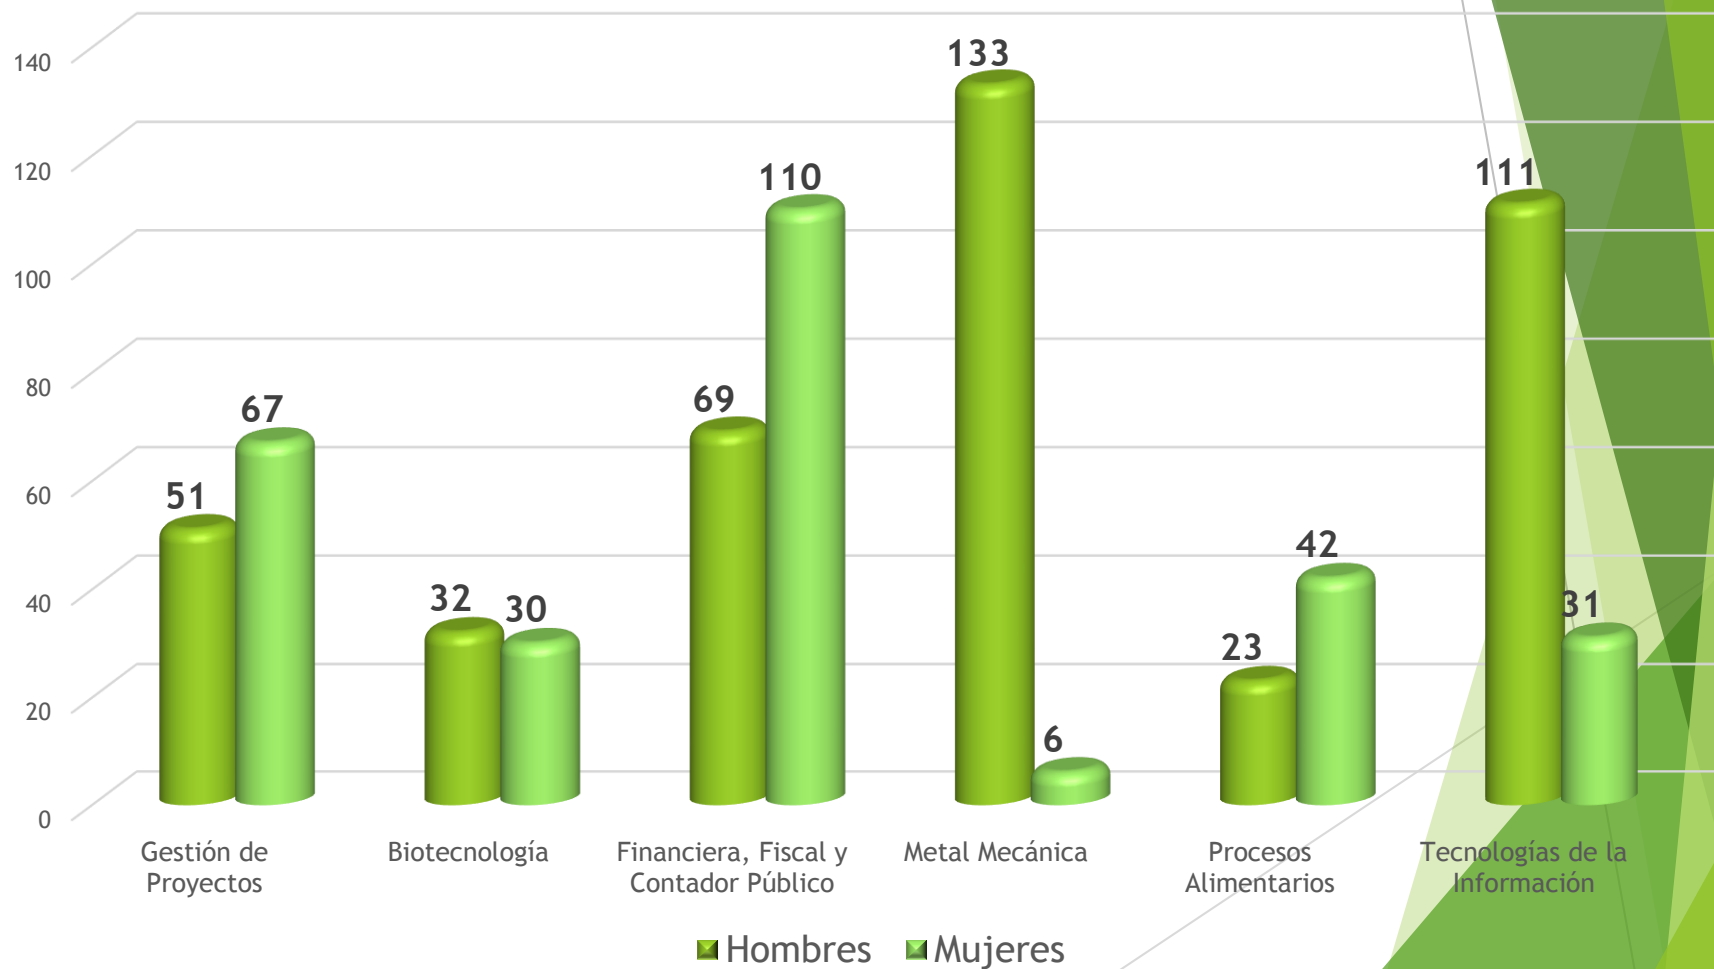

Mayo - Agosto 2014

Matrícula Ingeniería por Género

Mayo - Agosto 2014

Aprovechamiento TSU

Enero - Abril 2014

Aprovechamiento Ingeniería

Enero - Abril 2014

Asignación de Becas TSU

Enero - Abril 2014

Asignación de Becas TSU por Género

Enero - Abril 2014

Asignación de Becas Ingeniería

Enero - Abril 2014

Académica=	24
PRONABES=	670
Otras=	11
Total Becas=	705
Total Alumno Becado :	681

Asignación de Becas Ingeniería por Género

Enero - Abril 2014

Eficiencia Terminal TSU

Septiembre 2011 - Agosto 2013

Eficiencia Terminal Ingeniería

Ingreso Septiembre 2011 - Egreso Abril 2013

Profesorado

Mayo - Agosto 2014