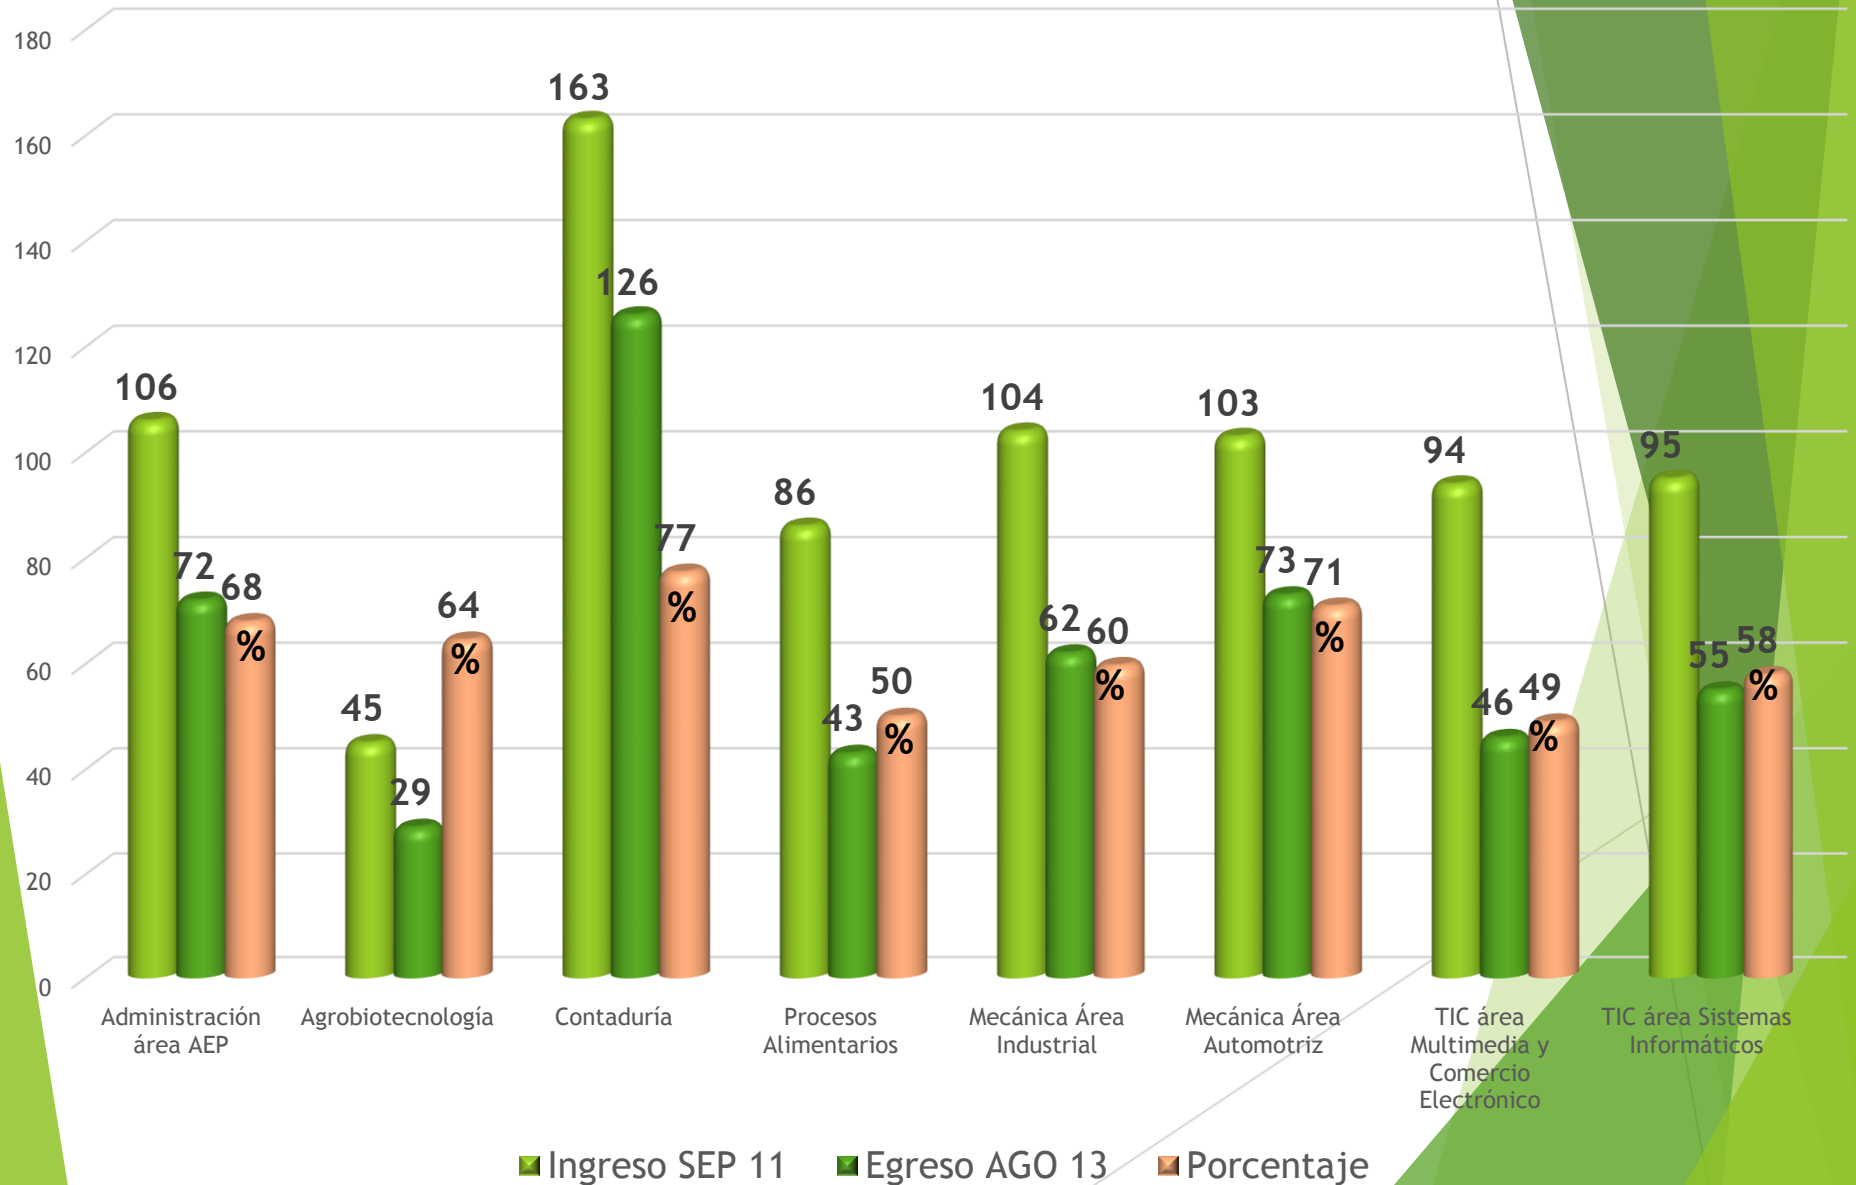

Mayo - Agosto 2014

Matrícula Ingeniería por Género

Mayo - Agosto 2014

Aprovechamiento TSU

Enero - Abril 2014

Aprovechamiento Ingeniería

Enero - Abril 2014

Asignación de Becas TSU

Enero - Abril 2014

Asignación de Becas TSU por Género

Enero - Abril 2014

Asignación de Becas Ingeniería

Enero - Abril 2014

Académica=	24
PRONABES=	670
Otras=	11
Total Becas=	705
Total Alumno Becado :	681

Asignación de Becas Ingeniería por Género

Enero - Abril 2014

Eficiencia Terminal TSU

Septiembre 2011 - Agosto 2013

Eficiencia Terminal Ingeniería

Ingreso Septiembre 2011 - Egreso Abril 2013

Profesorado

Mayo - Agosto 2014