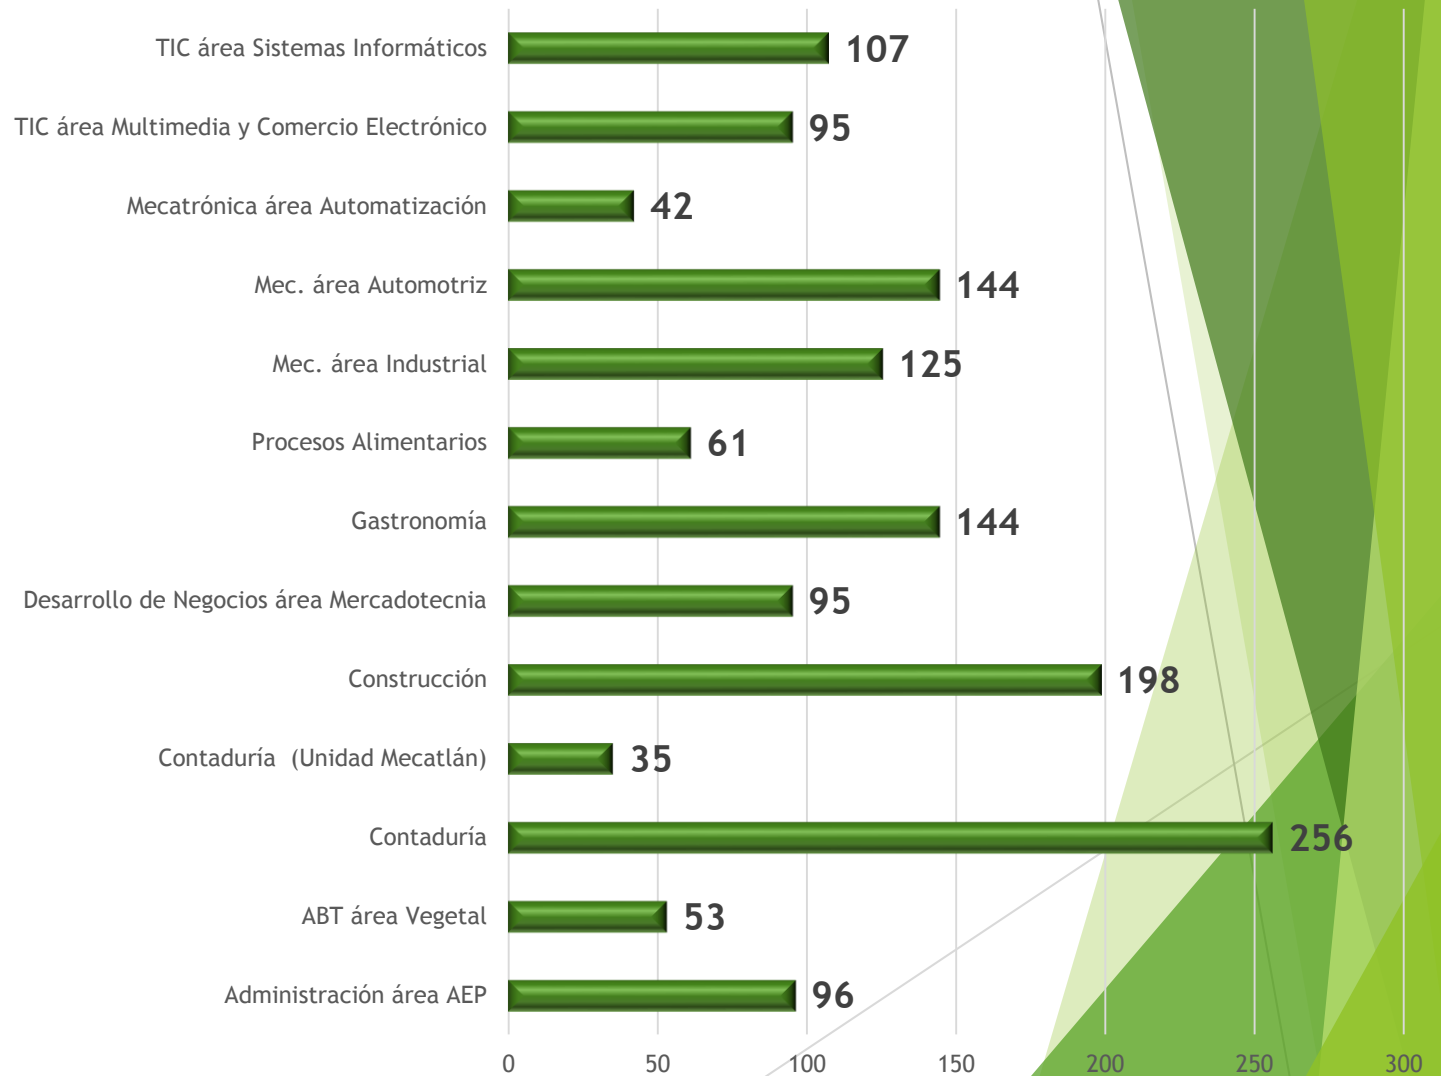

Estadística Básica
Mayo - Agosto 2014

Matrícula

Mayo - Agosto 2014

Matrícula TSU por PPEE

Mayo - Agosto 2014

Matrícula de TSU por Género

Mayo - Agosto 2014

Matrícula Ingeniería por PPEE

Mayo - Agosto 2014

Matrícula Ingeniería por Género

Mayo - Agosto 2014

Aprovechamiento TSU

Enero - Abril 2014

Aprovechamiento Ingeniería

Enero - Abril 2014

Asignación de Becas TSU

Enero - Abril 2014

Eficiencia Terminal TSU

Septiembre 2011 - Agosto 2013

Eficiencia Terminal Ingeniería

Ingreso Septiembre 2011 - Egreso Abril 2013

Profesorado

Mayo - Agosto 2014