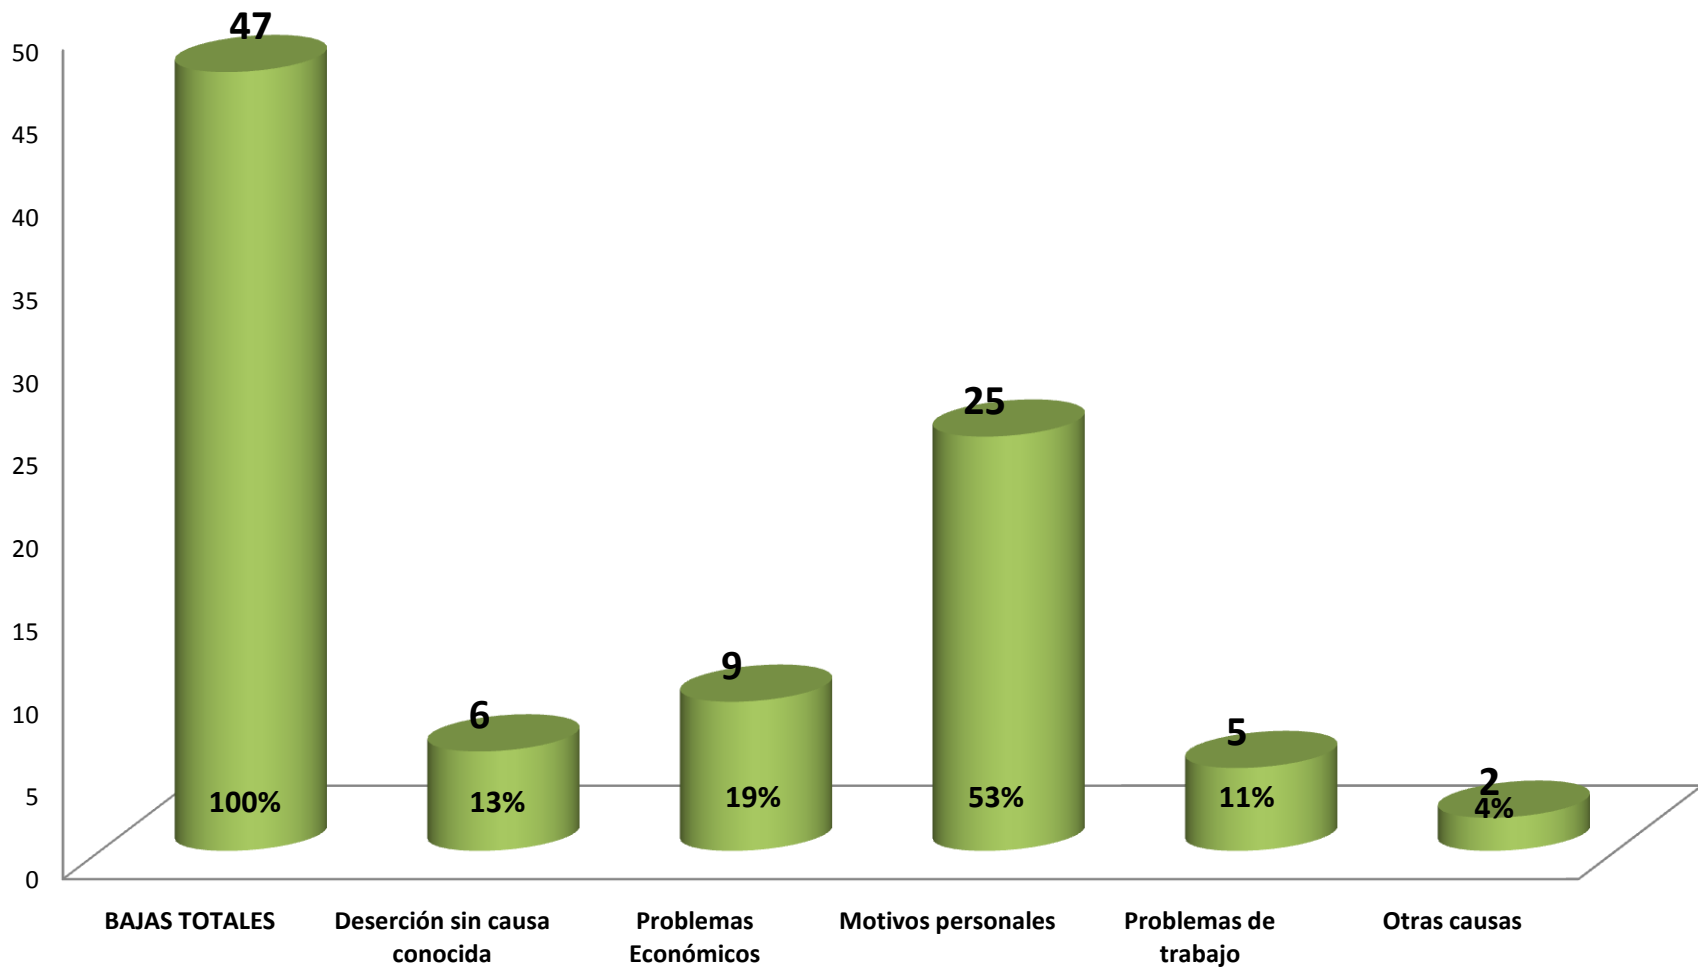

Deserción por causa
Ingeniería
Septiembre - Diciembre 2010