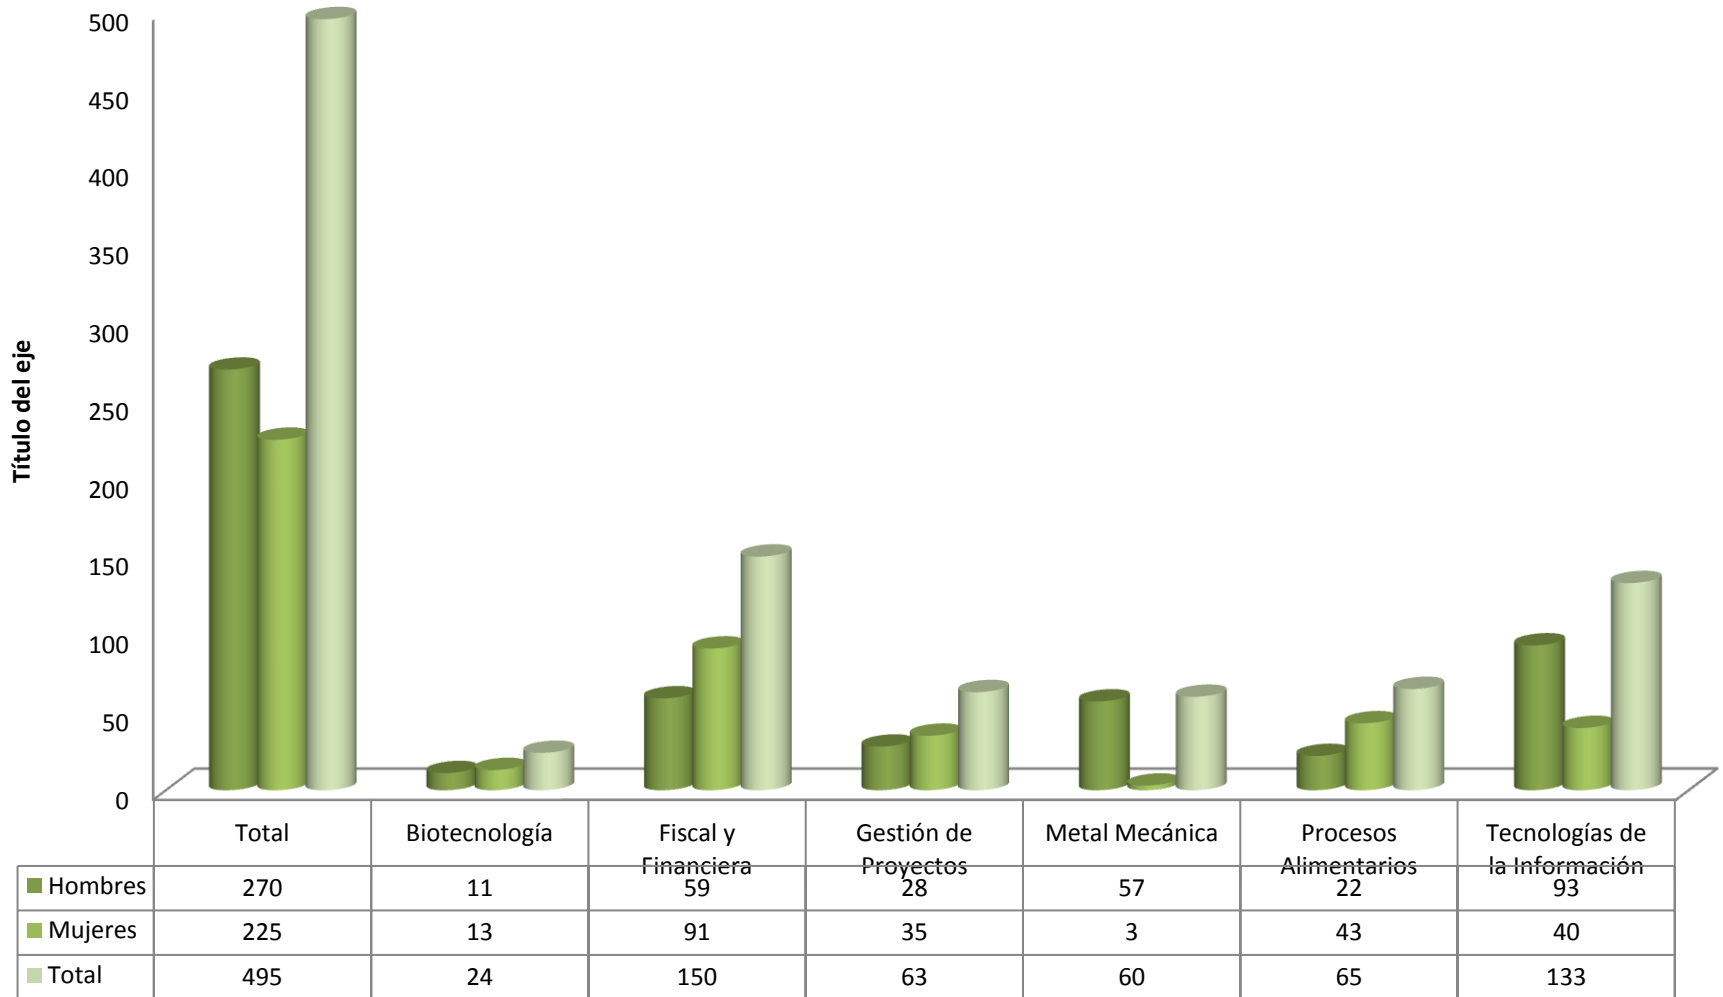

Deserción por Programa Educativo

Técnico Superior Univesitario

Septiembre - Diciembre 2010

Deserción por causa
Ingeniería
Septiembre - Diciembre 2010

Deserción por Programa Educativo

Ingeniería

Septiembre - Diciembre 2010

Becas Asignadas
Técnico Superior Universitario
Septiembre - Diciembre 2010

*Becas Asignadas
Técnico Superior Universitario
Septiembre - Diciembre 2010*

	PRONABES-BÉCALOS		Descuento en colegiaturas	
	H	M	H	M
■ Administración	1	6	3	8
■ Agrobiotecnología		3	2	6
■ Contaduría	5	25	8	25
■ Mecánica	27	2	5	1
■ Tecnología de Alimentos	1	1		2
■ Procesos Alimentarios				
■ Química				
■ TIC	40	23	1	
■ Total	74	60	19	42

*Becas Asignadas
Ingeniería
Septiembre - Diciembre 2010*

*Becas Asignadas
Ingeniería
Septiembre - Diciembre 2010*

	Descuento en colegiaturas		PRONABES		Servicio	
	H	M	H	M	H	M
■ Biología	5	7	6	6		
■ Fiscal y Financiera	28	40	31	51		
■ Gestión de Proyectos	9	17	19	17		1
■ Metal Mecánica	19	2	38	1		
■ Procesos Alimentarios	8	18	14	25		
■ Tecnologías de la Información	37	15	56	25		
■ Total	106	99	164	125	0	1