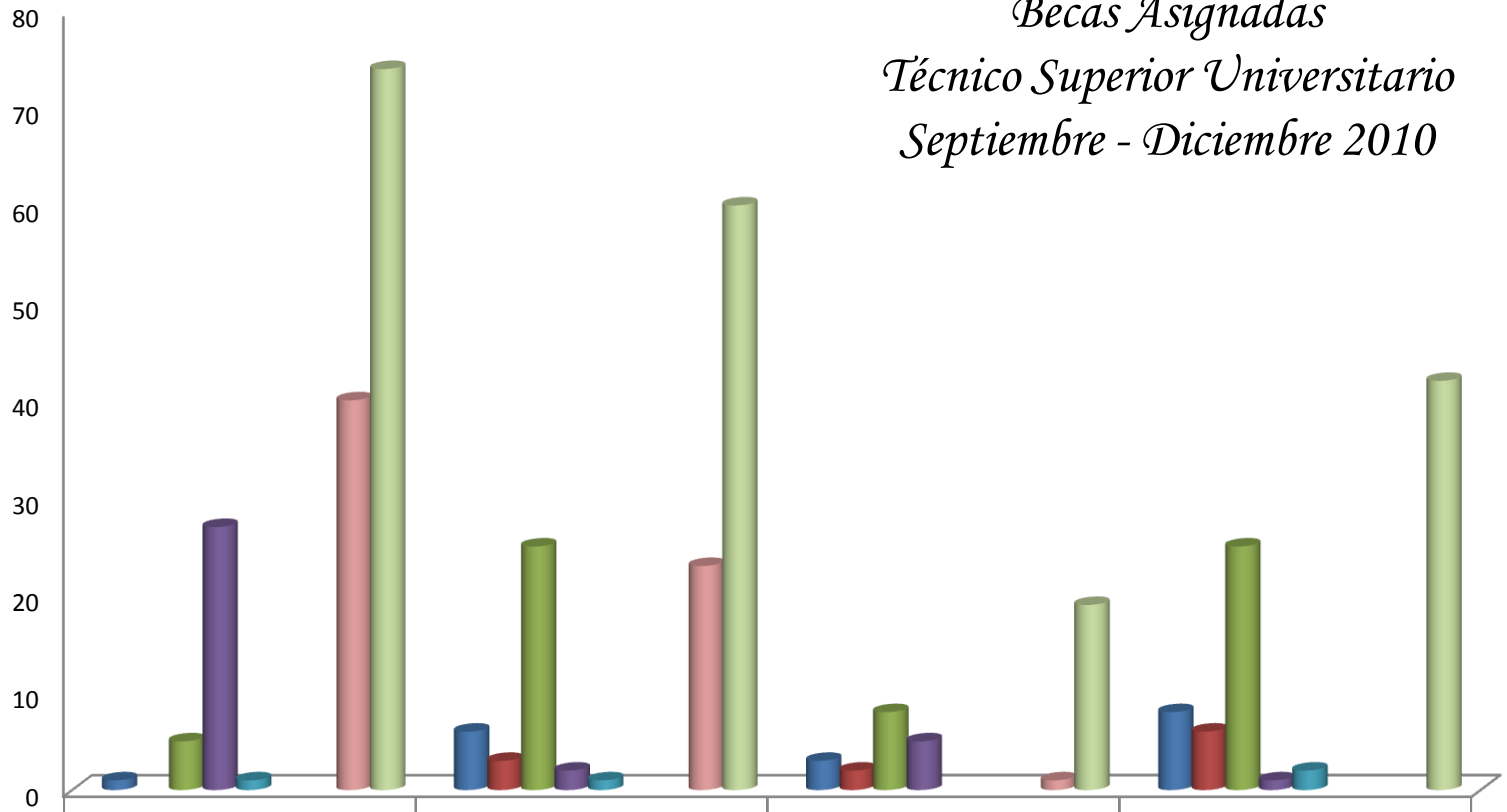

*Becas Asignadas
Técnico Superior Universitario
Septiembre - Diciembre 2010*

	PRONABES-BÉCALOS		Descuento en colegiaturas	
	H	M	H	M
■ Administración	1	6	3	8
■ Agrobiotecnología		3	2	6
■ Contaduría	5	25	8	25
■ Mecánica	27	2	5	1
■ Tecnología de Alimentos	1	1		2
■ Procesos Alimentarios				
■ Química				
■ TIC	40	23	1	
■ Total	74	60	19	42