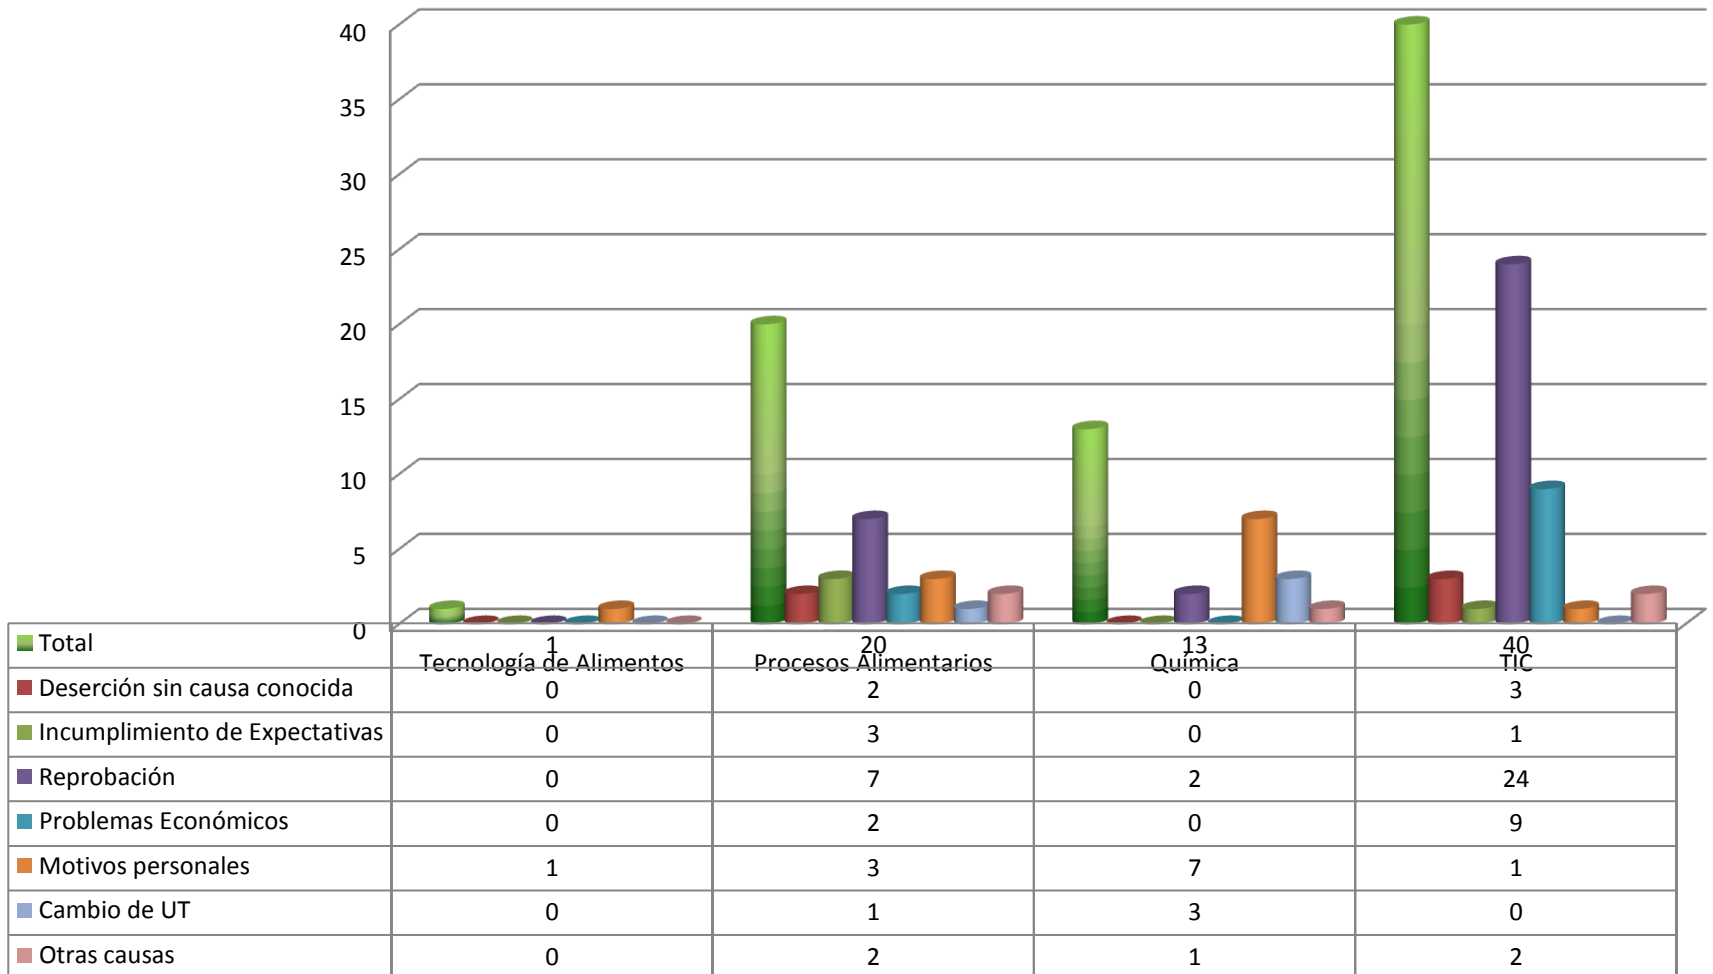

Aprovechamiento
Técnico Superior Universitario
Septiembre - Diciembre 2010

Aprovechamiento
Técnico Superior Universitario
Septiembre - Diciembre 2010

Aprovechamiento
Ingeniería
Septiembre - Diciembre 2010

Deserción por causa
Técnico Superior Univeritario
Septiembre - Diciembre 2010

Deserción por Programa Educativo Técnico Superior Univesitario Septiembre - Diciembre 2010

	Administración 28	Agrobiotecnología 3	Contaduría 19	Mecánica 44
■ Total	28	3	19	44
■ Deserción sin causa conocida	0	0	4	9
■ Incumplimiento de Expectativas	1	0	0	0
■ Reprobación	6	0	3	15
■ Problemas Económicos	6	0	4	6
■ Motivos personales	11	3	5	9
■ Cambio de UT	0	0	1	0
■ Otras causas	4	0	2	5

Deserción por Programa Educativo

Técnico Superior Univesitario

Septiembre - Diciembre 2010

Deserción por causa
Ingeniería
Septiembre - Diciembre 2010

Deserción por Programa Educativo

Ingeniería

Septiembre - Diciembre 2010