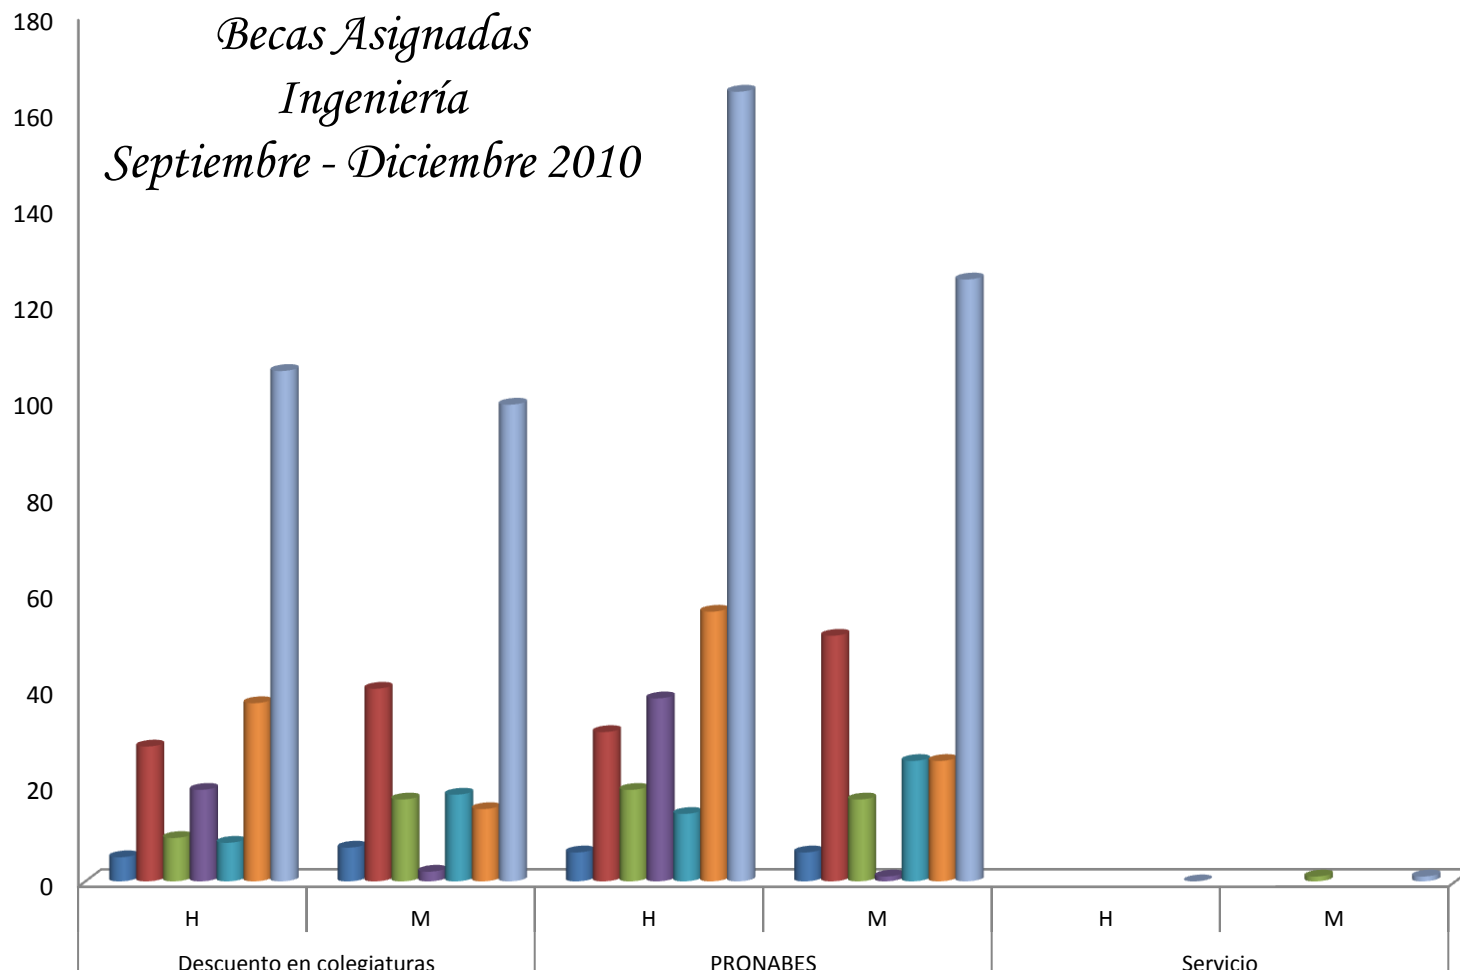

*Becas Asignadas
Ingeniería
Septiembre - Diciembre 2010*

	Descuento en colegiaturas		PRONABES		Servicio	
	H	M	H	M	H	M
■ Biología	5	7	6	6		
■ Fiscal y Financiera	28	40	31	51		
■ Gestión de Proyectos	9	17	19	17		1
■ Metal Mecánica	19	2	38	1		
■ Procesos Alimentarios	8	18	14	25		
■ Tecnologías de la Información	37	15	56	25		
■ Total	106	99	164	125	0	1