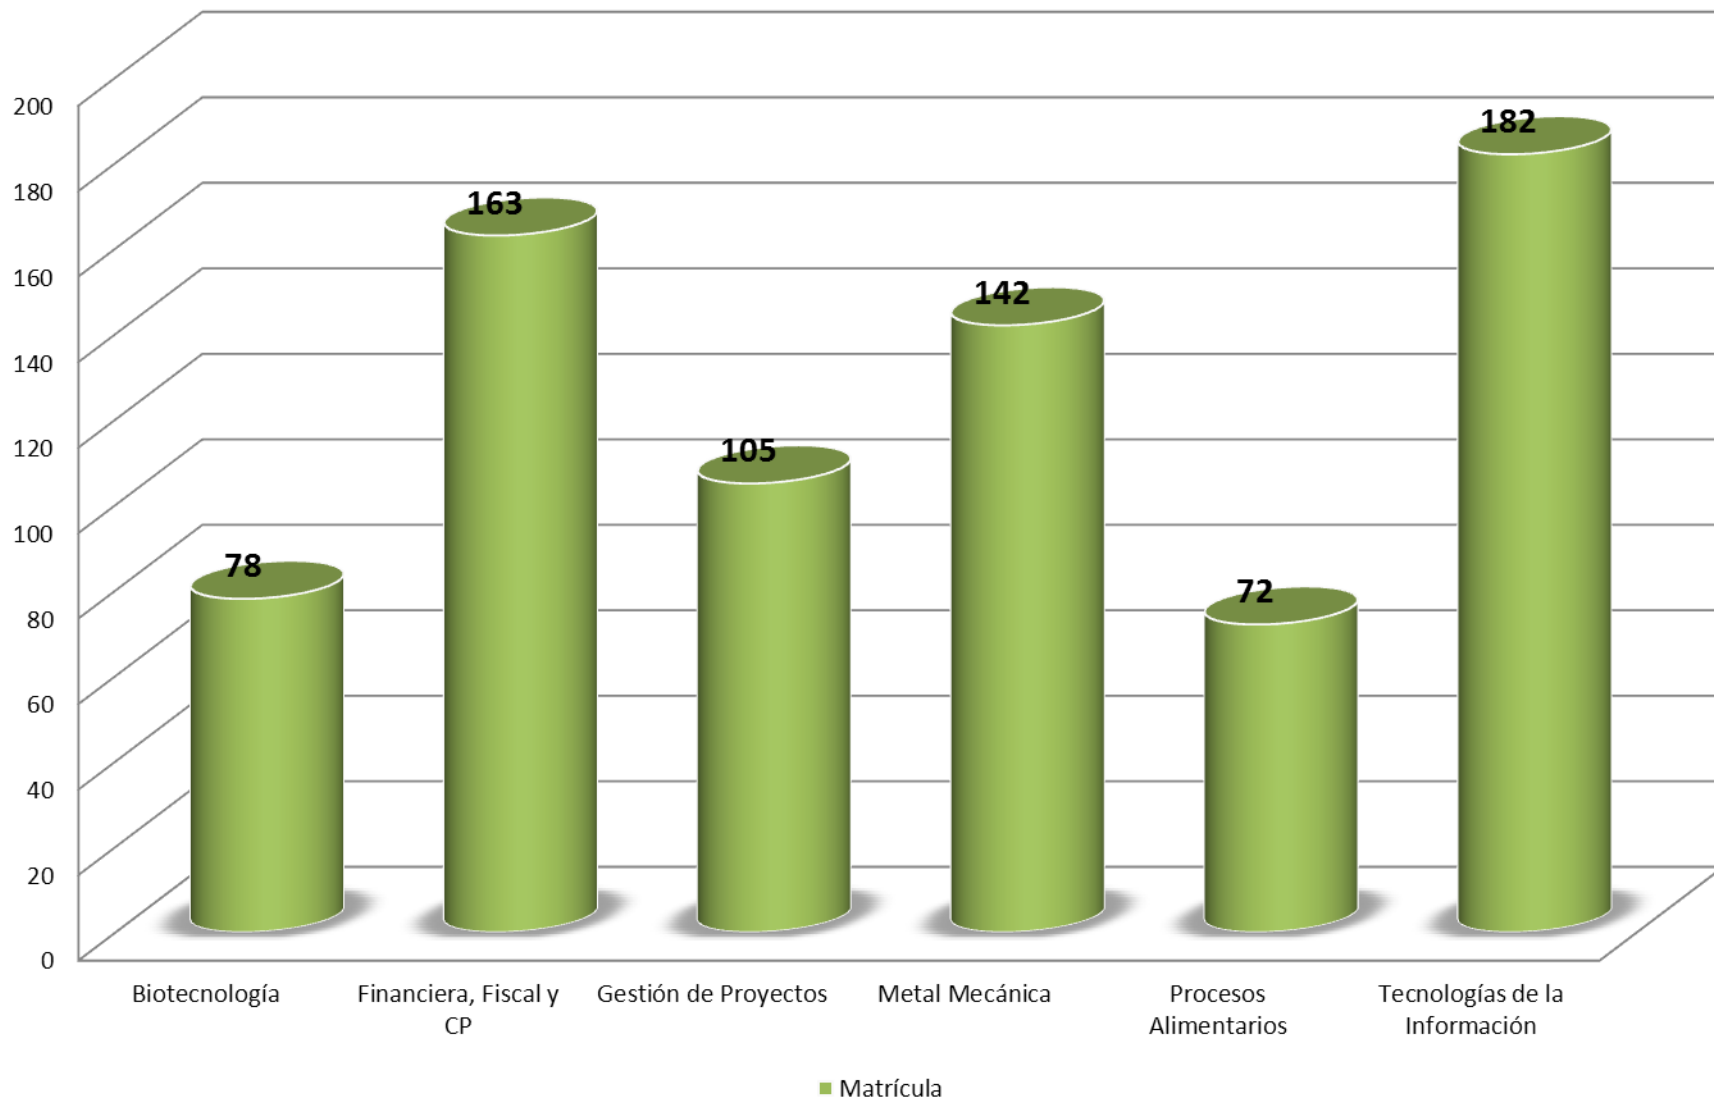

Universidad Tecnológica de la Huasteca Hidalguense

Dirección de Planeación

Departamento de Información y Estadística

Estadística Básica

Septiembre – Diciembre 2012

Matrícula por PPEE, TSU

Septiembre - Diciembre 2012

Matrícula por PPEE y Género, ING

Septiembre - Diciembre 2012

Matrícula por PPEE, ING

Septiembre - Diciembre 2012

Matrícula por PPEE y Género, ING

Septiembre - Diciembre 2012

Aprovechamiento TSU

Mayo - Agosto 2012