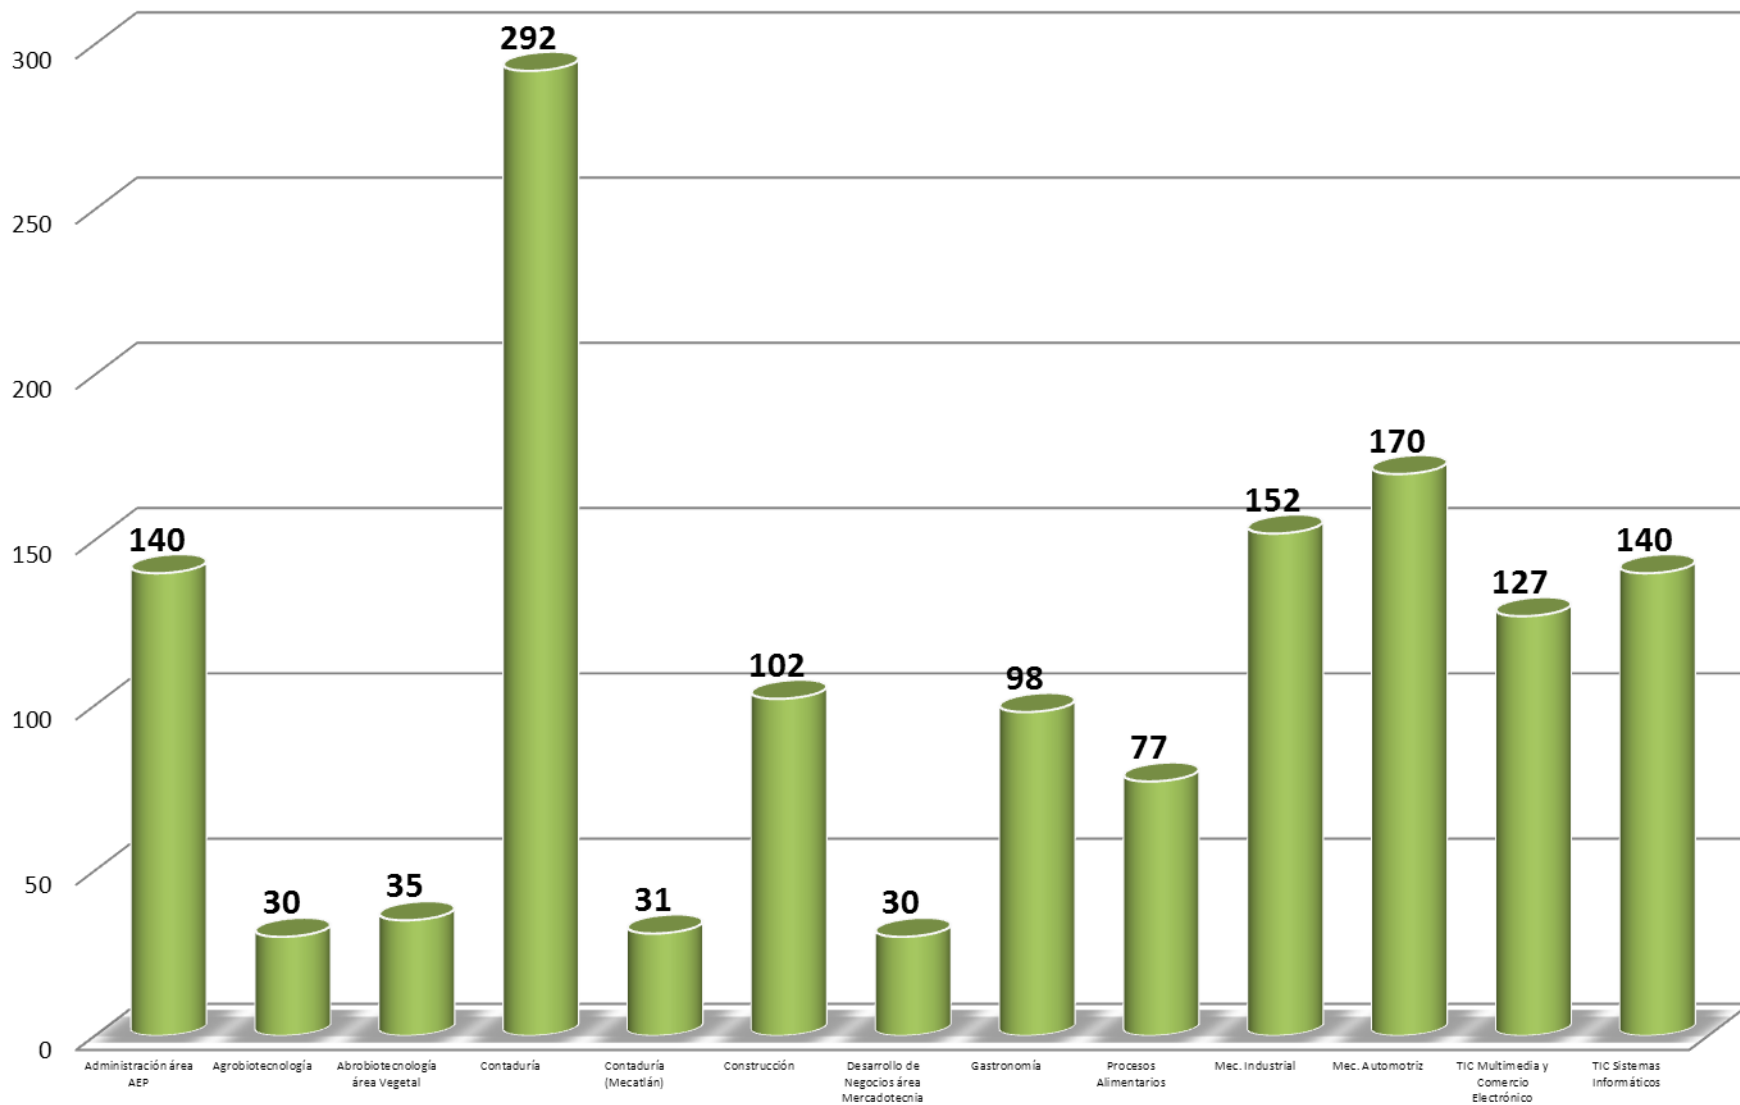

Universidad Tecnológica de la Huasteca Hidalguense

Dirección de Planeación

Departamento de Información y Estadística

Estadística Básica

Septiembre – Diciembre 2012

Matrícula por PPEE, TSU

Septiembre - Diciembre 2012

Matrícula por PPEE y Género, ING

Septiembre - Diciembre 2012

Matrícula por PPEE, ING

Septiembre - Diciembre 2012

Matrícula por PPEE y Género, ING

Septiembre - Diciembre 2012

Aprovechamiento TSU

Mayo - Agosto 2012