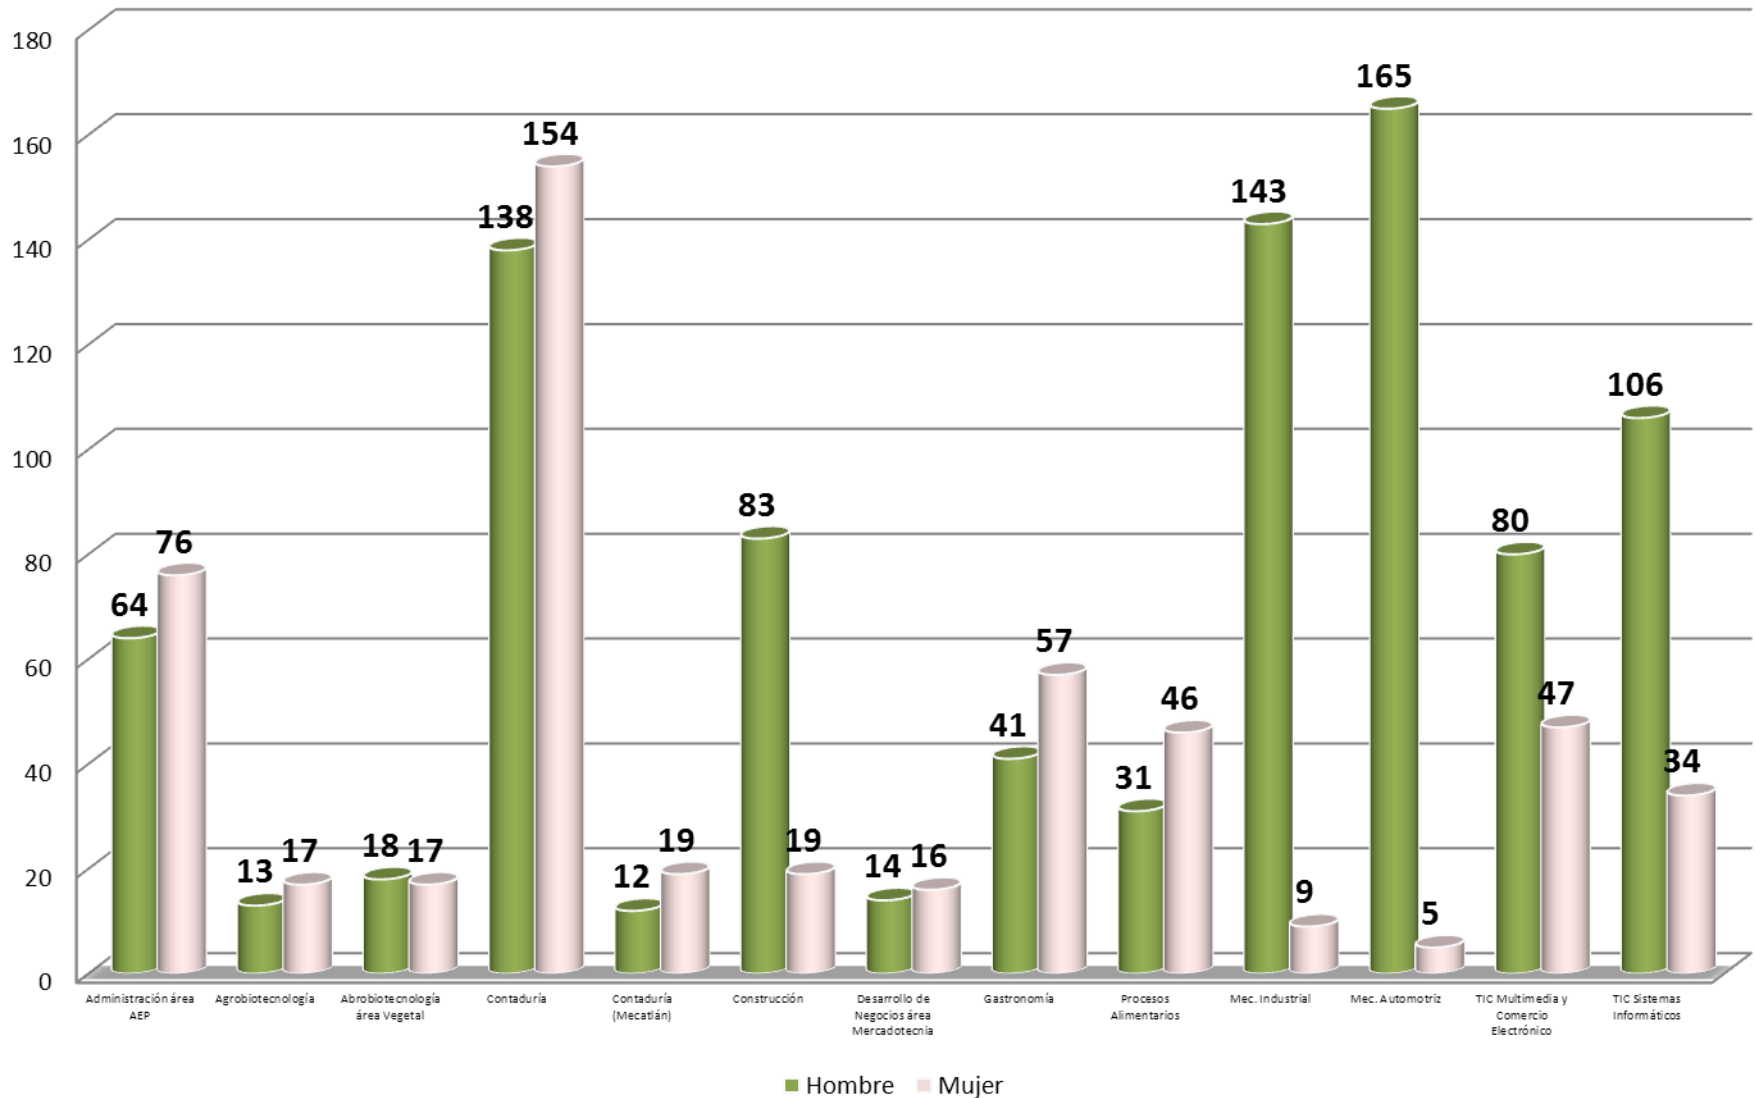

Universidad Tecnológica de la Huasteca Hidalguense

Dirección de Planeación

Departamento de Información y Estadística

Estadística Básica

Septiembre – Diciembre 2012

Matrícula por PPEE, TSU

Septiembre - Diciembre 2012

Matrícula por PPEE y Género, ING

Septiembre - Diciembre 2012

Matrícula por PPEE, ING

Septiembre - Diciembre 2012

Matrícula por PPEE y Género, ING

Septiembre - Diciembre 2012

Aprovechamiento TSU

Mayo - Agosto 2012