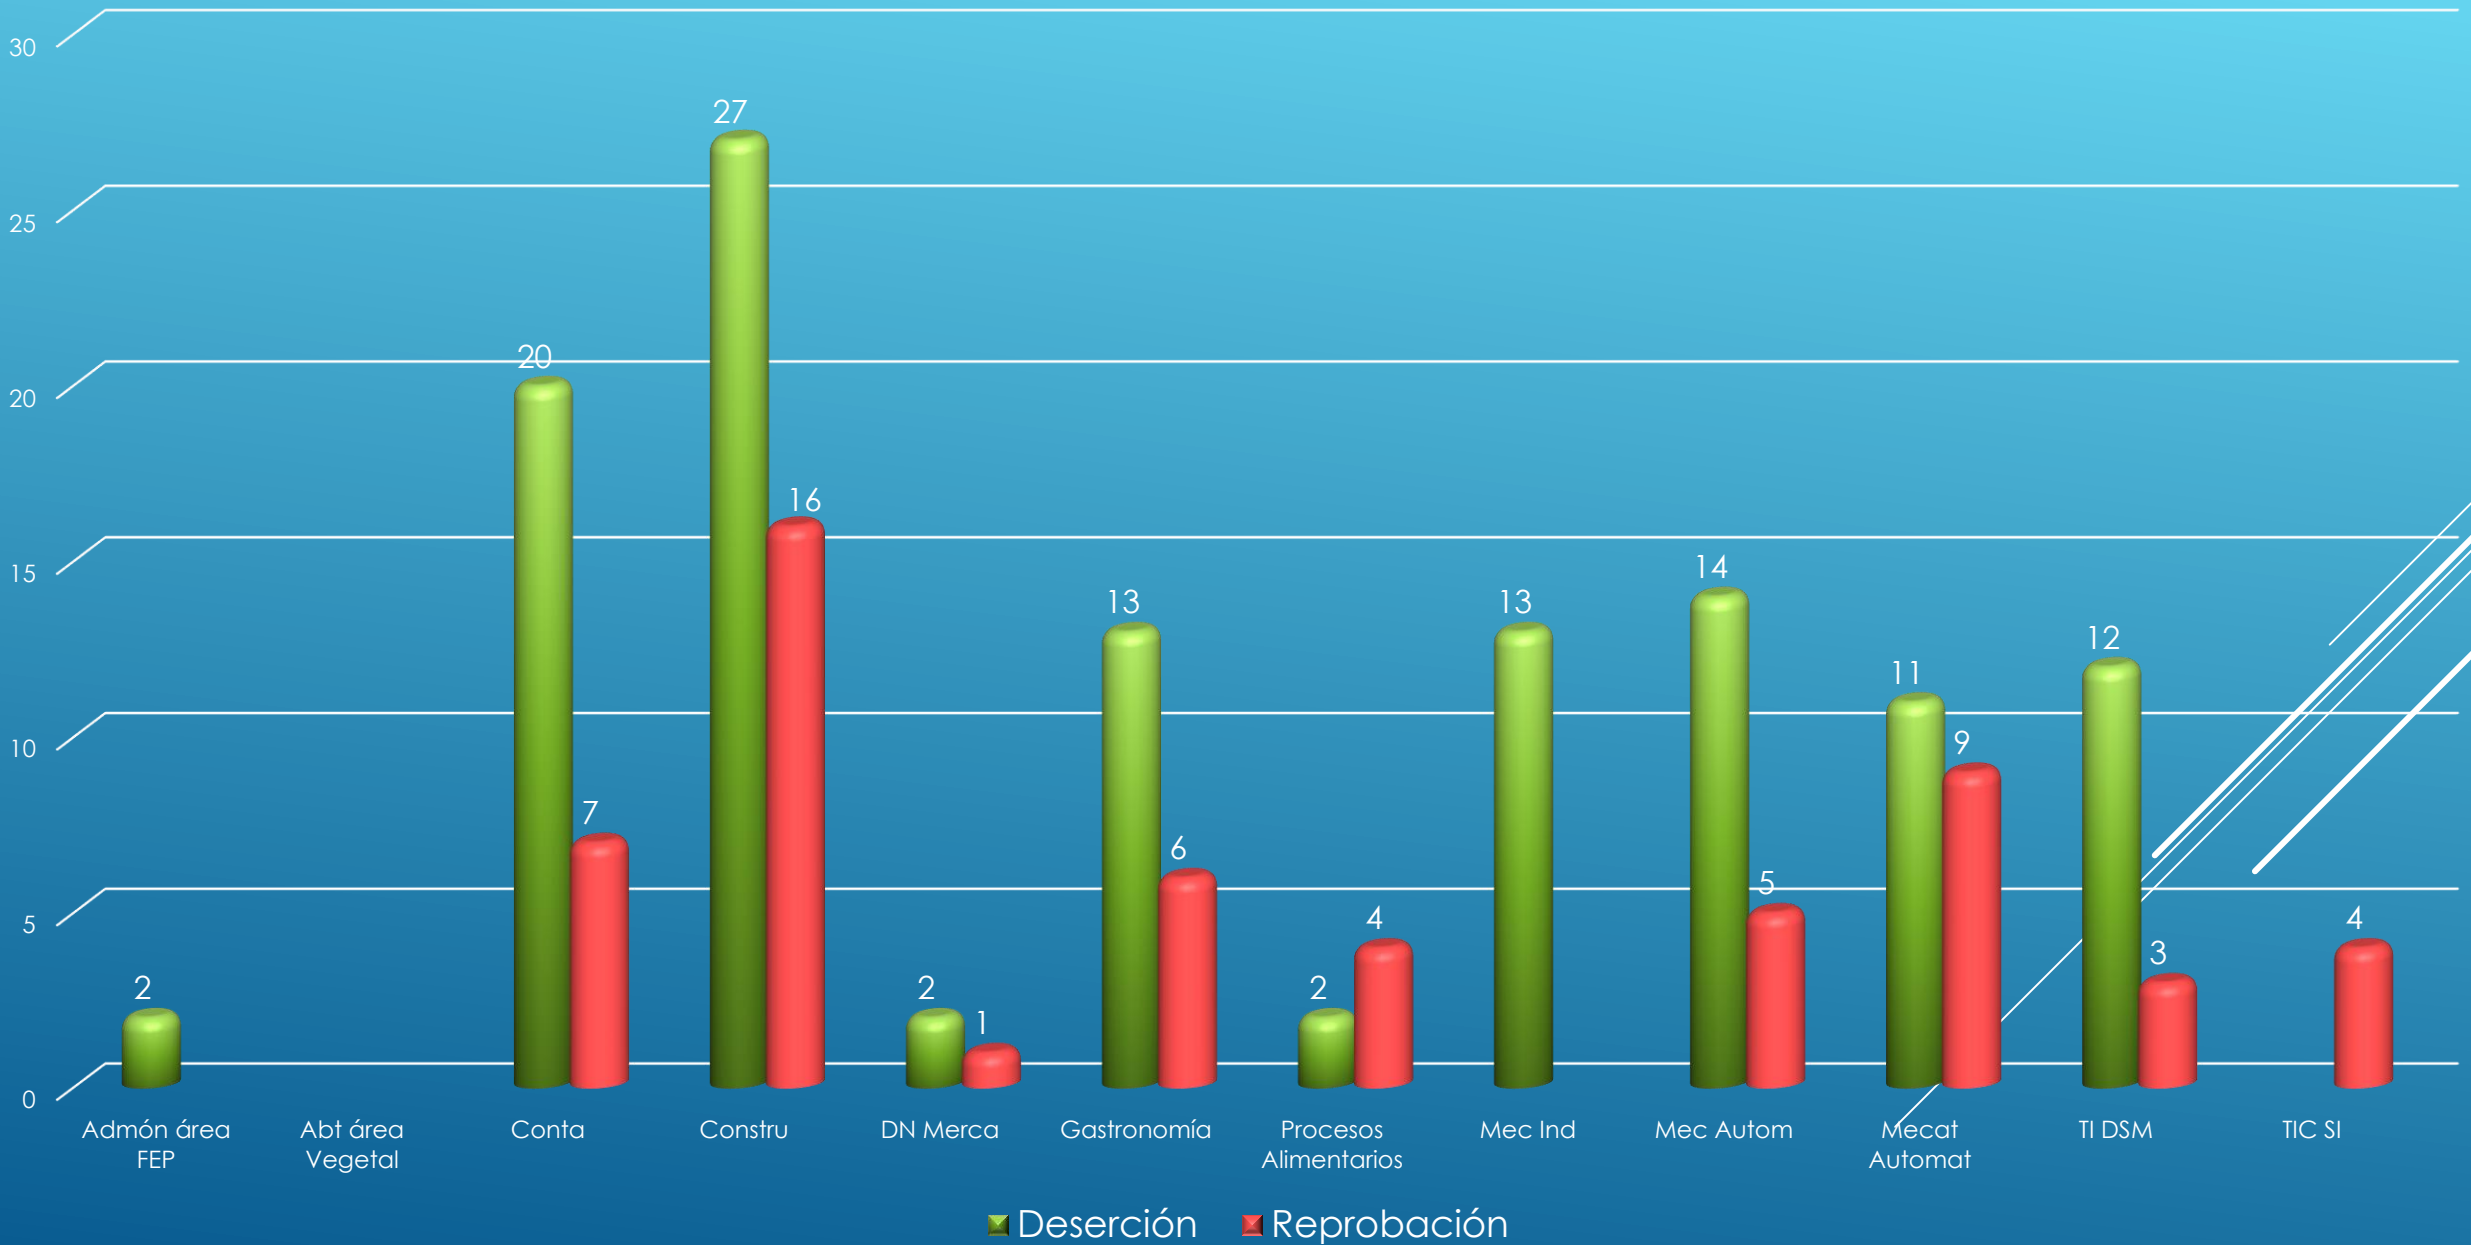

Matrícula por género y nivel Septiembre - diciembre 2019

Matrícula por PPEE nivel Técnico Superior Universitario Septiembre - diciembre 2019

Matrícula por PPEE nivel Ingeniería/Licenciatura Septiembre - diciembre 2019

Aprovechamiento Técnico Superior Universitario

Mayo - agosto 2019

Aprovechamiento Ingeniería/Licenciatura

Mayo - agosto 2019

Deserción y deserción por reprobación Técnico Superior Universitario Mayo - agosto 2019

Deserción y deserción por reprobación Ingeniería/Licenciatura Mayo - agosto 2019

Becas y Becados Técnico Superior Universitario Mayo - agosto 2019

Becas y Becados Ingeniería/Licenciatura

Mayo - agosto 2019

Perfil del profesorado Septiembre - diciembre 2019

Grado de estudio del profesorado

Septiembre - diciembre 2019

Eficiencia Terminal Técnico Superior Universitario Generación 2017-2019