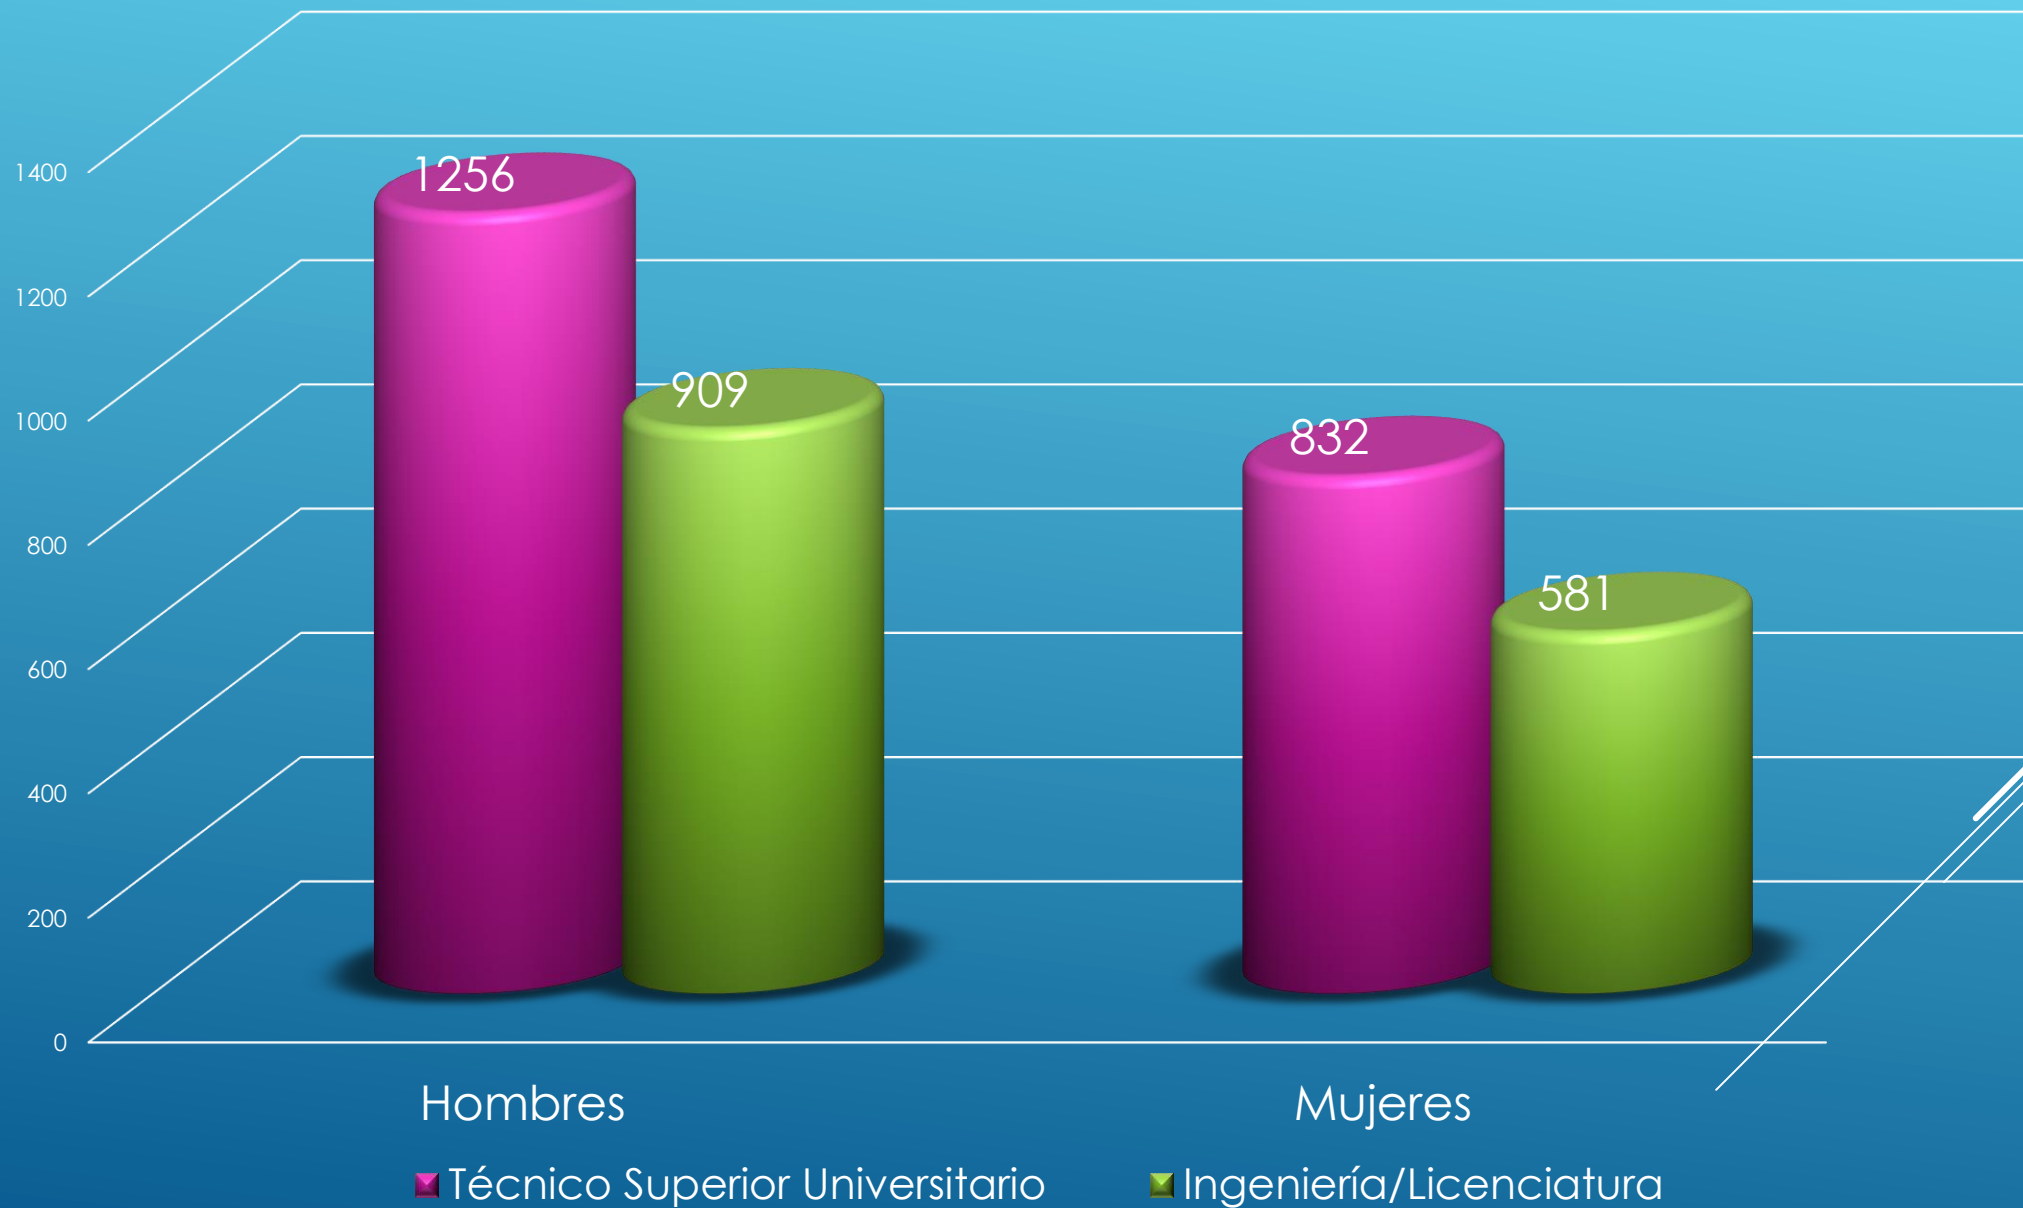

Universidad Tecnológica de la Huasteca Hidalguense

Dirección de Planeación y Evaluación

Departamento de Evaluación, Información y Estadística

ESTADÍSTICA BÁSICA

Septiembre – diciembre 2019

MATRÍCULA POR NIVEL EDUCATIVO SEPTIEMBRE - DICIEMBRE 2019

Matrícula por género y nivel Septiembre - diciembre 2019

Matrícula por PPEE nivel Técnico Superior Universitario Septiembre - diciembre 2019

Matrícula por PPEE nivel Ingeniería/Licenciatura Septiembre - diciembre 2019

Aprovechamiento Técnico Superior Universitario

Mayo - agosto 2019

Aprovechamiento Ingeniería/Licenciatura

Mayo - agosto 2019

Deserción y deserción por reprobación Técnico Superior Universitario Mayo - agosto 2019