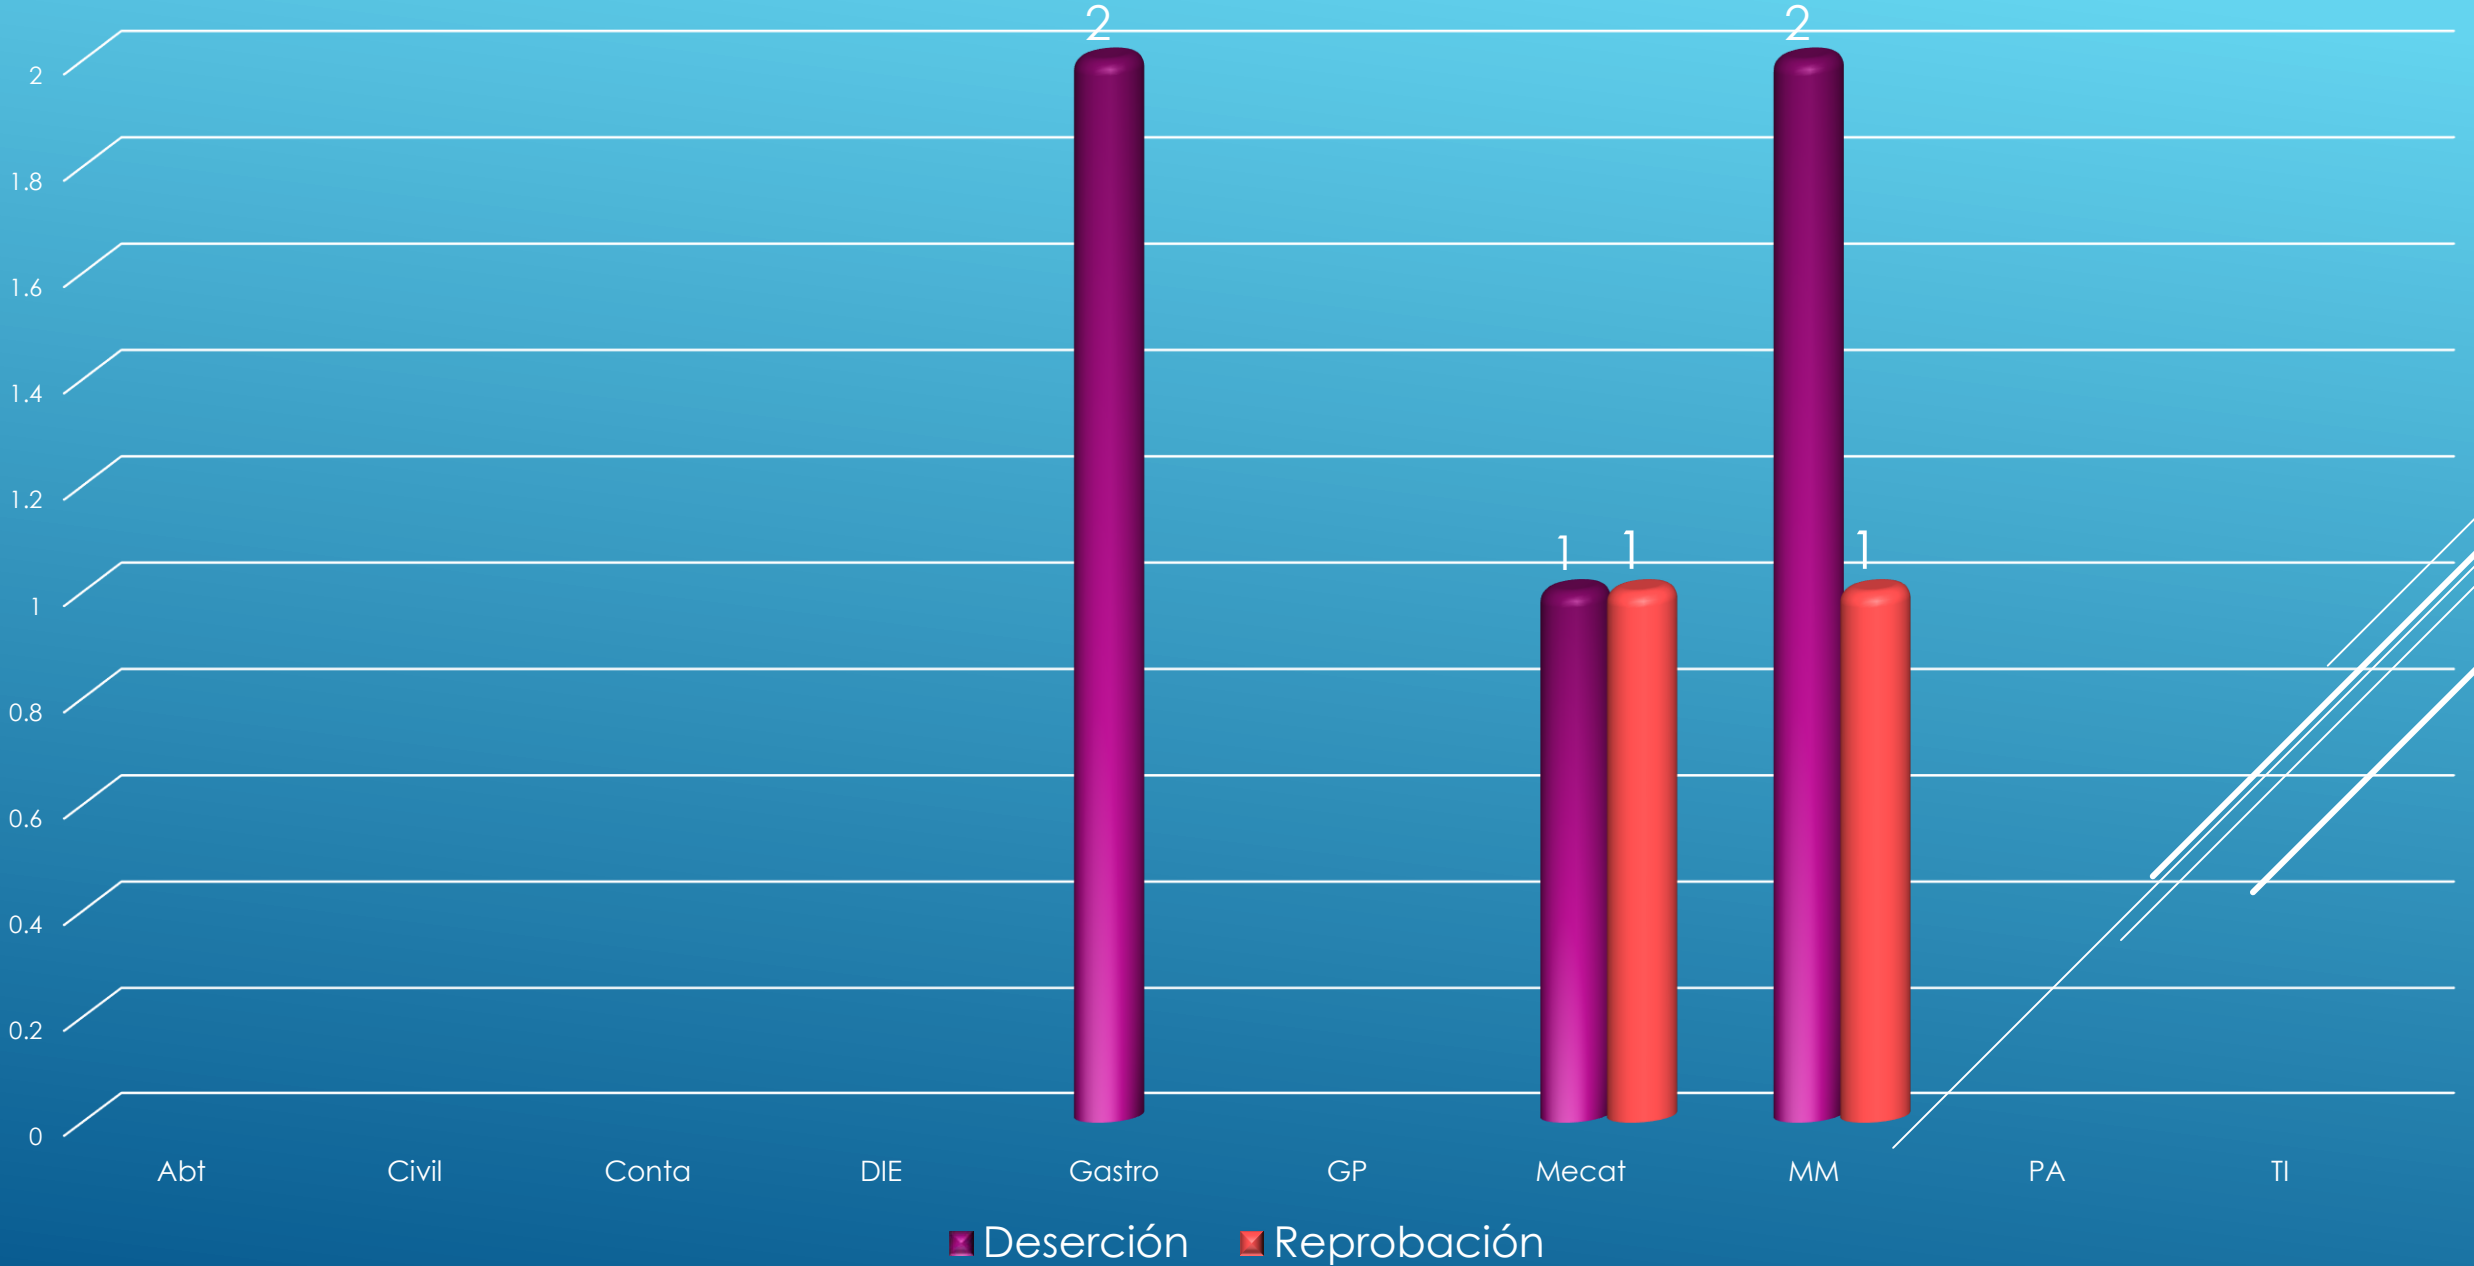

Matrícula por género y nivel Septiembre - diciembre 2019

Matrícula por PPEE nivel Técnico Superior Universitario Septiembre - diciembre 2019

Matrícula por PPEE nivel Ingeniería/Licenciatura Septiembre - diciembre 2019

Aprovechamiento Técnico Superior Universitario

Mayo - agosto 2019

Aprovechamiento Ingeniería/Licenciatura

Mayo - agosto 2019

Deserción y deserción por reprobación Técnico Superior Universitario Mayo - agosto 2019

Deserción y deserción por reprobación Ingeniería/Licenciatura Mayo - agosto 2019

Becas y Becados Técnico Superior Universitario Mayo - agosto 2019

Becas y Becados Ingeniería/Licenciatura

Mayo - agosto 2019

Perfil del profesorado Septiembre - diciembre 2019

Grado de estudio del profesorado

Septiembre - diciembre 2019

Eficiencia Terminal Técnico Superior Universitario Generación 2017-2019