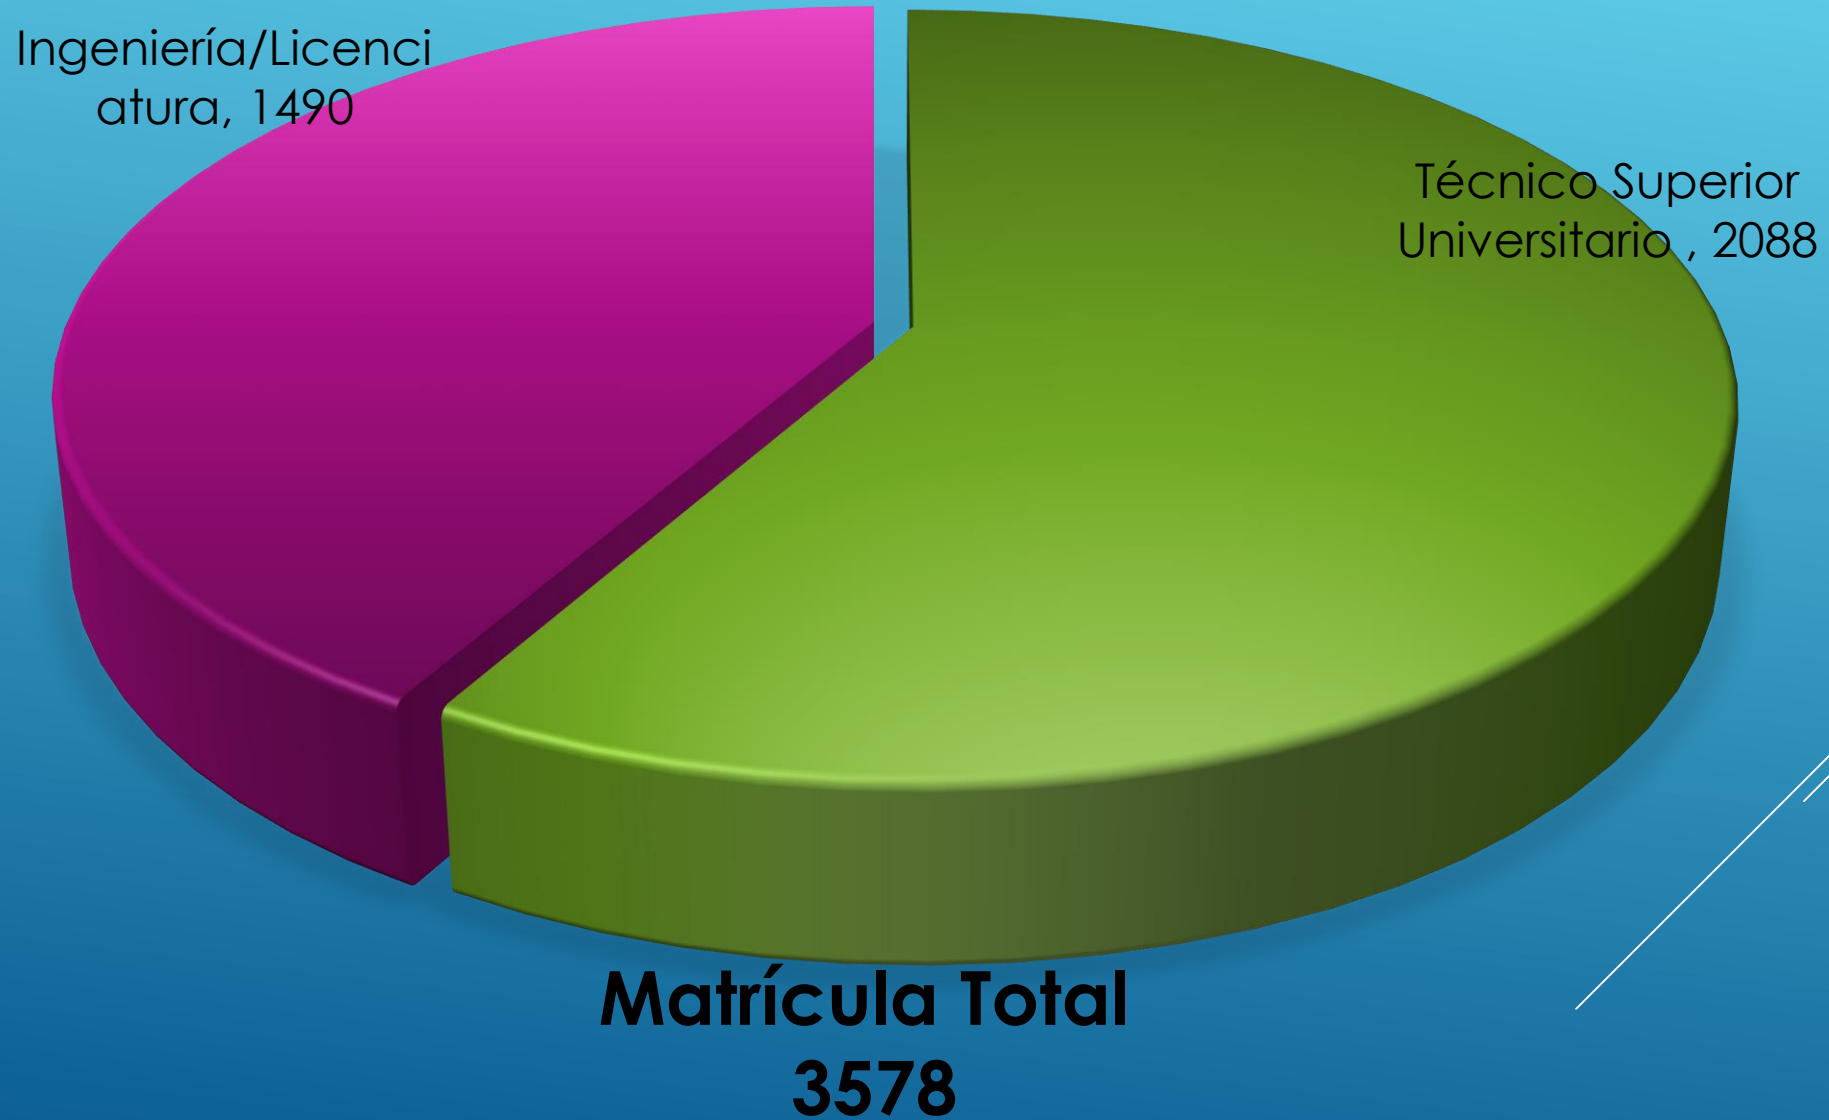

Universidad Tecnológica de la Huasteca Hidalguense

Dirección de Planeación y Evaluación

Departamento de Evaluación, Información y Estadística

ESTADÍSTICA BÁSICA

Septiembre – diciembre 2019

MATRÍCULA POR NIVEL EDUCATIVO SEPTIEMBRE - DICIEMBRE 2019

Matrícula por género y nivel Septiembre - diciembre 2019

Matrícula por PPEE nivel Técnico Superior Universitario Septiembre - diciembre 2019

Matrícula por PPEE nivel Ingeniería/Licenciatura Septiembre - diciembre 2019

Aprovechamiento Técnico Superior Universitario

Mayo - agosto 2019

Aprovechamiento Ingeniería/Licenciatura

Mayo - agosto 2019

Deserción y deserción por reprobación Técnico Superior Universitario Mayo - agosto 2019