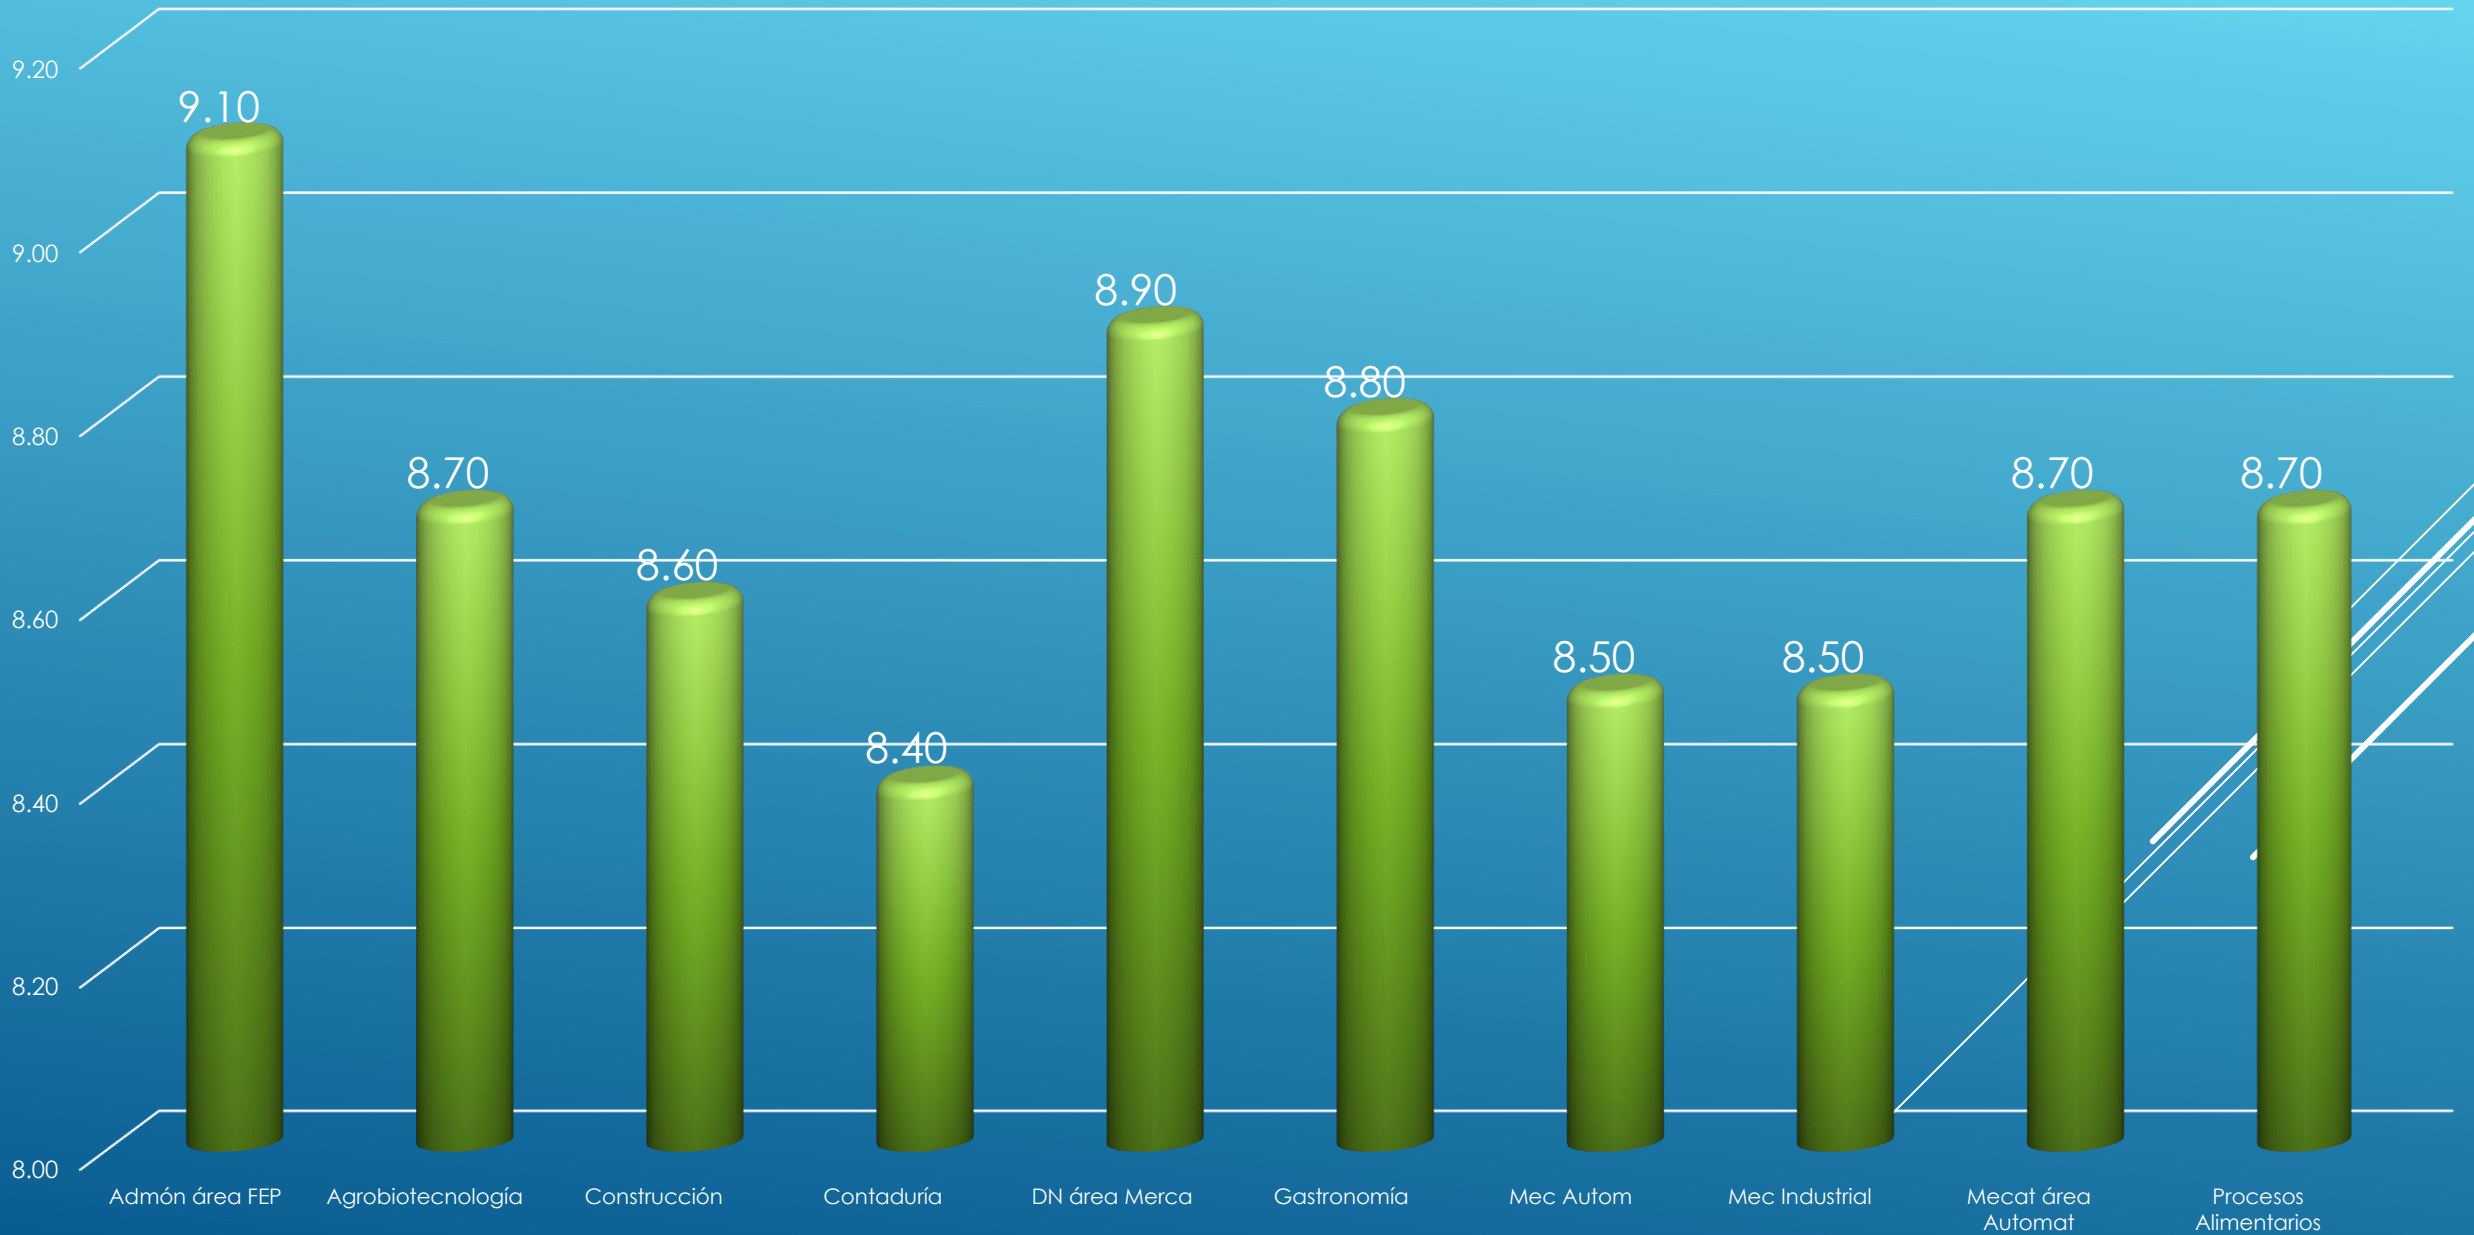

Matrícula por género y nivel Septiembre - diciembre 2019

Matrícula por PPEE nivel Técnico Superior Universitario Septiembre - diciembre 2019

Matrícula por PPEE nivel Ingeniería/Licenciatura Septiembre - diciembre 2019

Aprovechamiento Técnico Superior Universitario

Mayo - agosto 2019

Aprovechamiento Ingeniería/Licenciatura

Mayo - agosto 2019

Deserción y deserción por reprobación Técnico Superior Universitario Mayo - agosto 2019

Perfil del profesorado Septiembre - diciembre 2019

Grado de estudio del profesorado

Septiembre - diciembre 2019

Eficiencia Terminal Técnico Superior Universitario Generación 2017-2019