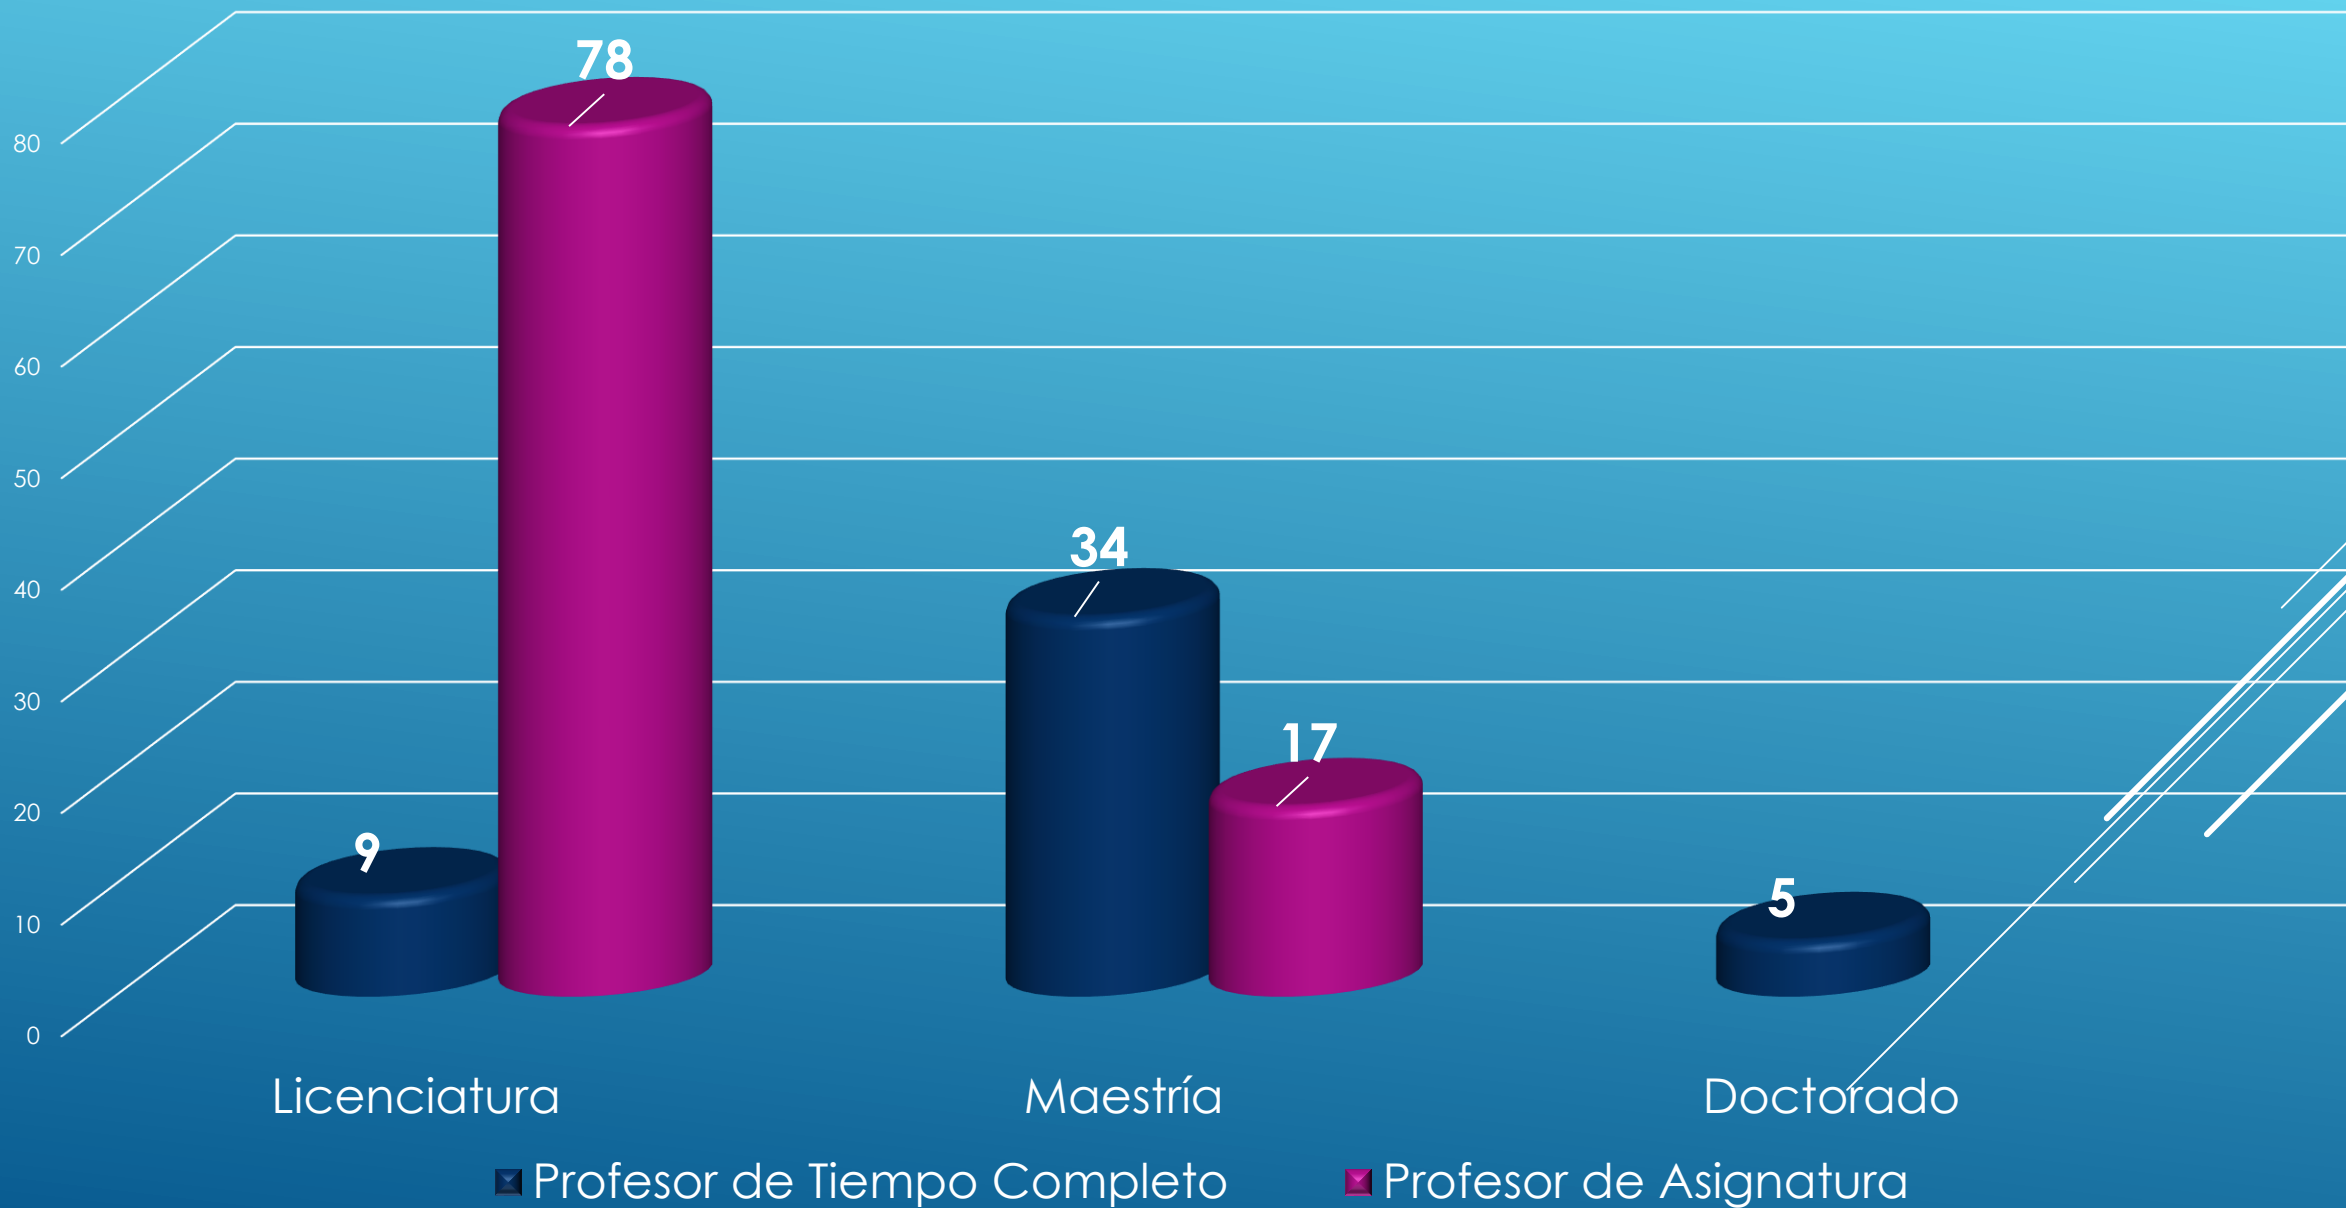

Aprovechamiento Técnico Superior Universitario

Mayo - agosto 2019

Aprovechamiento Ingeniería/Licenciatura

Mayo - agosto 2019

Deserción y deserción por reprobación Técnico Superior Universitario Mayo - agosto 2019

Deserción y deserción por reprobación Ingeniería/Licenciatura Mayo - agosto 2019

Becas y Becados Técnico Superior Universitario Mayo - agosto 2019

Becas y Becados Ingeniería/Licenciatura

Mayo - agosto 2019

Perfil del profesorado Septiembre - diciembre 2019

Grado de estudio del profesorado

Septiembre - diciembre 2019

Eficiencia Terminal Técnico Superior Universitario Generación 2017-2019