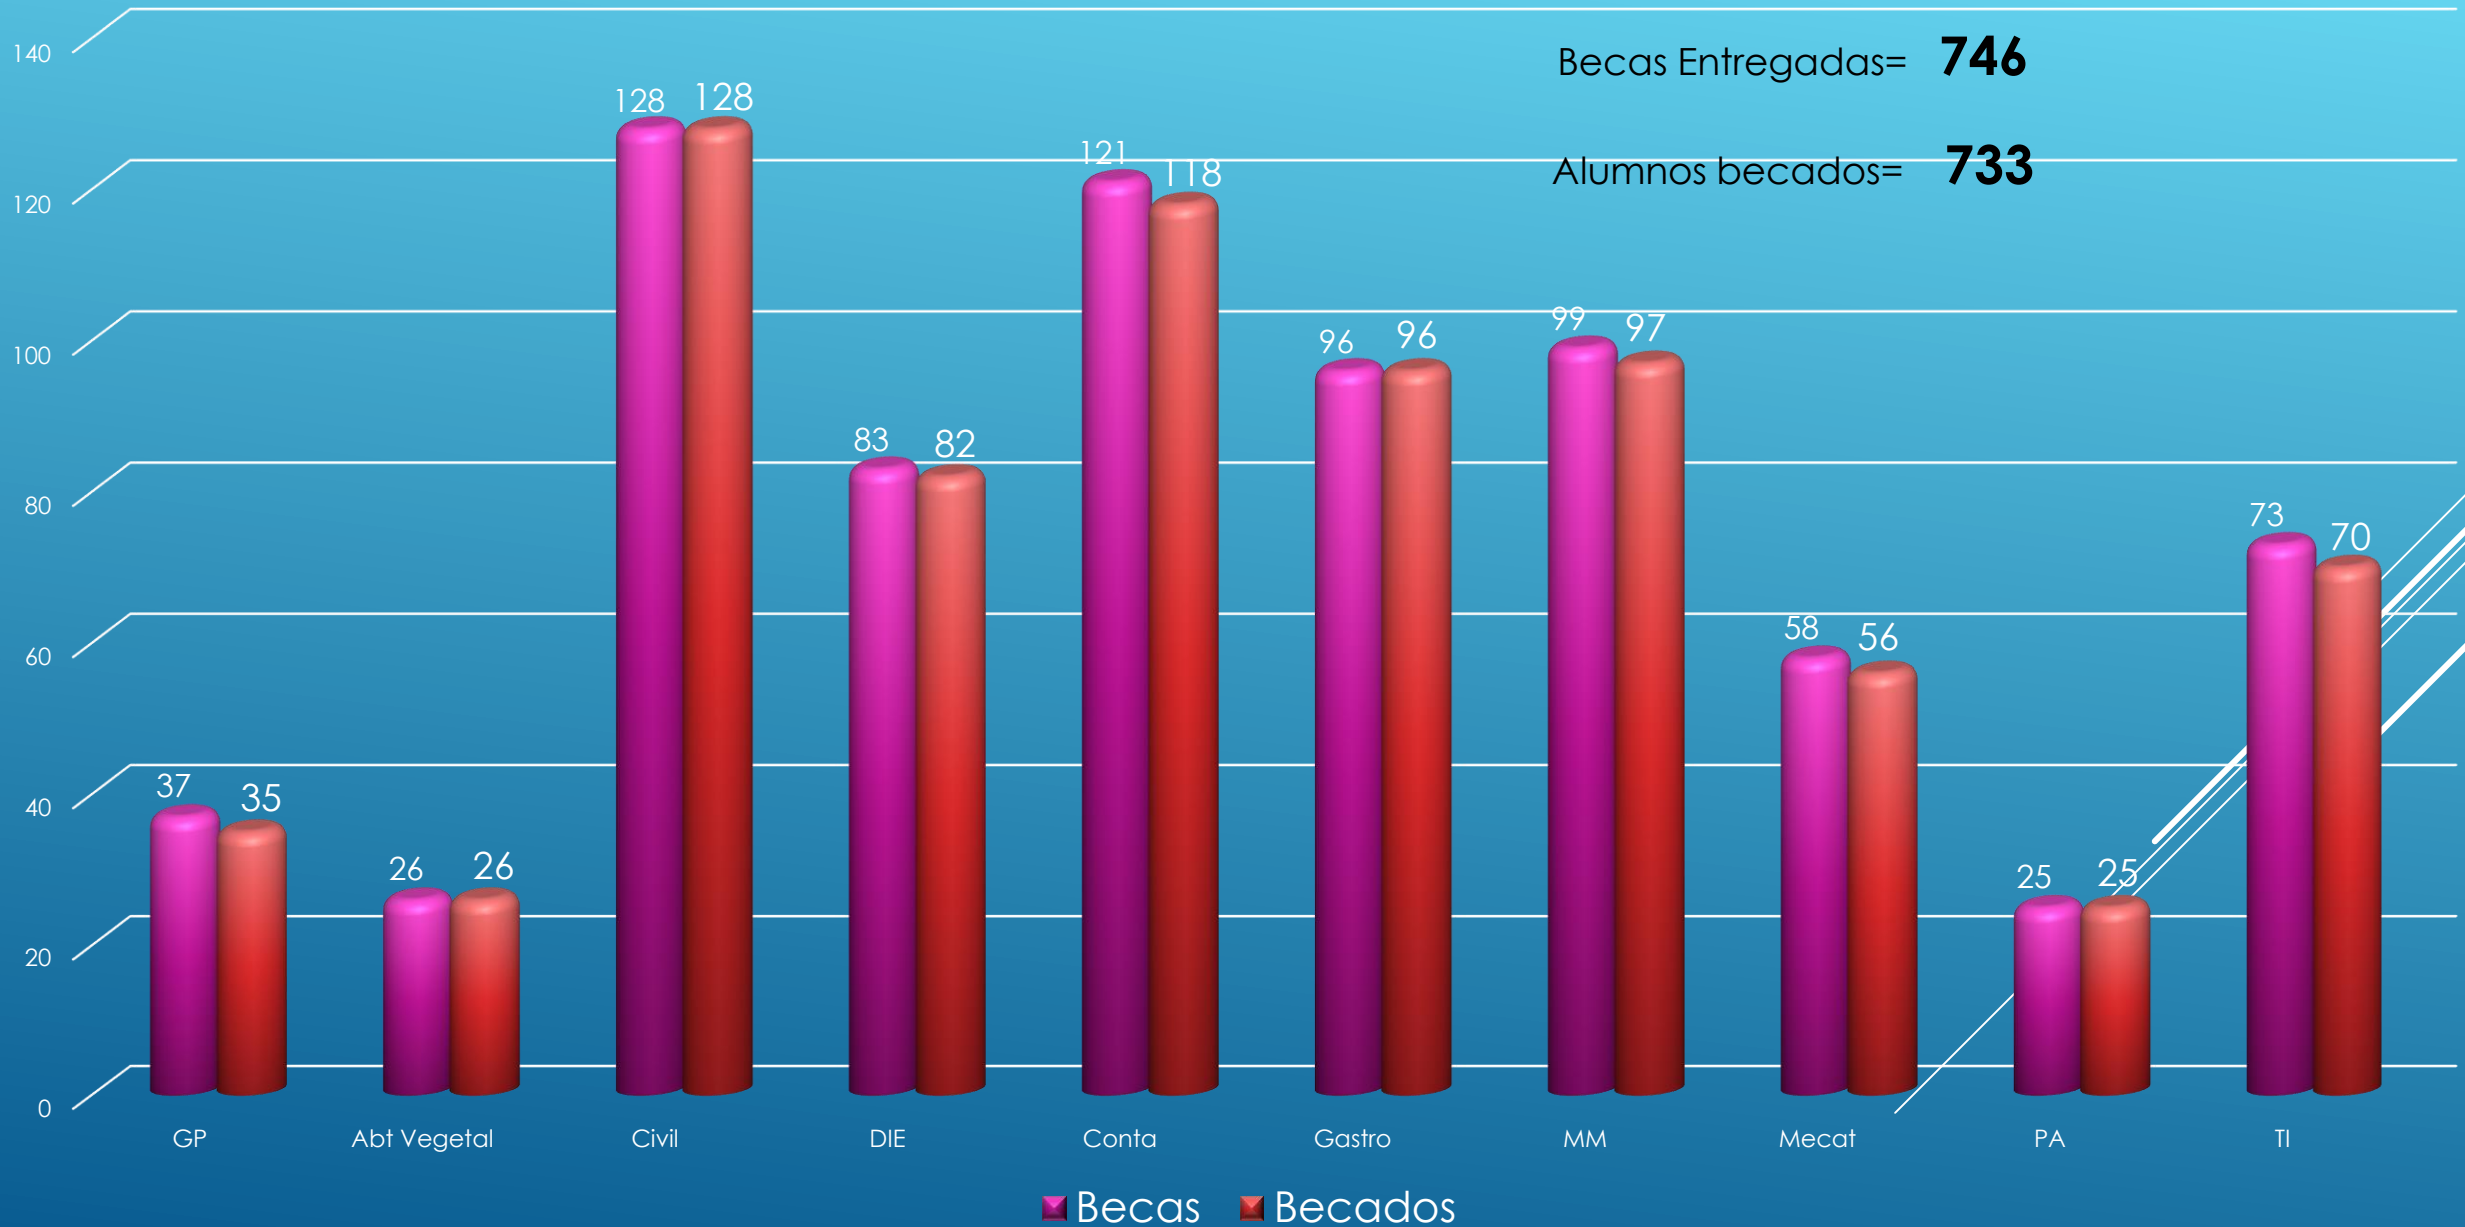

Matrícula por género y nivel Septiembre - diciembre 2019

Matrícula por PPEE nivel Técnico Superior Universitario Septiembre - diciembre 2019

Matrícula por PPEE nivel Ingeniería/Licenciatura Septiembre - diciembre 2019

Aprovechamiento Técnico Superior Universitario

Mayo - agosto 2019

Aprovechamiento Ingeniería/Licenciatura

Mayo - agosto 2019

Deserción y deserción por reprobación Técnico Superior Universitario Mayo - agosto 2019

Deserción y deserción por reprobación Ingeniería/Licenciatura Mayo - agosto 2019

Becas y Becados Técnico Superior Universitario Mayo - agosto 2019

Becas y Becados Ingeniería/Licenciatura

Mayo - agosto 2019

Perfil del profesorado Septiembre - diciembre 2019

Grado de estudio del profesorado

Septiembre - diciembre 2019

Eficiencia Terminal Técnico Superior Universitario Generación 2017-2019