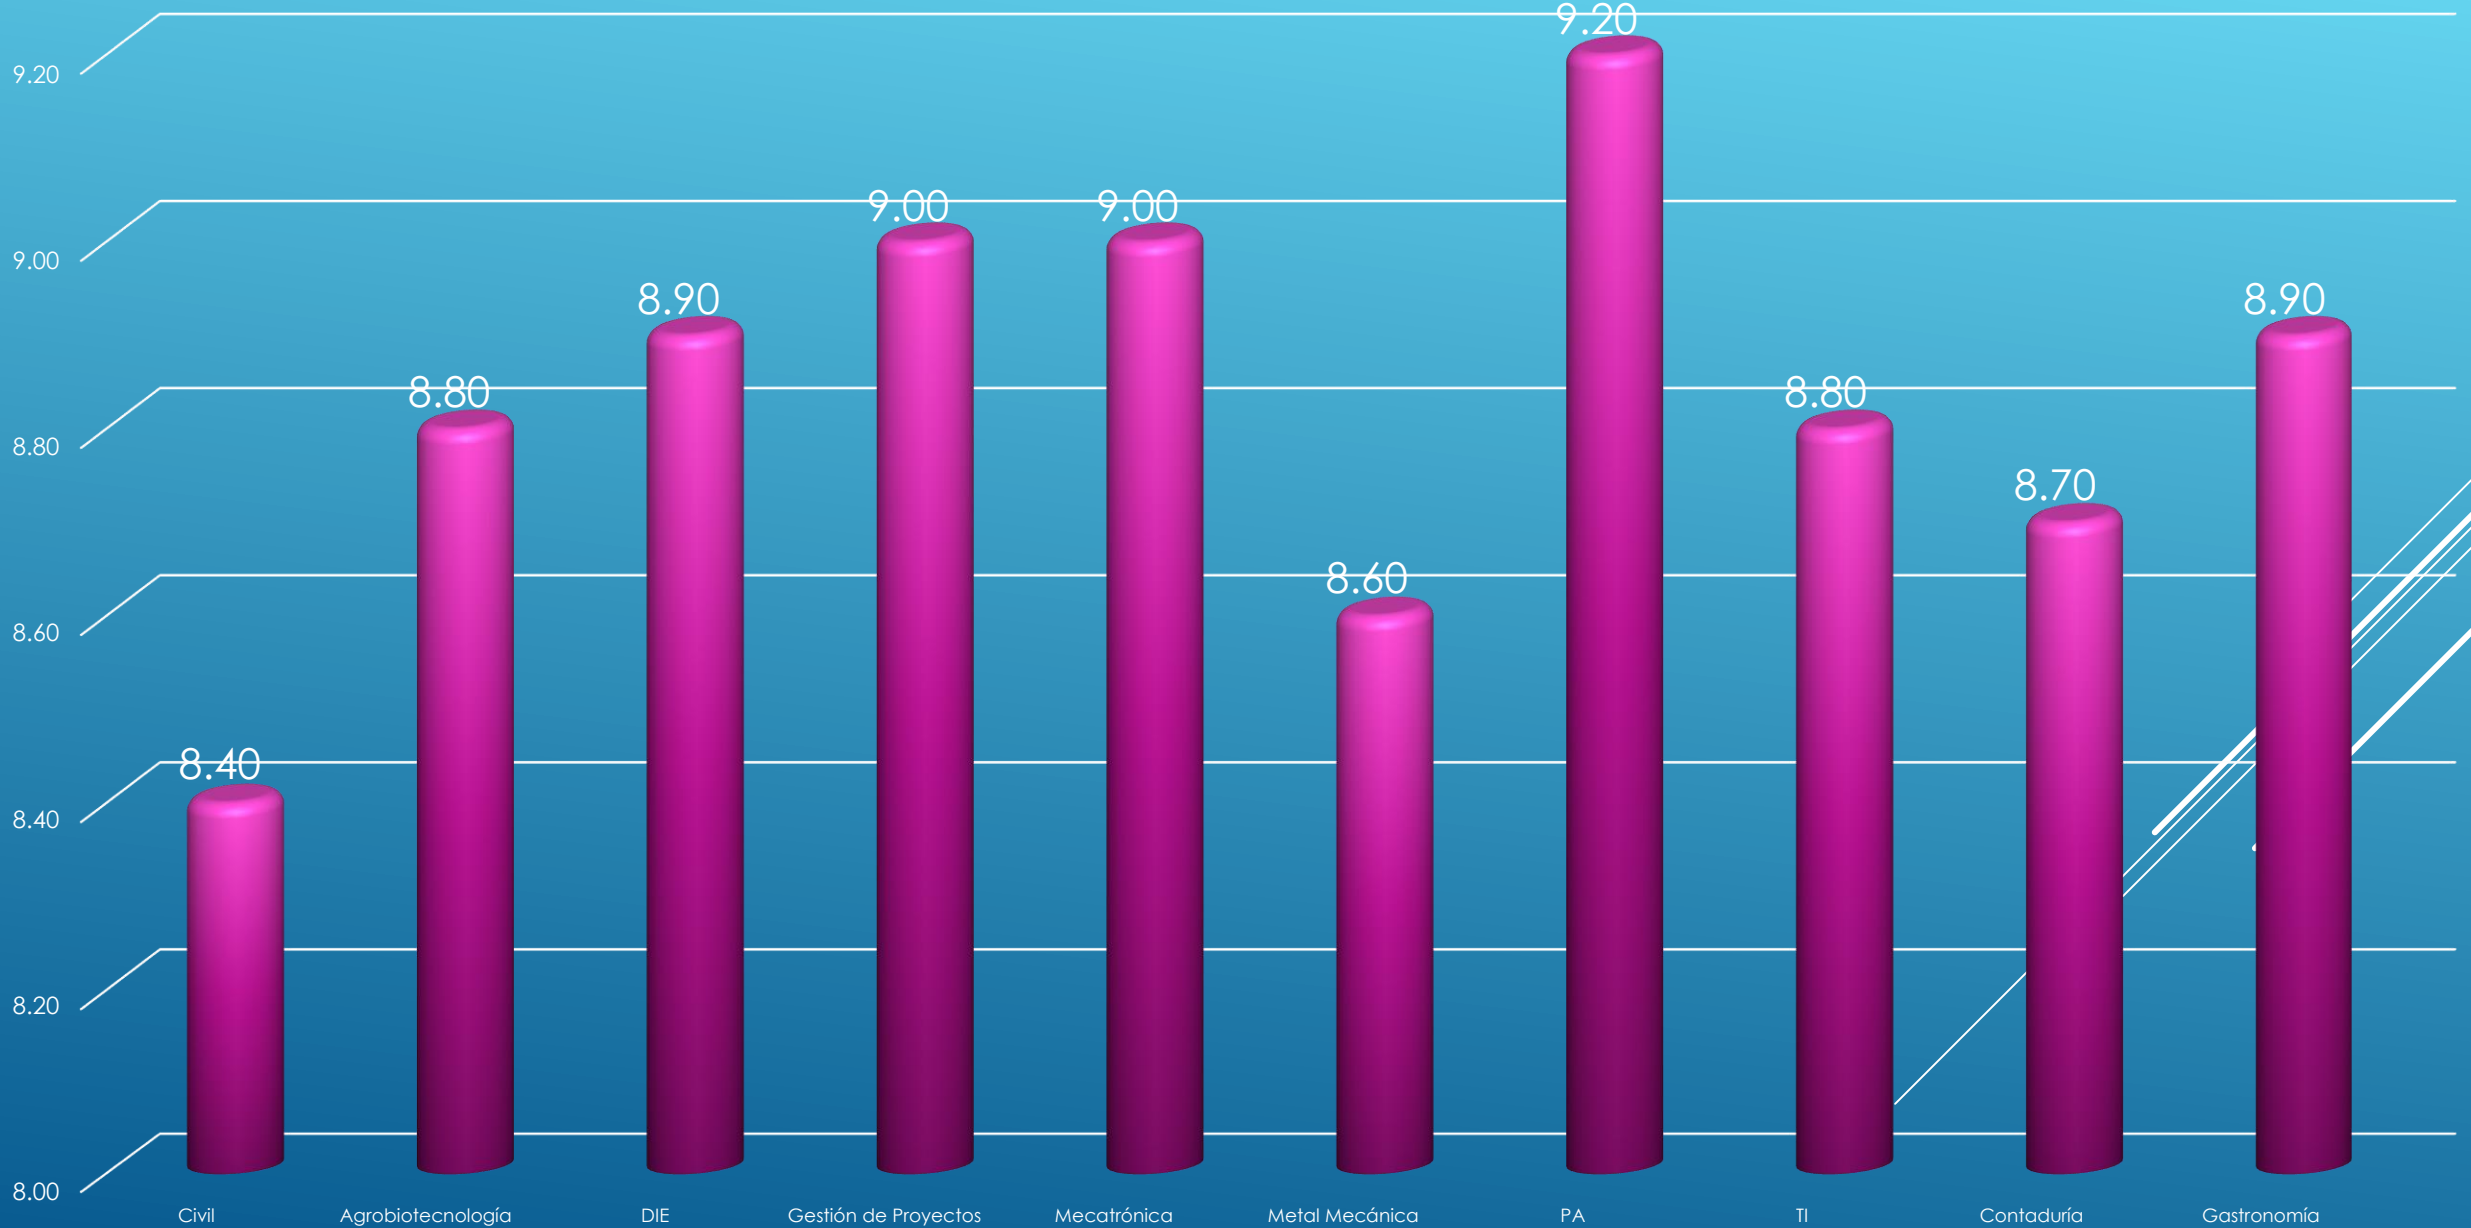

Matrícula por género y nivel Septiembre - diciembre 2019

Matrícula por PPEE nivel Técnico Superior Universitario Septiembre - diciembre 2019

Matrícula por PPEE nivel Ingeniería/Licenciatura Septiembre - diciembre 2019

Aprovechamiento Técnico Superior Universitario

Mayo - agosto 2019

Aprovechamiento Ingeniería/Licenciatura

Mayo - agosto 2019

Deserción y deserción por reprobación Técnico Superior Universitario Mayo - agosto 2019