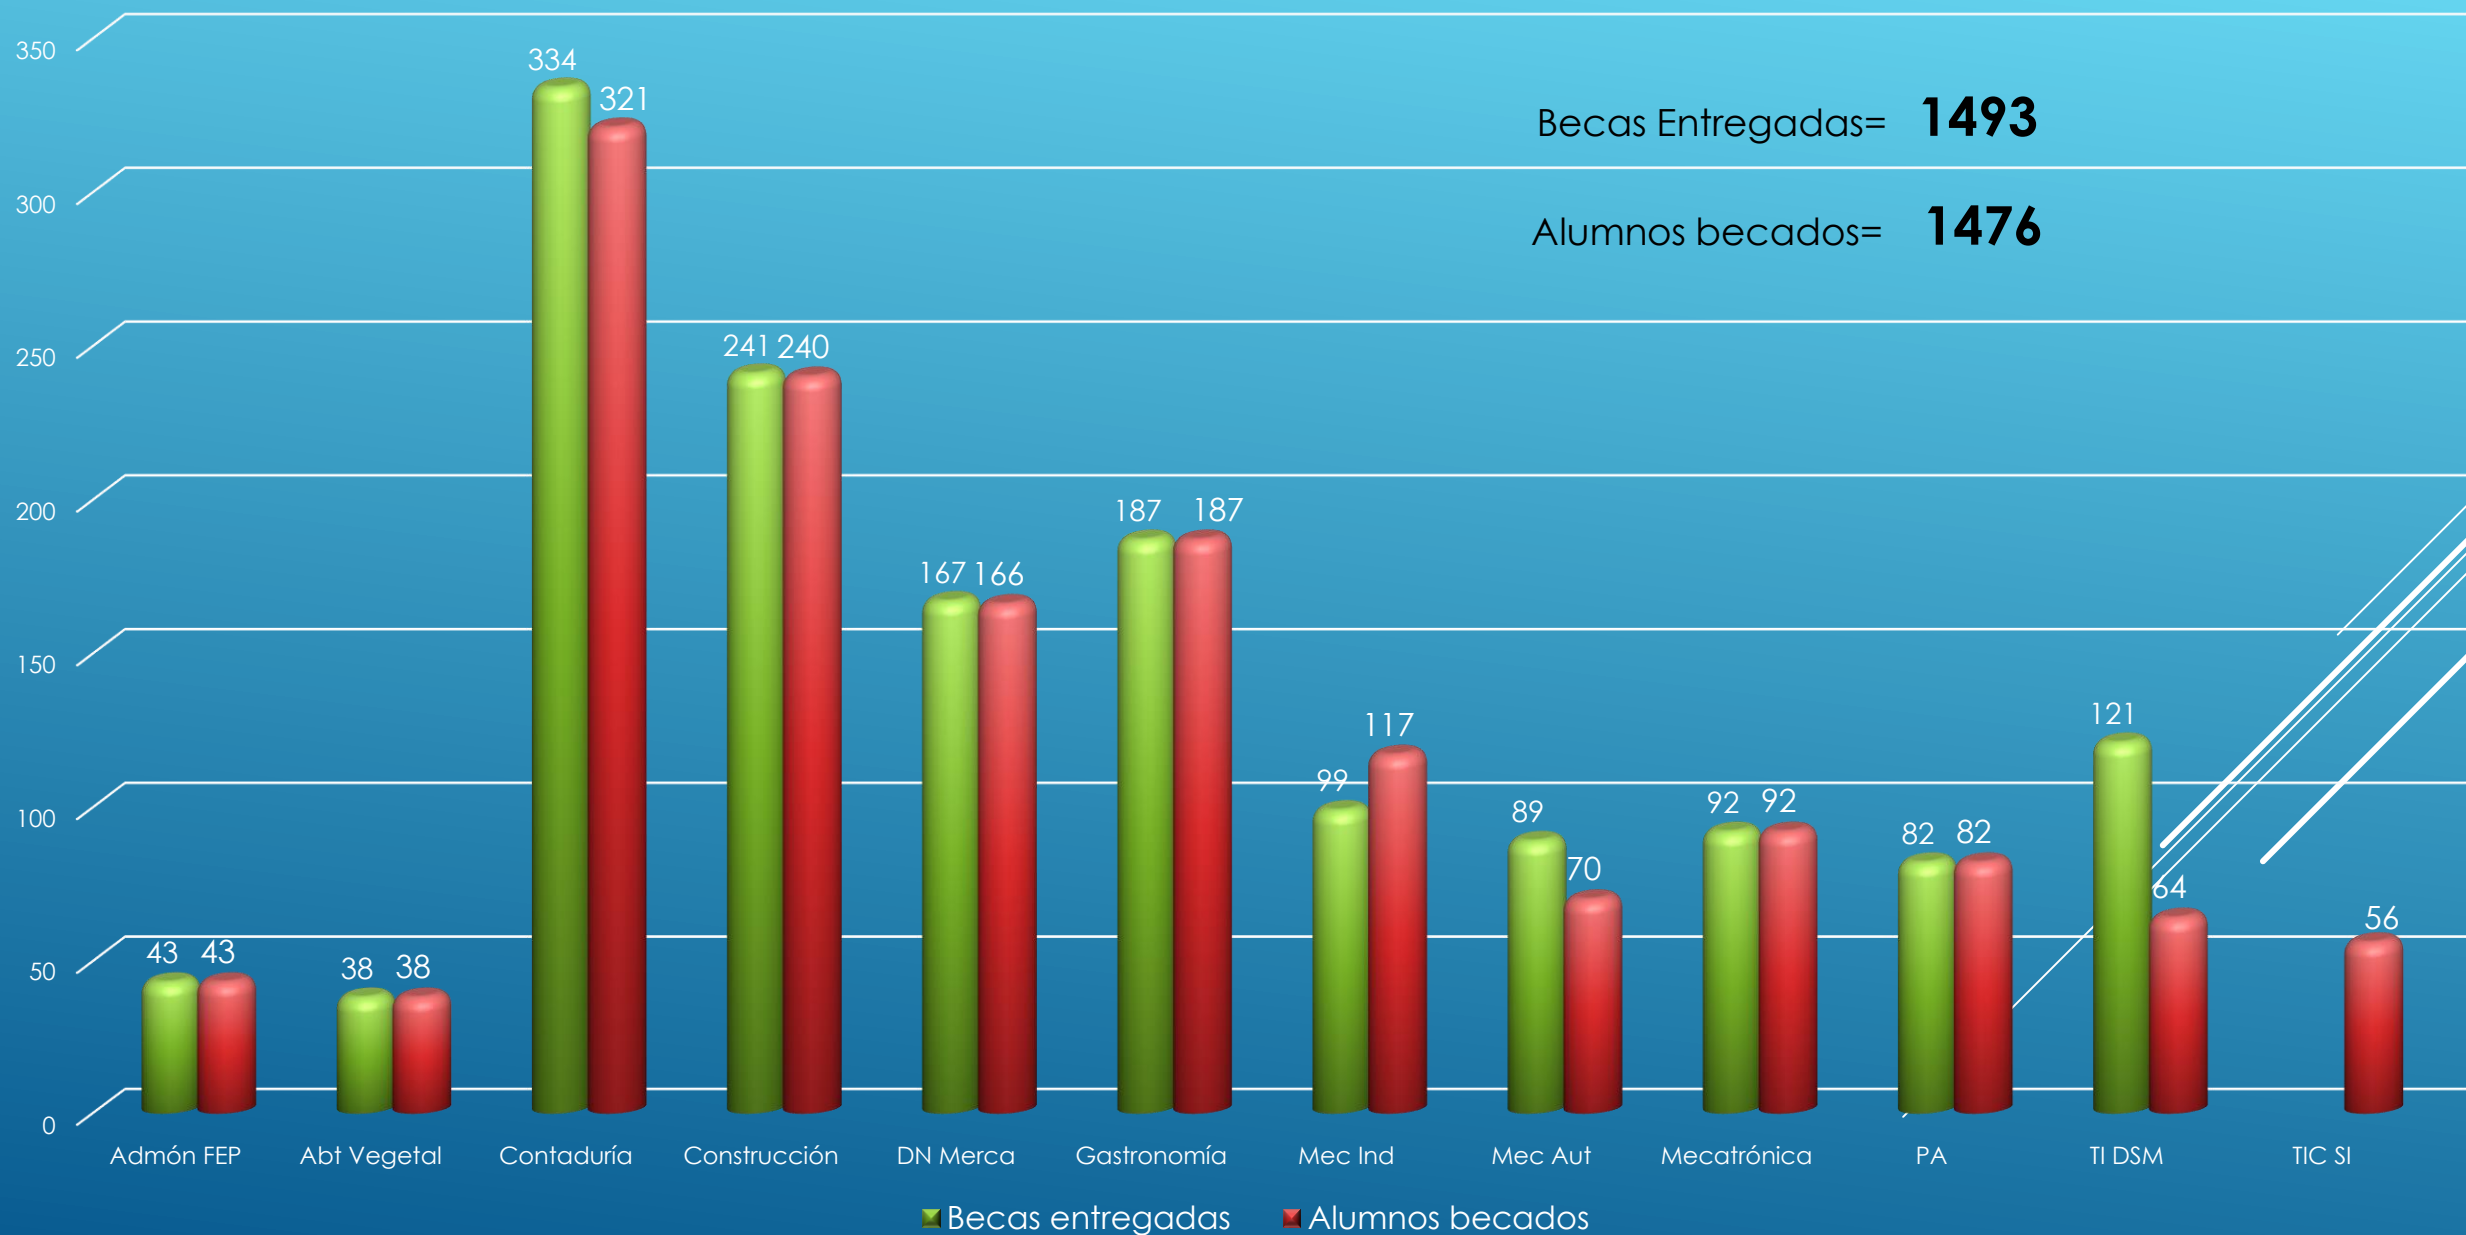

Matrícula por género y nivel Septiembre - diciembre 2019

Matrícula por PPEE nivel Técnico Superior Universitario Septiembre - diciembre 2019

Matrícula por PPEE nivel Ingeniería/Licenciatura Septiembre - diciembre 2019

Aprovechamiento Técnico Superior Universitario

Mayo - agosto 2019

Aprovechamiento Ingeniería/Licenciatura

Mayo - agosto 2019

Deserción y deserción por reprobación Técnico Superior Universitario Mayo - agosto 2019

Deserción y deserción por reprobación Ingeniería/Licenciatura Mayo - agosto 2019

Becas y Becados Técnico Superior Universitario Mayo - agosto 2019

Becas y Becados Ingeniería/Licenciatura

Mayo - agosto 2019

Perfil del profesorado Septiembre - diciembre 2019

Grado de estudio del profesorado

Septiembre - diciembre 2019

Eficiencia Terminal Técnico Superior Universitario Generación 2017-2019