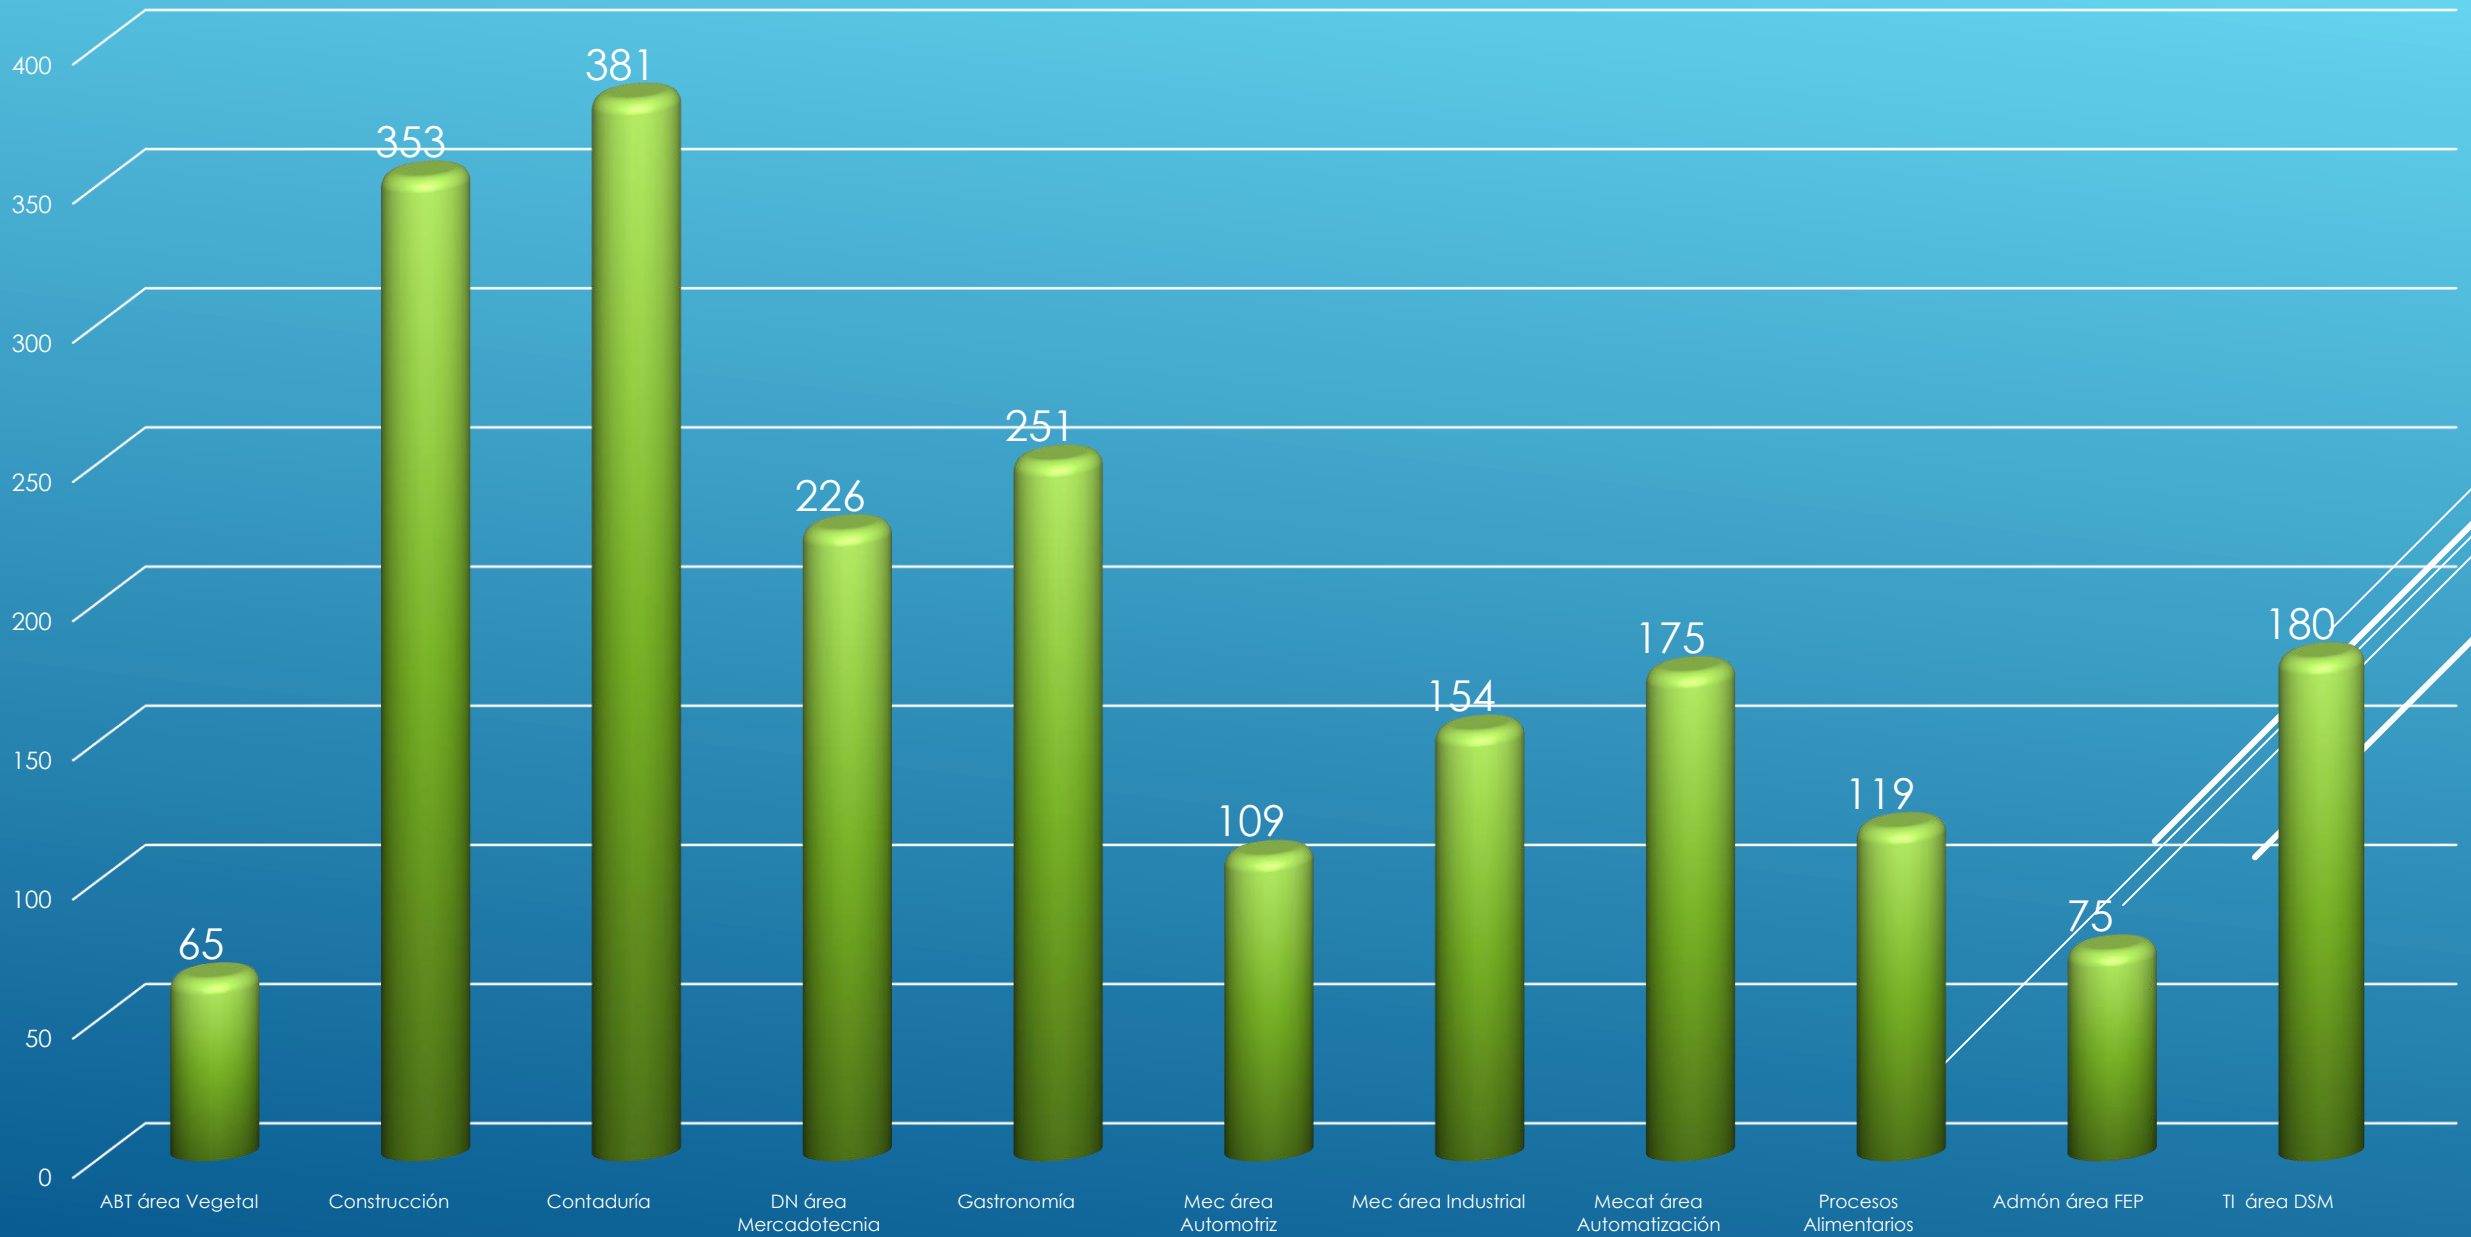

Universidad Tecnológica de la Huasteca Hidalguense

Dirección de Planeación y Evaluación

Departamento de Evaluación, Información y Estadística

ESTADÍSTICA BÁSICA

Septiembre – diciembre 2019

MATRÍCULA POR NIVEL EDUCATIVO SEPTIEMBRE - DICIEMBRE 2019

Matrícula por género y nivel Septiembre - diciembre 2019

Matrícula por PPEE nivel Técnico Superior Universitario Septiembre - diciembre 2019

Matrícula por PPEE nivel Ingeniería/Licenciatura Septiembre - diciembre 2019

Aprovechamiento Técnico Superior Universitario

Mayo - agosto 2019

Aprovechamiento Ingeniería/Licenciatura

Mayo - agosto 2019

Deserción y deserción por reprobación Técnico Superior Universitario Mayo - agosto 2019