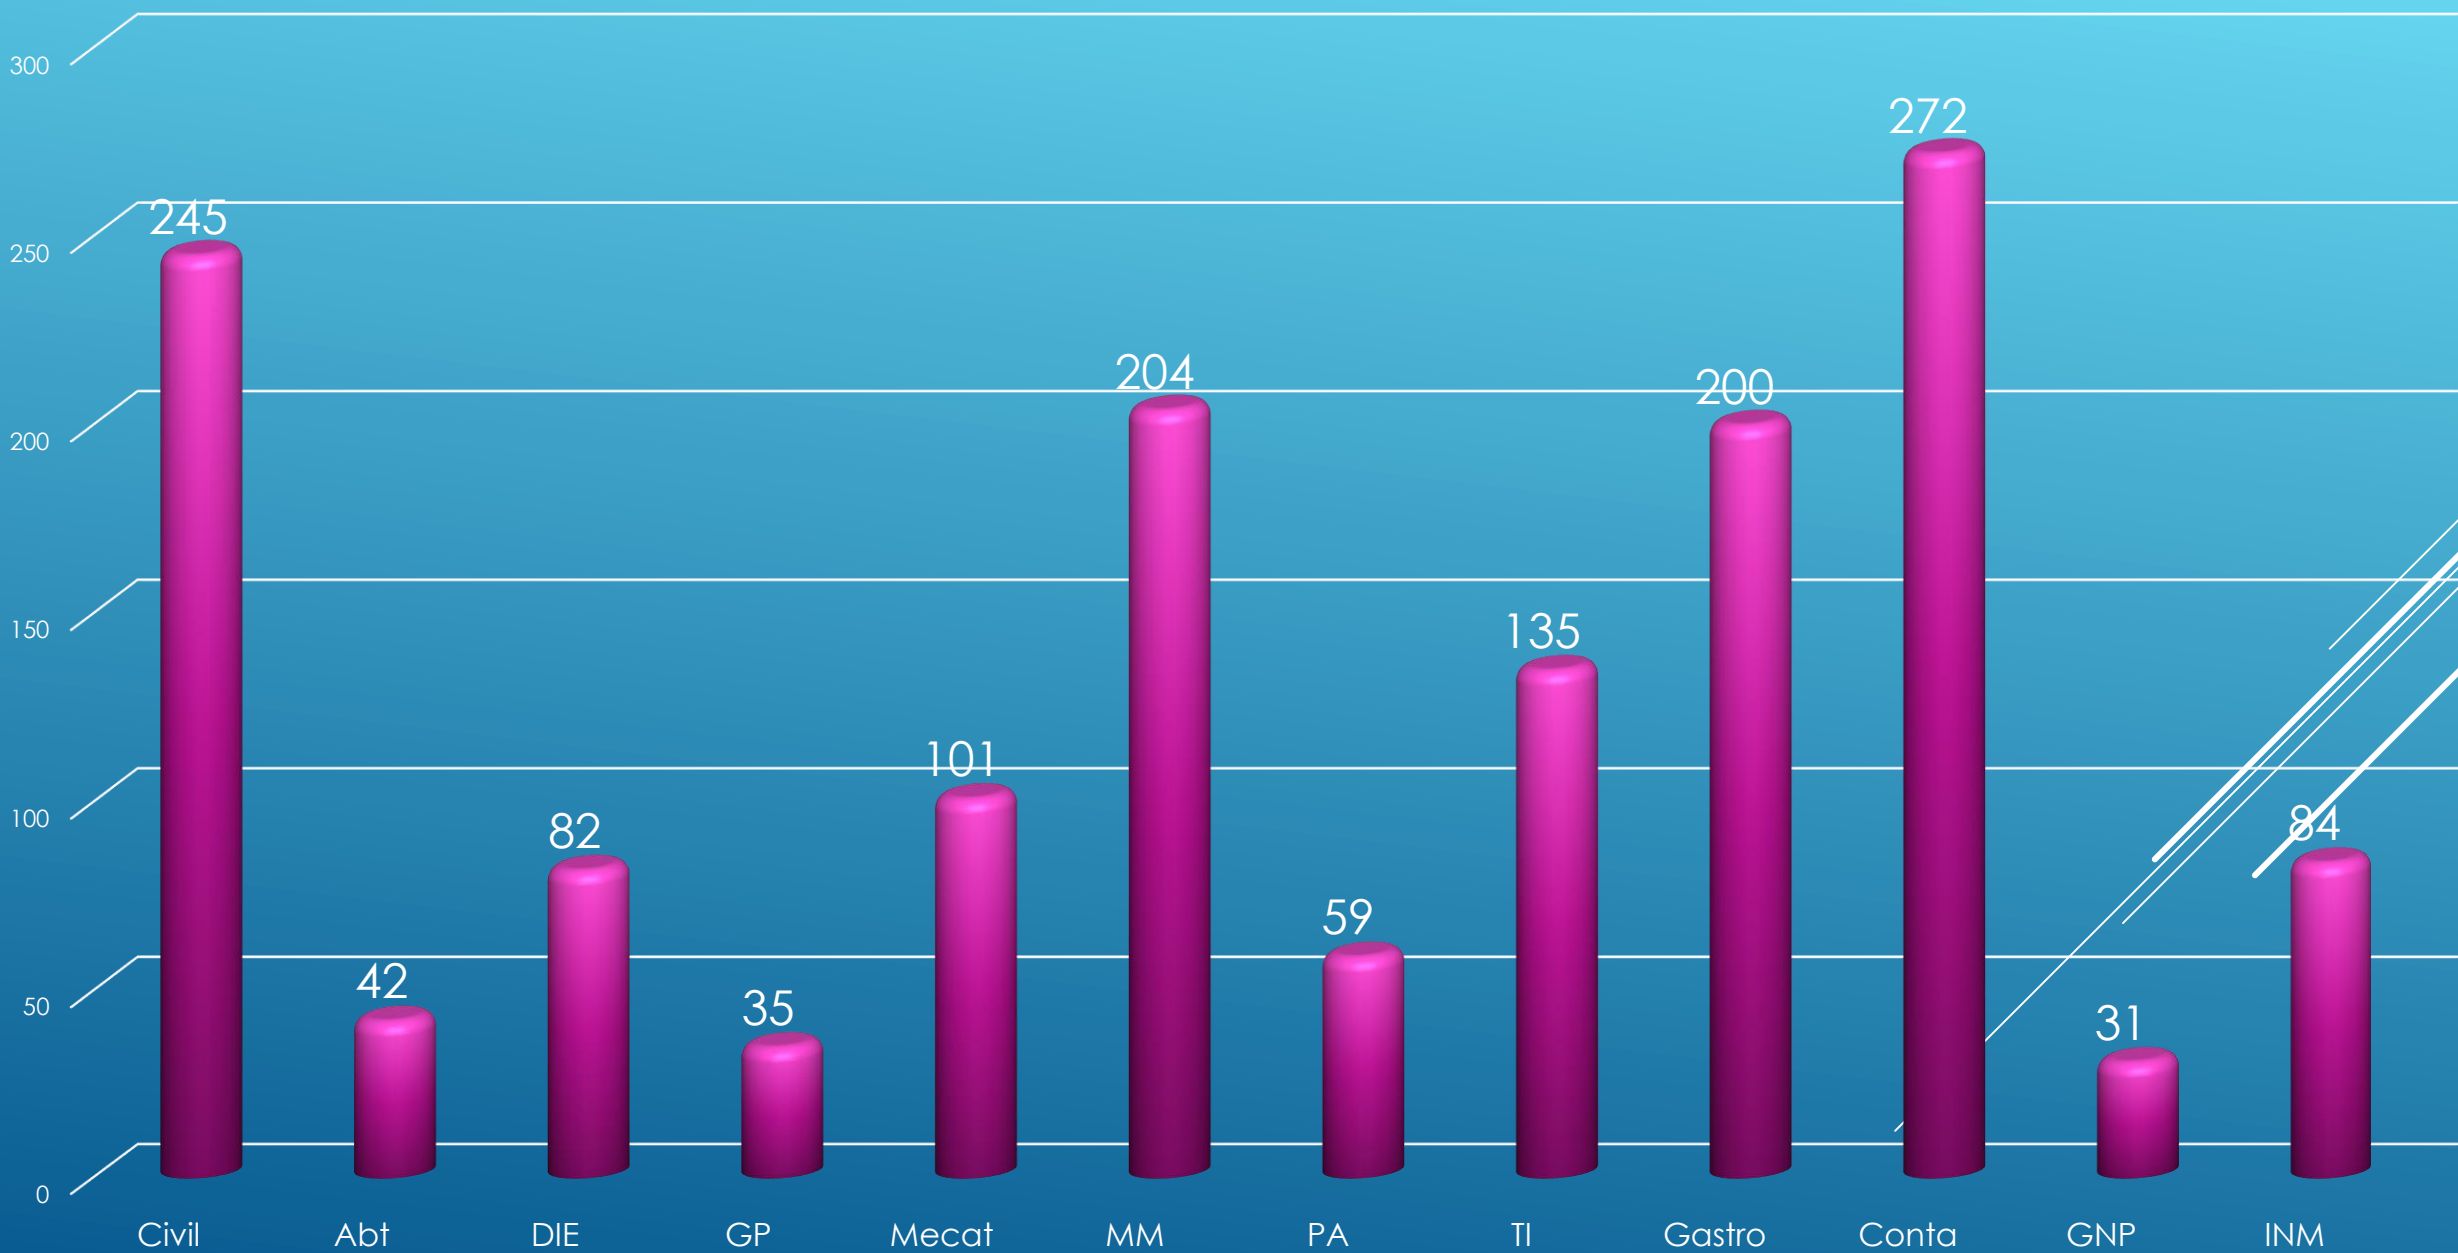

Universidad Tecnológica de la Huasteca Hidalguense

Dirección de Planeación y Evaluación

Departamento de Evaluación, Información y Estadística

ESTADÍSTICA BÁSICA

Septiembre – diciembre 2019

MATRÍCULA POR NIVEL EDUCATIVO SEPTIEMBRE - DICIEMBRE 2019

Matrícula por género y nivel Septiembre - diciembre 2019

Matrícula por PPEE nivel Técnico Superior Universitario Septiembre - diciembre 2019

Matrícula por PPEE nivel Ingeniería/Licenciatura Septiembre - diciembre 2019

Aprovechamiento Técnico Superior Universitario

Mayo - agosto 2019

Aprovechamiento Ingeniería/Licenciatura

Mayo - agosto 2019

Deserción y deserción por reprobación Técnico Superior Universitario Mayo - agosto 2019