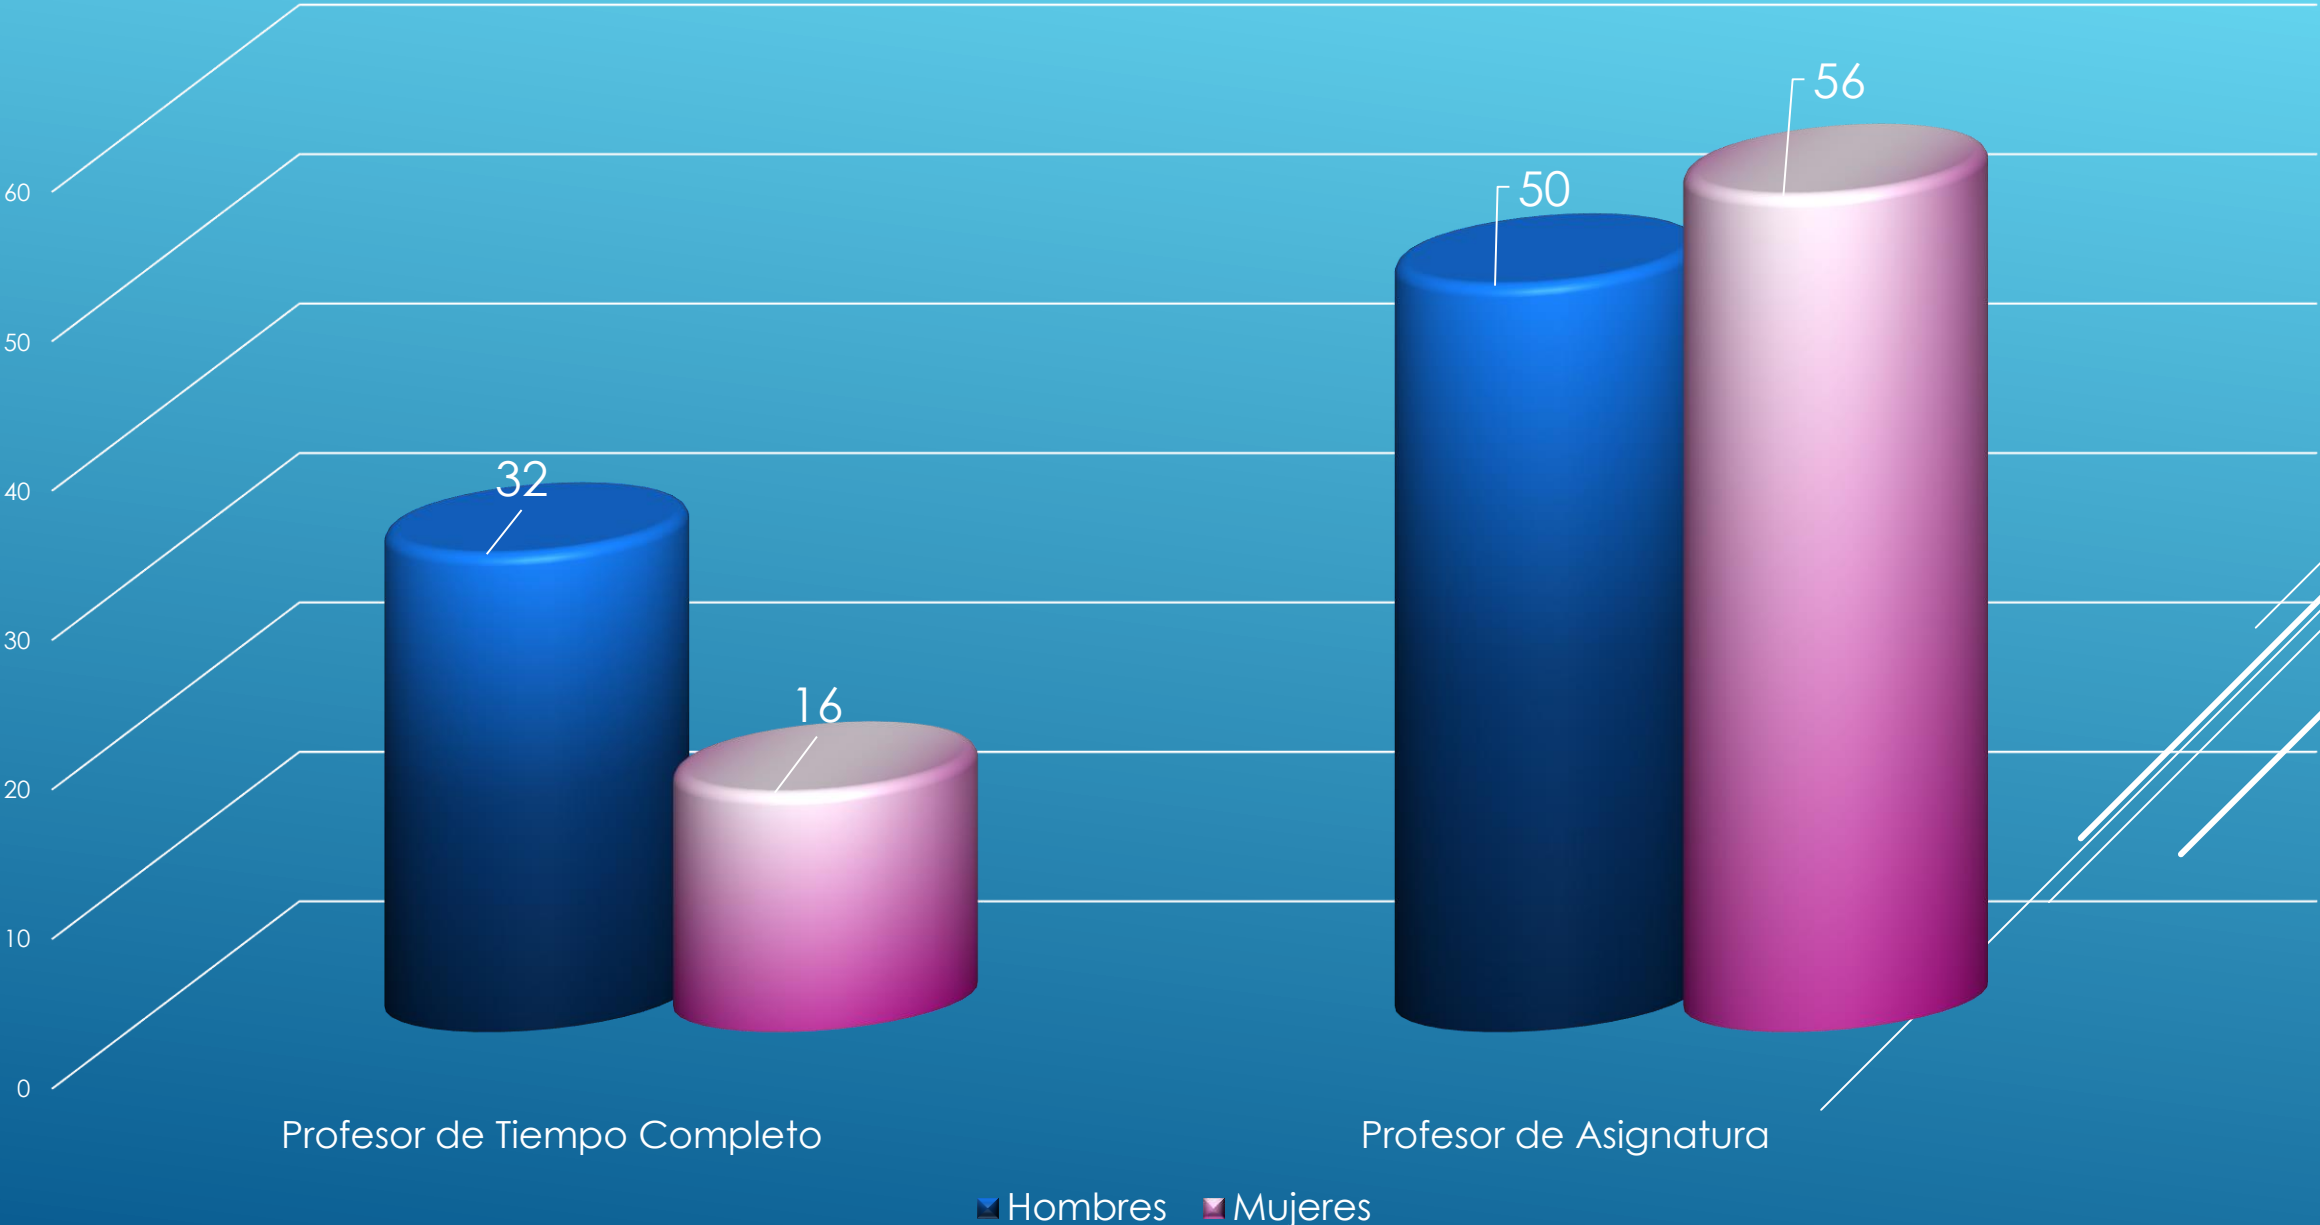

Aprovechamiento Técnico Superior Universitario

Mayo - agosto 2019

Aprovechamiento Ingeniería/Licenciatura

Mayo - agosto 2019

Deserción y deserción por reprobación Técnico Superior Universitario Mayo - agosto 2019

Deserción y deserción por reprobación Ingeniería/Licenciatura Mayo - agosto 2019

Becas y Becados Técnico Superior Universitario Mayo - agosto 2019

Becas y Becados Ingeniería/Licenciatura

Mayo - agosto 2019

Perfil del profesorado Septiembre - diciembre 2019

Grado de estudio del profesorado

Septiembre - diciembre 2019

Eficiencia Terminal Técnico Superior Universitario Generación 2017-2019