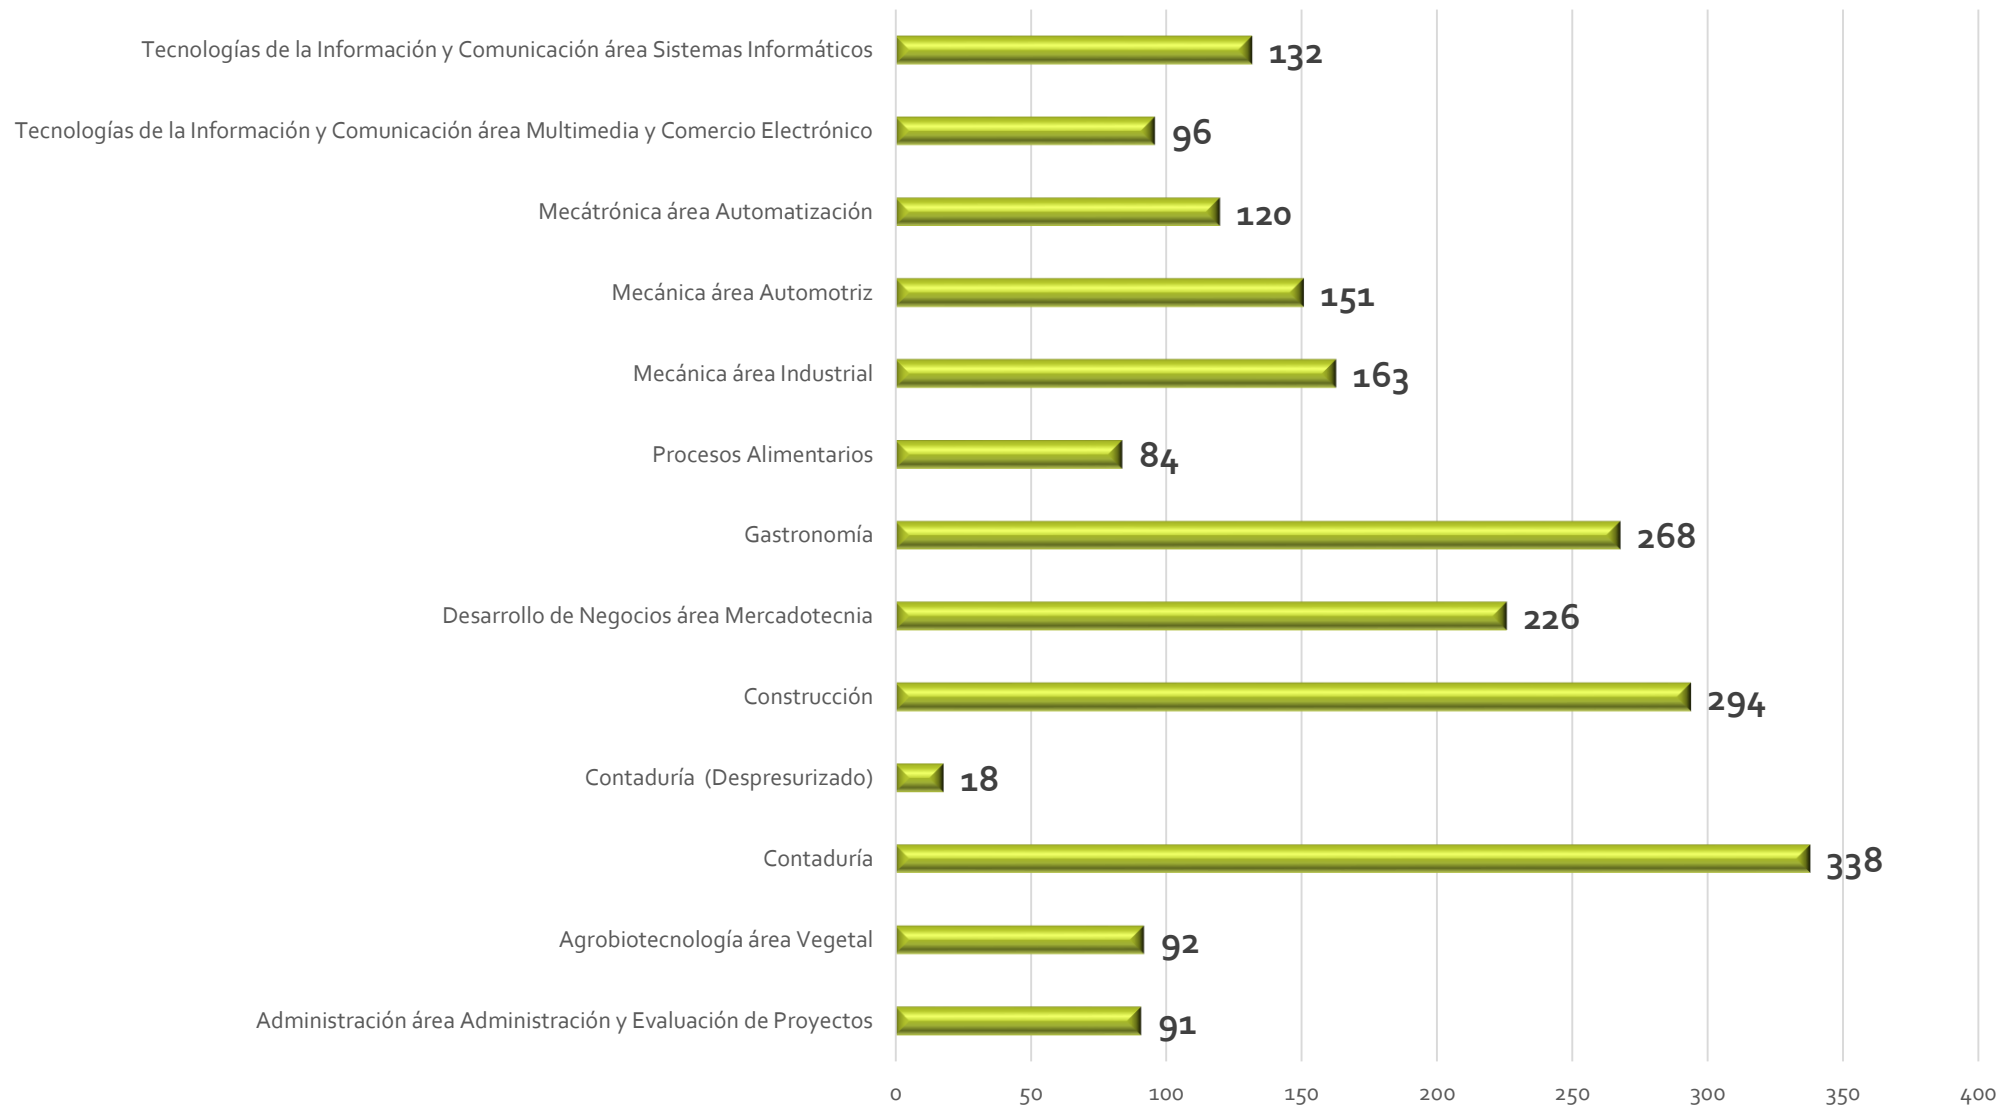

Universidad Tecnológica de la Huasteca Hidalguense

Dirección de Planeación

Departamento de Información Estadística

ESTADÍSTICA BÁSICA

Septiembre – diciembre 2015

Historico de matrícula

Matrícula TSU por Programa Educativo

Septiembre - diciembre 2015

Matrícula Ingeniería por PPEE

Septiembre - diciembre 2015

Matrícula por género

Septiembre - diciembre 2015

Aprovechamiento académico TSU

Mayo - agosto 2015

Aprovechamiento académico Ingenierías

Séneca (2 AC-65)

Filósofo latino.