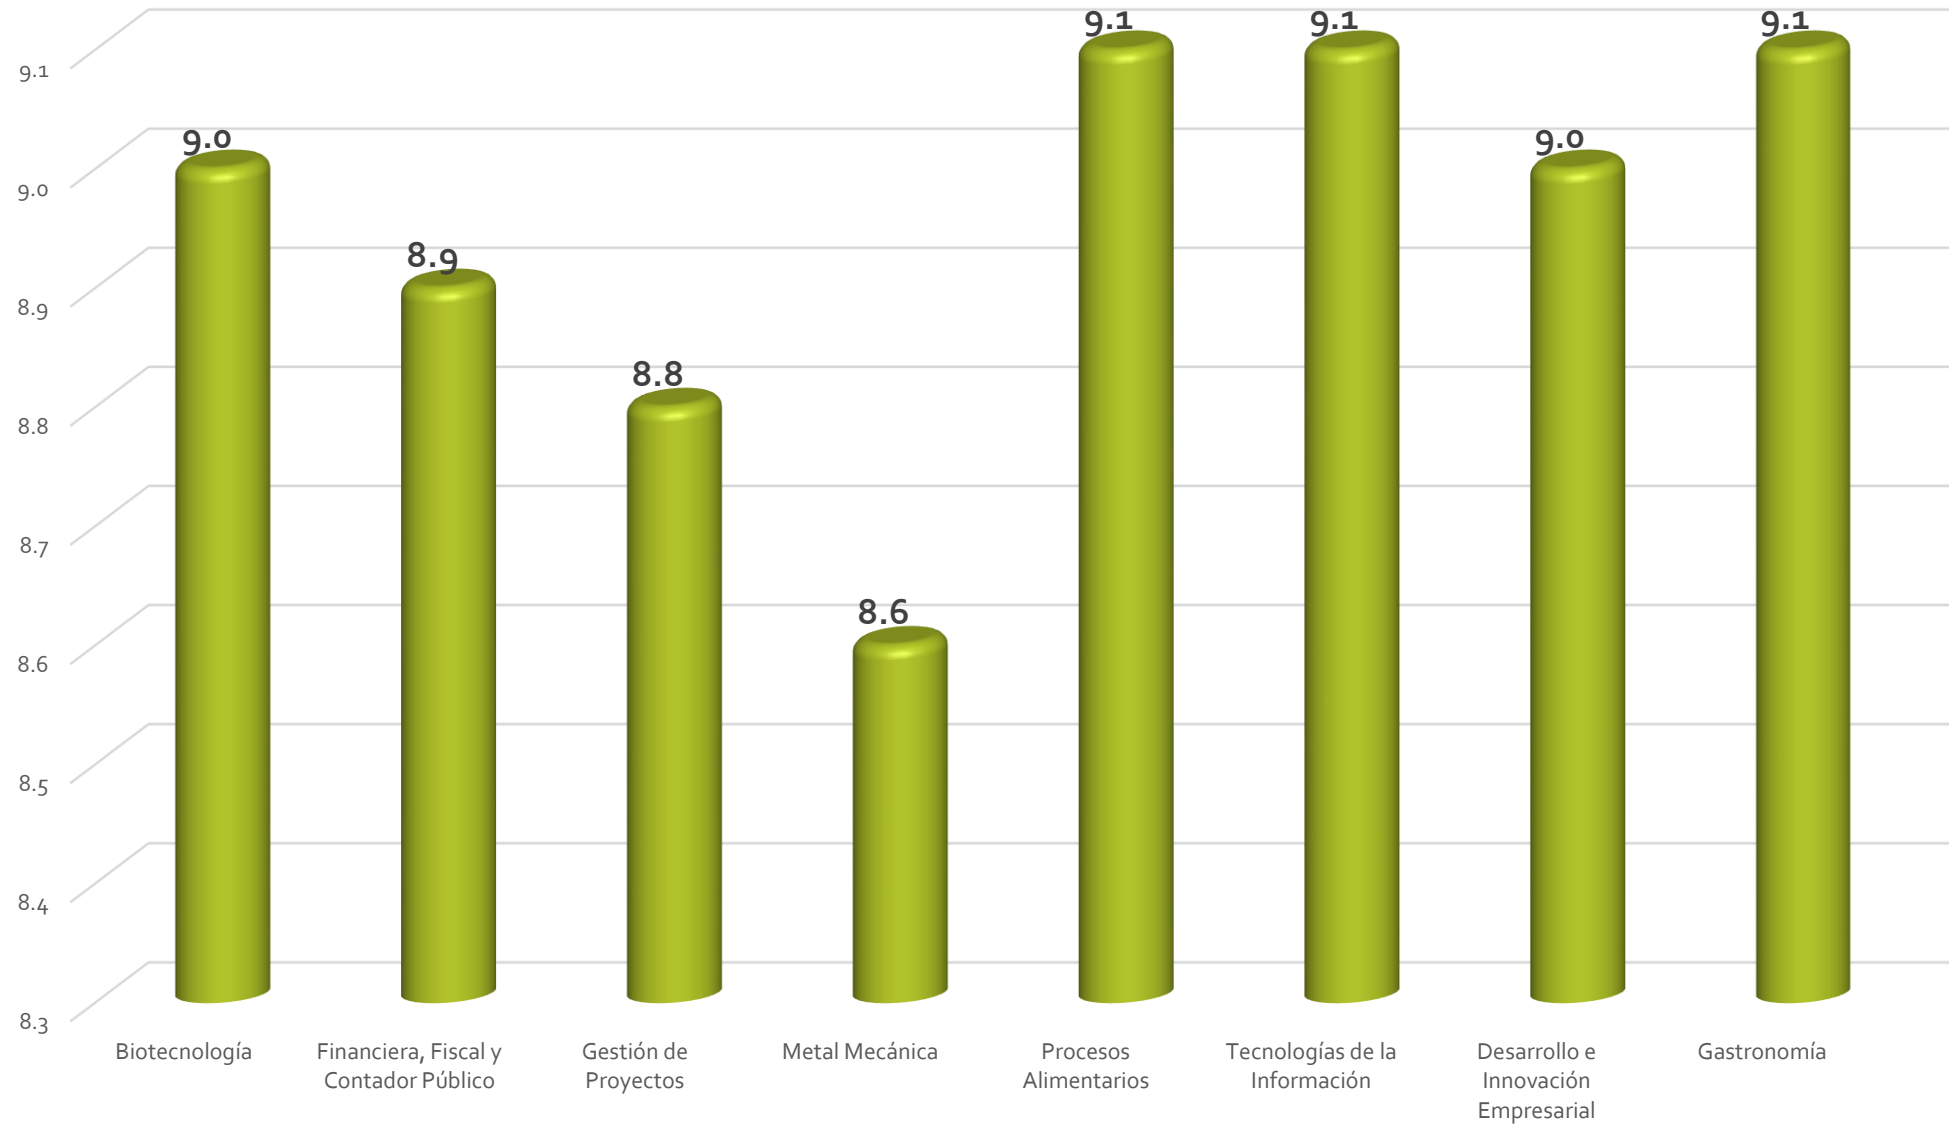

Septiembre - diciembre 2015

Matrícula Ingeniería por PPEE

Septiembre - diciembre 2015

Matrícula por género

Septiembre - diciembre 2015

Aprovechamiento académico TSU

Mayo - agosto 2015

Aprovechamiento académico Ingenierías

Mayo - agosto 2015

Becas entregadas TSU

Mayo - agosto 2015

Becas entregadas ING

Mayo - agosto 2015

% eficiencia terminal TSU

2013-2015

% eficiencia terminal Ingeniería

Séneca (2 AC-65)

Filósofo latino.