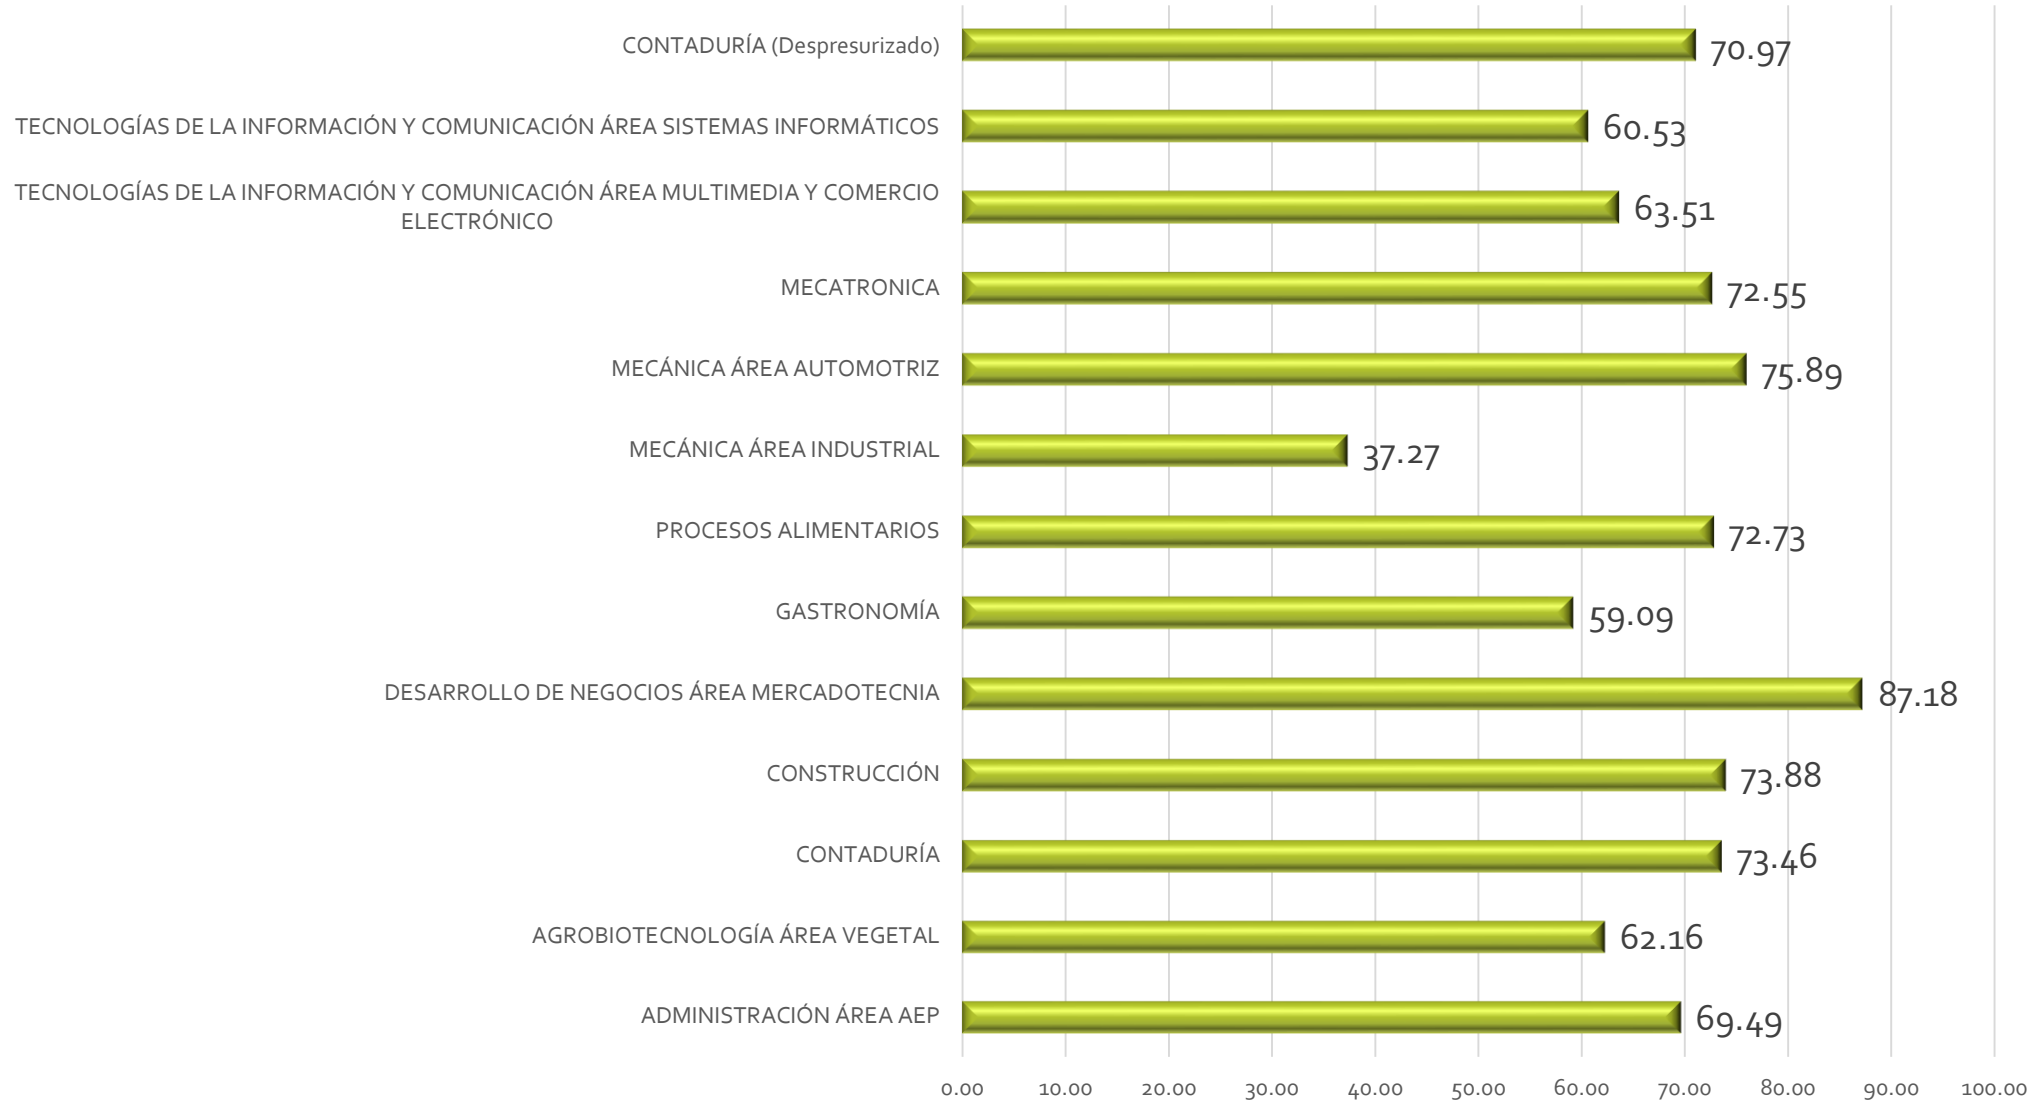

Septiembre - diciembre 2015

Matrícula Ingeniería por PPEE

Septiembre - diciembre 2015

Matrícula por género

Septiembre - diciembre 2015

Aprovechamiento académico TSU

Mayo - agosto 2015

Aprovechamiento académico Ingenierías

Mayo - agosto 2015

Becas entregadas TSU

Mayo - agosto 2015

Becas entregadas ING

Mayo - agosto 2015

% eficiencia terminal TSU

2013-2015

% eficiencia terminal Ingeniería

Séneca (2 AC-65)

Filósofo latino.