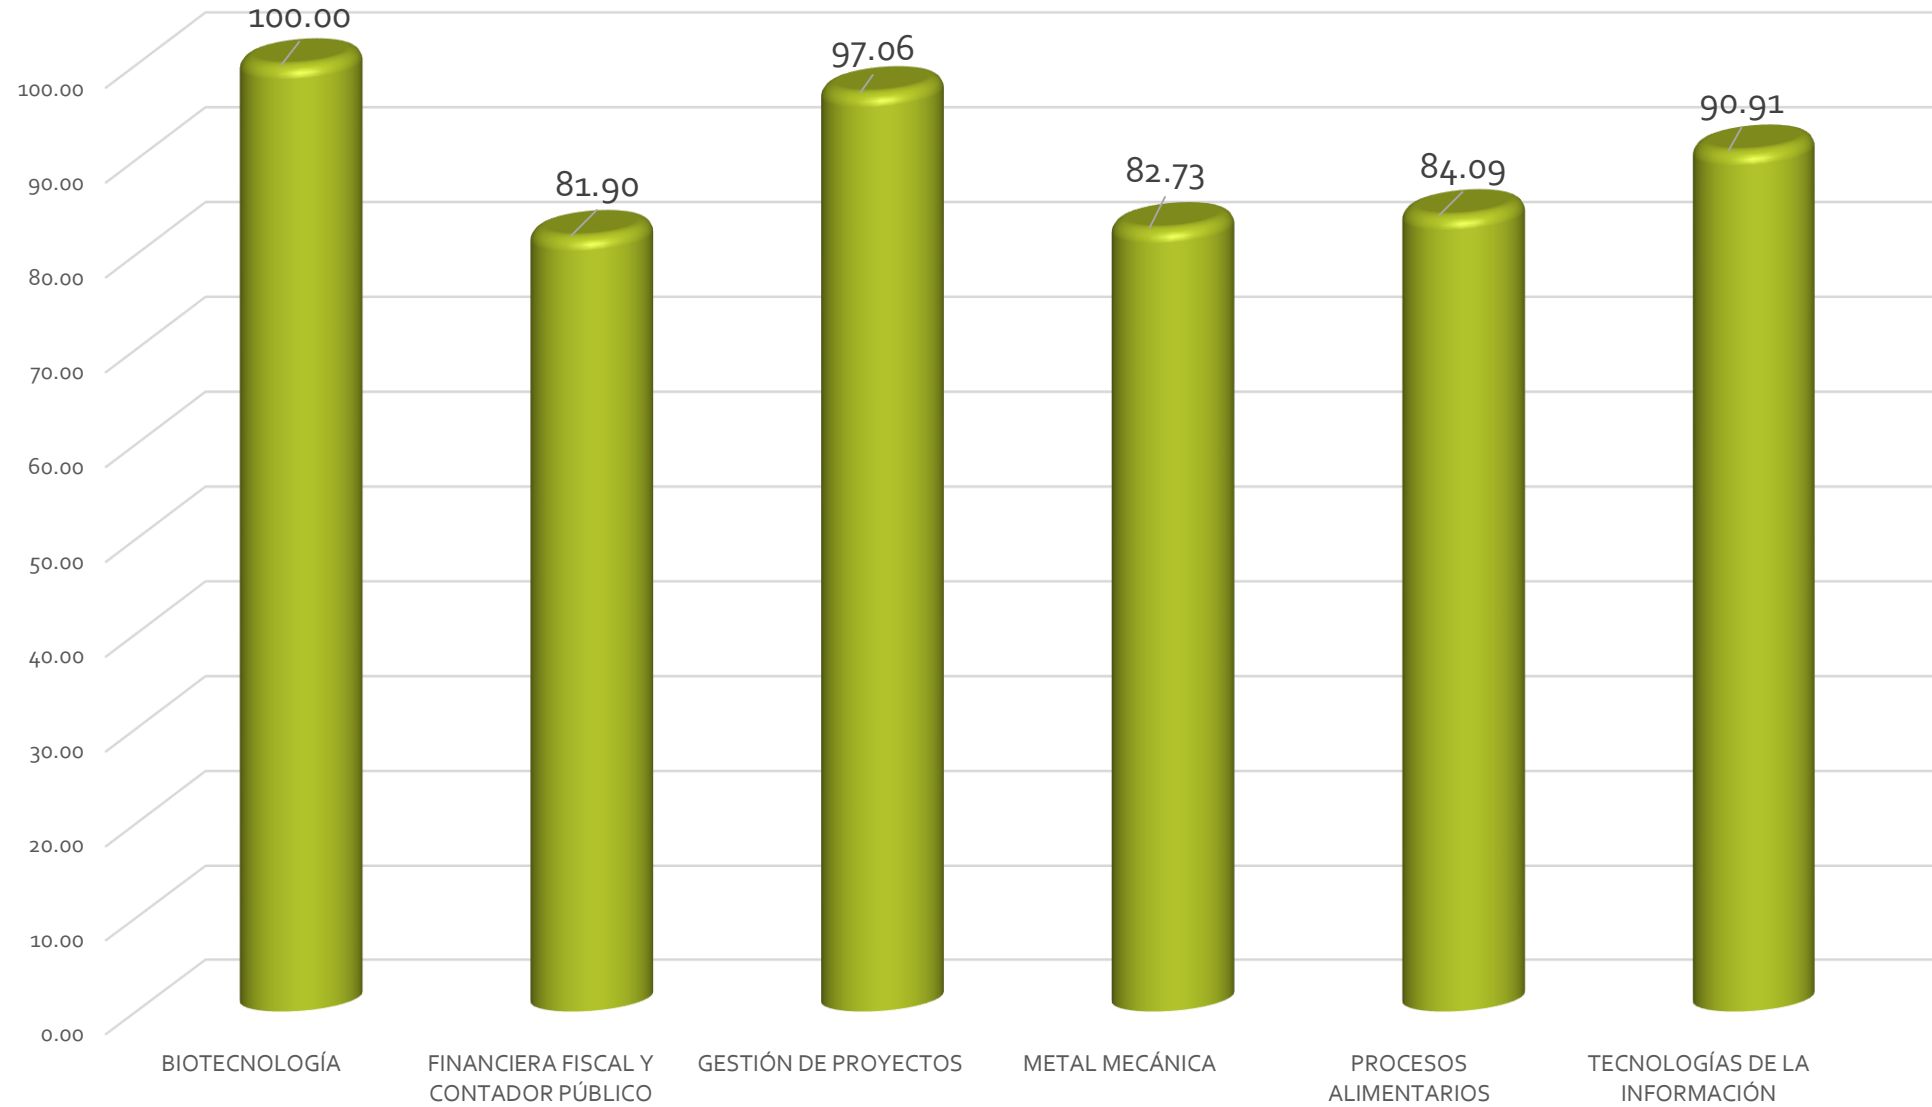

% eficiencia terminal Ingeniería

2013-2015