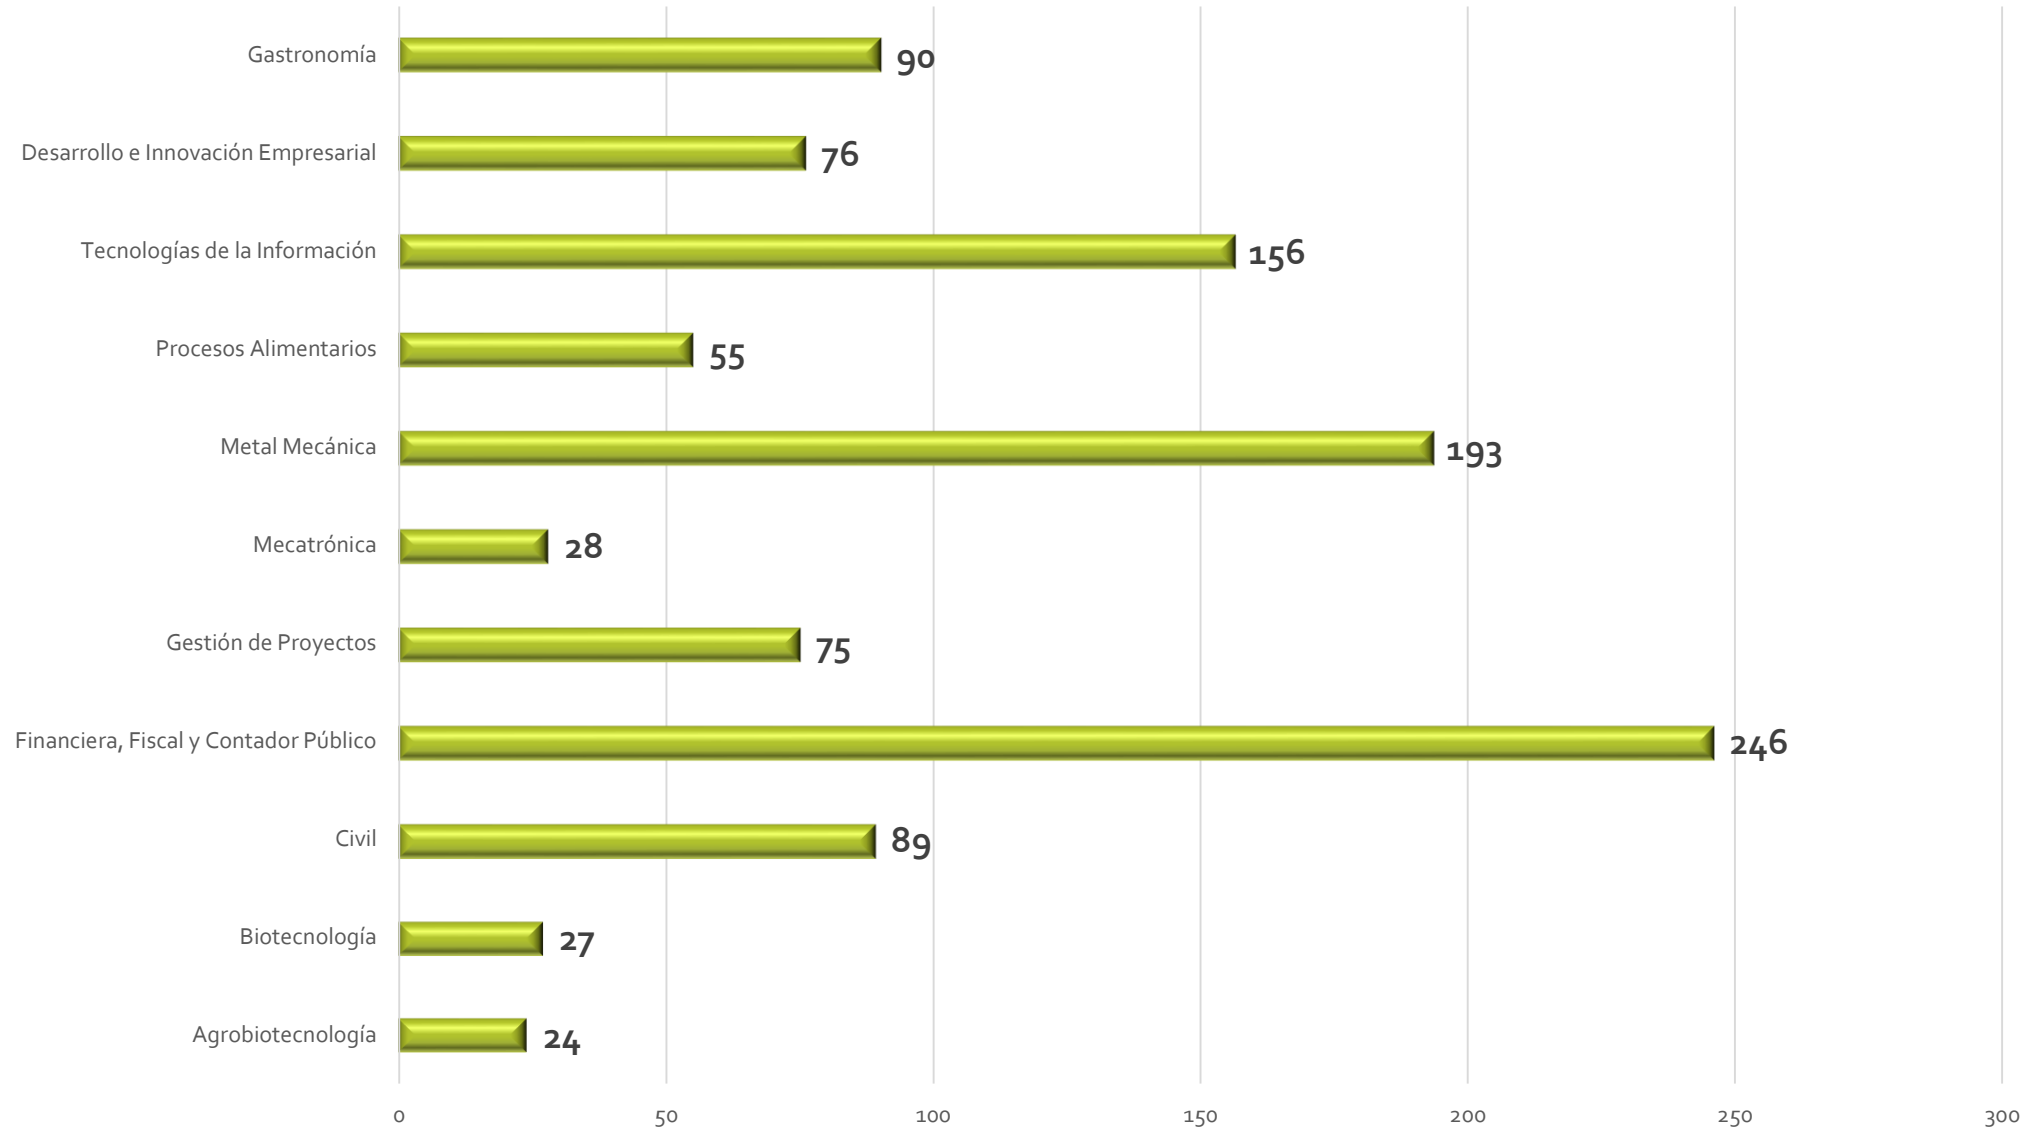

Universidad Tecnológica de la Huasteca Hidalguense

Dirección de Planeación

Departamento de Información Estadística

ESTADÍSTICA BÁSICA

Septiembre – diciembre 2015

Historico de matrícula

Matrícula TSU por Programa Educativo

Septiembre - diciembre 2015

Matrícula Ingeniería por PPEE

Septiembre - diciembre 2015

Matrícula por género

Septiembre - diciembre 2015

Aprovechamiento académico TSU

Mayo - agosto 2015

Aprovechamiento académico Ingenierías

Séneca (2 AC-65)

Filósofo latino.