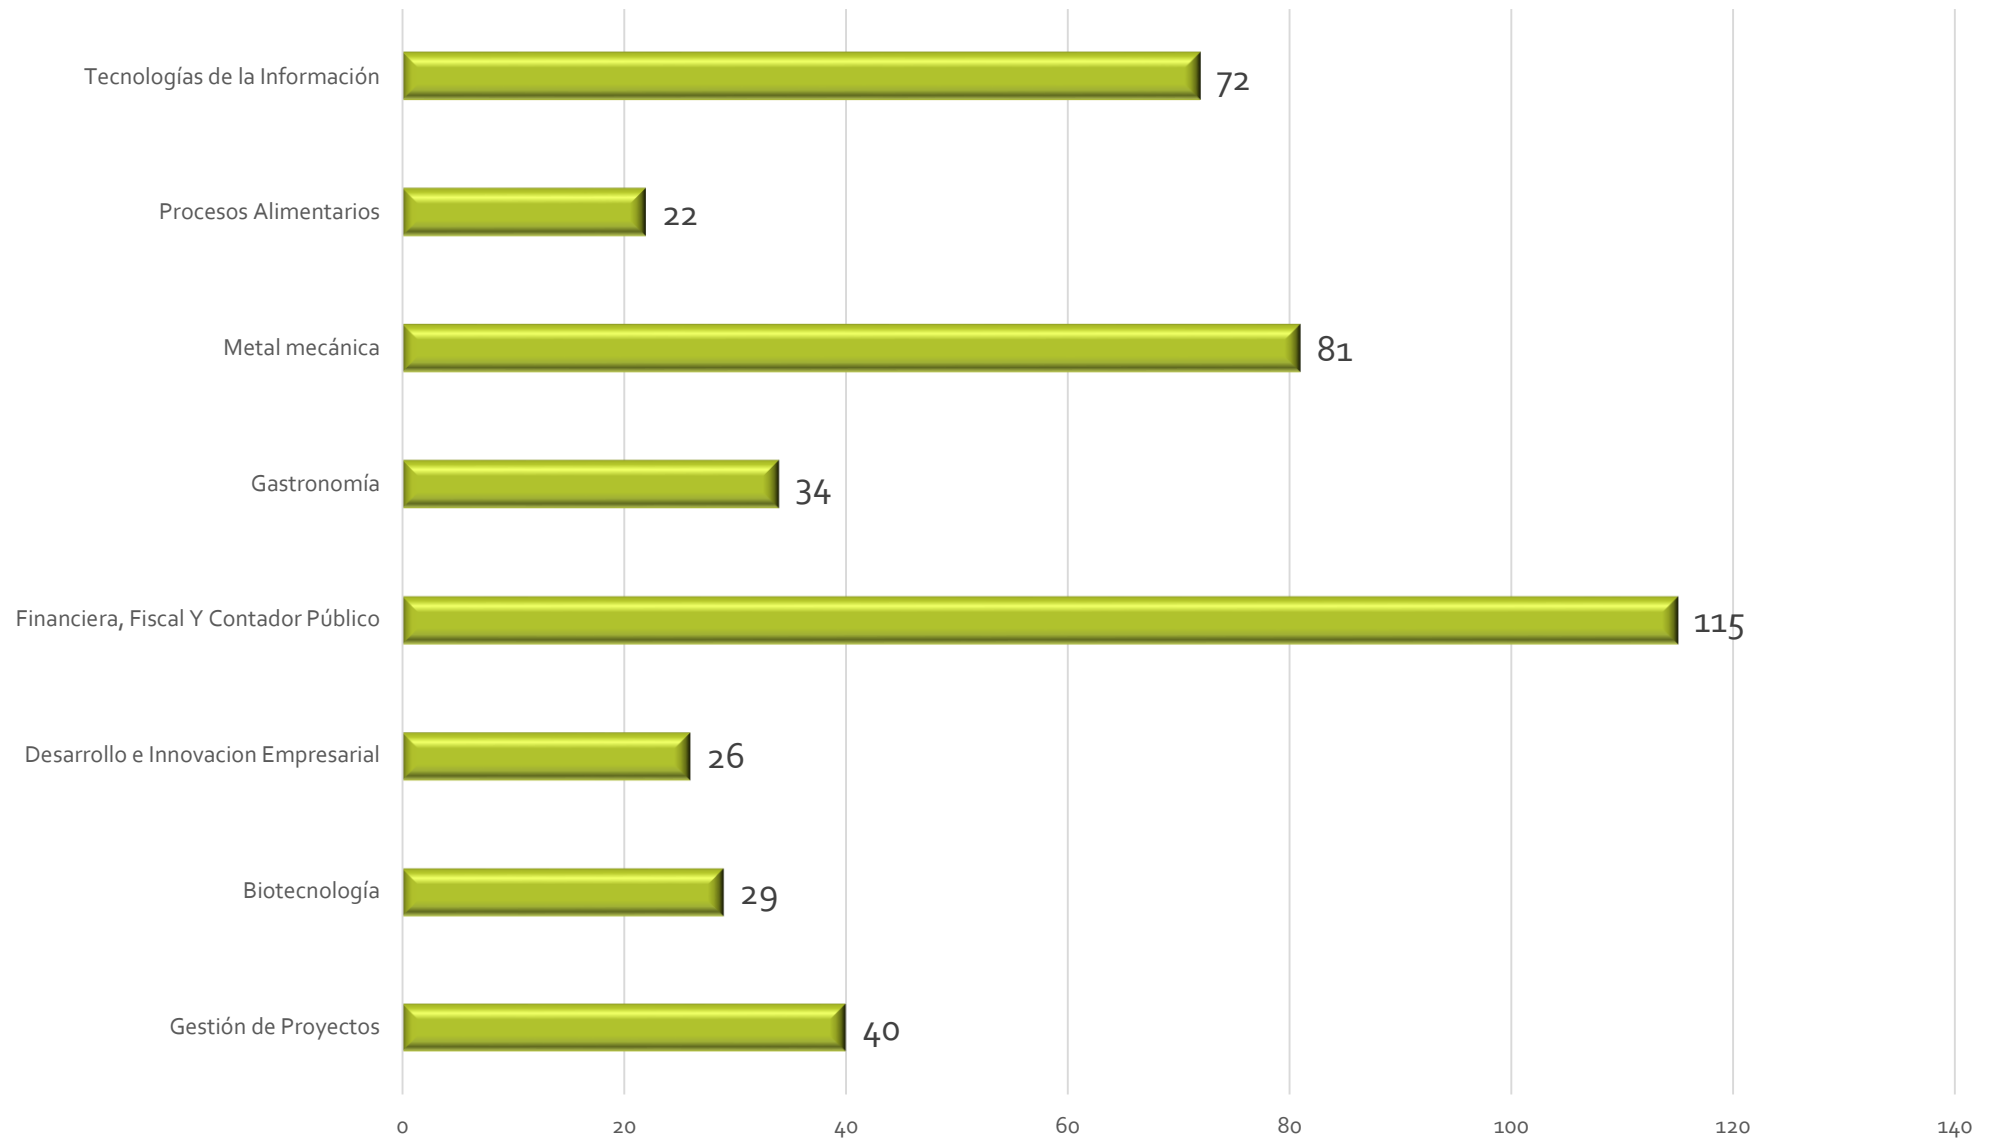

Septiembre - diciembre 2015

Matrícula Ingeniería por PPEE

Septiembre - diciembre 2015

Matrícula por género

Septiembre - diciembre 2015

Aprovechamiento académico TSU

Mayo - agosto 2015

Aprovechamiento académico Ingenierías

Mayo - agosto 2015

Becas entregadas TSU

Mayo - agosto 2015

Becas entregadas ING

Mayo - agosto 2015

% eficiencia terminal TSU

2013-2015

% eficiencia terminal Ingeniería

Séneca (2 AC-65)

Filósofo latino.