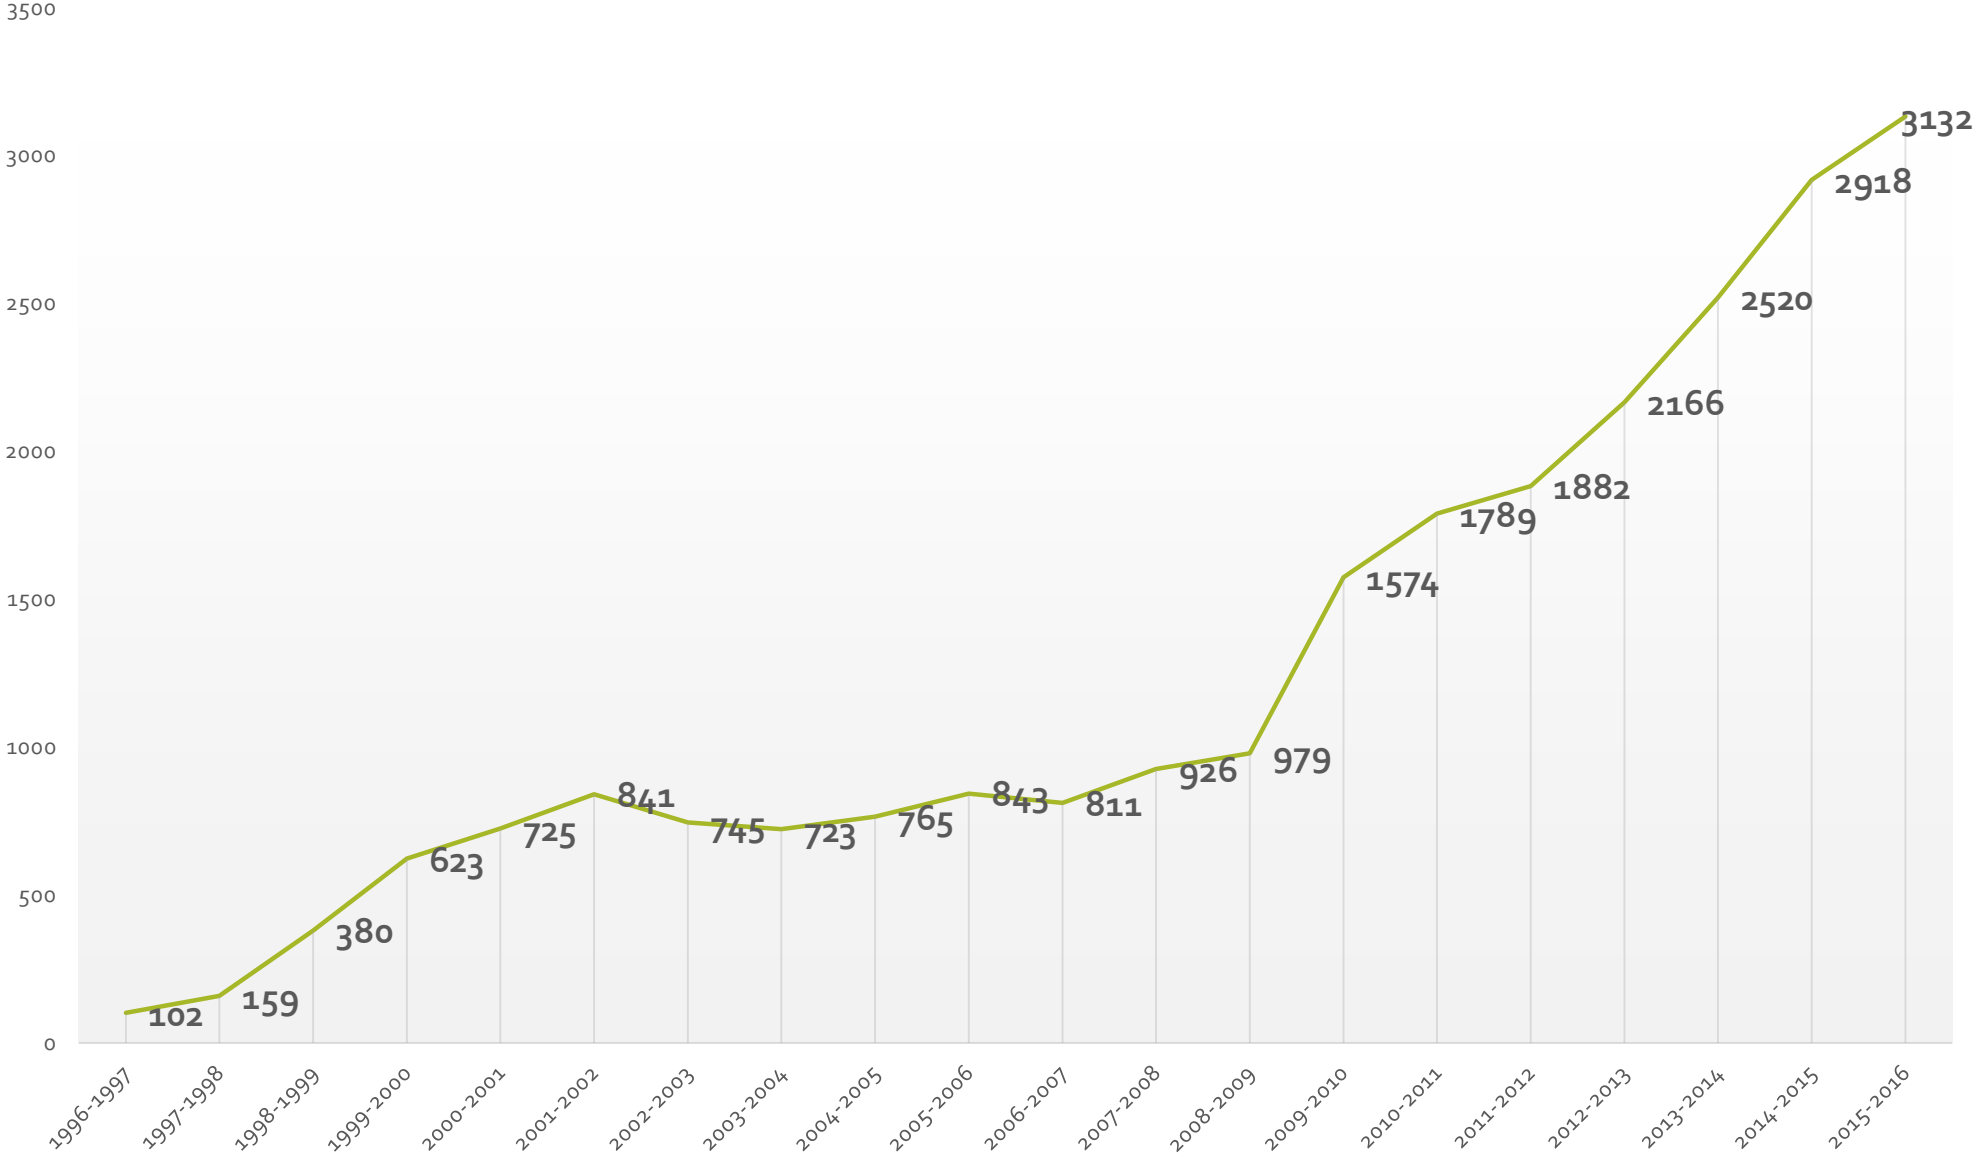

Universidad Tecnológica de la Huasteca Hidalguense

Dirección de Planeación

Departamento de Información Estadística

ESTADÍSTICA BÁSICA

Septiembre – diciembre 2015

Historico de matrícula

Matrícula TSU por Programa Educativo

Septiembre - diciembre 2015

Matrícula Ingeniería por PPEE

Septiembre - diciembre 2015

Matrícula por género

Septiembre - diciembre 2015

Aprovechamiento académico TSU

Mayo - agosto 2015

Aprovechamiento académico Ingenierías

Séneca (2 AC-65)

Filósofo latino.