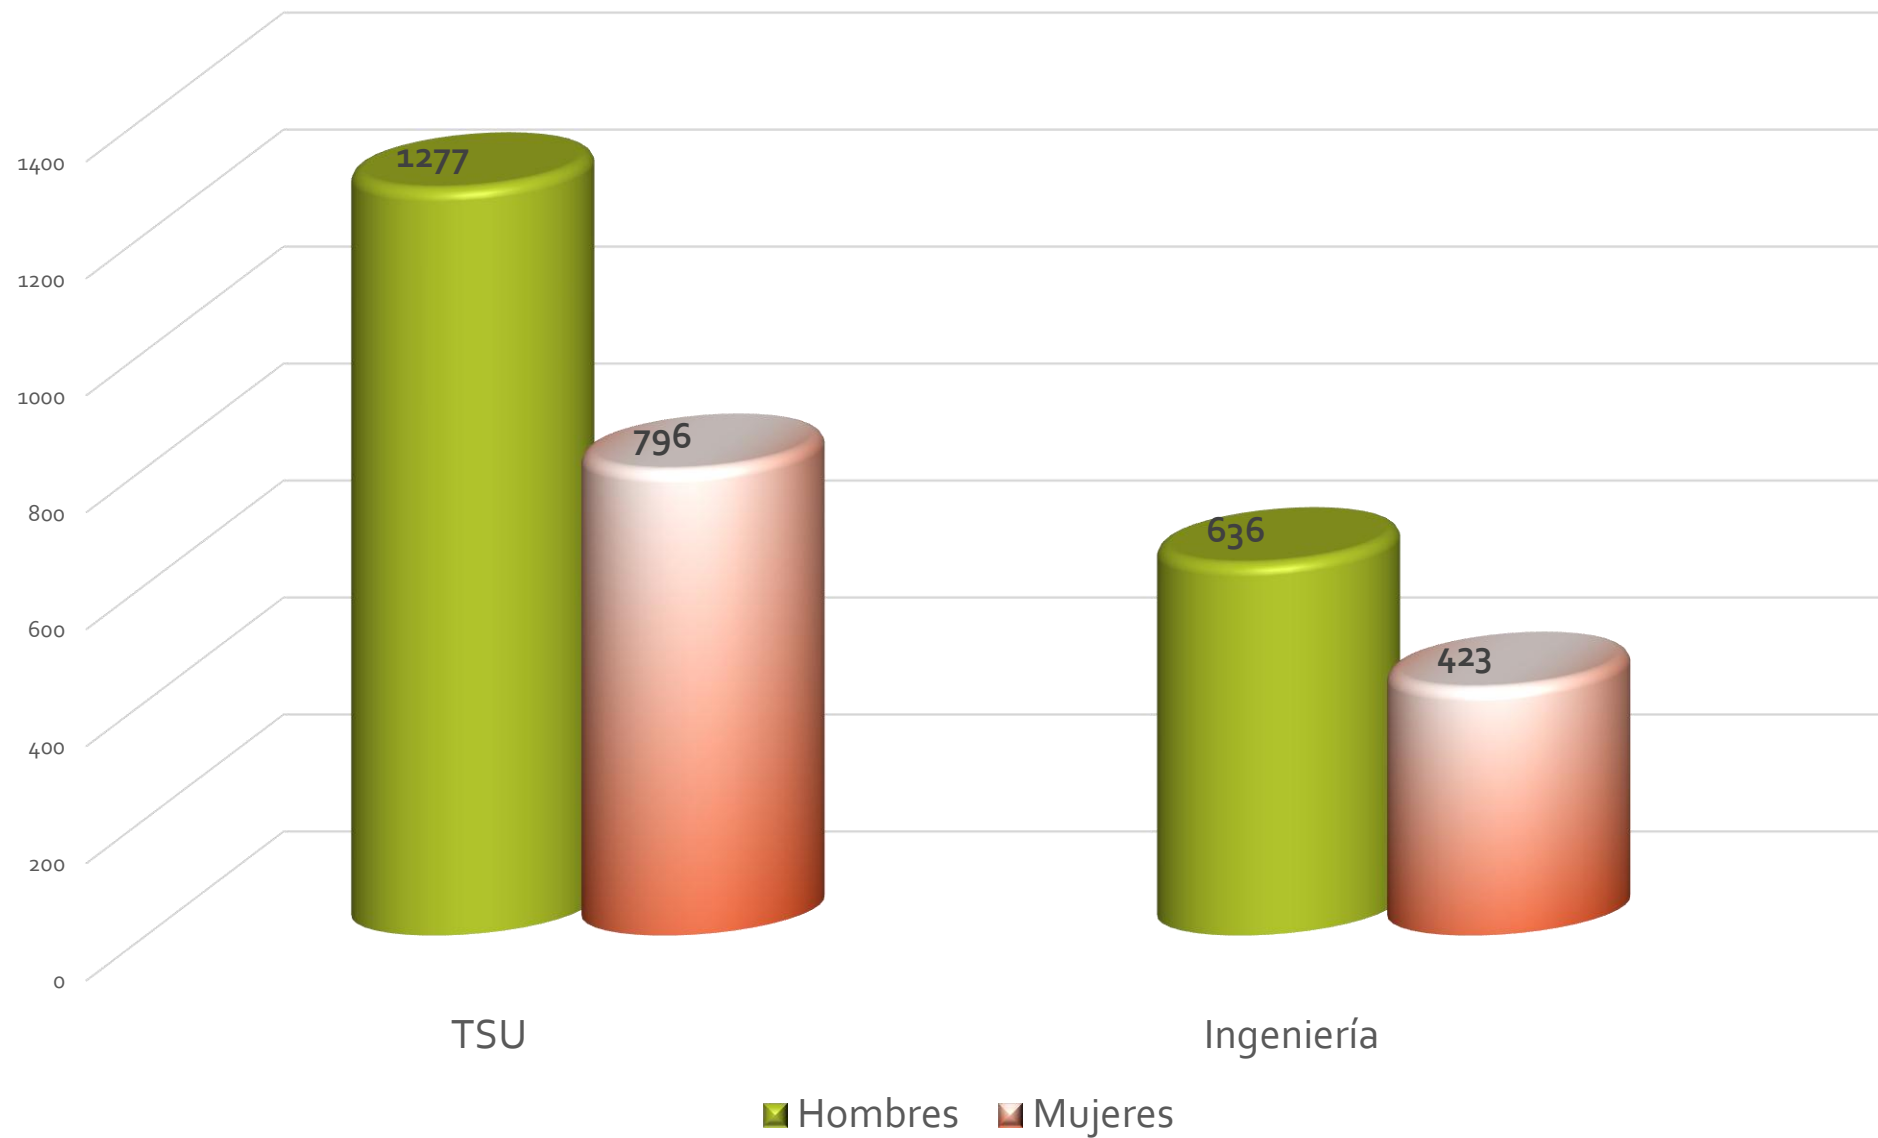

Septiembre - diciembre 2015

Matrícula Ingeniería por PPEE

Septiembre - diciembre 2015

Matrícula por género

Septiembre - diciembre 2015

Aprovechamiento académico TSU

Mayo - agosto 2015

Aprovechamiento académico Ingenierías

Mayo - agosto 2015

Becas entregadas TSU

Mayo - agosto 2015

Becas entregadas ING

Mayo - agosto 2015

% eficiencia terminal TSU

2013-2015

% eficiencia terminal Ingeniería

Séneca (2 AC-65)

Filósofo latino.