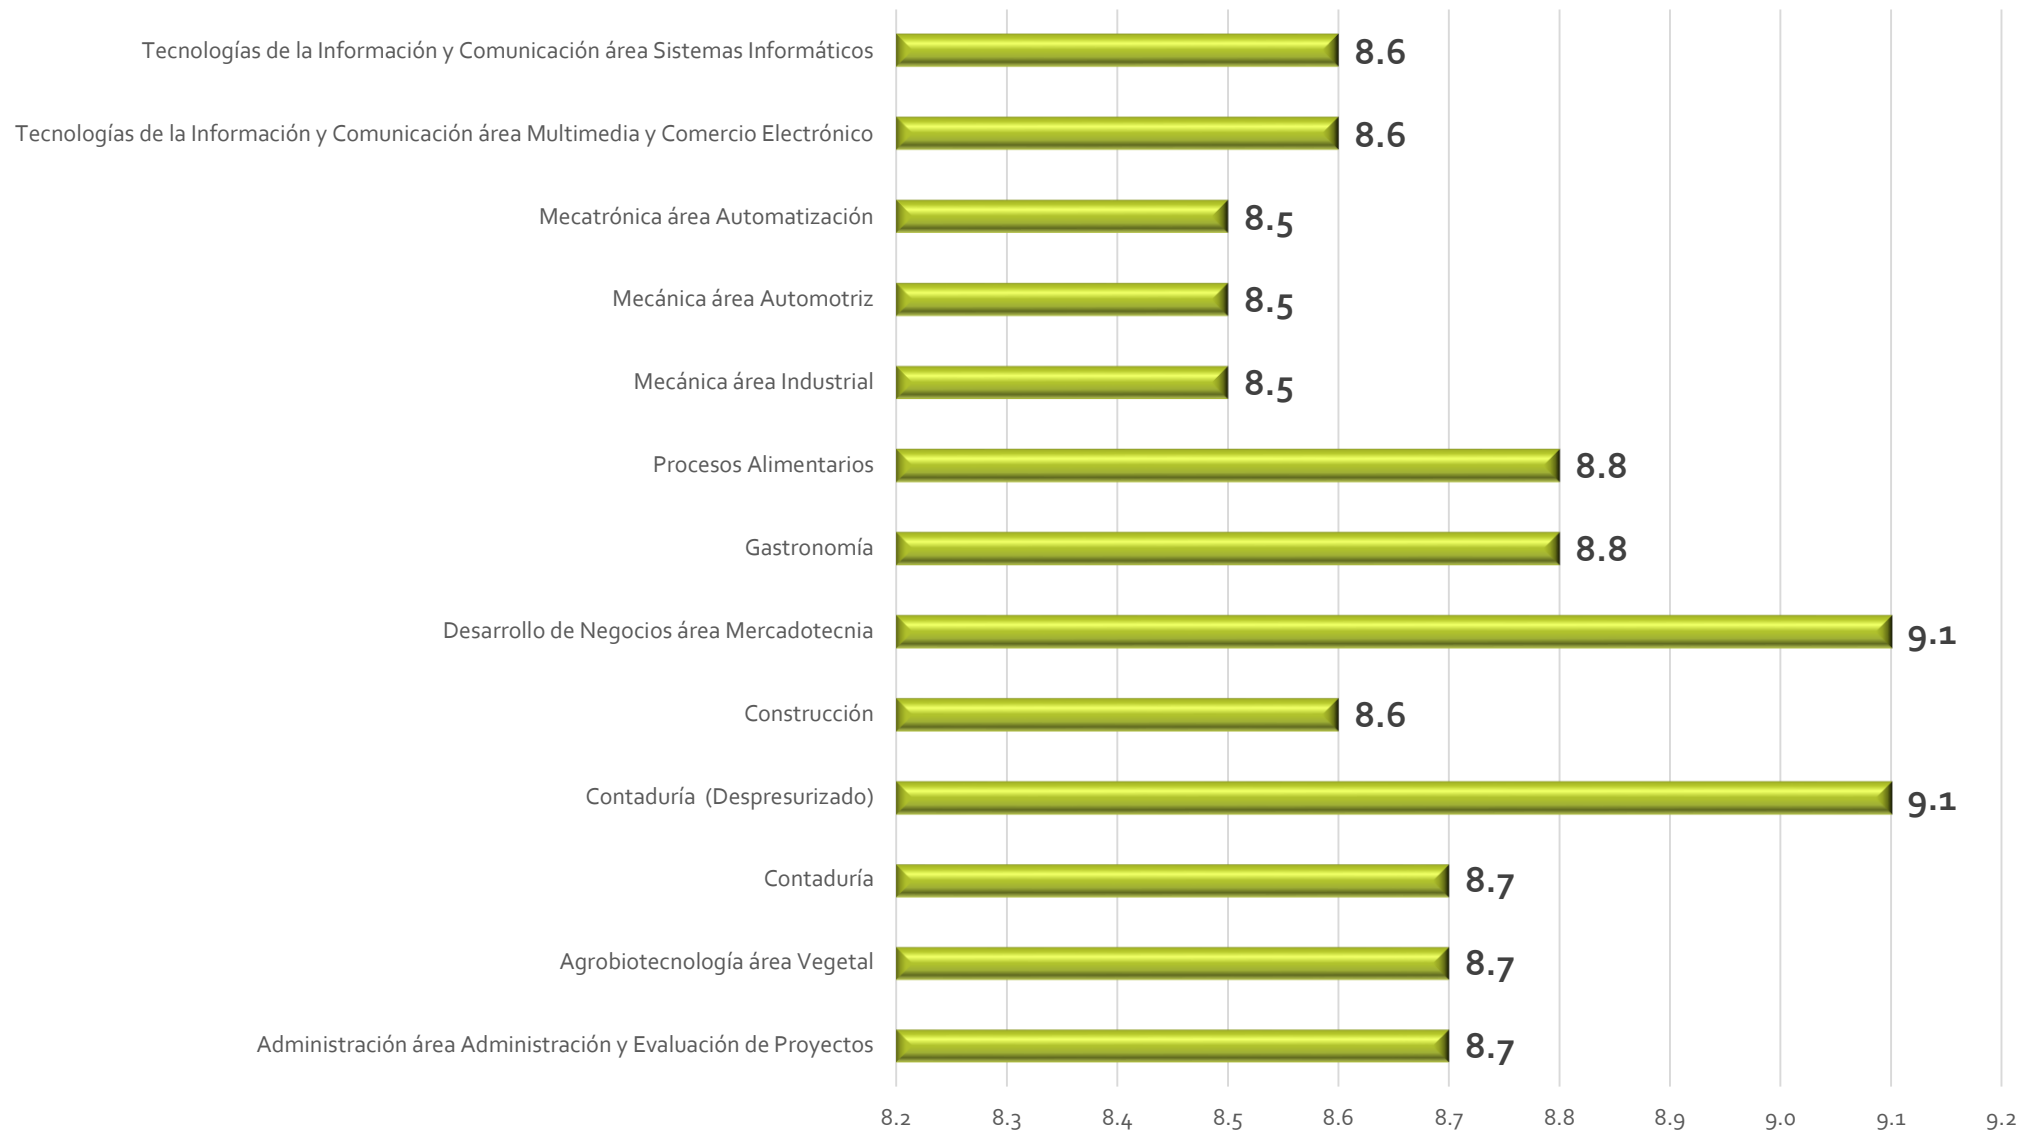

Septiembre - diciembre 2015

Matrícula Ingeniería por PPEE

Septiembre - diciembre 2015

Matrícula por género

Septiembre - diciembre 2015

Aprovechamiento académico TSU

Mayo - agosto 2015

Aprovechamiento académico Ingenierías

Mayo - agosto 2015

Becas entregadas TSU

Mayo - agosto 2015

Becas entregadas ING

Mayo - agosto 2015

% eficiencia terminal TSU

2013-2015

% eficiencia terminal Ingeniería

Séneca (2 AC-65)

Filósofo latino.