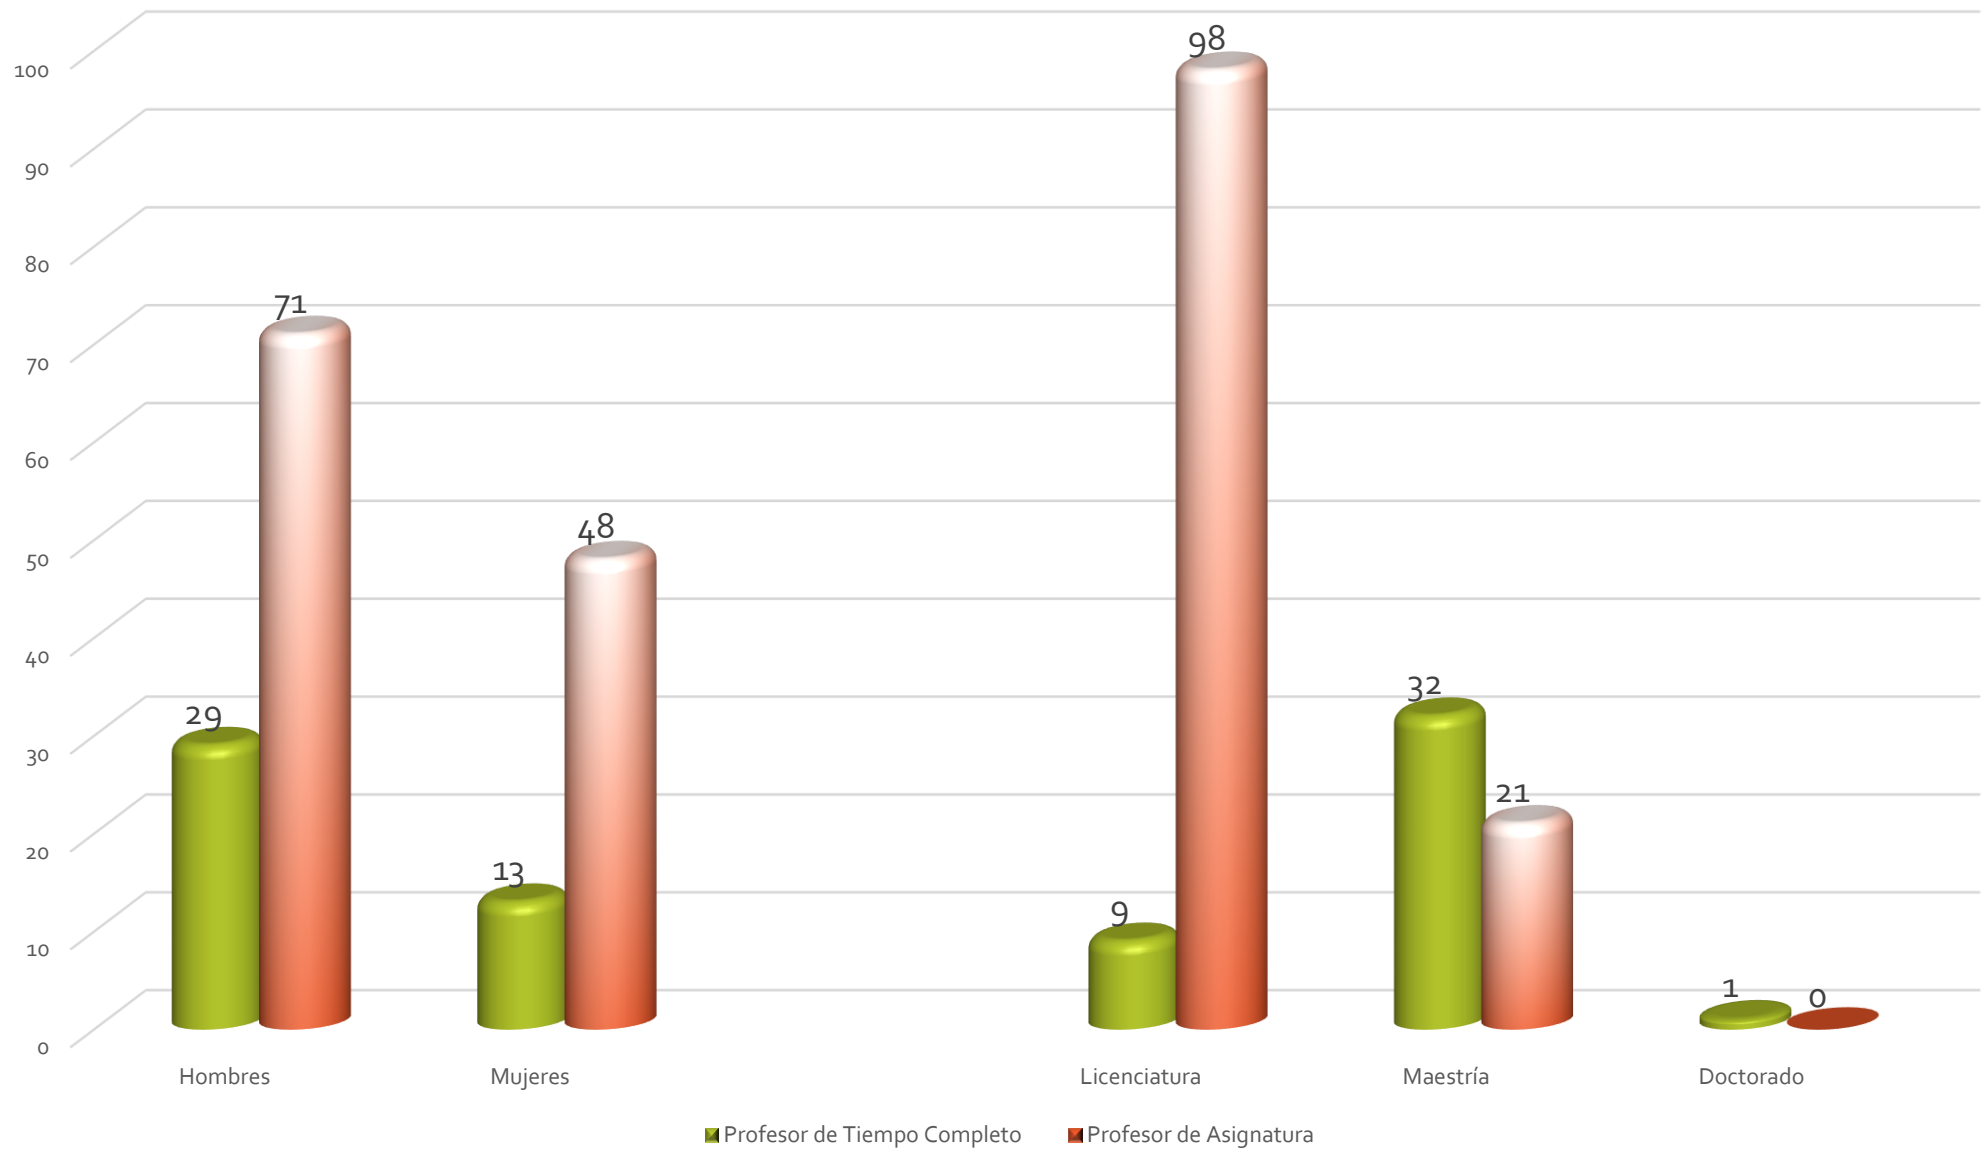

Perfil del profesorado

Septiembre - diciembre 2015