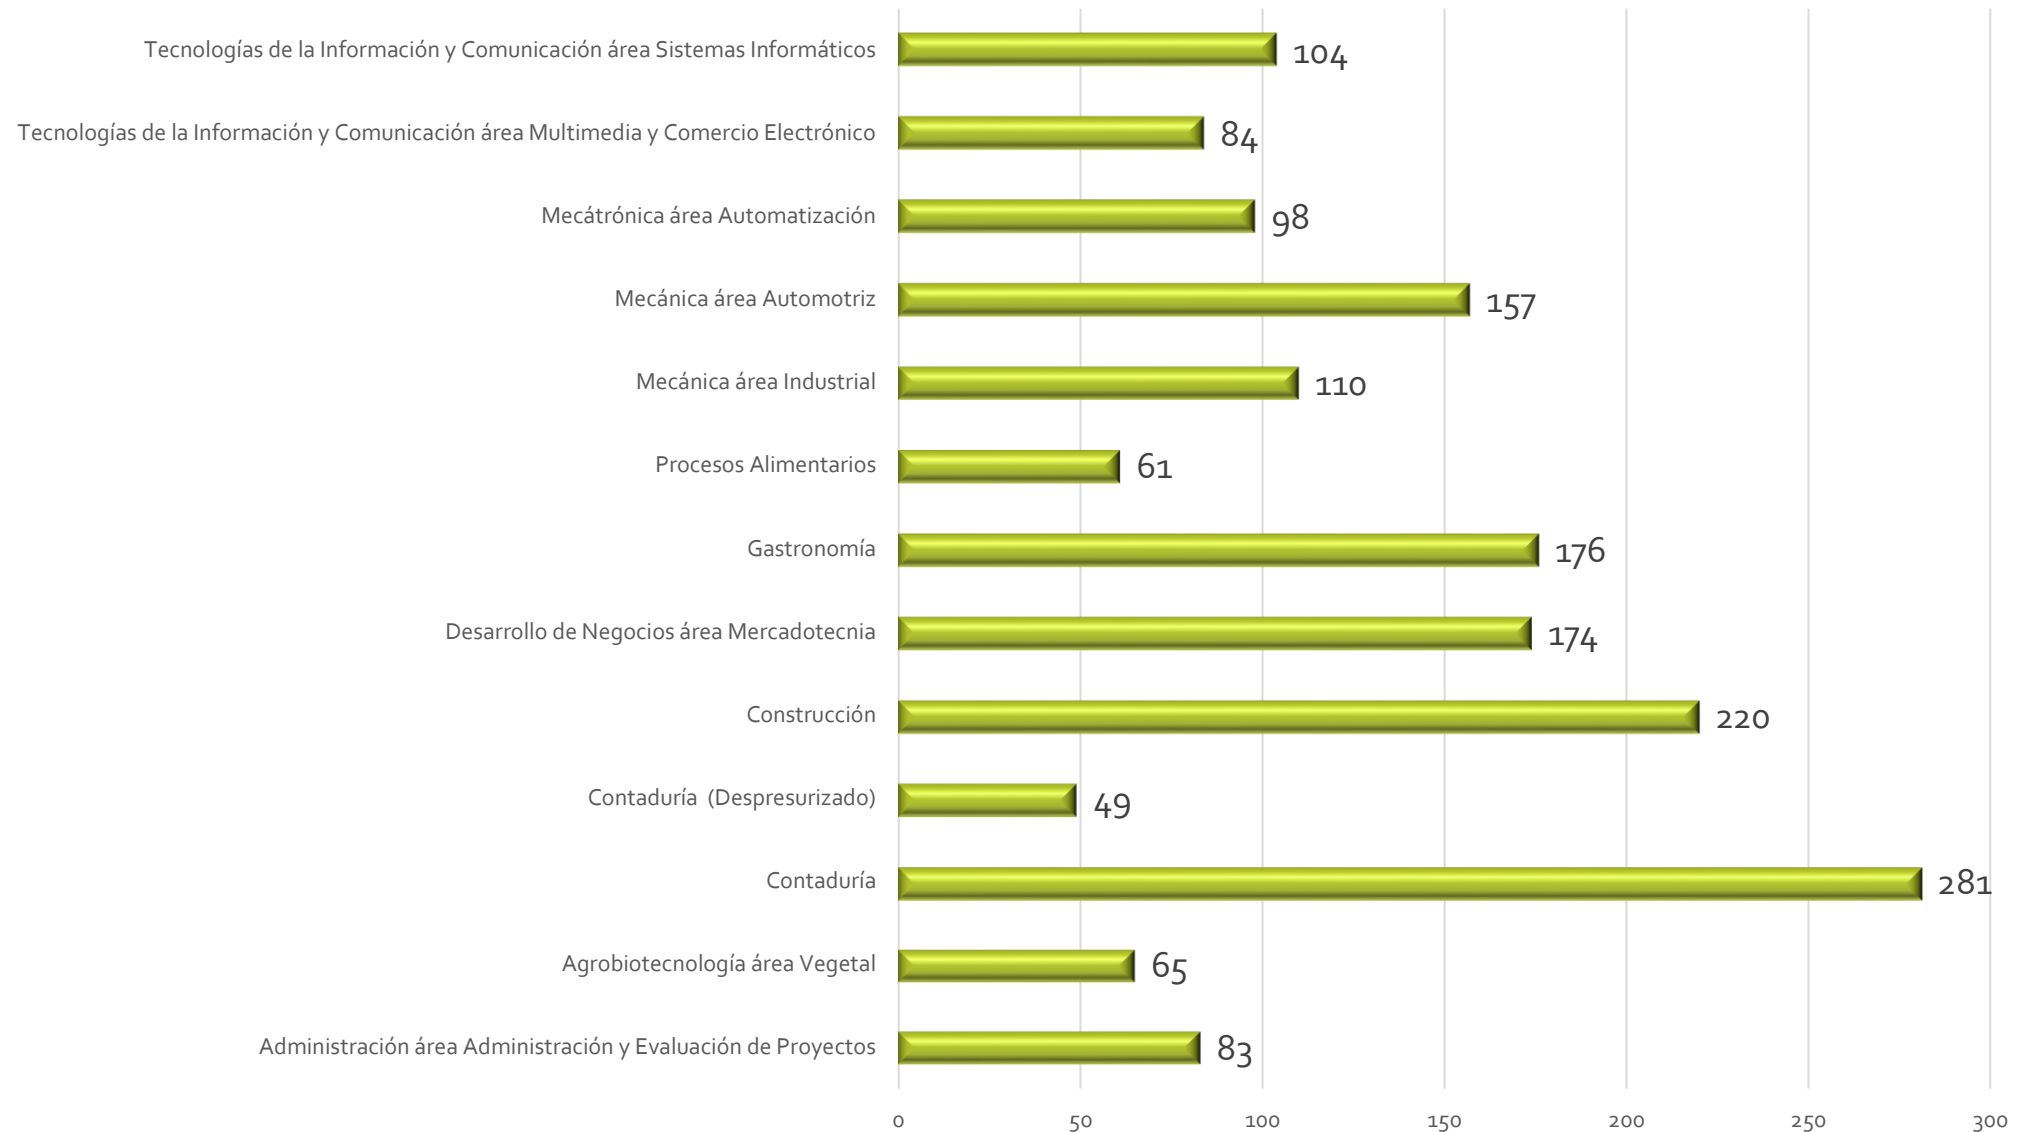

Septiembre - diciembre 2015

Matrícula Ingeniería por PPEE

Septiembre - diciembre 2015

Matrícula por género

Septiembre - diciembre 2015

Aprovechamiento académico TSU

Mayo - agosto 2015

Aprovechamiento académico Ingenierías

Mayo - agosto 2015

Becas entregadas TSU

Mayo - agosto 2015

Becas entregadas ING

Mayo - agosto 2015

% eficiencia terminal TSU

2013-2015

% eficiencia terminal Ingeniería

Séneca (2 AC-65)

Filósofo latino.