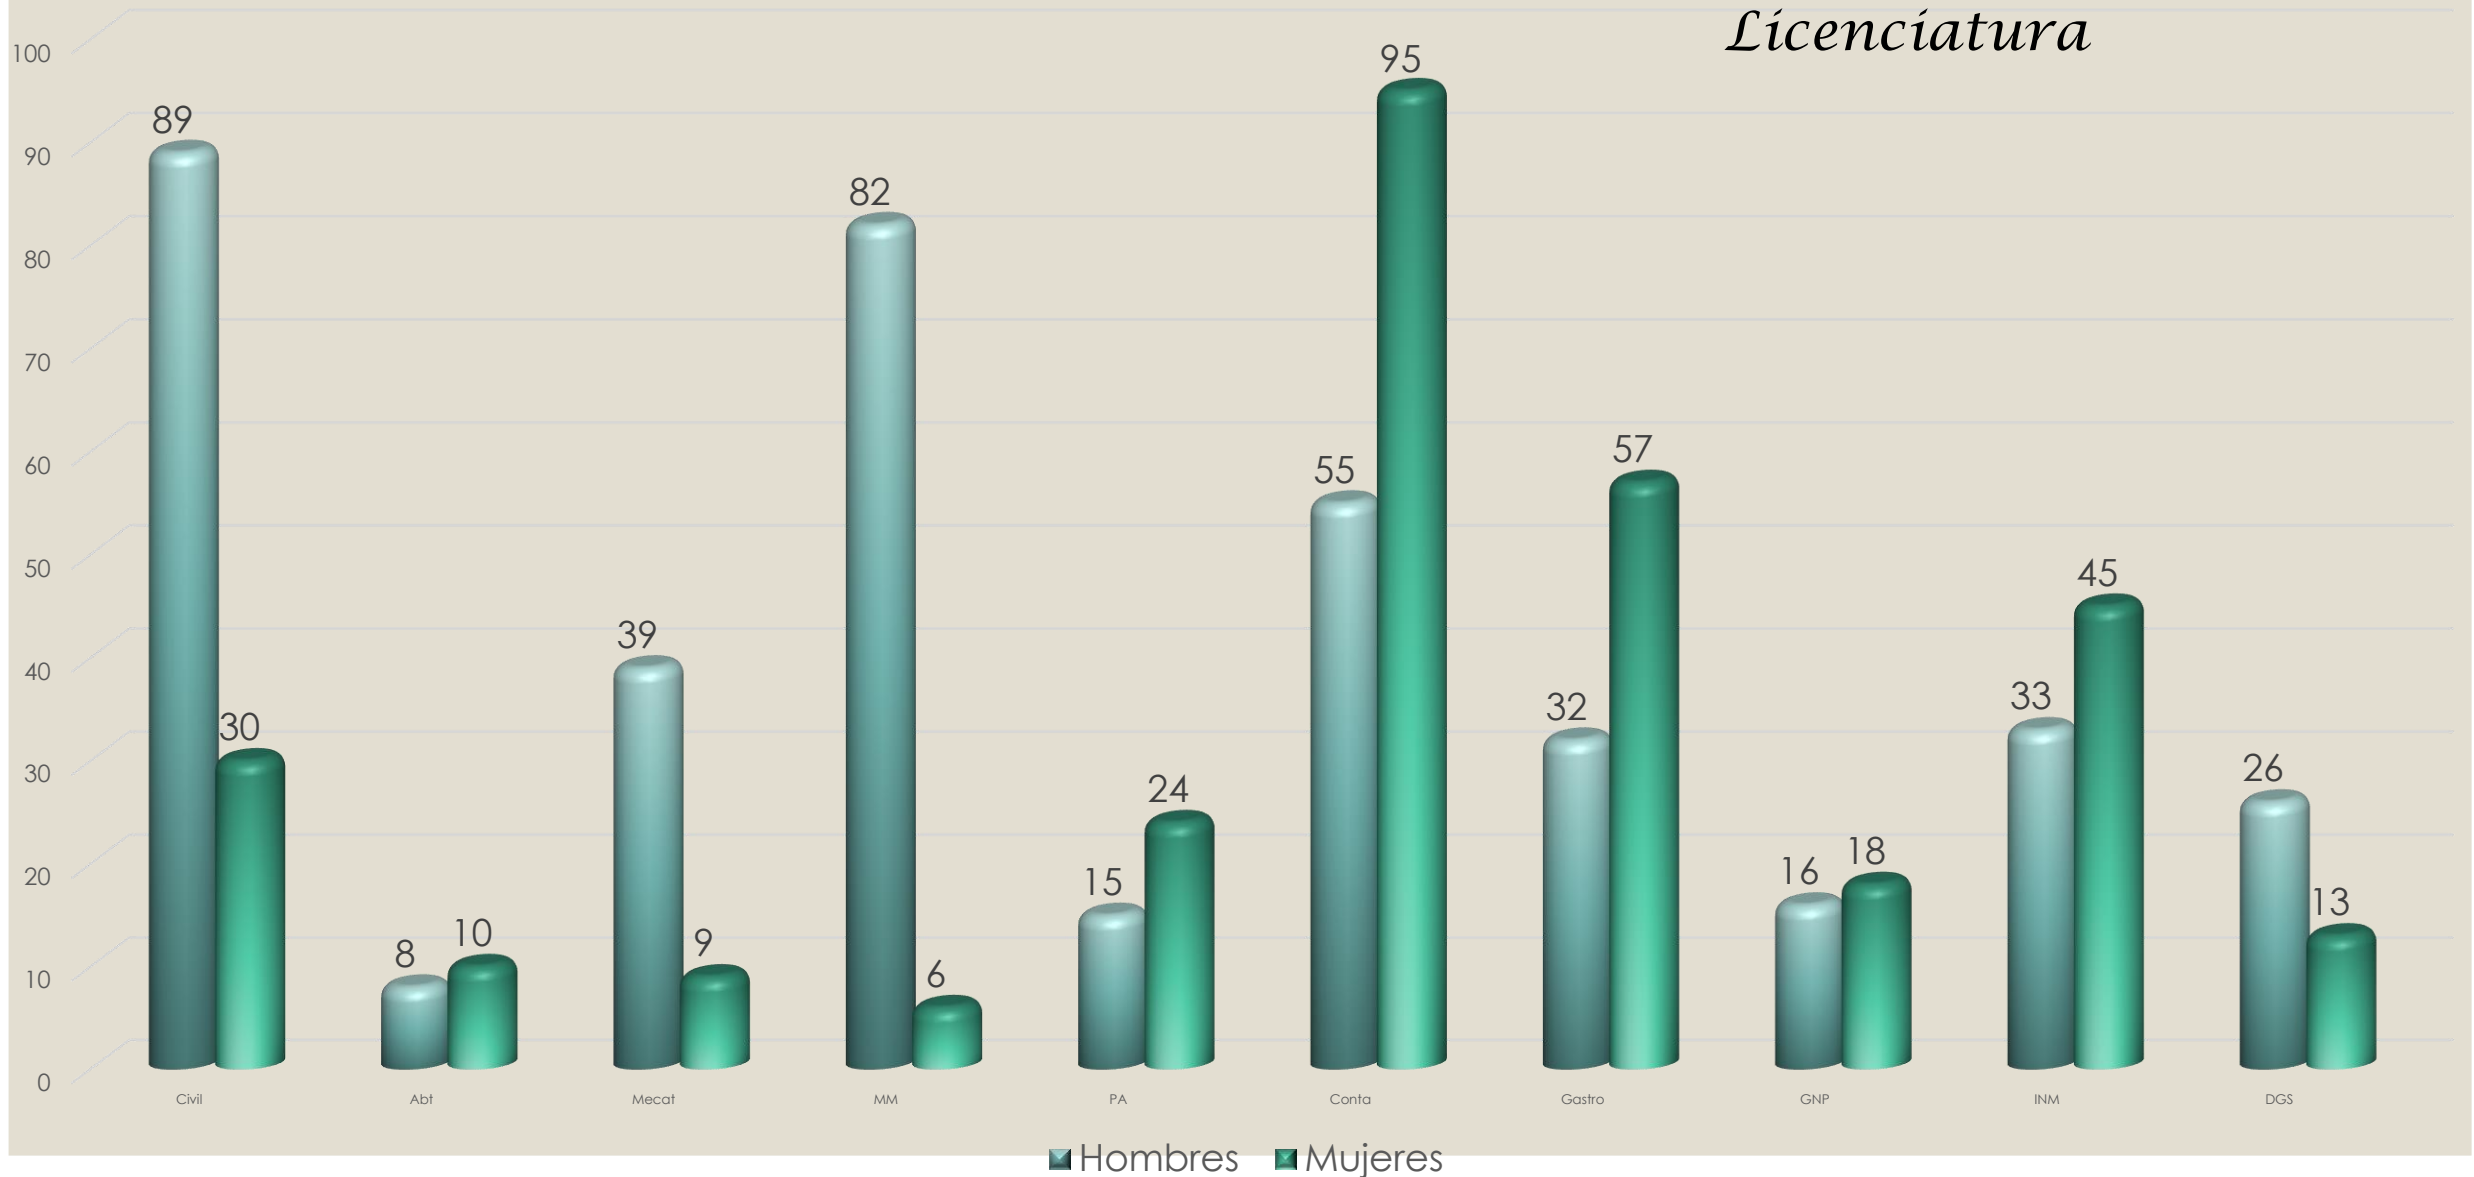

Licenciatura, 702

Matrícula total=
2170

Técnico Superior
Universitario, 1468

Matrícula por género Mayo - agosto 2022

Matrícula por programa educativo

Mayo - agosto 2022

Técnico Superior Universitario

Matrícula por programa educativo Mayo - agosto 2022

Licenciatura

Aprovechamiento Enero - abril 2022

Aprovechamiento Enero - abril 2022

Licenciatura

Deserción por Reprobación TSU

Enero - abril 2022

Deserción Total TSU Enero - abril 2022

Deserción por Reprobación LIC Enero - abril 2022

Licenciatura

Perfil del profesorado
Mayo - agosto 2022

**Estudia no para saber una cosa más,
sino para saberla mejor.**

Séneca (4 a. C.-Roma, 65 d. C.)