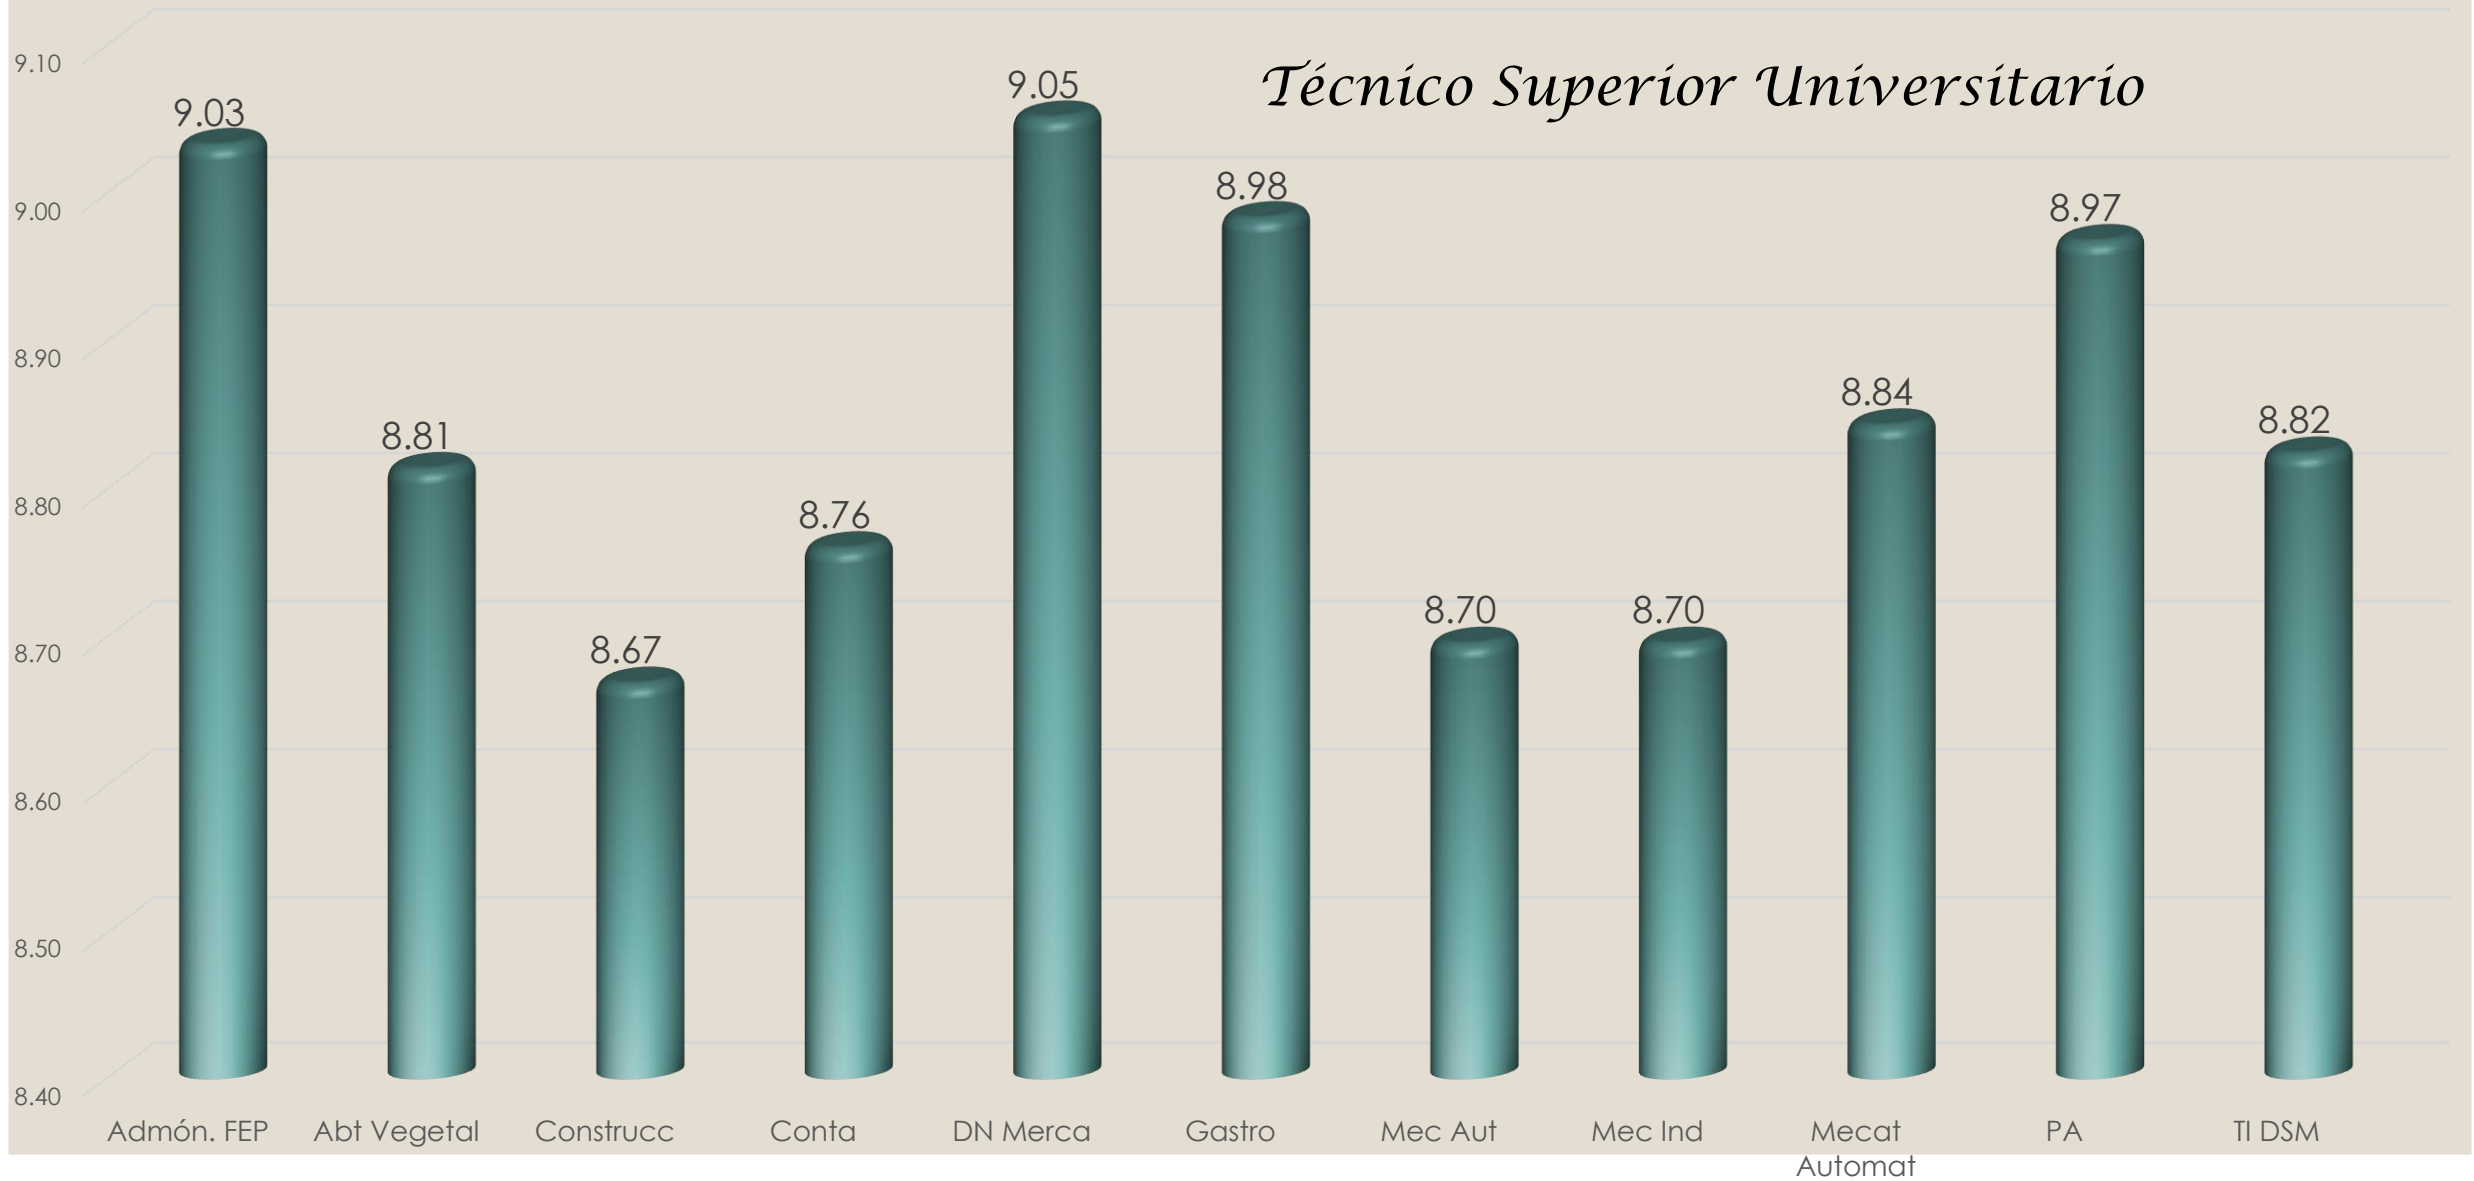

Licenciatura, 702

Matrícula total=
2170

Técnico Superior
Universitario, 1468

Matrícula por género Mayo - agosto 2022

Matrícula por programa educativo

Mayo - agosto 2022

Técnico Superior Universitario

Matrícula por programa educativo Mayo - agosto 2022

Licenciatura

Aprovechamiento Enero - abril 2022

Aprovechamiento Enero - abril 2022

Licenciatura

Deserción por Reprobación TSU

Enero - abril 2022

Deserción Total TSU Enero - abril 2022

Deserción por Reprobación LIC Enero - abril 2022