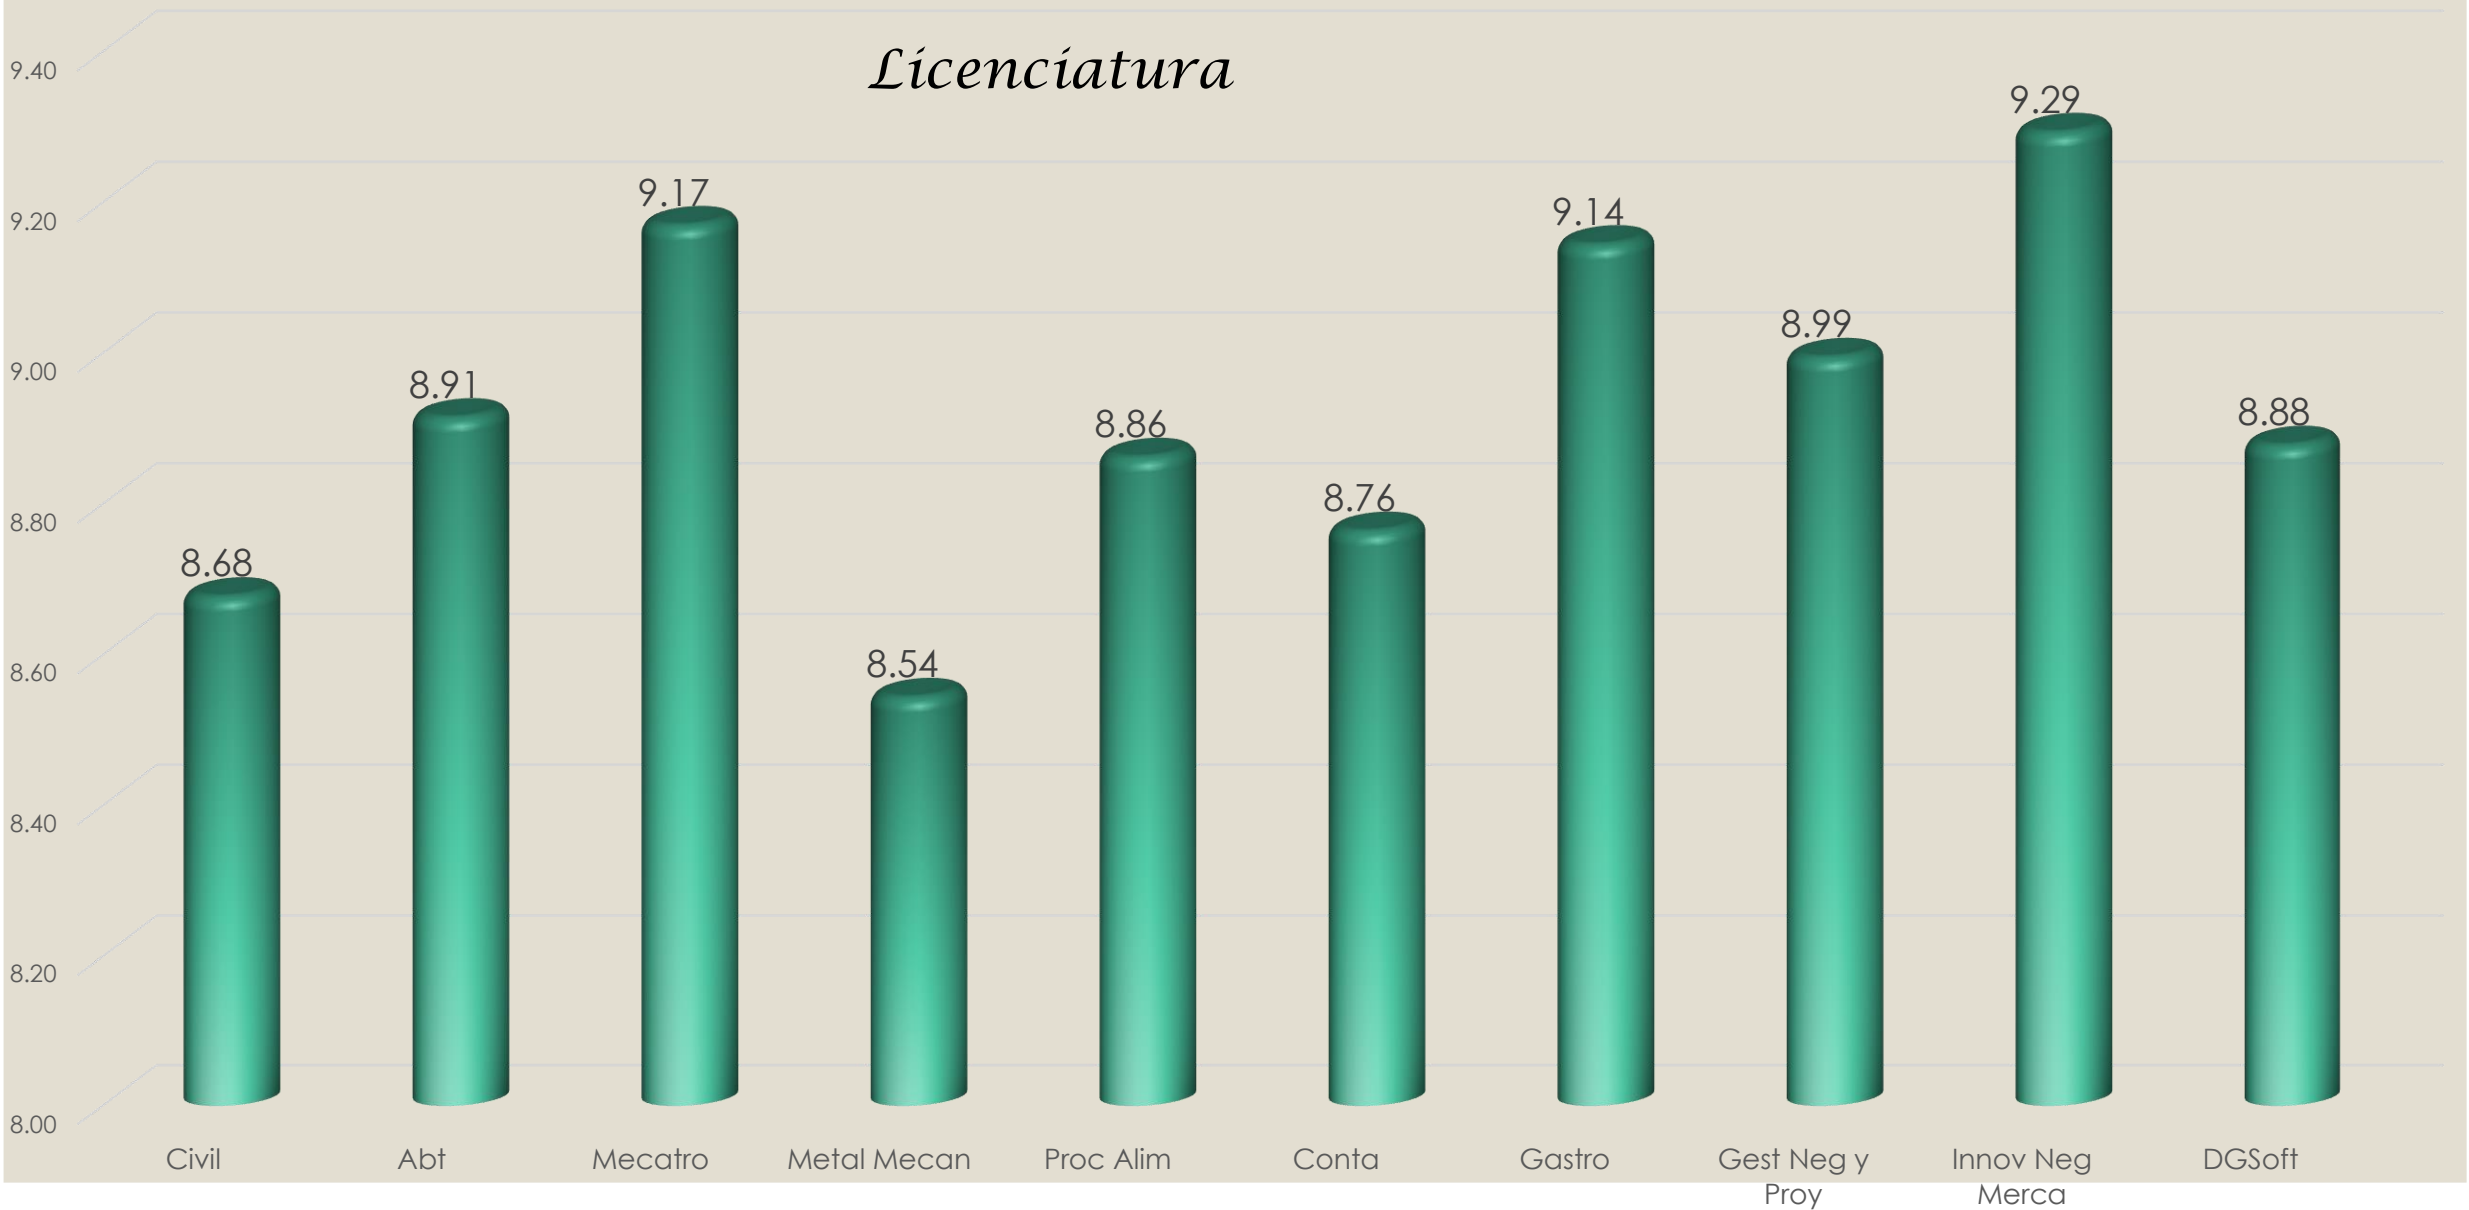

Licenciatura, 702

Matrícula total=
2170

Técnico Superior
Universitario, 1468

Matrícula por género Mayo - agosto 2022

Matrícula por programa educativo

Mayo - agosto 2022

Técnico Superior Universitario

Matrícula por programa educativo Mayo - agosto 2022

Licenciatura

Aprovechamiento Enero - abril 2022

Aprovechamiento Enero - abril 2022

Licenciatura

Deserción por Reprobación TSU

Enero - abril 2022

Deserción Total TSU Enero - abril 2022

Deserción por Reprobación LIC Enero - abril 2022

Deserción Total LIC Enero - abril 2022

Eficiencia Terminal Licenciaturas
Generación 2020-2022

Porcentaje de alumnos becados por programa educativo
Enero - abril 2022

Técnico Superior Universitario

Porcentaje de alumnos becados por programa educativo
Enero - abril 2022

Licenciatura

Perfil del profesorado
Mayo - agosto 2022

**Estudia no para saber una cosa más,
sino para saberla mejor.**

Séneca (4 a. C.-Roma, 65 d. C.)