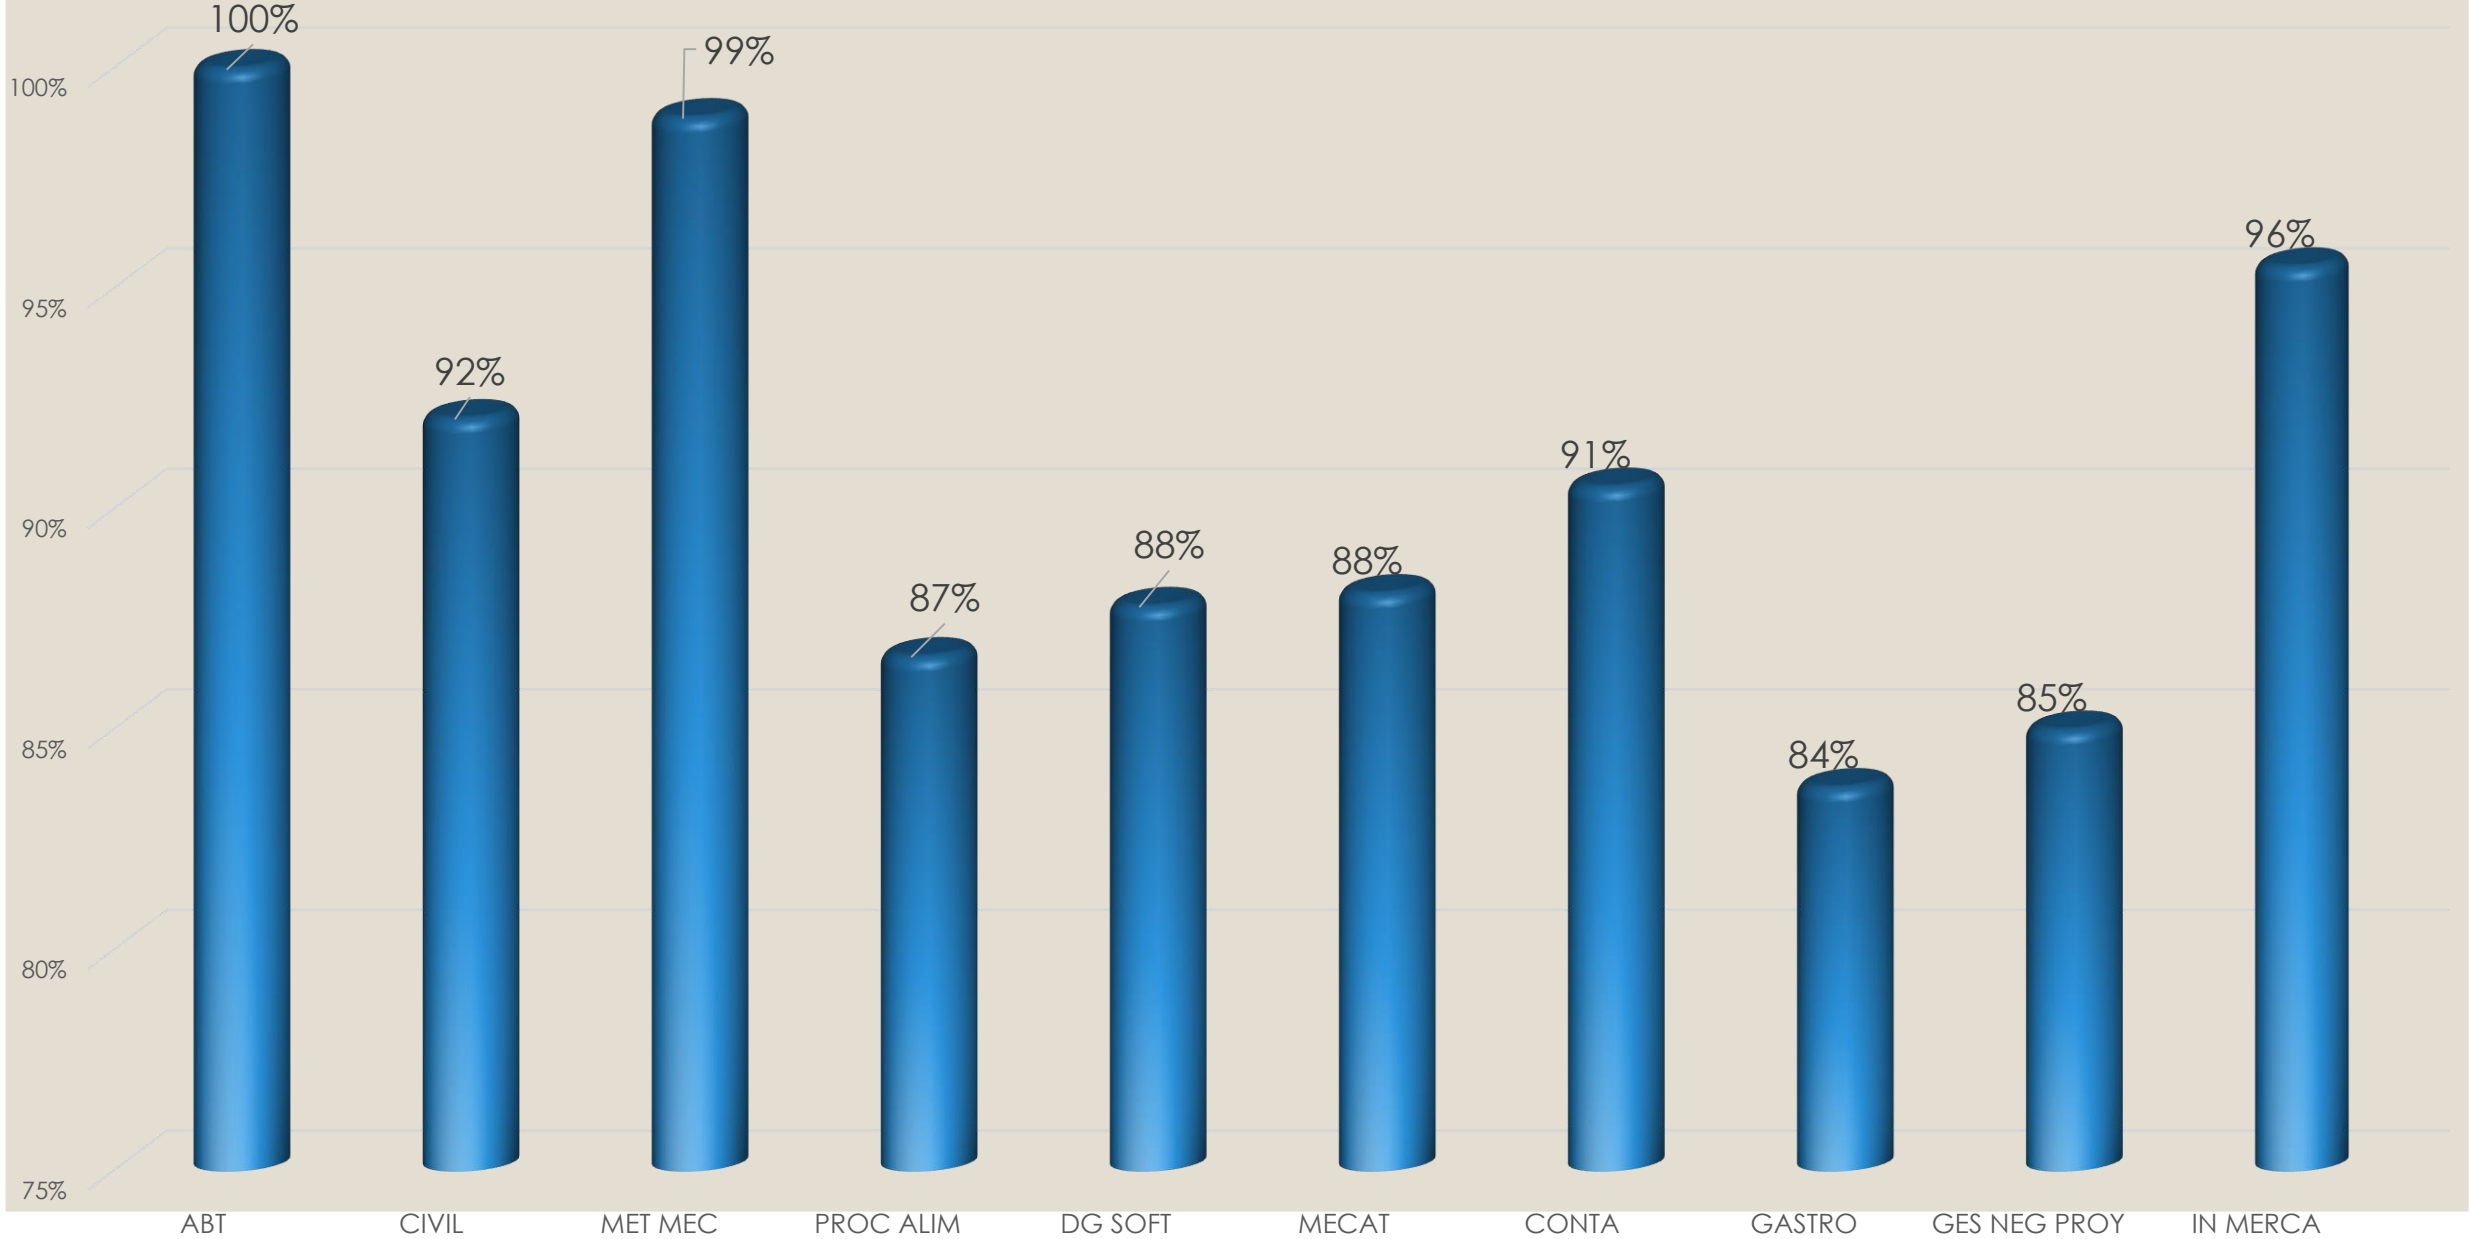

Licenciatura

Aprovechamiento Enero - abril 2022

Aprovechamiento Enero - abril 2022

Licenciatura

Deserción por Reprobación TSU

Enero - abril 2022

Deserción Total TSU Enero - abril 2022

Deserción por Reprobación LIC Enero - abril 2022

Deserción Total LIC Enero - abril 2022

Eficiencia Terminal Licenciaturas
Generación 2020-2022

Porcentaje de alumnos becados por programa educativo
Enero - abril 2022

Técnico Superior Universitario

Porcentaje de alumnos becados por programa educativo
Enero - abril 2022

Licenciatura

Perfil del profesorado
Mayo - agosto 2022

**Estudia no para saber una cosa más,
sino para saberla mejor.**

Séneca (4 a. C.-Roma, 65 d. C.)