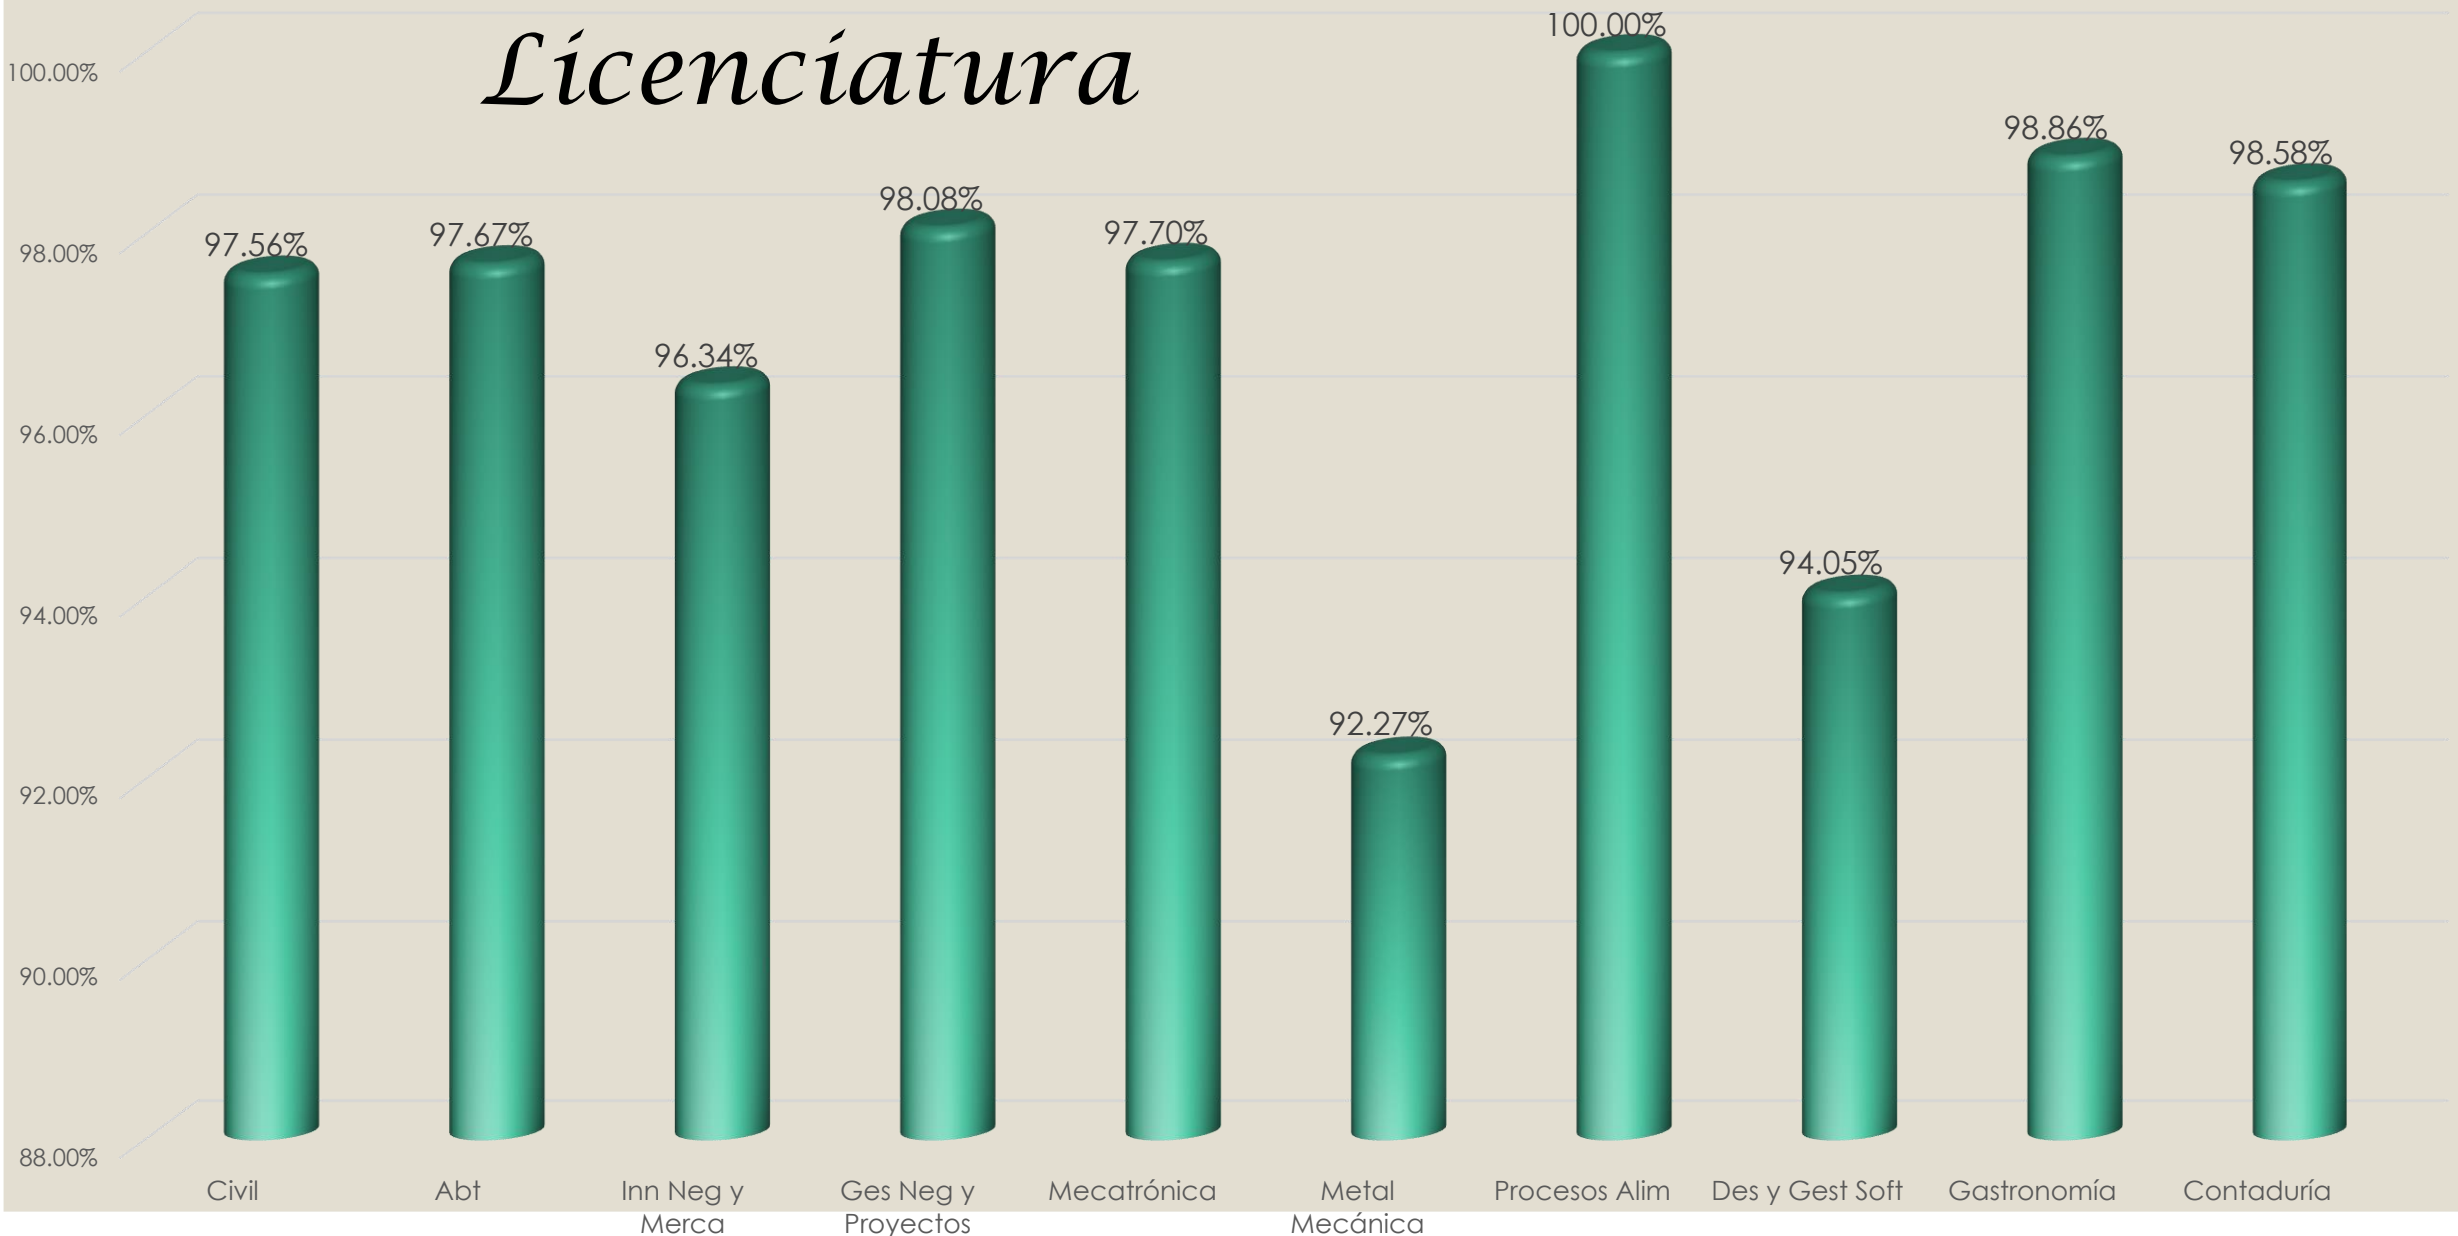

Licenciatura

Aprovechamiento Enero - abril 2022

Aprovechamiento Enero - abril 2022

Licenciatura

Deserción por Reprobación TSU

Enero - abril 2022

Deserción Total TSU Enero - abril 2022

Deserción por Reprobación LIC Enero - abril 2022

Deserción Total LIC Enero - abril 2022

Eficiencia Terminal Licenciaturas
Generación 2020-2022

Porcentaje de alumnos becados por programa educativo
Enero - abril 2022

Técnico Superior Universitario

Porcentaje de alumnos becados por programa educativo
Enero - abril 2022

Licenciatura

Perfil del profesorado
Mayo - agosto 2022

**Estudia no para saber una cosa más,
sino para saberla mejor.**

Séneca (4 a. C.-Roma, 65 d. C.)