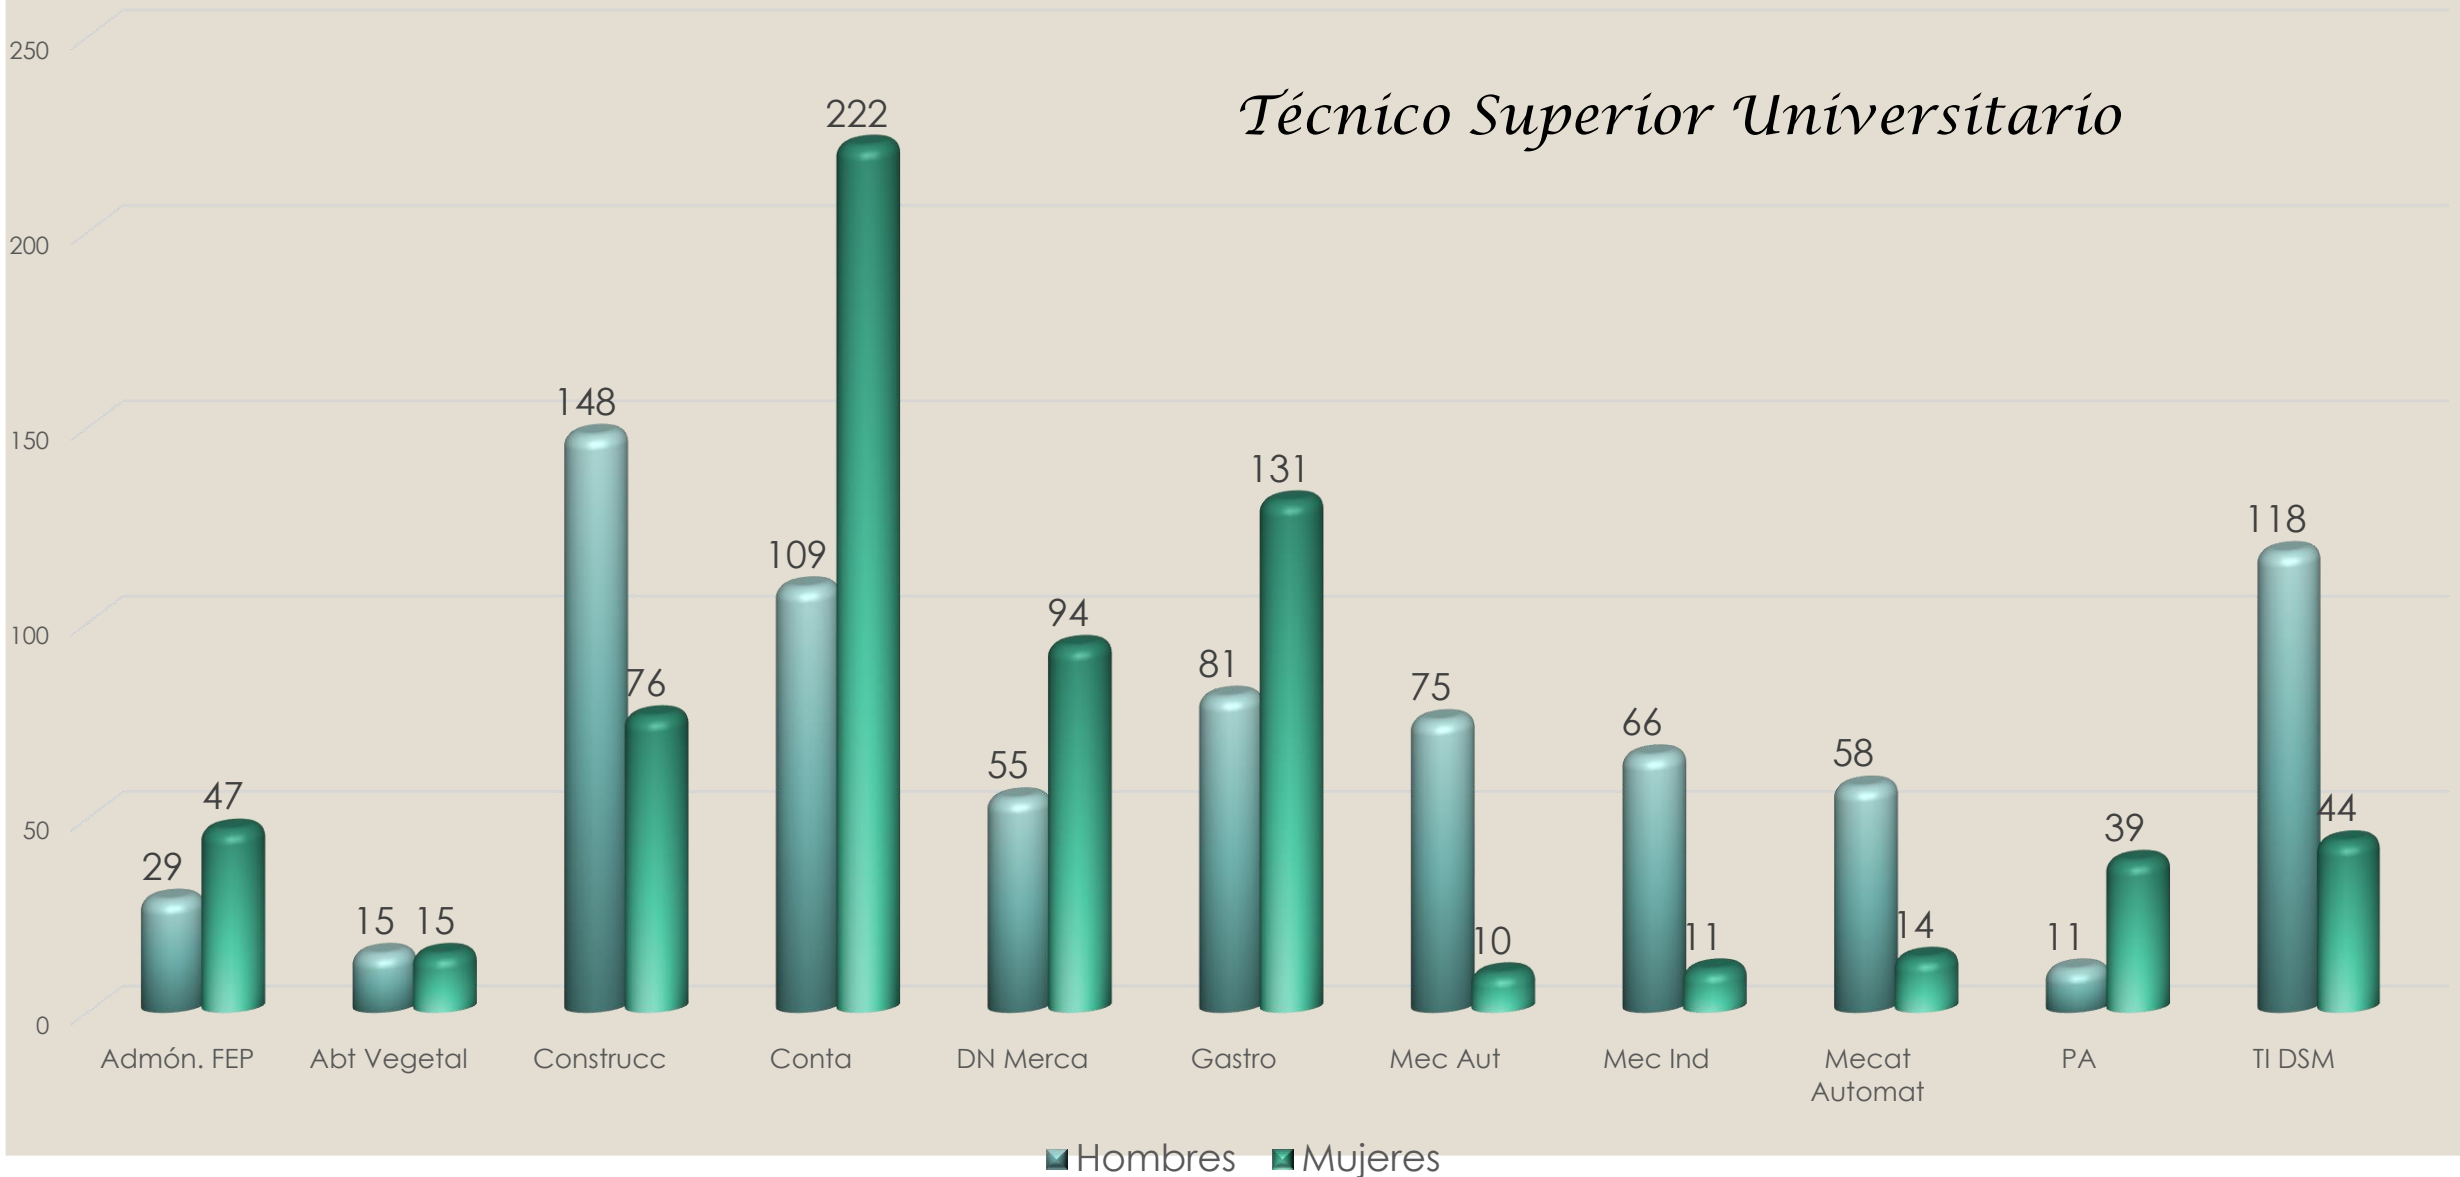

Licenciatura, 702

Matrícula total=
2170

Técnico Superior
Universitario, 1468

Matrícula por género Mayo - agosto 2022

Matrícula por programa educativo

Mayo - agosto 2022

Técnico Superior Universitario

Matrícula por programa educativo Mayo - agosto 2022

Licenciatura

Aprovechamiento Enero - abril 2022

Aprovechamiento Enero - abril 2022

Licenciatura

Deserción por Reprobación TSU

Enero - abril 2022

Deserción Total TSU Enero - abril 2022

Deserción por Reprobación LIC Enero - abril 2022