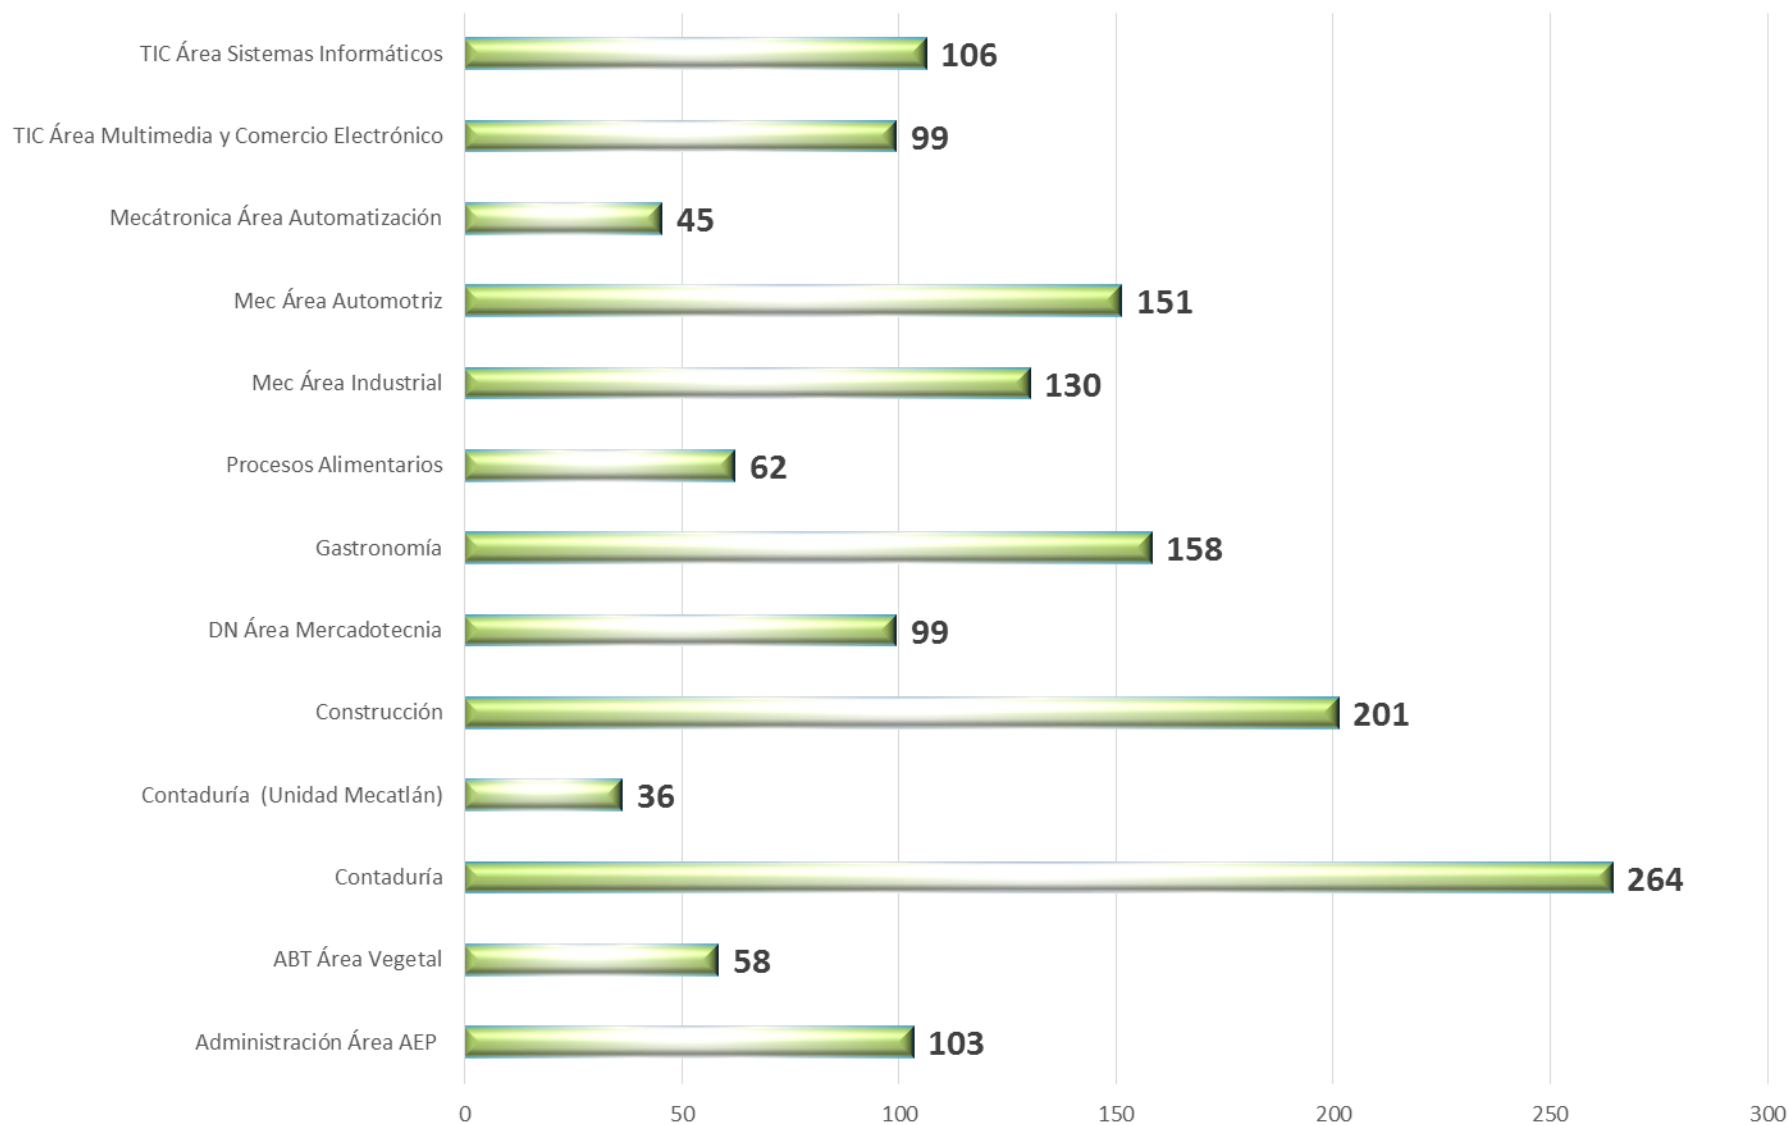

Universidad Tecnológica de la Huasteca Hidalguense

Dirección de Planeación

Departamento de Información Estadística

Estadística Básica

Enero - Abril 2014

Matrícula TSU

Enero - Abril 2014

Matrícula TSU en porcentaje

Enero - Abril 2014

Matrícula TSU por Género

Enero - Abril 2014

Matrícula Ingeniería

Enero - Abril 2014

Matrícula Ingeniería en porcentaje

Enero - Abril 2014

Matrícula Ingeniería por Género