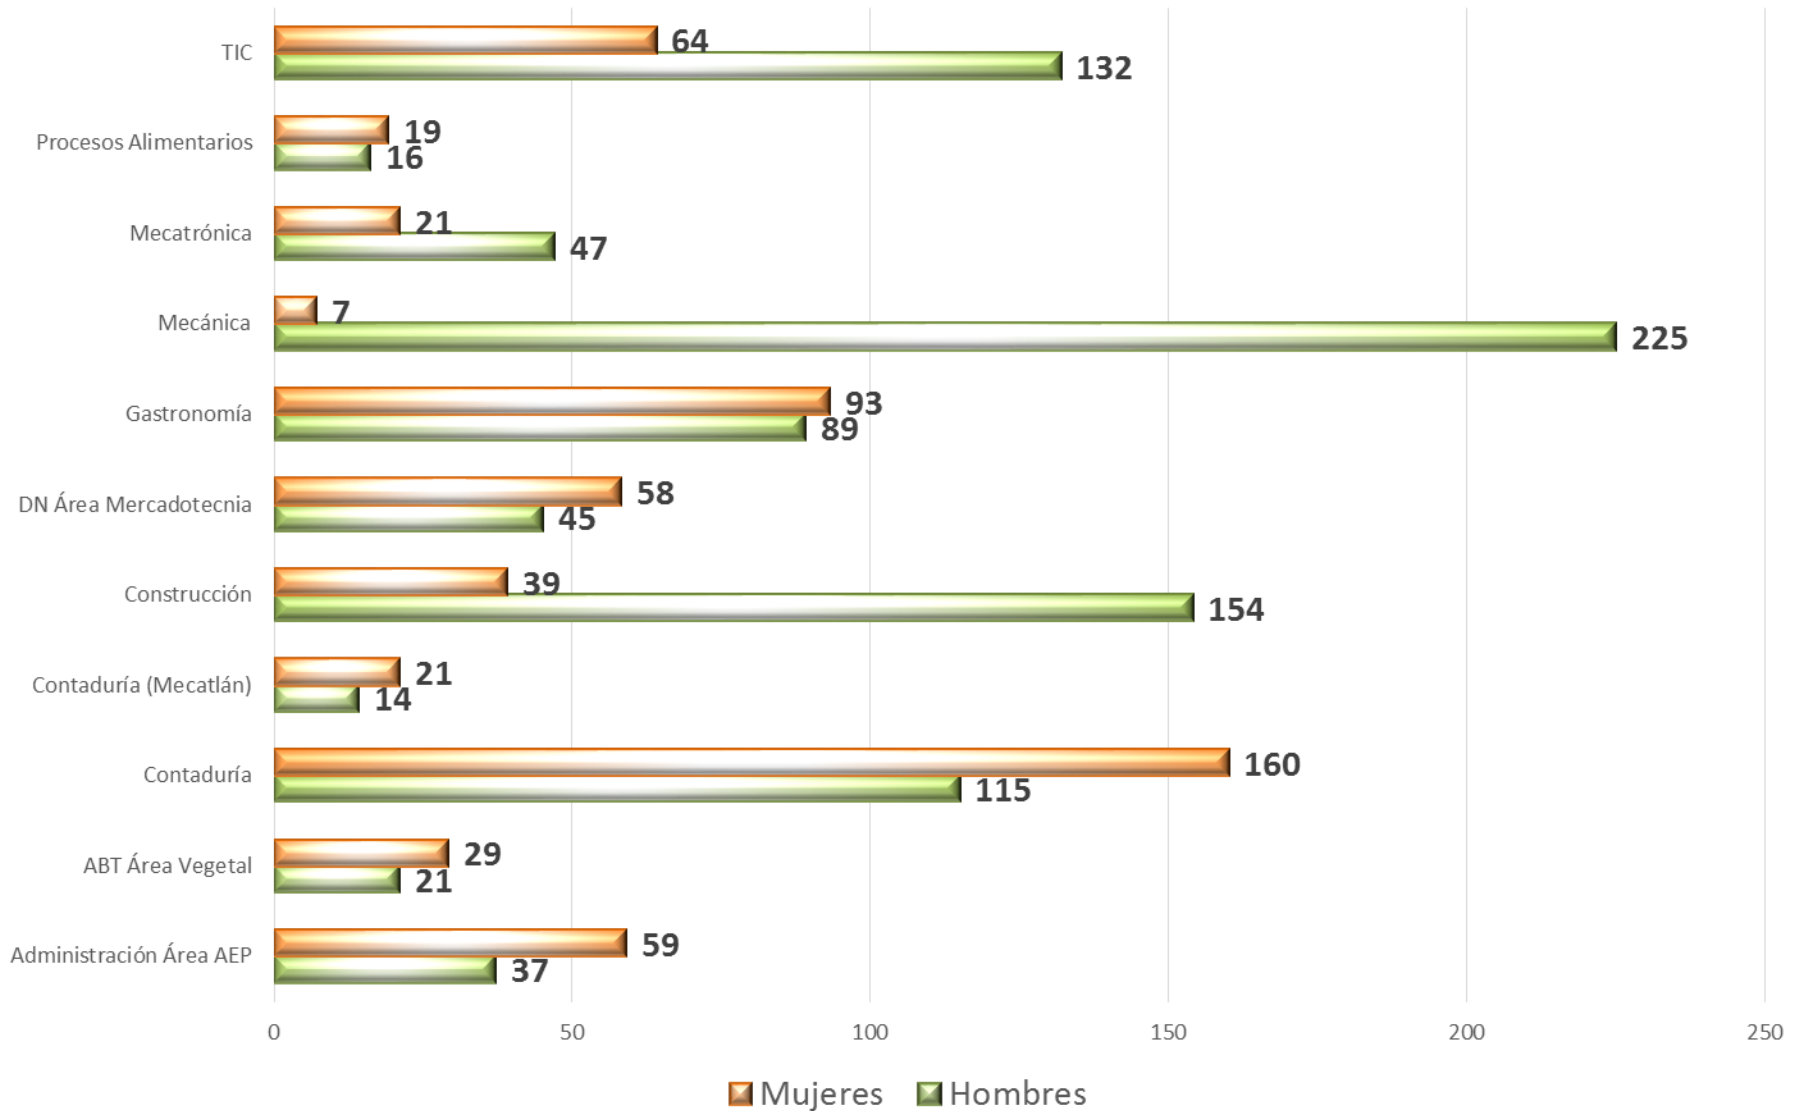

Enero - Abril 2014

Aprovechamiento Académico TSU

Septiembre - Diciembre 2013

Aprovechamiento Académico Ingeniería

Septiembre - Diciembre 2013

Asignación de Becas a TSU

Septiembre - Diciembre 2013

Asignación de Becas a TSU por Género

Septiembre - Diciembre 2013

Asignación de Becas a Ingeniería

Septiembre - Diciembre 2013

Total de Becas:

Académica: 10

PRONABES: 709

Total becas: 719

Total alumnos becados: 709