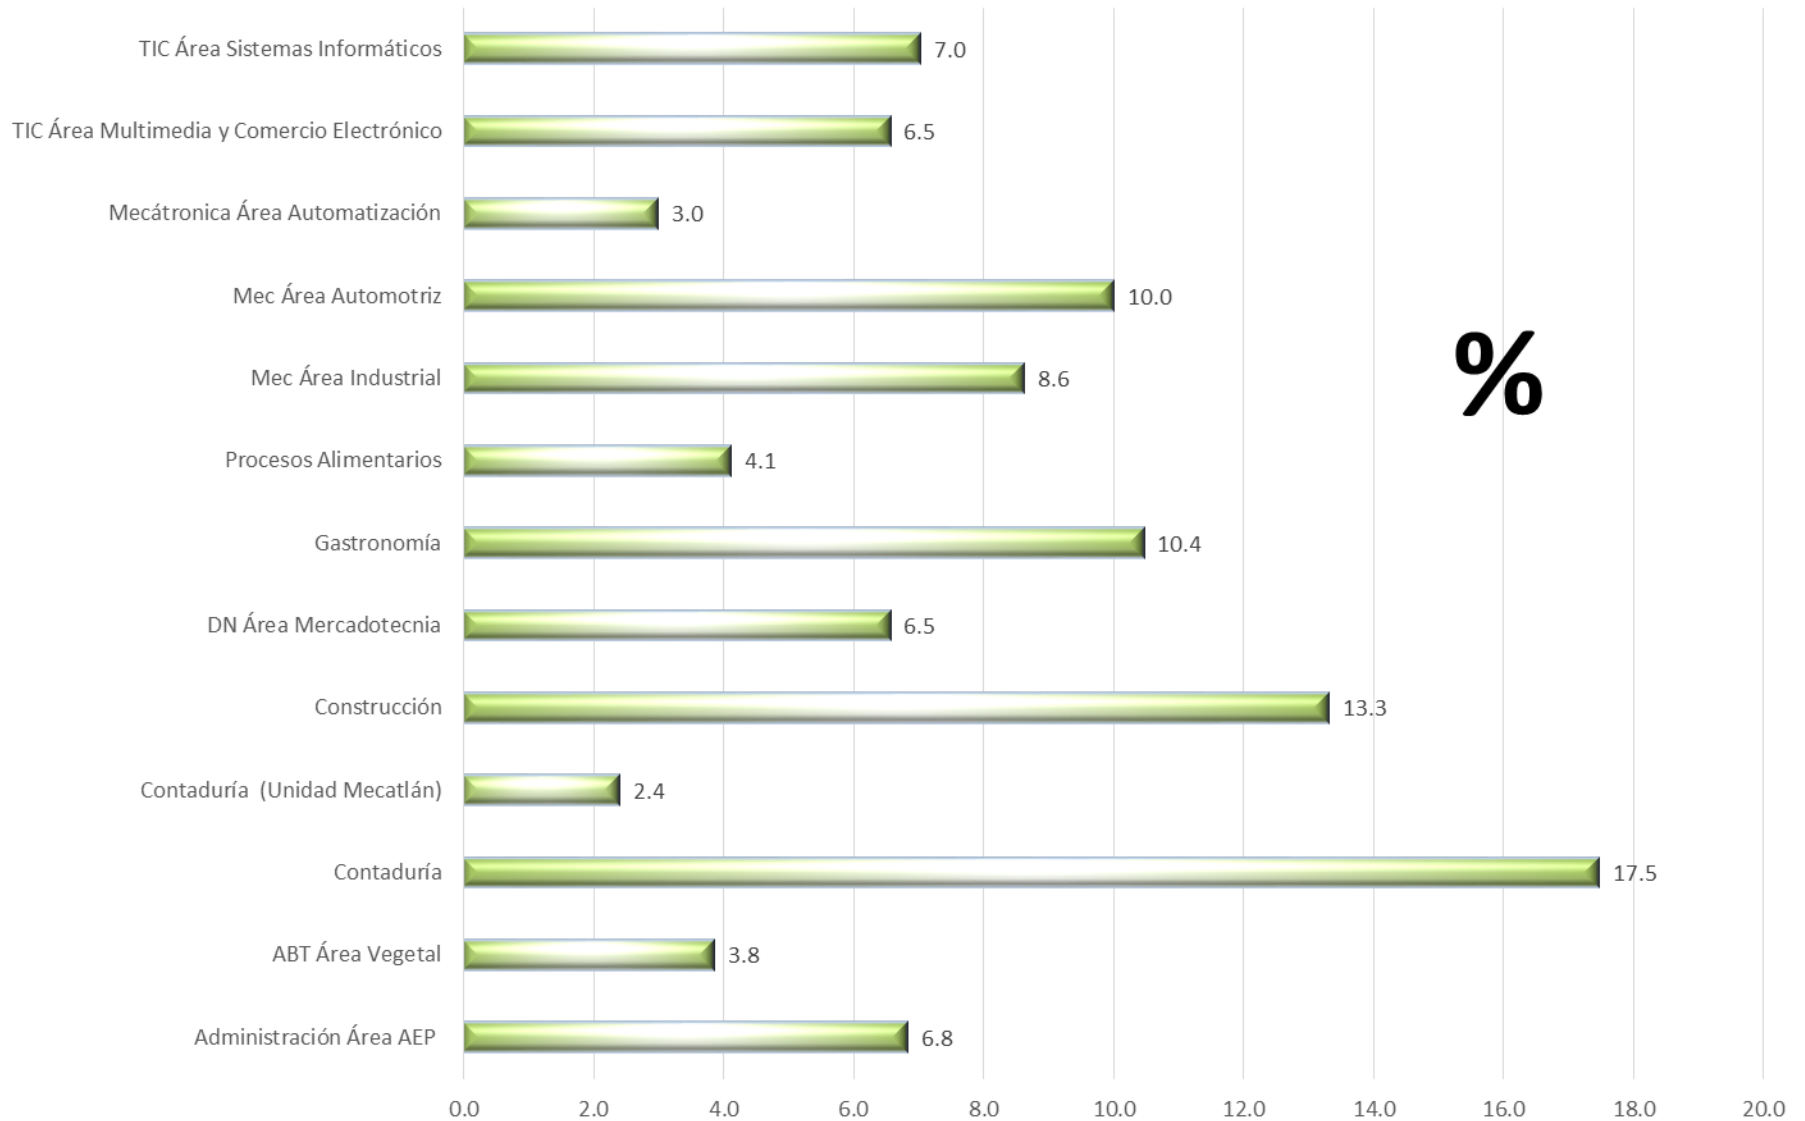

Universidad Tecnológica de la Huasteca Hidalguense

Dirección de Planeación

Departamento de Información Estadística

Estadística Básica

Enero - Abril 2014

Matrícula TSU

Enero - Abril 2014

Matrícula TSU en porcentaje

Enero - Abril 2014

Matrícula TSU por Género

Enero - Abril 2014

Matrícula Ingeniería

Enero - Abril 2014

Matrícula Ingeniería en porcentaje

Enero - Abril 2014

Matrícula Ingeniería por Género