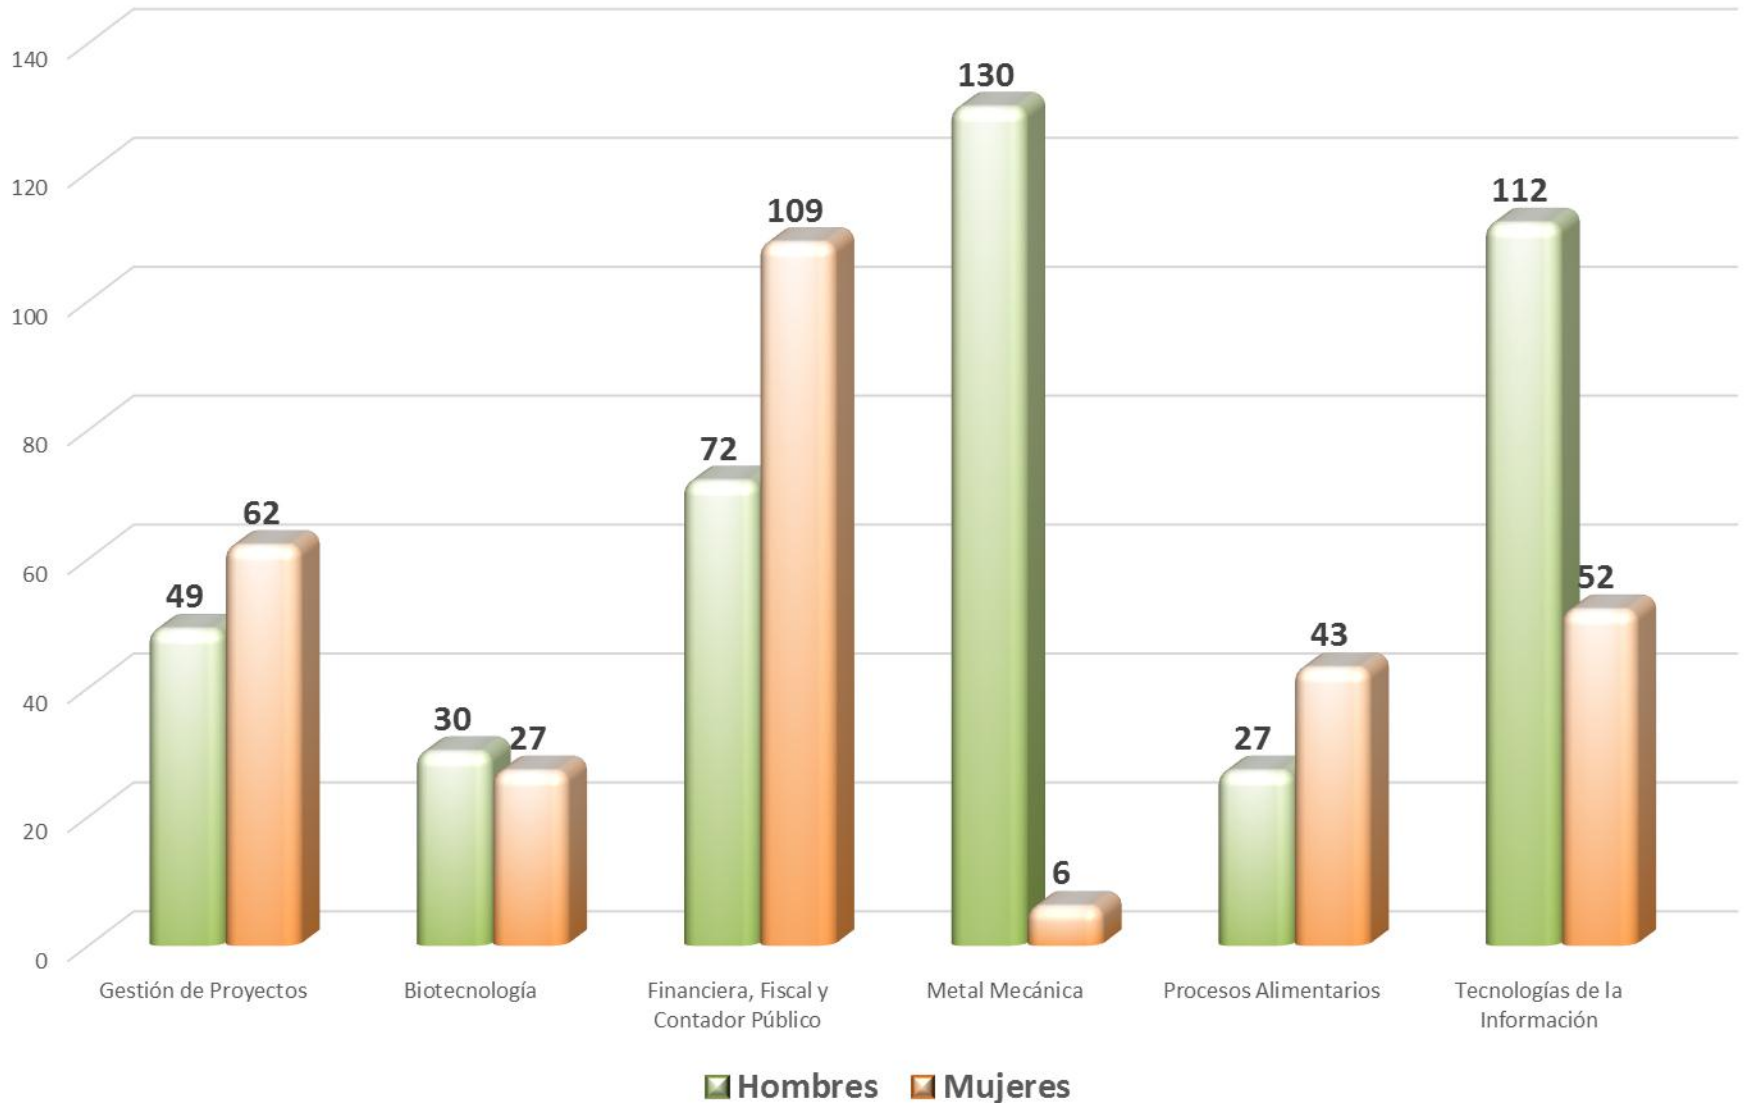

Asignación de Becas a Ingeniería por Género

Septiembre - Diciembre 2013