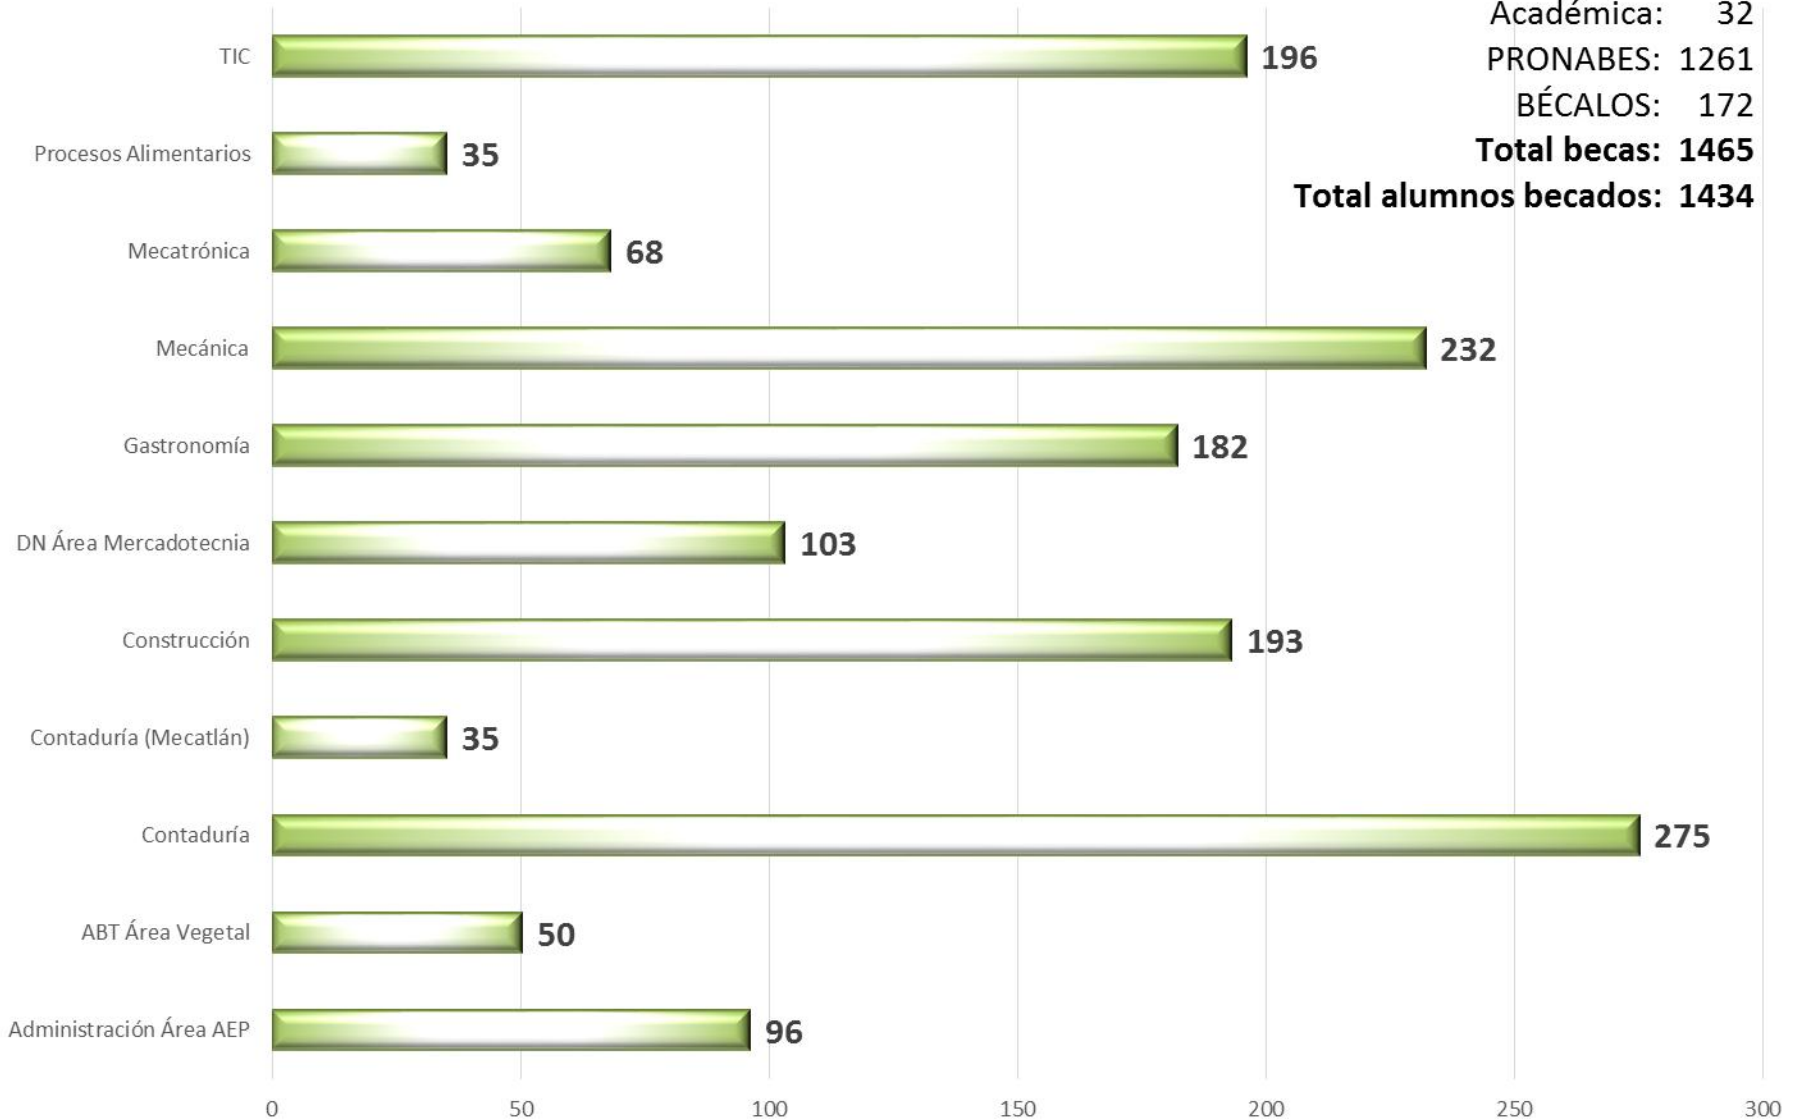

Enero - Abril 2014

Matrícula TSU por Género

Enero - Abril 2014

Matrícula Ingeniería

Enero - Abril 2014

Matrícula Ingeniería en porcentaje

Enero - Abril 2014

Matrícula Ingeniería por Género

Enero - Abril 2014

Aprovechamiento Académico TSU

Septiembre - Diciembre 2013

Aprovechamiento Académico Ingeniería

Septiembre - Diciembre 2013

Asignación de Becas a TSU

Septiembre - Diciembre 2013

Asignación de Becas a TSU por Género

Septiembre - Diciembre 2013

Asignación de Becas a Ingeniería

Septiembre - Diciembre 2013

Total de Becas:

Académica: 10

PRONABES: 709

Total becas: 719

Total alumnos becados: 709

Enero - Abril 2014