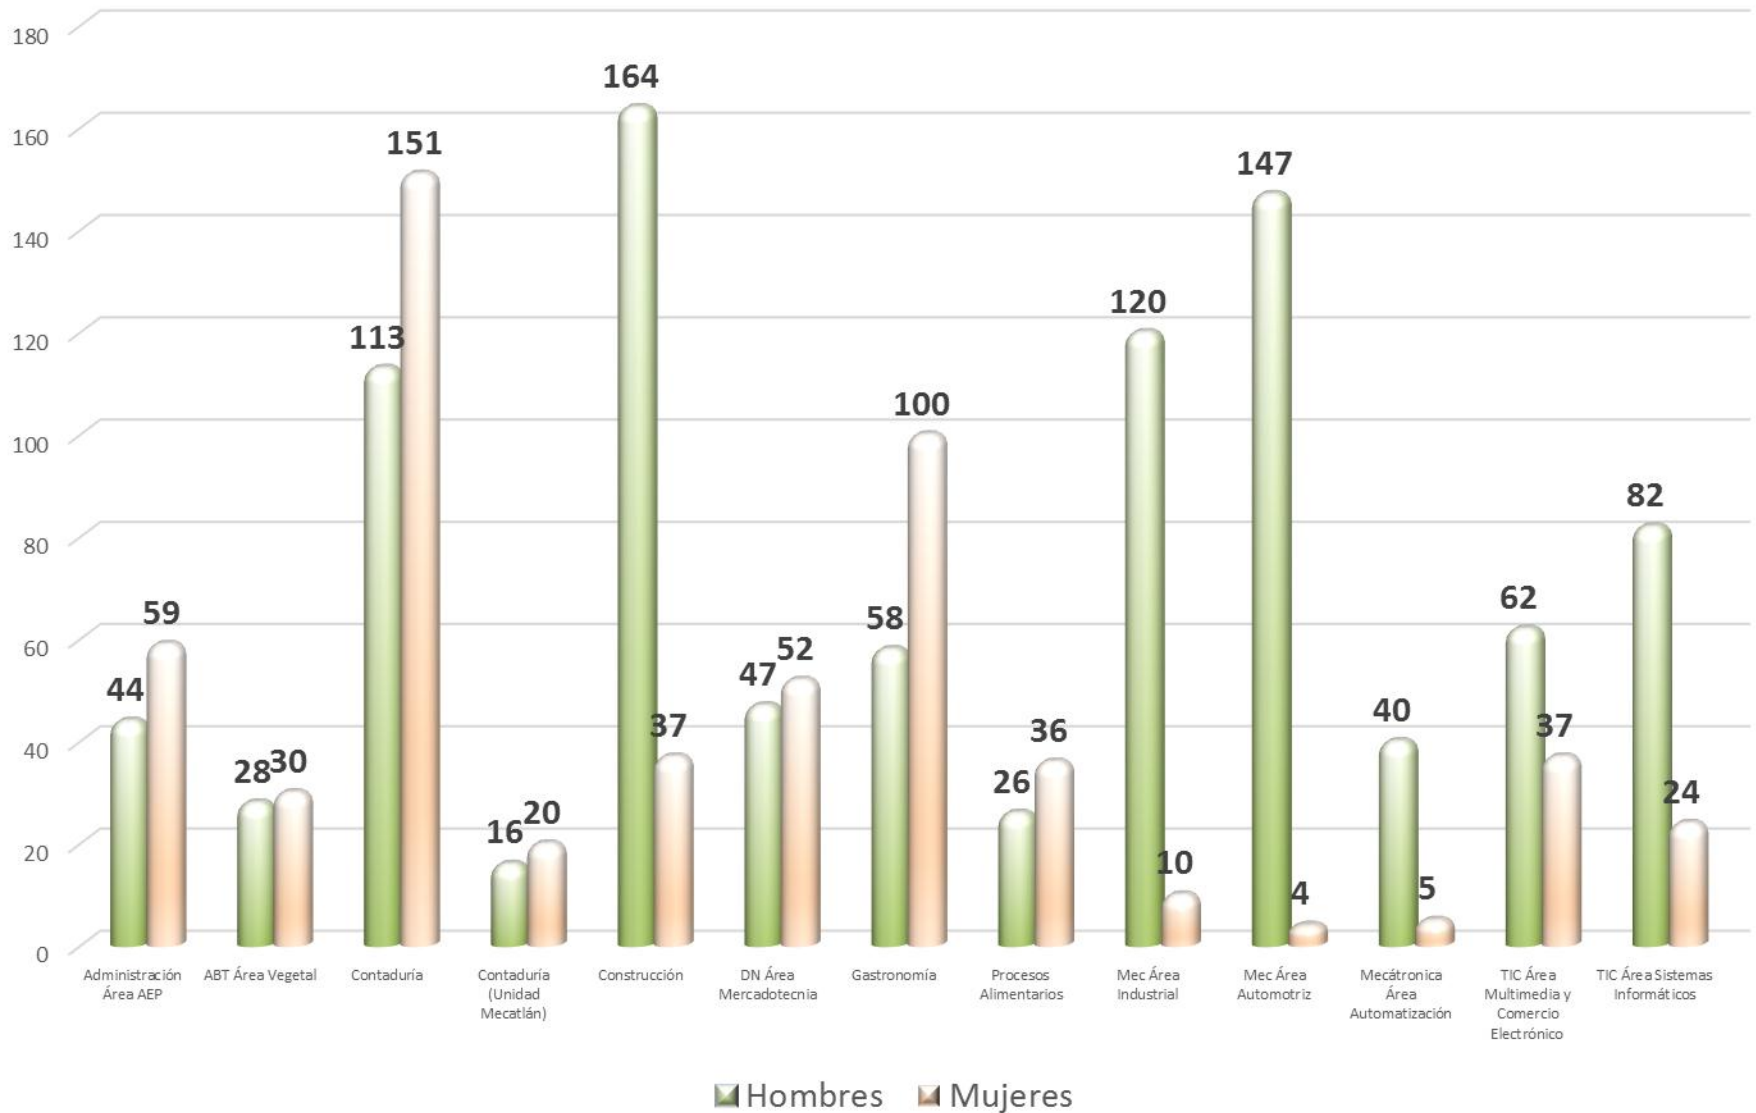

Universidad Tecnológica de la Huasteca Hidalguense

Dirección de Planeación

Departamento de Información Estadística

Estadística Básica

Enero - Abril 2014

Matrícula TSU

Enero - Abril 2014

Matrícula TSU en porcentaje

Enero - Abril 2014

Matrícula TSU por Género

Enero - Abril 2014

Matrícula Ingeniería

Enero - Abril 2014

Matrícula Ingeniería en porcentaje

Enero - Abril 2014

Matrícula Ingeniería por Género