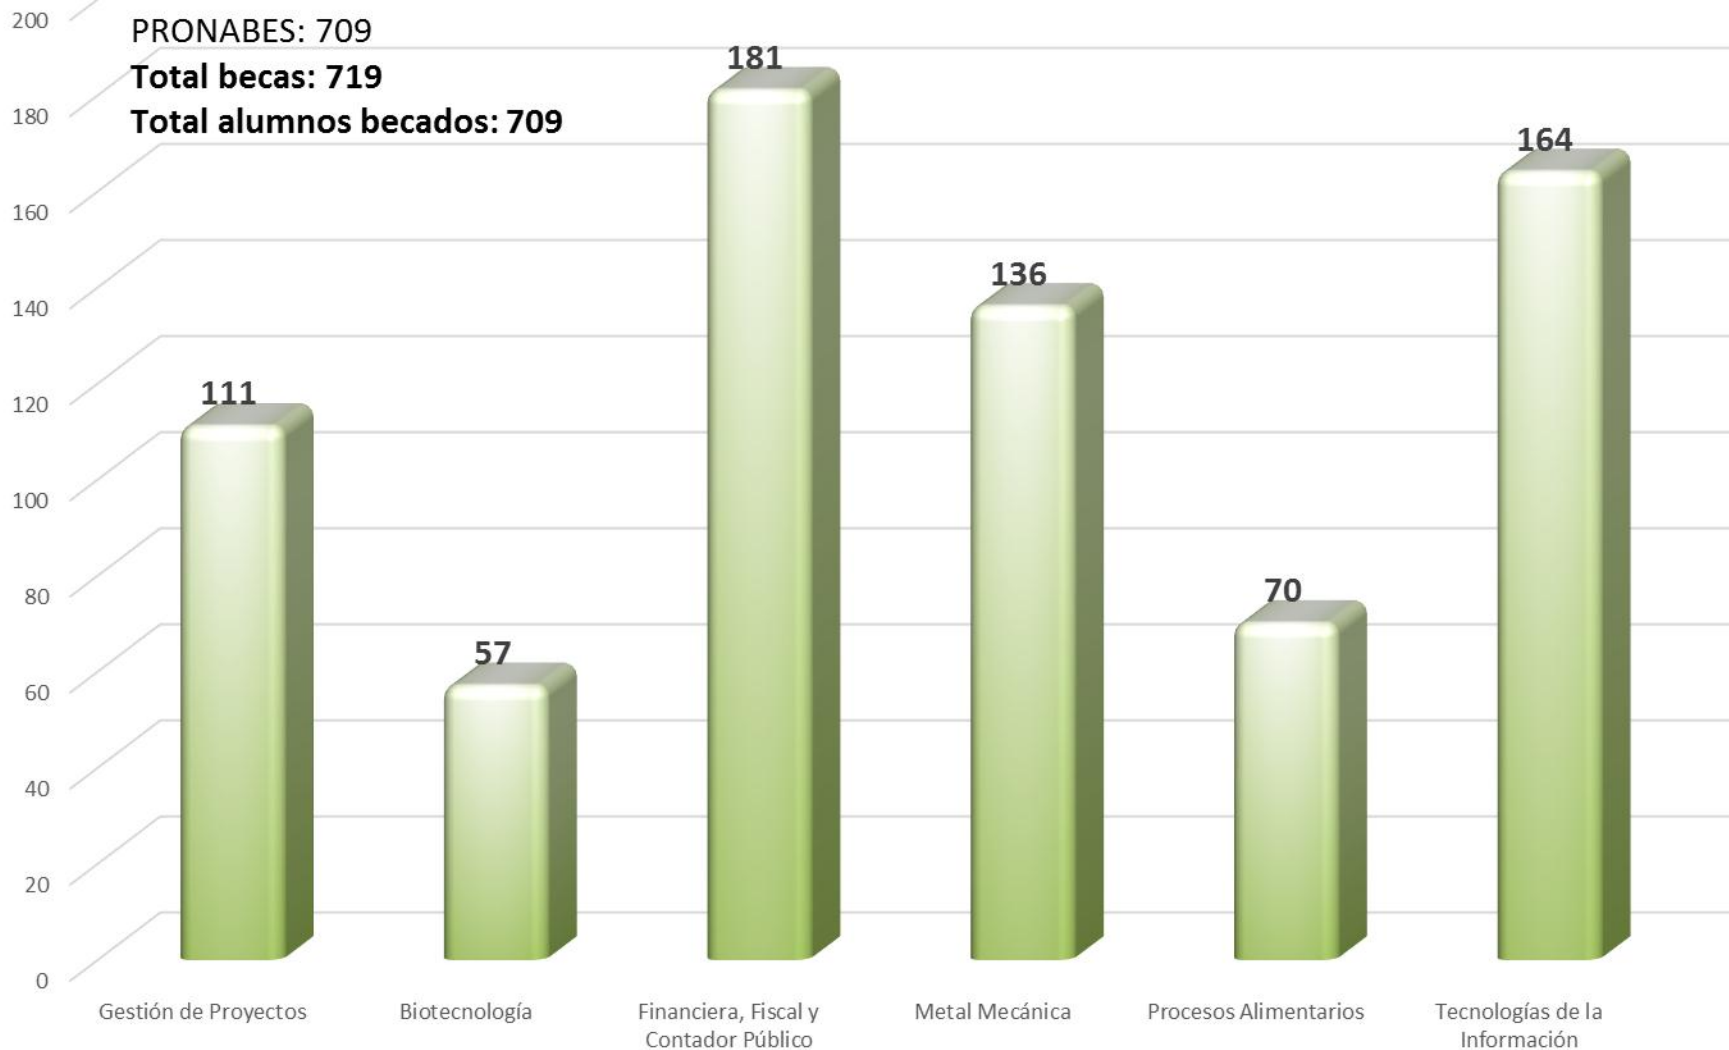

Enero - Abril 2014

Aprovechamiento Académico TSU

Septiembre - Diciembre 2013

Aprovechamiento Académico Ingeniería

Septiembre - Diciembre 2013

Asignación de Becas a TSU

Septiembre - Diciembre 2013

Asignación de Becas a TSU por Género

Septiembre - Diciembre 2013

Asignación de Becas a Ingeniería

Septiembre - Diciembre 2013

Total de Becas:

Académica: 10

PRONABES: 709

Total becas: 719

Total alumnos becados: 709

Asignación de Becas a Ingeniería por Género

Septiembre - Diciembre 2013

Deserción por PPEE de TSU

Septiembre - Diciembre 2013

Deserción por PPEE Ingeniería

Septiembre - Diciembre 2013

Profesorado por Género

Enero - Abril 2014