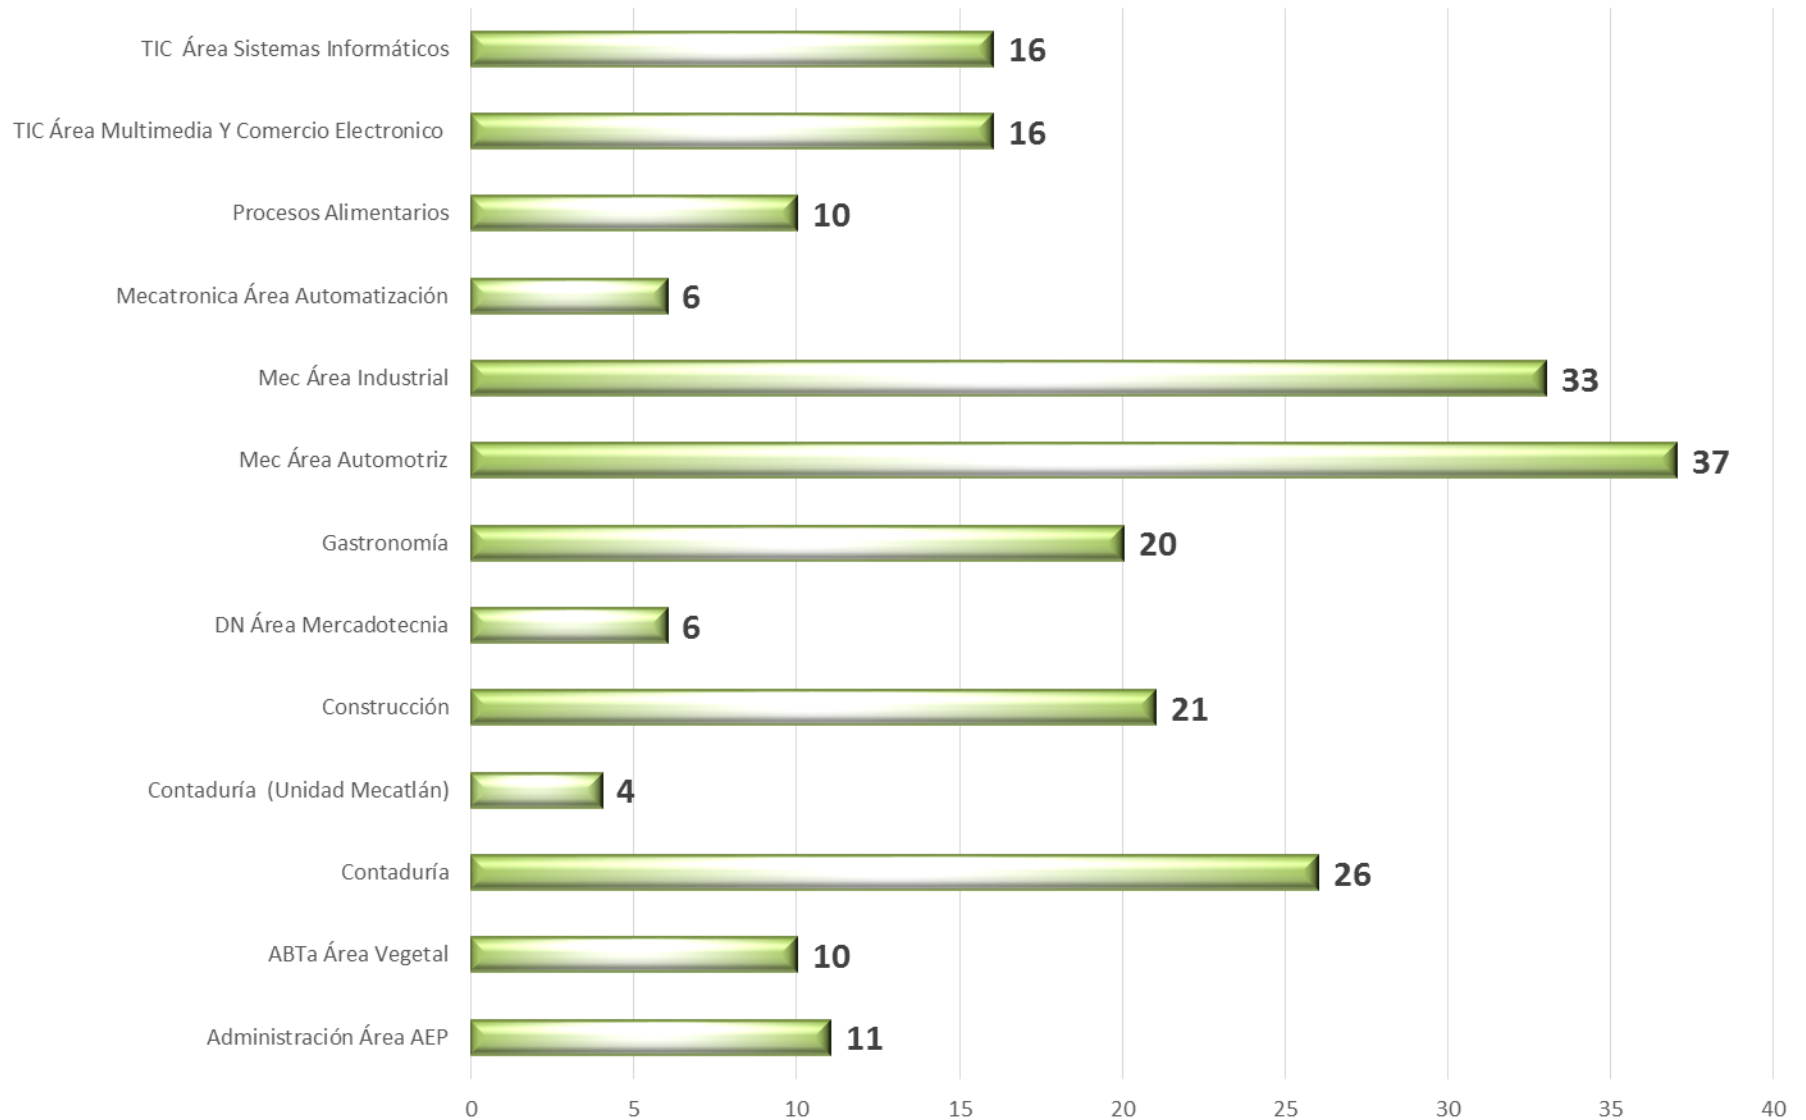

Deserción por PPEE de TSU

Septiembre - Diciembre 2013