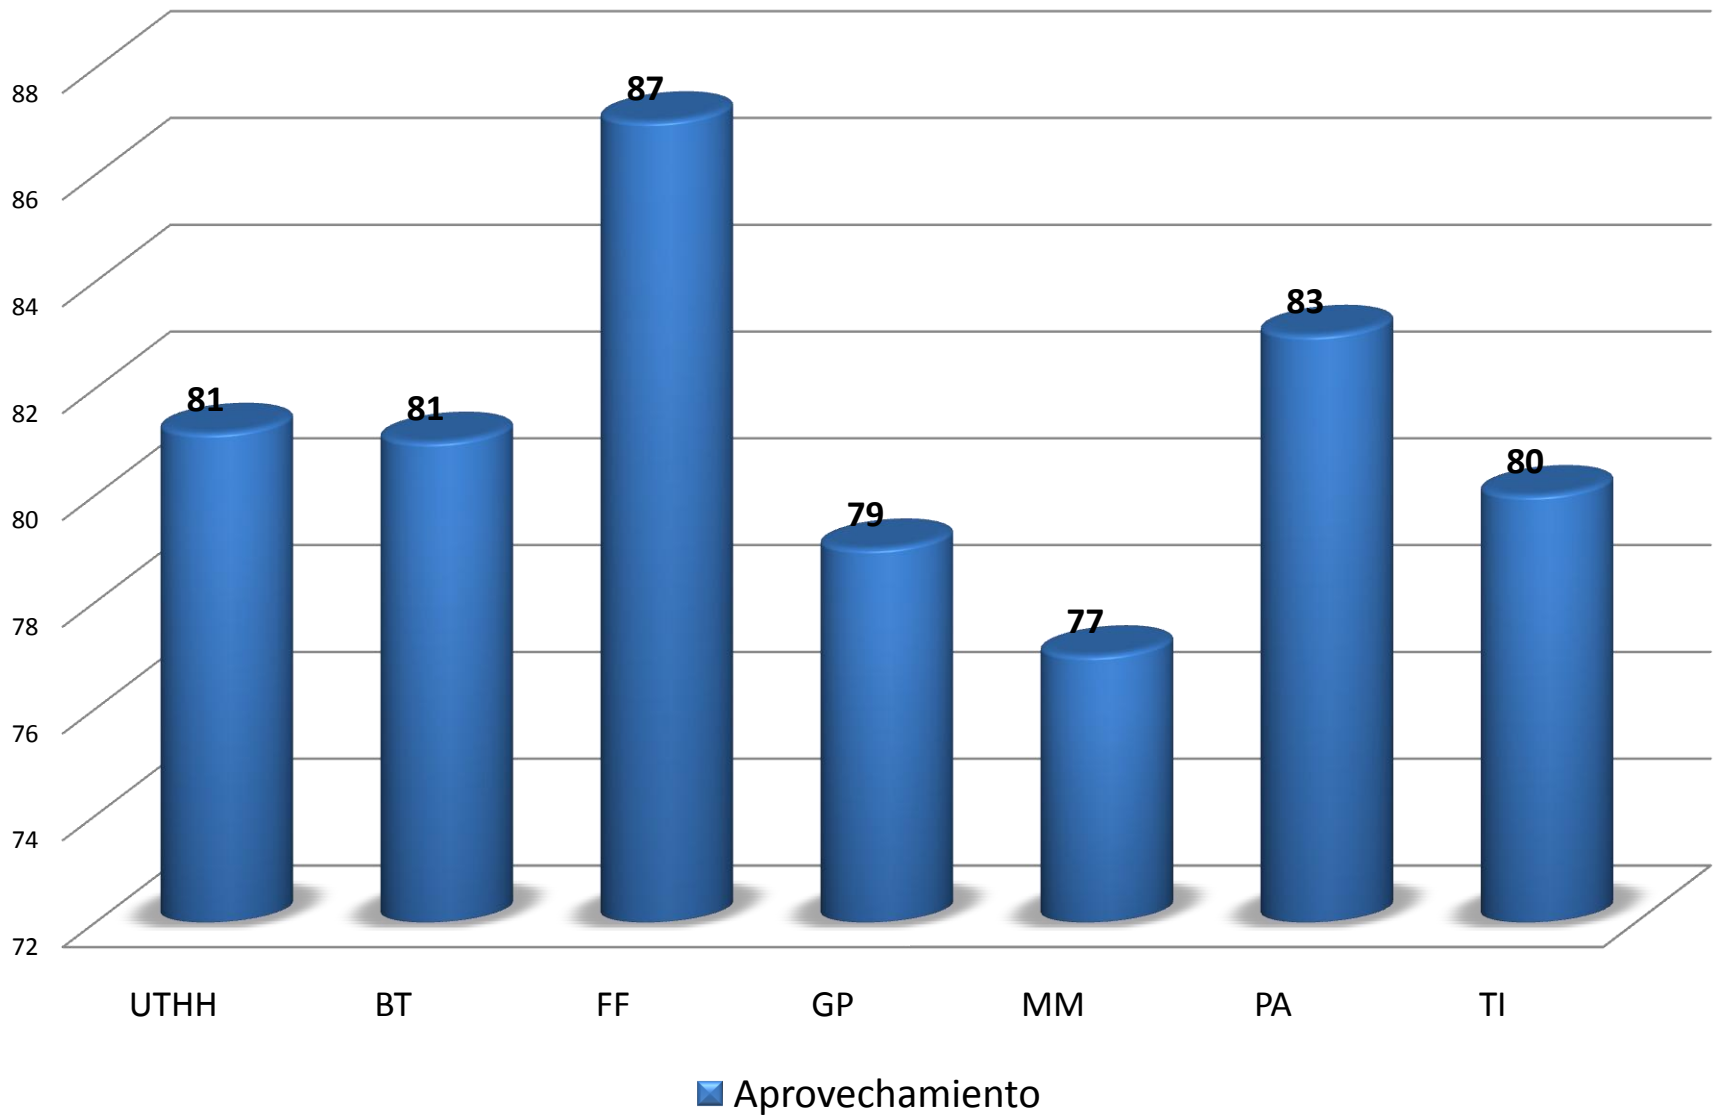

# Estadística Básica

Enero abril 2010

Dirección de Planeación  
Departamento de Información y Estadística

*Matrícula de TSU por Programa Educativo  
enero - abril 2010*

*Matrícula Ingeniería por Programa Educativo  
enero abril 2010*

*Aprovechamiento TSU  
septiembre diciembre 2009*

■ Aprovechamiento

*Aprovechamiento Ingeniería*  
*septiembre diciembre 2010*

*Total de Becas entregadas a TSU  
septiembre diciembre 2009*

*Total de Becas entregadas a Ingeniería  
septiembre diciembre 2009*