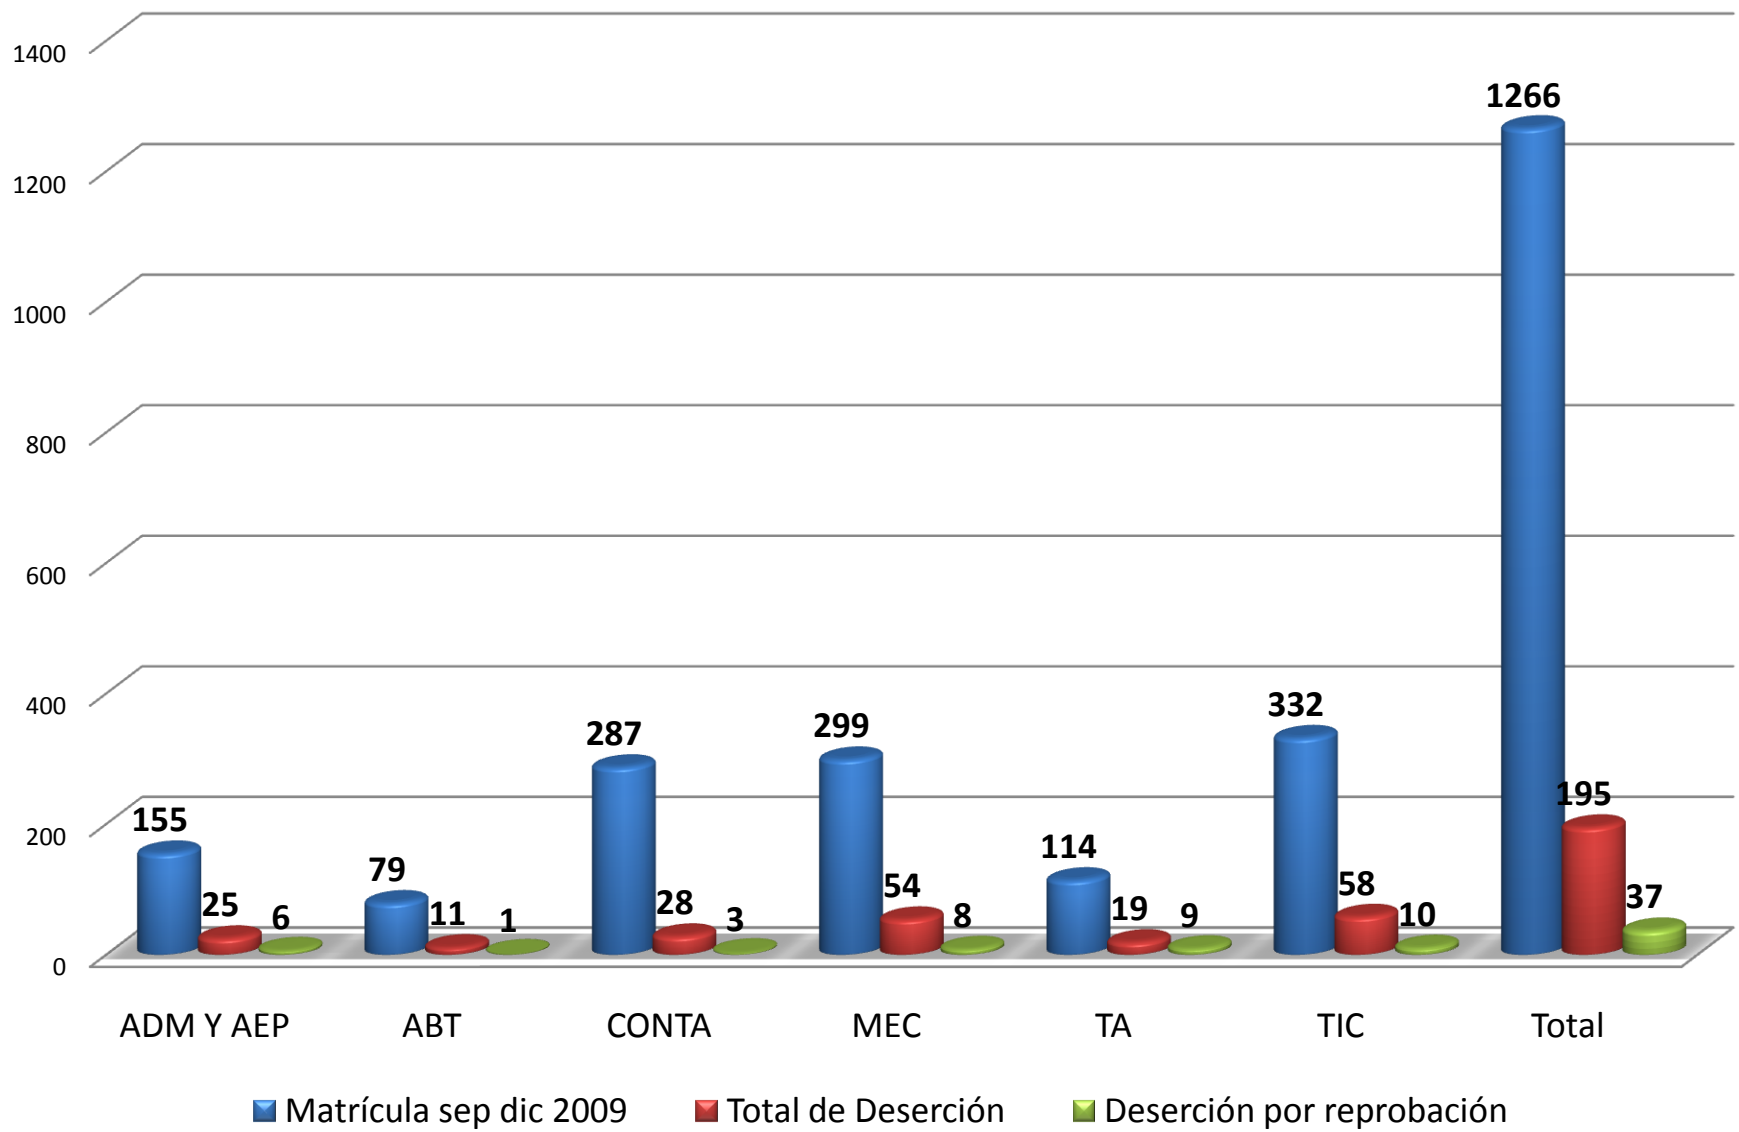

*Aprovechamiento TSU  
septiembre diciembre 2009*

■ Aprovechamiento

*Aprovechamiento Ingeniería*  
*septiembre diciembre 2010*

*Total de Becas entregadas a TSU  
septiembre diciembre 2009*

*Total de Becas entregadas a Ingeniería  
septiembre diciembre 2009*

*Deserción y deserción por repobación de TSU  
septiembre diciembre 2009*

*Deserción y deserción por repobación de Ingeniería  
septiembre diciembre 2009*

*Perfil del profesorado con maestría  
enero abril 2010*