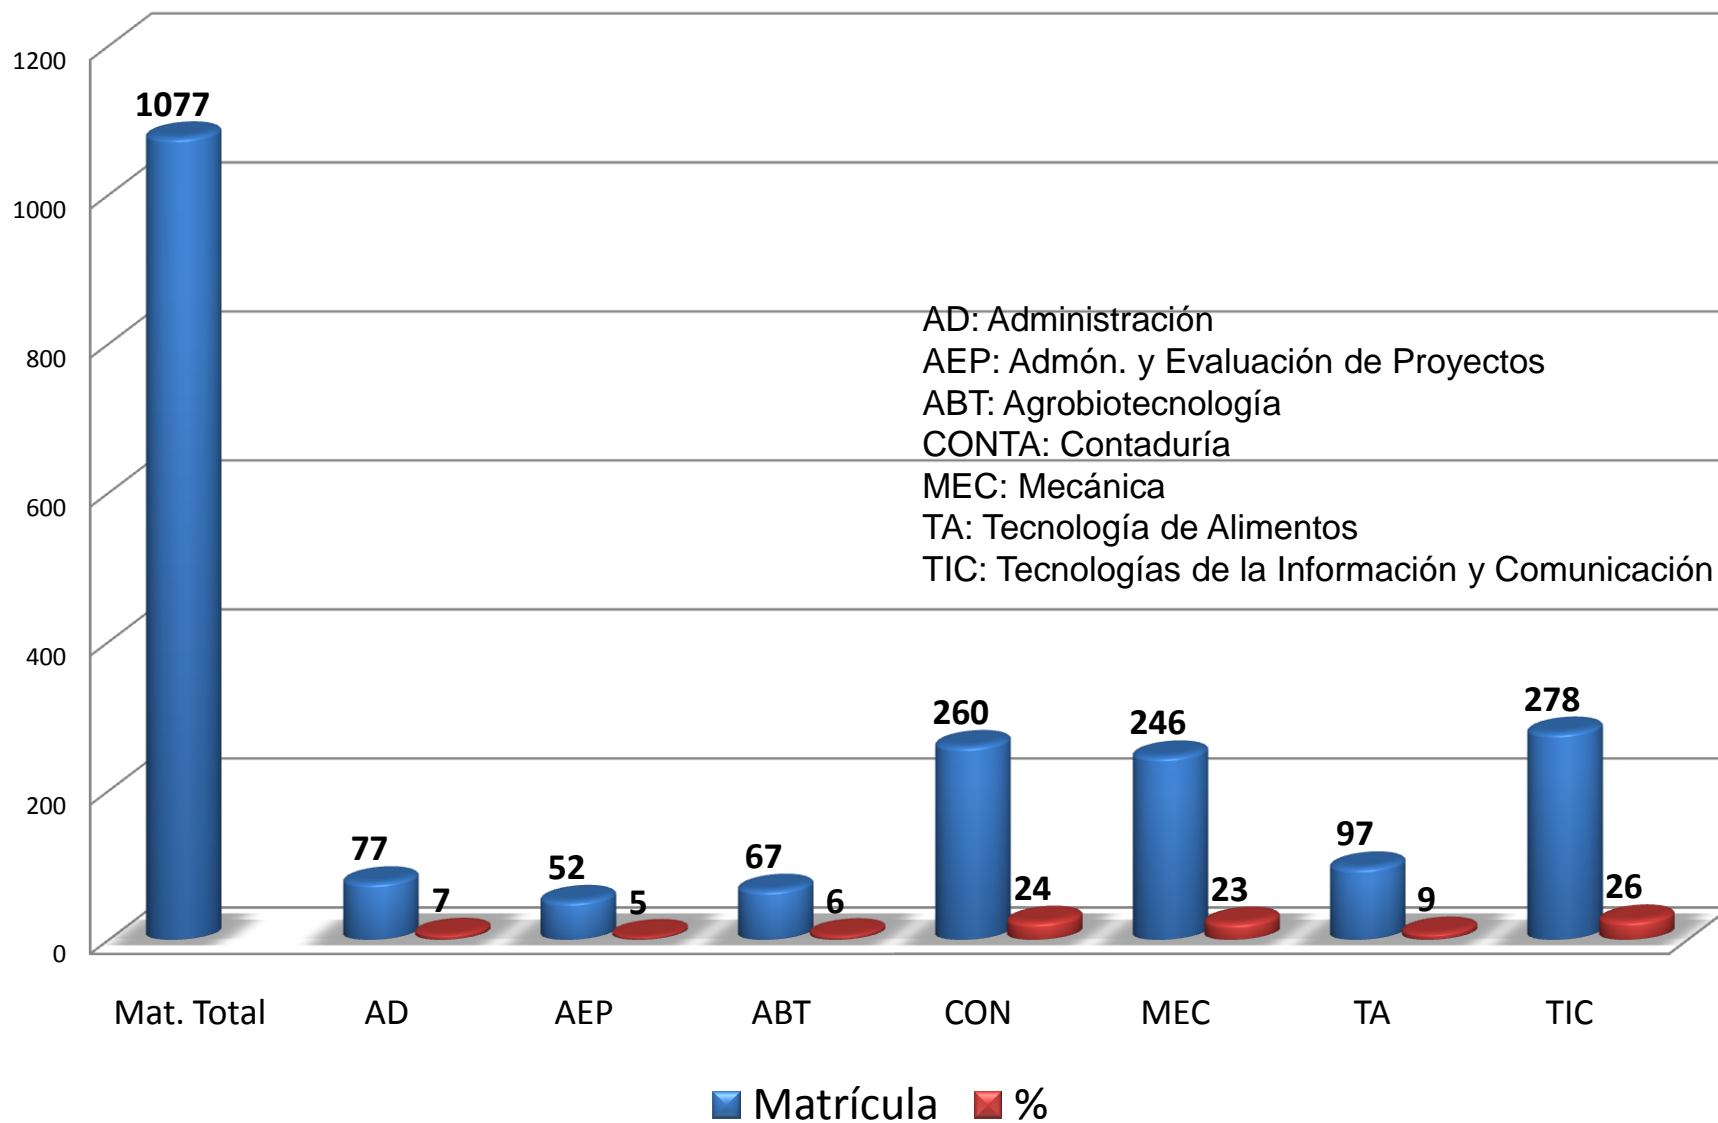

# Estadística Básica

Enero abril 2010

Dirección de Planeación  
Departamento de Información y Estadística

*Matrícula de TSU por Programa Educativo  
enero - abril 2010*

*Matrícula Ingeniería por Programa Educativo  
enero abril 2010*

*Aprovechamiento TSU  
septiembre diciembre 2009*

■ Aprovechamiento

*Aprovechamiento Ingeniería*  
*septiembre diciembre 2010*

*Total de Becas entregadas a TSU  
septiembre diciembre 2009*

*Total de Becas entregadas a Ingeniería  
septiembre diciembre 2009*

*Deserción y deserción por repobación de TSU  
septiembre diciembre 2009*

*Deserción y deserción por repobación de Ingeniería  
septiembre diciembre 2009*

*Perfil del profesorado con maestría  
enero abril 2010*