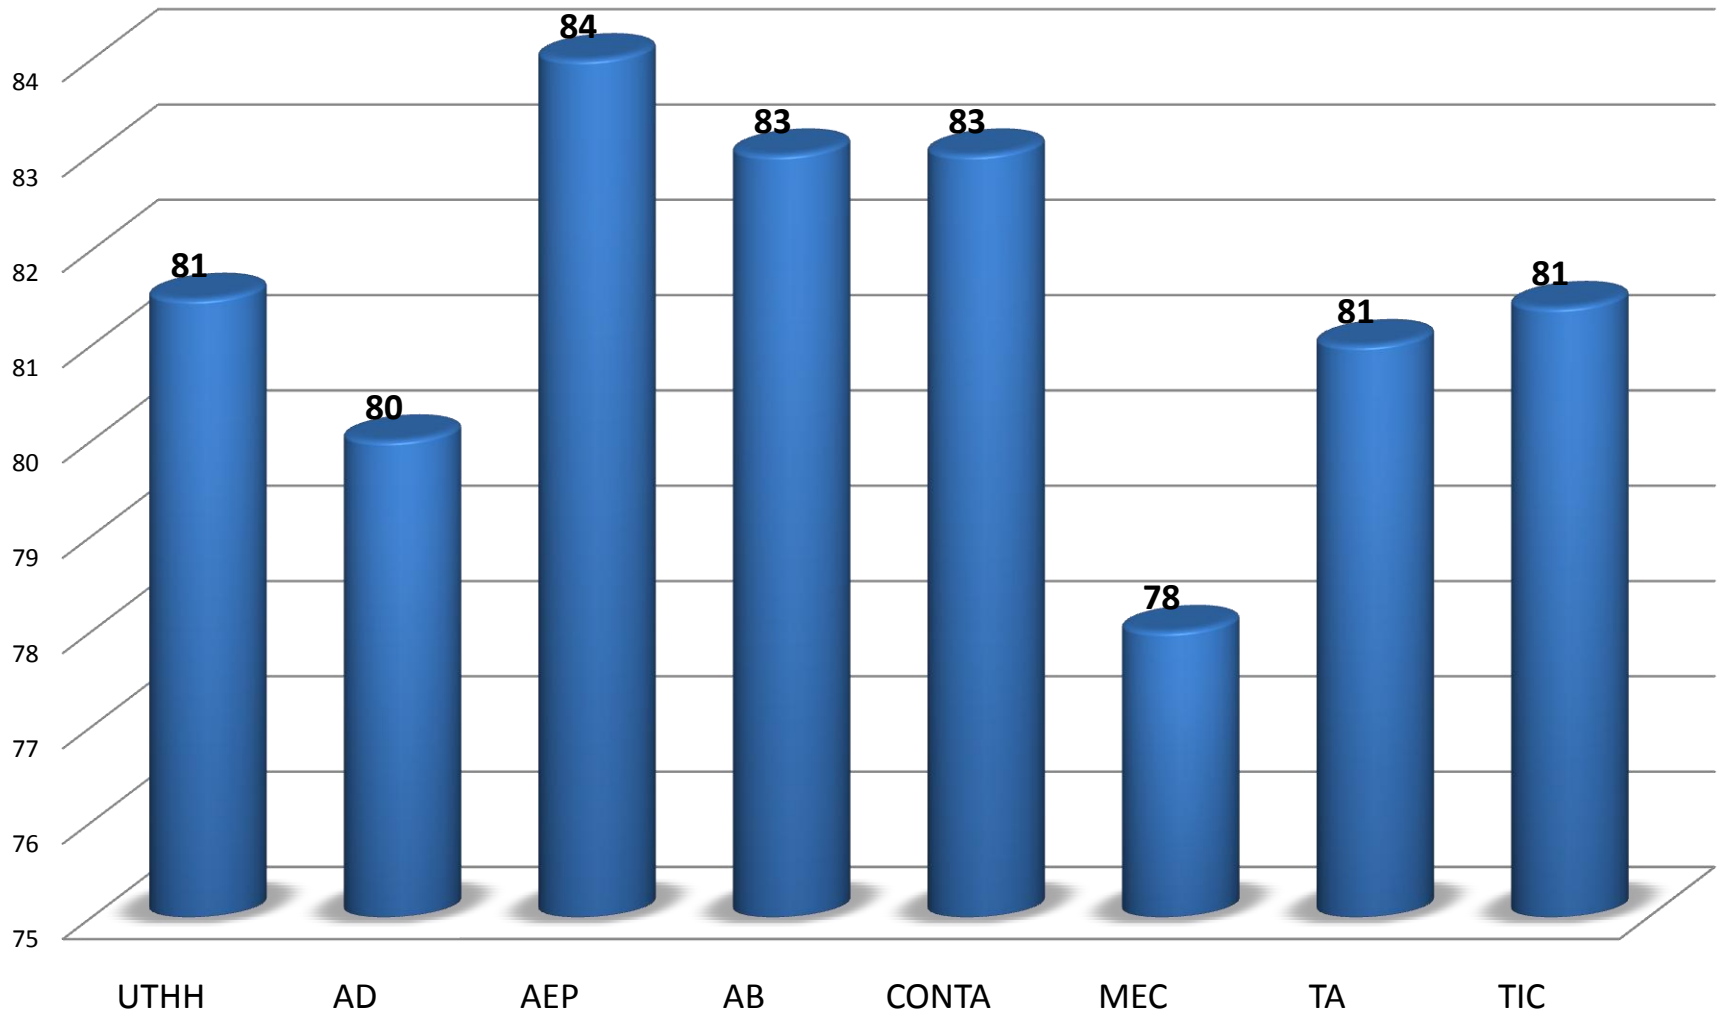

# Estadística Básica

Enero abril 2010

Dirección de Planeación  
Departamento de Información y Estadística

*Matrícula de TSU por Programa Educativo  
enero - abril 2010*

*Matrícula Ingeniería por Programa Educativo  
enero abril 2010*

*Aprovechamiento TSU  
septiembre diciembre 2009*

■ Aprovechamiento

*Aprovechamiento Ingeniería*  
*septiembre diciembre 2010*

*Total de Becas entregadas a TSU  
septiembre diciembre 2009*

*Total de Becas entregadas a Ingeniería  
septiembre diciembre 2009*