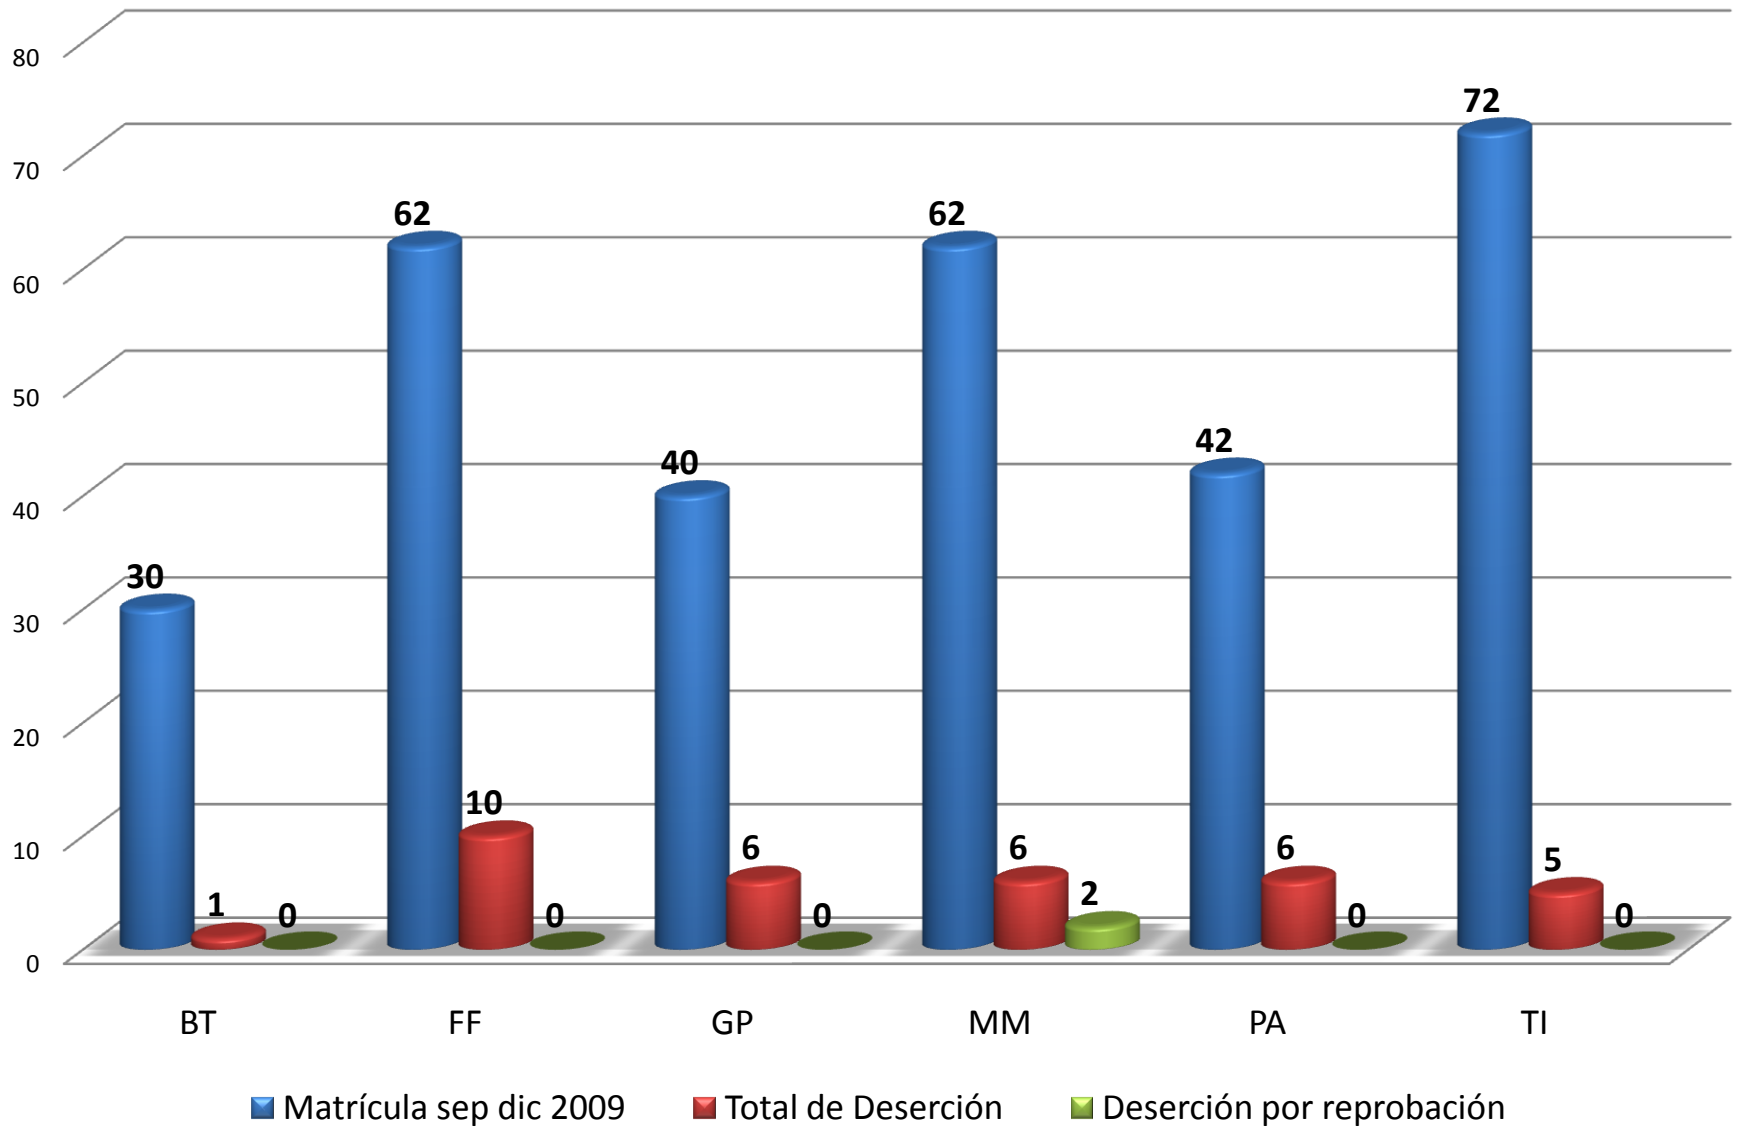

*Aprovechamiento TSU  
septiembre diciembre 2009*

■ Aprovechamiento

*Aprovechamiento Ingeniería*  
*septiembre diciembre 2010*

*Total de Becas entregadas a TSU  
septiembre diciembre 2009*

*Total de Becas entregadas a Ingeniería  
septiembre diciembre 2009*

*Deserción y deserción por repobación de TSU  
septiembre diciembre 2009*

*Deserción y deserción por repobación de Ingeniería  
septiembre diciembre 2009*

*Perfil del profesorado con maestría  
enero abril 2010*