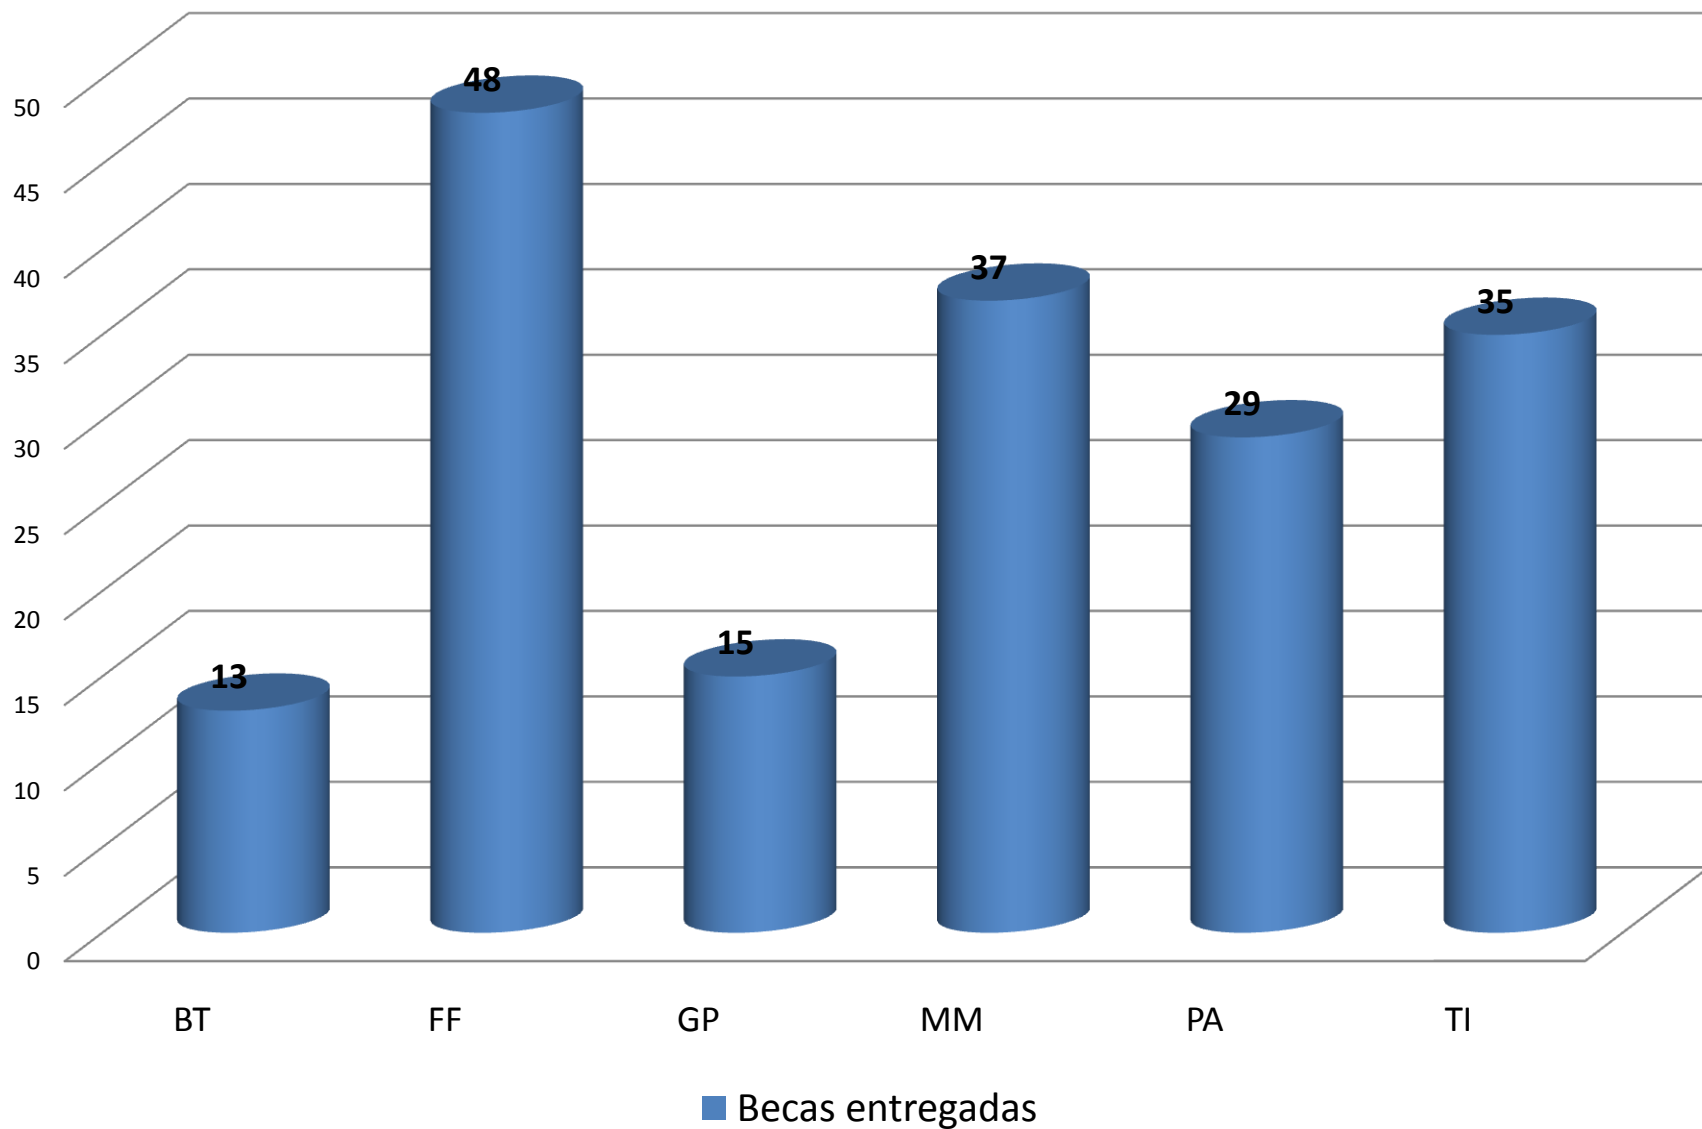

*Aprovechamiento TSU  
septiembre diciembre 2009*

■ Aprovechamiento

*Aprovechamiento Ingeniería*  
*septiembre diciembre 2010*

*Total de Becas entregadas a TSU  
septiembre diciembre 2009*

*Total de Becas entregadas a Ingeniería  
septiembre diciembre 2009*

*Deserción y deserción por repobación de TSU  
septiembre diciembre 2009*

*Deserción y deserción por repobación de Ingeniería  
septiembre diciembre 2009*

*Perfil del profesorado con maestría  
enero abril 2010*