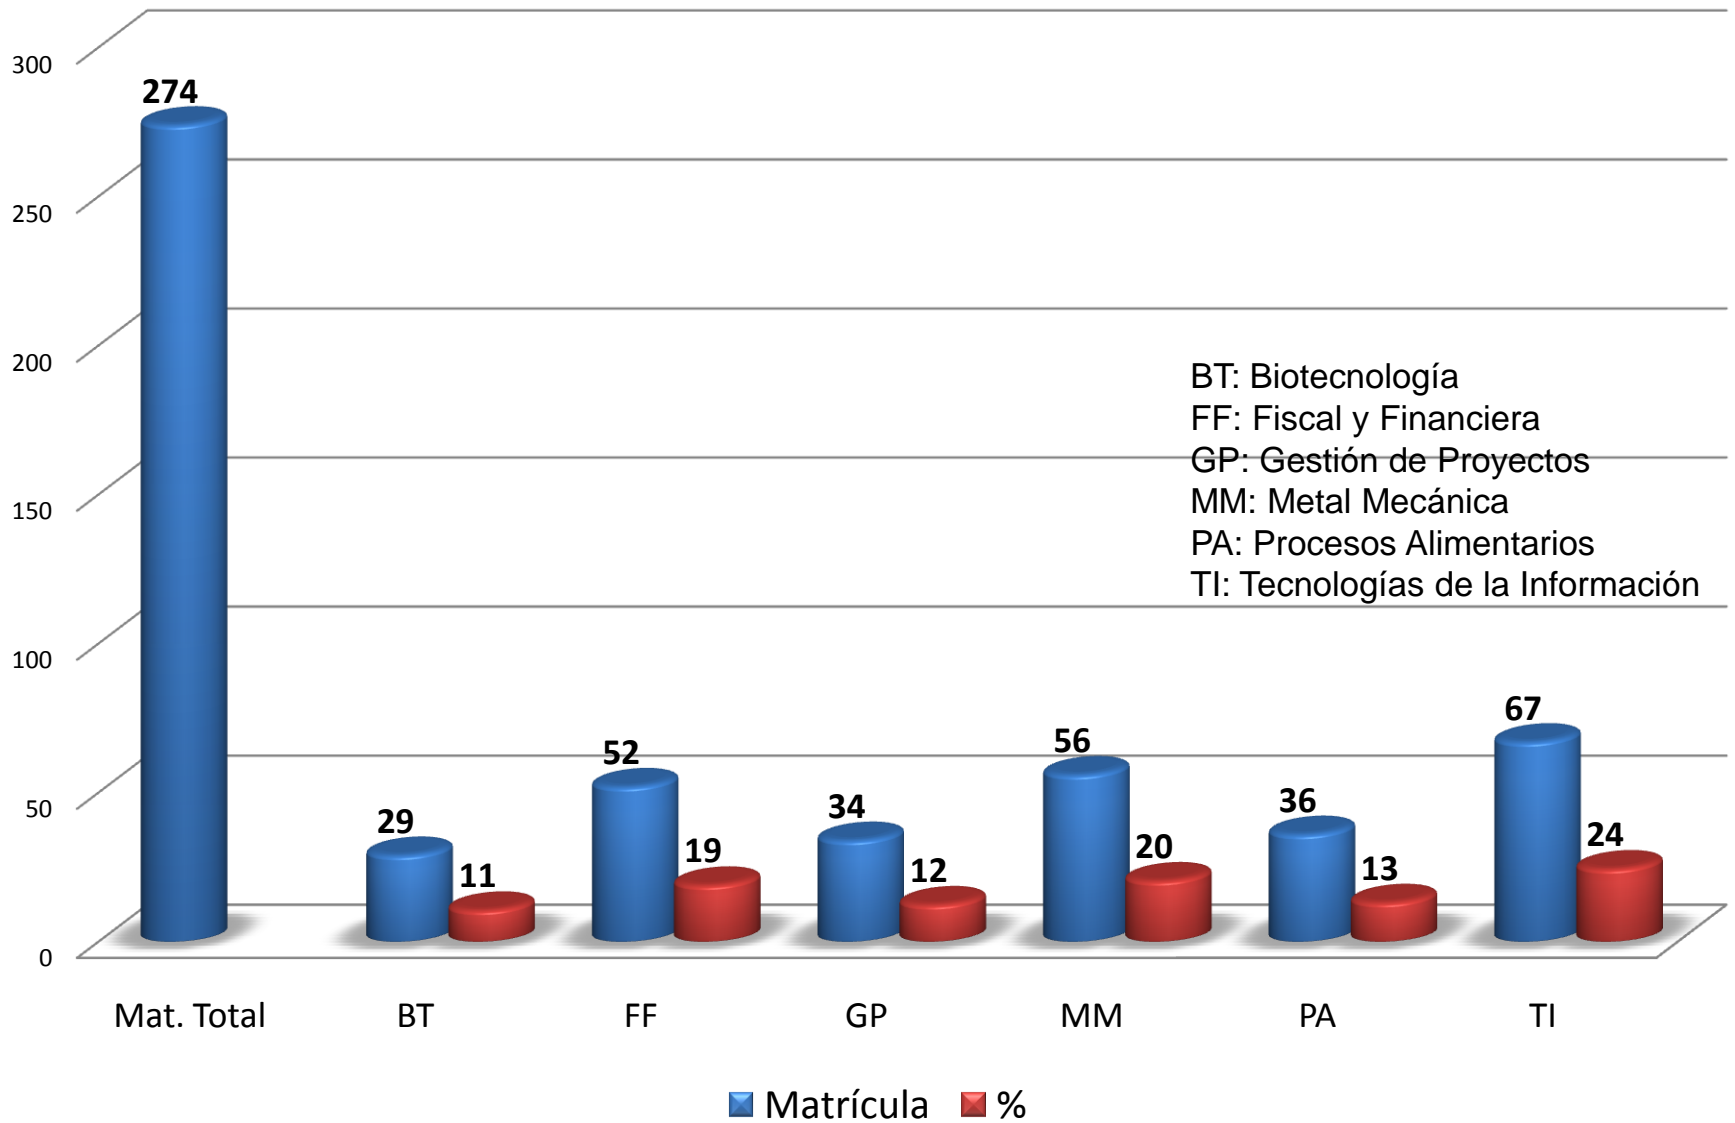

# Estadística Básica

Enero abril 2010

Dirección de Planeación  
Departamento de Información y Estadística

*Matrícula de TSU por Programa Educativo  
enero - abril 2010*

*Matrícula Ingeniería por Programa Educativo  
enero abril 2010*

*Aprovechamiento TSU  
septiembre diciembre 2009*

■ Aprovechamiento

*Aprovechamiento Ingeniería*  
*septiembre diciembre 2010*

*Total de Becas entregadas a TSU  
septiembre diciembre 2009*

*Total de Becas entregadas a Ingeniería  
septiembre diciembre 2009*

*Deserción y deserción por repobación de TSU  
septiembre diciembre 2009*

*Deserción y deserción por repobación de Ingeniería  
septiembre diciembre 2009*

*Perfil del profesorado con maestría  
enero abril 2010*