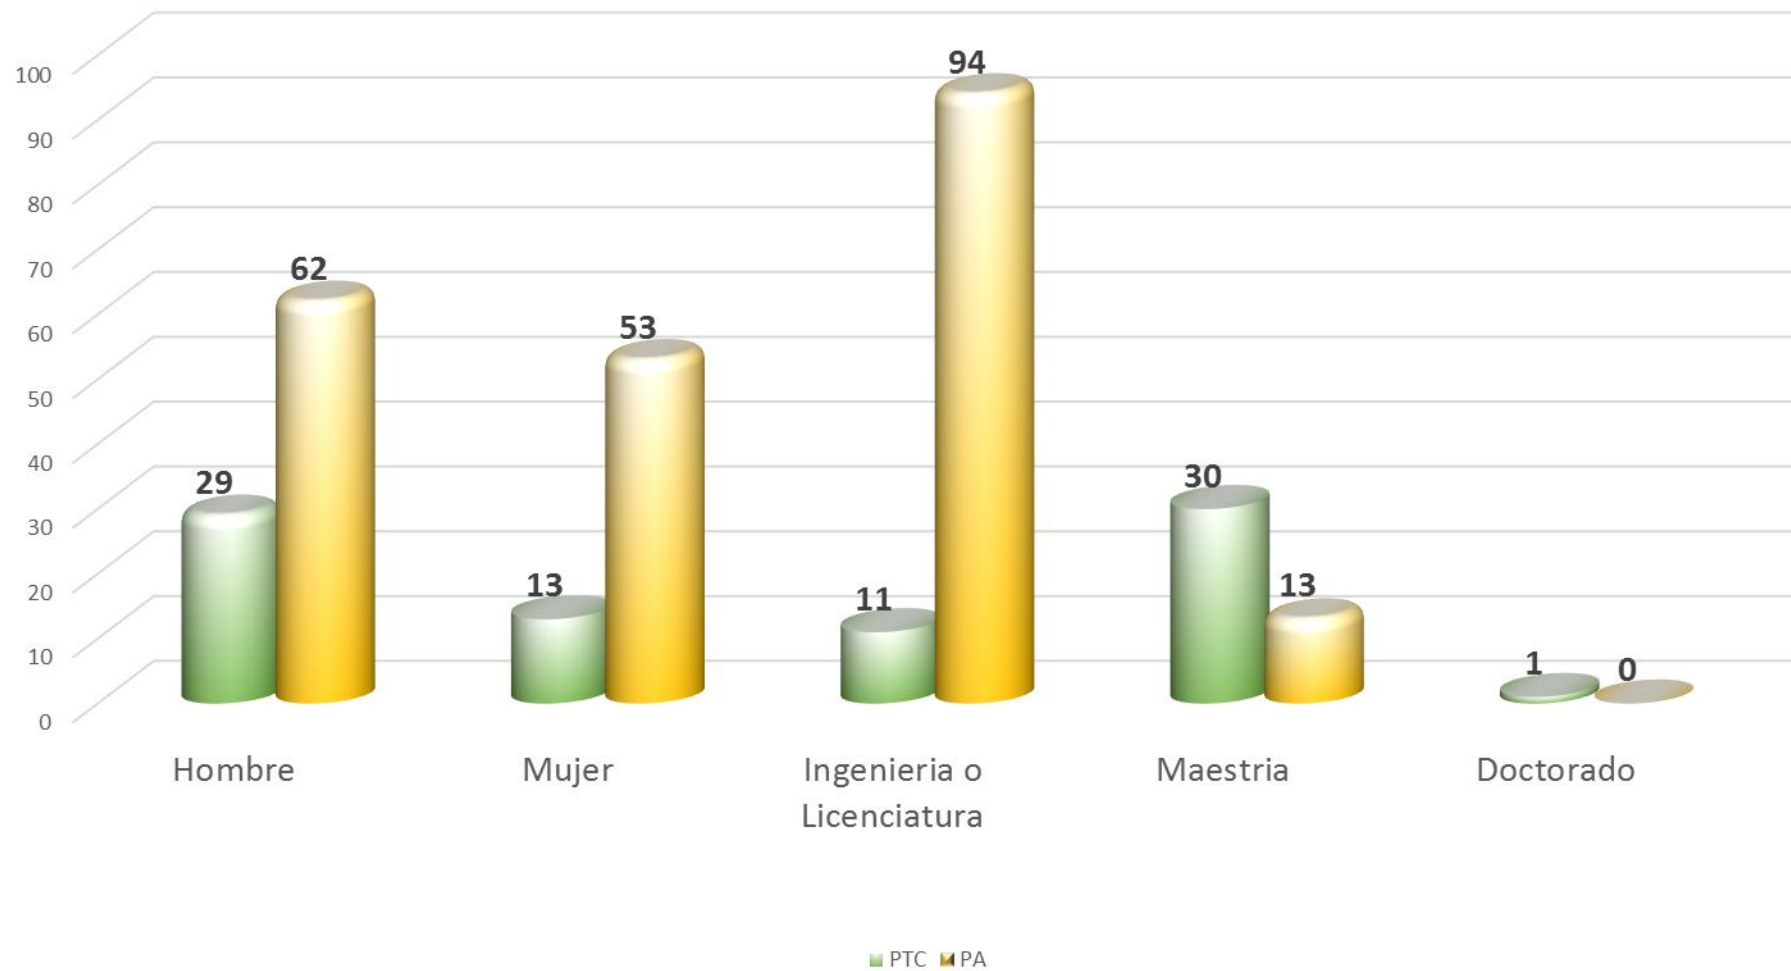

Enero - Abril 2016

Aprovechamiento Académico ING

Enero - Abril 2016

Becas Entregadas TSU

Enero - Abril 2016

Becas Entregadas ING

Enero - Abril 2016

% Eficiencia Terminal por PPEE Ingeniería Generación 2014-2016

Perfil del Profesorado

Mayo - Agosto 2016

Universidad Tecnológica de la Huasteca Hidalguense

Dirección de Planeación y Evaluación

Departamento de Información, Evaluación y Estadística

“Dime y lo olvido, enséñame y lo recuerdo involúcrame y lo aprendo”

Benjamín Franklin