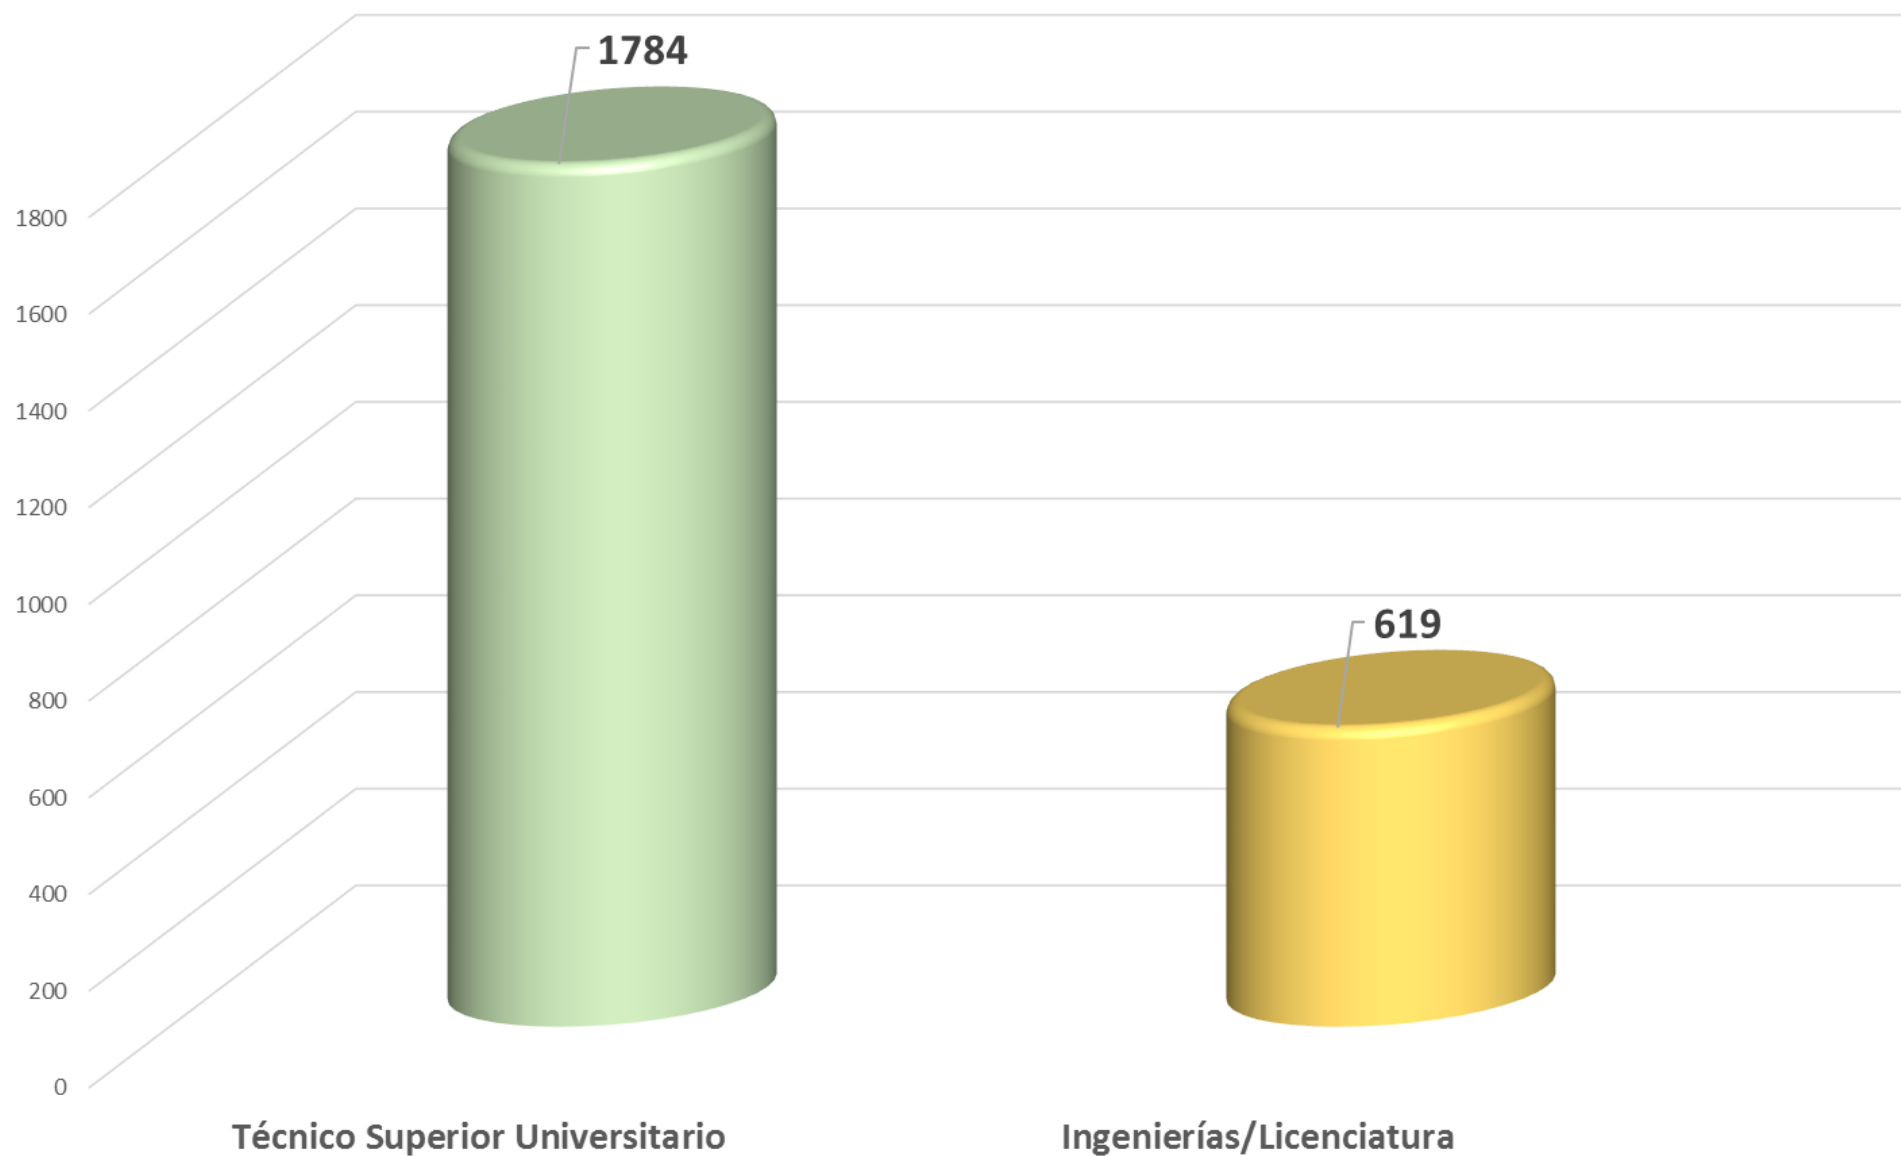

Universidad Tecnológica de la Huasteca Hidalguense

Dirección de Planeación

Departamento de Información, Evaluación y Estadística

ESTADÍSTICA BÁSICA

Mayo - Agosto 2016

Histórico de Matrícula

3201

Matrícula por nivel educativo

Mayo - agosto 2016

Matrícula por Género

Mayo - agosto 2016

Matrícula TSU por Programa Educativo

Mayo-Agosto 2016

Matrícula ING por Programa Educativo

Mayo - Agosto 2016

Apovechamiento Académico TSU