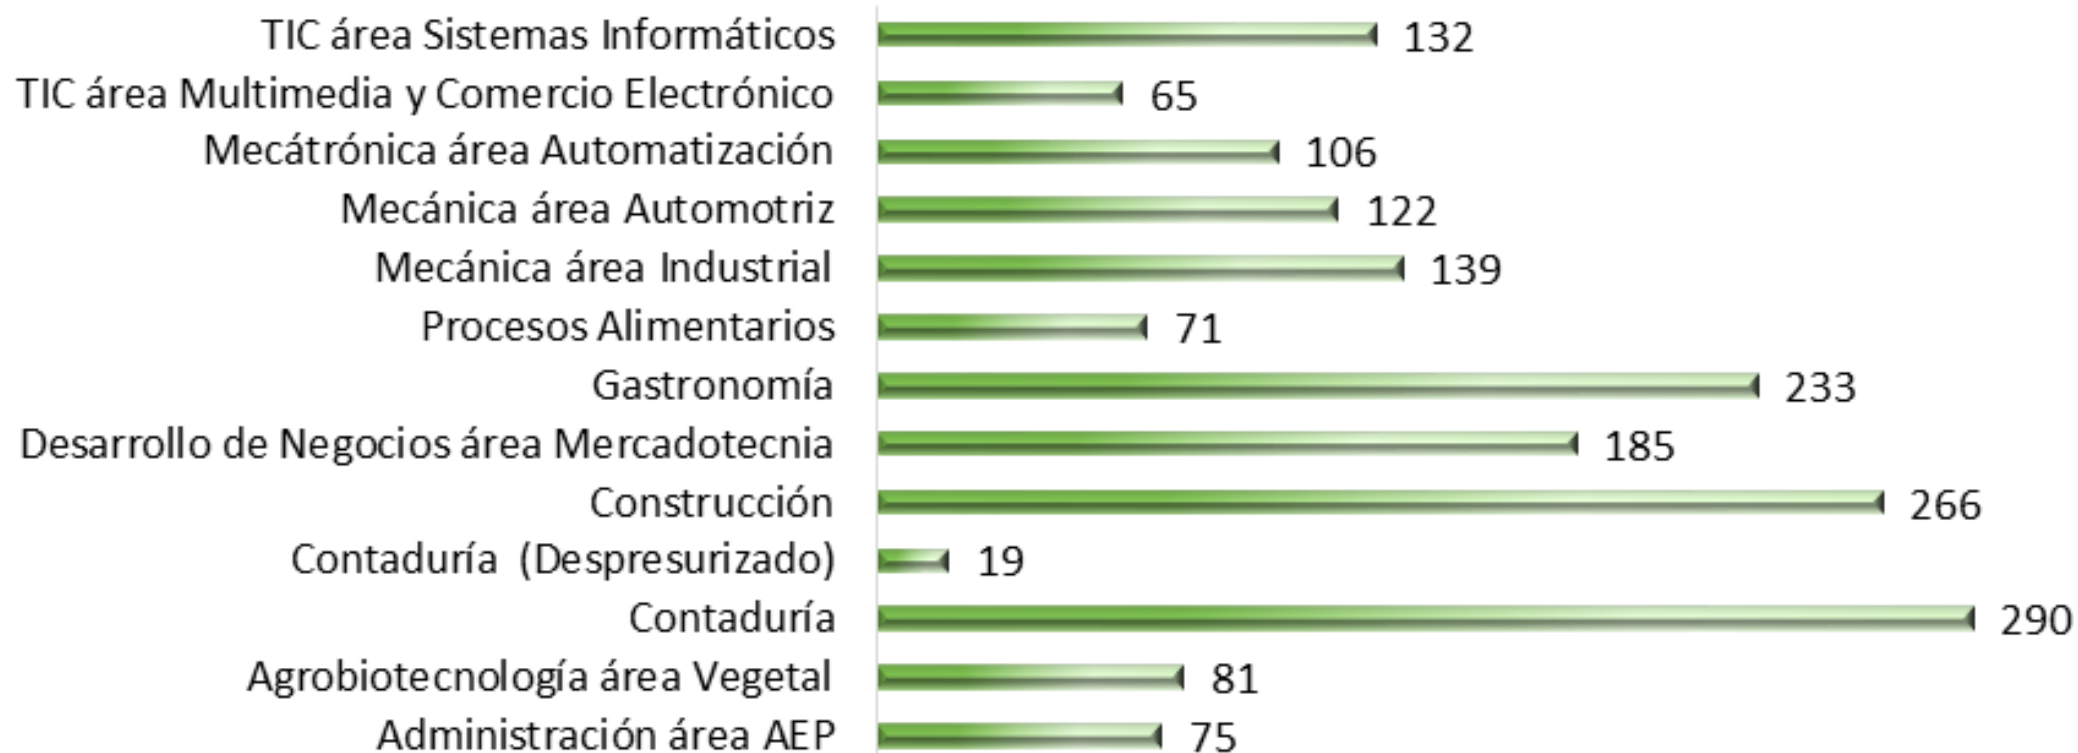

Mayo - agosto 2016

Matrícula por Género

Mayo - agosto 2016

Matrícula TSU por Programa Educativo

Mayo-Agosto 2016

Matrícula ING por Programa Educativo

Mayo - Agosto 2016

Apovechamiento Académico TSU

Enero - Abril 2016

Aprovechamiento Académico ING

Enero - Abril 2016

Becas Entregadas TSU

Enero - Abril 2016

Becas Entregadas ING

Enero - Abril 2016

% Eficiencia Terminal por PPEE Ingeniería Generación 2014-2016