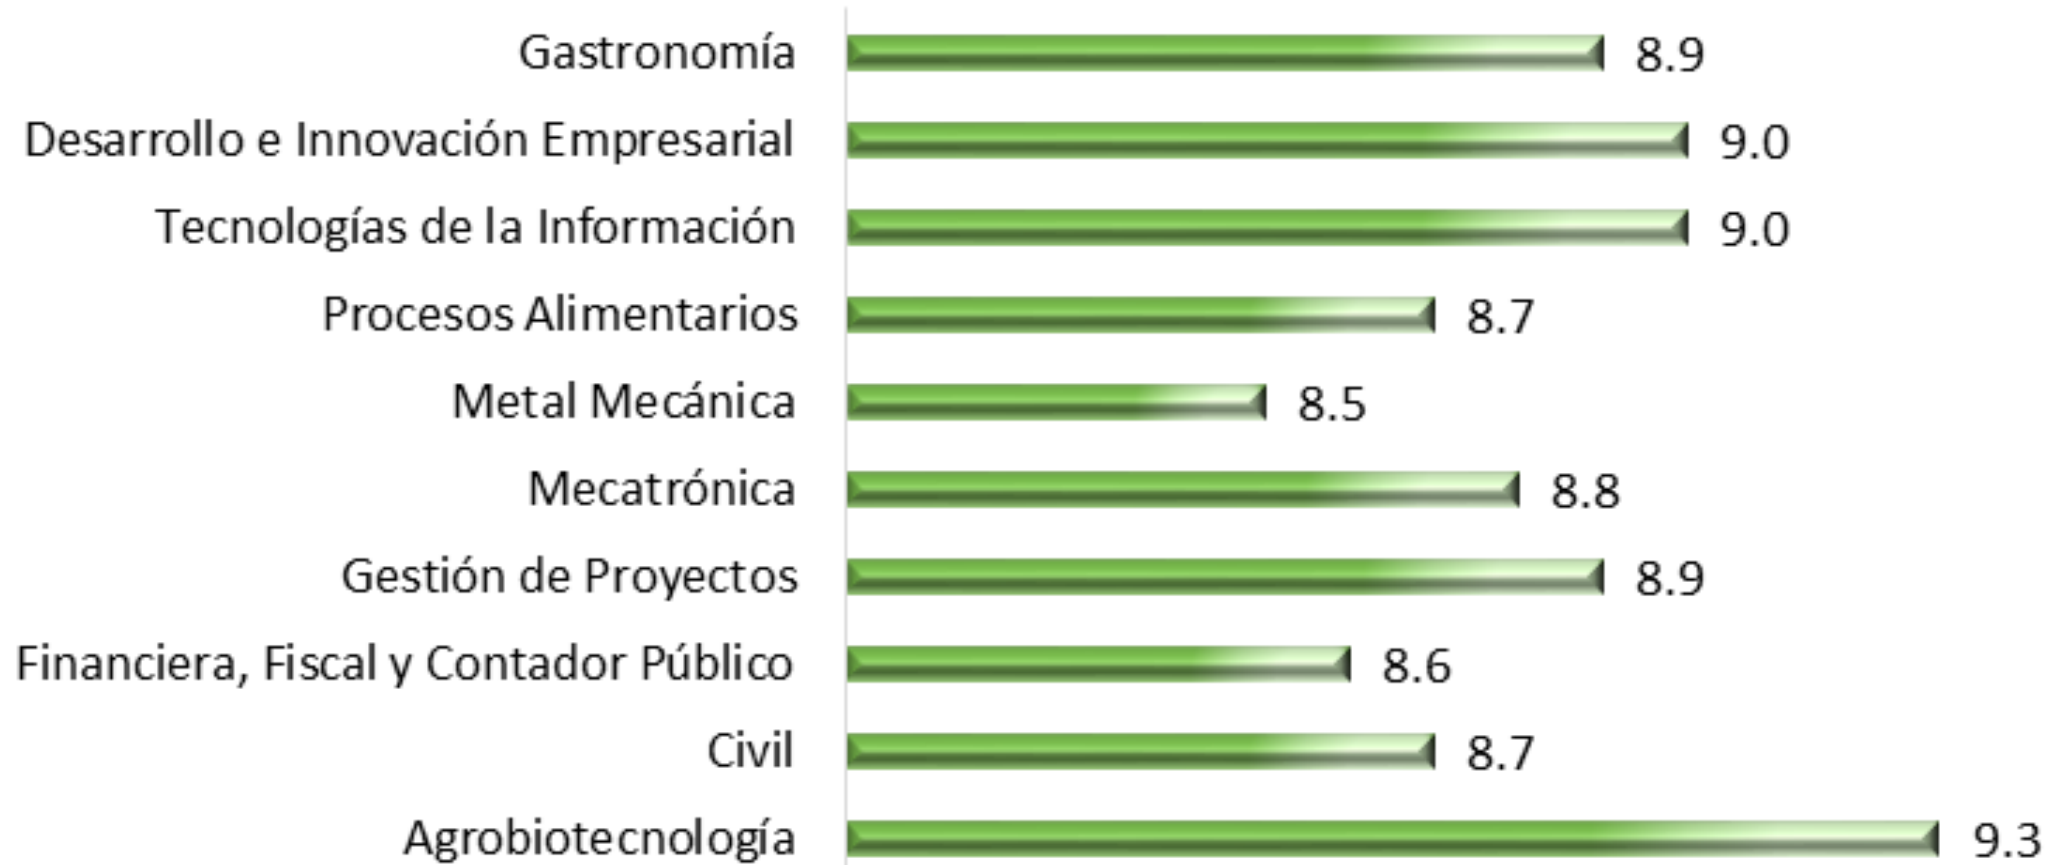

Mayo - agosto 2016

Matrícula por Género

Mayo - agosto 2016

Matrícula TSU por Programa Educativo

Mayo-Agosto 2016

Matrícula ING por Programa Educativo

Mayo - Agosto 2016

Apovechamiento Académico TSU

Enero - Abril 2016

Aprovechamiento Académico ING

Enero - Abril 2016

Becas Entregadas TSU

Enero - Abril 2016

Becas Entregadas ING

Enero - Abril 2016

% Eficiencia Terminal por PPEE Ingeniería Generación 2014-2016