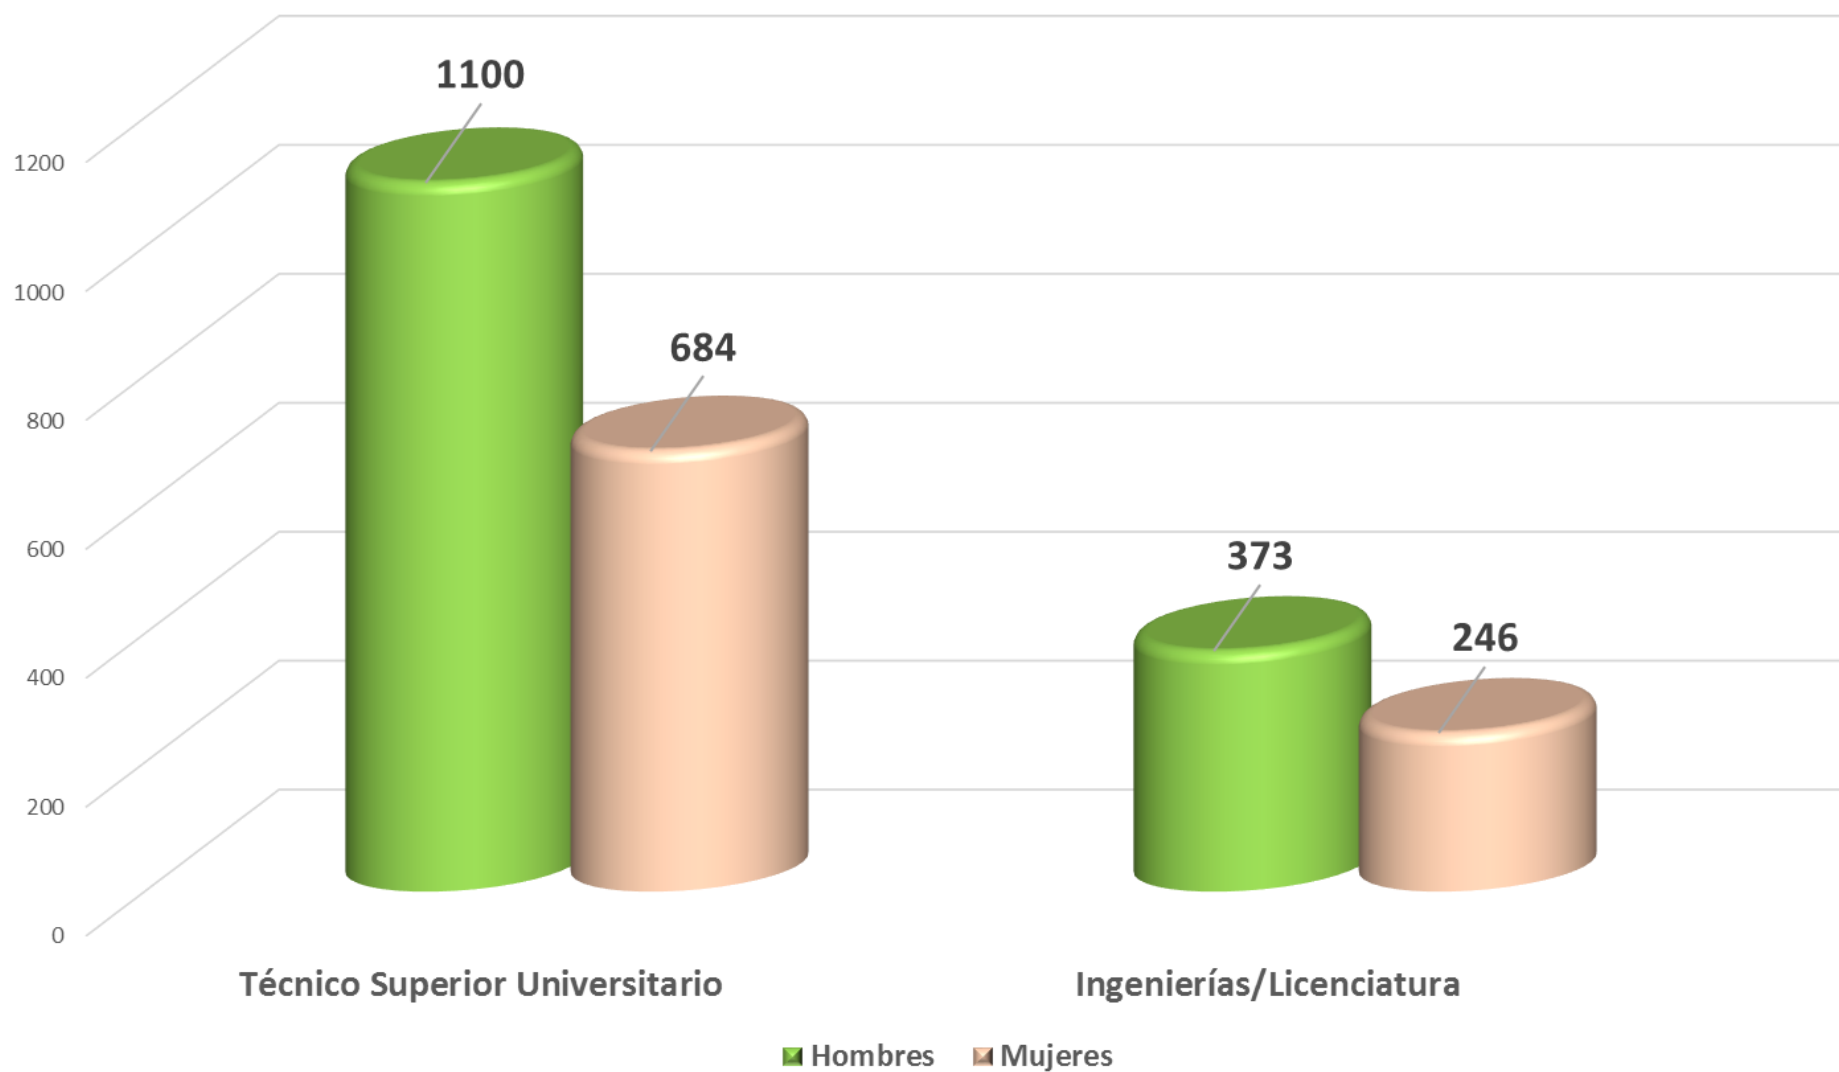

Universidad Tecnológica de la Huasteca Hidalguense

Dirección de Planeación

Departamento de Información, Evaluación y Estadística

ESTADÍSTICA BÁSICA

Mayo - Agosto 2016

Histórico de Matrícula

3201

Matrícula por nivel educativo

Mayo - agosto 2016

Matrícula por Género

Mayo - agosto 2016

Matrícula TSU por Programa Educativo

Mayo-Agosto 2016

Matrícula ING por Programa Educativo

Mayo - Agosto 2016

Apovechamiento Académico TSU