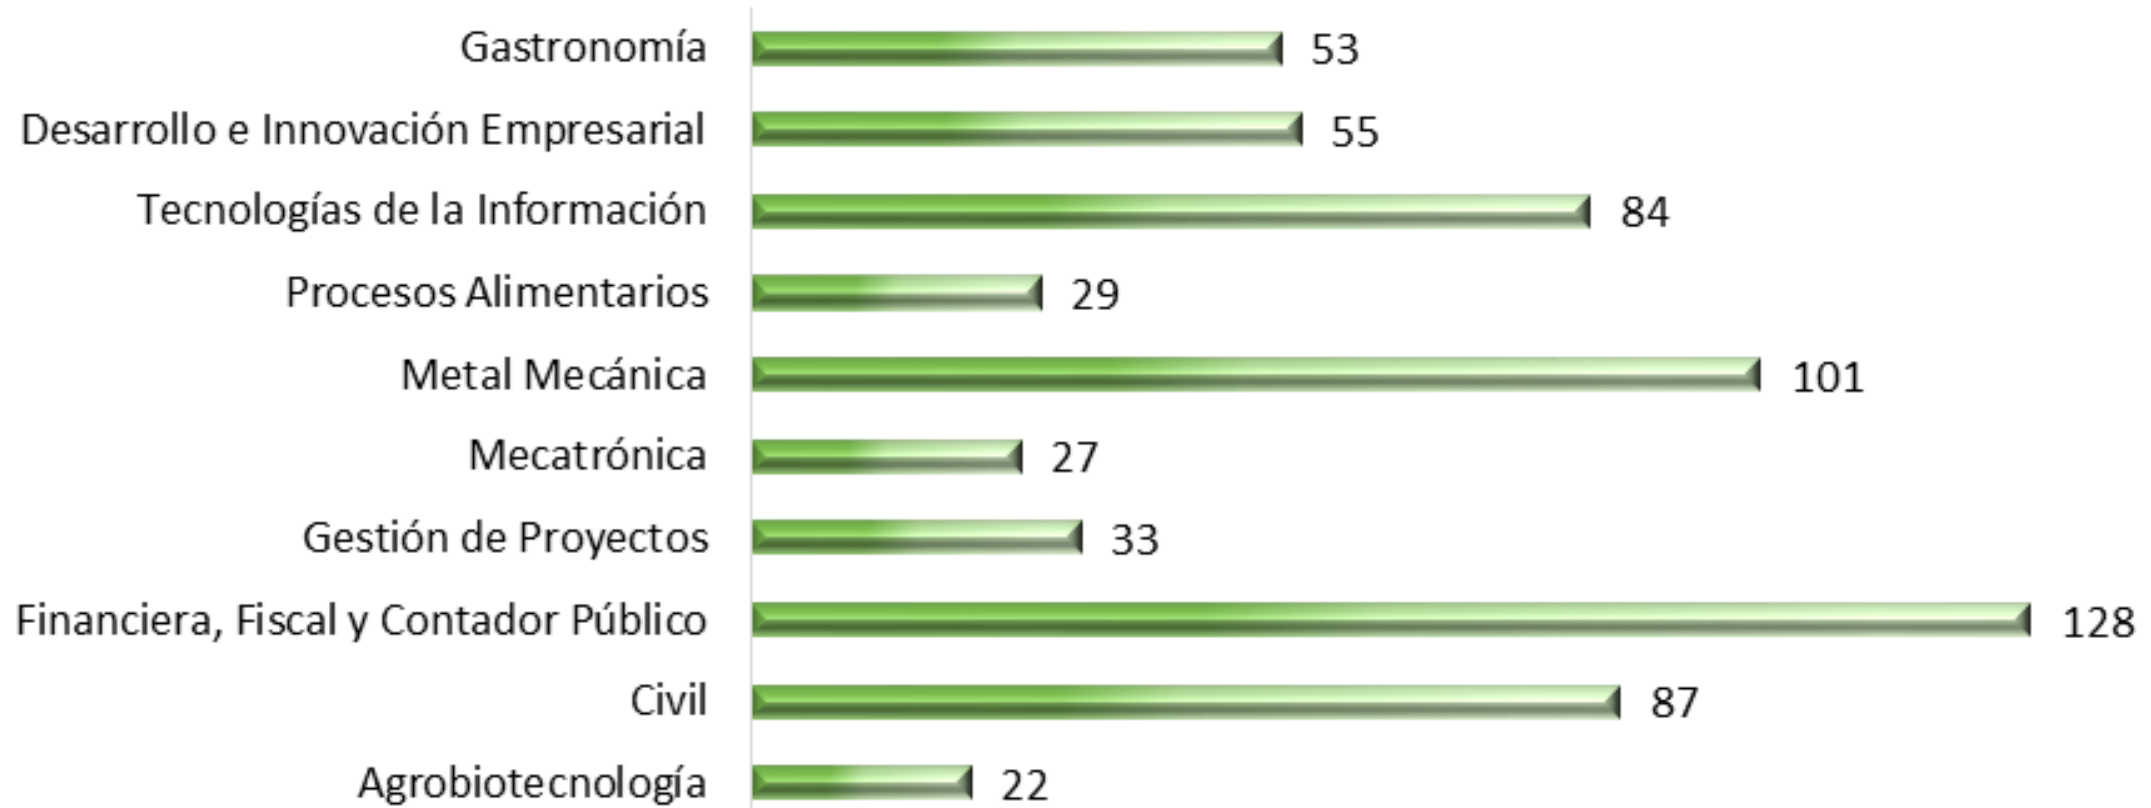

Mayo - agosto 2016

Matrícula por Género

Mayo - agosto 2016

Matrícula TSU por Programa Educativo

Mayo-Agosto 2016

Matrícula ING por Programa Educativo

Mayo - Agosto 2016

Apovechamiento Académico TSU

Enero - Abril 2016

Aprovechamiento Académico ING

Enero - Abril 2016

Becas Entregadas TSU

Enero - Abril 2016

Becas Entregadas ING

Enero - Abril 2016

% Eficiencia Terminal por PPEE Ingeniería Generación 2014-2016