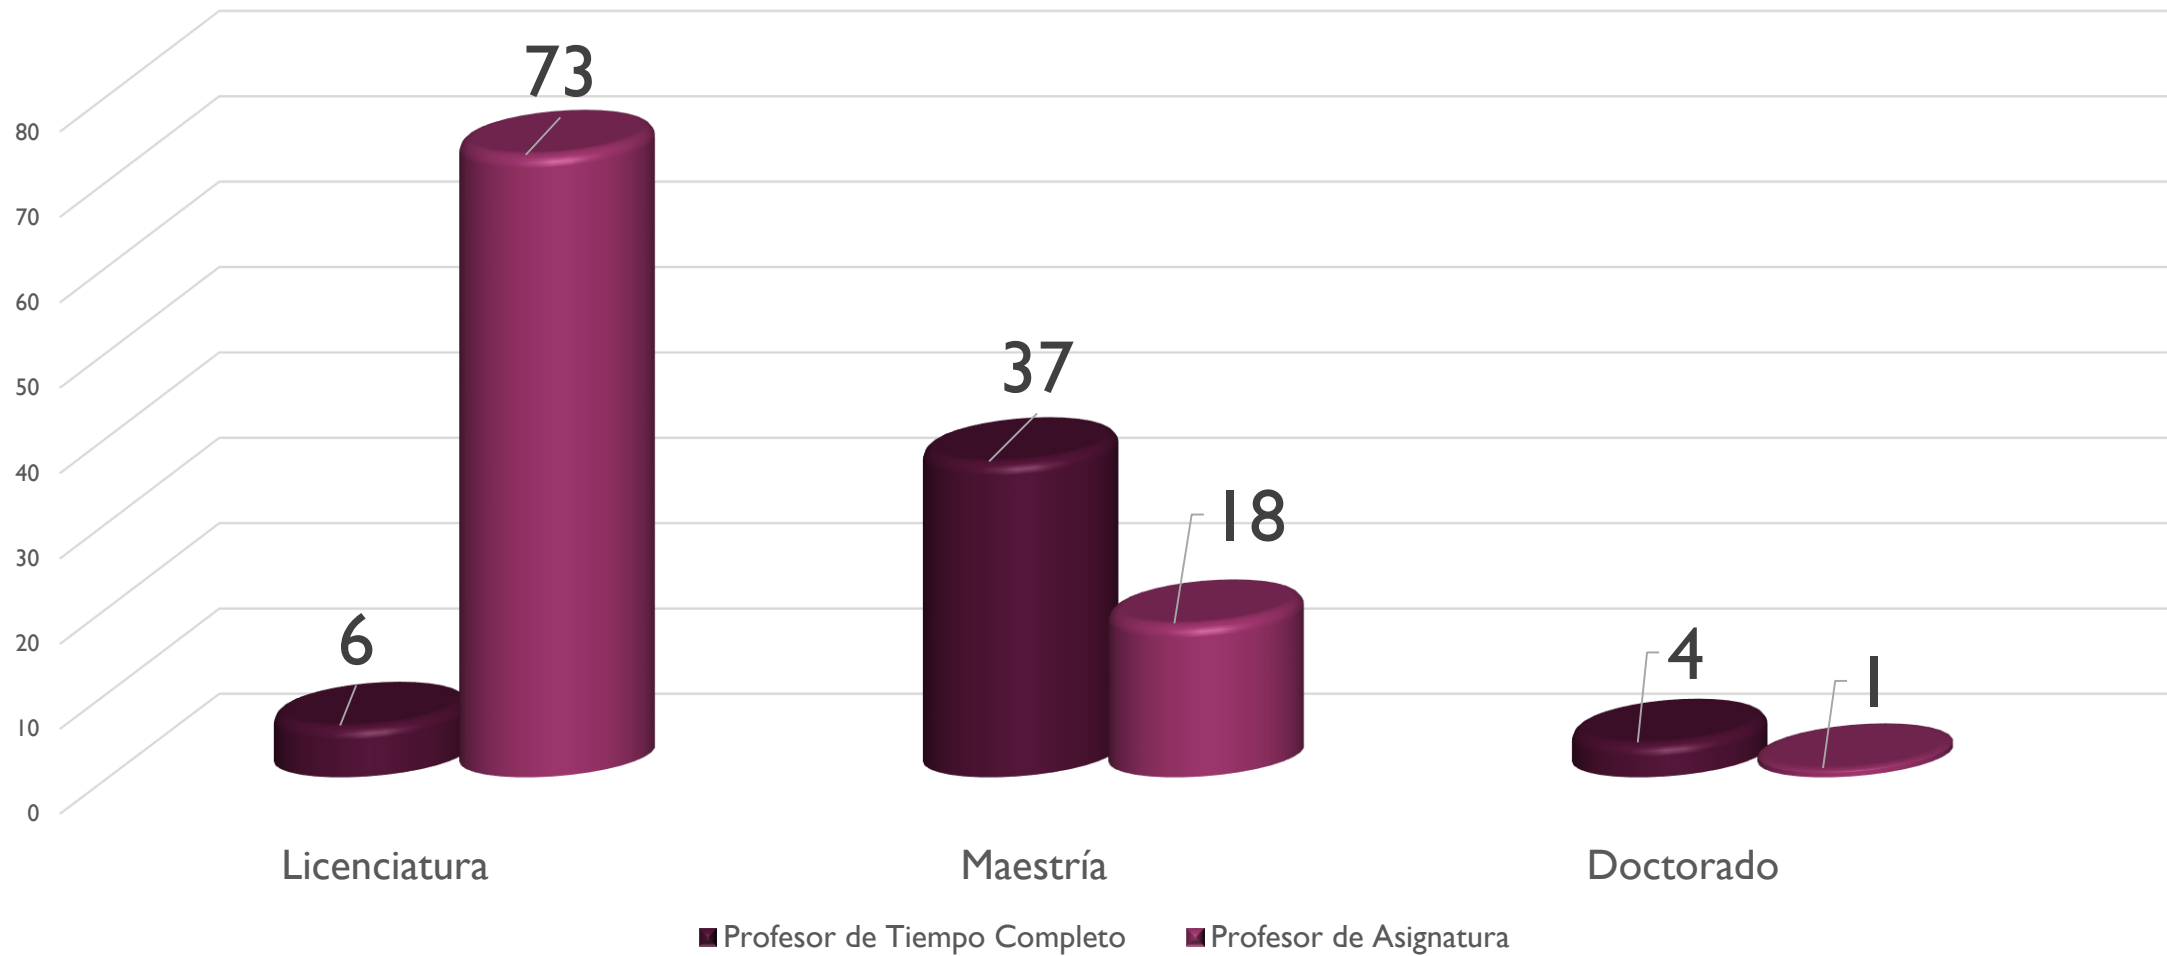

**Matrícula total=
3320**

Licenciatura, 1417

**Técnico Superior
Universitario, 1903**

Matrícula por género Septiembre - diciembre 2021

Matrícula por programa educativo Septiembre - diciembre 2021

Matrícula por programa educativo Septiembre - diciembre 2021

Licenciatura

Aprovechamiento Mayo - agosto 2021

Técnico Superior Universitario

Aprovechamiento Mayo - agosto 2021

Licenciatura

Deserción Total TSU Mayo - agosto 2021

Deserción por Reprobación TSU Mayo - agosto 2021

Deserción Total LIC Mayo - agosto 2021

Deserción por Reprobación LIC Mayo - agosto 2021

Eficiencia Terminal TSU
Generación 2019-2021

Porcentaje de alumnos becados por programa educativo
Mayo - agosto 2021

Porcentaje de alumnos becados por programa educativo

Mayo - agosto 2021

Licenciatura

Perfil del profesorado
Septiembre - diciembre 2021

No hay que apagar la
luz del otro
para lograr que brille
la nuestra.