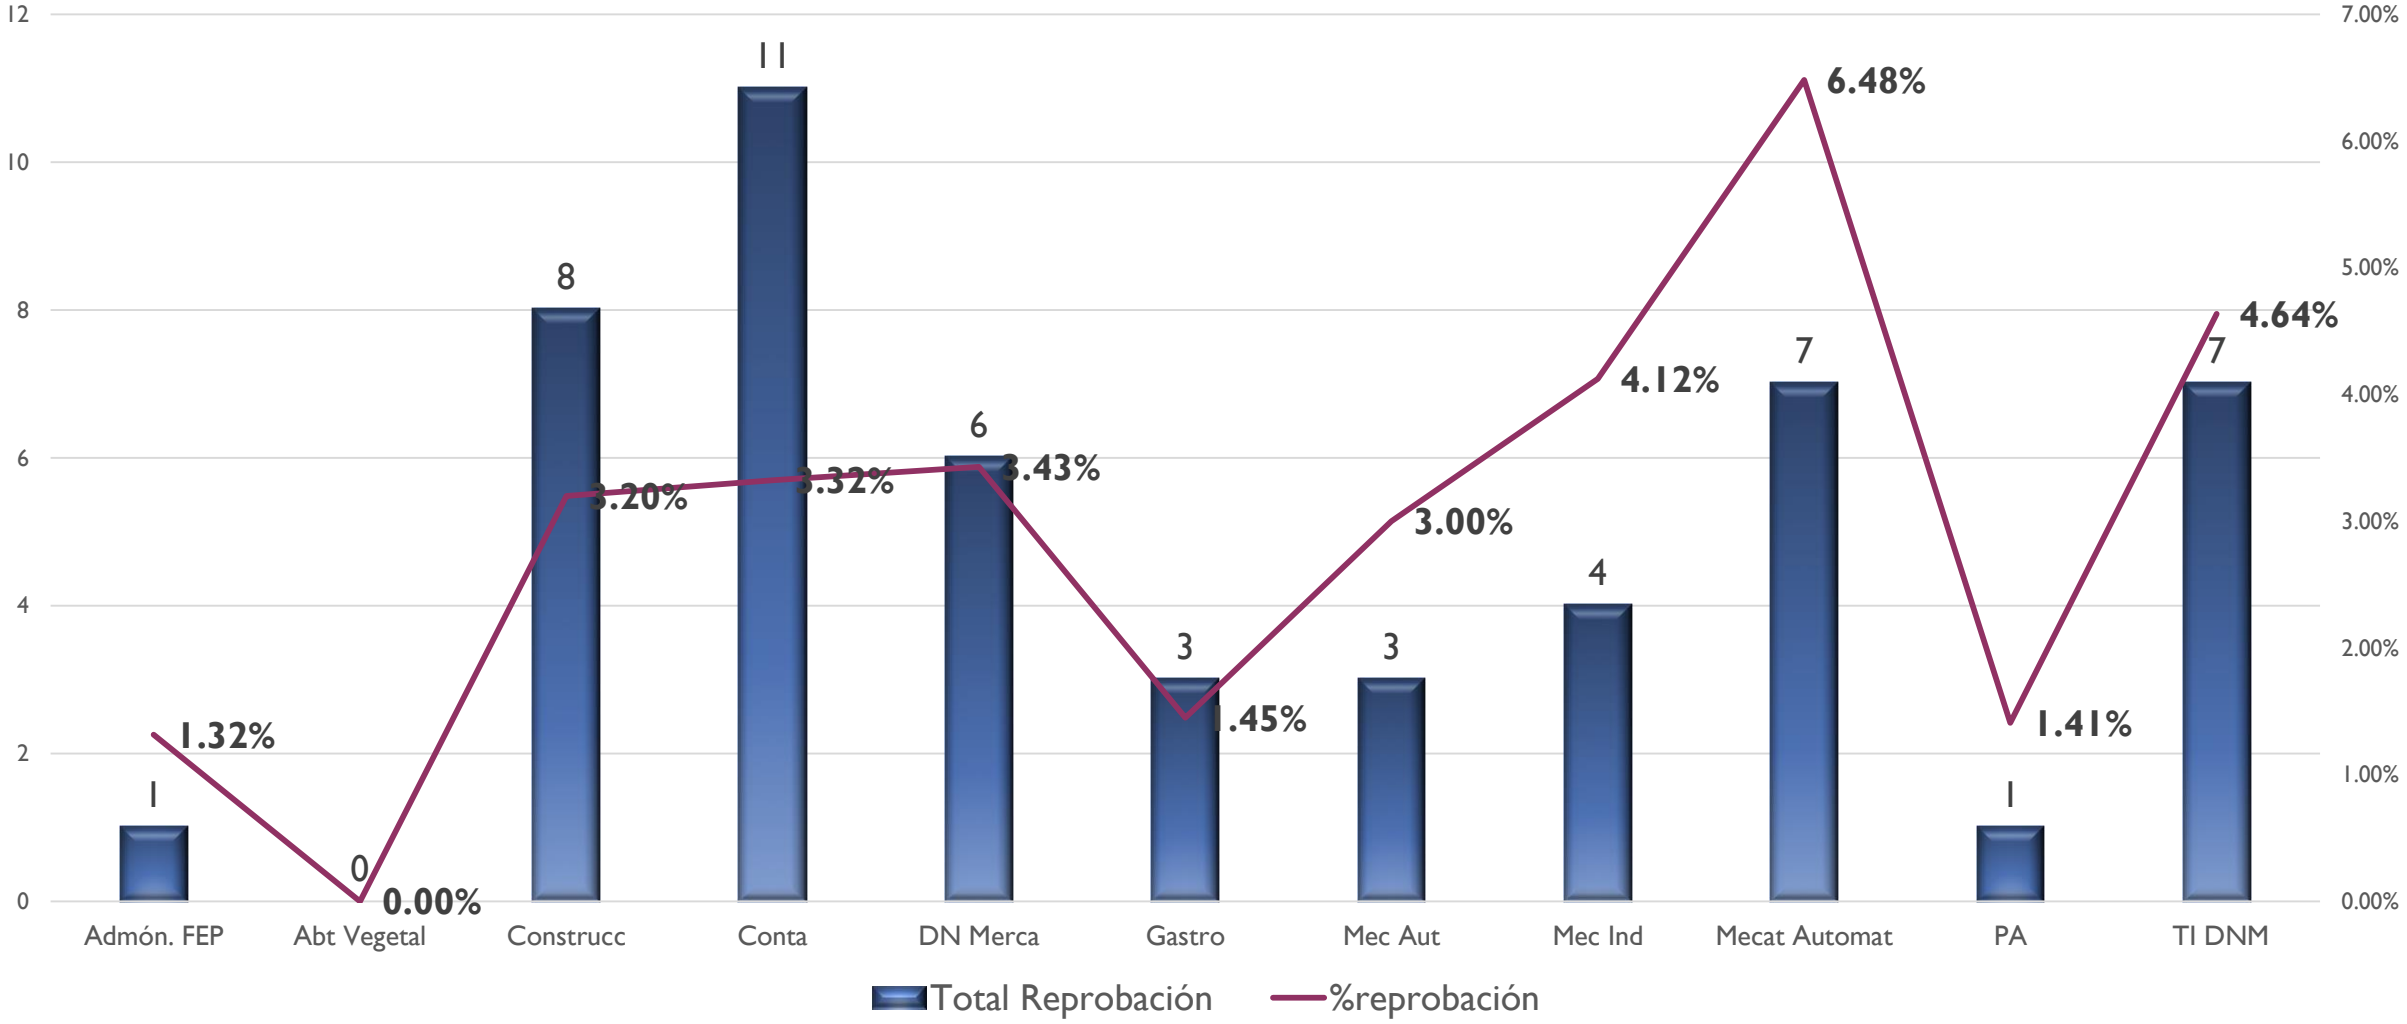

**Matrícula total=
3320**

Licenciatura, 1417

**Técnico Superior
Universitario, 1903**

Matrícula por género Septiembre - diciembre 2021

Matrícula por programa educativo Septiembre - diciembre 2021

Matrícula por programa educativo Septiembre - diciembre 2021

Licenciatura

Aprovechamiento Mayo - agosto 2021

Técnico Superior Universitario

Aprovechamiento Mayo - agosto 2021

Licenciatura

Deserción Total TSU Mayo - agosto 2021

Deserción por Reprobación TSU Mayo - agosto 2021

Deserción Total LIC Mayo - agosto 2021

Deserción por Reprobación LIC Mayo - agosto 2021

Eficiencia Terminal TSU
Generación 2019-2021

Porcentaje de alumnos becados por programa educativo
Mayo - agosto 2021