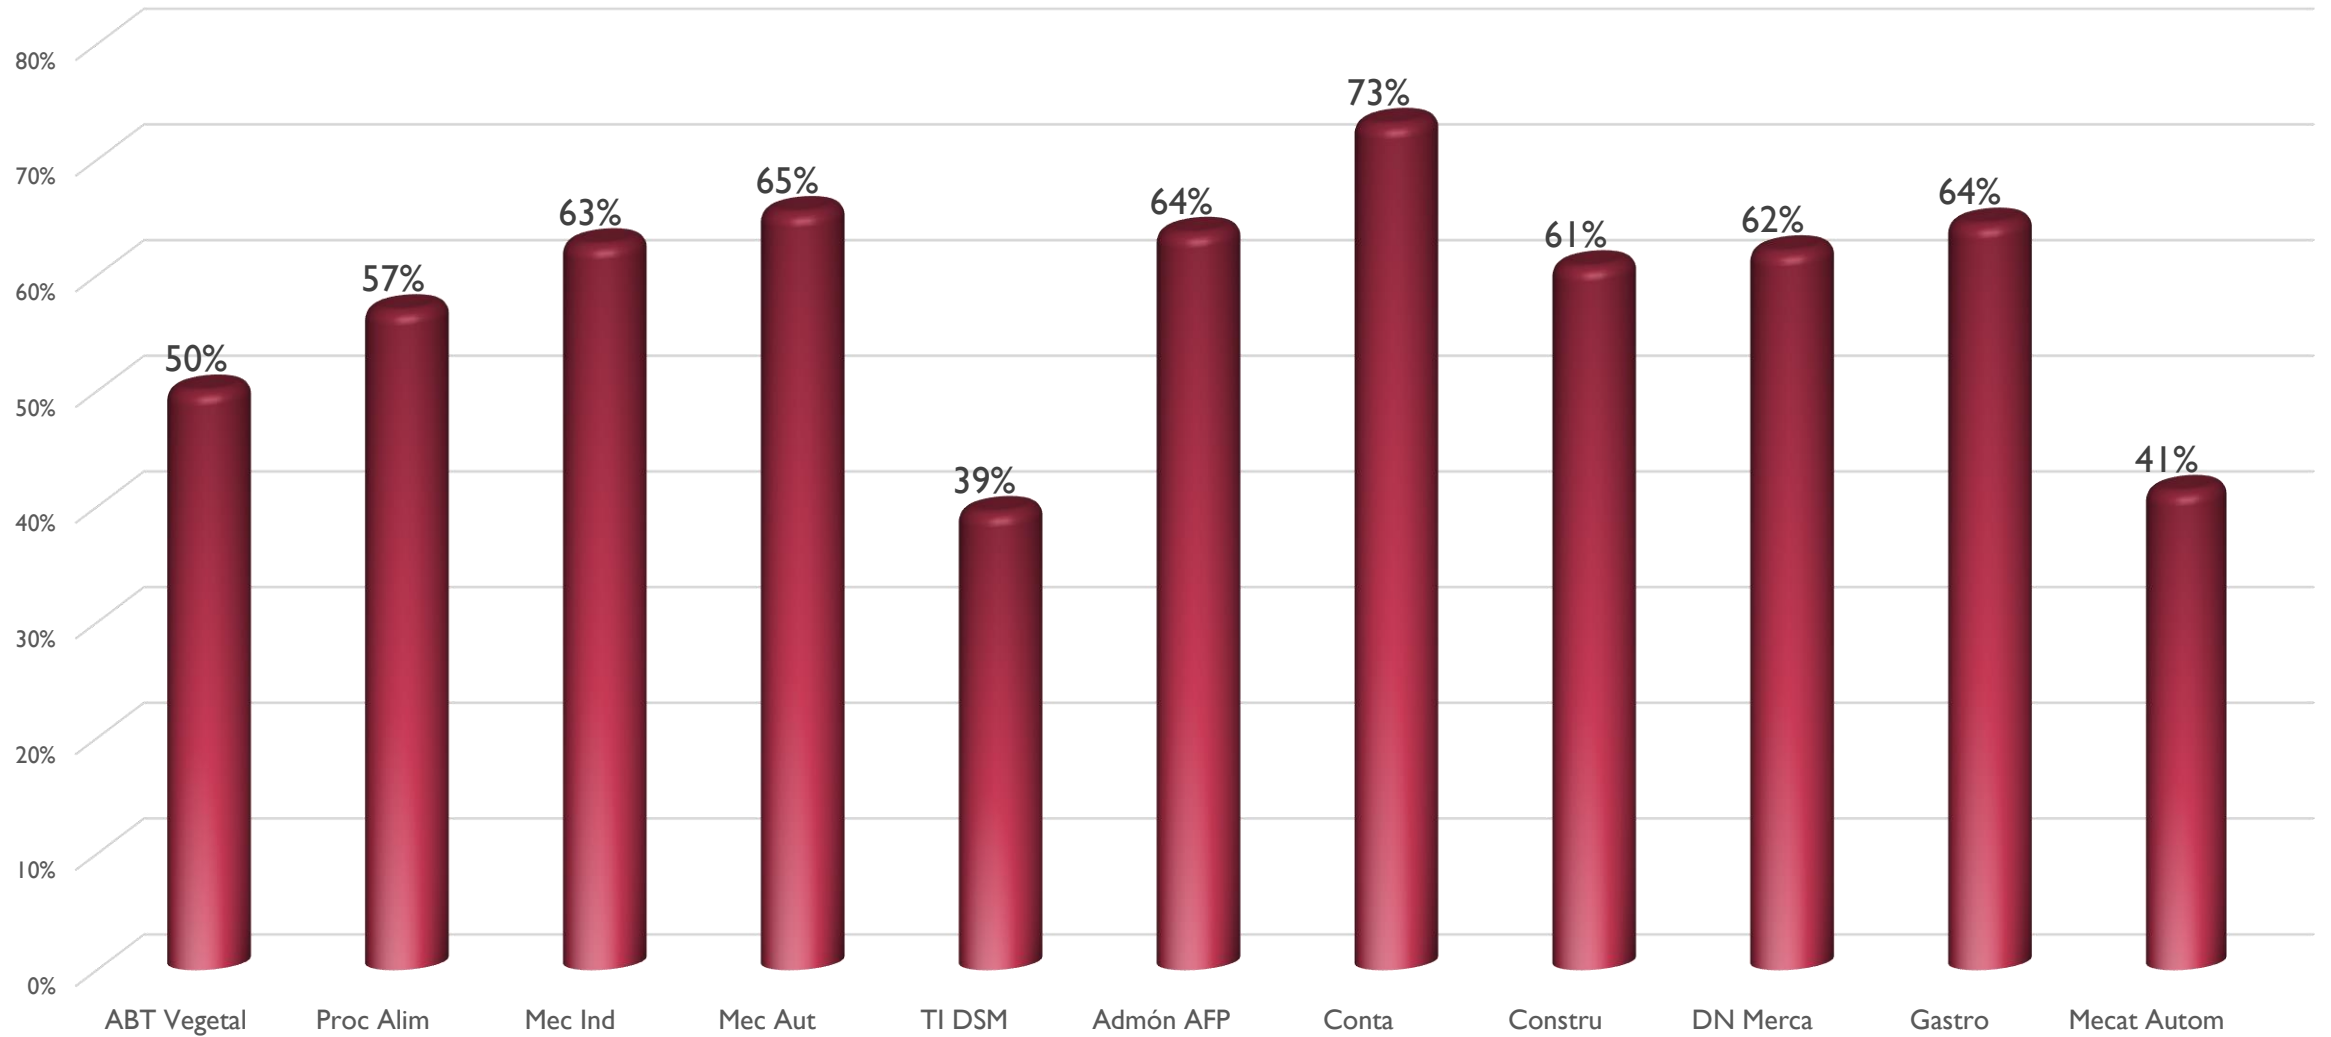

Eficiencia Terminal TSU
Generación 2019-2021