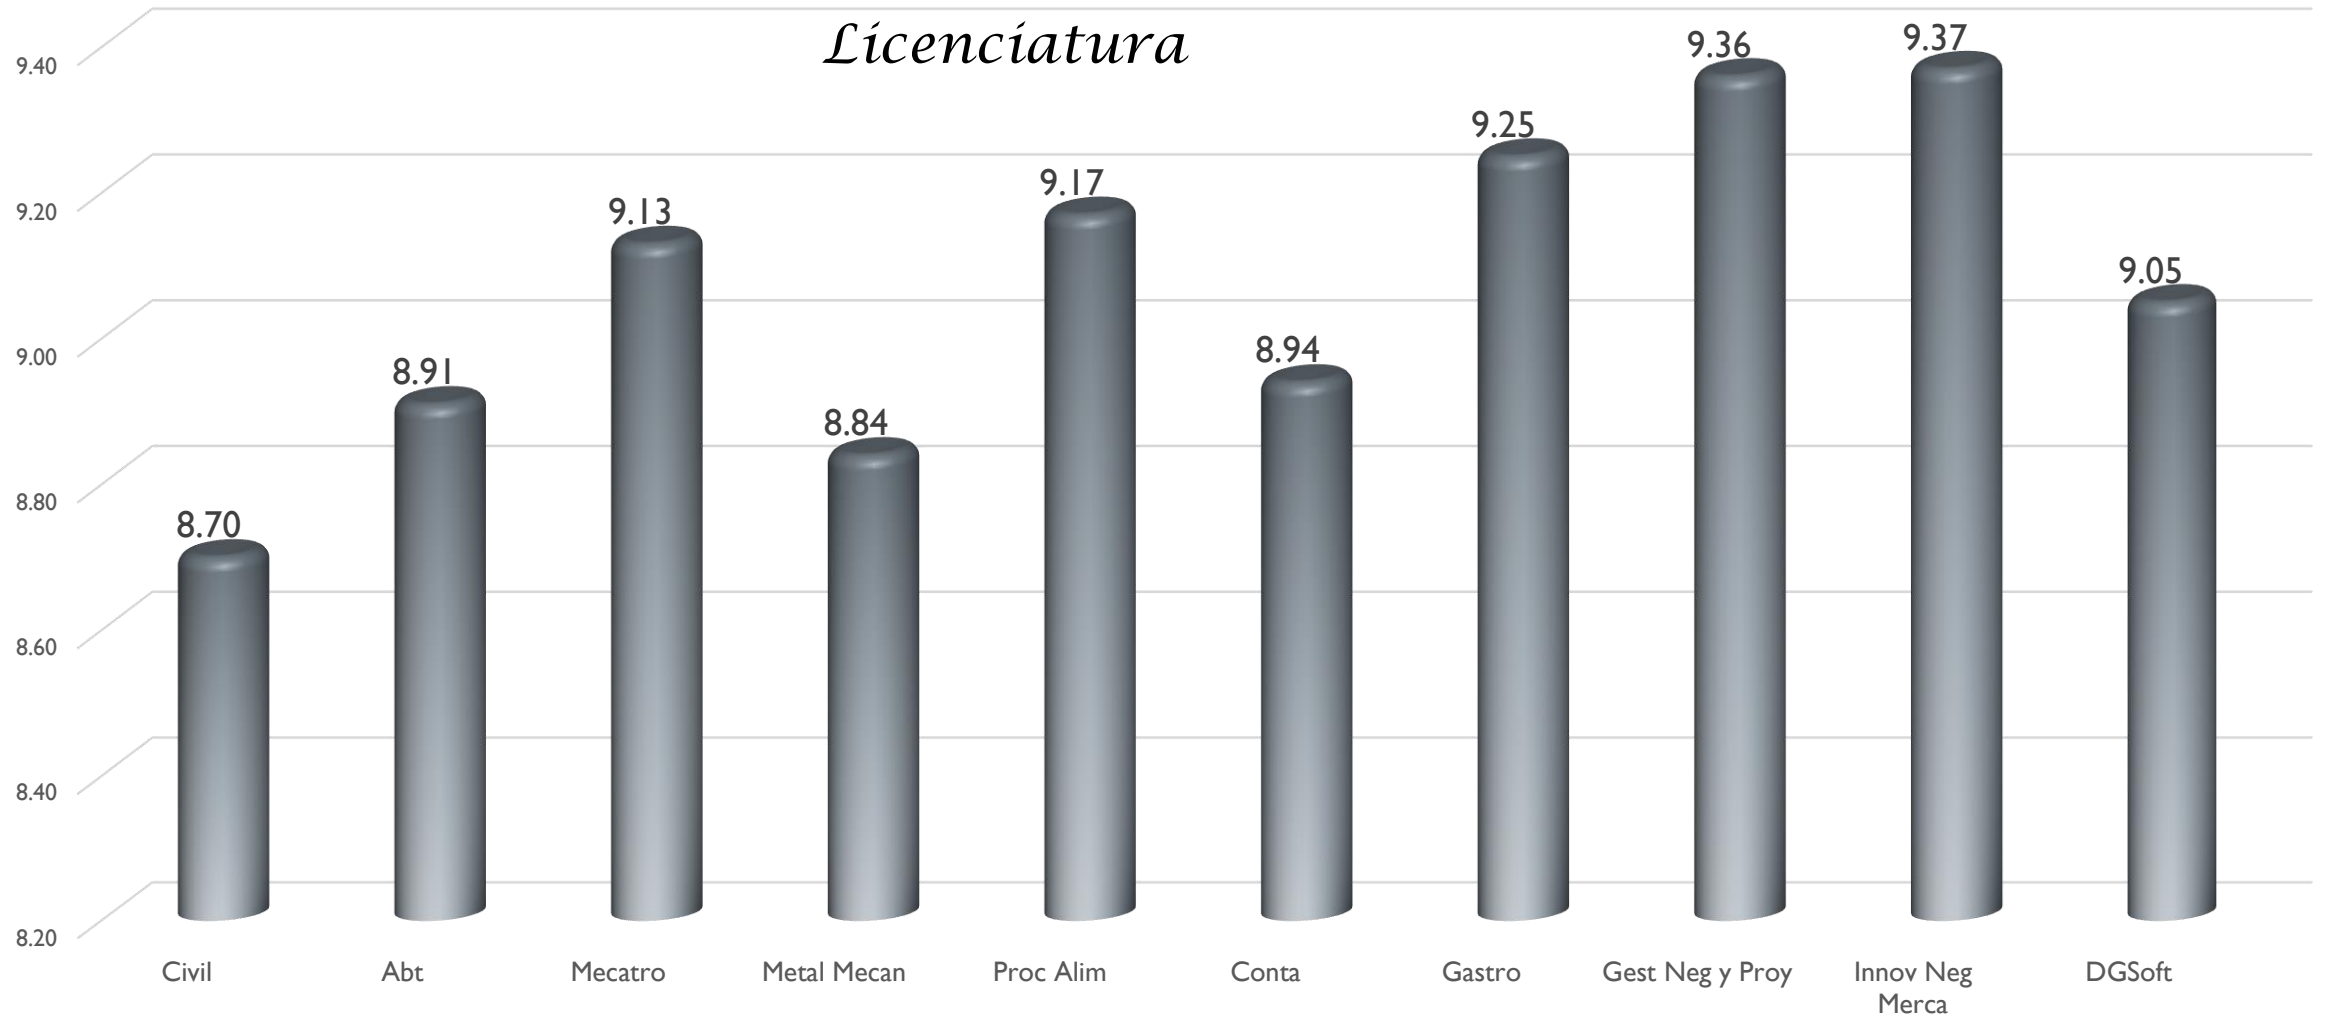

**Matrícula total=
3320**

Licenciatura, 1417

**Técnico Superior
Universitario, 1903**

Matrícula por género Septiembre - diciembre 2021

Matrícula por programa educativo Septiembre - diciembre 2021

Matrícula por programa educativo Septiembre - diciembre 2021

Licenciatura

Aprovechamiento Mayo - agosto 2021

Técnico Superior Universitario

Aprovechamiento Mayo - agosto 2021

Licenciatura

Deserción Total TSU Mayo - agosto 2021

Deserción por Reprobación TSU Mayo - agosto 2021

Deserción Total LIC Mayo - agosto 2021

Deserción por Reprobación LIC Mayo - agosto 2021

Eficiencia Terminal TSU
Generación 2019-2021

Porcentaje de alumnos becados por programa educativo
Mayo - agosto 2021