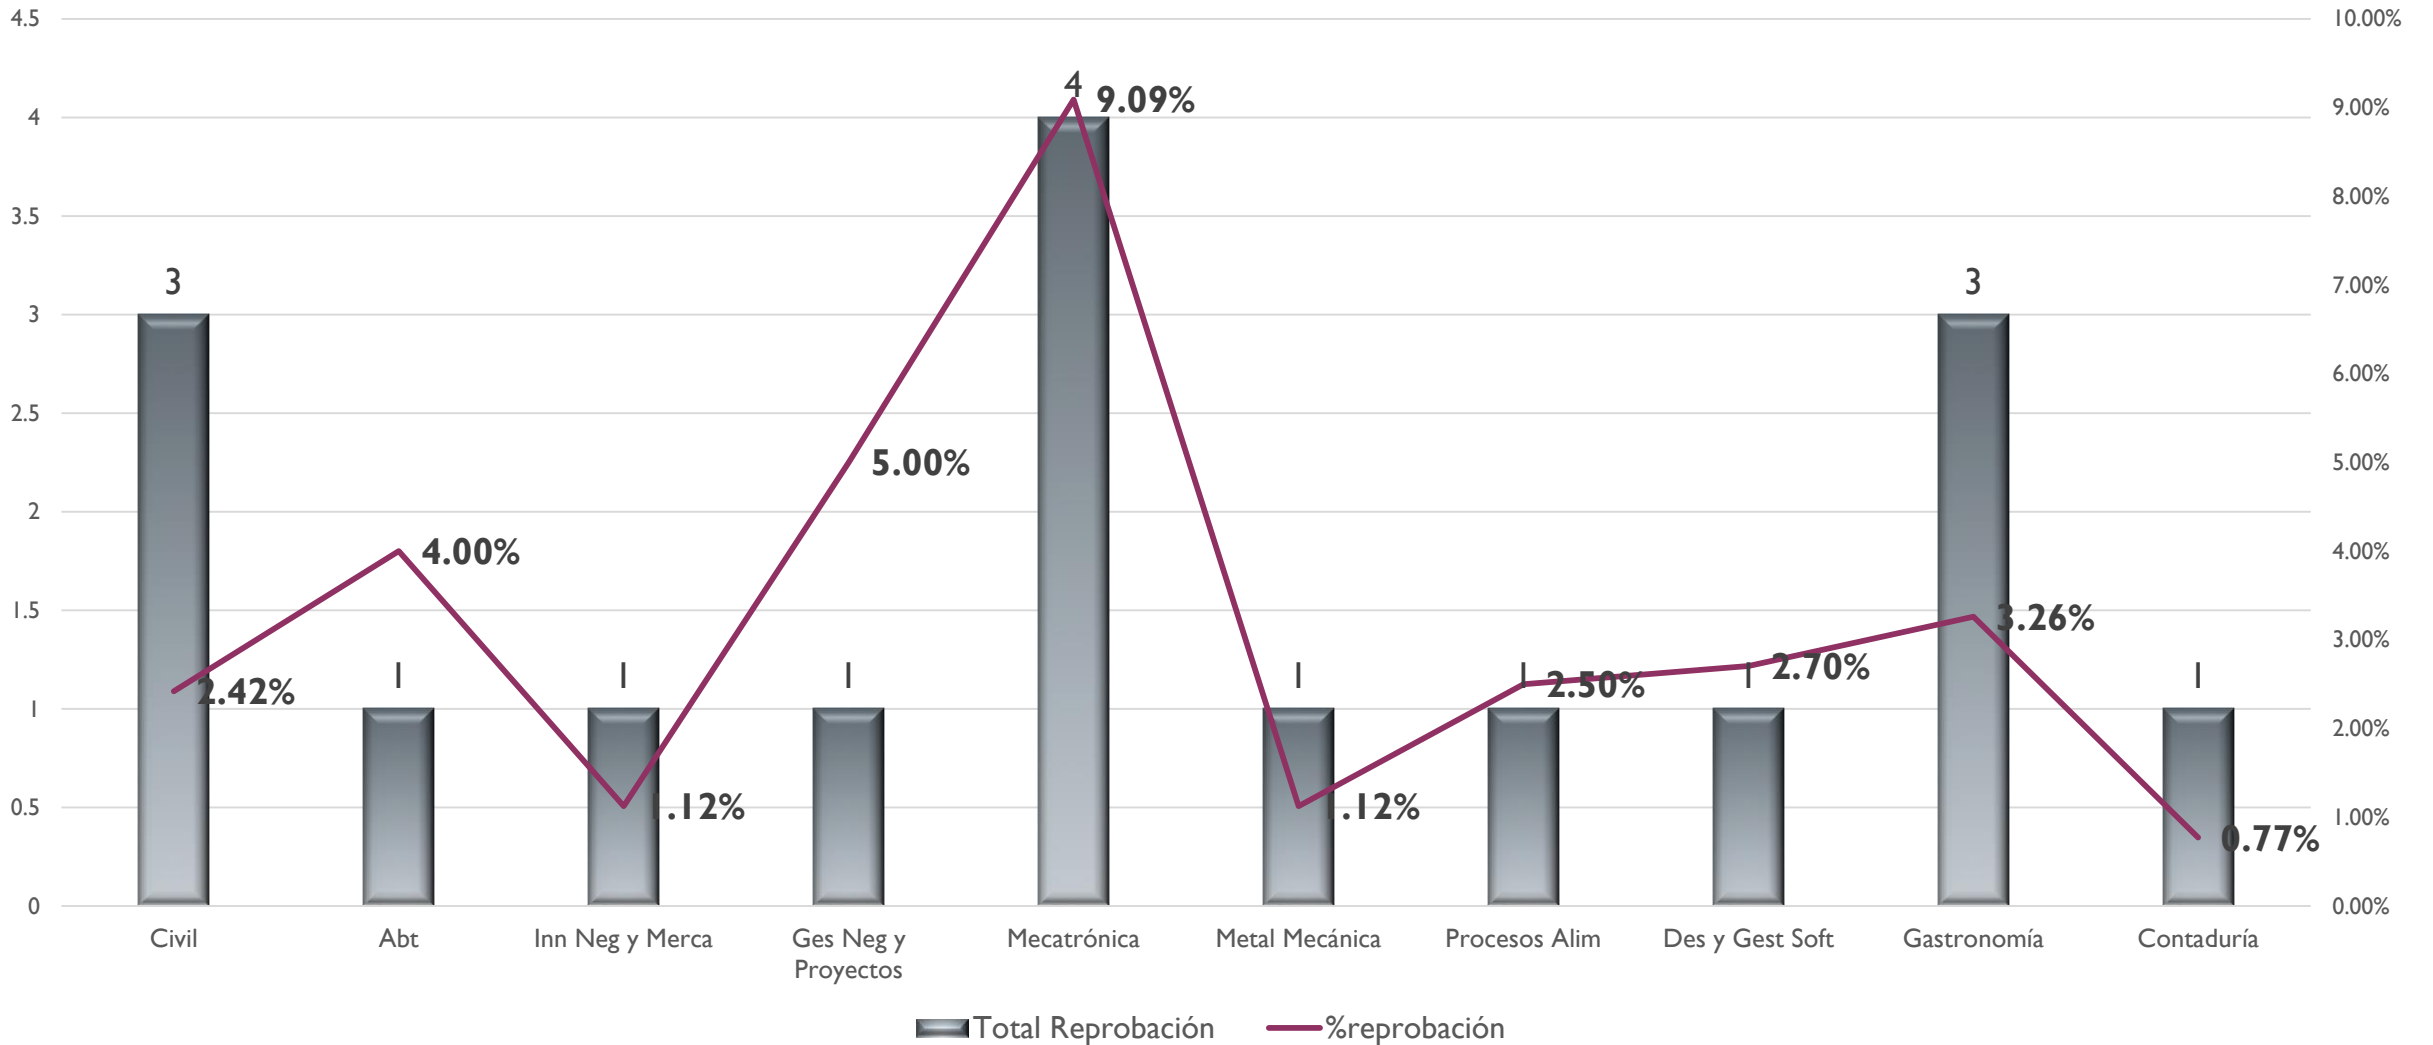

Deserción por Reprobación LIC Mayo - agosto 2021