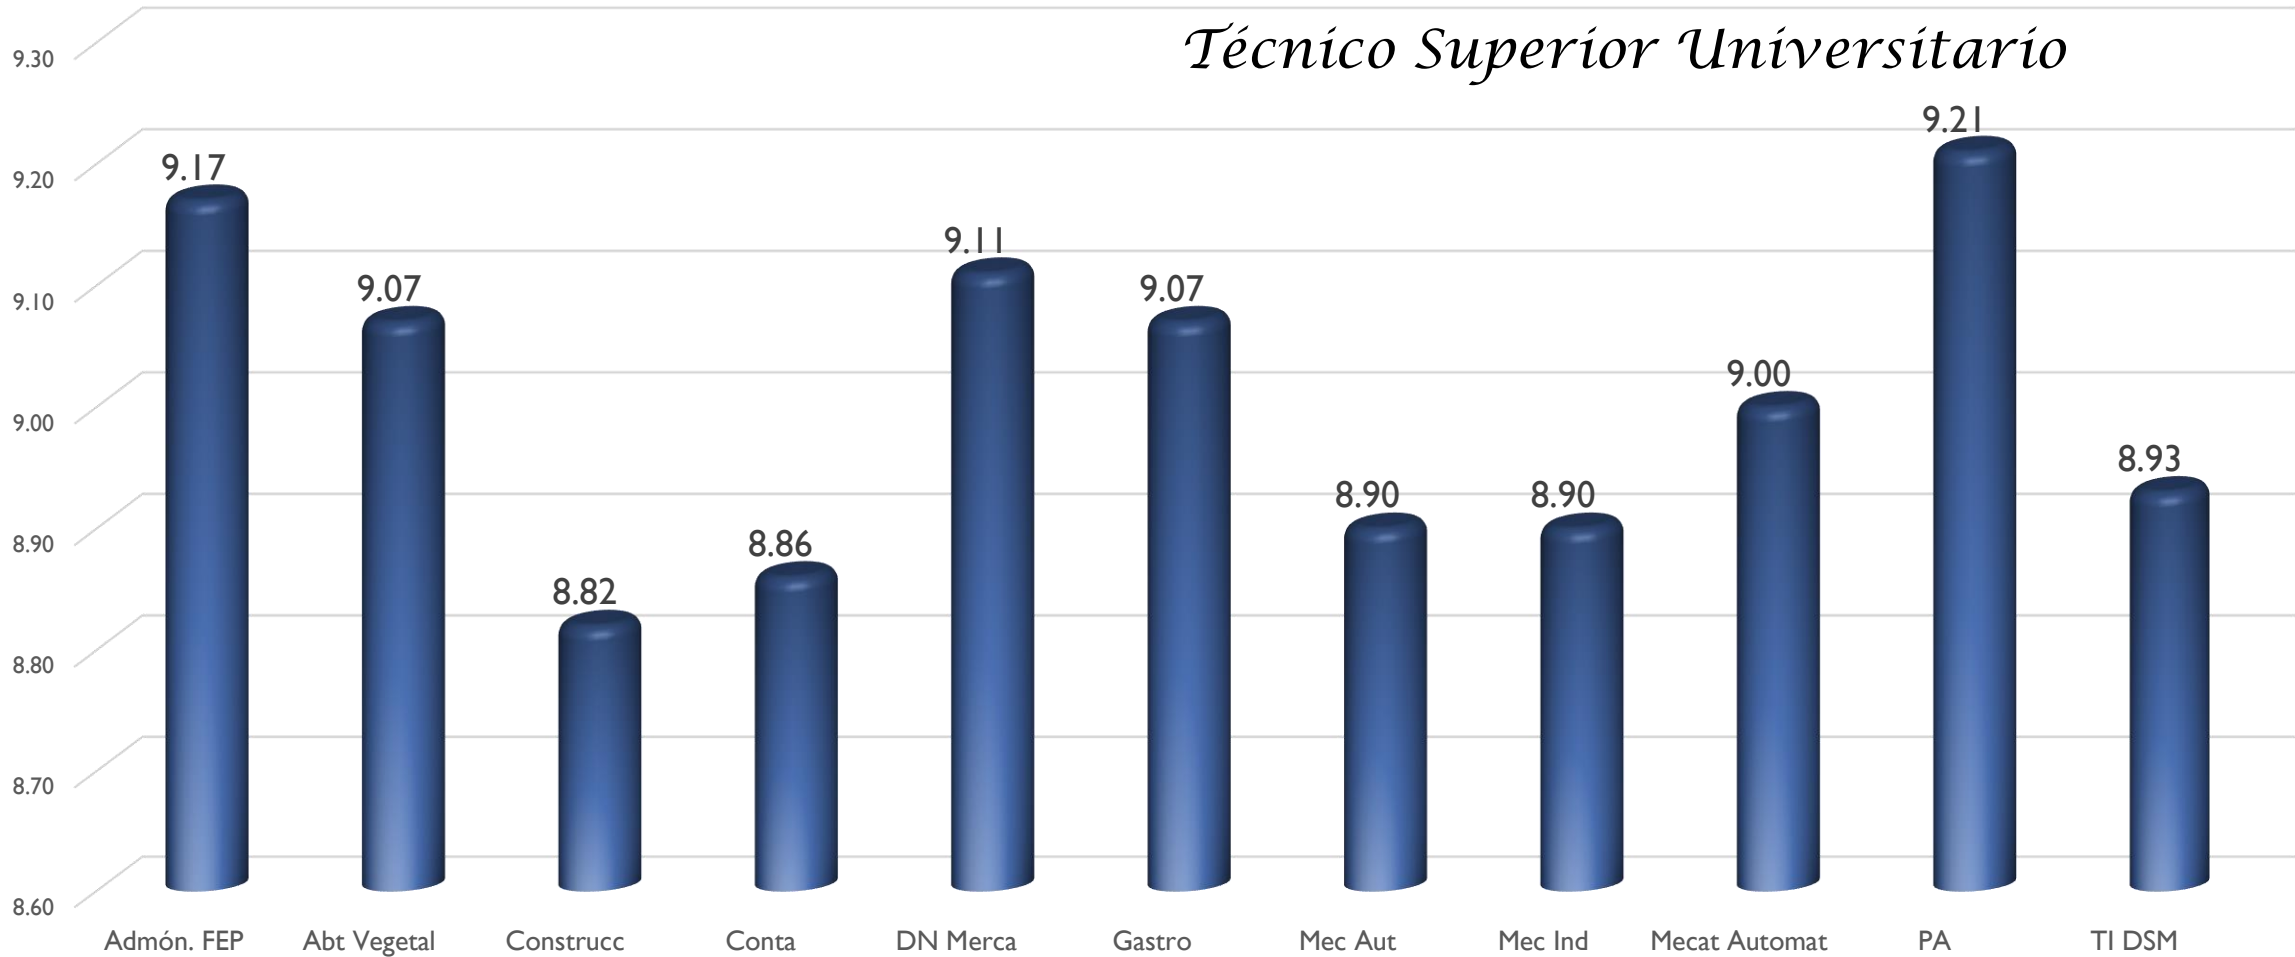

**Matrícula total=
3320**

Licenciatura, 1417

**Técnico Superior
Universitario, 1903**

Matrícula por género Septiembre - diciembre 2021

Matrícula por programa educativo Septiembre - diciembre 2021

Matrícula por programa educativo Septiembre - diciembre 2021

Licenciatura

Aprovechamiento Mayo - agosto 2021

Técnico Superior Universitario

Aprovechamiento Mayo - agosto 2021

Licenciatura

Deserción Total TSU Mayo - agosto 2021

Deserción por Reprobación TSU Mayo - agosto 2021