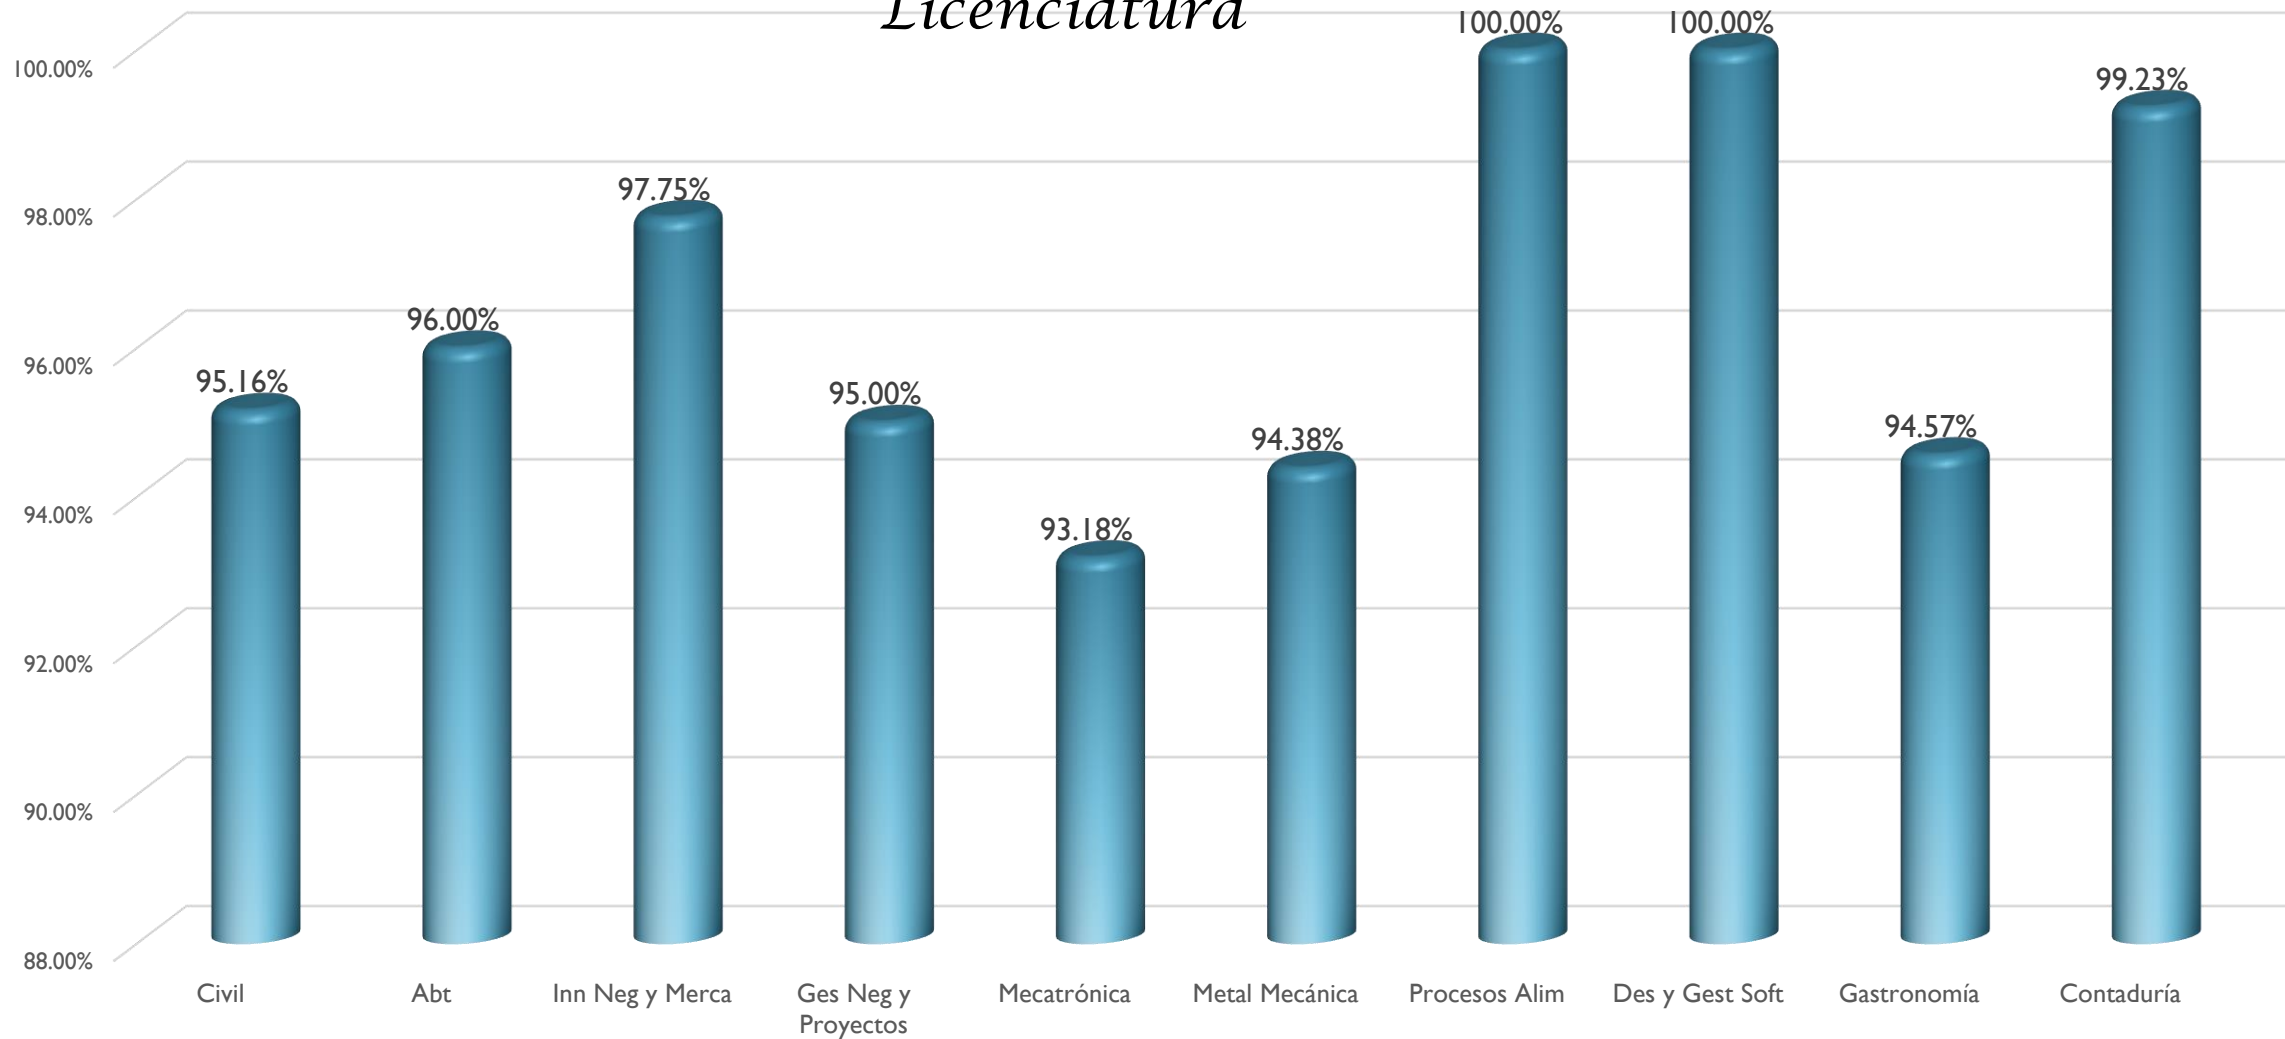

Licenciatura

Aprovechamiento Mayo - agosto 2021

Técnico Superior Universitario

Aprovechamiento Mayo - agosto 2021

Licenciatura

Deserción Total TSU Mayo - agosto 2021

Deserción por Reprobación TSU Mayo - agosto 2021

Deserción Total LIC Mayo - agosto 2021

Deserción por Reprobación LIC Mayo - agosto 2021

Eficiencia Terminal TSU
Generación 2019-2021

Porcentaje de alumnos becados por programa educativo
Mayo - agosto 2021

Porcentaje de alumnos becados por programa educativo

Mayo - agosto 2021

Licenciatura

Perfil del profesorado
Septiembre - diciembre 2021

No hay que apagar la
luz del otro
para lograr que brille
la nuestra.