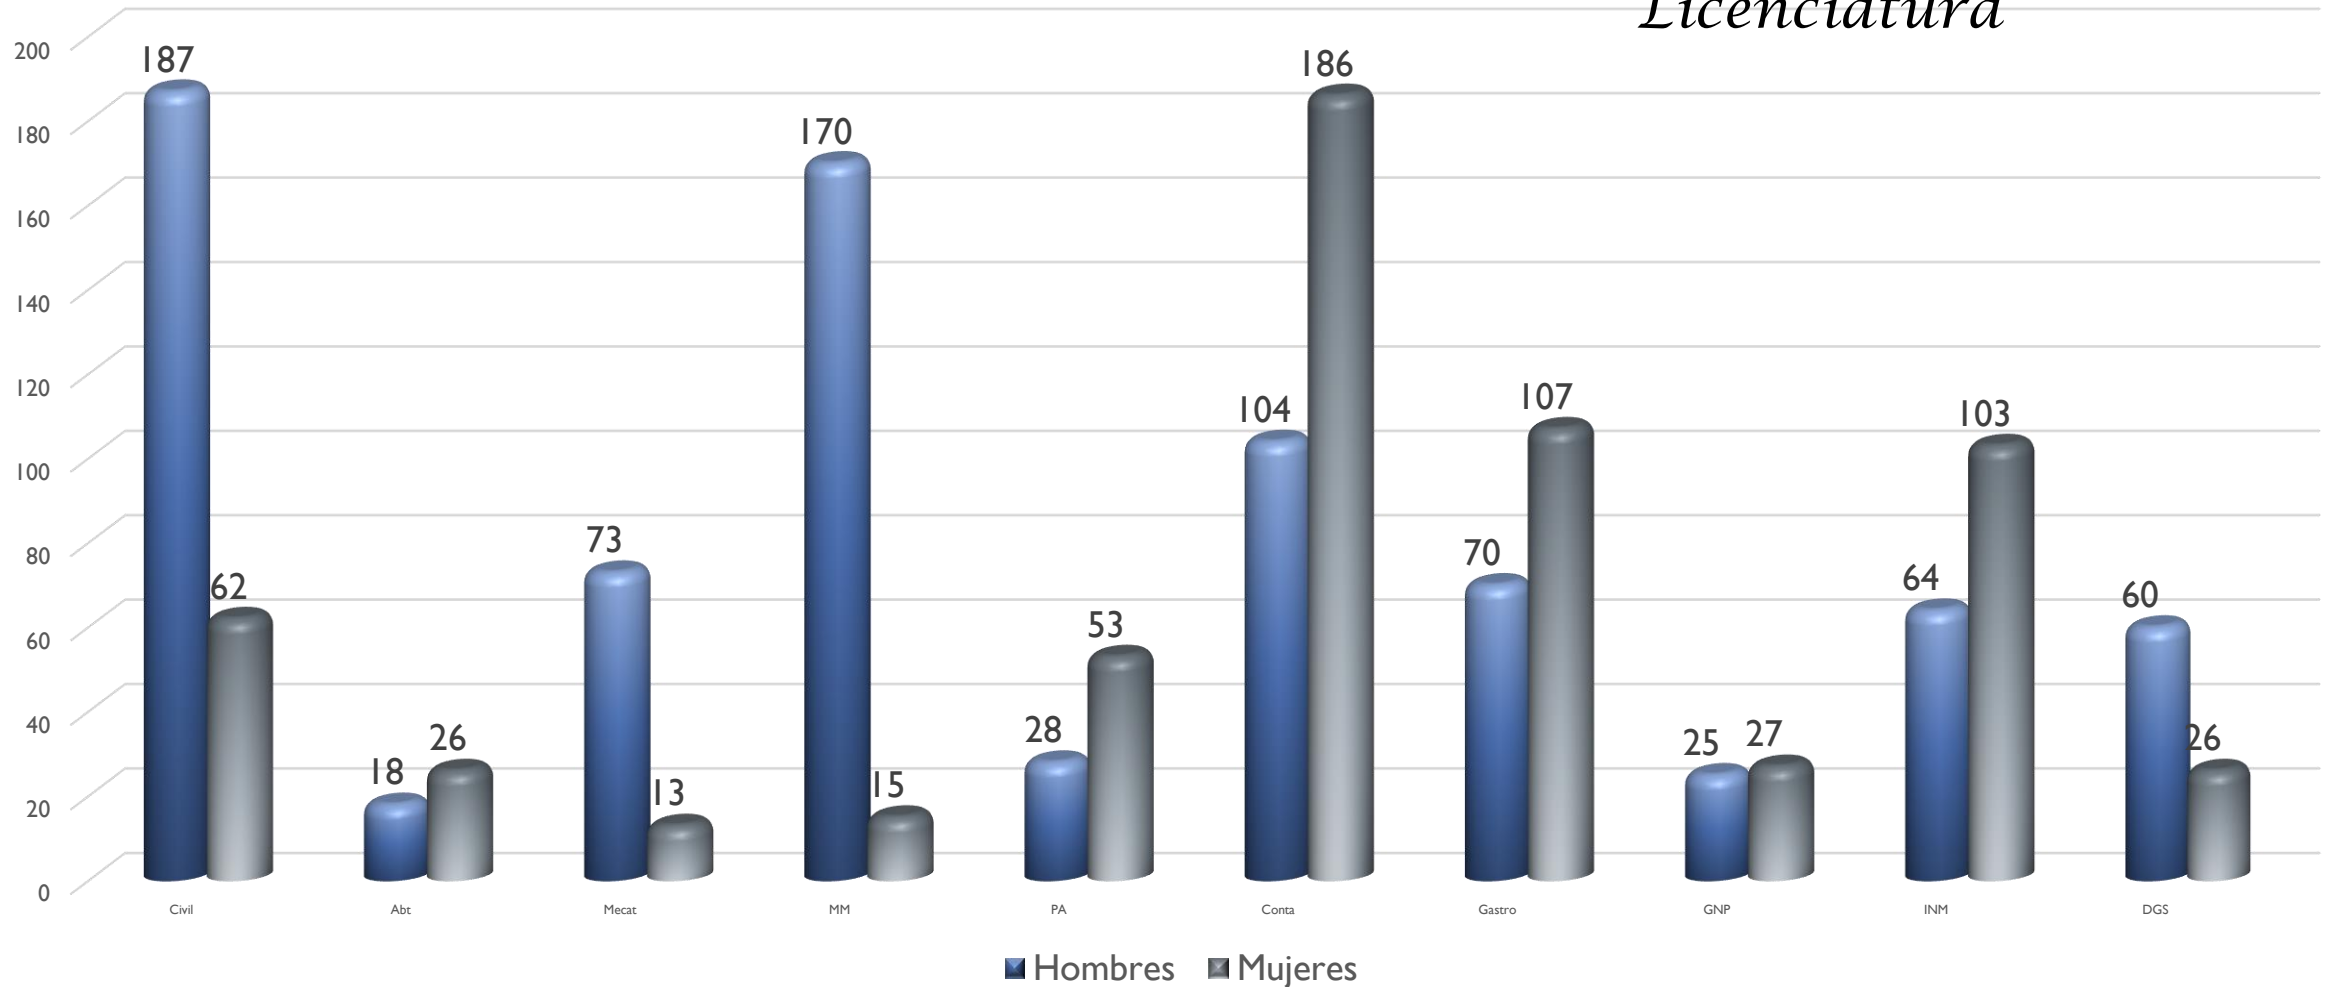

**Matrícula total=
3320**

Licenciatura, 1417

**Técnico Superior
Universitario, 1903**

Matrícula por género Septiembre - diciembre 2021

Matrícula por programa educativo Septiembre - diciembre 2021

Matrícula por programa educativo Septiembre - diciembre 2021

Licenciatura

Aprovechamiento Mayo - agosto 2021

Técnico Superior Universitario

Aprovechamiento Mayo - agosto 2021

Licenciatura

Deserción Total TSU Mayo - agosto 2021

Deserción por Reprobación TSU Mayo - agosto 2021