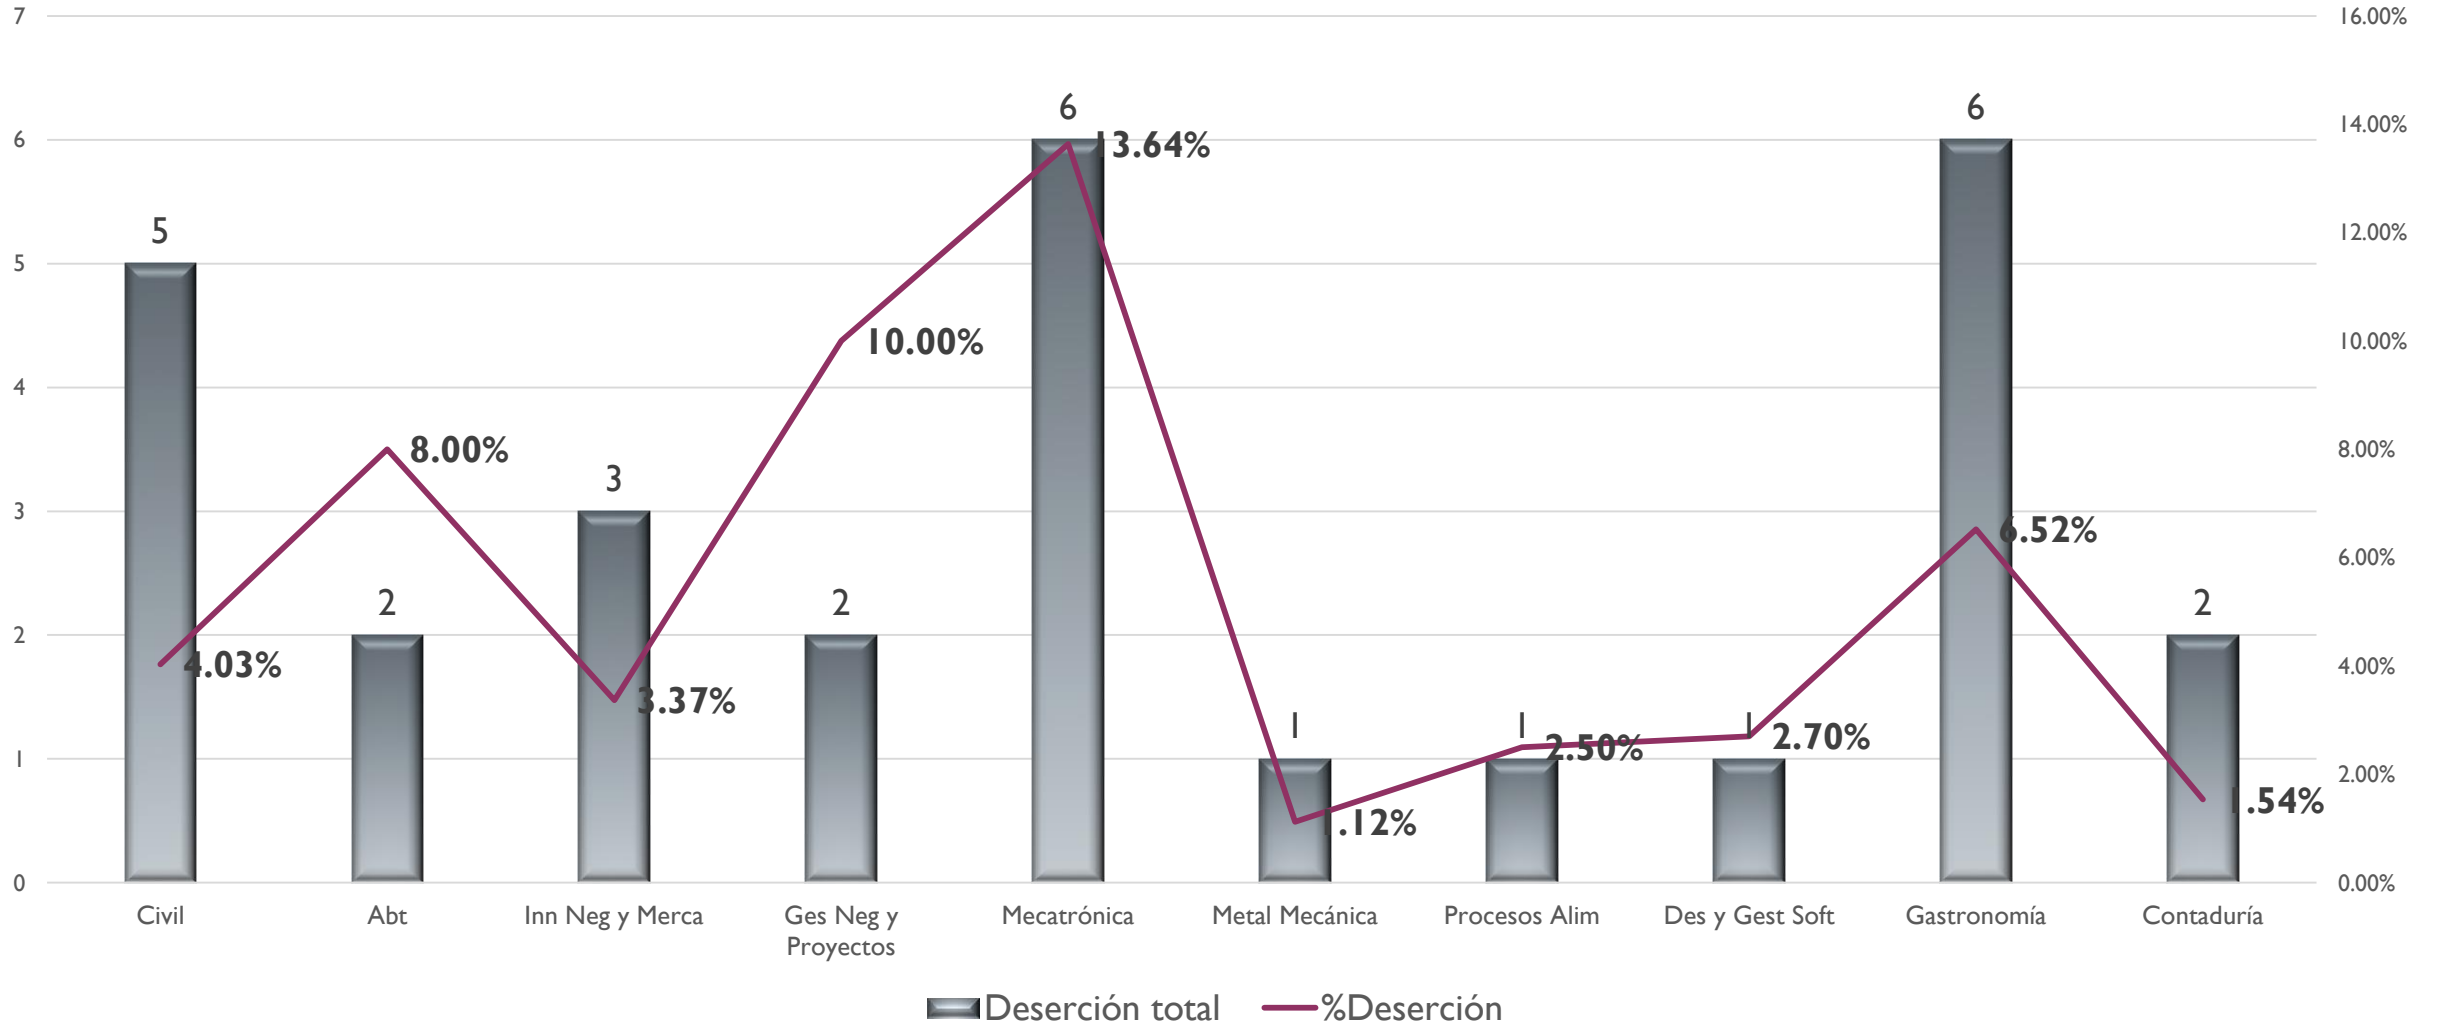

**Matrícula total=
3320**

Licenciatura, 1417

**Técnico Superior
Universitario, 1903**

Matrícula por género Septiembre - diciembre 2021

Matrícula por programa educativo Septiembre - diciembre 2021

Matrícula por programa educativo Septiembre - diciembre 2021

Licenciatura

Aprovechamiento Mayo - agosto 2021

Técnico Superior Universitario

Aprovechamiento Mayo - agosto 2021

Licenciatura

Deserción Total TSU Mayo - agosto 2021

Deserción por Reprobación TSU Mayo - agosto 2021

Deserción Total LIC Mayo - agosto 2021

Deserción por Reprobación LIC Mayo - agosto 2021

Eficiencia Terminal TSU
Generación 2019-2021

Porcentaje de alumnos becados por programa educativo
Mayo - agosto 2021