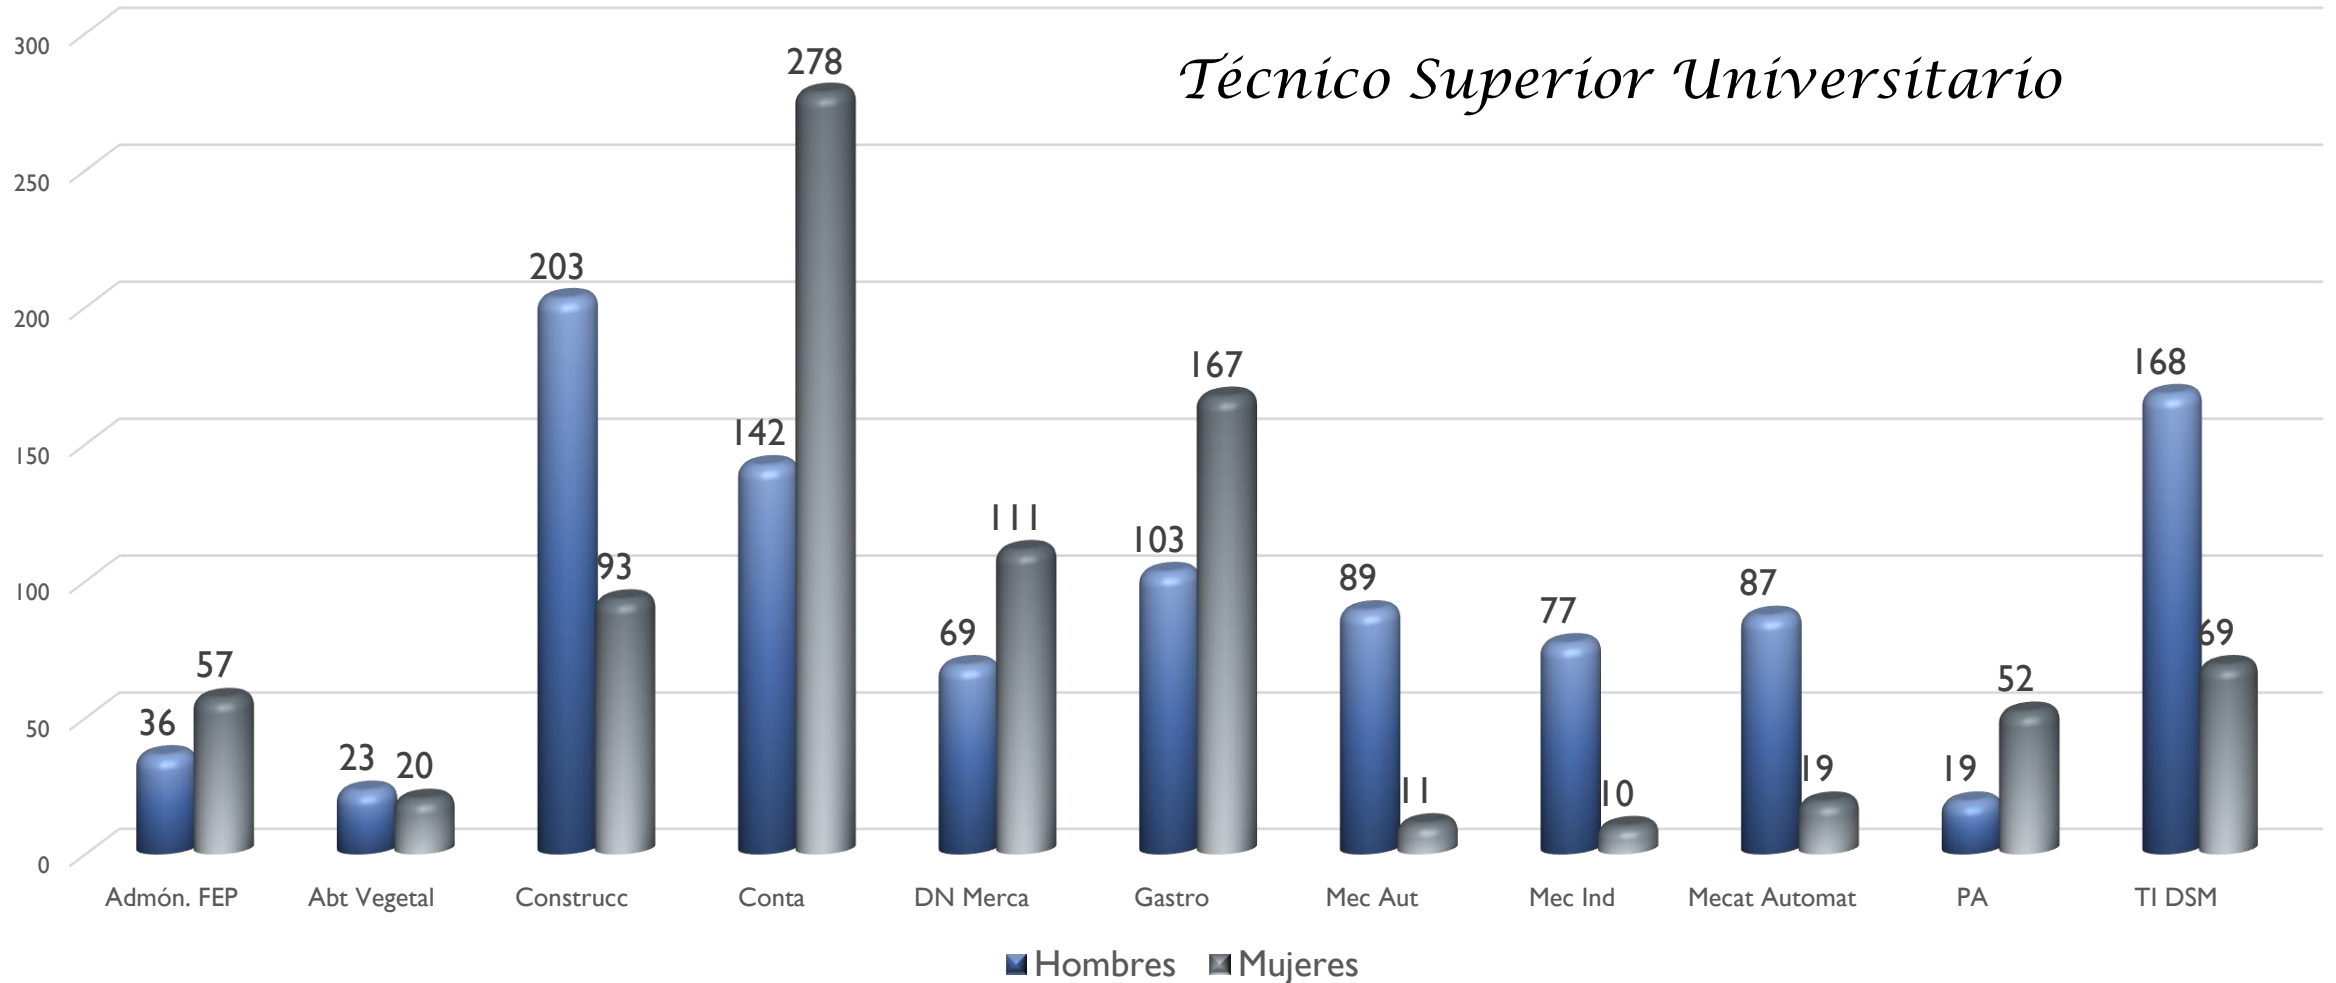

**Matrícula total=
3320**

Licenciatura, 1417

**Técnico Superior
Universitario, 1903**

Matrícula por género Septiembre - diciembre 2021

Matrícula por programa educativo Septiembre - diciembre 2021

Matrícula por programa educativo Septiembre - diciembre 2021

Licenciatura

Aprovechamiento Mayo - agosto 2021

Técnico Superior Universitario

Aprovechamiento Mayo - agosto 2021

Licenciatura

Deserción Total TSU Mayo - agosto 2021

Deserción por Reprobación TSU Mayo - agosto 2021