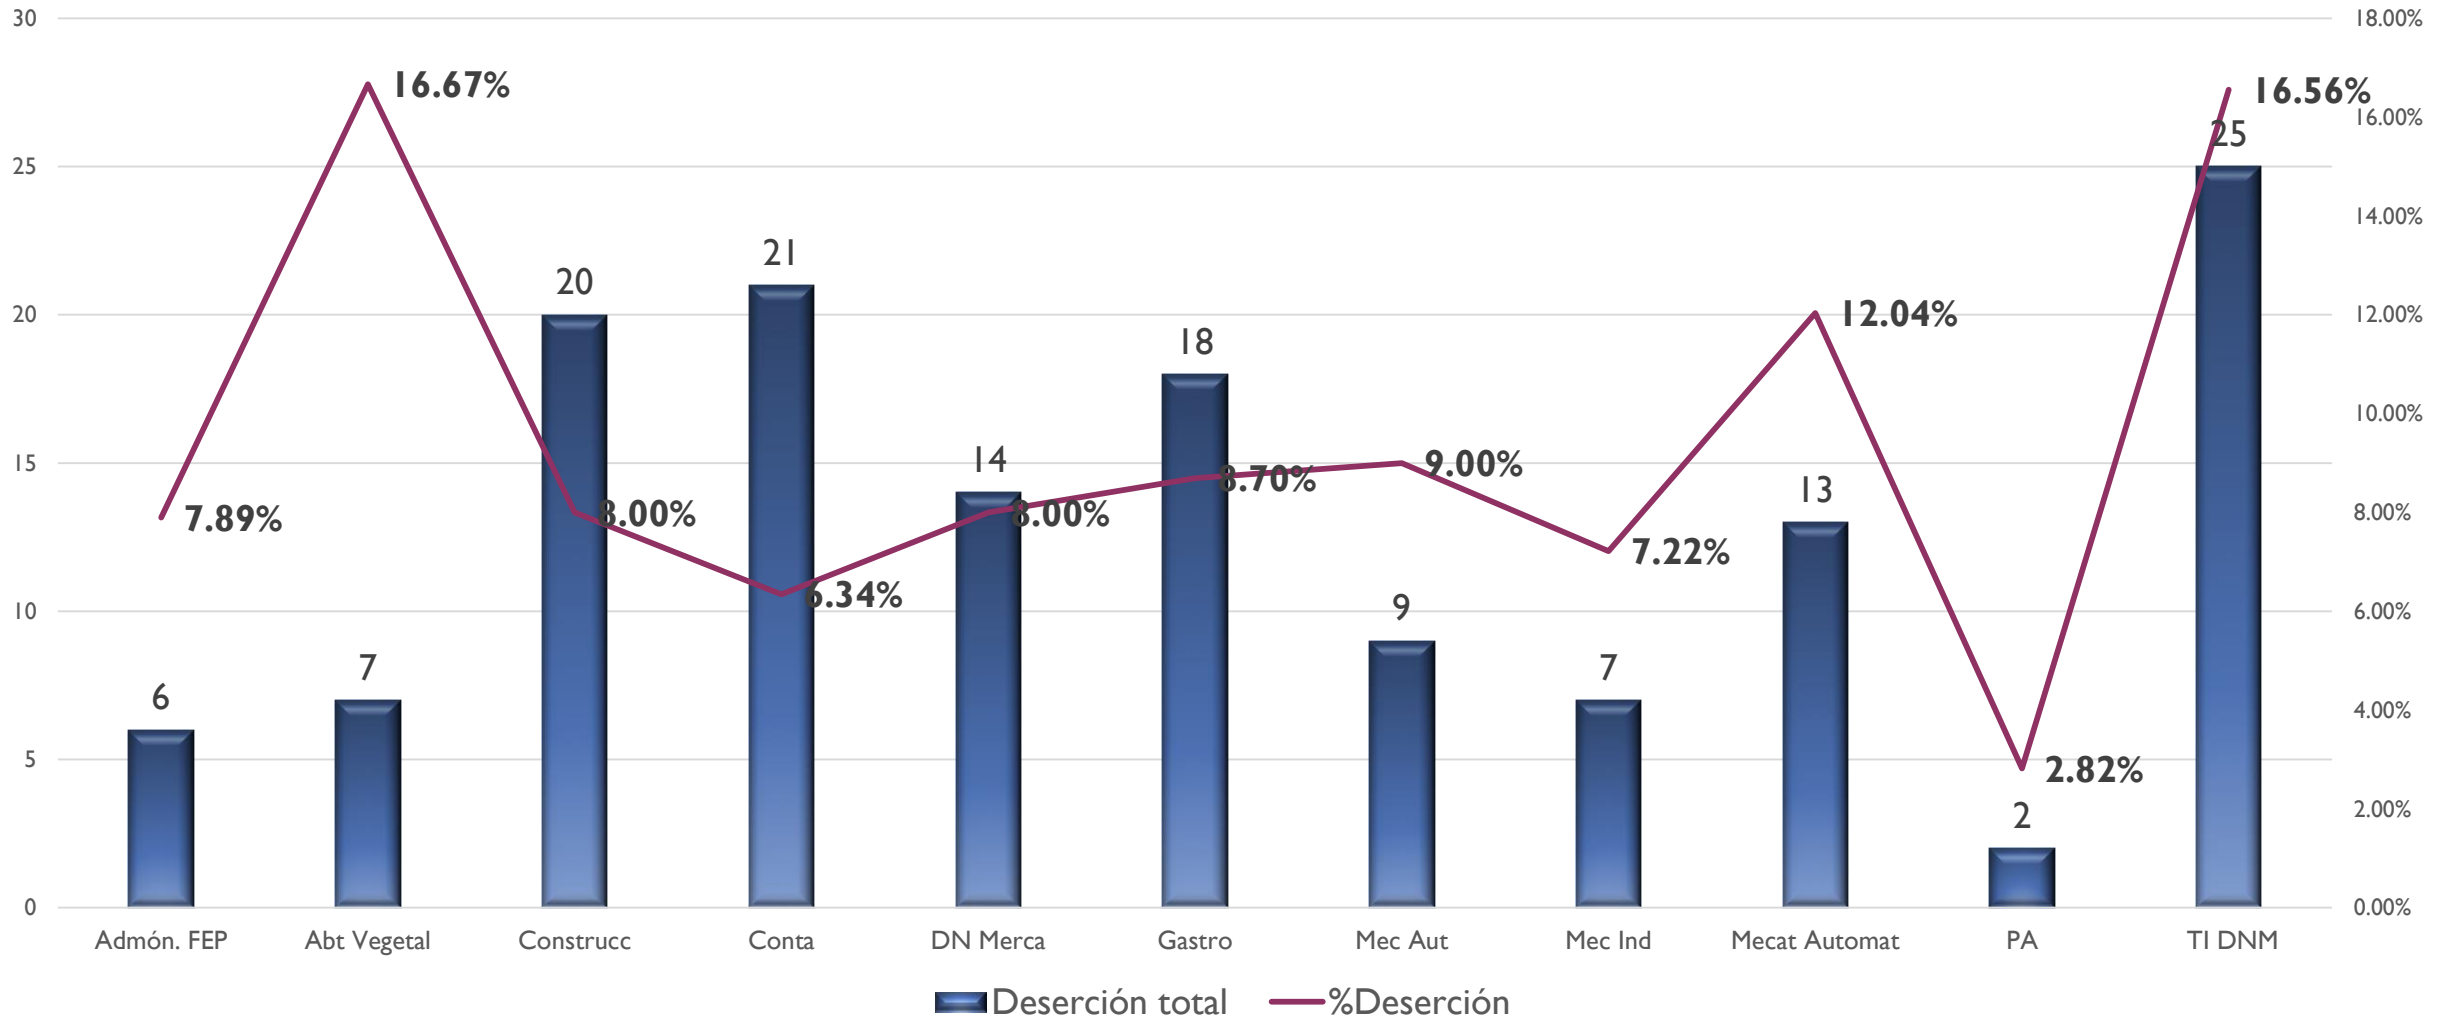

**Matrícula total=
3320**

Licenciatura, 1417

**Técnico Superior
Universitario, 1903**

Matrícula por género Septiembre - diciembre 2021

Matrícula por programa educativo Septiembre - diciembre 2021

Matrícula por programa educativo Septiembre - diciembre 2021

Licenciatura

Aprovechamiento Mayo - agosto 2021

Técnico Superior Universitario

Aprovechamiento Mayo - agosto 2021

Licenciatura

Deserción Total TSU Mayo - agosto 2021

Deserción por Reprobación TSU Mayo - agosto 2021