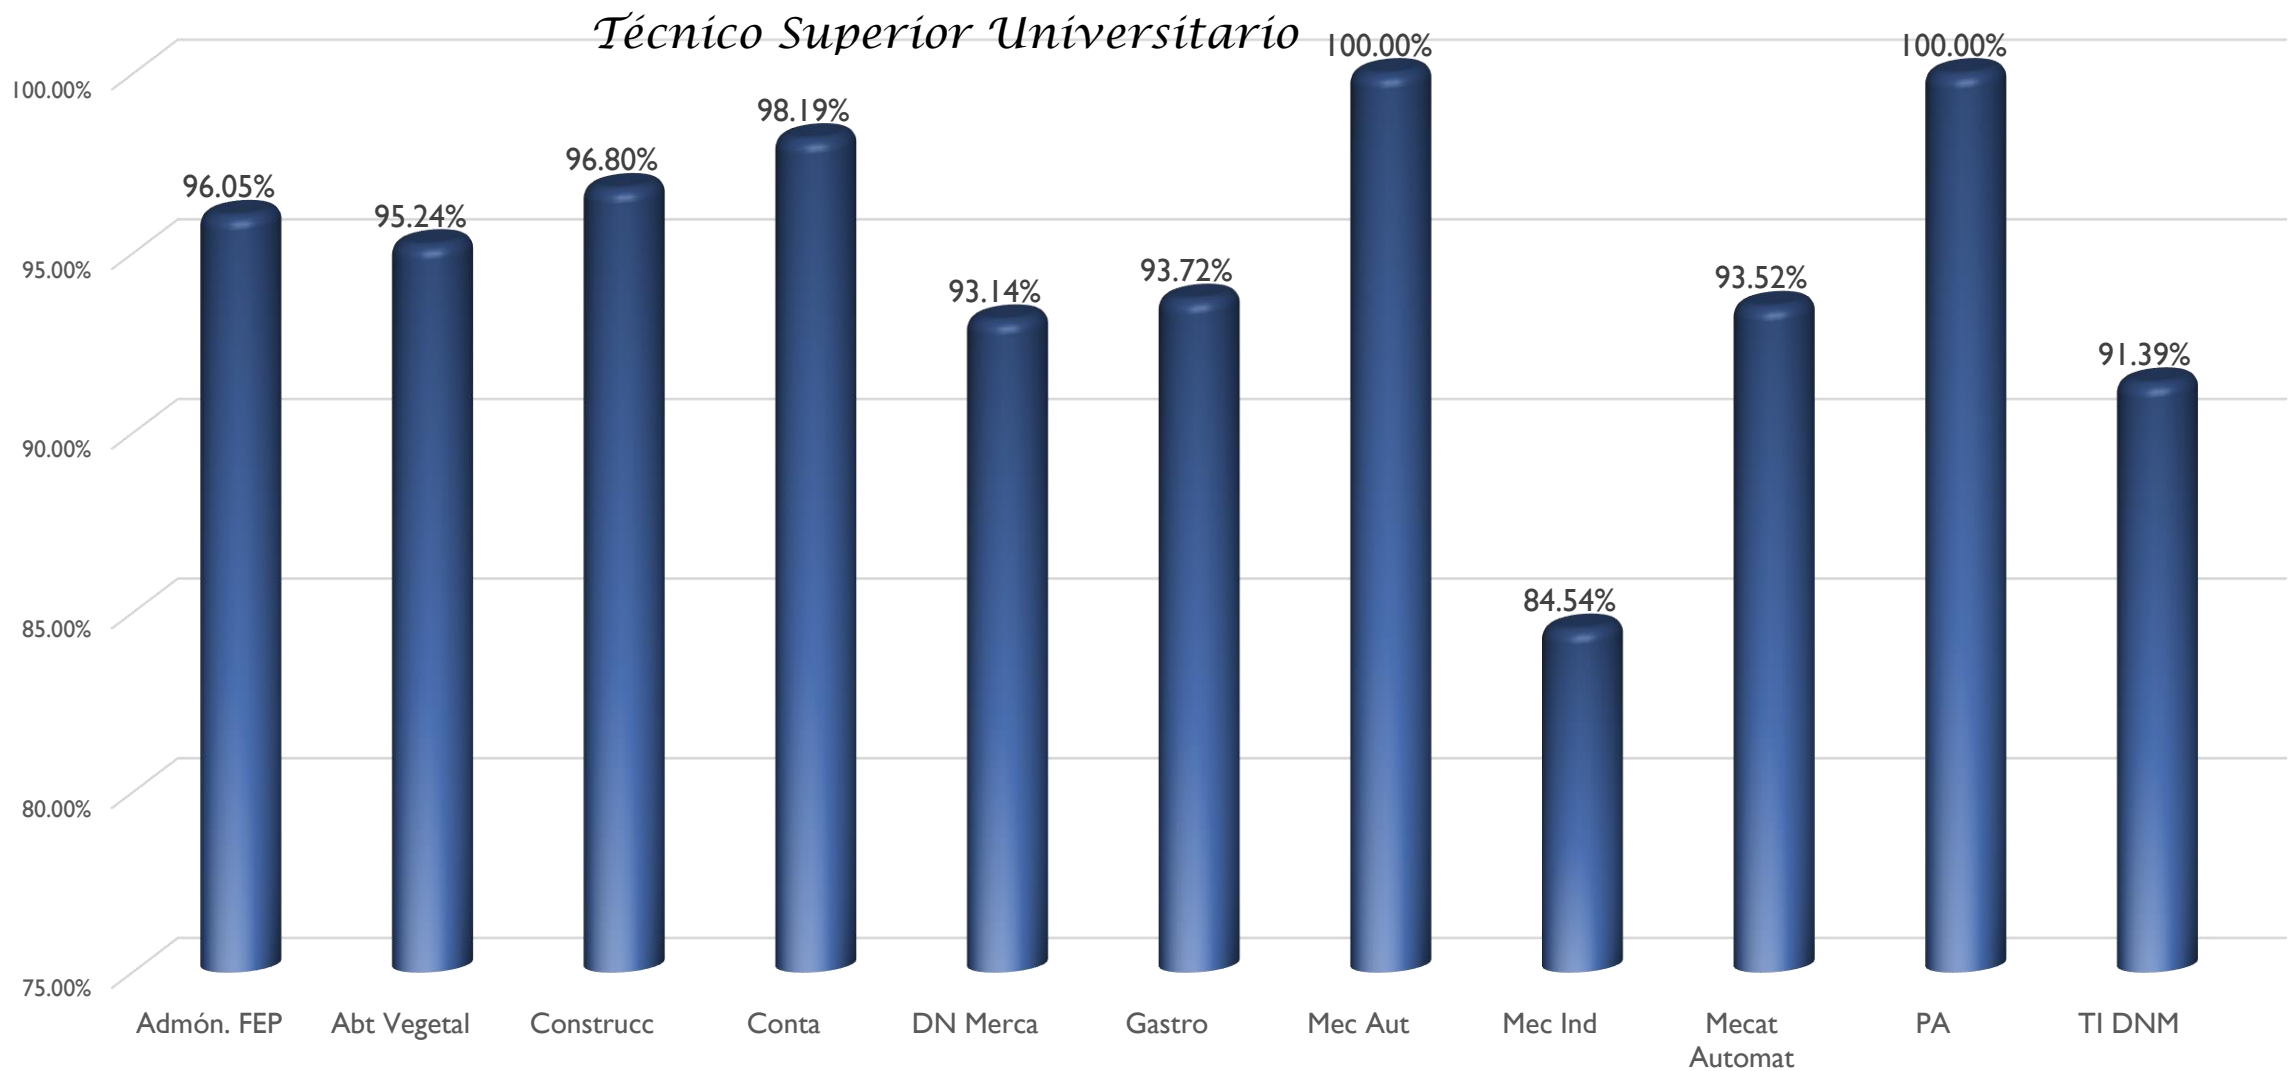

Licenciatura

Aprovechamiento Mayo - agosto 2021

Técnico Superior Universitario

Aprovechamiento Mayo - agosto 2021

Licenciatura

Deserción Total TSU Mayo - agosto 2021

Deserción por Reprobación TSU Mayo - agosto 2021

Deserción Total LIC Mayo - agosto 2021

Deserción por Reprobación LIC Mayo - agosto 2021

Eficiencia Terminal TSU
Generación 2019-2021

Porcentaje de alumnos becados por programa educativo
Mayo - agosto 2021

Porcentaje de alumnos becados por programa educativo

Mayo - agosto 2021

Licenciatura

Perfil del profesorado
Septiembre - diciembre 2021

No hay que apagar la
luz del otro
para lograr que brille
la nuestra.