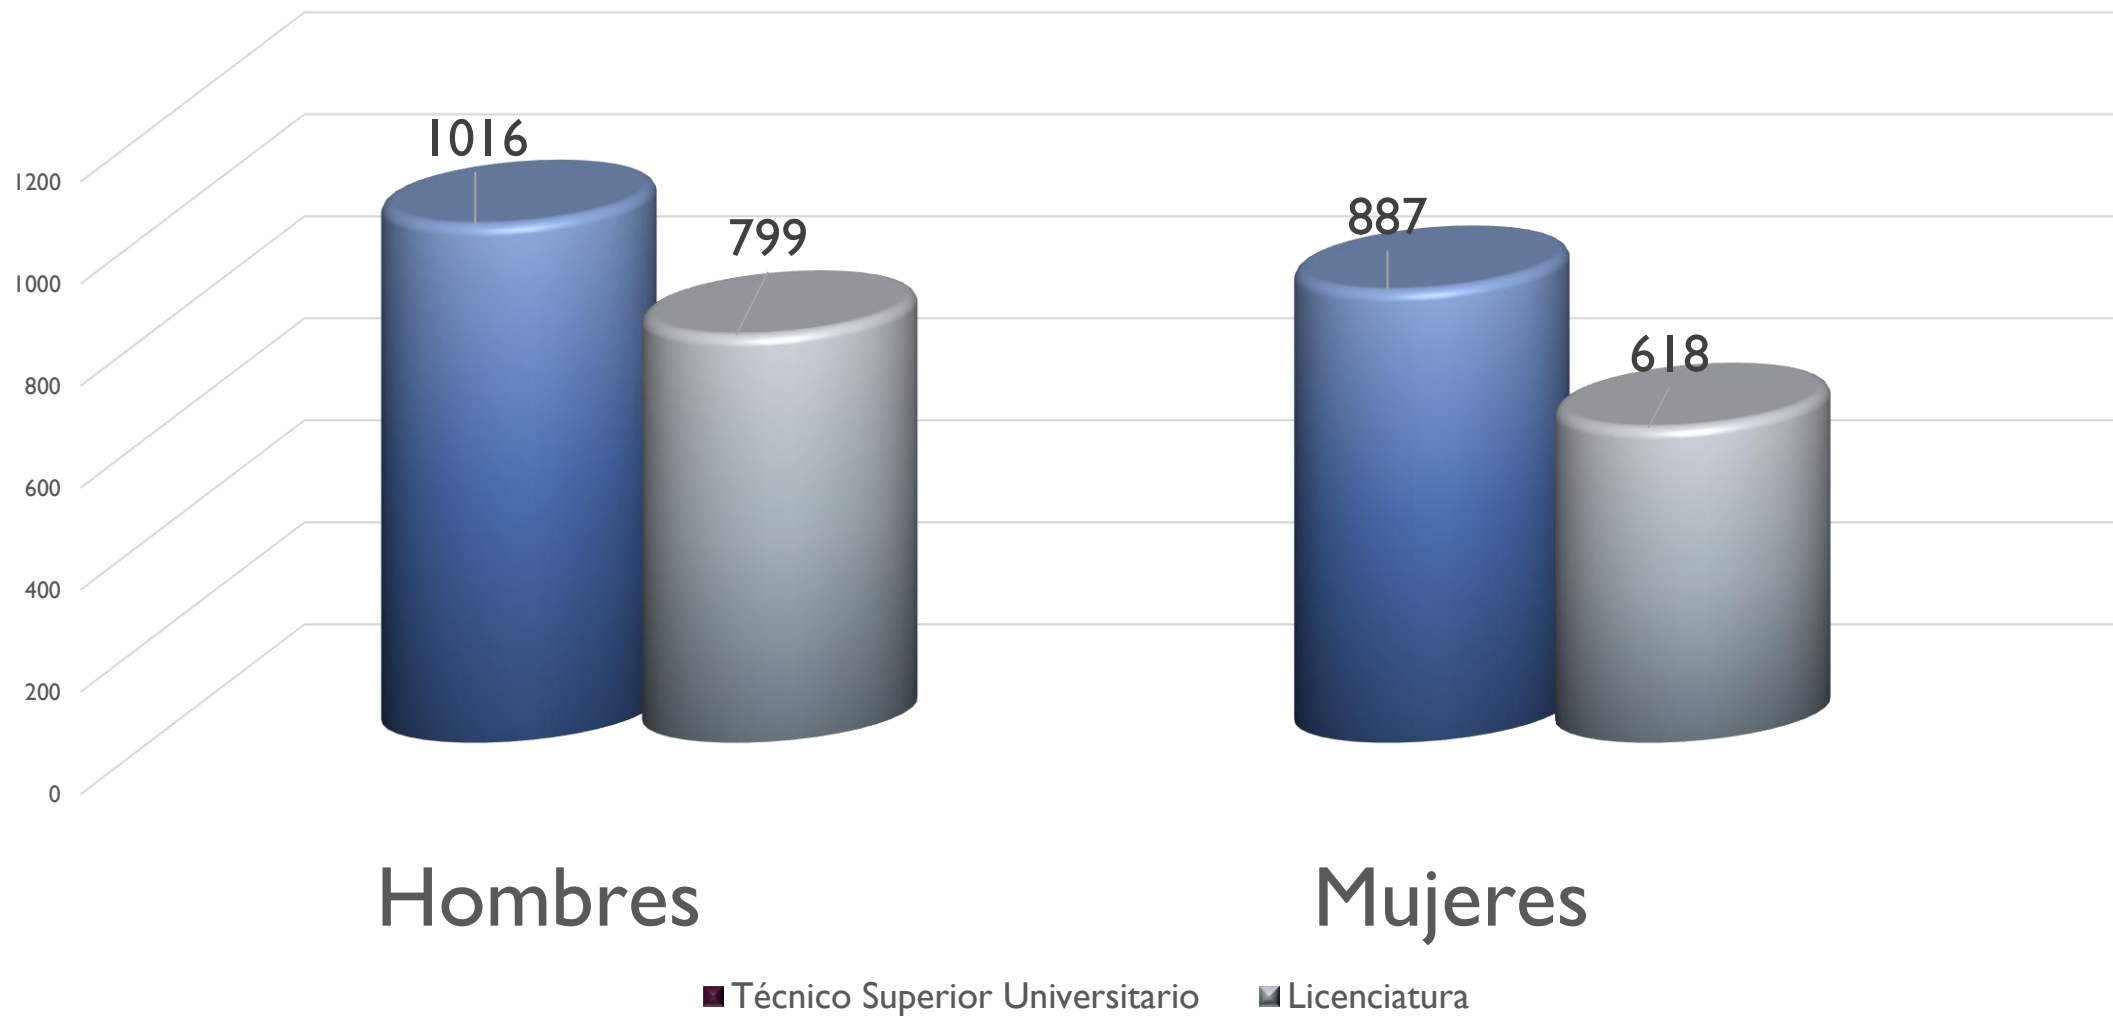

Universidad Tecnológica de la Huasteca Hidalguense
Dirección de Planeación y Evaluación
Departamento de Evaluación, Información y Estadística

ESTADÍSTICA BÁSICA

Septiembre diciembre 2021

**MATRÍCULA GENERAL
SEPTIEMBRE - DICIEMBRE 2021**

**Matrícula total=
3320**

Licenciatura, 1417

**Técnico Superior
Universitario, 1903**

Matrícula por género Septiembre - diciembre 2021

Matrícula por programa educativo Septiembre - diciembre 2021

Matrícula por programa educativo Septiembre - diciembre 2021

Licenciatura

Aprovechamiento Mayo - agosto 2021

Técnico Superior Universitario

Aprovechamiento Mayo - agosto 2021

Licenciatura

Deserción Total TSU Mayo - agosto 2021

Deserción por Reprobación TSU Mayo - agosto 2021