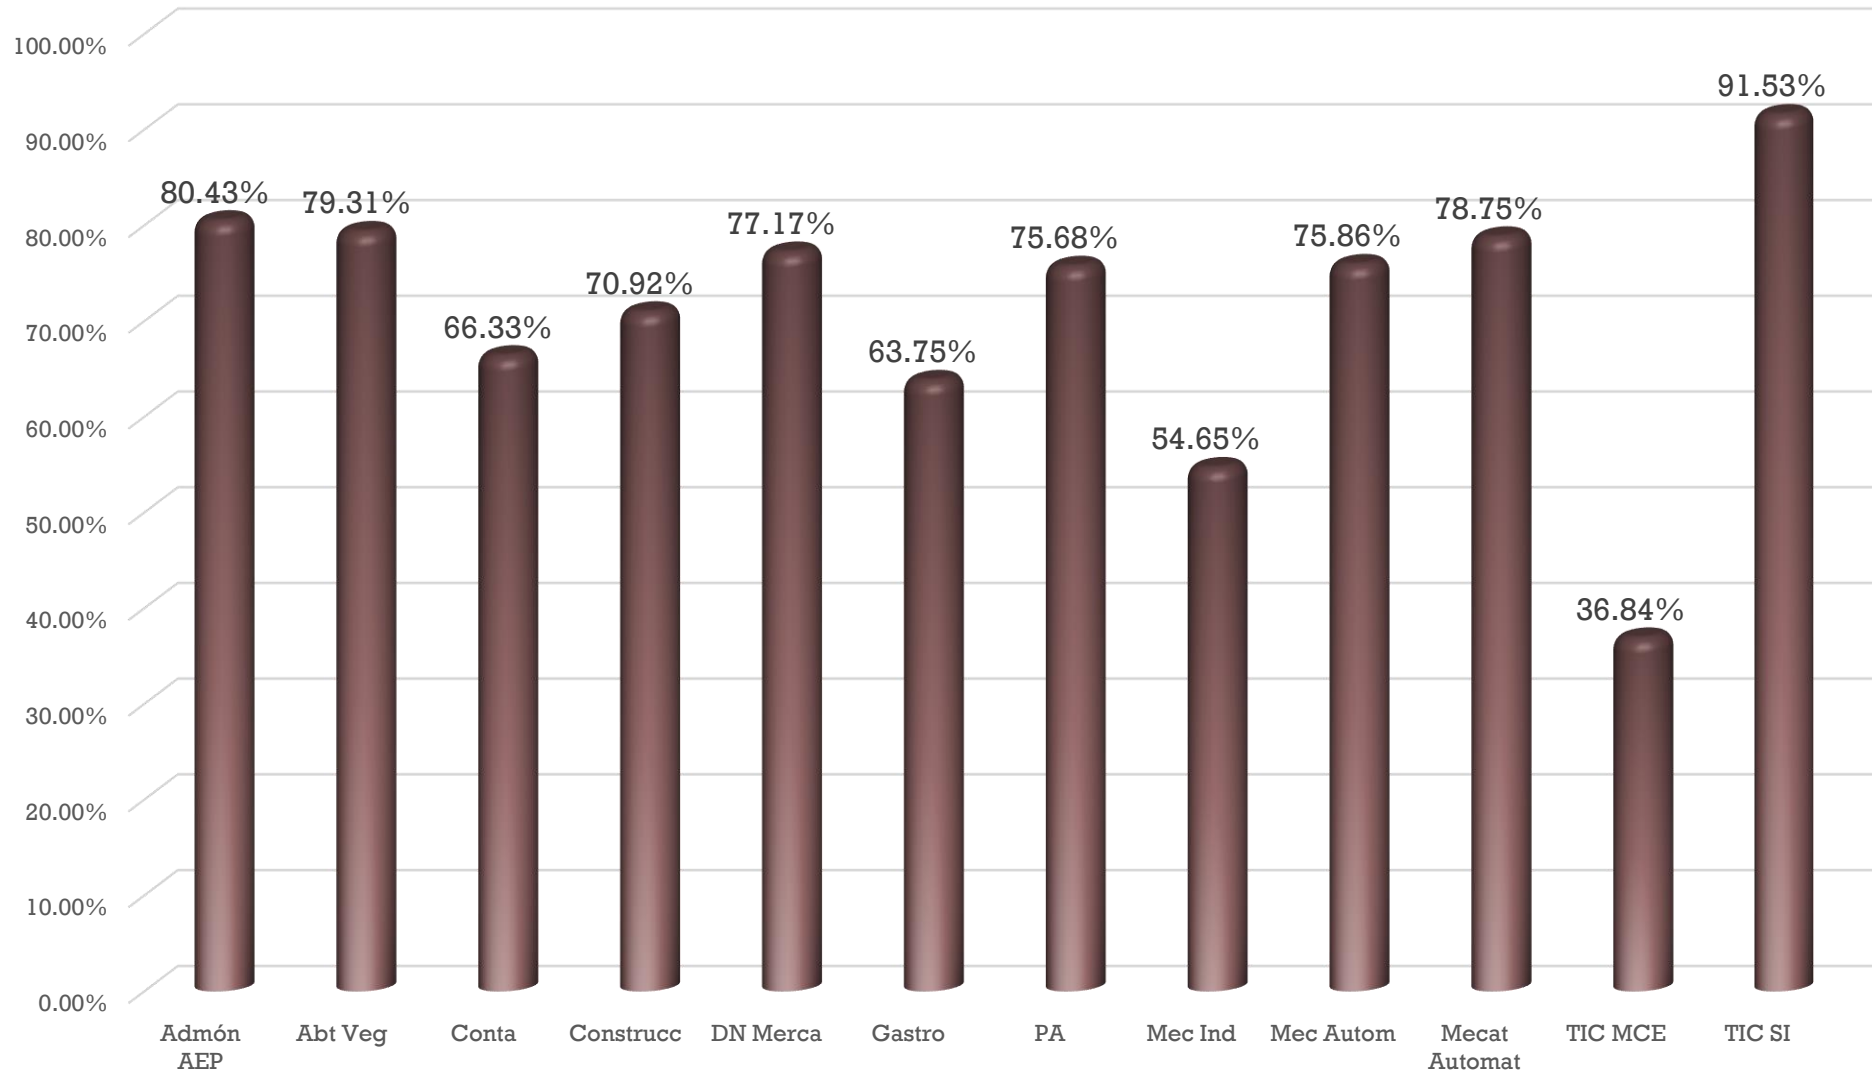

Matrícula por género y nivel Septiembre - Diciembre 2018

Matrícula de origen indígena por nivel y género Septiembre - diciembre 2018

Matrícula por PPEE nivel Técnico Superior Universitario Septiembre - diciembre 2018

Matrícula por PPEE nivel Ingeniería/Licenciatura Septiembre - diciembre 2018

Aprovechamiento Técnico Superior Universitario

Mayo - agosto 2018

Aprovechamiento Ingeniería/Licenciatura

Mayo - agosto 2018

Deserción y deserción por reprobación Técnico Superior Universitario Mayo - agosto 2018

Deserción y deserción por reprobación Ingeniería/Licenciatura Mayo - agosto 2018

Becas y Becados Técnico Superior Universitario Mayo - agosto 2018

Becas y Becados Ingeniería/Licenciatura Mayo - agosto 2018

Perfil del profesorado Septiembre - diciembre 2018

Grado de estudio del profesorado Septiembre - diciembre 2018

Eficiencia Terminal Técnico Superior Universitario Generación 2016-2018

Universidad Tecnológica de la Huasteca Hidalguense