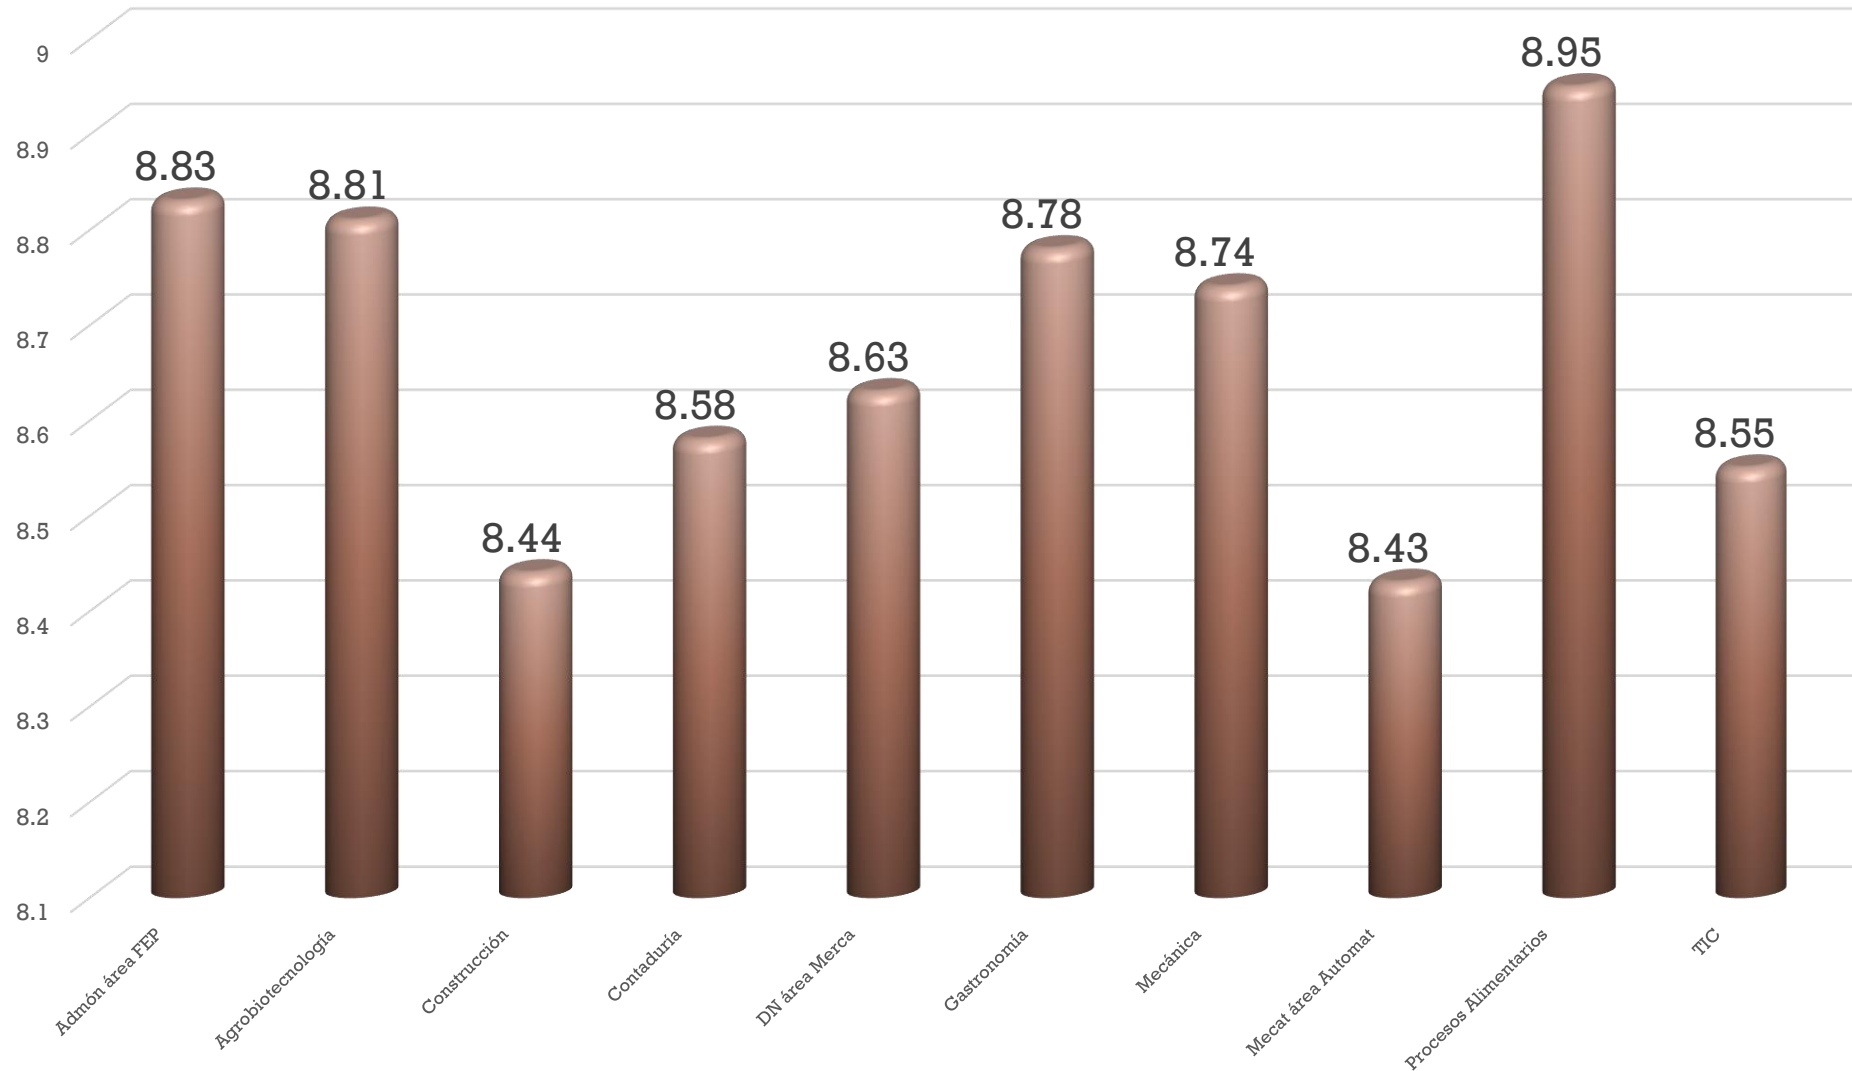

Matrícula por género y nivel Septiembre - Diciembre 2018

Matrícula de origen indígena por nivel y género Septiembre - diciembre 2018

Matrícula por PPEE nivel Técnico Superior Universitario Septiembre - diciembre 2018

Matrícula por PPEE nivel Ingeniería/Licenciatura Septiembre - diciembre 2018

Aprovechamiento Técnico Superior Universitario

Mayo - agosto 2018

Aprovechamiento Ingeniería/Licenciatura

Mayo - agosto 2018

Deserción y deserción por reprobación Técnico Superior Universitario Mayo - agosto 2018