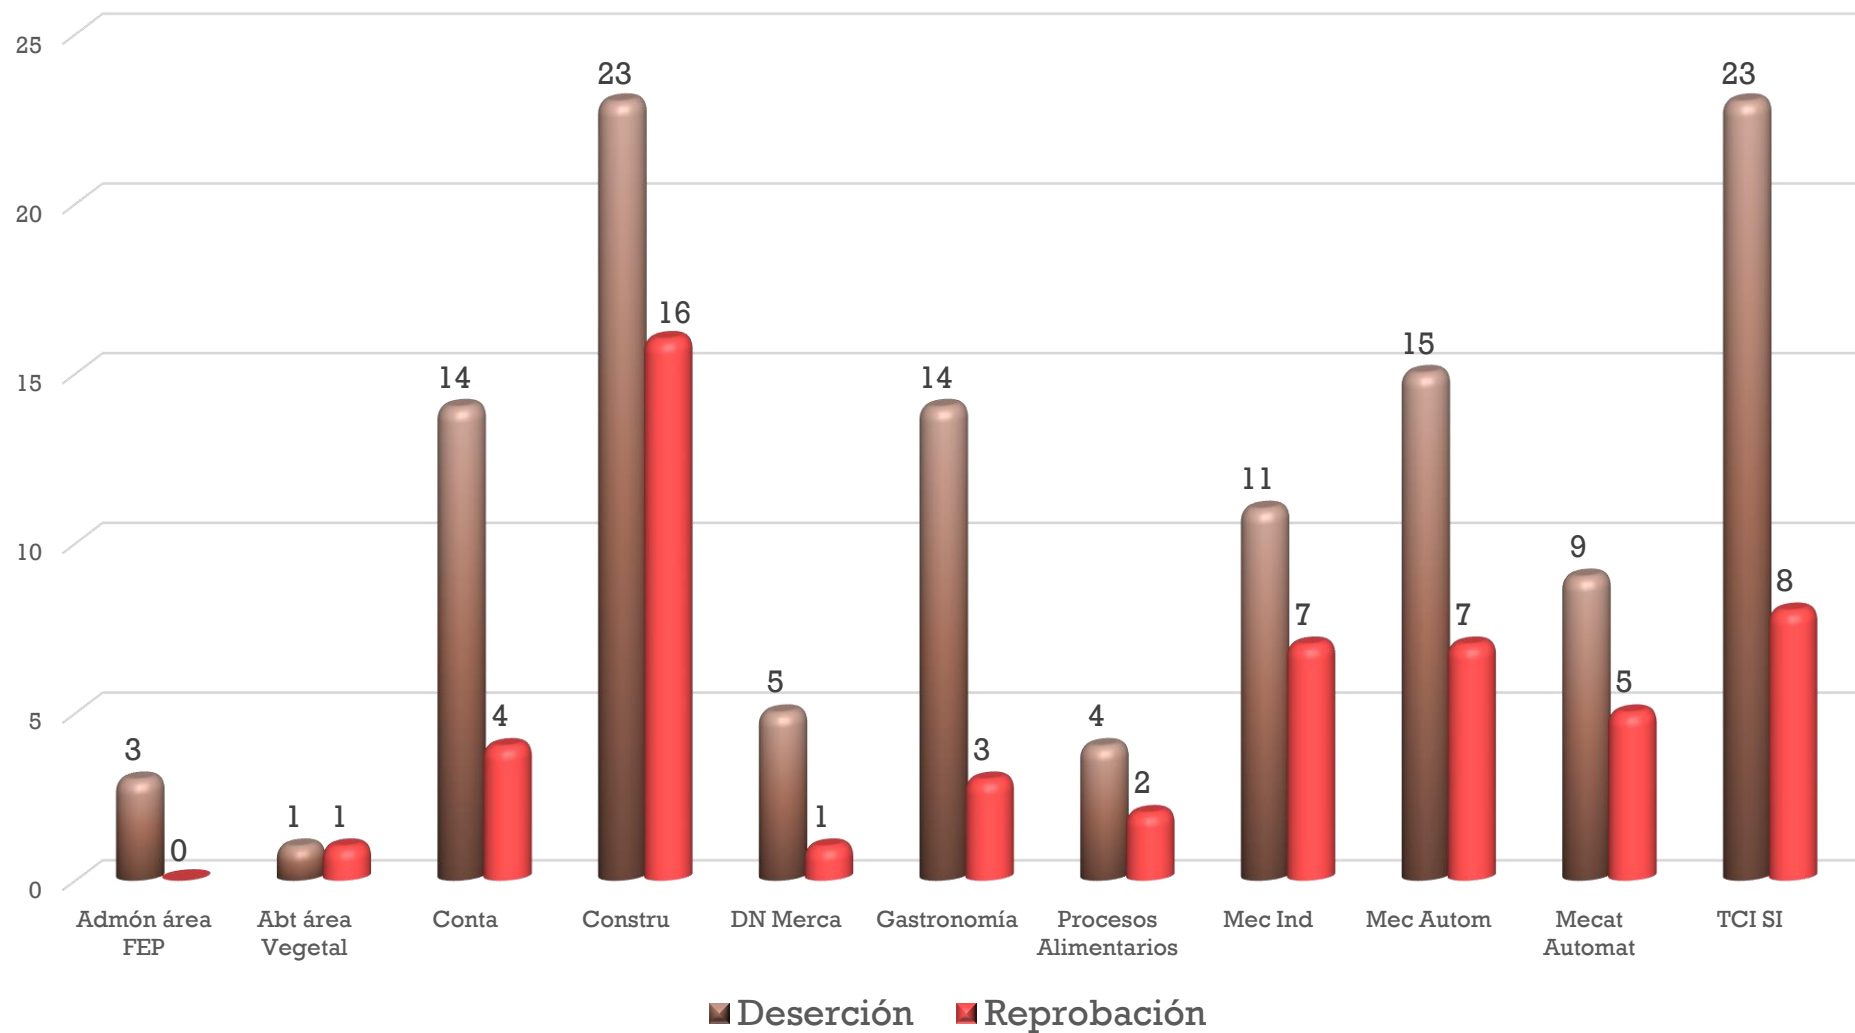

Matrícula por género y nivel Septiembre - Diciembre 2018

Matrícula de origen indígena por nivel y género Septiembre - diciembre 2018

Matrícula por PPEE nivel Técnico Superior Universitario Septiembre - diciembre 2018

Matrícula por PPEE nivel Ingeniería/Licenciatura Septiembre - diciembre 2018

Aprovechamiento Técnico Superior Universitario

Mayo - agosto 2018

Aprovechamiento Ingeniería/Licenciatura

Mayo - agosto 2018

Deserción y deserción por reprobación Técnico Superior Universitario Mayo - agosto 2018

Deserción y deserción por reprobación Ingeniería/Licenciatura Mayo - agosto 2018

Becas y Becados Técnico Superior Universitario Mayo - agosto 2018

Becas y Becados Ingeniería/Licenciatura Mayo - agosto 2018

Perfil del profesorado Septiembre - diciembre 2018

Grado de estudio del profesorado Septiembre - diciembre 2018

Eficiencia Terminal Técnico Superior Universitario Generación 2016-2018

Universidad Tecnológica de la Huasteca Hidalguense