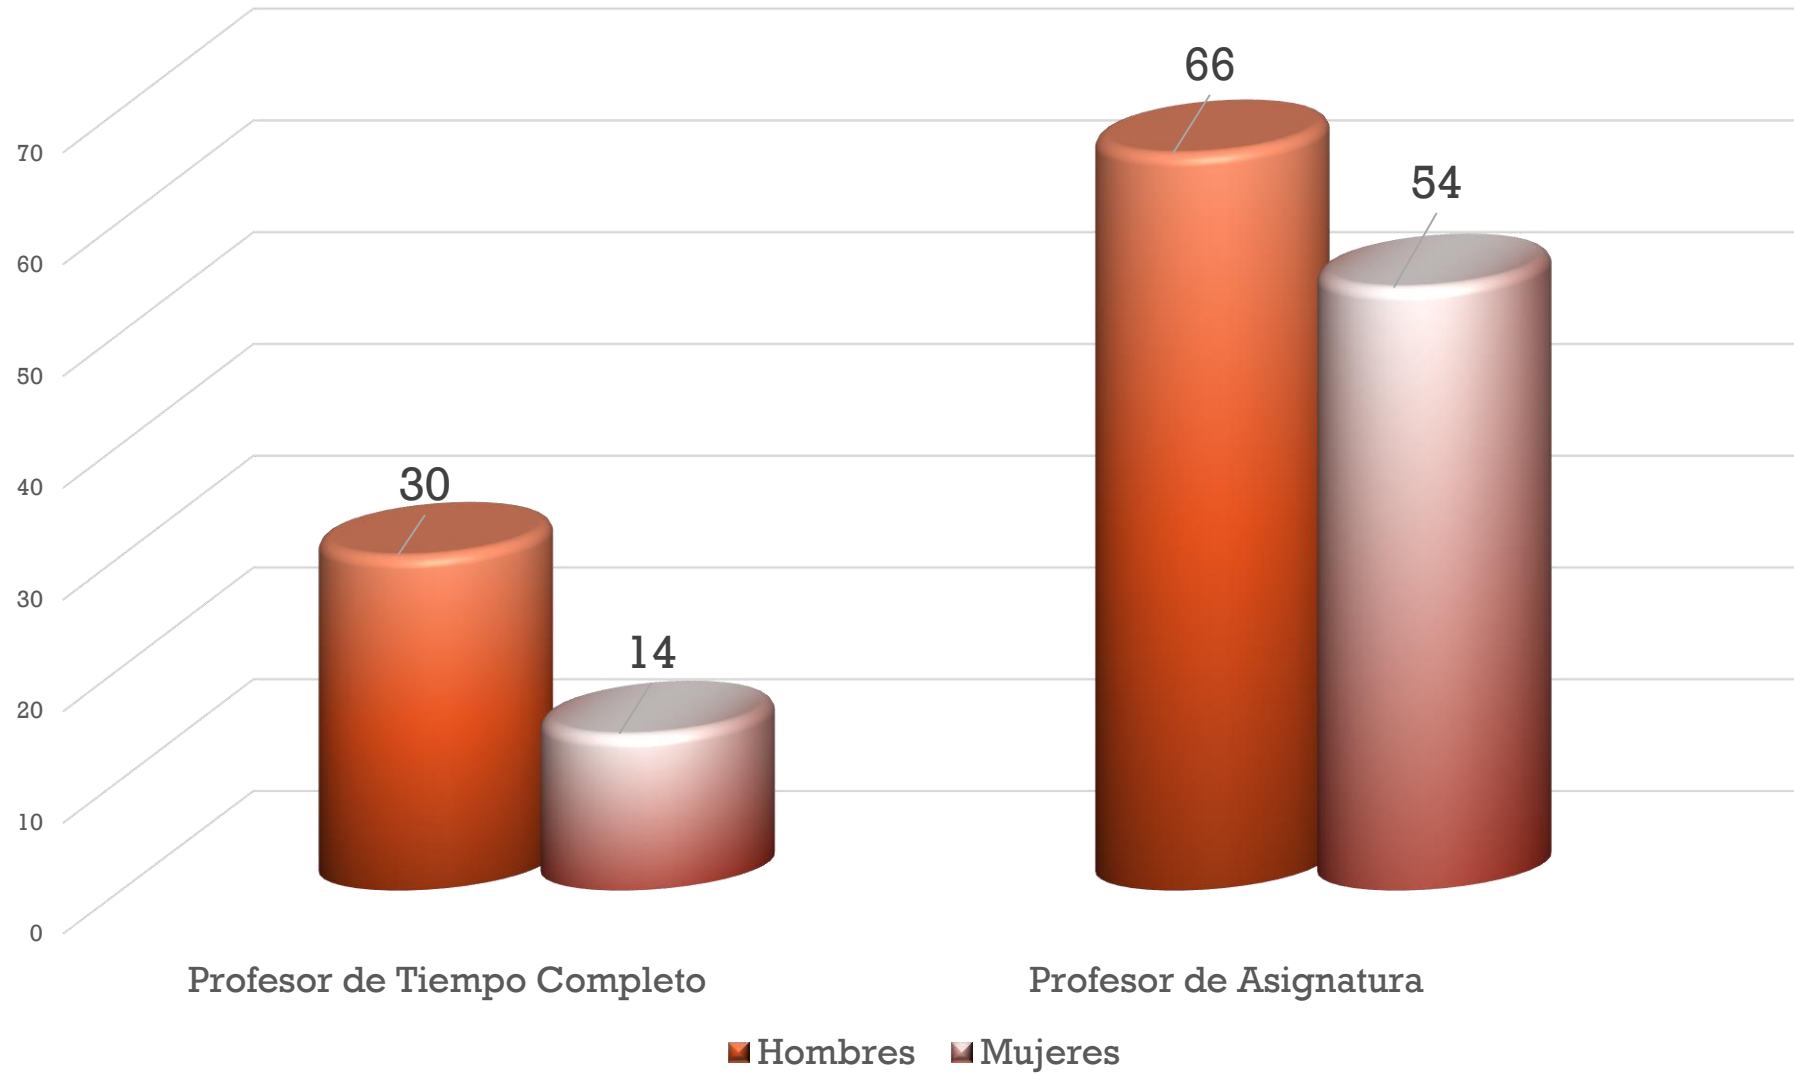

Matrícula por PPEE nivel Ingeniería/Licenciatura Septiembre - diciembre 2018

Aprovechamiento Técnico Superior Universitario

Mayo - agosto 2018

Aprovechamiento Ingeniería/Licenciatura

Mayo - agosto 2018

Deserción y deserción por reprobación Técnico Superior Universitario Mayo - agosto 2018

Deserción y deserción por reprobación Ingeniería/Licenciatura Mayo - agosto 2018

Becas y Becados Técnico Superior Universitario Mayo - agosto 2018

Becas y Becados Ingeniería/Licenciatura Mayo - agosto 2018

Perfil del profesorado Septiembre - diciembre 2018

Grado de estudio del profesorado Septiembre - diciembre 2018

Eficiencia Terminal Técnico Superior Universitario Generación 2016-2018

Universidad Tecnológica de la Huasteca Hidalguense