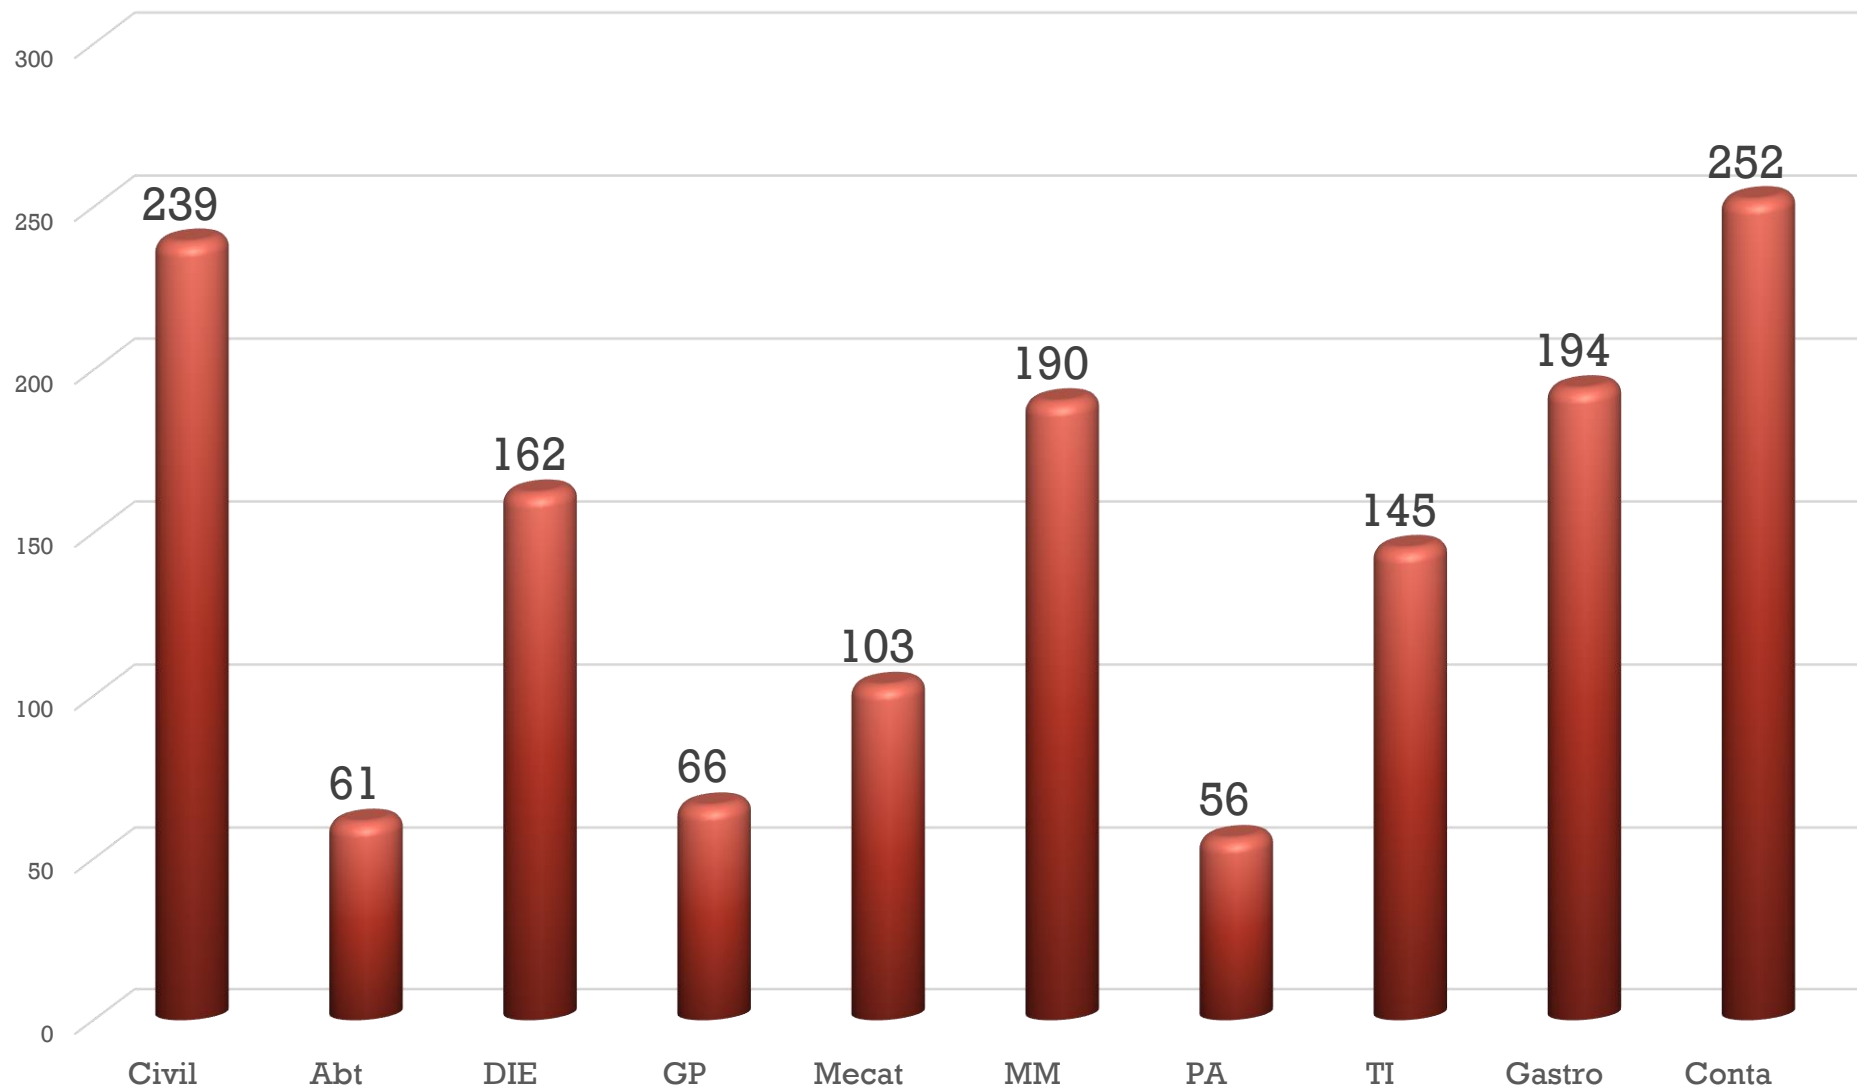

Matrícula por género y nivel Septiembre - Diciembre 2018

Matrícula de origen indígena por nivel y género Septiembre - diciembre 2018

Matrícula por PPEE nivel Técnico Superior Universitario Septiembre - diciembre 2018

Matrícula por PPEE nivel Ingeniería/Licenciatura Septiembre - diciembre 2018

Aprovechamiento Técnico Superior Universitario

Mayo - agosto 2018

Aprovechamiento Ingeniería/Licenciatura

Mayo - agosto 2018

Deserción y deserción por reprobación Técnico Superior Universitario Mayo - agosto 2018