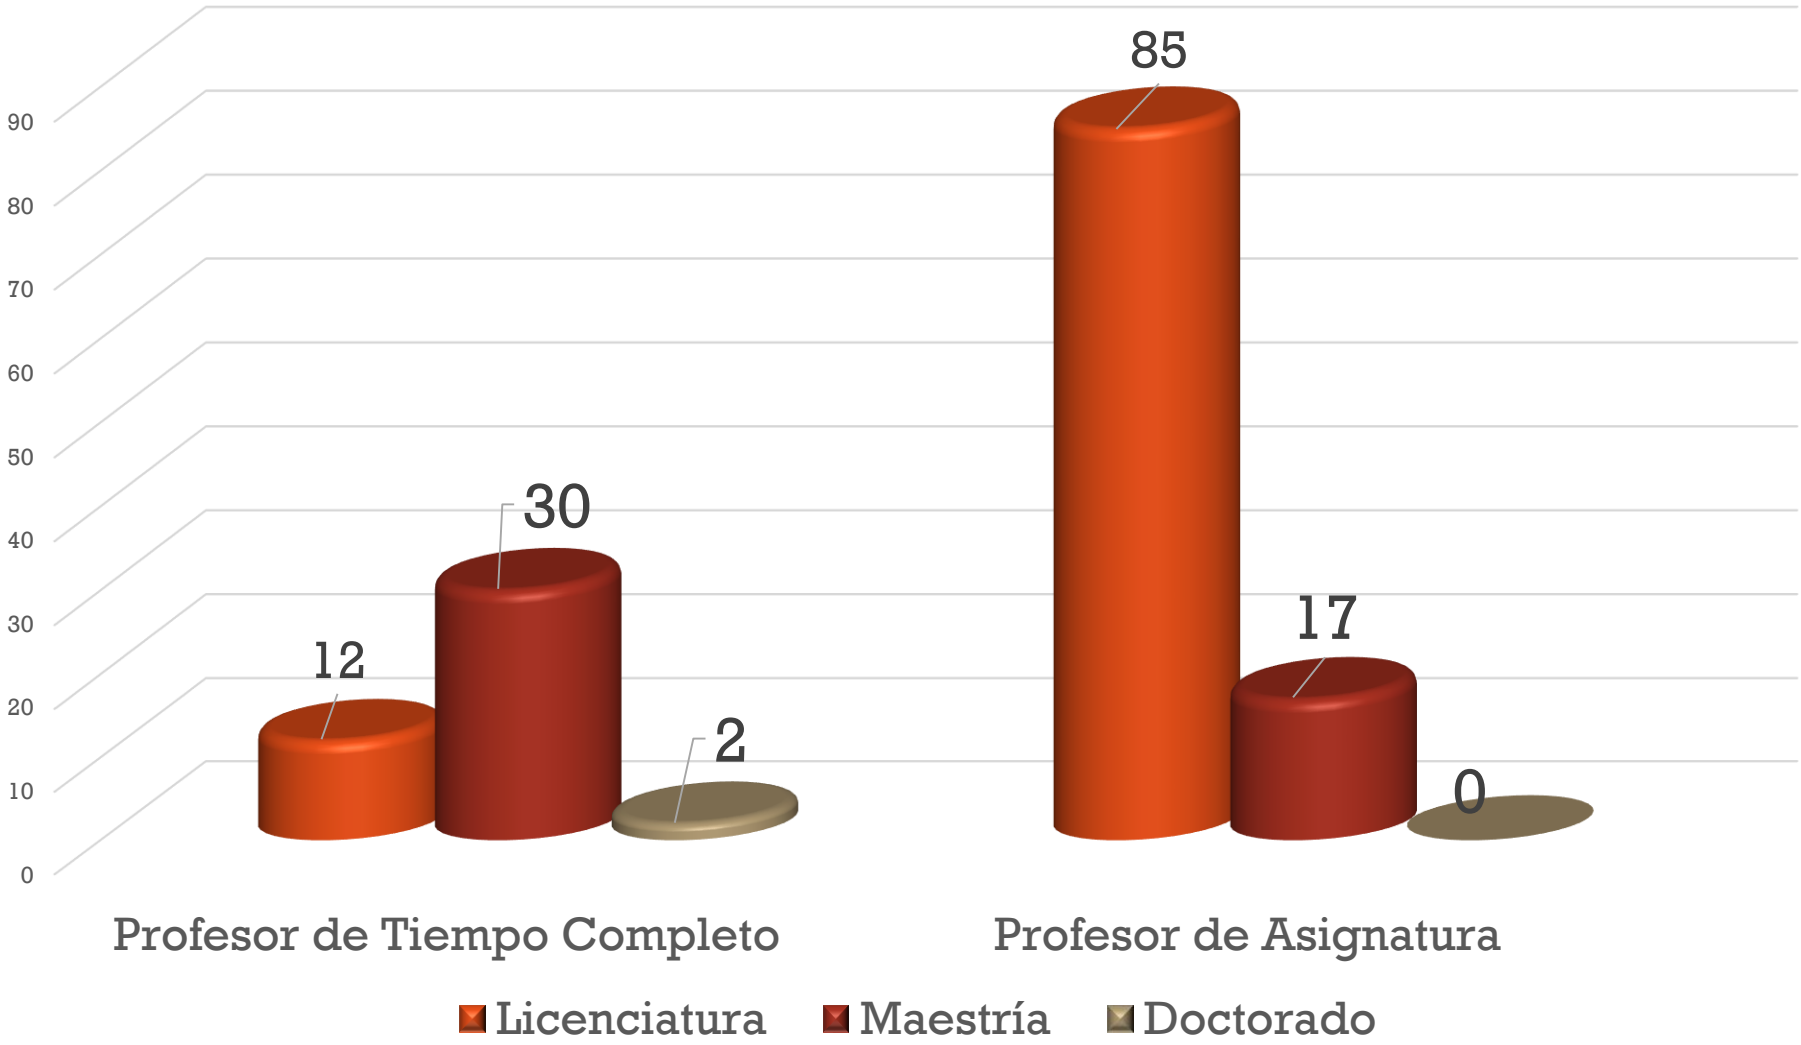

Matrícula por PPEE nivel Ingeniería/Licenciatura Septiembre - diciembre 2018

Aprovechamiento Técnico Superior Universitario

Mayo - agosto 2018

Aprovechamiento Ingeniería/Licenciatura

Mayo - agosto 2018

Deserción y deserción por reprobación Técnico Superior Universitario Mayo - agosto 2018

Deserción y deserción por reprobación Ingeniería/Licenciatura Mayo - agosto 2018

Becas y Becados Técnico Superior Universitario Mayo - agosto 2018

Becas y Becados Ingeniería/Licenciatura Mayo - agosto 2018

Perfil del profesorado Septiembre - diciembre 2018

Grado de estudio del profesorado Septiembre - diciembre 2018

Eficiencia Terminal Técnico Superior Universitario Generación 2016-2018

Universidad Tecnológica de la Huasteca Hidalguense