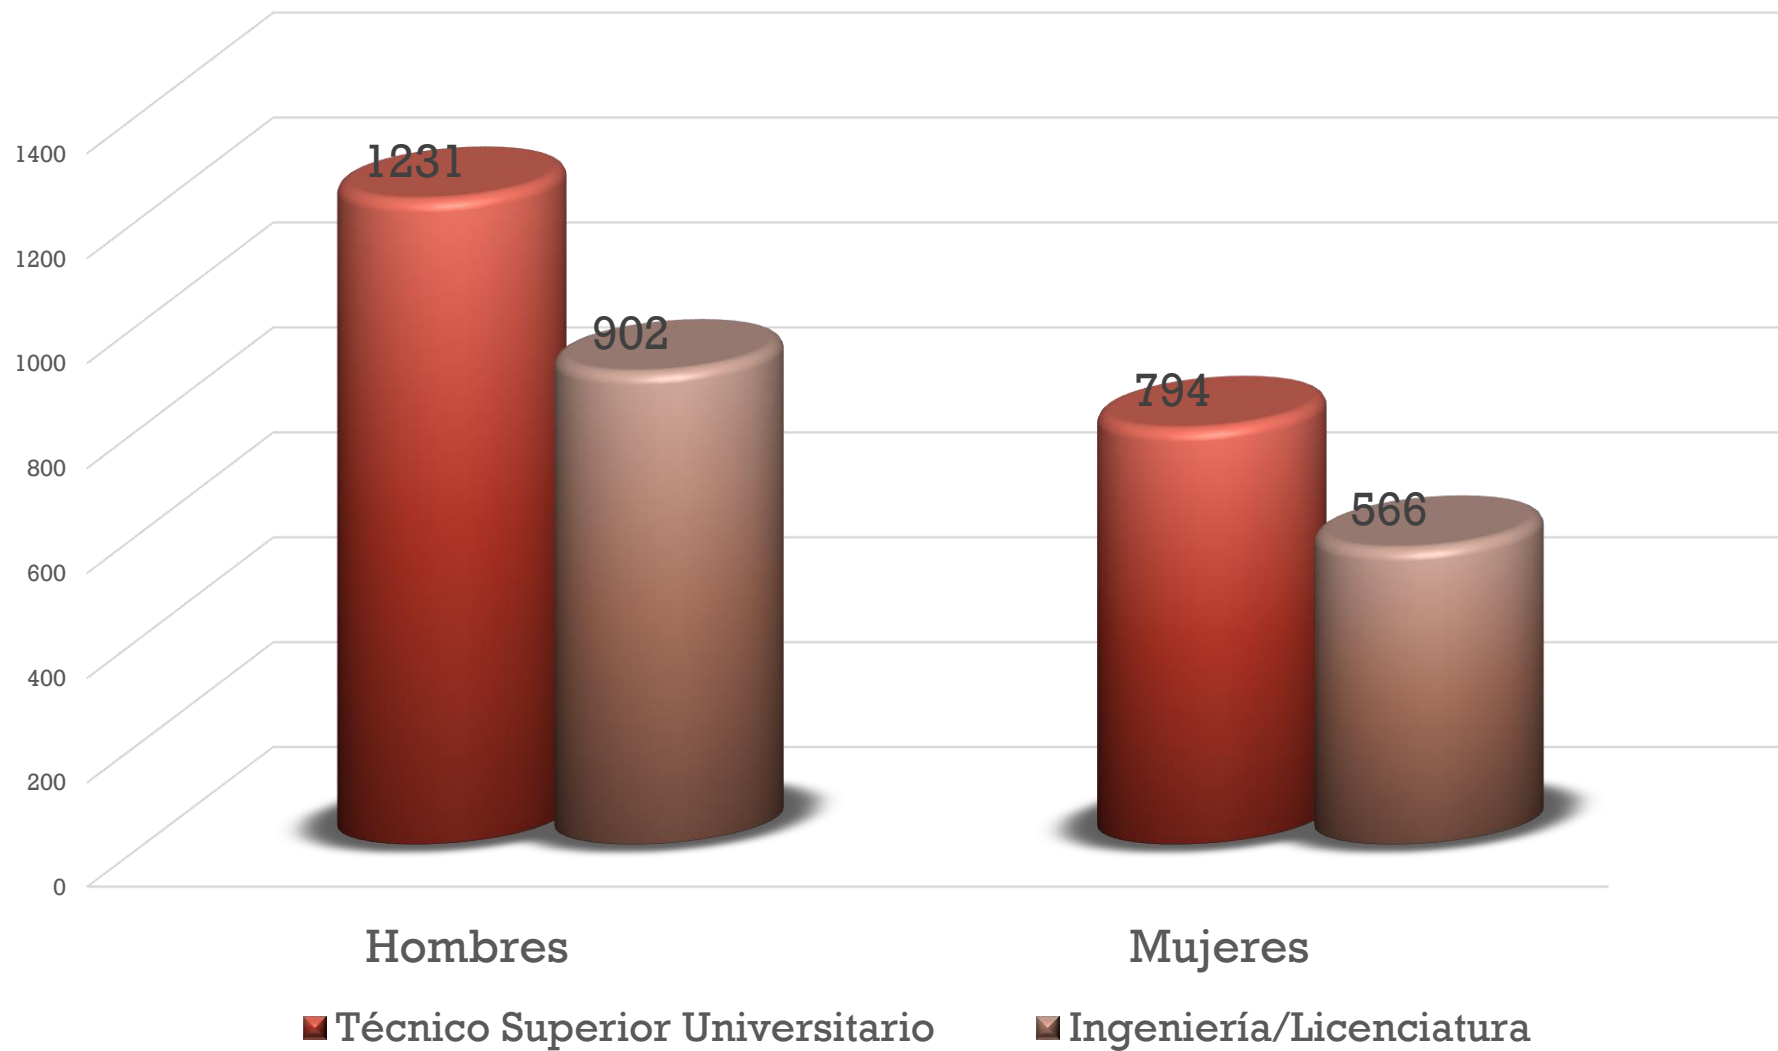

Universidad Tecnológica de la Huasteca Hidalguense

Dirección de Planeación y Evaluación

Departamento de Evaluación, Información y Estadística

ESTADÍSTICA BÁSICA

Septiembre – diciembre 2018

MATRÍCULA POR NIVEL EDUCATIVO SEPTIEMBRE DICIEMBRE 2018

Matrícula por género y nivel Septiembre - Diciembre 2018

Matrícula de origen indígena por nivel y género Septiembre - diciembre 2018

Matrícula por PPEE nivel Técnico Superior Universitario Septiembre - diciembre 2018

Matrícula por PPEE nivel Ingeniería/Licenciatura Septiembre - diciembre 2018

Aprovechamiento Técnico Superior Universitario

Mayo - agosto 2018

Aprovechamiento Ingeniería/Licenciatura

Mayo - agosto 2018

Deserción y deserción por reprobación Técnico Superior Universitario Mayo - agosto 2018