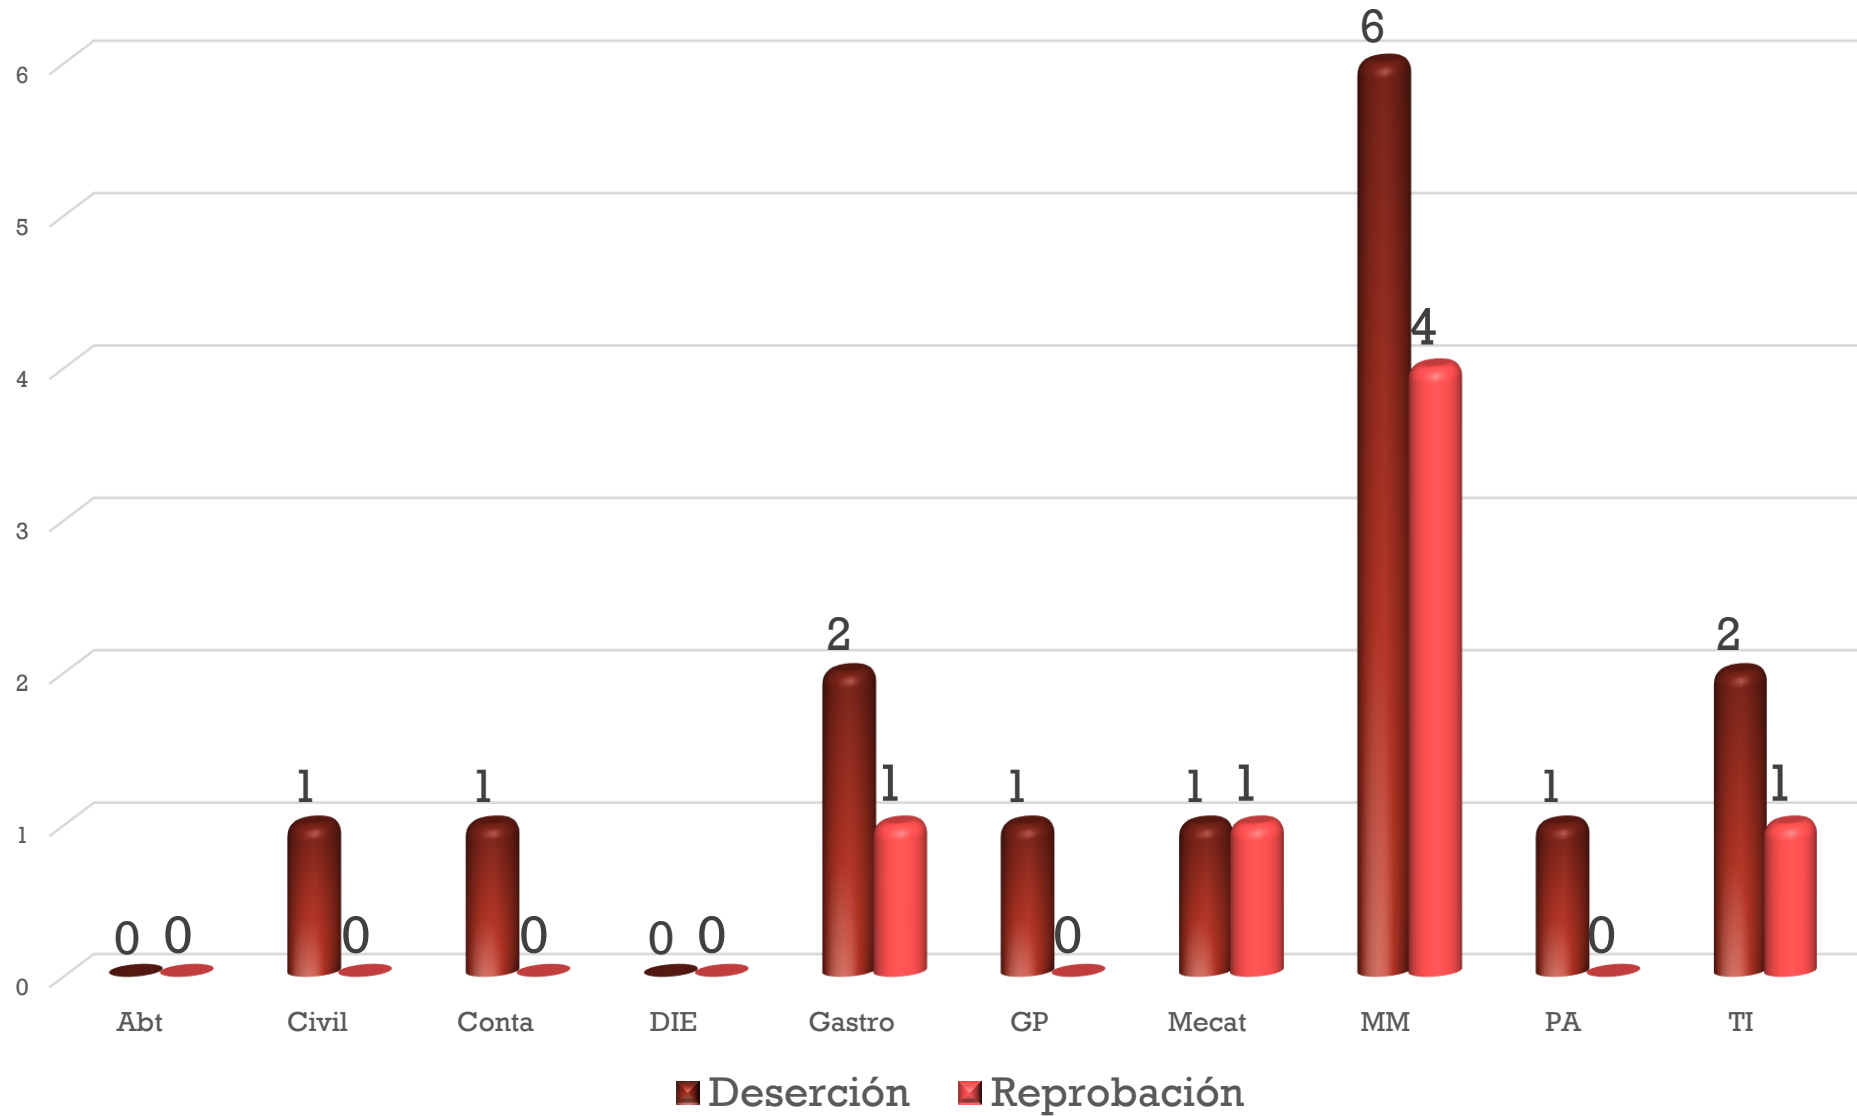

Matrícula por género y nivel Septiembre - Diciembre 2018

Matrícula de origen indígena por nivel y género Septiembre - diciembre 2018

Matrícula por PPEE nivel Técnico Superior Universitario Septiembre - diciembre 2018

Matrícula por PPEE nivel Ingeniería/Licenciatura Septiembre - diciembre 2018

Aprovechamiento Técnico Superior Universitario

Mayo - agosto 2018

Aprovechamiento Ingeniería/Licenciatura

Mayo - agosto 2018

Deserción y deserción por reprobación Técnico Superior Universitario Mayo - agosto 2018

Deserción y deserción por reprobación Ingeniería/Licenciatura Mayo - agosto 2018

Becas y Becados Técnico Superior Universitario Mayo - agosto 2018

Becas y Becados Ingeniería/Licenciatura Mayo - agosto 2018