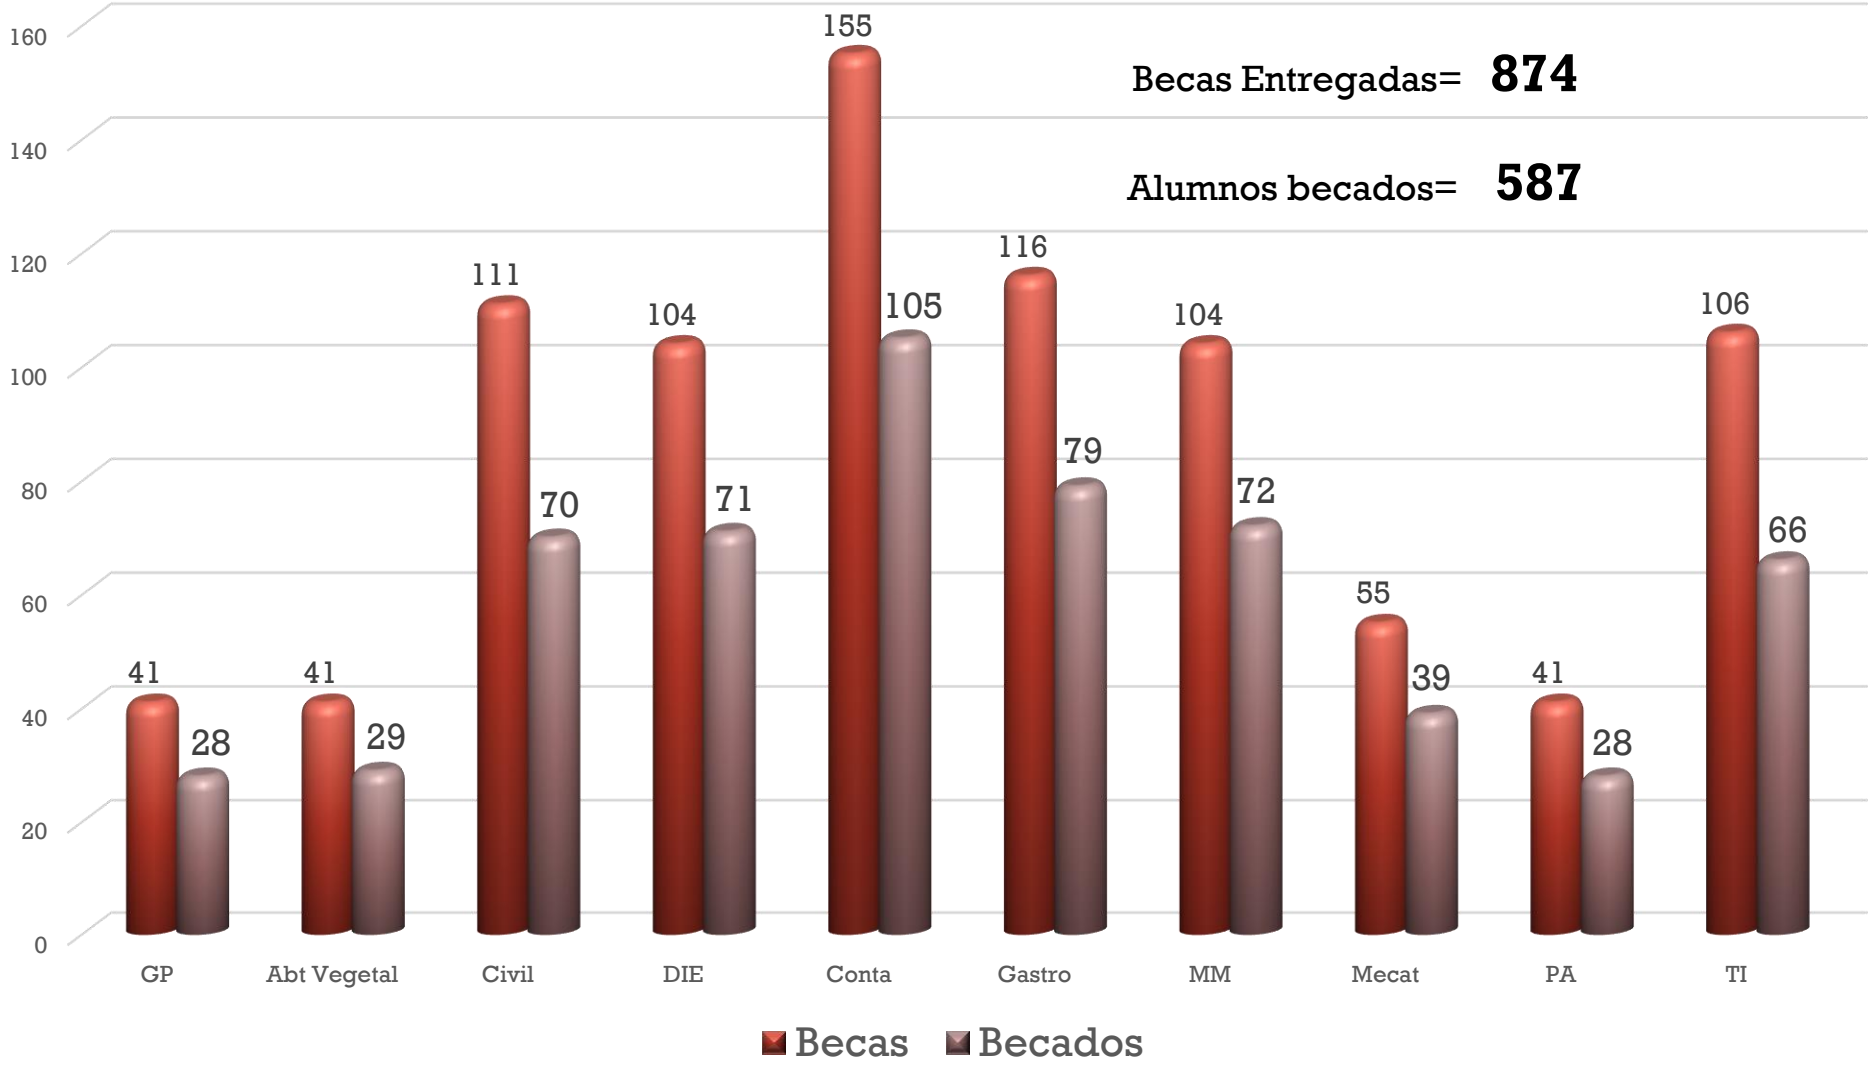

Matrícula por género y nivel Septiembre - Diciembre 2018

Matrícula de origen indígena por nivel y género Septiembre - diciembre 2018

Matrícula por PPEE nivel Técnico Superior Universitario Septiembre - diciembre 2018

Matrícula por PPEE nivel Ingeniería/Licenciatura Septiembre - diciembre 2018

Aprovechamiento Técnico Superior Universitario

Mayo - agosto 2018

Aprovechamiento Ingeniería/Licenciatura

Mayo - agosto 2018

Deserción y deserción por reprobación Técnico Superior Universitario Mayo - agosto 2018

Deserción y deserción por reprobación Ingeniería/Licenciatura Mayo - agosto 2018

Becas y Becados Técnico Superior Universitario Mayo - agosto 2018

Becas y Becados Ingeniería/Licenciatura Mayo - agosto 2018