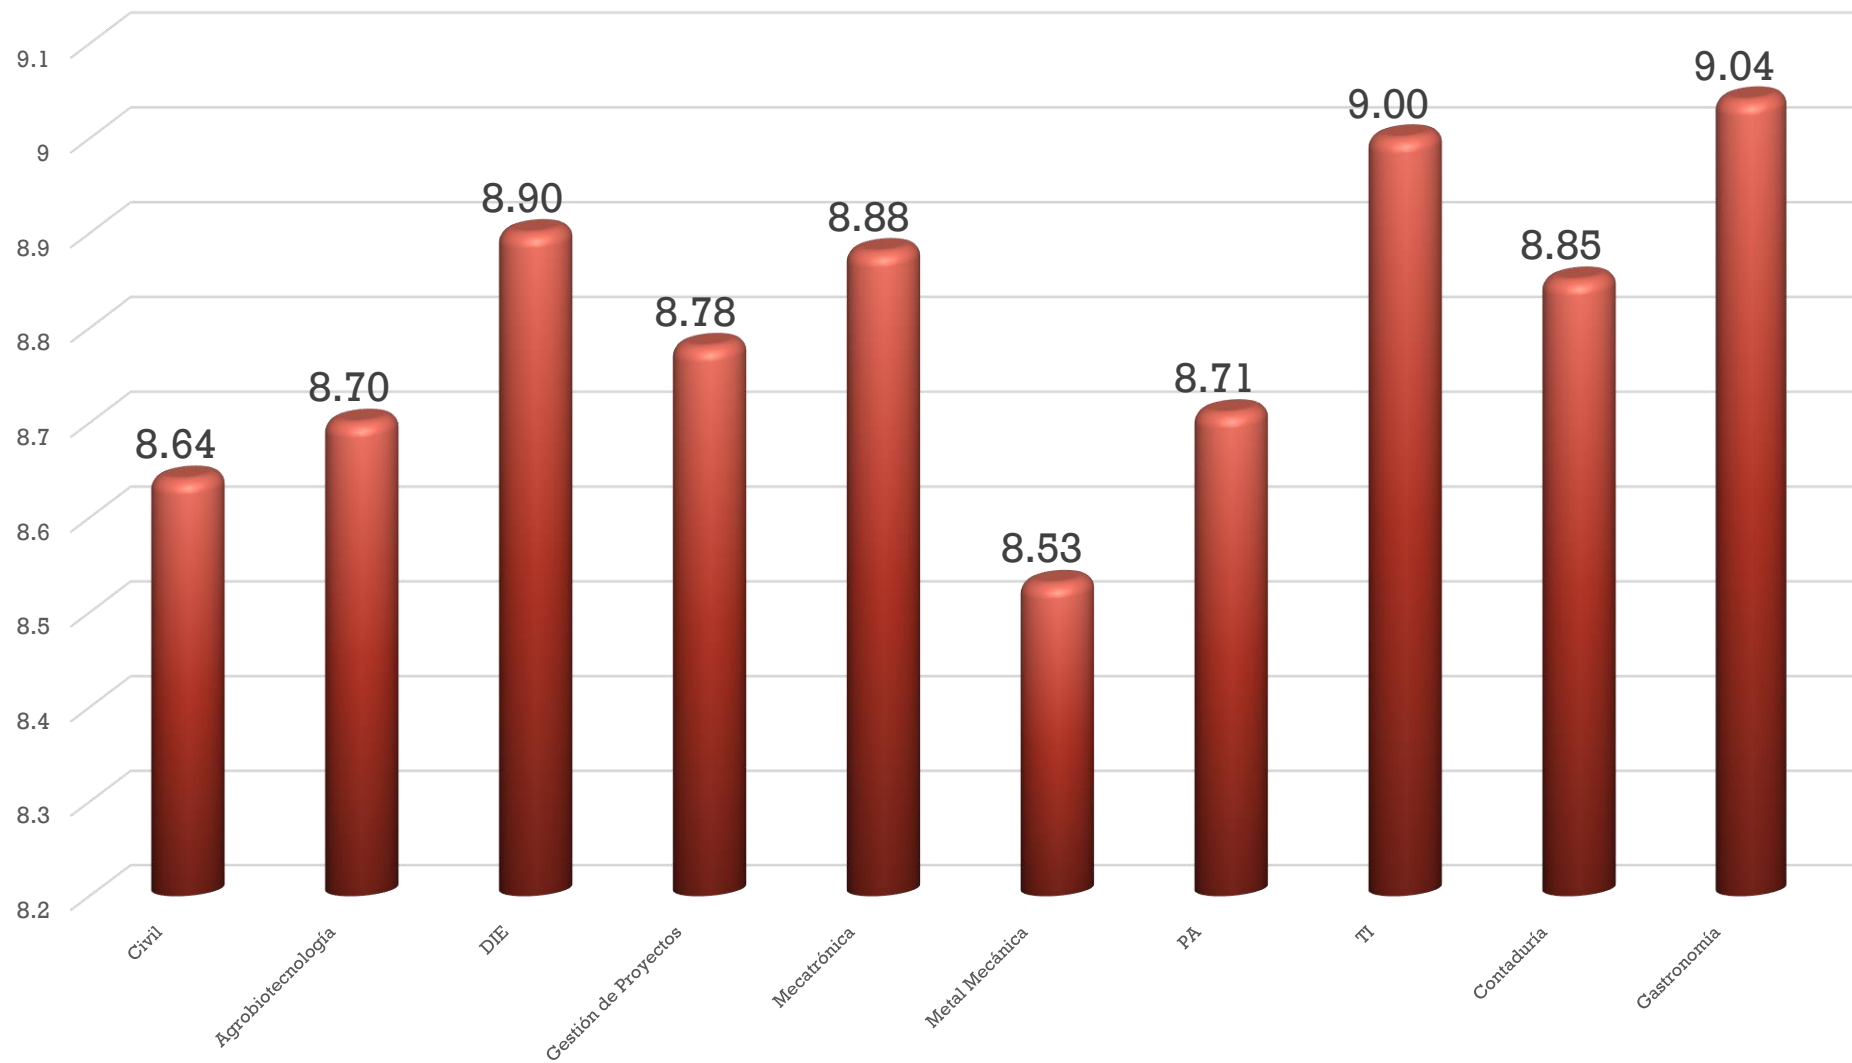

Matrícula por género y nivel Septiembre - Diciembre 2018

Matrícula de origen indígena por nivel y género Septiembre - diciembre 2018

Matrícula por PPEE nivel Técnico Superior Universitario Septiembre - diciembre 2018

Matrícula por PPEE nivel Ingeniería/Licenciatura Septiembre - diciembre 2018

Aprovechamiento Técnico Superior Universitario

Mayo - agosto 2018

Aprovechamiento Ingeniería/Licenciatura

Mayo - agosto 2018

Deserción y deserción por reprobación Técnico Superior Universitario Mayo - agosto 2018

Deserción y deserción por reprobación Ingeniería/Licenciatura Mayo - agosto 2018

Becas y Becados Técnico Superior Universitario Mayo - agosto 2018

Becas y Becados Ingeniería/Licenciatura Mayo - agosto 2018