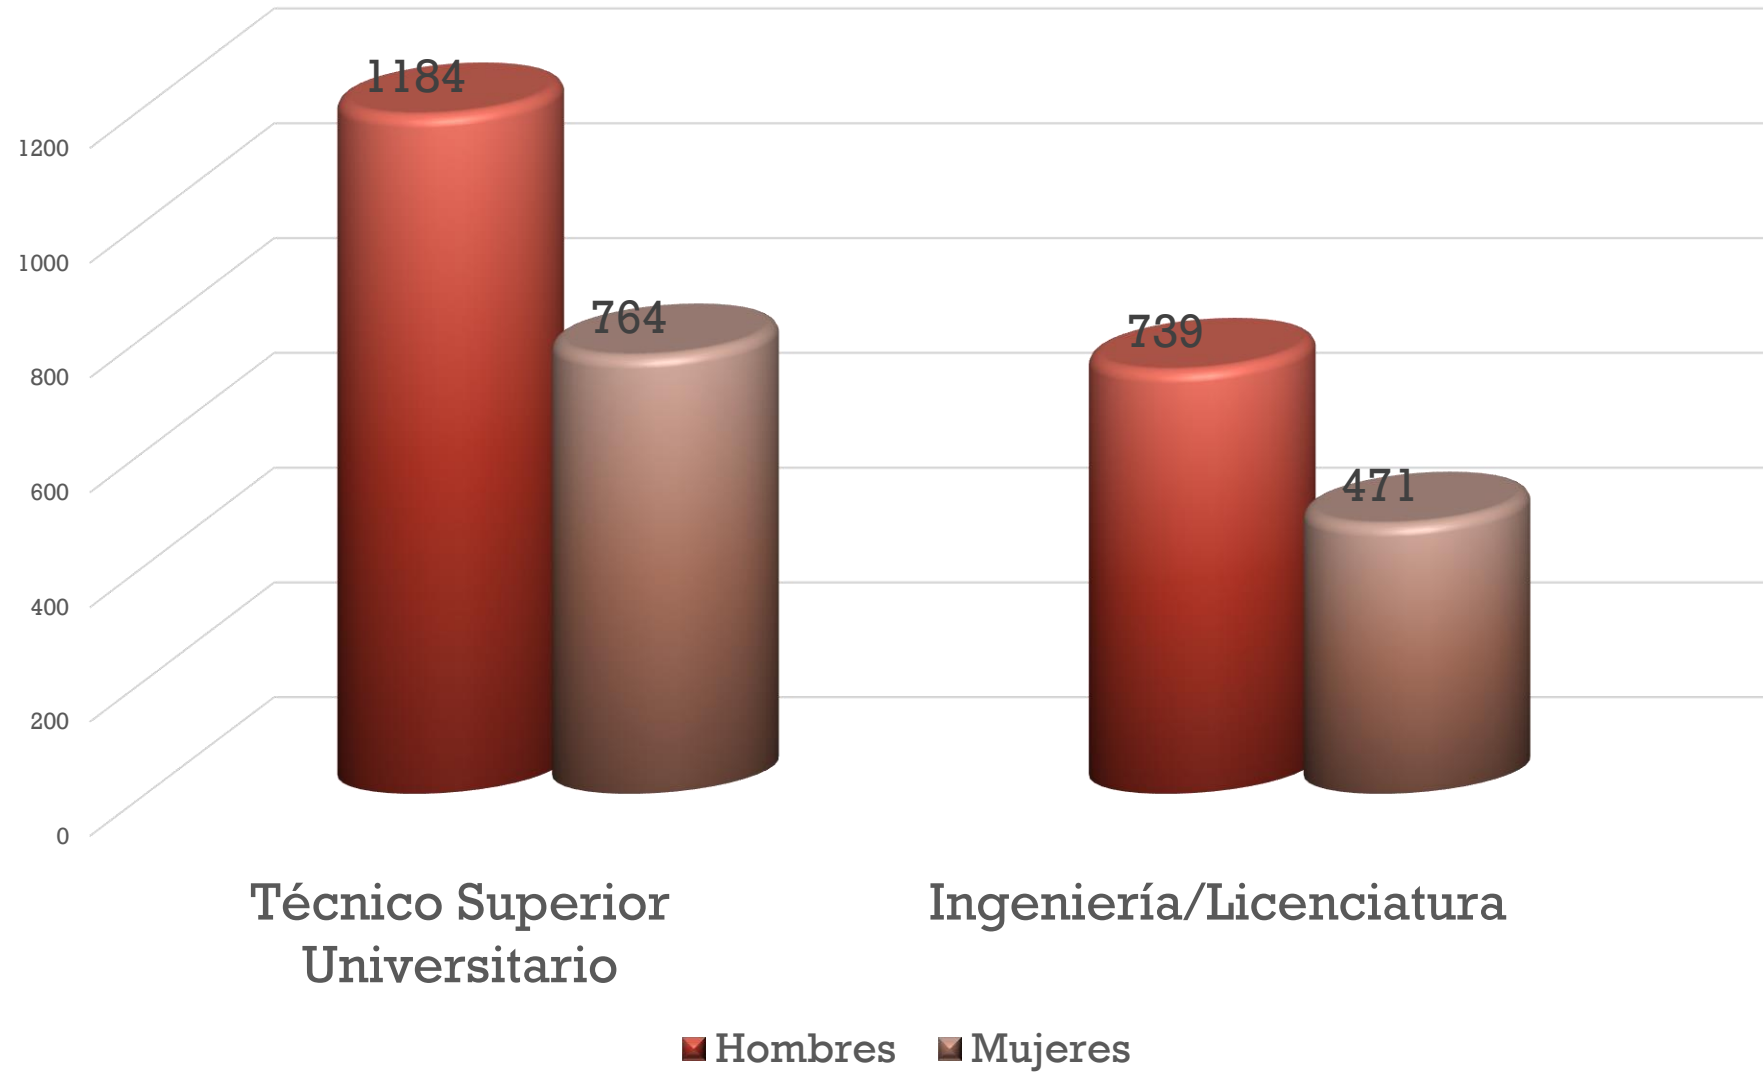

Universidad Tecnológica de la Huasteca Hidalguense

Dirección de Planeación y Evaluación

Departamento de Evaluación, Información y Estadística

ESTADÍSTICA BÁSICA

Septiembre – diciembre 2018

MATRÍCULA POR NIVEL EDUCATIVO SEPTIEMBRE DICIEMBRE 2018

Matrícula por género y nivel Septiembre - Diciembre 2018

Matrícula de origen indígena por nivel y género Septiembre - diciembre 2018

Matrícula por PPEE nivel Técnico Superior Universitario Septiembre - diciembre 2018

Matrícula por PPEE nivel Ingeniería/Licenciatura Septiembre - diciembre 2018

Aprovechamiento Técnico Superior Universitario

Mayo - agosto 2018

Aprovechamiento Ingeniería/Licenciatura

Mayo - agosto 2018

Deserción y deserción por reprobación Técnico Superior Universitario Mayo - agosto 2018