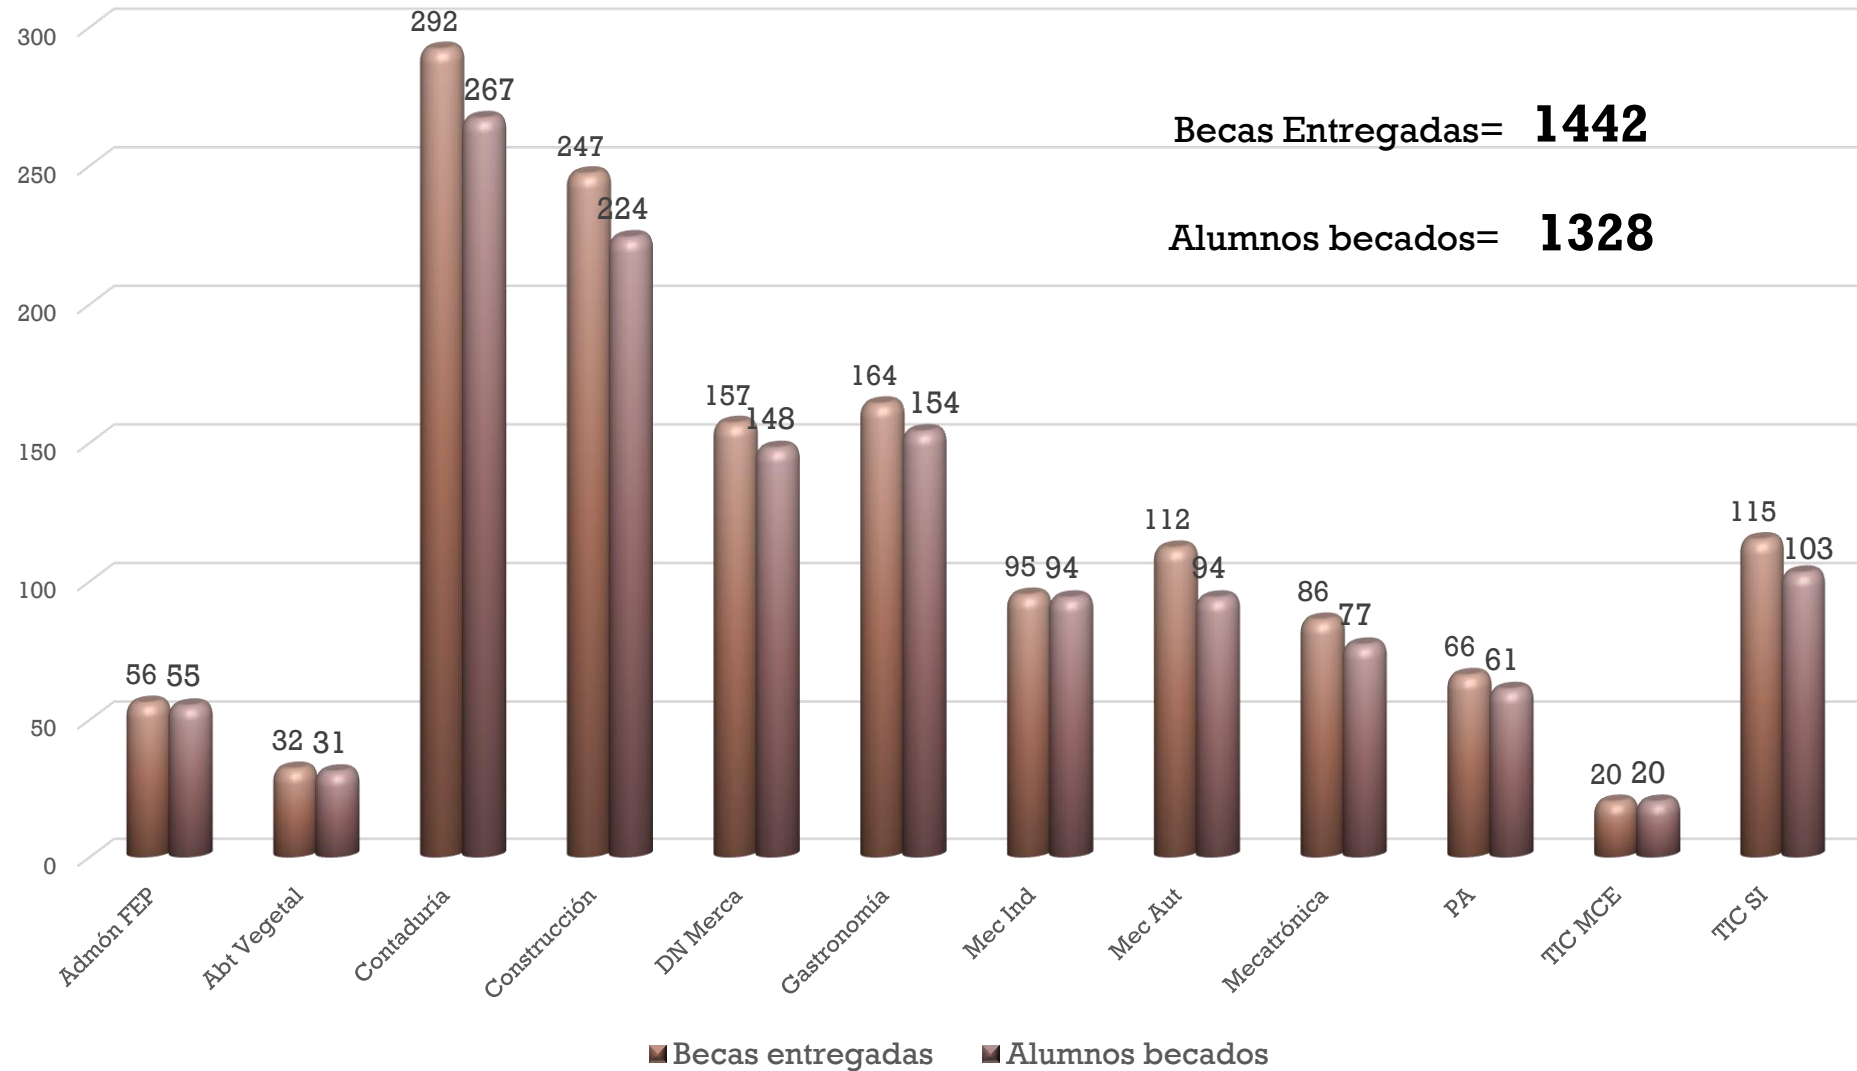

Matrícula por género y nivel Septiembre - Diciembre 2018

Matrícula de origen indígena por nivel y género Septiembre - diciembre 2018

Matrícula por PPEE nivel Técnico Superior Universitario Septiembre - diciembre 2018

Matrícula por PPEE nivel Ingeniería/Licenciatura Septiembre - diciembre 2018

Aprovechamiento Técnico Superior Universitario

Mayo - agosto 2018

Aprovechamiento Ingeniería/Licenciatura

Mayo - agosto 2018

Deserción y deserción por reprobación Técnico Superior Universitario Mayo - agosto 2018

Deserción y deserción por reprobación Ingeniería/Licenciatura Mayo - agosto 2018

Becas y Becados Técnico Superior Universitario Mayo - agosto 2018

Becas y Becados Ingeniería/Licenciatura Mayo - agosto 2018