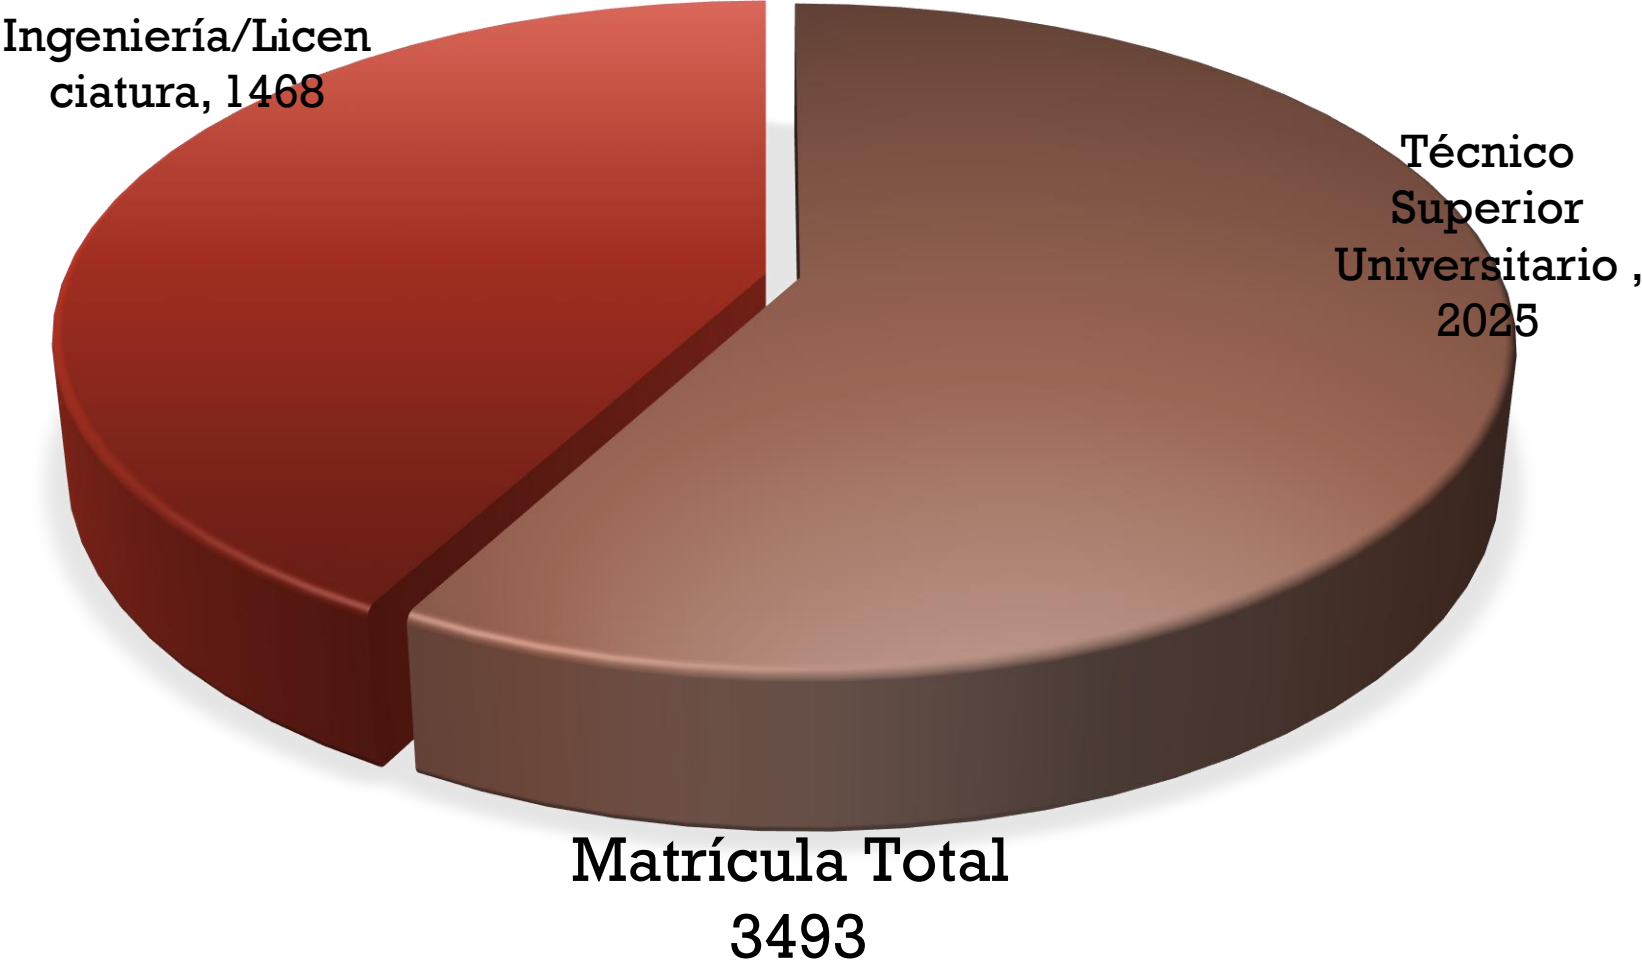

Universidad Tecnológica de la Huasteca Hidalguense

Dirección de Planeación y Evaluación

Departamento de Evaluación, Información y Estadística

ESTADÍSTICA BÁSICA

Septiembre – diciembre 2018

MATRÍCULA POR NIVEL EDUCATIVO SEPTIEMBRE DICIEMBRE 2018

Matrícula por género y nivel Septiembre - Diciembre 2018

Matrícula de origen indígena por nivel y género Septiembre - diciembre 2018

Matrícula por PPEE nivel Técnico Superior Universitario Septiembre - diciembre 2018

Matrícula por PPEE nivel Ingeniería/Licenciatura Septiembre - diciembre 2018

Aprovechamiento Técnico Superior Universitario

Mayo - agosto 2018

Aprovechamiento Ingeniería/Licenciatura

Mayo - agosto 2018

Deserción y deserción por reprobación Técnico Superior Universitario Mayo - agosto 2018