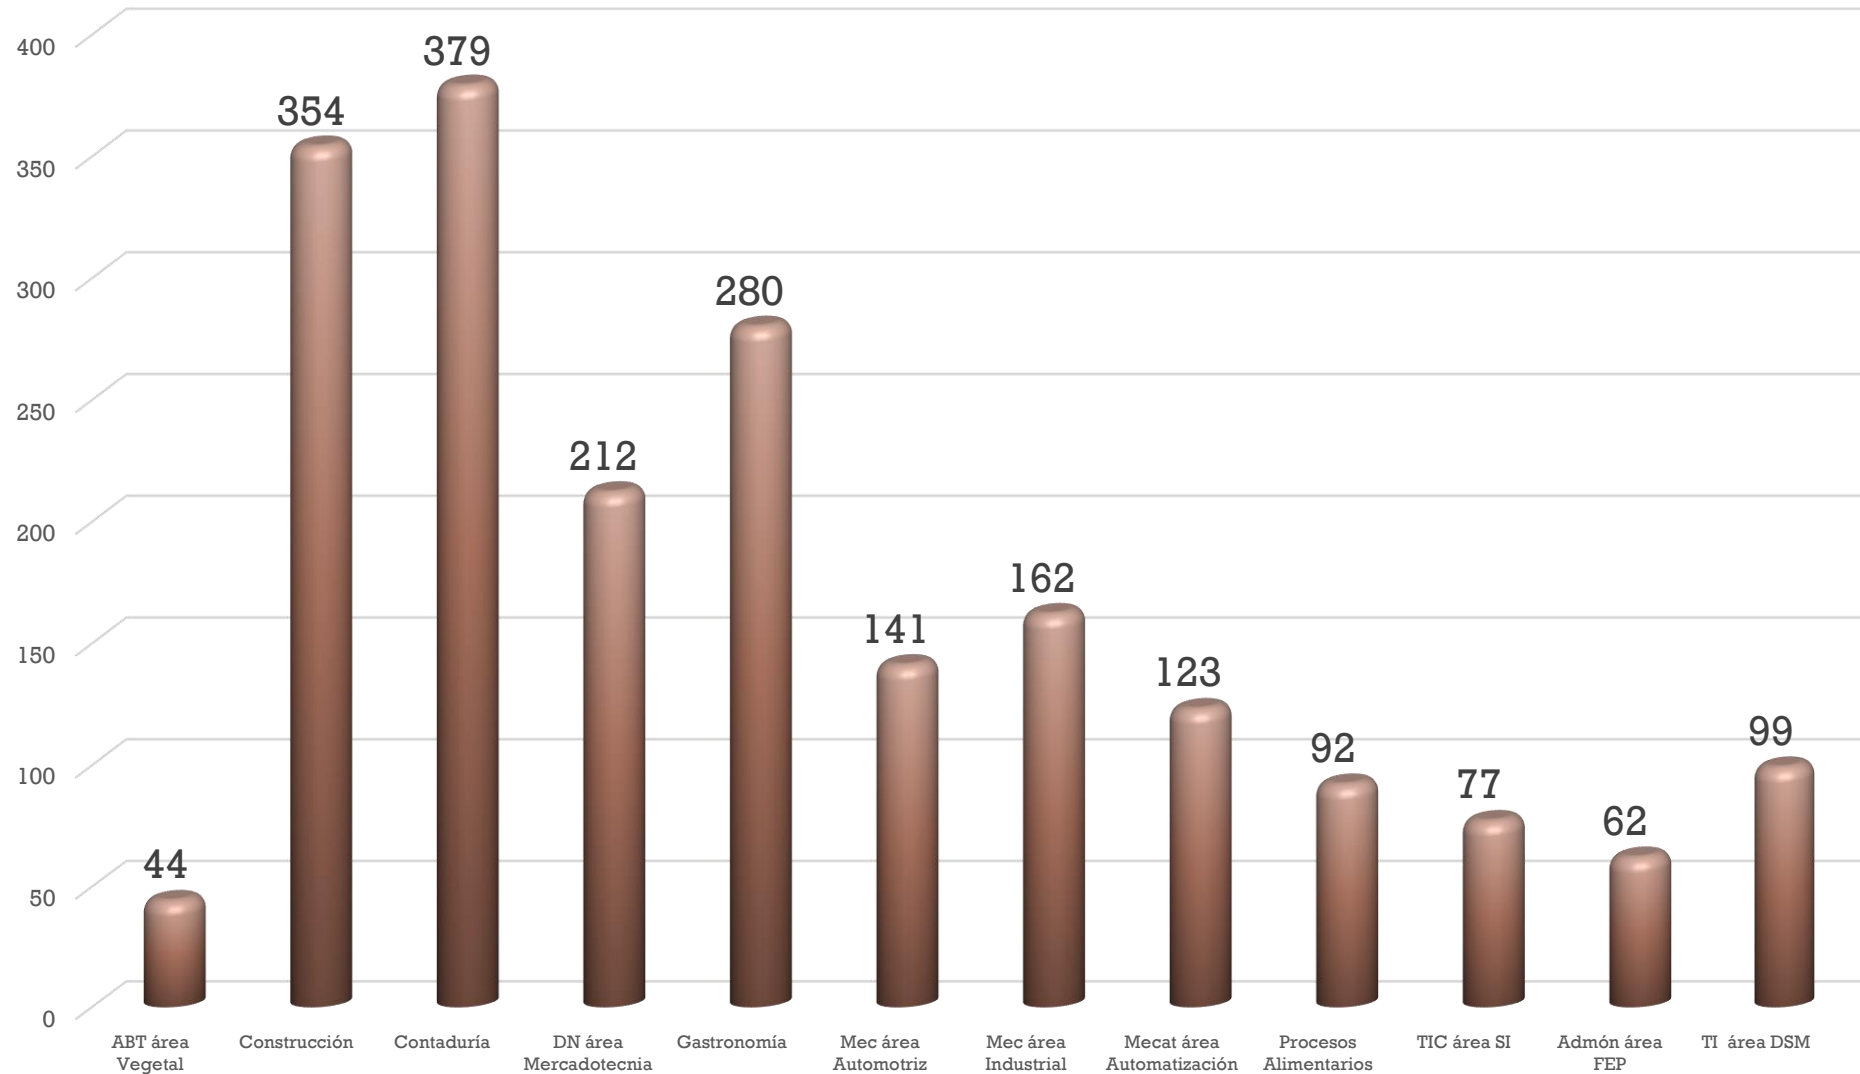

Universidad Tecnológica de la Huasteca Hidalguense

Dirección de Planeación y Evaluación

Departamento de Evaluación, Información y Estadística

ESTADÍSTICA BÁSICA

Septiembre – diciembre 2018

MATRÍCULA POR NIVEL EDUCATIVO SEPTIEMBRE DICIEMBRE 2018

Matrícula por género y nivel Septiembre - Diciembre 2018

Matrícula de origen indígena por nivel y género Septiembre - diciembre 2018

Matrícula por PPEE nivel Técnico Superior Universitario Septiembre - diciembre 2018

Matrícula por PPEE nivel Ingeniería/Licenciatura Septiembre - diciembre 2018

Aprovechamiento Técnico Superior Universitario

Mayo - agosto 2018

Aprovechamiento Ingeniería/Licenciatura

Mayo - agosto 2018

Deserción y deserción por reprobación Técnico Superior Universitario Mayo - agosto 2018