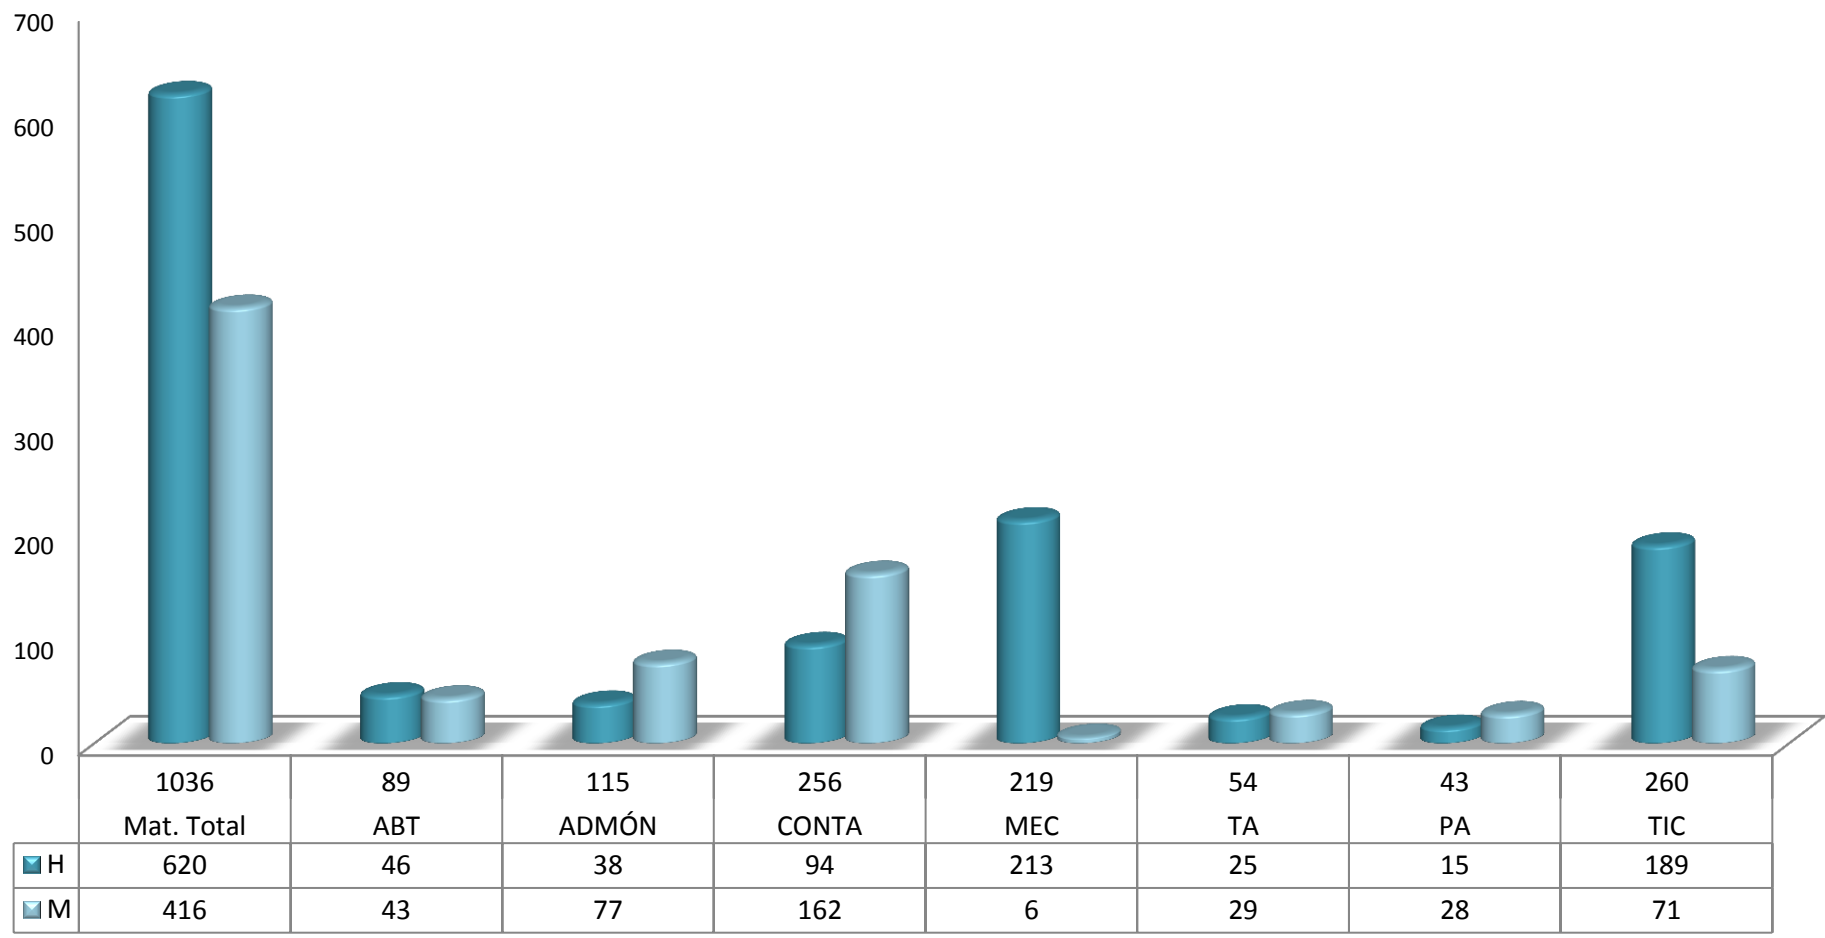

Dirección de Planeación

Estadística Básica
Mayo – Agosto 2011

Departamento de Información y Estadística

Matrícula

Técnico Superior Universitario

Mayo - Agosto 2011

Matrícula

Ingeniería

Mayo - Agosto 2011

Becas asignadas

Técnico Superior Universitario

Enero - Abril 2011

Becas asignadas

Ingeniería

Enero - abril 2011

■ H	166	6	18	34	10	41	57
■ M	130	9	19	54	23	1	24

Aprovechamiento

Técnico Superior Universitario

Enero - abril 2011

Aprovechamiento

Ingeniería

Enero - abril 2011

Deserción

Técnico Superior Universitario