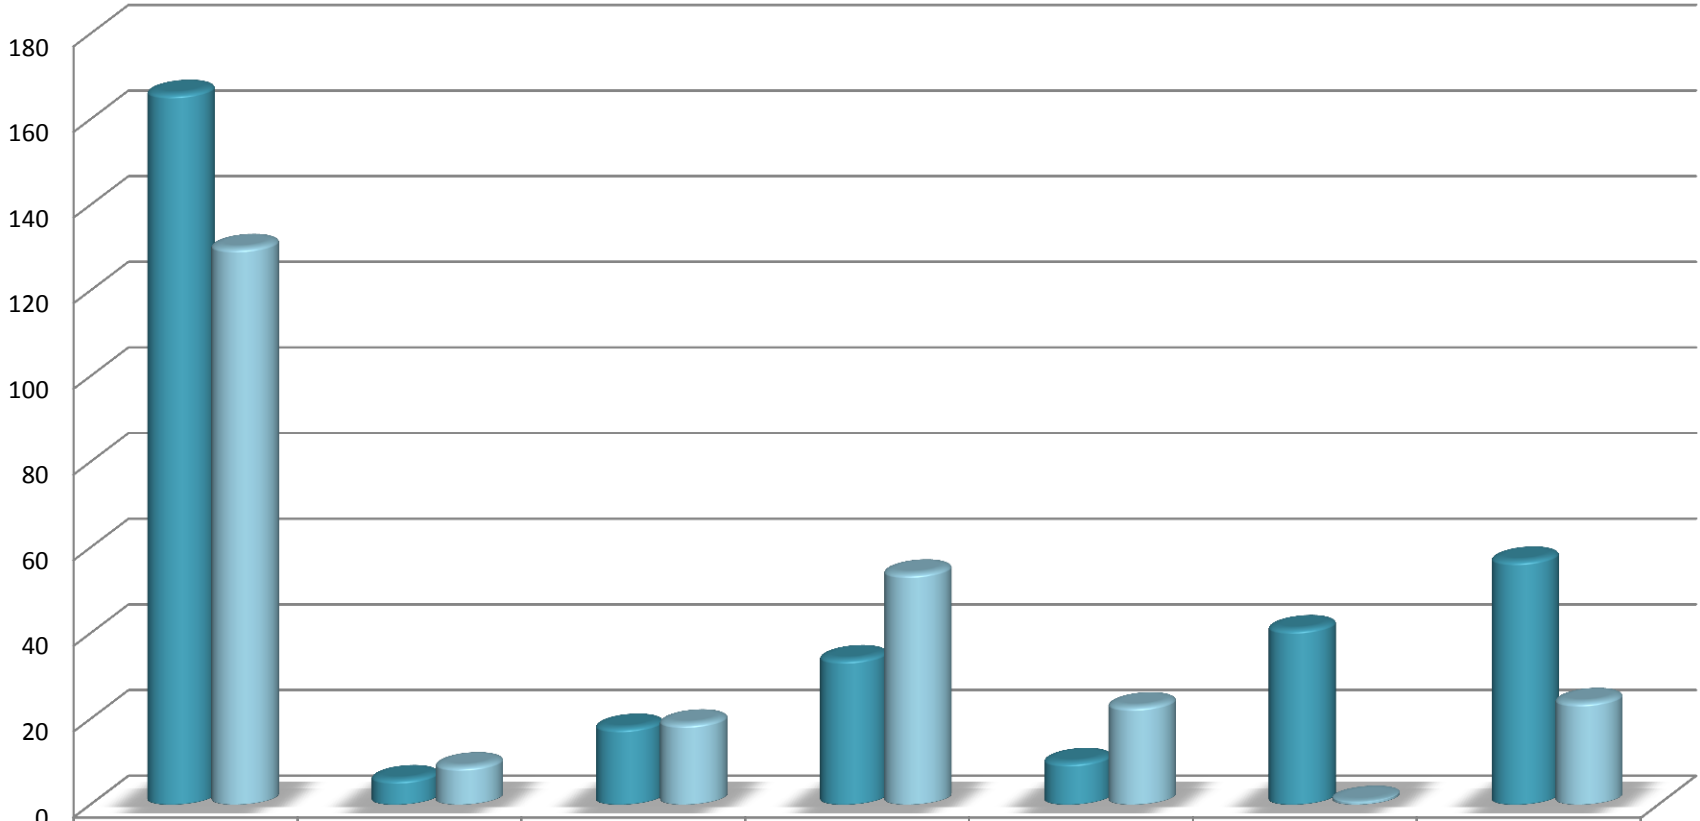

Mayo - Agosto 2011

Becas asignadas

Técnico Superior Universitario

Enero - Abril 2011

Becas asignadas

Ingeniería

Enero - abril 2011

■ H	166	6	18	34	10	41	57
■ M	130	9	19	54	23	1	24

Aprovechamiento

Técnico Superior Universitario

Enero - abril 2011

Aprovechamiento

Ingeniería

Enero - abril 2011

Deserción

Técnico Superior Universitario