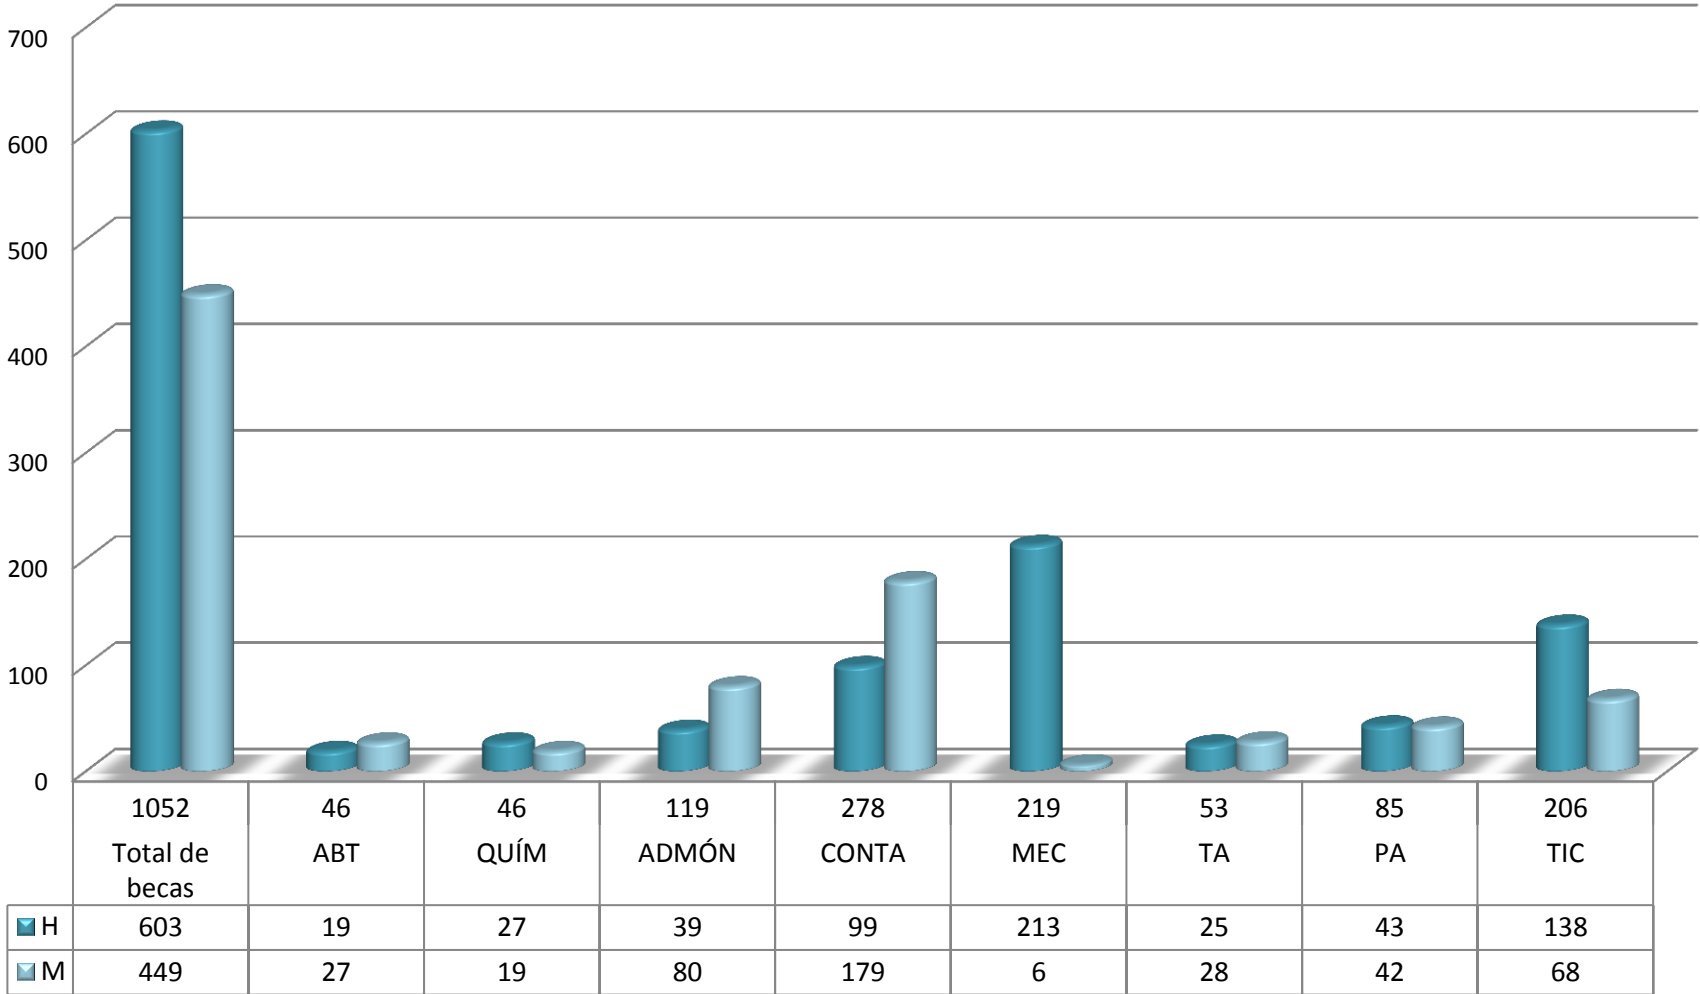

Mayo - Agosto 2011

Becas asignadas

Técnico Superior Universitario

Enero - Abril 2011

Becas asignadas

Ingeniería

Enero - abril 2011

■ H	166	6	18	34	10	41	57
■ M	130	9	19	54	23	1	24

Aprovechamiento

Técnico Superior Universitario

Enero - abril 2011

Aprovechamiento

Ingeniería

Enero - abril 2011

Deserción

Técnico Superior Universitario

Enero - abril 2011

Deserción

Ingeniería

Enero - abril 2011