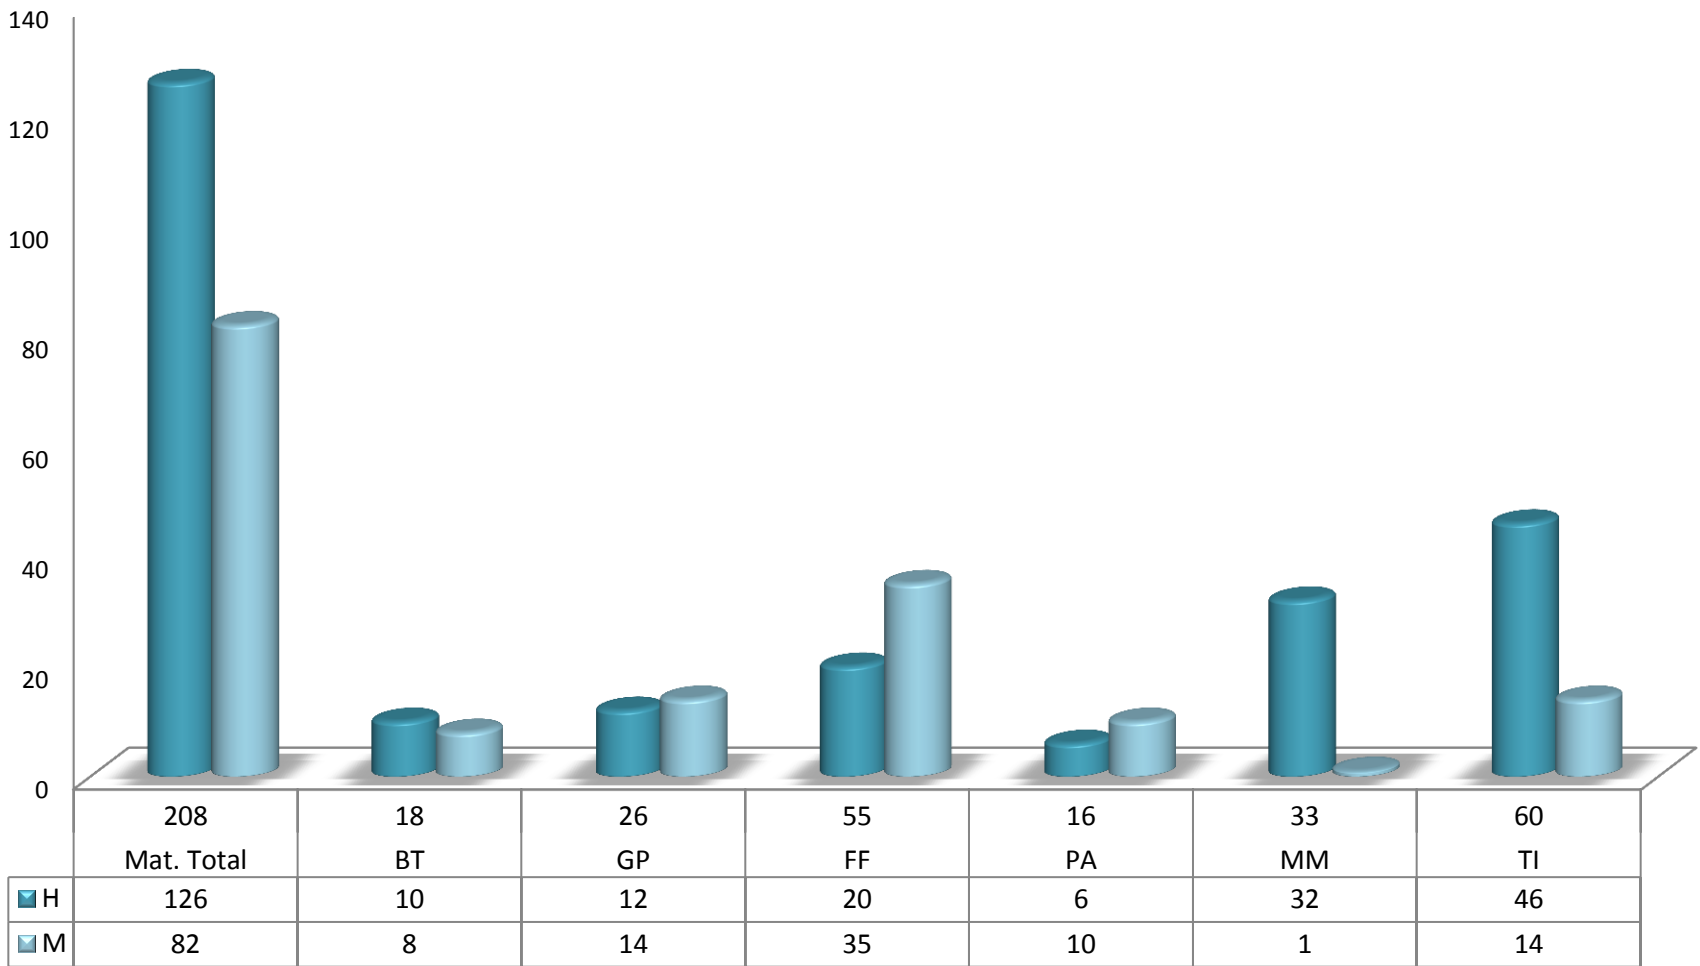

Dirección de Planeación

Estadística Básica
Mayo – Agosto 2011

Departamento de Información y Estadística

Matrícula

Técnico Superior Universitario

Mayo - Agosto 2011

Matrícula

Ingeniería

Mayo - Agosto 2011

Becas asignadas

Técnico Superior Universitario

Enero - Abril 2011

Becas asignadas

Ingeniería

Enero - abril 2011

■ H	166	6	18	34	10	41	57
■ M	130	9	19	54	23	1	24

Aprovechamiento

Técnico Superior Universitario

Enero - abril 2011

Aprovechamiento

Ingeniería

Enero - abril 2011

Deserción

Técnico Superior Universitario