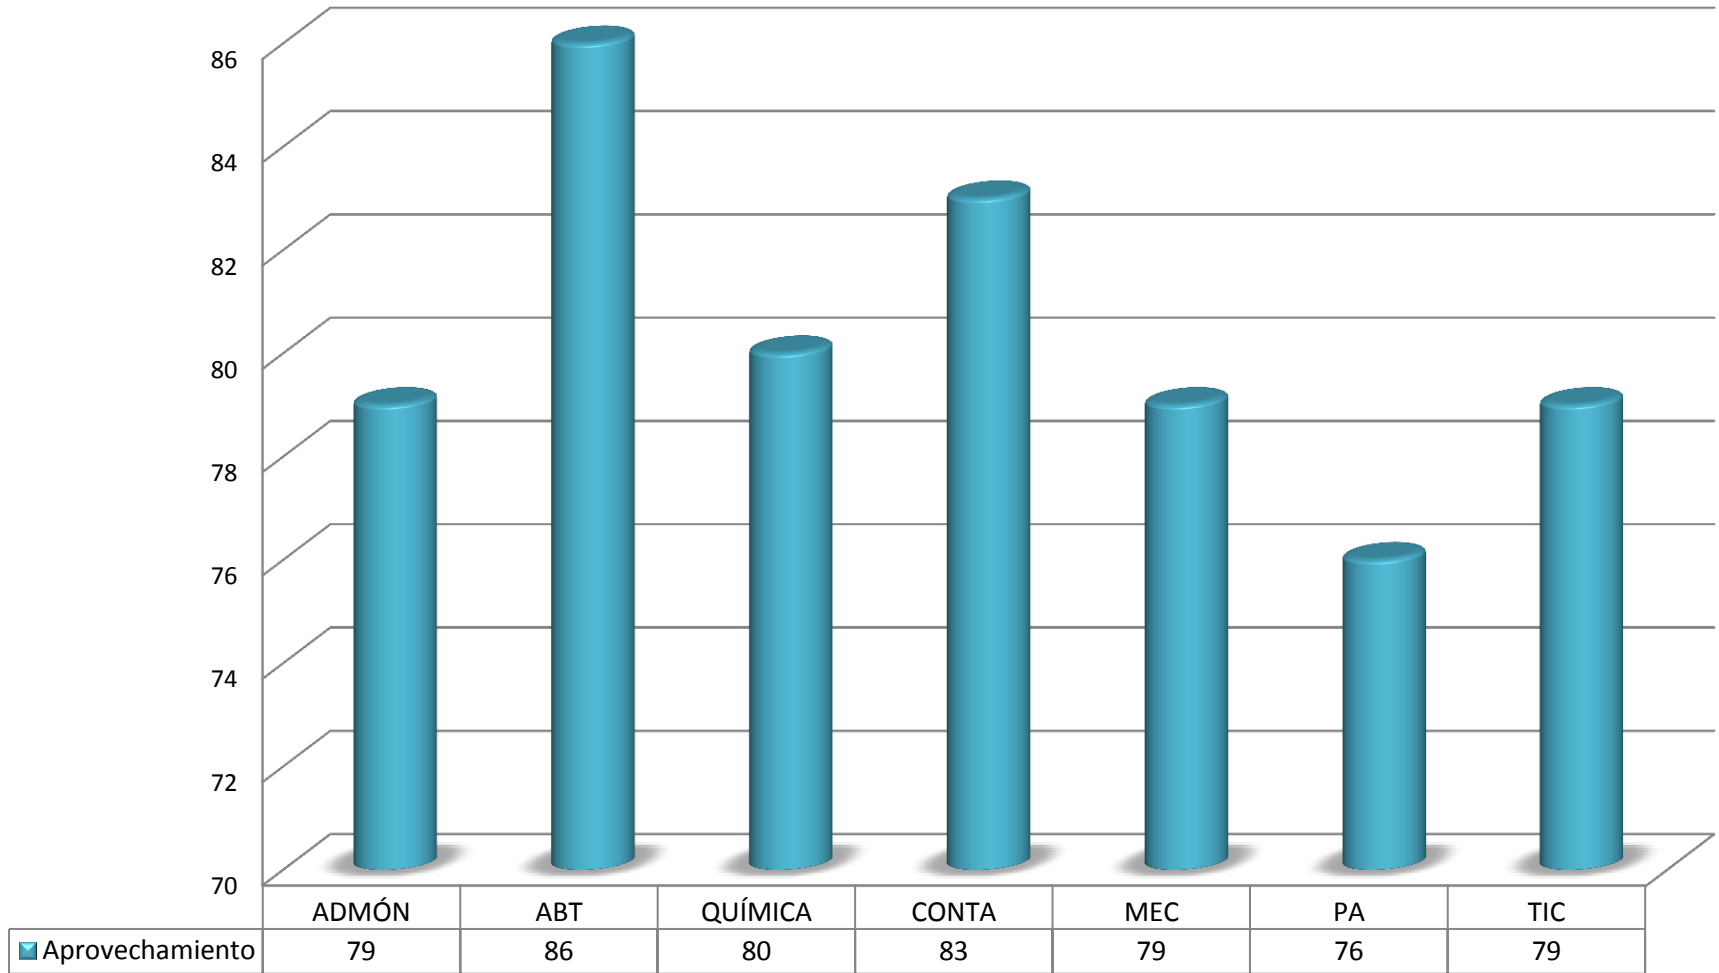

Mayo - Agosto 2011

Becas asignadas

Técnico Superior Universitario

Enero - Abril 2011

Becas asignadas

Ingeniería

Enero - abril 2011

■ H	166	6	18	34	10	41	57
■ M	130	9	19	54	23	1	24

Aprovechamiento

Técnico Superior Universitario

Enero - abril 2011

Aprovechamiento

Ingeniería

Enero - abril 2011

Deserción

Técnico Superior Universitario