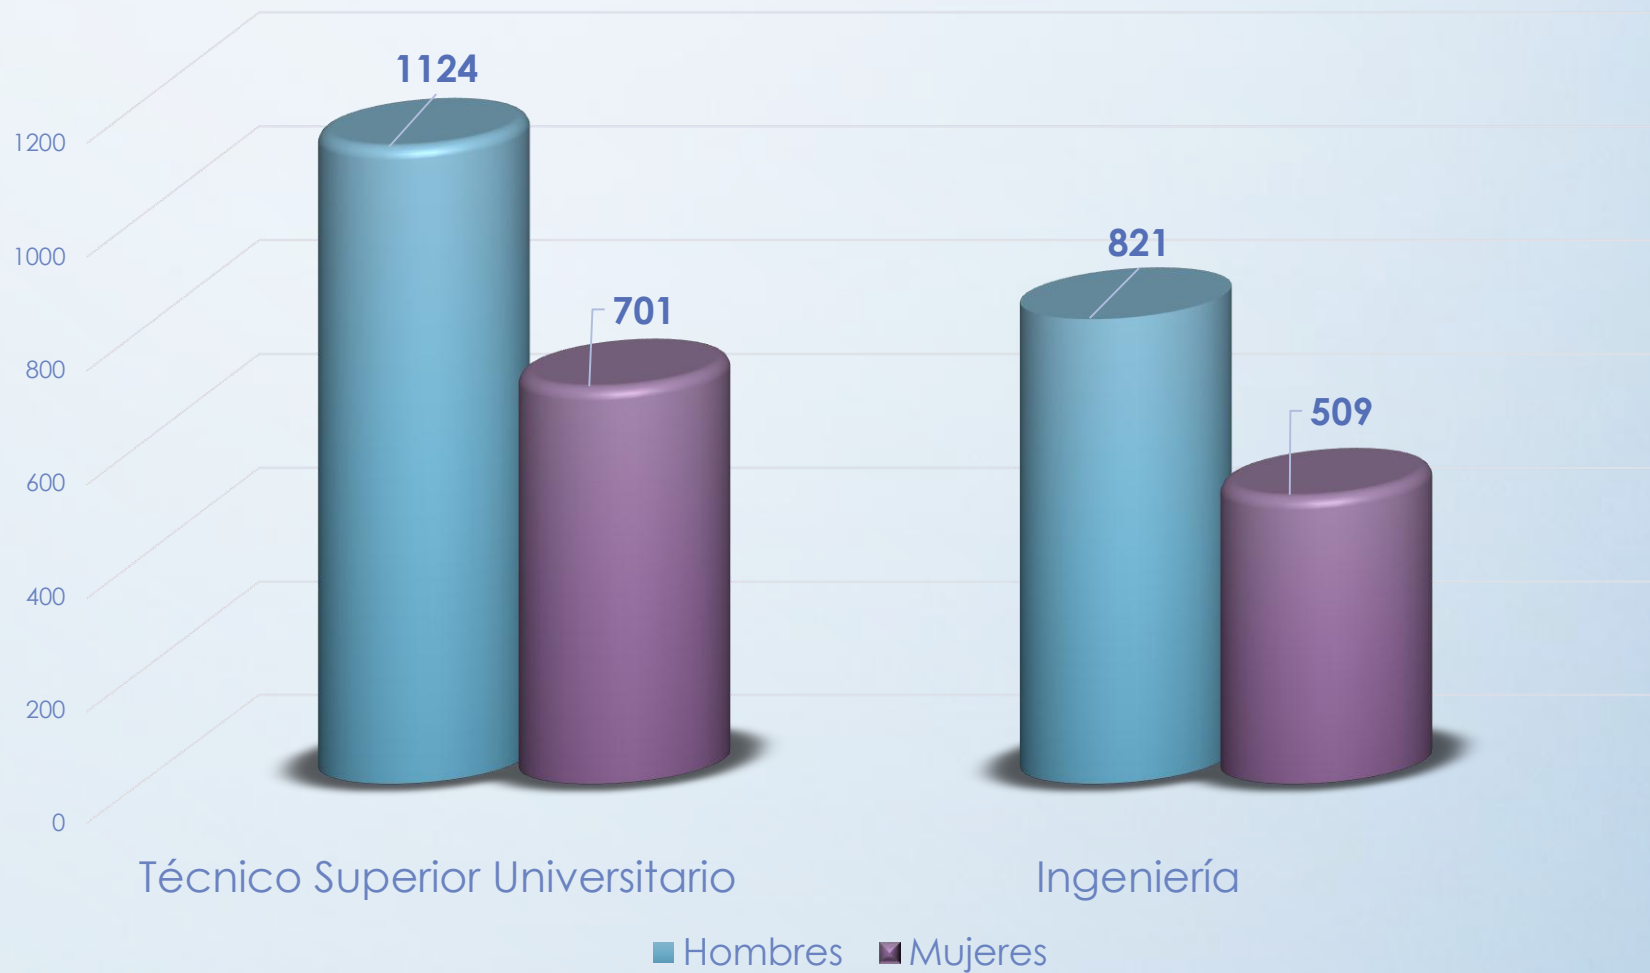

Matrícula por Programa Educativo Nivel TSU

Enero - abril 2017

Matrícula por Programa Educativo Nivel Ingeniería

Enero - abril 2017

Matrícula por Género

Enero - abril 2017

Aprovechamiento Nivel TSU

Septiembre - diciembre 2016

Aprovechamiento Nivel Ingeniería

Septiembre - diciembre 2016

Becas por nivel educativo

Septiembre - diciembre 2016

Perfil del profesorado

Enero - abril 2017

Dirección de Planeación y Evaluación

Depto. de Información, Evaluación y Estadística