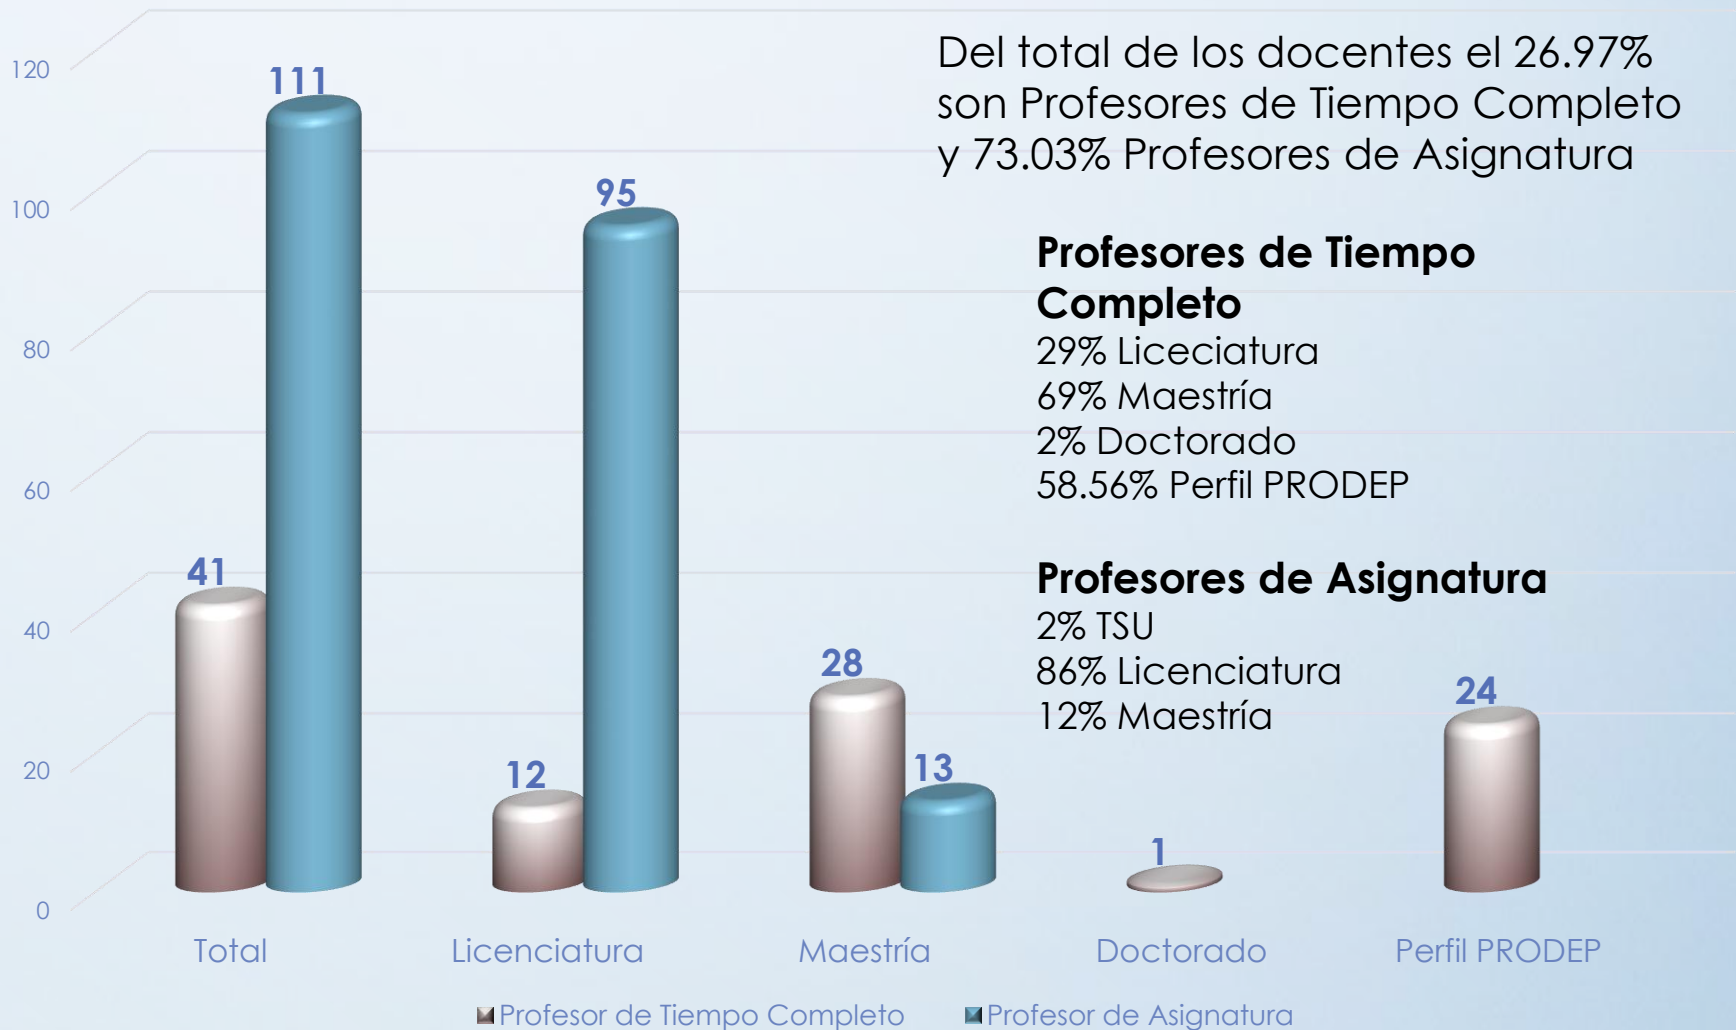

Matrícula por Programa Educativo Nivel TSU

Enero - abril 2017

Matrícula por Programa Educativo Nivel Ingeniería

Enero - abril 2017

Matrícula por Género

Enero - abril 2017

Aprovechamiento Nivel TSU

Septiembre - diciembre 2016

Aprovechamiento Nivel Ingeniería

Septiembre - diciembre 2016

Becas por nivel educativo

Septiembre - diciembre 2016

Perfil del profesorado

Enero - abril 2017

Dirección de Planeación y Evaluación

Depto. de Información, Evaluación y Estadística