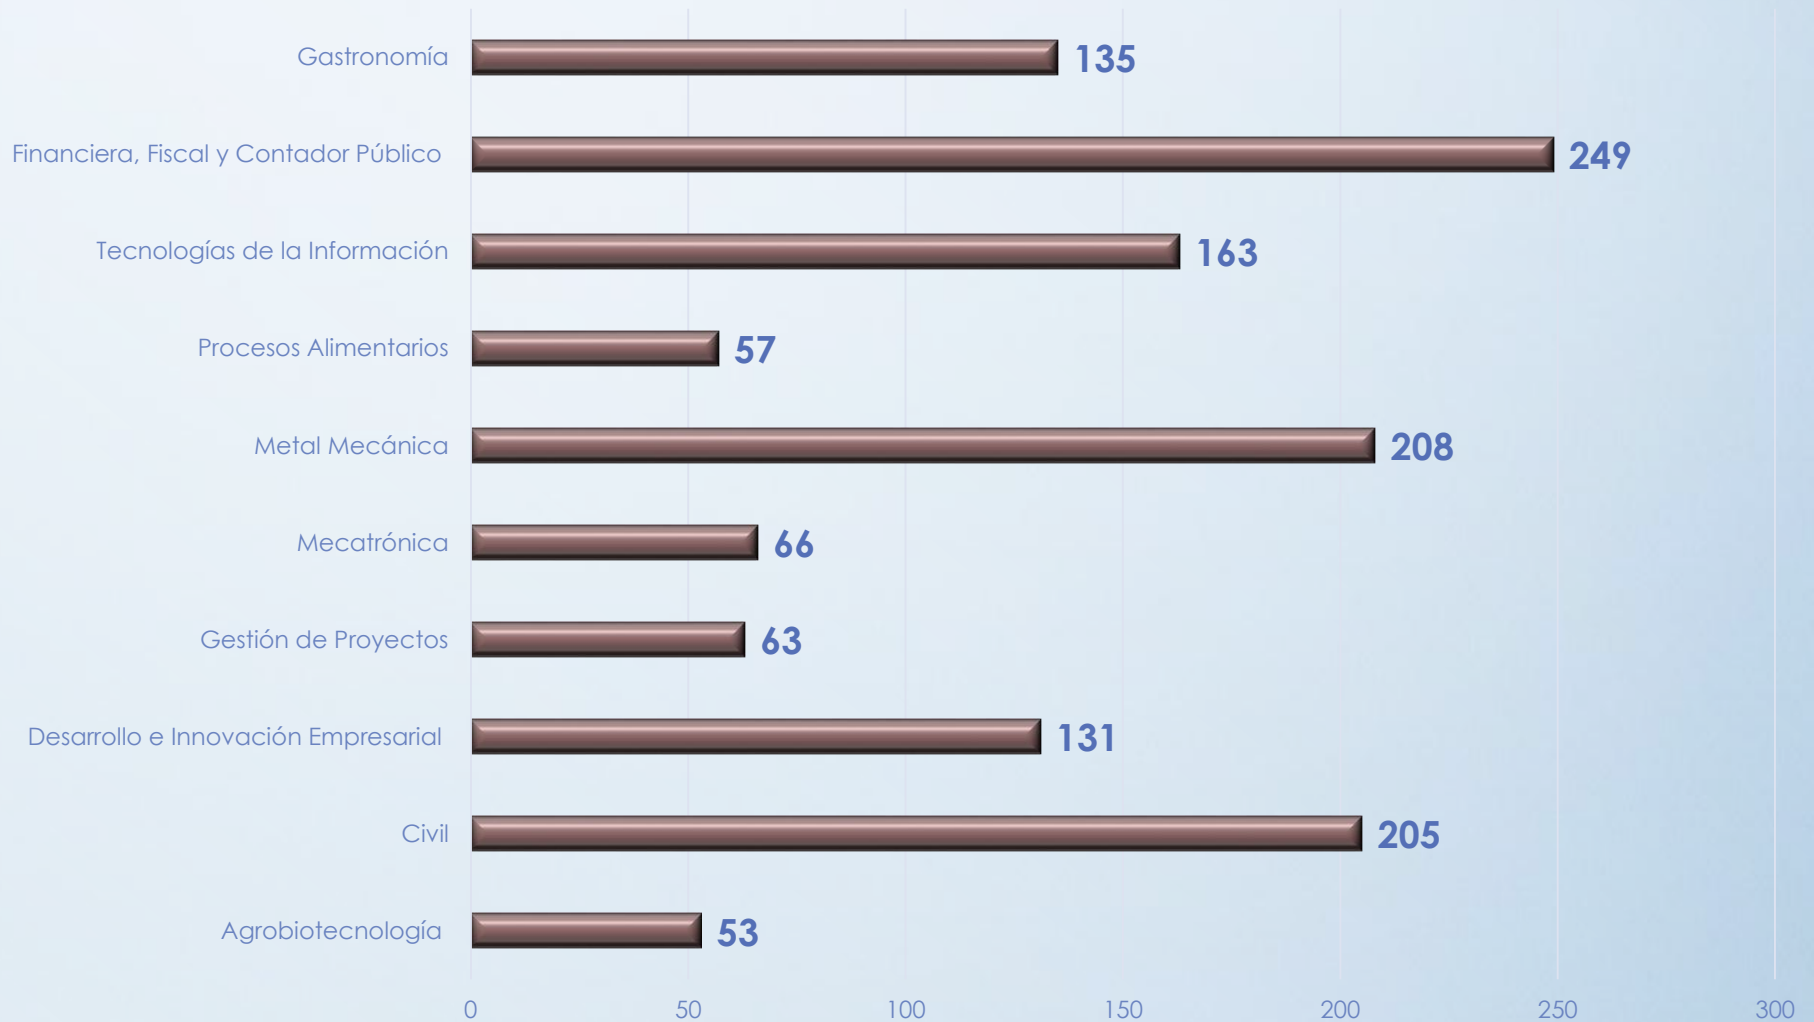

Universidad Tecnológica de
la Huasteca Hidalguense

Dirección de Planeación y Evaluación
Depto. de Información, Evaluación y Estadística

Estadística Básica

Enero – abril 2017

Matrícula total

Enero - abril 2017

Matrícula por Programa Educativo Nivel TSU

Enero - abril 2017

Matrícula por Programa Educativo Nivel Ingeniería

Enero - abril 2017

Matrícula por Género

Enero - abril 2017

Aprovechamiento Nivel TSU

Septiembre - diciembre 2016

Aprovechamiento Nivel Ingeniería

Septiembre - diciembre 2016

Becas por nivel educativo

Septiembre - diciembre 2016

Perfil del profesorado

Enero - abril 2017

Dirección de Planeación y Evaluación

Depto. de Información, Evaluación y Estadística