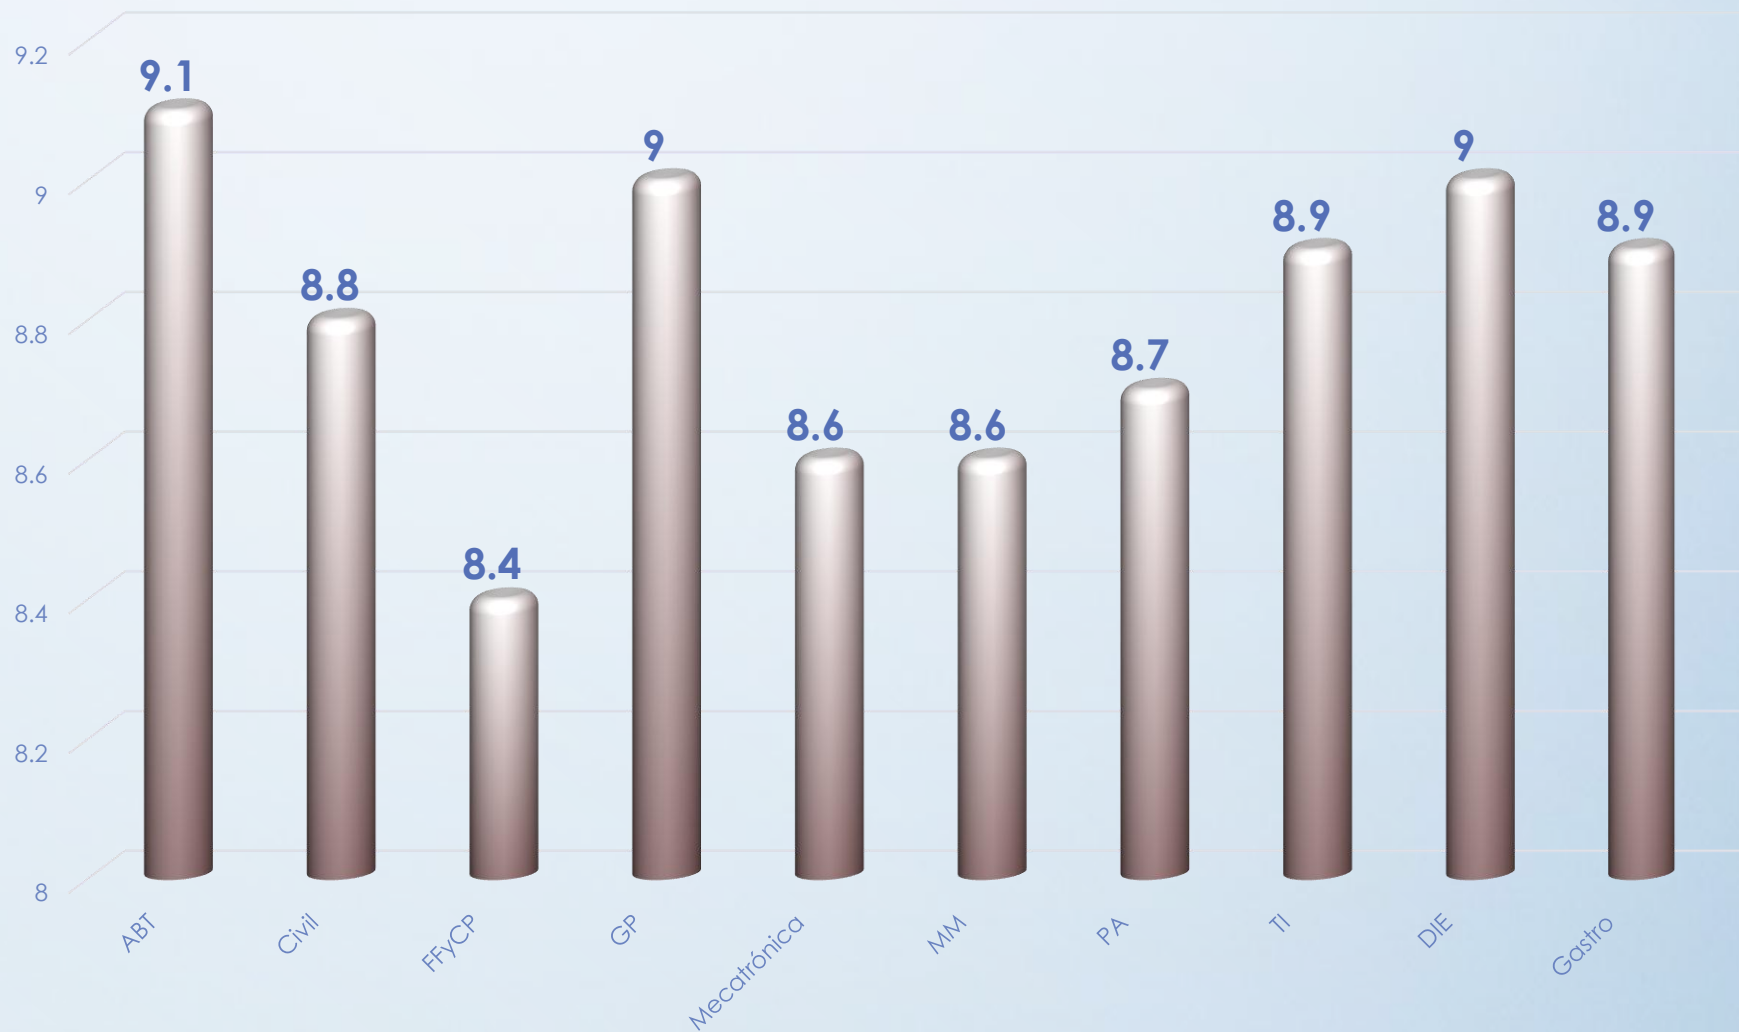

Matrícula por Programa Educativo Nivel TSU

Enero - abril 2017

Matrícula por Programa Educativo Nivel Ingeniería

Enero - abril 2017

Matrícula por Género

Enero - abril 2017

Aprovechamiento Nivel TSU

Septiembre - diciembre 2016

Aprovechamiento Nivel Ingeniería

Septiembre - diciembre 2016

Becas por nivel educativo

Septiembre - diciembre 2016

Perfil del profesorado

Enero - abril 2017

Dirección de Planeación y Evaluación

Depto. de Información, Evaluación y Estadística