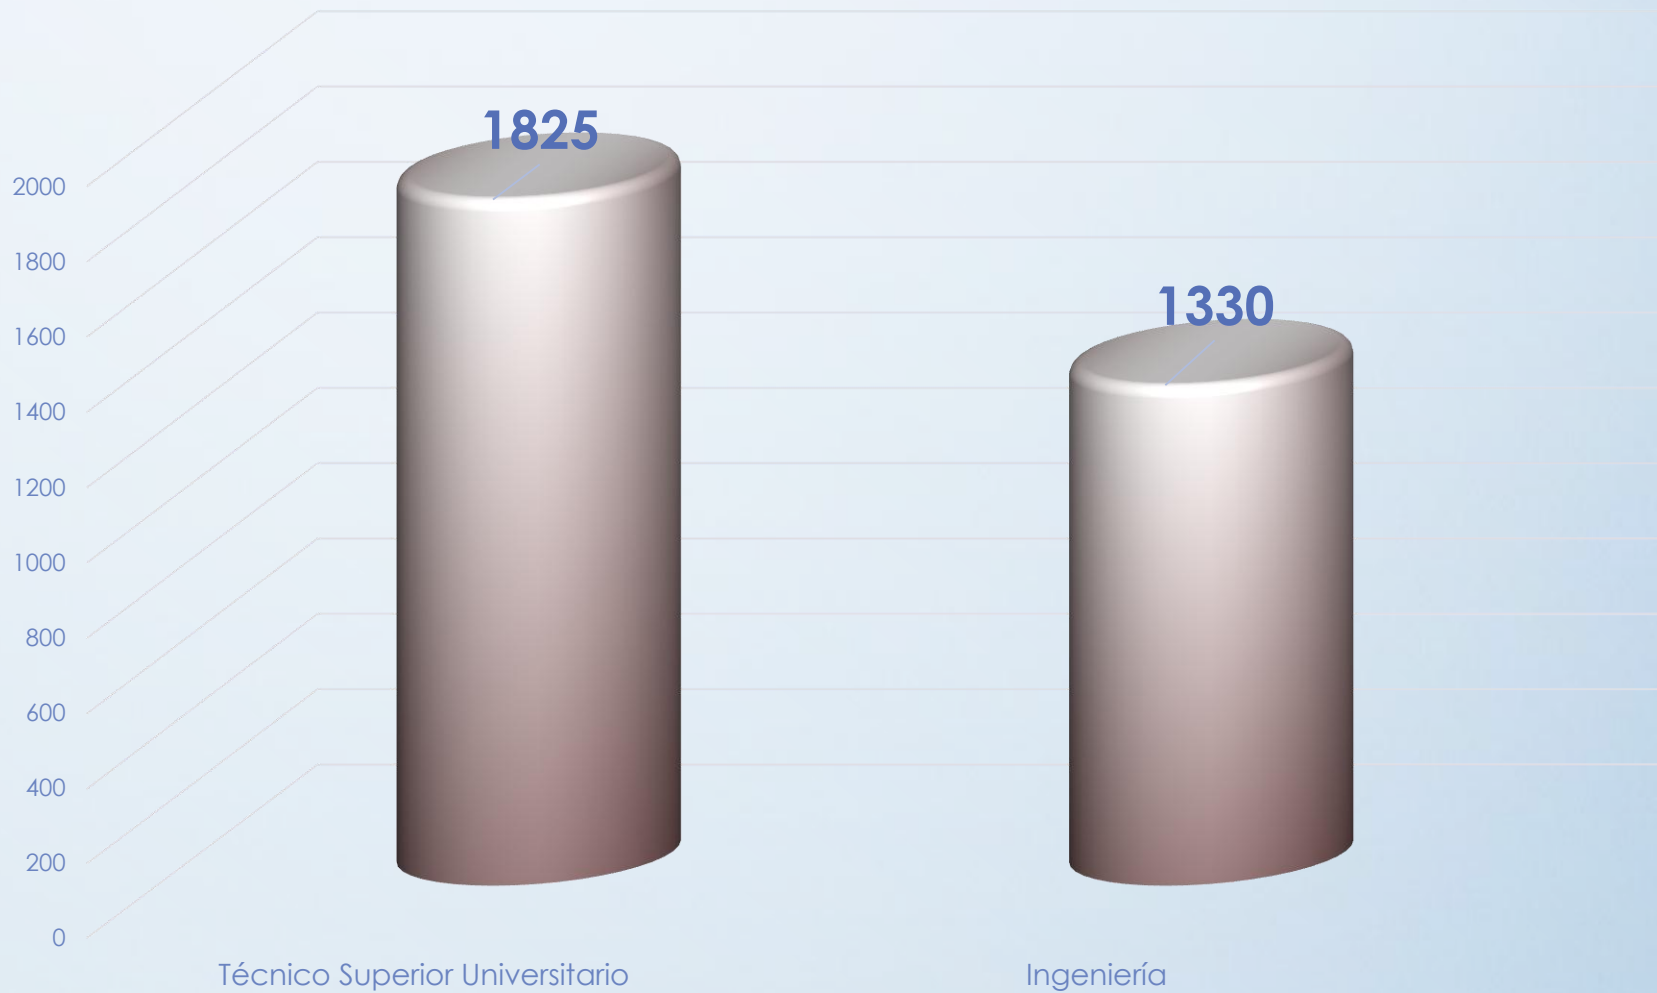

Universidad Tecnológica de
la Huasteca Hidalguense

Dirección de Planeación y Evaluación
Depto. de Información, Evaluación y Estadística

Estadística Básica

Enero – abril 2017

Matrícula total

Enero - abril 2017

Matrícula por Programa Educativo Nivel TSU

Enero - abril 2017

Matrícula por Programa Educativo Nivel Ingeniería

Enero - abril 2017

Matrícula por Género

Enero - abril 2017

Aprovechamiento Nivel TSU

Septiembre - diciembre 2016