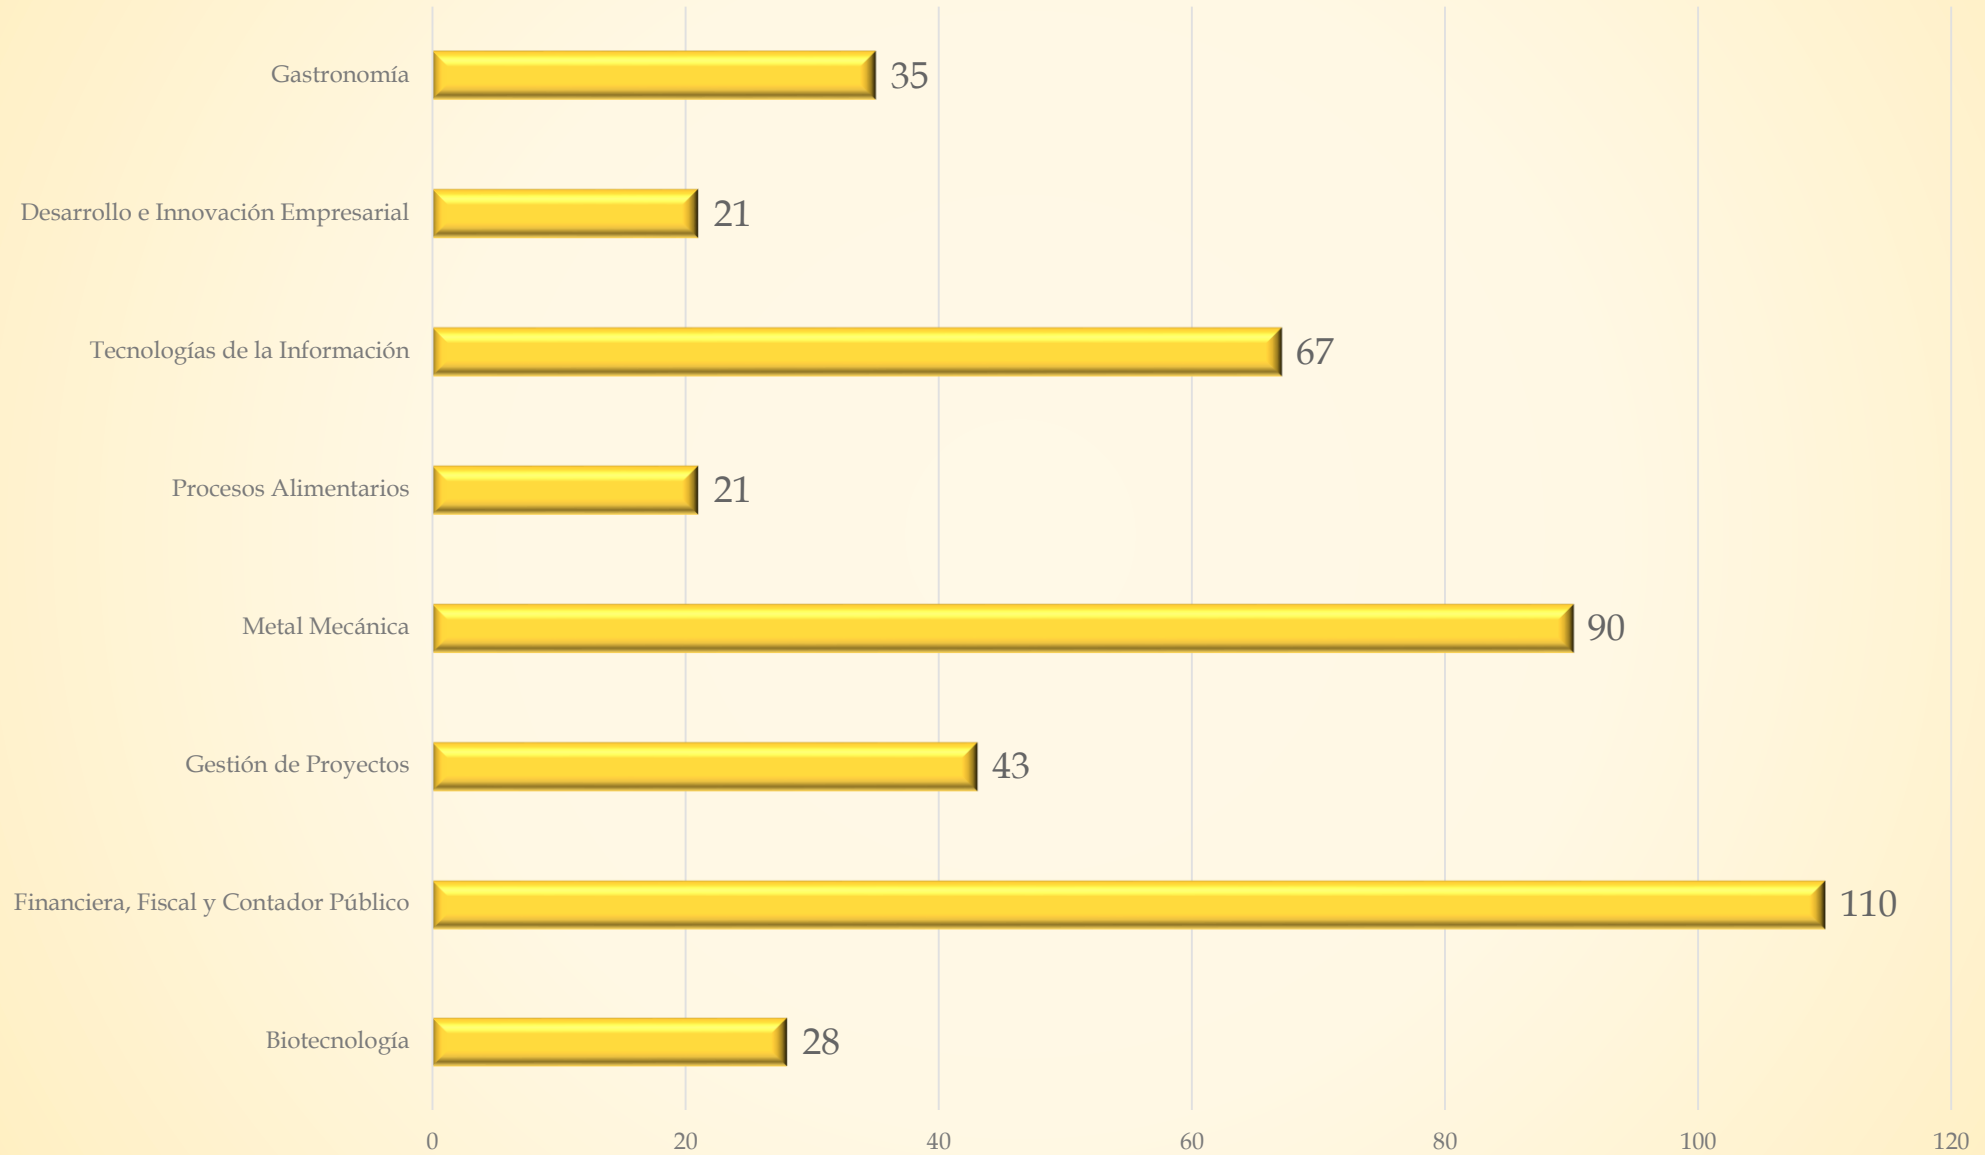

Universidad Tecnológica de la Huasteca Hidalguense

Dirección de Planeación

Departamento de Información Estadística

Estadística Básica

Mayo - Agosto 2015

Matrícula Nivel 5B Técnico Superior Universitario

Mayo - agosto 2015

Matrícula Nivel 5A Ingeniería

Mayo - agosto 2015

Matrícula Nivel 5B Técnico Superior Universitario por género Mayo - agosto 2015

Matrícula Nivel 5A Ingeniería por género

Mayo - agosto 2015

Aprovechamiento 5B Técnico Superior Universitario