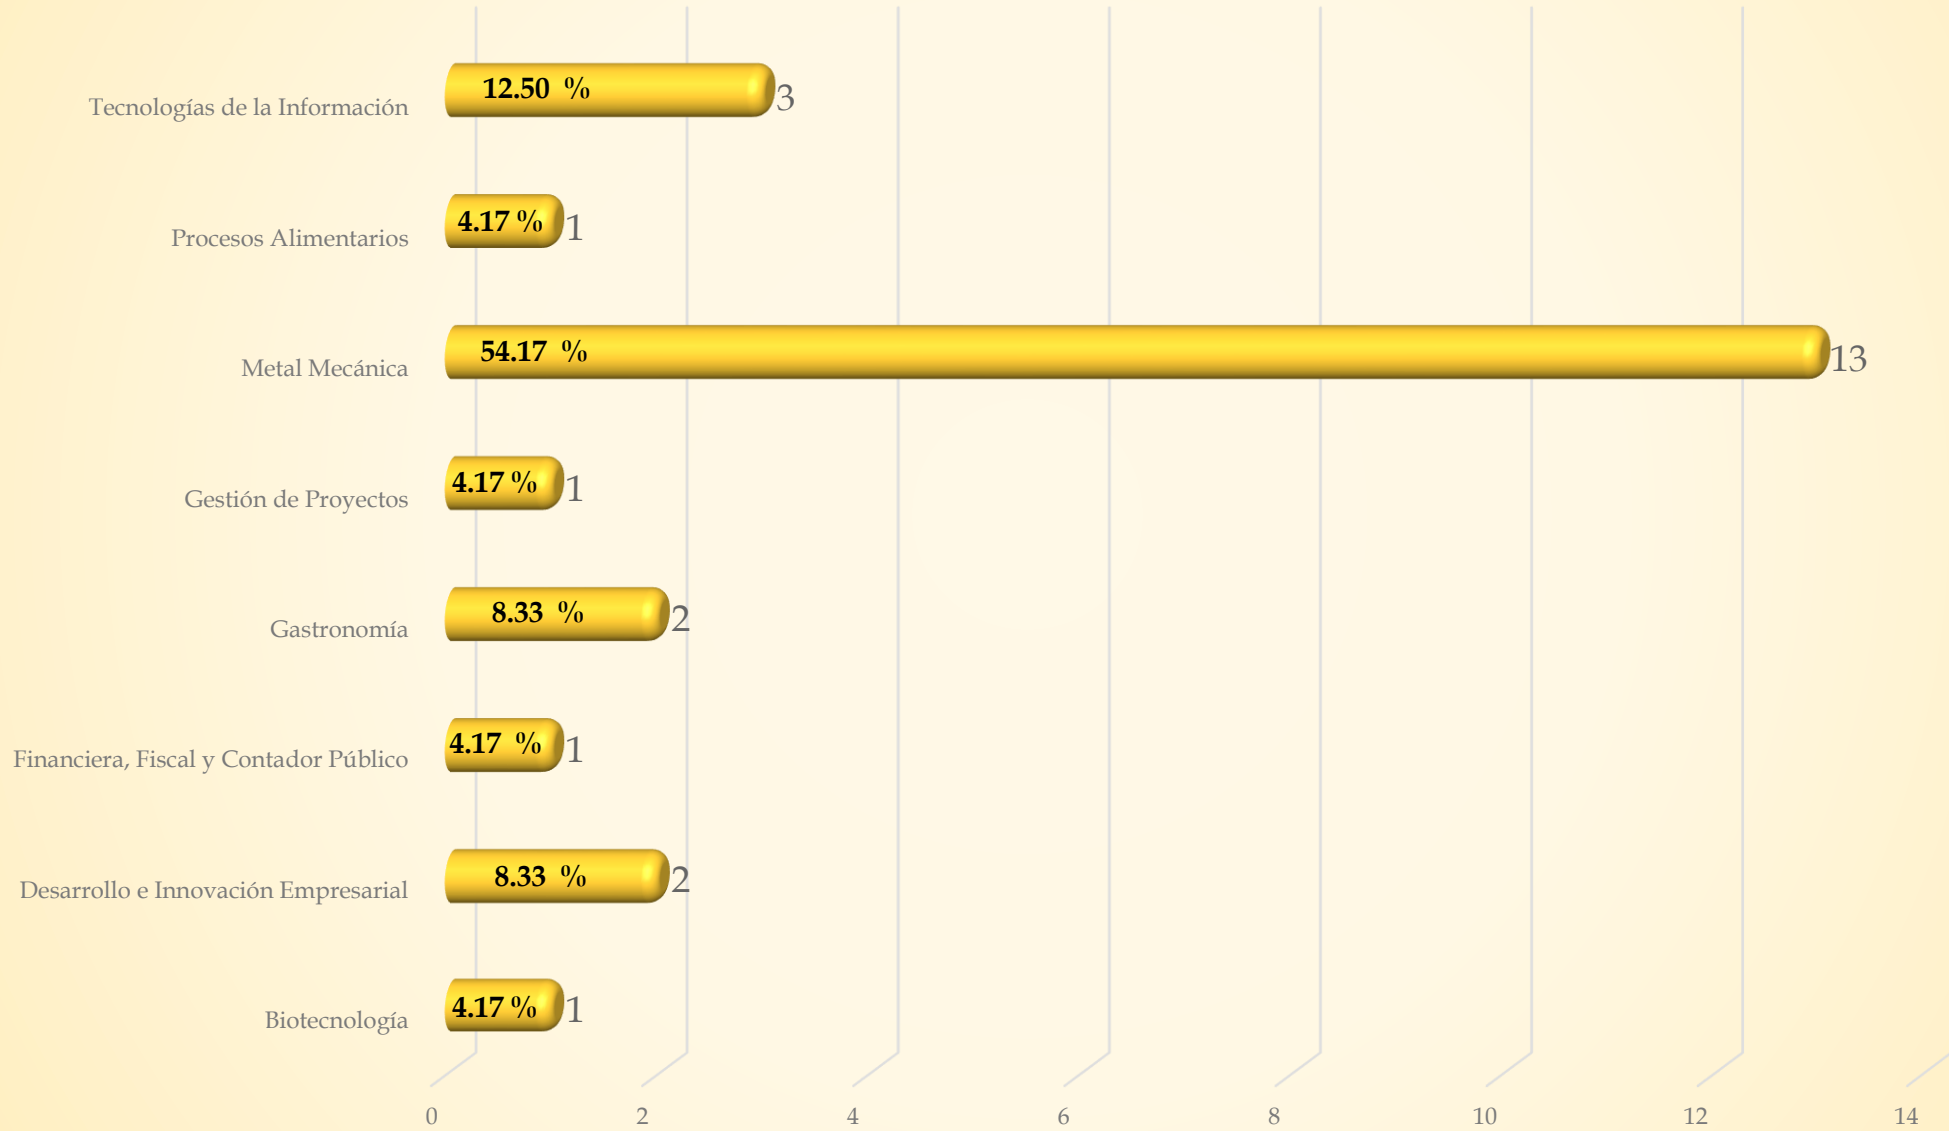

Enero - abril 2015

Aprovechamiento 5A Ingeniería

Enero - abril 2015

Becas otorgadas 5B Técnico Superior Universitario

Enero - abril 2015

Hombres: 61.19 %

Mujeres: 38.81 %

Becas otorgadas 5A Ingeniería

Enero - abril 2015

Hombres: 59.75 %
Mujeres: 40.25 %

Bajas 5B Técnico Superior Universitario Enero - abril 2015

Bajas 5A Ingeniería

Enero - abril 2015

Eficiencia terminal 5A Ingeniería

Generación 2013-2015

Eficiencia terminal de la generación