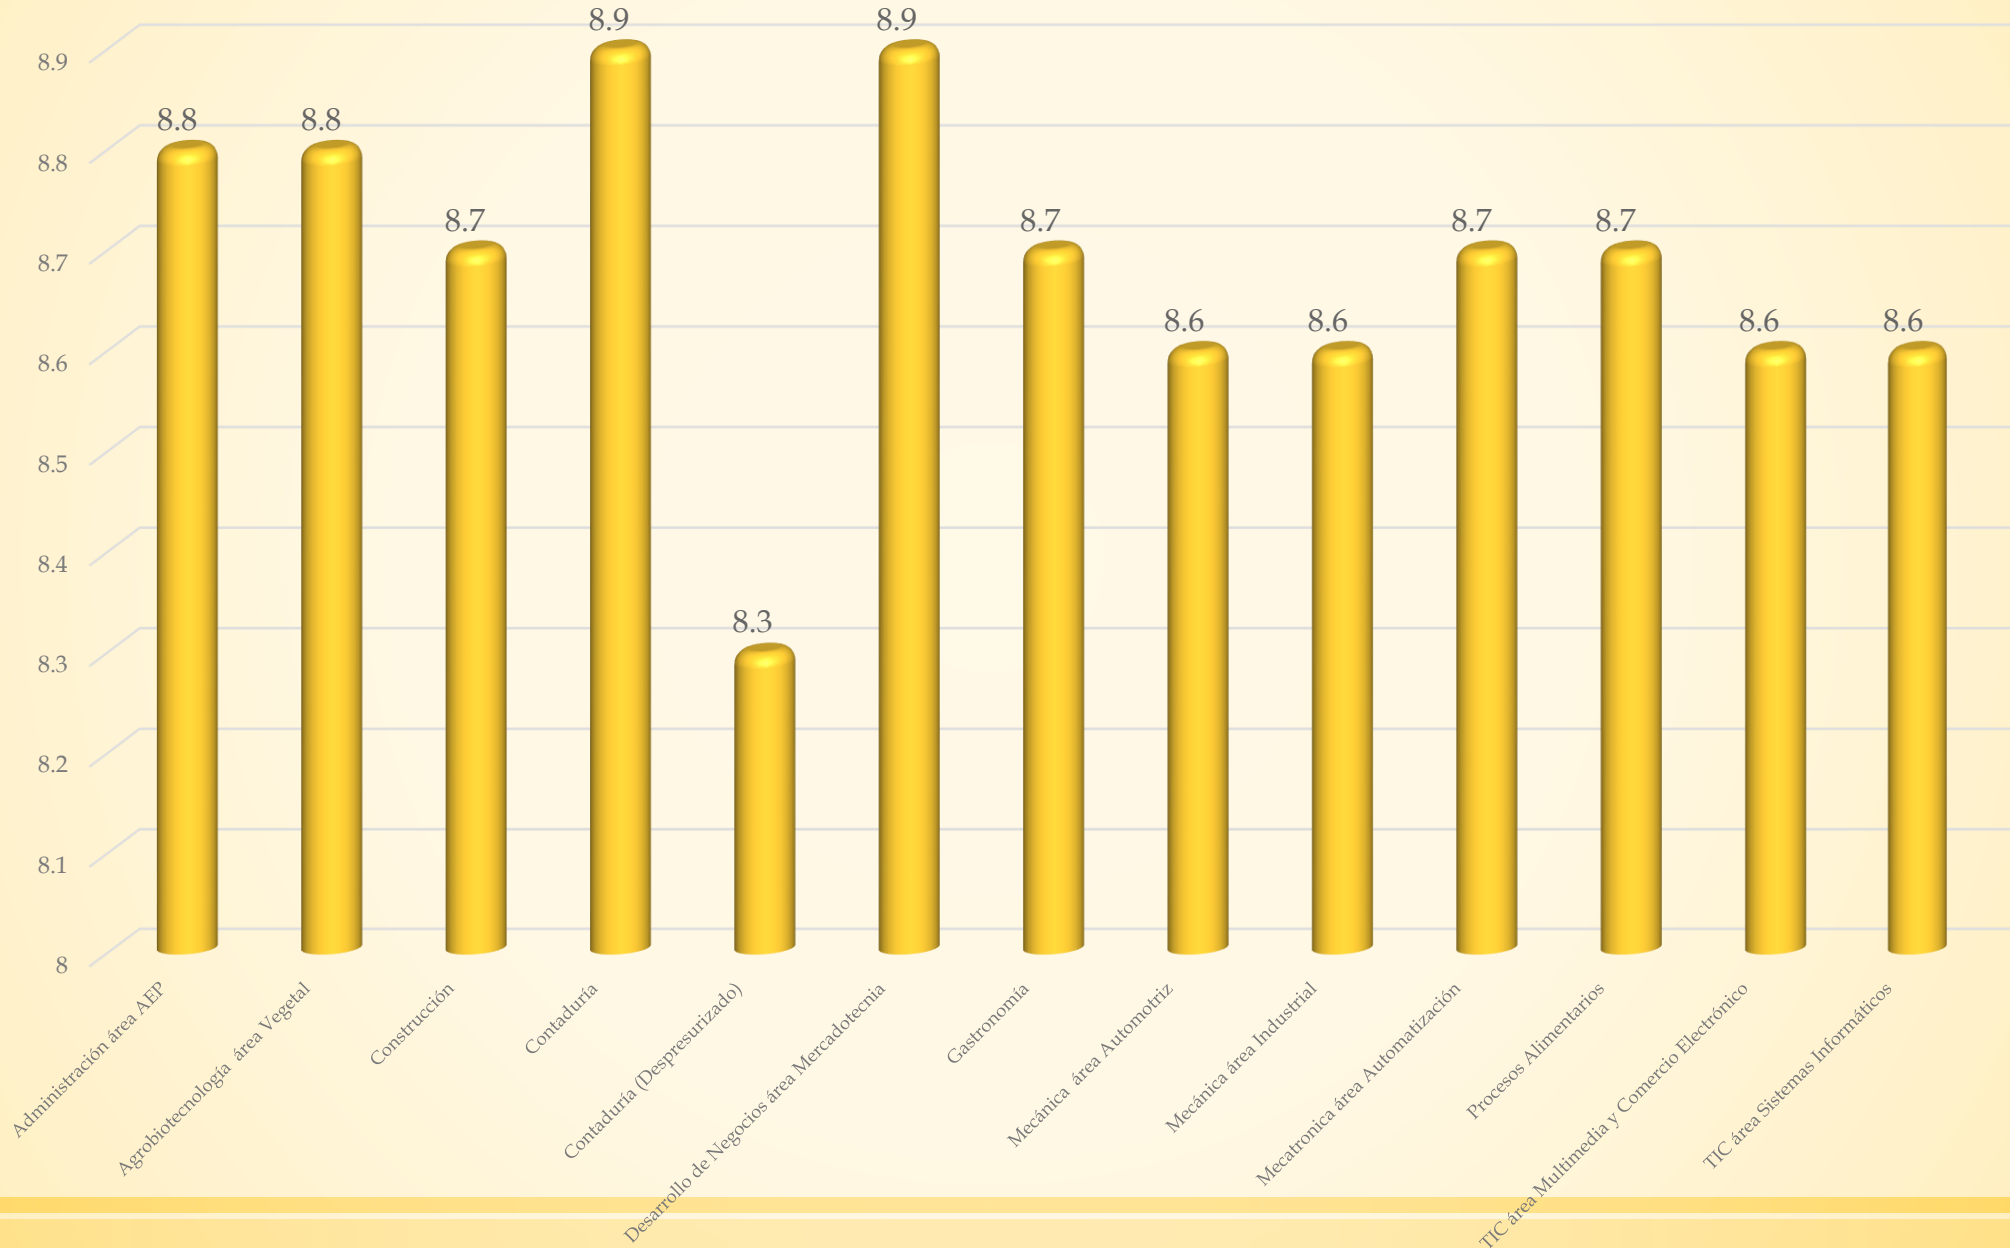

Matrícula Nivel 5A Ingeniería

Mayo - agosto 2015

Matrícula Nivel 5B Técnico Superior Universitario por género Mayo - agosto 2015

Matrícula Nivel 5A Ingeniería por género

Mayo - agosto 2015

Aprovechamiento 5B Técnico Superior Universitario

Enero - abril 2015

Aprovechamiento 5A Ingeniería

Enero - abril 2015

Becas otorgadas 5B Técnico Superior Universitario

Enero - abril 2015

Hombres: 61.19 %

Mujeres: 38.81 %

Becas otorgadas 5A Ingeniería