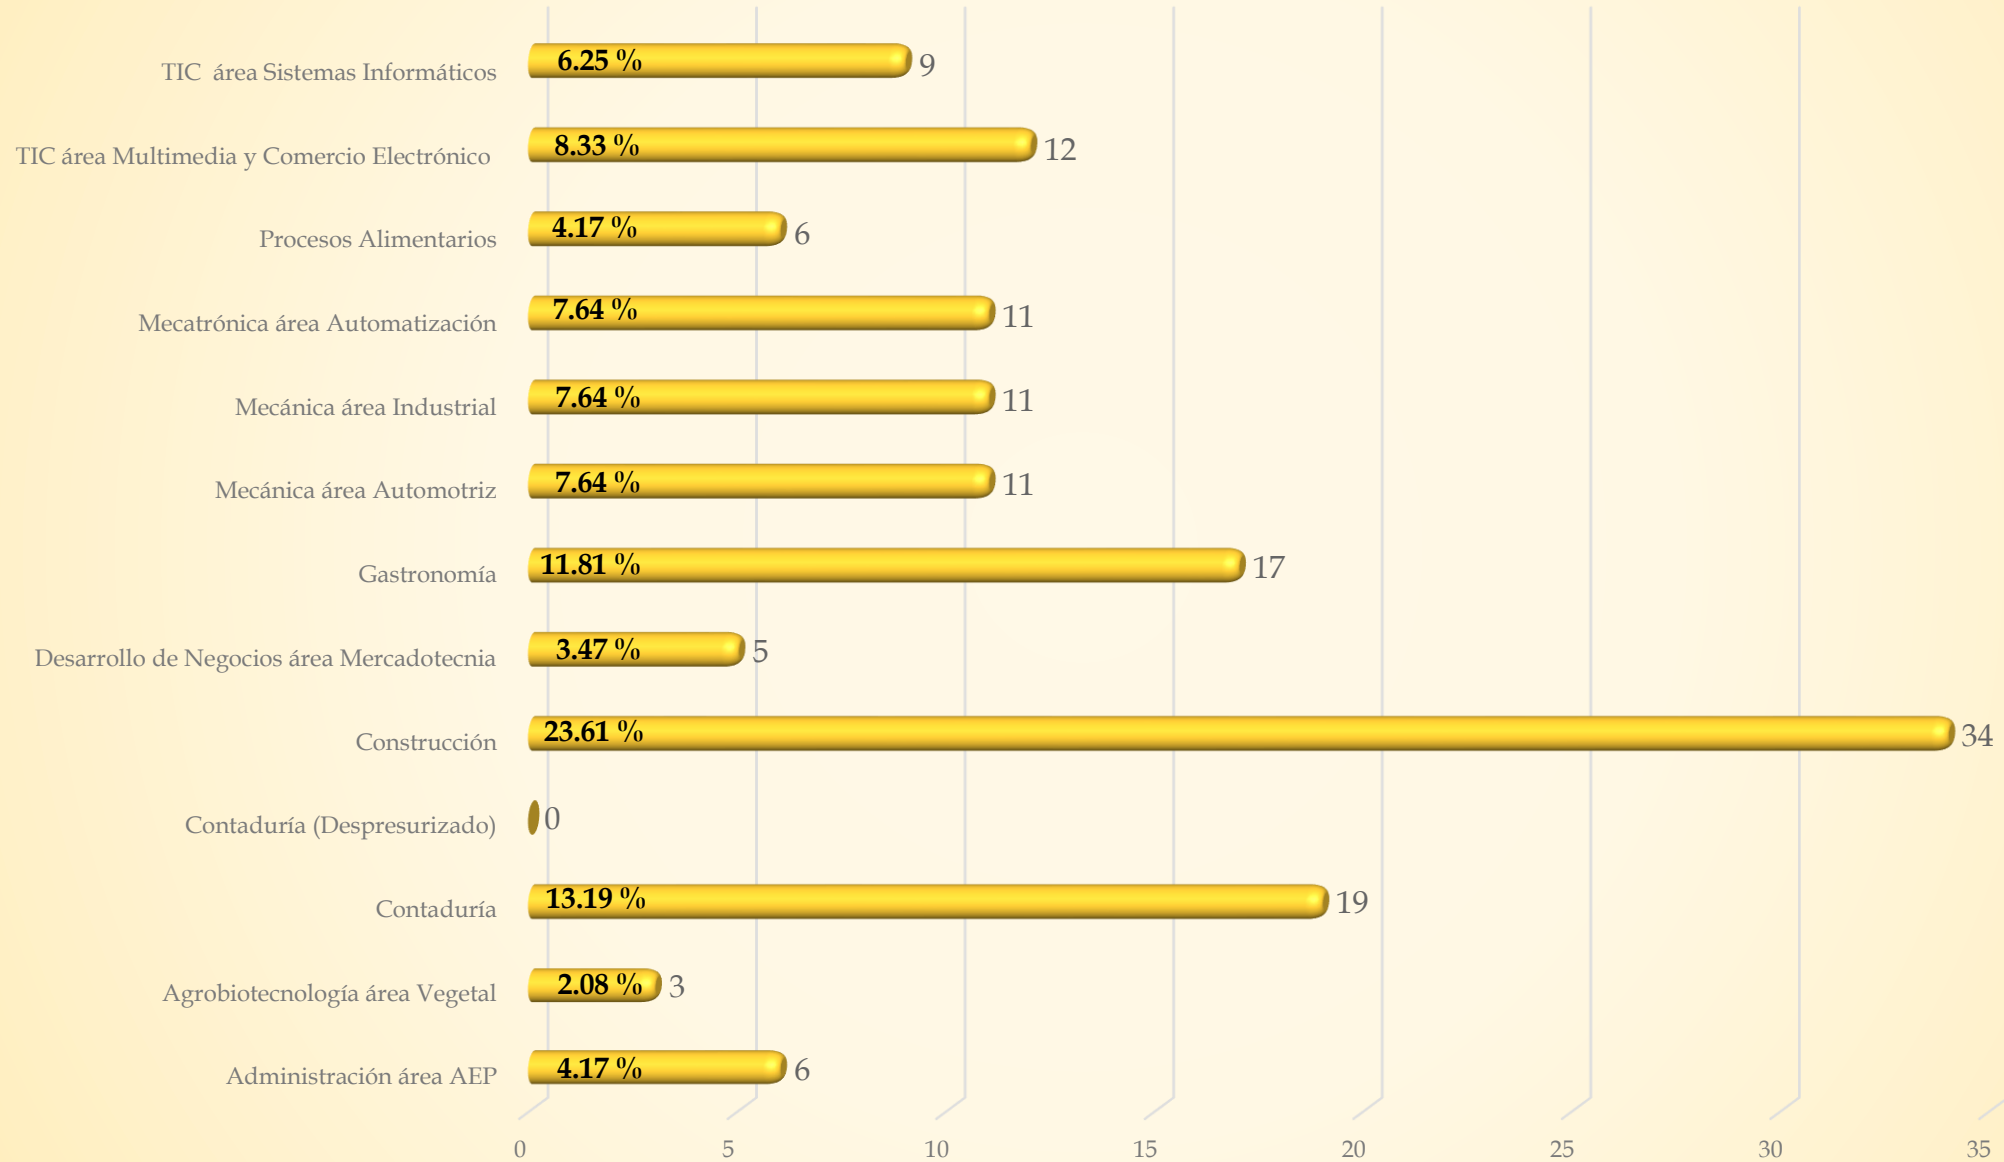

Matrícula Nivel 5A Ingeniería

Mayo - agosto 2015

Matrícula Nivel 5B Técnico Superior Universitario por género Mayo - agosto 2015

Matrícula Nivel 5A Ingeniería por género

Mayo - agosto 2015

Aprovechamiento 5B Técnico Superior Universitario

Enero - abril 2015

Aprovechamiento 5A Ingeniería

Enero - abril 2015

Becas otorgadas 5B Técnico Superior Universitario

Enero - abril 2015

Hombres: 61.19 %

Mujeres: 38.81 %

Becas otorgadas 5A Ingeniería

Enero - abril 2015

Hombres: 59.75 %
Mujeres: 40.25 %

Bajas 5B Técnico Superior Universitario Enero - abril 2015

Bajas 5A Ingeniería

Enero - abril 2015

Eficiencia terminal 5A Ingeniería

Generación 2013-2015

Eficiencia terminal de la generación