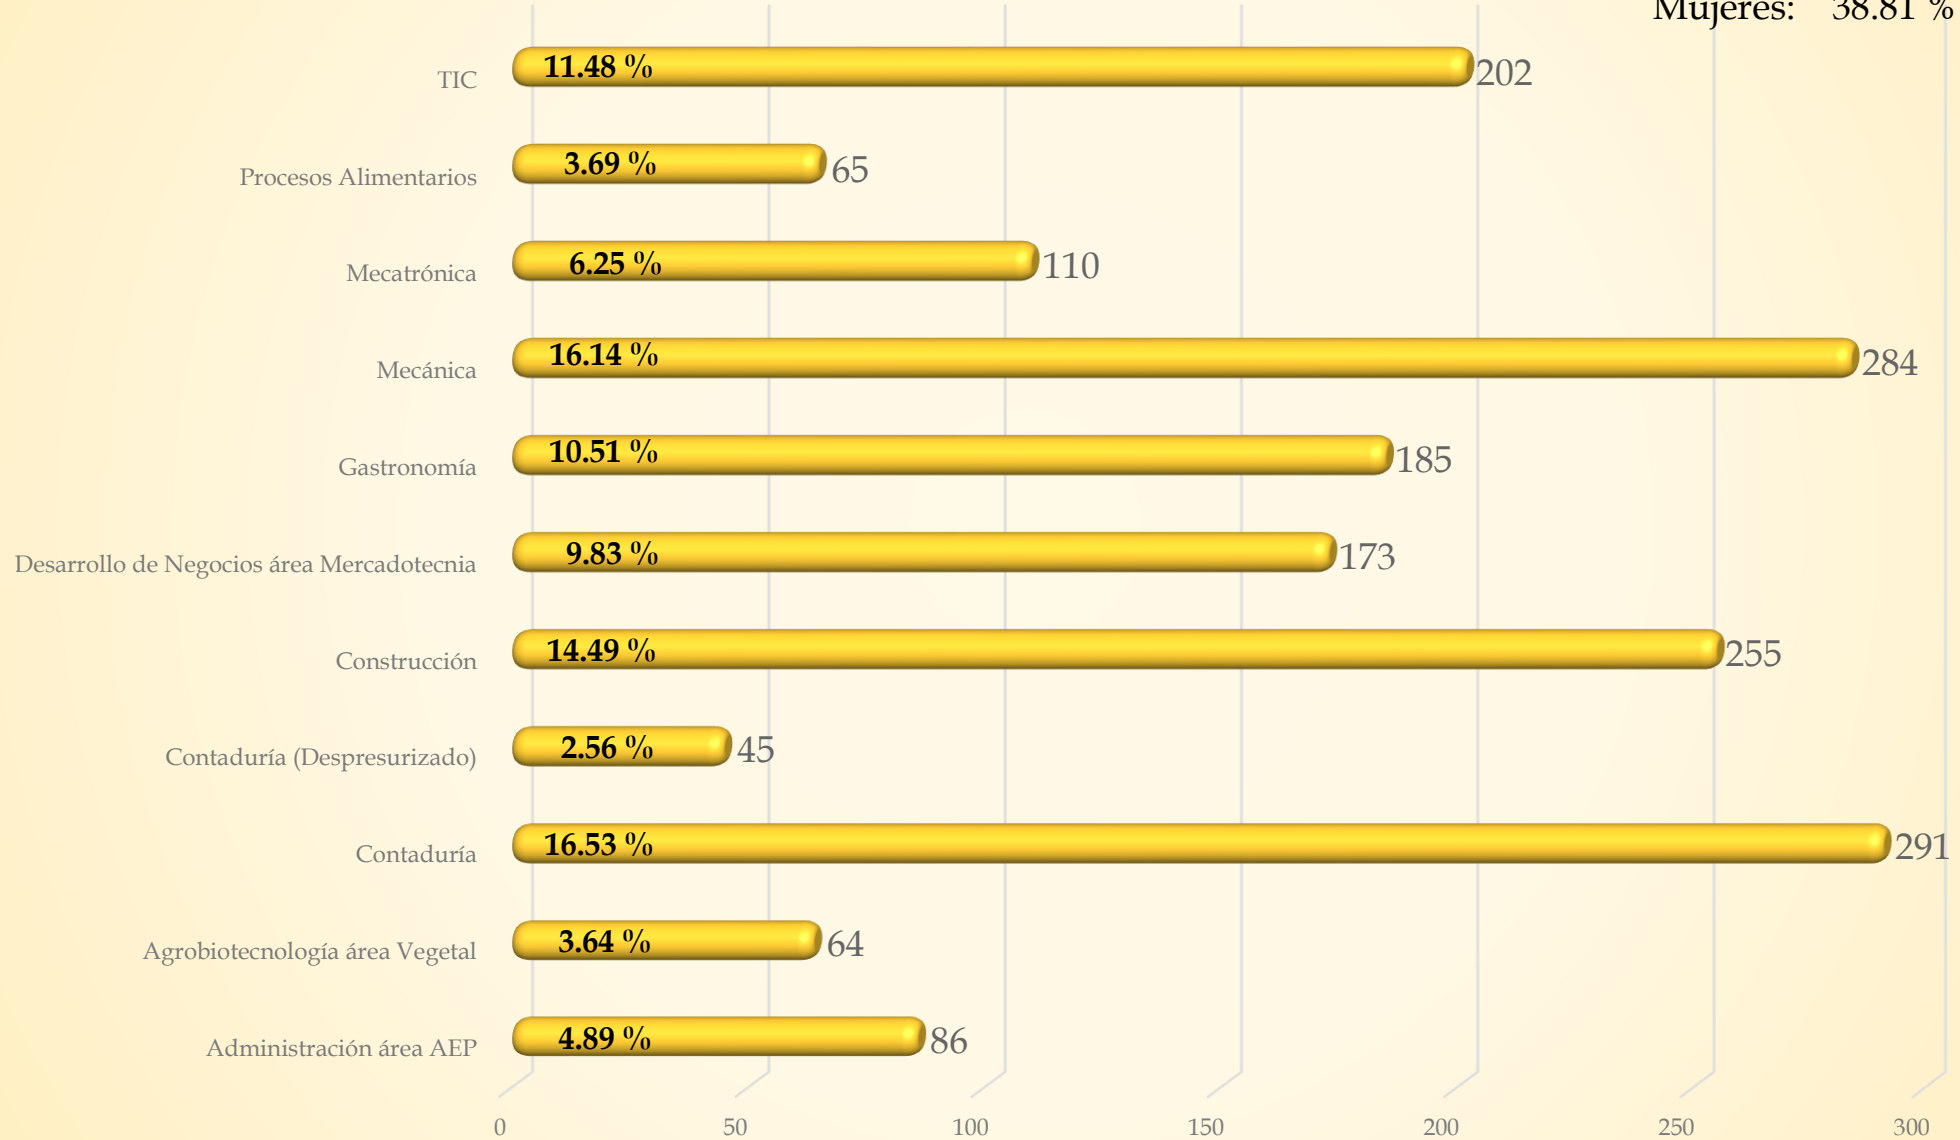

Matrícula Nivel 5A Ingeniería

Mayo - agosto 2015

Matrícula Nivel 5B Técnico Superior Universitario por género Mayo - agosto 2015

Matrícula Nivel 5A Ingeniería por género

Mayo - agosto 2015

Aprovechamiento 5B Técnico Superior Universitario

Enero - abril 2015

Aprovechamiento 5A Ingeniería

Enero - abril 2015

Becas otorgadas 5B Técnico Superior Universitario

Enero - abril 2015

Hombres: 61.19 %

Mujeres: 38.81 %

Becas otorgadas 5A Ingeniería

Enero - abril 2015

Hombres: 59.75 %
Mujeres: 40.25 %

Bajas 5B Técnico Superior Universitario Enero - abril 2015

Bajas 5A Ingeniería

Enero - abril 2015

Eficiencia terminal 5A Ingeniería

Generación 2013-2015

Eficiencia terminal de la generación