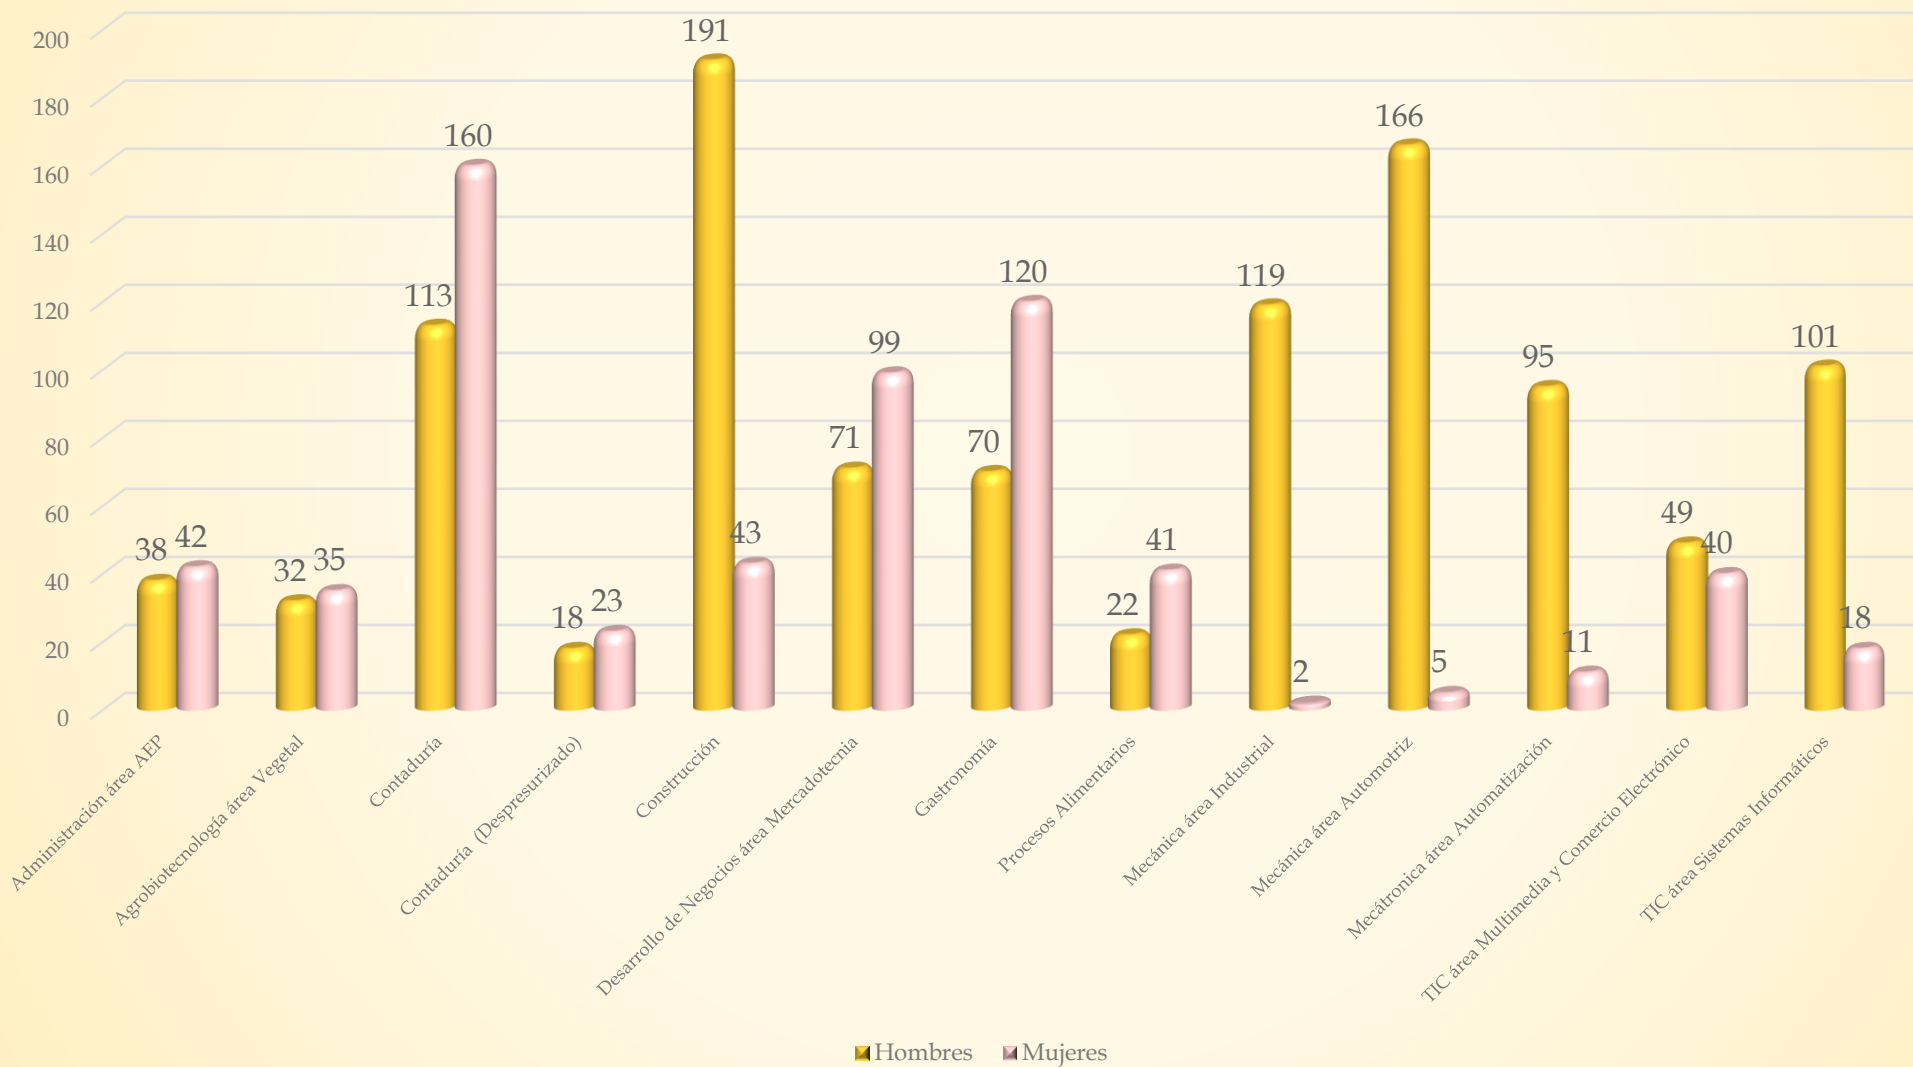

Universidad Tecnológica de la Huasteca Hidalguense

Dirección de Planeación

Departamento de Información Estadística

Estadística Básica

Mayo - Agosto 2015

Matrícula Nivel 5B Técnico Superior Universitario

Mayo - agosto 2015

Matrícula Nivel 5A Ingeniería

Mayo - agosto 2015

Matrícula Nivel 5B Técnico Superior Universitario por género Mayo - agosto 2015

Matrícula Nivel 5A Ingeniería por género

Mayo - agosto 2015

Aprovechamiento 5B Técnico Superior Universitario