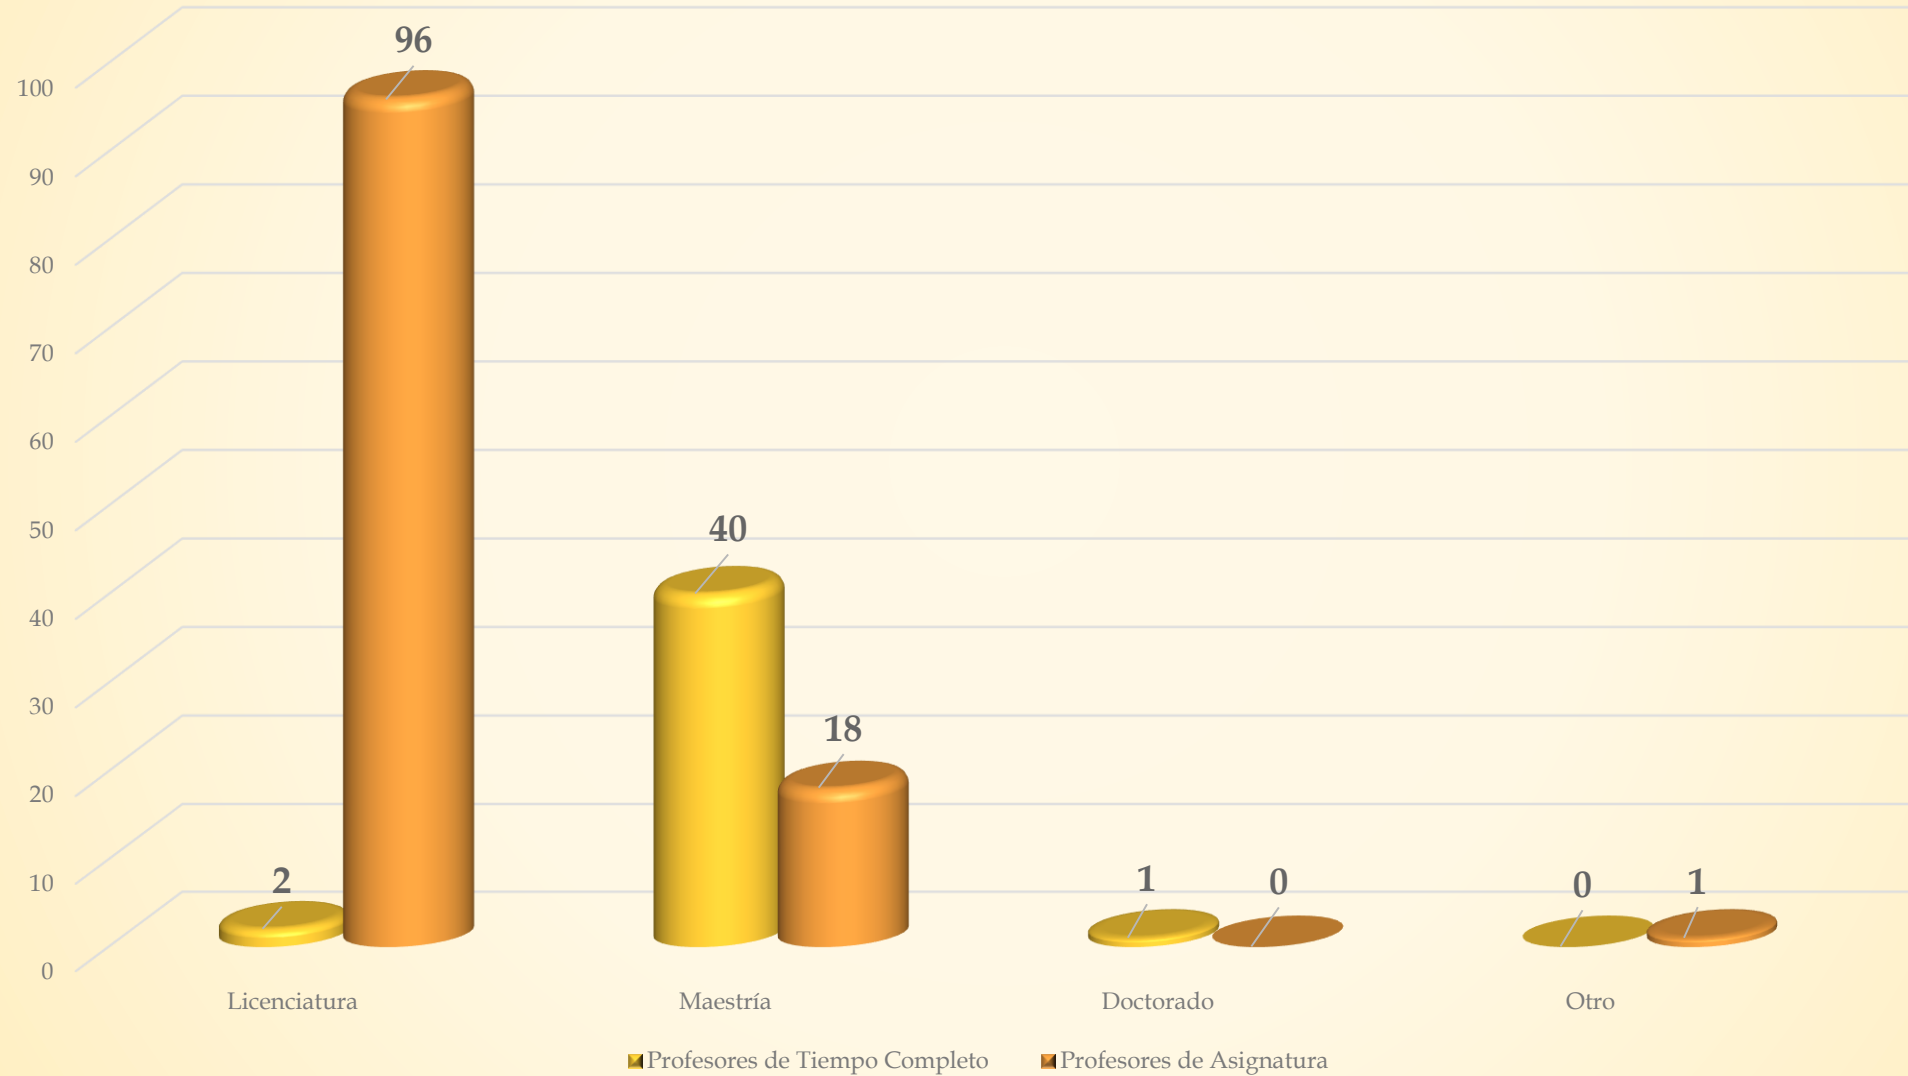

Perfil del Profesorado

Tiempo Completo y Asignatura

Mayo - agosto 2015