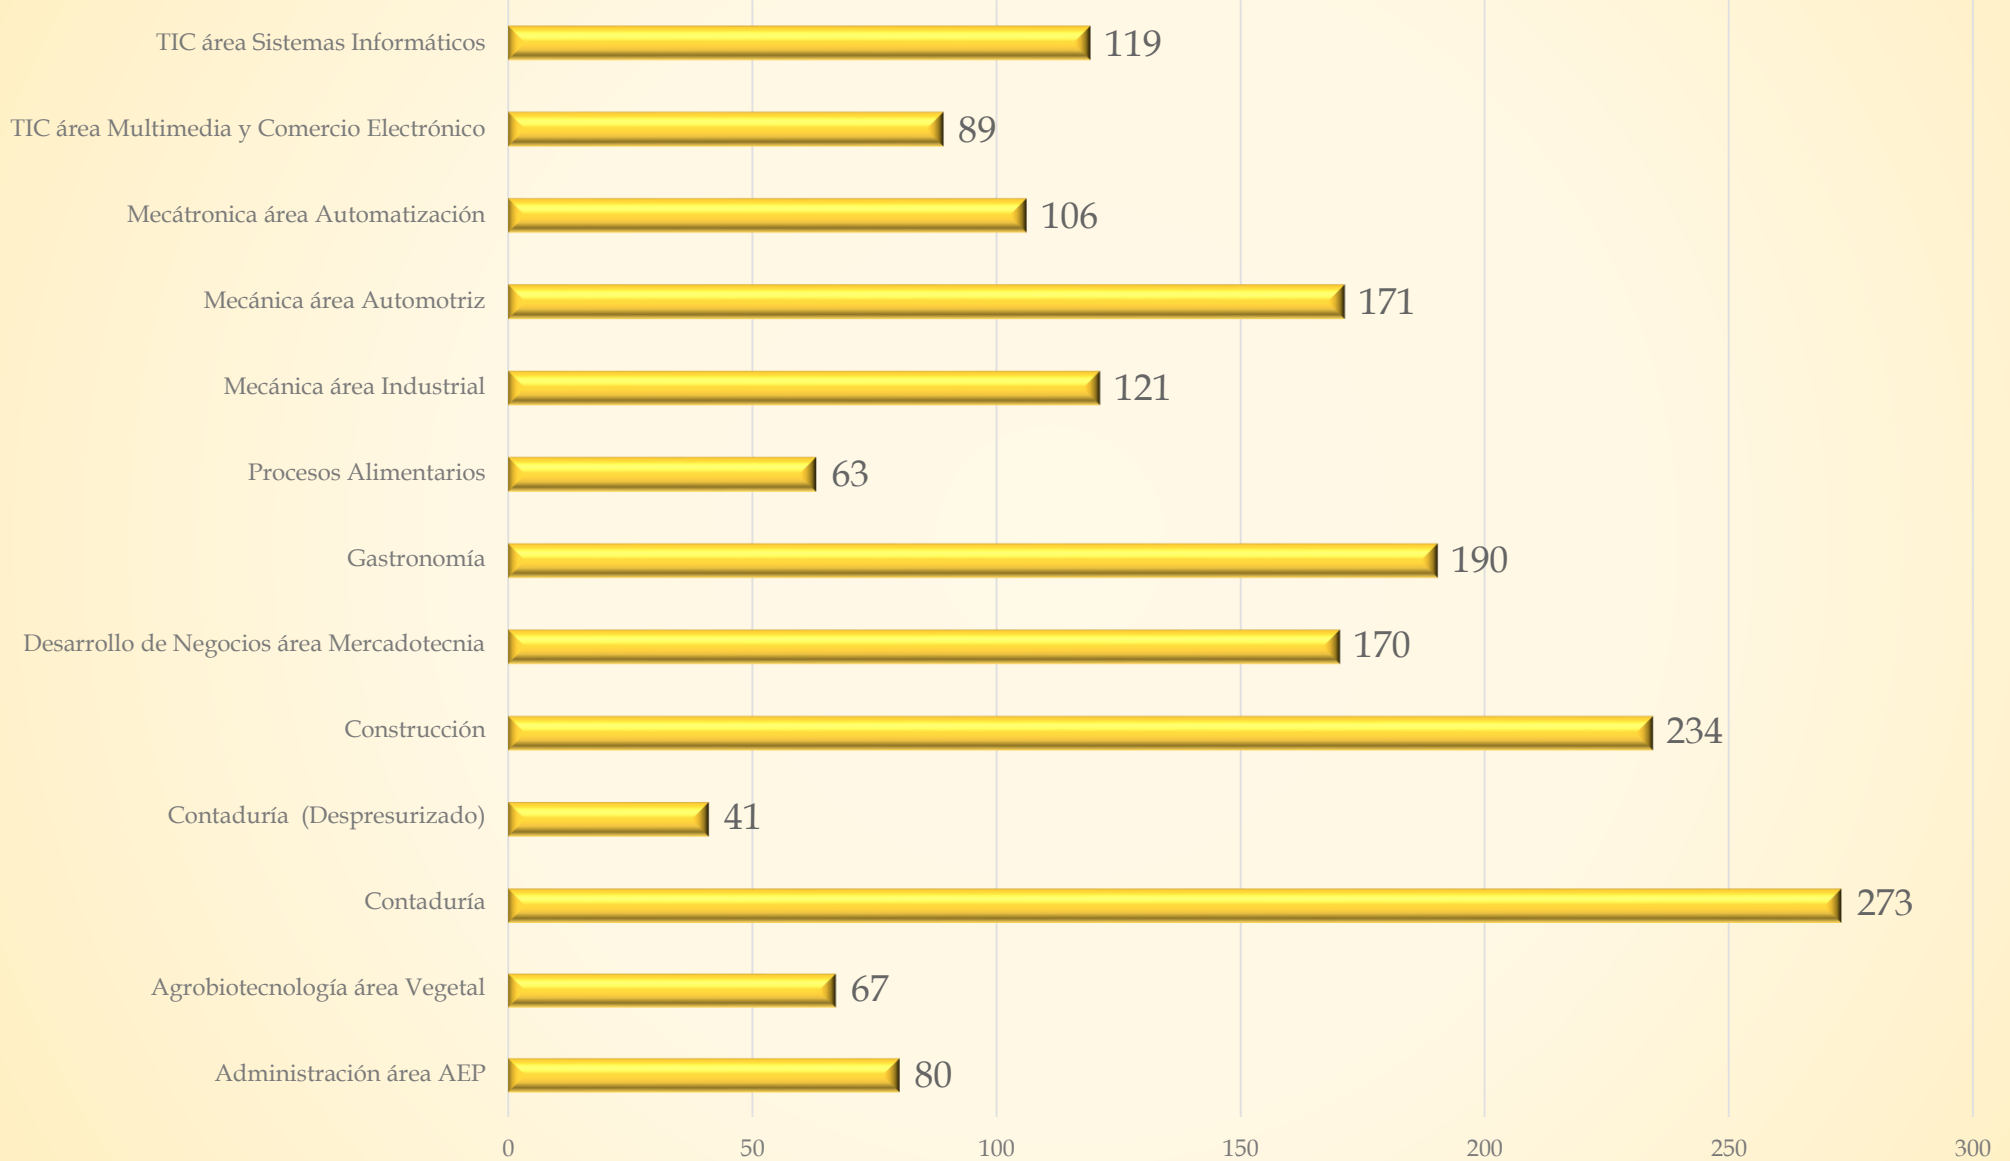

Universidad Tecnológica de la Huasteca Hidalguense

Dirección de Planeación

Departamento de Información Estadística

Estadística Básica

Mayo - Agosto 2015

Matrícula Nivel 5B Técnico Superior Universitario

Mayo - agosto 2015

Matrícula Nivel 5A Ingeniería

Mayo - agosto 2015

Matrícula Nivel 5B Técnico Superior Universitario por género Mayo - agosto 2015

Matrícula Nivel 5A Ingeniería por género

Mayo - agosto 2015

Aprovechamiento 5B Técnico Superior Universitario